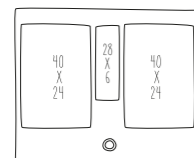

Vejl. pris kr. 20 399

N90 | 60 cm
Design Frame, T66TS6RN0
Plano Design, T66PS6RX0
FlexInduction

- TwistPad®
- CookConnect & Home Connect
- 2 FlexInduction zoner
- 1 FlexPlus til automatisk udvidelse
- PowerBoost & PanBoost
- Stegesensor med 5 temperaturniveauer
- PowerTransfer
- ChefMove 3-trin
- Børnesikring

Vejl. pris kr. 18 599

N90 | T56TS51N0 | 60 cm
FlexInduction
Design Frame

- TwistPad®
- 1 FlexInduction zone
- 2 ringzoner
- PowerBoost & PanBoost
- Stegesensor med 5 temperaturniveauer
- ChefMove 3-trin
- Børnesikring