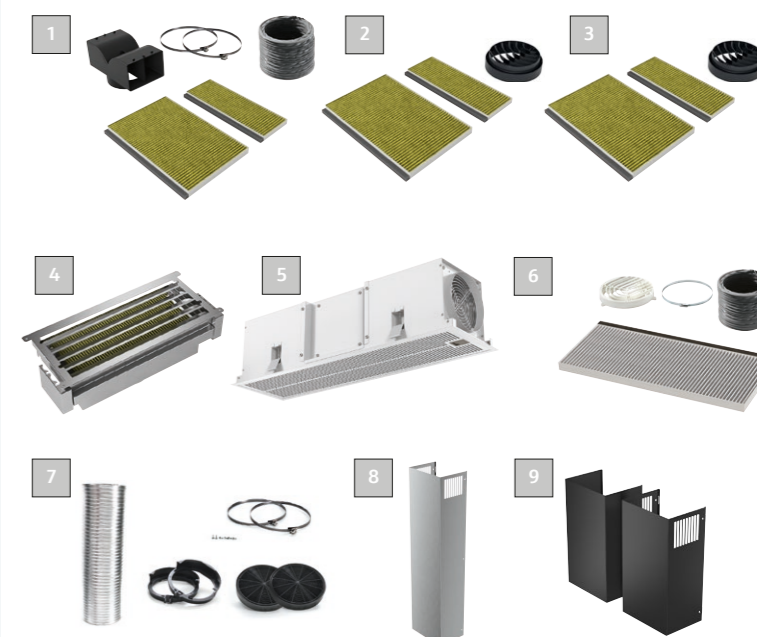

Startersæt CleanAir Plus:
Z511XC1X6

Tilbehør til emhætter

STARTERSÆT CLEAN AIR PLUS – HOLDBARHED CA. 12 MÅNEDER, ANTIPOLLEN		VEJL. PRIS KR.	ART NR
1	Til montering med skorsten • Passer til emhætte: D95FRW1S2, D95IHM1S0, D65IHM1S0	1 512	Z51AF1X6
2	Til montering uden skorsten • Passer til emhætte: D95FRW1S2	1 037	Z51AFV1X6
3	Til montering uden skorsten • Passer til emhætte: D96IMW1G1, D95IHM1S0, D65IHM1S0	1 301	Z51AIV1X6
4	Til udtræks- og underbyggede emhætter • Passer til emhætte: D46PU54X0, D49PU54X0, D57ML66N1, D55ML66N1	3 164	Z51XC1X6
STARTERSÆT CLEAN AIR, LOFTMONTEREDE EMHÆTTER – HOLDBARHED CA. 12 MÅNEDER			
5	Startersæt CleanAir til loftmonterede emhætter – hvid • Passer til emhætte: I94CBS8W0	7 723	Z52JXC1W1
STARTERSÆT KULFILTER – HOLDBARHED CA. 12 MÅNEDER			
6	Startersæt kulfilter • Passer til emhætte: D46PU54X1, D49PU54X1	518	Z51IT12X4
7	Startersæt kulfilter • Passer til emhætte: D57ML66N1, D55ML66N1	1 450	Z5135X3
ØVRIGT TILBEHØR			
8	Skorstensforlænger, 1 m • Passer til plano og skrå glasemhætter	2 011	Z51AXK0N0
9	Skorsten, sort, 1 m • Passer til plano og skrå glasemhætter, e.g. D95IHM1S0 og D65IHM1S0	2 263	Z91AXE1S1

CLEAN AIR PLUS

NEFFs recirkulerende emhætter med CleanAir-filter fjerner op til 95 % af madosen.* Emhætter med CleanAir Plus er energibesparende da den opvarmede luft i huset ikke forsvinder ud af huset. Nu også med pollenfilter, der fjerner op til 99 % pollen og allergener.

* (Iflg. bygningsreglementet (kap. 6.3.1.2) 1. januar 2014, skal der søges dispensation hos respektive kommune for at benytte recirkulation. Se evt. Byggelovens §22, stk.1.)