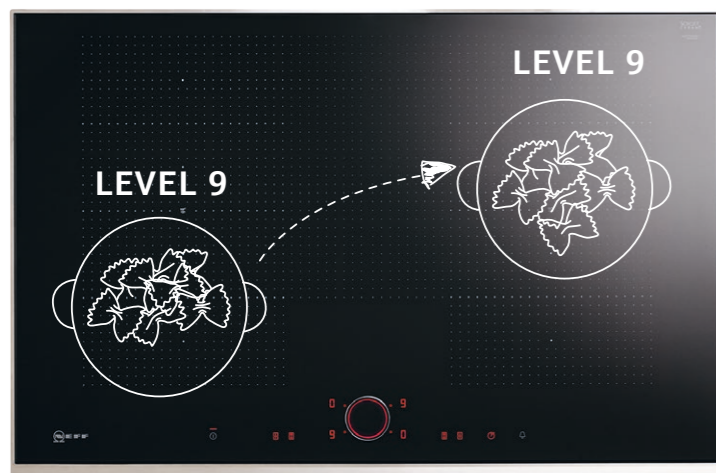

FRYING SENSOR

Teknologi der responderer

Vælg op til fem forskellige temperatur-indstillinger. Visuelle og akustiske signaler indikerer, at den ønskede temperatur er nået, og temperaturen holder – den skal ikke justeres, og det er næsten umuligt, at maden brænder på.

COOK CONNECT

Endelig! Nu findes der kogesektioner og emhætter, der kommunikerer direkte med hinanden. Du behøver ikke at gøre noget.

POWER TRANSFER

Flyt dine gryder og pander, og flyt temperaturen med

På NEFFs induktionskogesektioner kan du glemme alt om indstillingerne. Dem husker PowerTransfer dig på. Placer gryder og pander som du vil på den udvidede FlexZone, så flytter varmen automatisk med. Med kun ét tryk på en knap.

Tre skridt nærmere restaurationskøkkenet

CHEF MOVE

Opdel FlexZonen i tre zoner

Med et let fingertryk på glaspladen, er FlexZonen inddelt i tre zoner, alle med forskellige varmetrin: Forrest en zone med høj varme til kogning, i midten er der medium varme til at simre, og bagerst er der lav varme til at holde maden varm. Fordelen er, at du kun skal fokusere på madlavningen – og ikke på at tilpasse temperaturer.