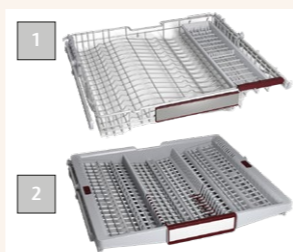

TILBEHØR	VEJL. PRIS KR.	ART NR
1	3.e kurv • Mere fleksibel topkurv til småt service og køkkenredskaber	846	Z786RB04
2	Bestikkurv • Topkurv til bestik og småt service	730	Z786DB04
3	Monteringsbeslag til brug ved delte fronter • Passer til 60 cm (81,5 og 86,5 cm) med og uden VarioHinge	508	Z788BI00