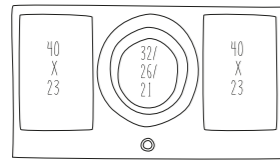

# Induktionskogesektioner

med TwistPad

**N90 | 90 cm**  
Design Frame, T59TS5RN0  
Plano Design, T59PS5RX0  
FlexInduction

- TwistPad®
- CookConnect & Home Connect
- 2 FlexInduction zoner
- 1 stor expanderbar ringzone
- PowerBoost & PanBoost
- Stegesensor med 5 temperaturniveauer
- ChefMove 3-trin
- Børnesikring