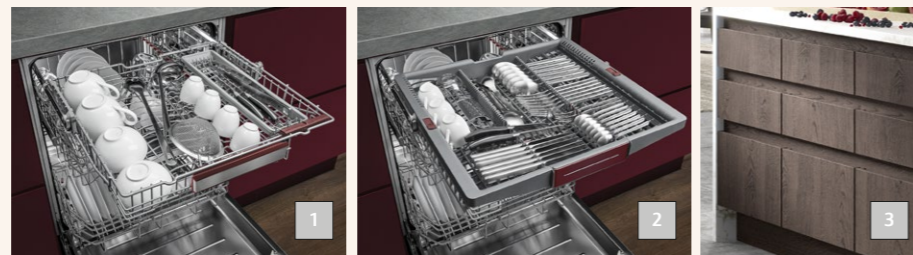

## Tilpas opvaskemaskinen, så den passer til dig!

**Fleksibel indretning!** Til de 60 cm brede opvaskemaskiner kan du købe en 3. kurv og udvide din opvaskemaskine med en ekstra kuvert.

Vælg mellem: kurv til småt service og køkkenredskaber (Z786RB04) eller en kurv til bestik og småt service (Z786DB04).