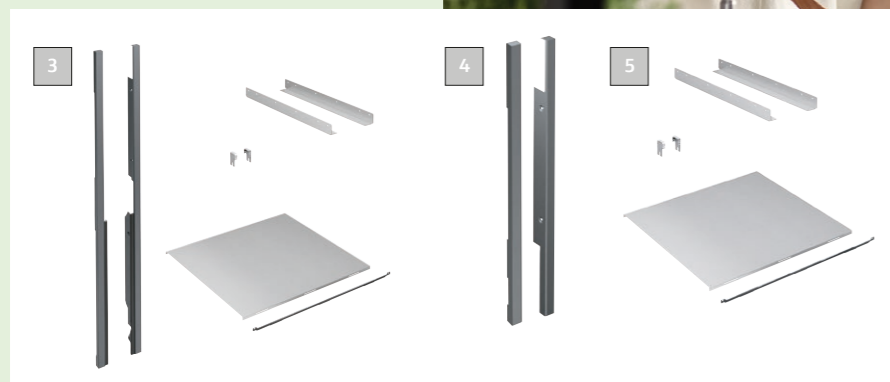

Tilbehør til ovne

	TILBEHØR TIL OVNE	VEIL. PRIS KR.	ART NR
	3 fag teleskopudtræk med fuldt udtræk, til dampovne med FullSteam • 3 madlavningsniveauer • Passer til 60 cm ovne • Passer til ovnene: B48FT78G0, B47FS26G0	2 168	Z13TF36X0
	3 fag teleskopudtræk med fuldt udtræk, pyro proof • 3 madlavningsniveauer • Passer til 60 cm ovne • Passer til ovnene: B57CR25G0, B57CS28G0	1 724	Z12TF36X0
	ØVRIGT TILBEHØR		
1	Bageplade	433	Z11AB15A0
2	Bage- og pizzasten	1 291	Z1913X0
	SEAMLESS-KOMBINATIONSKIT		
3	Seamless kit for ovn 60 cm + kompaktovn 45 cm	1 291	Z11SZ90G0
4	Seamless kit for kompaktovn 45 cm + varmeskuffe eller vakuumskuffe 14 cm	751	Z11SZ60G0
	HYLDE		
5	Hylde til kombination uden Seamless-lister	530	Z11SZ00X0

Fladbrød med grøn topping

8 PORTIONER
INGREDIENSER

Dej 220 g mel
21 g gær
3 spsk. olivenolie
1 æggeblomme
1 tsk. salt
100 ml varmt vand

Topping 200 g gedeost
200 g creme fraiche
2 pærer
150 g østershatte
150 g grøn asparges
2 rødløg
150 g ærter (optøet)

Pesto 1 bundt basilikum
50 g parmesanost
50 g pinjekerner
2 fed hvidløg
Havsalt
100 ml olivenolie
Friskkværnet sort peber

TILBEREDNING

Pestoen

Bland alle ingredienser i en blender, indtil de er bløde og glatte. Krydr med salt og peber.

Dejen

Bland gæren med 50 ml vand i en lille skål. Lav en bunke mel i en skål, og lav et hul i midten. Strø ½ tsk. salt langs kanten, og hæld æggeblommen i hullet. Tilsæt gærblandingen, og lad hvile i fem minutter, indtil der dannes små bobler på overfladen.

Tilsæt resten af vandet, olien og halvdelen af pestoen og ælt det hele til en glat dej. Dejen er færdig, når den ikke længere klister fast på fingrene. Tilsæt mere mel om nødvendigt. Anbring skålen i ovnen og lad den stå på hævefunktion i 30 minutter. Tag dejen ud af ovnen, og dæk med et nyt viskestykke.

Anbring din NEFF-bagesten på risten i bunden af ovnen, og opvarm ovnen til 275 °C. Skær svampe, løg og pærer i skiver og halver aspargesen. Rul dejen ud til den er rektangulær på en pizzaspade.

Tilsæt et lag crème fraiche og drys med de skivede grøntsager over hele quichen. Tilsæt herefter stykker af revet gedeost. Flyt din quiche til bagestenen og bag den i 8 minutter, indtil den er sprød. Tilsæt mere pesto lige før serveringen og krydr med friskkværnet sort peber.

FILM OG OPSKRIFT KAN SES HER:

Scan QR-koden, for at finde flere inspirerende opskrifter.