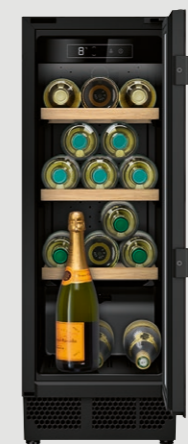

A
F

- Nichemål 82 cm, underbygning
- Energiklasse: F (skala A-G)
- Meget stille – Lydniveau: 38 dB(A)
- 4 st hylder (3 i bambus), til 21 flasker af 0,75 l
- 1 temperaturzone 5-20 °C
- Glasdør med UV-beskyttelse og døralarm
- AntiVibration System til perfekt opbevaring
- Ventilation via sokkel
- Indvendigt LED-lys giver godt overblik i skabet
- Højrehængt, vendbar

Vejl. pris kr. 12 499