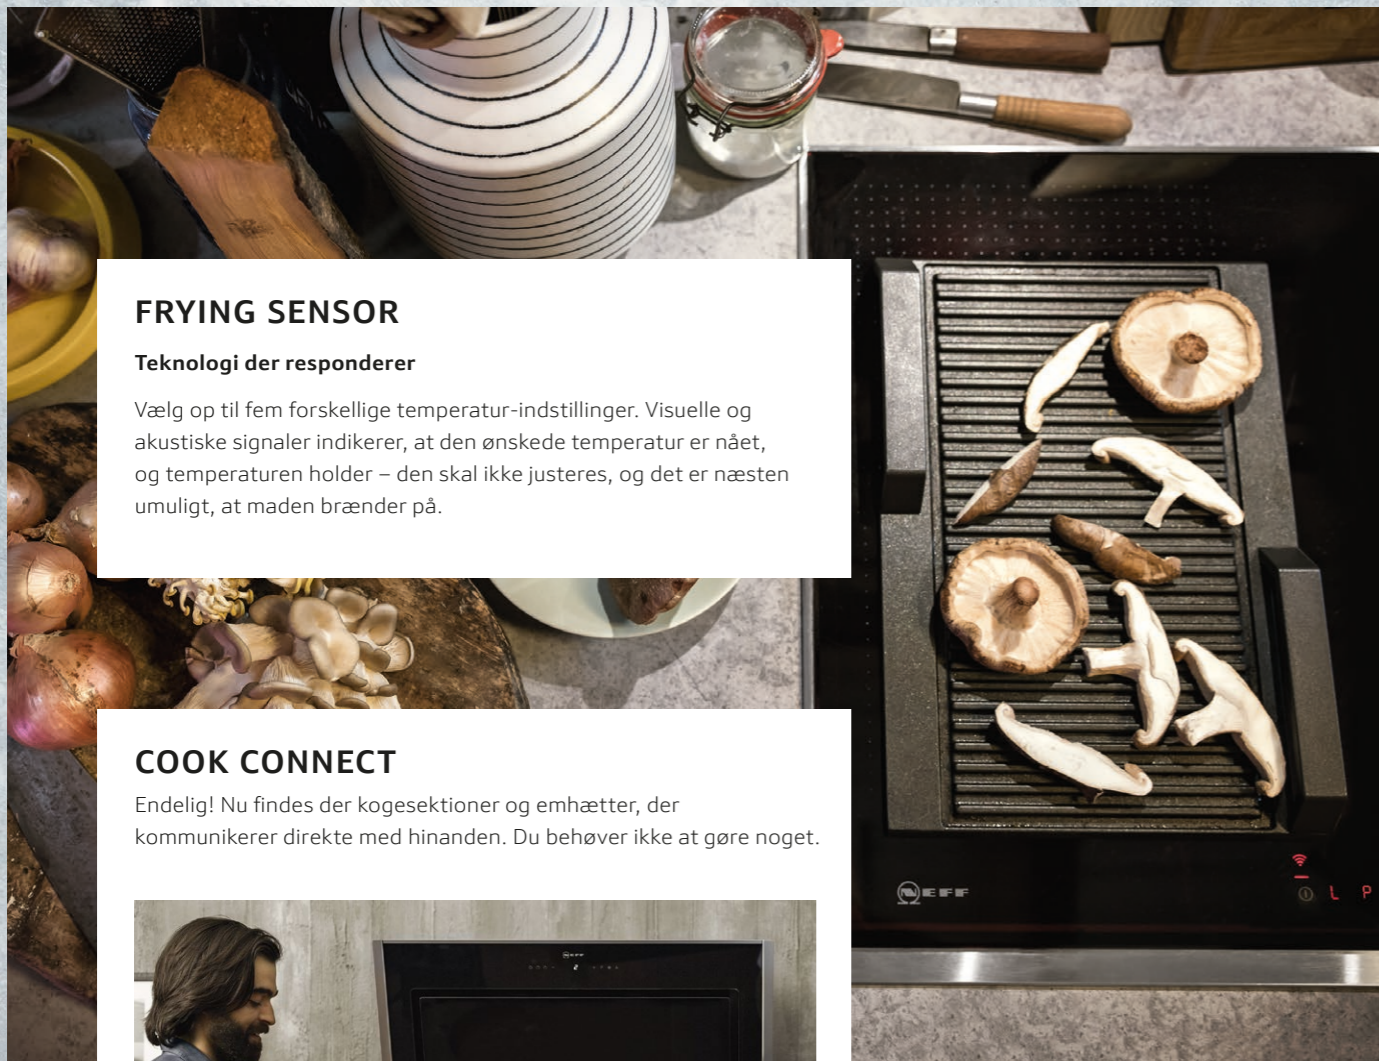

FRYING SENSOR

Teknologi der responderer

Vælg op til fem forskellige temperatur-indstillinger. Visuelle og akustiske signaler indikerer, at den ønskede temperatur er nået, og temperaturen holder – den skal ikke justeres, og det er næsten umuligt, at maden brænder på.

COOK CONNECT

Endelig! Nu findes der kogesektioner og emhætter, der kommunikerer direkte med hinanden. Du behøver ikke at gøre noget.