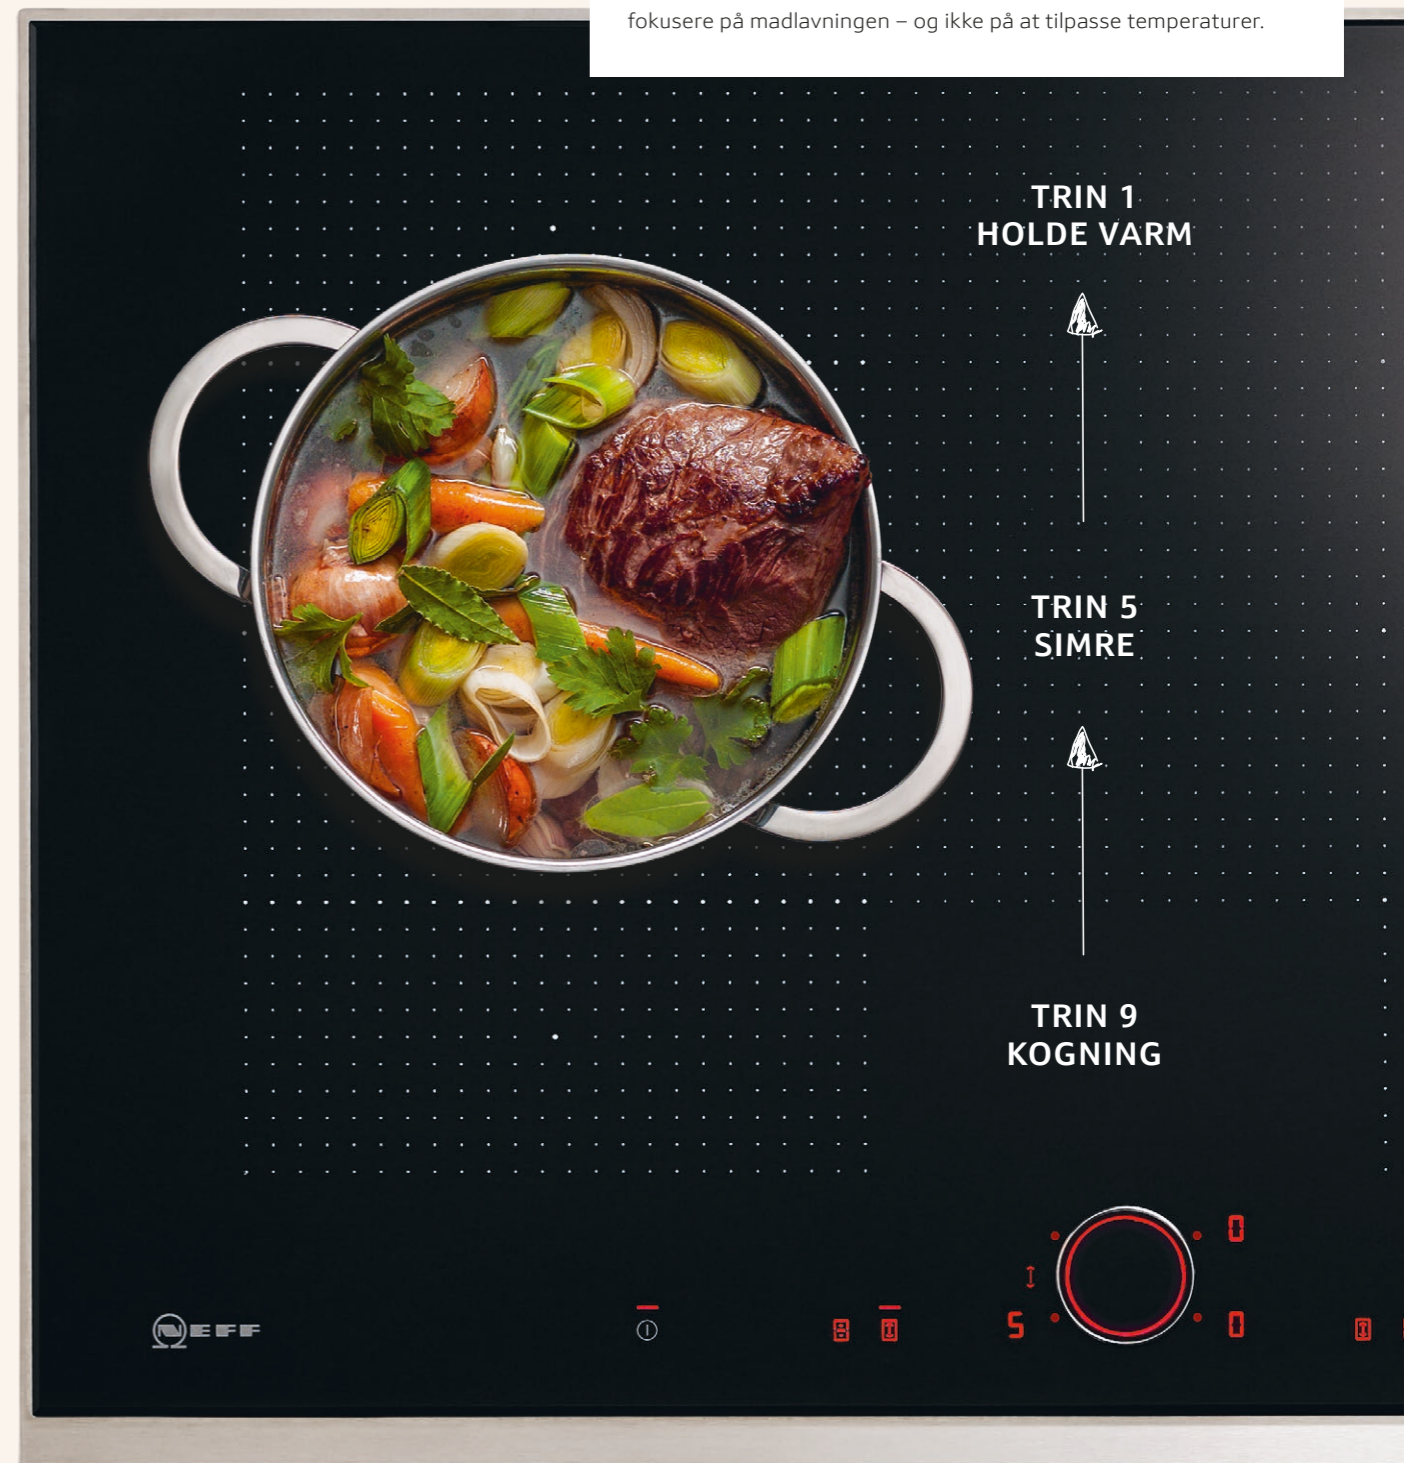

Tre skridt nærmere restaurationskøkkenet

CHEF MOVE

Opdel FlexZonen i tre zoner

Med et let fingertryk på glaspladen, er FlexZonen inddelt i tre zoner, alle med forskellige varmetrin: Forrest en zone med høj varme til kogning, i midten er der medium varme til at simre, og bagerst er der lav varme til at holde maden varm. Fordelen er, at du kun skal fokusere på madlavningen – og ikke på at tilpasse temperaturer.