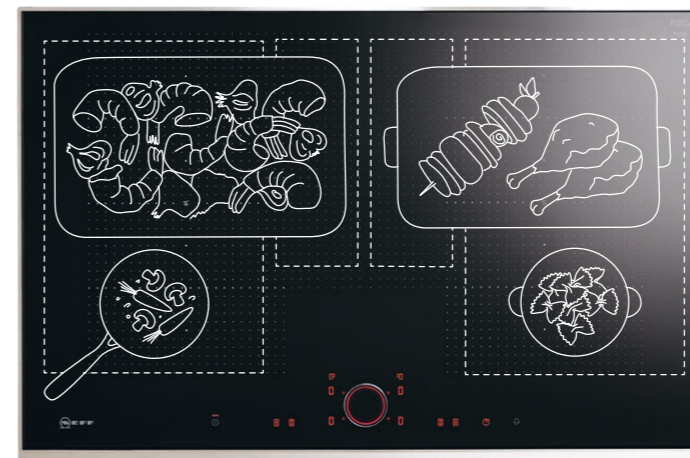

FLEX INDUCTION PLUS

Med FlexInduction Plus får du endnu mere plads og flexibilitet, med op til to zoner ekstra