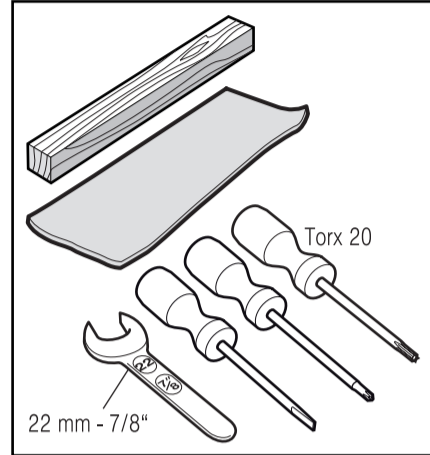

- de Montageanleitung
  Standgerät
- en Installation instructions
  Free-standing appliance
- fr Notice de montage
  Appareil indépendant
- it Istruzioni per il montaggio
  Apparecchio indipendente
- nl Montagehandleiding
  Vrijstaand apparaat
- da Monteringsvejledning
  Gulvmodel
- no Monteringsanvisning
  Frittstående apparat
- sv Monteringsanvisning
  Fristående apparat
- fi Asennusohjeet
  Vapaasti sijoitettava laite
- es Instrucciones de montaje
  Aparato de libre instalación
- pt Instruções de montagem
  Aparelho Solo
- el Οδηγίες τοποθέτησης
  Ανεξάρτητη συσκευή
- tr Montaj kılavuzu
  Solo cihaz
- et Paigaldusjuhend
  Eraldiseisev seade

- cs Montážní návod
  Volně stojící spotřebič
- pl Instrukcja montażu
  Urządzenie wolnostojące
- hu Szerelési útmutató
  Magánálló készülék
- ru Инструкция по монтажу
  Напольный прибор
- ro Instrucțiunea de montaj
  Aparat independent
- sk Návod na montáž
  Voľne stojací spotrebič
- sl Navodilo za montažo
  Samostojna naprava
- lt Montavimo instrukcija
  Pastatomas prietaisas
- lv Montāžas pamācība
  Brīvi stāvoša ierīce
- kk Орнату жөнүндө нұсқаулар
  Едендік құрылғы
- uk Інструкція з монтажу
  Підлоговий прилад
- uz Yig'ish qo'llanmasi
  Mustahkam o'rnatilgan asbob
- ar إرشادات التركيب
  جهاز للنصب المنفرد
- fa راهنمای مونتاژ
  دستگاه استاندارد
- he הוראות הרכבה
  מכשיר ניצב

8001 081 162 (9707)