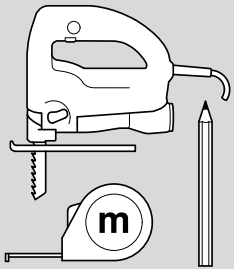

Torx
T 15

nicht einklemmen
do not pinch
ne pas coincer
No doblar

Ø4X13

Torx
T 20

Torx T 15
Torx T 20

verspannen
brace
calar verticalment
Enrasar

Ø4X13

(*) ET-Nr. 612653

(*) ET-Nr. 657927

Torx
T 20

Dichtheit prüfen
Check for leaks
Verifiez l'étanchéité
Verificar la estanqueidad

max. 10 Nm

Dichtheit prüfen
 Check for leaks
 Verifiez l'étanchéité
 Verificar la estanqueidad