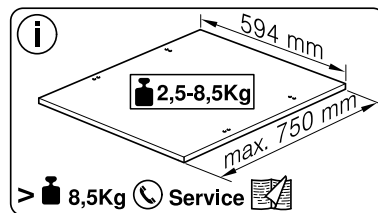

Torx
T 15

nicht einklemmen
do not pinch
ne pas coincer
No doblar

Ø4X13

Torx
T 20

Torx T 15
Torx T 20

verspannen
brace
calar verticalment
Enrasar

Ø4X13

(*) ET-Nr. 612653

(*) ET-Nr. 657927

Torx
T 20

Dichtheit prüfen
Check for leaks
Verifiez l'étanchéité
Verificar la estanqueidad

max. 10 Nm

Dichtheit prüfen
 Check for leaks
 Verifiez l'étanchéité
 Verificar la estanqueidad