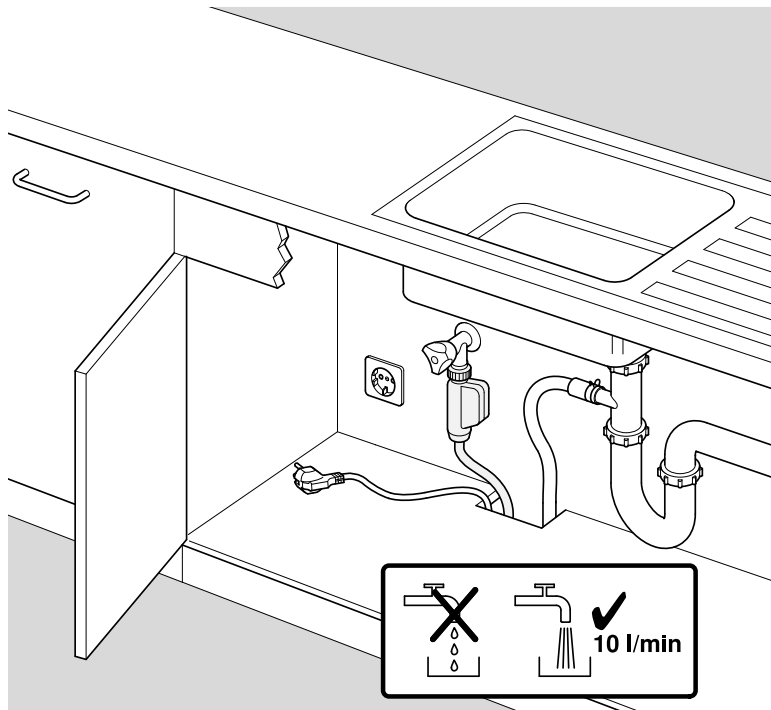

(*) ET-Nr. 657927

Torx
T 20

Dichtheit prüfen
Check for leaks
Verifiez l'étanchéité
Verificar la estanqueidad

max. 10 Nm

Dichtheit prüfen
 Check for leaks
 Verifiez l'étanchéité
 Verificar la estanqueidad