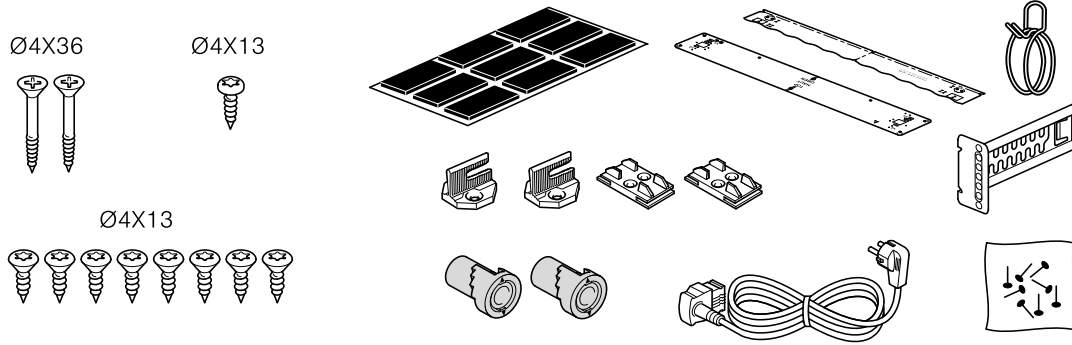

de Montageanleitung	ru Инструкция по монтажу	bs Uputa za montažu
en Installation instructions	cs Montážní návod	fa راهنمایی مونتاژ
fr Notice de montage	pl Instrukcja montażu	ar تعليمات التركيب
nl Montagevoorschrift	hu Szerelési utasítás	ko 설치 설명서
it Istruzioni per il montaggio	hr Uputa za montažu	zh 安装说明
el Οδηγίες τοποθέτησης	mk Упатство за монтажа	uk Інструкція з монтажу
es Instrucciones de montaje	sl Navodilo za montažo	ro Instrucțiunea de montaj
pt Instruções de montagem	sr Uputstvo za montažu	bg Упътване за монтаж
sv Monteringsanvisning	et Monteerimisjuhend	ja インストールに関する指示
no Monteringsanvisning	lt Montavimo instrukcija	he הוראות התקנה
fi Asennusohje	lv Montāžas pamācība	id Instruksi Pemasangan
da Monteringsvejledning	sk Návod na montáž	kk Іске қосу туралы нұсқаулар
tr Montaj kılavuzu	sq Udhëzues për montim	

Torx
T 15

nicht einklemmen
do not pinch
ne pas coincer
No doblar

Ø4X13

Torx
T 20

Torx T 15
Torx T 20

verspannen
brace
calar verticalment
Enrasar

Ø4X13

(*) ET-Nr. 612653