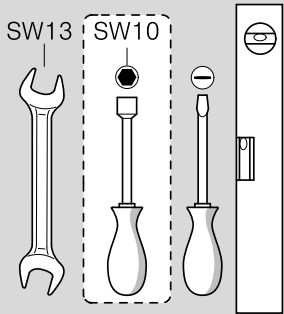

Torx
T 15

nicht einklemmen
do not pinch
ne pas coincer
No doblar

Ø4X13

Torx
T 20

Torx T 15
Torx T 20

verspannen
brace
calar verticalment
Enrasar

Ø4X13

(*) ET-Nr. 612653

(*) ET-Nr. 657927

Torx
T 20

Dichtheit prüfen
Check for leaks
Verifiez l'étanchéité
Verificar la estanqueidad

max. 10 Nm

Dichtheit prüfen
 Check for leaks
 Verifiez l'étanchéité
 Verificar la estanqueidad