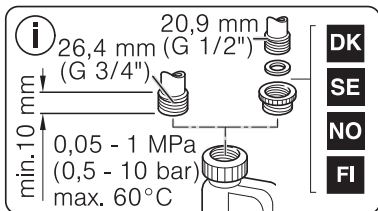

de Montageanleitung	ru Инструкция по монтажу	bs Uputa za montažu
en Installation instructions	cs Montážní návod	fa راهنمایی مونتاژ
fr Notice de montage	pl Instrukcja montażu	ar تعليمات التركيب
nl Montagevoorschrift	hu Szerelési utasítás	ko 설치 설명서
it Istruzioni per il montaggio	hr Uputa za montažu	zh 安装说明
el Οδηγίες τοποθέτησης	mk Упатство за монтажа	uk Інструкція з монтажу
es Instrucciones de montaje	sl Navodilo za montažo	ro Instrucțiunea de montaj
pt Instruções de montagem	sr Uputstvo za montažu	bg Упътване за монтаж
sv Monteringsanvisning	et Monteerimisjuhend	ja インストールに関する指示
no Monteringsanvisning	lt Montavimo instrukcija	he הוראות התקנה
fi Asennusohje	lv Montāžas pamācība	id Instruksi Pemasangan
da Monteringsvejledning	sk Návod na montáž	kk Іске қосу туралы нұсқаулар
tr Montaj kılavuzu	sq Udhëzues për montim	

Torx
T 15

nicht einklemmen
do not pinch
ne pas coincer
No doblar

Ø4X13

Torx
T 20

Torx T 15
Torx T 20

verspannen
brace
calar verticalment
Enrasar

Ø4X13

(*) ET-Nr. 612653

(*) ET-Nr. 657927

Torx
T 20

Dichtheit prüfen
Check for leaks
Verifiez l'étanchéité
Verificar la estanqueidad

max. 10 Nm

Dichtheit prüfen
 Check for leaks
 Verifiez l'étanchéité
 Verificar la estanqueidad