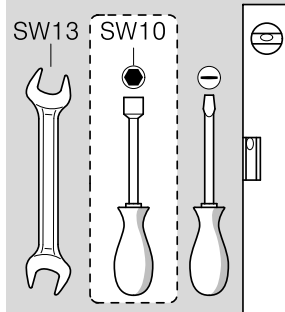

Torx
T 15

nicht einklemmen
do not pinch
ne pas coincer
No doblar

Ø4X13

Torx
T 20

Torx T 15
Torx T 20

verspannen
brace
calar verticalment
Enrasar

Ø4X13

(*) ET-Nr. 612653

(*) ET-Nr. 657927

Torx
T 20

Dichtheit prüfen
Check for leaks
Verifiez l'étanchéité
Verificar la estanqueidad

max. 10 Nm

Dichtheit prüfen
 Check for leaks
 Verifiez l'étanchéité
 Verificar la estanqueidad