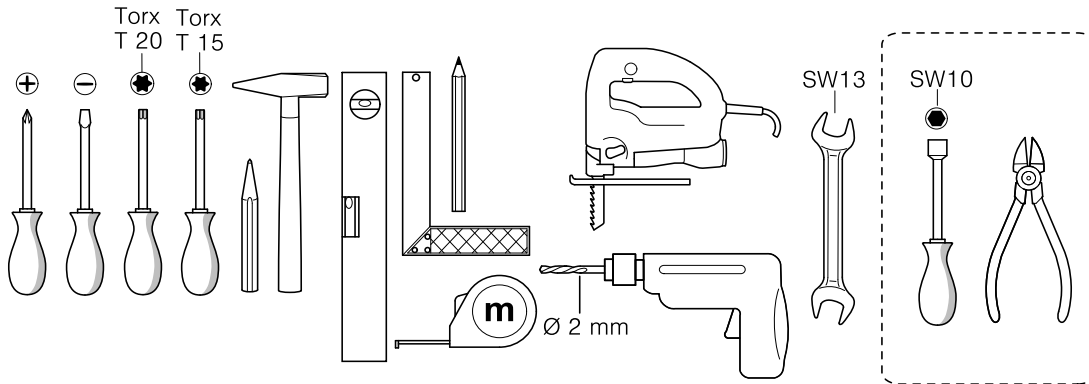

de Montageanleitung	ru Инструкция по монтажу	bs Uputa za montažu
en Installation instructions	cs Montážní návod	fa راهنمایی مونتاژ
fr Notice de montage	pl Instrukcja montażu	ar تعليمات التركيب
nl Montagevoorschrift	hu Szerelési utasítás	ko 설치 설명서
it Istruzioni per il montaggio	hr Uputa za montažu	zh 安装说明
el Οδηγίες τοποθέτησης	mk Упатство за монтажа	uk Інструкція з монтажу
es Instrucciones de montaje	sl Navodilo za montažo	ro Instrucțiunea de montaj
pt Instruções de montagem	sr Uputstvo za montažu	bg Упътване за монтаж
sv Monteringsanvisning	et Monteerimisjuhend	ja インストールに関する指示
no Monteringsanvisning	lt Montavimo instrukcija	he הוראות התקנה
fi Asennusohje	lv Montāžas pamācība	id Instruksi Pemasangan
da Monteringsvejledning	sk Návod na montáž	kk Іске қосу туралы нұсқаулар
tr Montaj kılavuzu	sq Udhëzues për montim	

Torx
T 15

nicht einklemmen
do not pinch
ne pas coincer
No doblar

Ø4X13

Torx
T 20

Torx T 15
Torx T 20

verspannen
brace
calar verticalment
Enrasar

Ø4X13

(*) ET-Nr. 612653