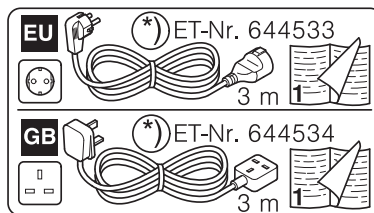

de Montageanleitung	ru Инструкция по монтажу	bs Uputa za montažu
en Installation instructions	cs Montážní návod	fa راهنمایی مونتاژ
fr Notice de montage	pl Instrukcja montażu	ar تعليمات التركيب
nl Montagevoorschrift	hu Szerelési utasítás	ko 설치 설명서
it Istruzioni per il montaggio	hr Uputa za montažu	zh 安装说明
el Οδηγίες τοποθέτησης	mk Упатство за монтажа	uk Інструкція з монтажу
es Instrucciones de montaje	sl Navodilo za montažo	ro Instrucțiunea de montaj
pt Instruções de montagem	sr Uputstvo za montažu	bg Упътване за монтаж
sv Monteringsanvisning	et Monteerimisjuhend	ja インストールに関する指示
no Monteringsanvisning	lt Montavimo instrukcija	he הוראות התקנה
fi Asennusohje	lv Montāžas pamācība	id Instruksi Pemasangan
da Monteringsvejledning	sk Návod na montáž	kk Іске қосу туралы нұсқаулар
tr Montaj kılavuzu	sq Udhëzues për montim	

Torx
T 15

nicht einklemmen
do not pinch
ne pas coincer
No doblar

Ø4X13

Torx
T 20

Torx T 15
Torx T 20

verspannen
brace
calar verticalment
Enrasar

Ø4X13

(*) ET-Nr. 612653