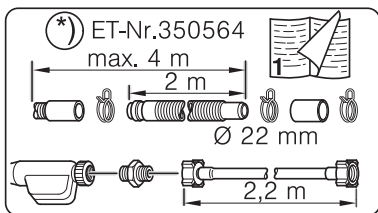

de Montageanleitung	ru Инструкция по монтажу	bs Uputa za montažu
en Installation instructions	cs Montážní návod	fa راهنمایی مونتاژ
fr Notice de montage	pl Instrukcja montażu	ar تعليمات التركيب
nl Montagevoorschrift	hu Szerelési utasítás	ko 설치 설명서
it Istruzioni per il montaggio	hr Uputa za montažu	zh 安装说明
el Οδηγίες τοποθέτησης	mk Упатство за монтажа	uk Інструкція з монтажу
es Instrucciones de montaje	sl Navodilo za montažo	ro Instrucțiunea de montaj
pt Instruções de montagem	sr Uputstvo za montažu	bg Упътване за монтаж
sv Monteringsanvisning	et Monteerimisjuhend	ja インストールに関する指示
no Monteringsanvisning	lt Montavimo instrukcija	he הוראות התקנה
fi Asennusohje	lv Montāžas pamācība	id Instruksi Pemasangan
da Monteringsvejledning	sk Návod na montáž	kk Іске қосу туралы нұсқаулар
tr Montaj kılavuzu	sq Udhëzues për montim	

Torx
T 15

nicht einklemmen
do not pinch
ne pas coincer
No doblar

Ø4X13

Torx
T 20

Torx T 15
Torx T 20

verspannen
brace
calar verticalment
Enrasar

Ø4X13

(*) ET-Nr. 612653

(*) ET-Nr. 657927

Torx
T 20

Dichtheit prüfen
Check for leaks
Verifiez l'étanchéité
Verificar la estanqueidad

max. 10 Nm

Dichtheit prüfen
 Check for leaks
 Verifiez l'étanchéité
 Verificar la estanqueidad