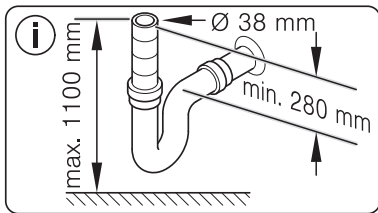

de Montageanleitung	ru Инструкция по монтажу	bs Uputa za montažu
en Installation instructions	cs Montážní návod	fa راهنمایی مونتاژ
fr Notice de montage	pl Instrukcja montażu	ar تعليمات التركيب
nl Montagevoorschrift	hu Szerelési utasítás	ko 설치 설명서
it Istruzioni per il montaggio	hr Uputa za montažu	zh 安装说明
el Οδηγίες τοποθέτησης	mk Упатство за монтажа	uk Інструкція з монтажу
es Instrucciones de montaje	sl Navodilo za montažo	ro Instrucțiunea de montaj
pt Instruções de montagem	sr Uputstvo za montažu	bg Упътване за монтаж
sv Monteringsanvisning	et Monteerimisjuhend	ja インストールに関する指示
no Monteringsanvisning	lt Montavimo instrukcija	he הוראות התקנה
fi Asennusohje	lv Montāžas pamācība	id Instruksi Pemasangan
da Monteringsvejledning	sk Návod na montáž	kk Іске қосу туралы нұсқаулар
tr Montaj kılavuzu	sq Udhëzues për montim	

Torx
T 15

nicht einklemmen
do not pinch
ne pas coincer
No doblar

Ø4X13

Torx
T 20

Torx T 15
Torx T 20

verspannen
brace
calar verticalment
Enrasar

Ø4X13

(*) ET-Nr. 612653

(*) ET-Nr. 657927

Torx
T 20

Dichtheit prüfen
Check for leaks
Verifiez l'étanchéité
Verificar la estanqueidad

max. 10 Nm

Dichtheit prüfen
 Check for leaks
 Verifiez l'étanchéité
 Verificar la estanqueidad