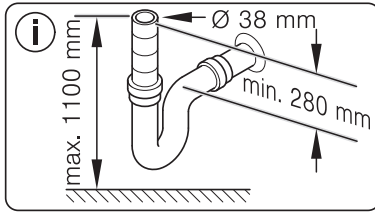

Torx
T 15

nicht einklemmen
do not pinch
ne pas coincer
No doblar

Ø4X13

Torx
T 20

Torx T 15
Torx T 20

verspannen
brace
calar verticalment
Enrasar

Ø4X13

(*) ET-Nr. 612653

(*) ET-Nr. 657927

Torx
T 20

Dichtheit prüfen
Check for leaks
Verifiez l'étanchéité
Verificar la estanqueidad

max. 10 Nm

Dichtheit prüfen
 Check for leaks
 Verifiez l'étanchéité
 Verificar la estanqueidad