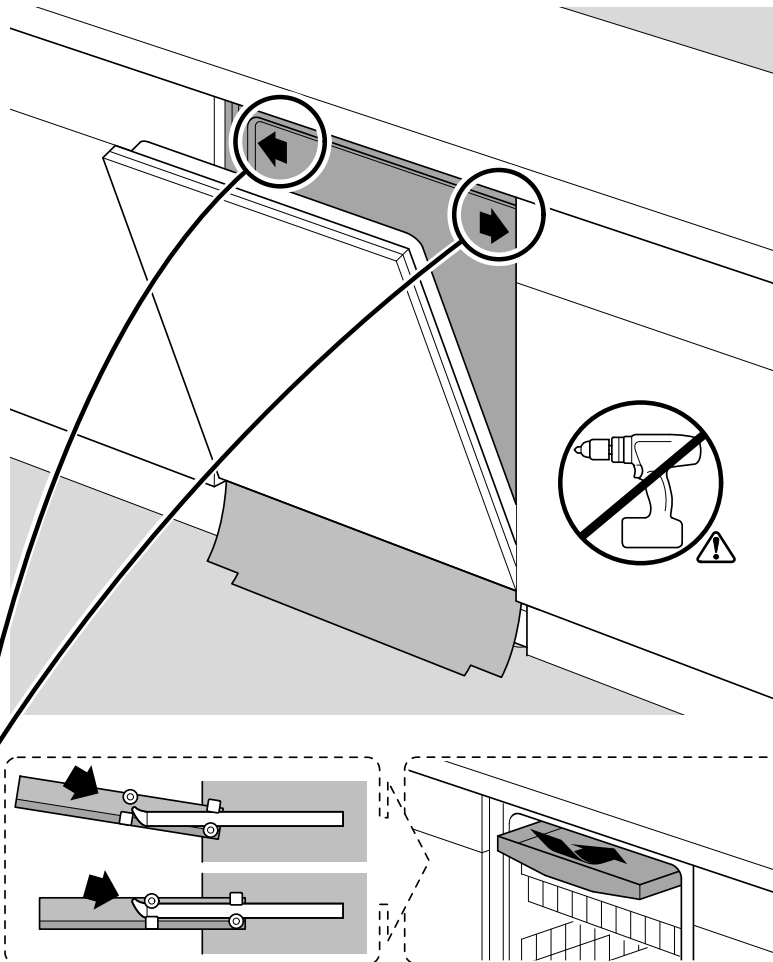

Ø4X13

Torx  
T 20

verspannen  
brace  
calar verticalement  
Enrasar

Ø4X30

Torx  
T 20

Ø4X13

(\*) ET-Nr. 612653

(\*) ET-Nr. 657927