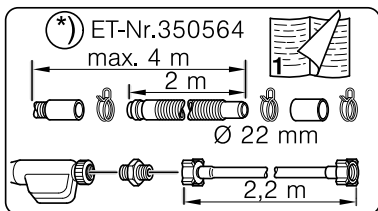

Ø4X36 Ø4X30 Ø4X13

Ø4X13

Torx  
T 20 Torx  
T 15

SW13

SW10

Torx  
T 15

**nicht einklemmen**  
**do not pinch**  
**ne pas coincer**  
**No doblar**

A = ..... mm

Ø4X13

Torx  
T 20

verspannen  
brace  
calar verticalement  
Enrasar

Ø4X30

Torx  
T 20

Ø4X13

(\*) ET-Nr. 612653

(\*) ET-Nr. 657927