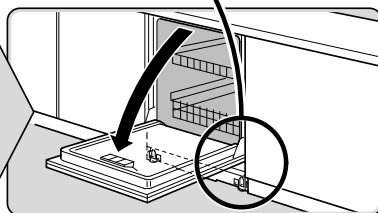

Ø4X13

Torx  
T 20

verspannen  
brace  
calar verticalement  
Enrasar

Ø4X30

Torx  
T 20

Ø4X13

(\*) ET-Nr. 612653

(\*) ET-Nr. 657927