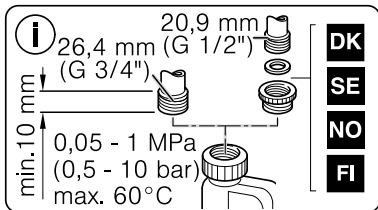

Ø4X36 Ø4X30 Ø4X13

Ø4X13

Torx  
T 20 Torx  
T 15

SW13

SW10

Torx  
T 15

**nicht einklemmen**  
**do not pinch**  
**ne pas coincer**  
**No doblar**

A = ..... mm

Ø4X13

Torx  
T 20

verspannen  
brace  
calar verticalement  
Enrasar

Ø4X30

Torx  
T 20

Ø4X13

(\*) ET-Nr. 612653

(\*) ET-Nr. 657927

Torx  
T 20

**Dichtheit prüfen**  
**Check for leaks**  
**Verifiez l'étanchéité**  
**Verificar la estanqueidad**

**max. 10 Nm**

Dichtheit prüfen  
 Check for leaks  
 Verifiez l'étanchéité  
 Verificar la estanqueidad