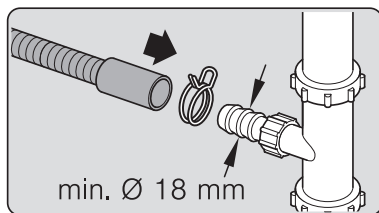

Ø4X36 Ø4X30 Ø4X13

Ø4X13

Torx  
T 20 Torx  
T 15

SW13

SW10

Torx  
T 15

**nicht einklemmen**  
**do not pinch**  
**ne pas coincer**  
**No doblar**

A = ..... mm

Ø4X13

Torx  
T 20

verspannen  
brace  
calar verticalement  
Enrasar

Ø4X30

Torx  
T 20

Ø4X13

(\*) ET-Nr. 612653

(\*) ET-Nr. 657927

Torx  
T 20

**Dichtheit prüfen**  
**Check for leaks**  
**Verifiez l'étanchéité**  
**Verificar la estanqueidad**

**max. 10 Nm**

Dichtheit prüfen  
 Check for leaks  
 Verifiez l'étanchéité  
 Verificar la estanqueidad