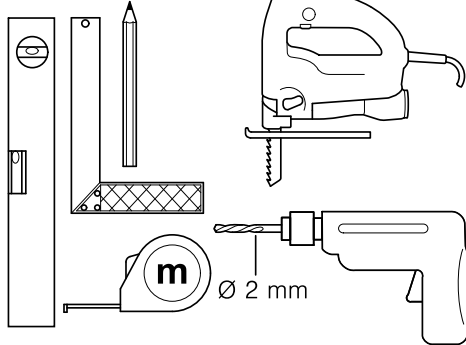

<b>de</b> Montageanleitung	<b>ru</b> Инструкция по монтажу	<b>bs</b> Uputa za montažu
<b>en</b> Installation instructions	<b>cs</b> Montážní návod	<b>fa</b> راهنمایی مونتاژ
<b>fr</b> Notice de montage	<b>pl</b> Instrukcja montażu	<b>ar</b> تعليمات التركيب
<b>nl</b> Montagevoorschrift	<b>hu</b> Szerelési utasítás	<b>ko</b> 설치 설명서
<b>it</b> Istruzioni per il montaggio	<b>hr</b> Uputa za montažu	<b>zh</b> 安装说明
<b>el</b> Οδηγίες τοποθέτησης	<b>mk</b> Упатство за монтажа	<b>uk</b> Інструкція з монтажу
<b>es</b> Instrucciones de montaje	<b>sl</b> Navodilo za montažo	<b>ro</b> Instrucțiunea de montaj
<b>pt</b> Instruções de montagem	<b>sr</b> Uputstvo za montažu	<b>bg</b> Упътване за монтаж
<b>sv</b> Monteringsanvisning	<b>et</b> Monteerimisjuhend	<b>ja</b> インストールに関する指示
<b>no</b> Monteringsanvisning	<b>lt</b> Montavimo instrukcija	<b>he</b> הוראות התקנה
<b>fi</b> Asennusohje	<b>lv</b> Montāžas pamācība	<b>id</b> Instruksi Pemasangan
<b>da</b> Monteringsvejledning	<b>sk</b> Návod na montáž	<b>kk</b> Іске қосу туралы нұсқаулар
<b>tr</b> Montaj kılavuzu	<b>sq</b> Udhëzues për montim	

Ø4X36 Ø4X30 Ø4X13

Ø4X13

Torx  
T 20 Torx  
T 15

SW13

SW10

Torx  
T 15

**nicht einklemmen**  
**do not pinch**  
**ne pas coincer**  
**No doblar**

A = ..... mm

Ø4X13

Torx  
T 20

verspannen  
brace  
calar verticalement  
Enrasar

Ø4X30

Torx  
T 20

Ø4X13

(\*) ET-Nr. 612653

(\*) ET-Nr. 657927