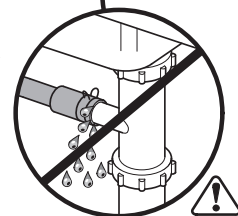

Dichtheit prüfen
Check for leaks
Verifiez l'étanchéité
Verificar la estanqueidad