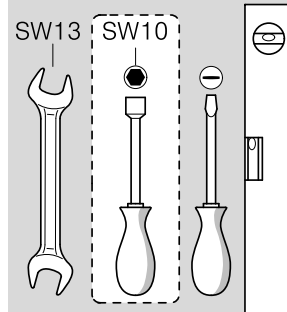

Ø4X36 Ø4X30 Ø4X13

Ø4X13

Torx  
T 20 Torx  
T 15

SW13

SW10

Torx  
T 15

**nicht einklemmen**  
**do not pinch**  
**ne pas coincer**  
**No doblar**

A = ..... mm

Ø4X13

Torx  
T 20

verspannen  
brace  
calar verticalement  
Enrasar

Ø4X30

Torx  
T 20

Ø4X13

(\*) ET-Nr. 612653

(\*) ET-Nr. 657927

Torx  
T 20

**Dichtheit prüfen**  
**Check for leaks**  
**Verifiez l'étanchéité**  
**Verificar la estanqueidad**

**max. 10 Nm**

Dichtheit prüfen  
 Check for leaks  
 Verifiez l'étanchéité  
 Verificar la estanqueidad