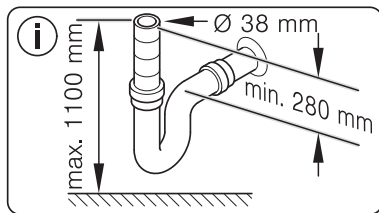

Ø4X36 Ø4X30 Ø4X13

Ø4X13

Torx  
T 20 Torx  
T 15

SW13

SW10

Torx  
T 15

**nicht einklemmen**  
**do not pinch**  
**ne pas coincer**  
**No doblar**

A = ..... mm

Ø4X13

Torx  
T 20

verspannen  
brace  
calar verticalement  
Enrasar

Ø4X30

Torx  
T 20

Ø4X13

(\*) ET-Nr. 612653

(\*) ET-Nr. 657927

Torx  
T 20

**Dichtheit prüfen**  
**Check for leaks**  
**Verifiez l'étanchéité**  
**Verificar la estanqueidad**

**max. 10 Nm**

Dichtheit prüfen  
 Check for leaks  
 Verifiez l'étanchéité  
 Verificar la estanqueidad