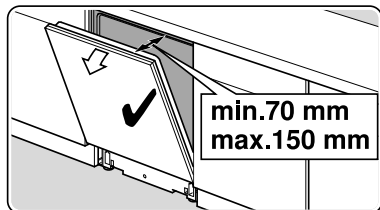

Ø4X13

Torx  
T 20

verspannen  
brace  
calar verticalement  
Enrasar

Ø4X30

Torx  
T 20

Ø4X13

(\*) ET-Nr. 612653

(\*) ET-Nr. 657927