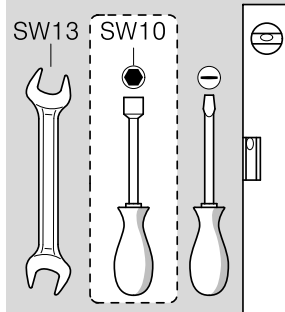

Ø4X36 Ø4X30 Ø4X13

Ø4X13

Torx  
T 20 Torx  
T 15

SW13

SW10

Torx  
T 15

**nicht einklemmen**  
**do not pinch**  
**ne pas coincer**  
**No doblar**

A = ..... mm

Ø4X13

Torx  
T 20

verspannen  
brace  
calar verticalement  
Enrasar

Ø4X30

Torx  
T 20

Ø4X13

(\*) ET-Nr. 612653

(\*) ET-Nr. 657927

Torx  
T 20

**Dichtheit prüfen**  
**Check for leaks**  
**Verifiez l'étanchéité**  
**Verificar la estanqueidad**

**max. 10 Nm**

Dichtheit prüfen  
 Check for leaks  
 Verifiez l'étanchéité  
 Verificar la estanqueidad