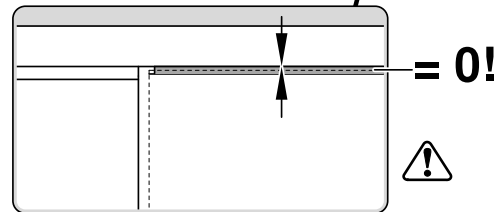

Ø4X13

Torx  
T 20

verspannen  
brace  
calar verticalement  
Enrasar

Ø4X30

Torx  
T 20

Ø4X13

(\*) ET-Nr. 612653

(\*) ET-Nr. 657927

Torx  
T 20

**Dichtheit prüfen**  
**Check for leaks**  
**Verifiez l'étanchéité**  
**Verificar la estanqueidad**

**max. 10 Nm**

Dichtheit prüfen  
 Check for leaks  
 Verifiez l'étanchéité  
 Verificar la estanqueidad