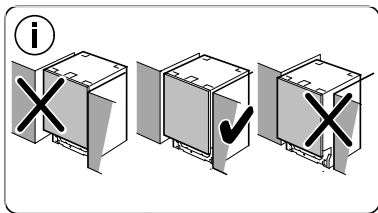

Ø4X13

Torx  
T 20

verspannen  
brace  
calar verticalement  
Enrasar

Ø4X30

Torx  
T 20

Ø4X13

(\*) ET-Nr. 612653

(\*) ET-Nr. 657927