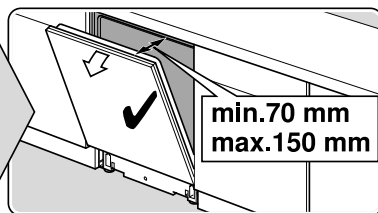

Ø4X13

Torx  
T 20

verspannen  
brace  
calar verticalement  
Enrasar

Ø4X30

Torx  
T 20

Ø4X13

(\*) ET-Nr. 612653

(\*) ET-Nr. 657927