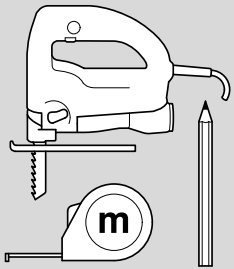

Ø4X36 Ø4X30 Ø4X13

Ø4X13

Torx  
T 20 Torx  
T 15

SW13

SW10

Torx  
T 15

**nicht einklemmen**  
**do not pinch**  
**ne pas coincer**  
**No doblar**

A = ..... mm

Ø4X13

Torx  
T 20

verspannen  
brace  
calar verticalement  
Enrasar

Ø4X30

Torx  
T 20

Ø4X13

(\*) ET-Nr. 612653

(\*) ET-Nr. 657927

Torx  
T 20

**Dichtheit prüfen**  
**Check for leaks**  
**Verifiez l'étanchéité**  
**Verificar la estanqueidad**

**max. 10 Nm**

Dichtheit prüfen  
 Check for leaks  
 Verifiez l'étanchéité  
 Verificar la estanqueidad