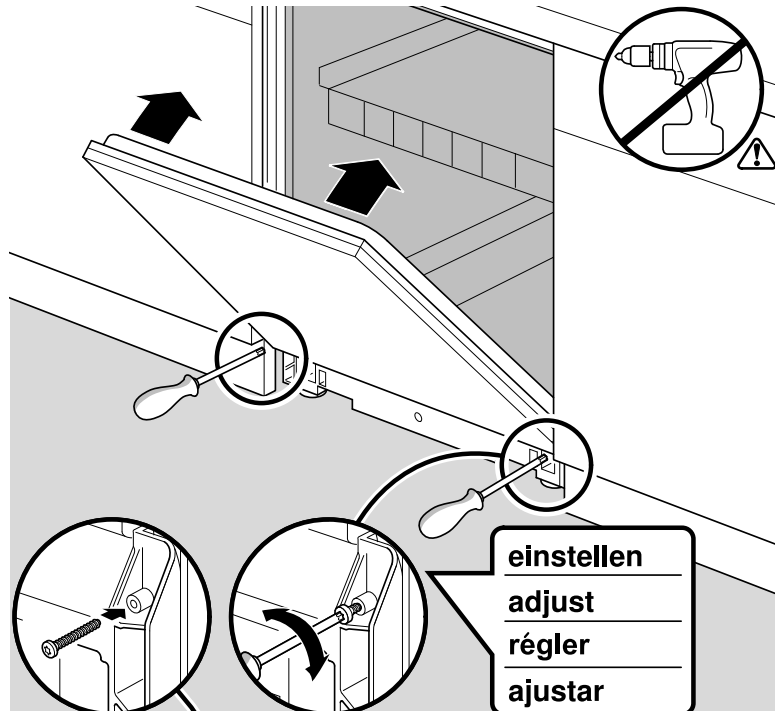

Ø4X13

Torx  
T 20

verspannen  
brace  
calar verticalement  
Enrasar

Ø4X30

Torx  
T 20

Ø4X13

(\*) ET-Nr. 612653

(\*) ET-Nr. 657927