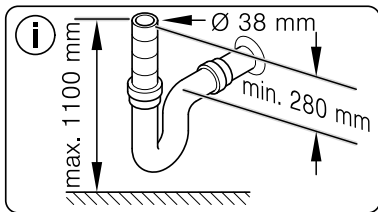

Ø4X36 Ø4X30 Ø4X13

Ø4X13

Torx  
T 20 Torx  
T 15

SW13

SW10

Torx  
T 15

**nicht einklemmen**  
**do not pinch**  
**ne pas coincer**  
**No doblar**

A = ..... mm

Ø4X13

Torx  
T 20

verspannen  
brace  
calar verticalement  
Enrasar

Ø4X30

Torx  
T 20

Ø4X13

(\*) ET-Nr. 612653

(\*) ET-Nr. 657927

Torx  
T 20

**Dichtheit prüfen**  
**Check for leaks**  
**Verifiez l'étanchéité**  
**Verificar la estanqueidad**

**max. 10 Nm**

Dichtheit prüfen  
 Check for leaks  
 Verifiez l'étanchéité  
 Verificar la estanqueidad