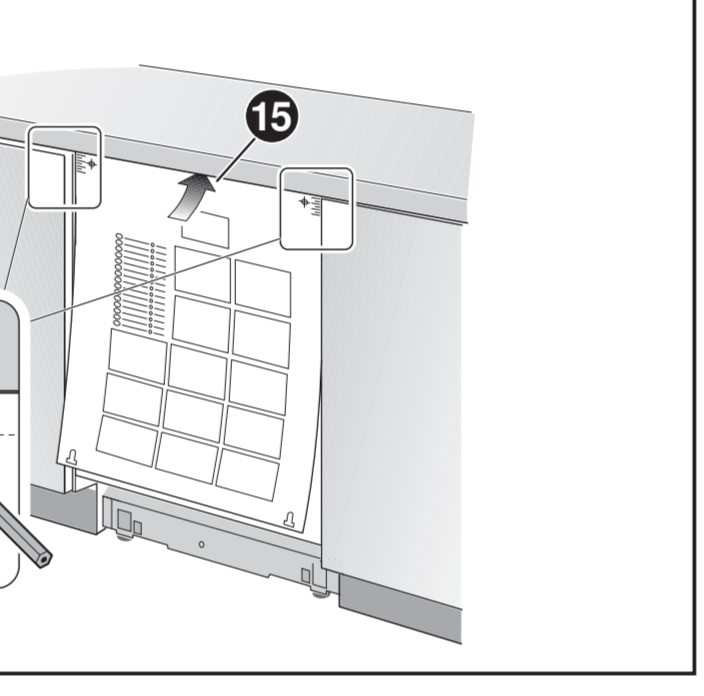

566 521 502 ~12 566 502 ~12 566 502 ~12 566 502 ~12