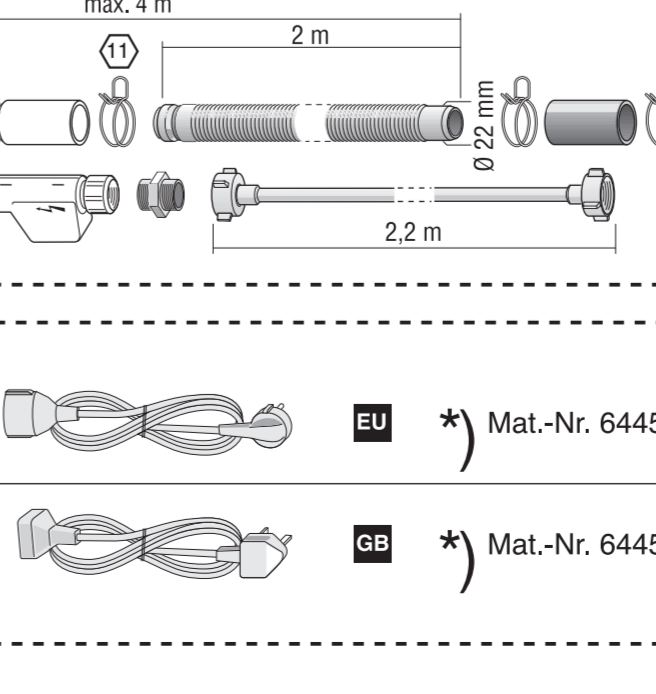

566 521 502 ~12 566 502 ~12 566 502 ~12 566 502 ~12