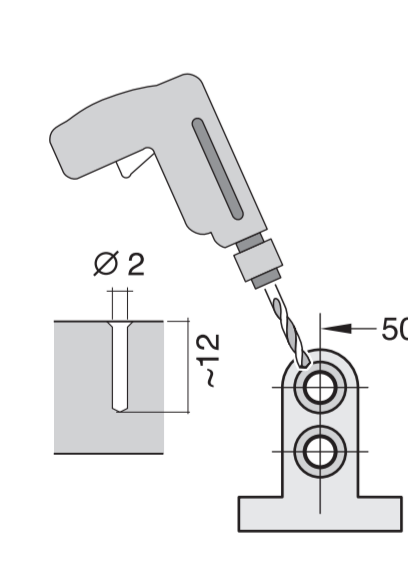

566 521 502 ~12 566 502 ~12 566 502 ~12 566 502 ~12