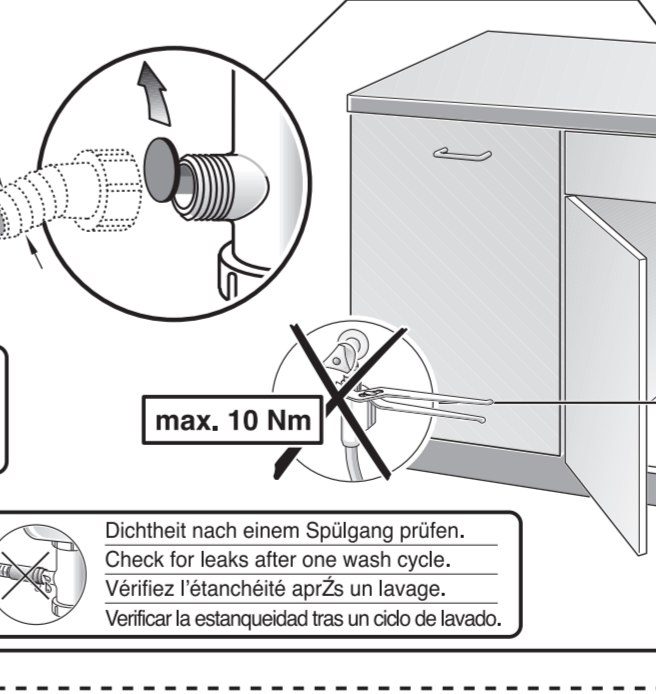

566 521 502 ~12 566 502 ~12 566 502 ~12 566 502 ~12