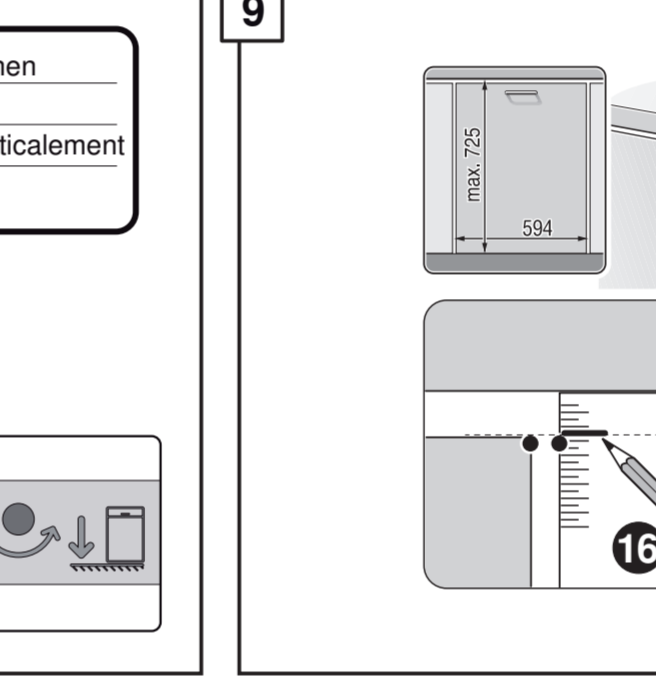

566 521 502 ~12 566 502 ~12 566 502 ~12 566 502 ~12