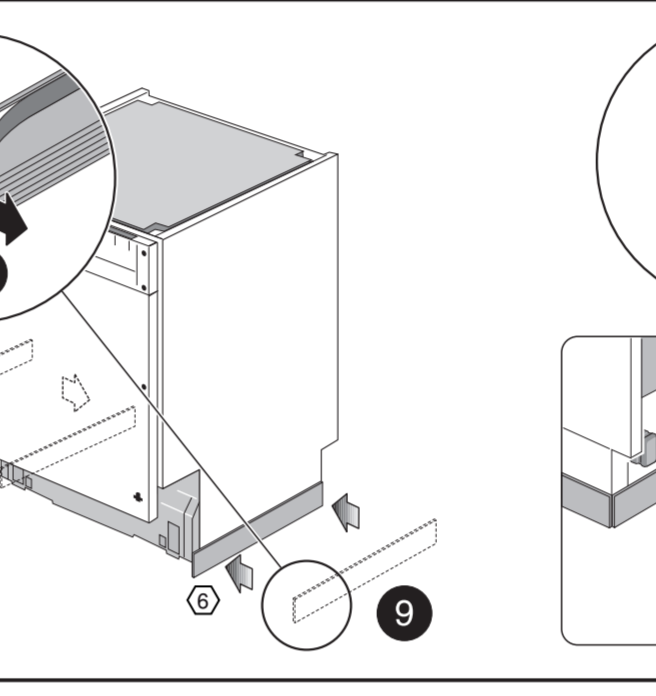

566 521 502 ~12 566 502 ~12 566 502 ~12 566 502 ~12