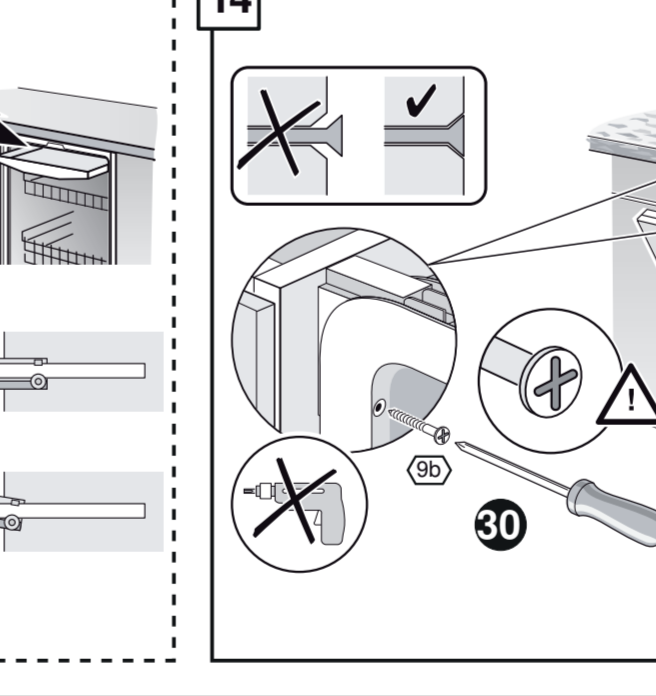

566 521 502 ~12 566 502 ~12 566 502 ~12 566 502 ~12