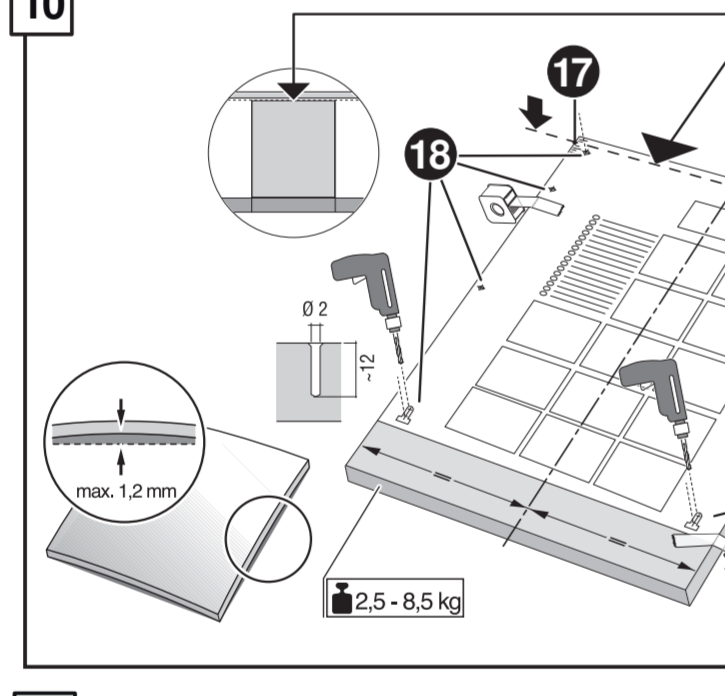

566 521 502 ~12 566 502 ~12 566 502 ~12 566 502 ~12