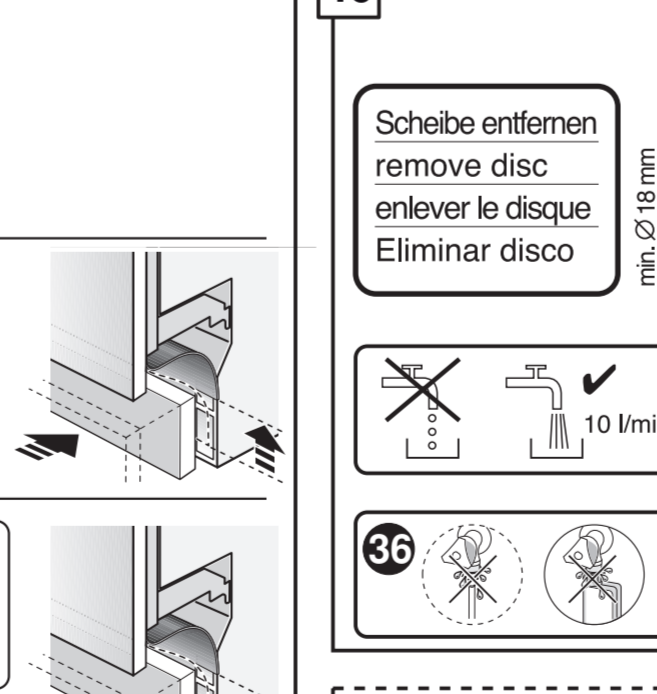

566 521 502 ~12 566 502 ~12 566 502 ~12 566 502 ~12