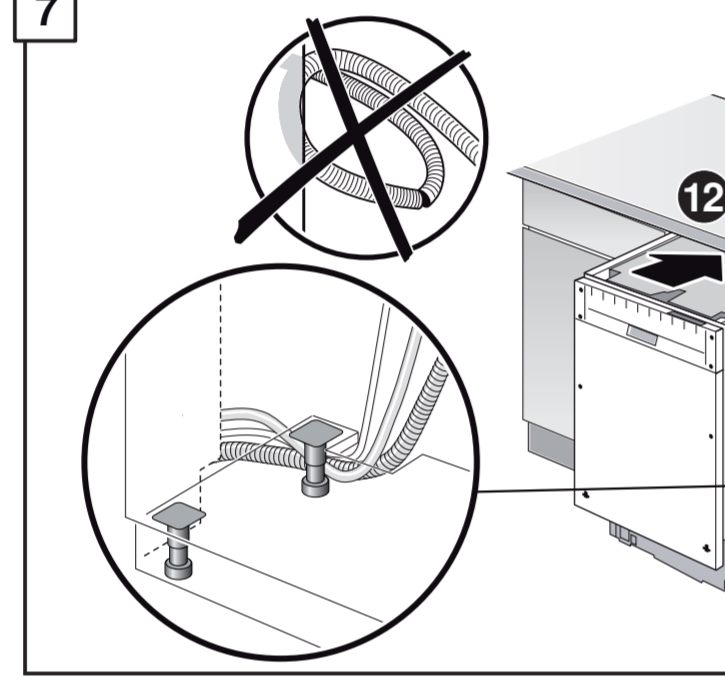

566 521 502 ~12 566 502 ~12 566 502 ~12 566 502 ~12