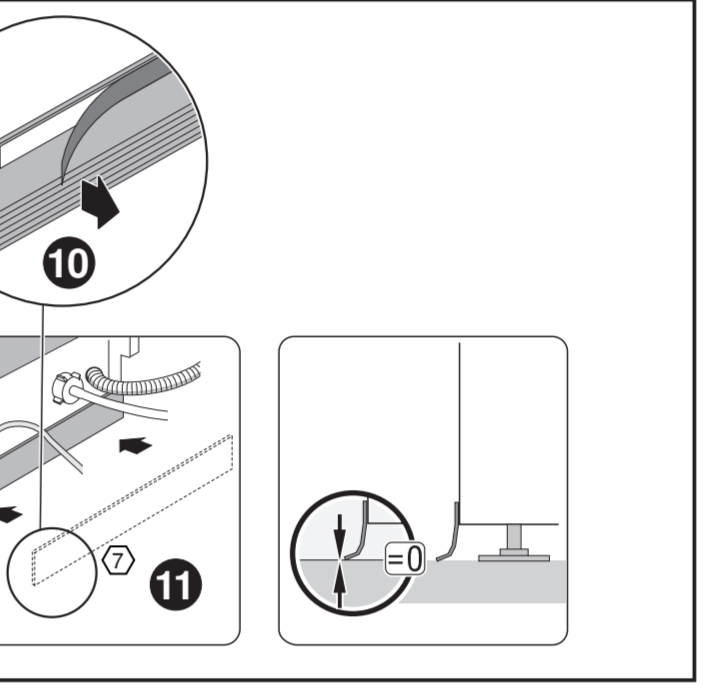

566 521 502 ~12 566 502 ~12 566 502 ~12 566 502 ~12