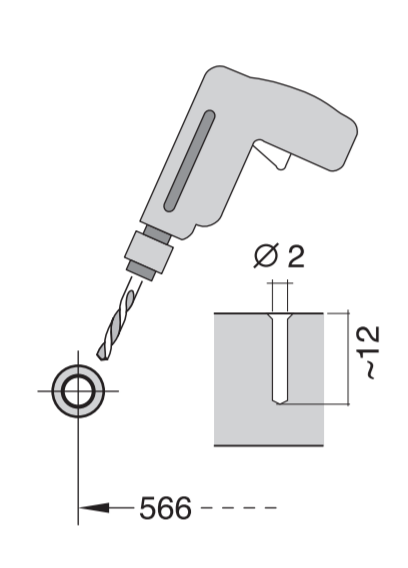

566 521 502 ~12 566 502 ~12 566 502 ~12 566 502 ~12