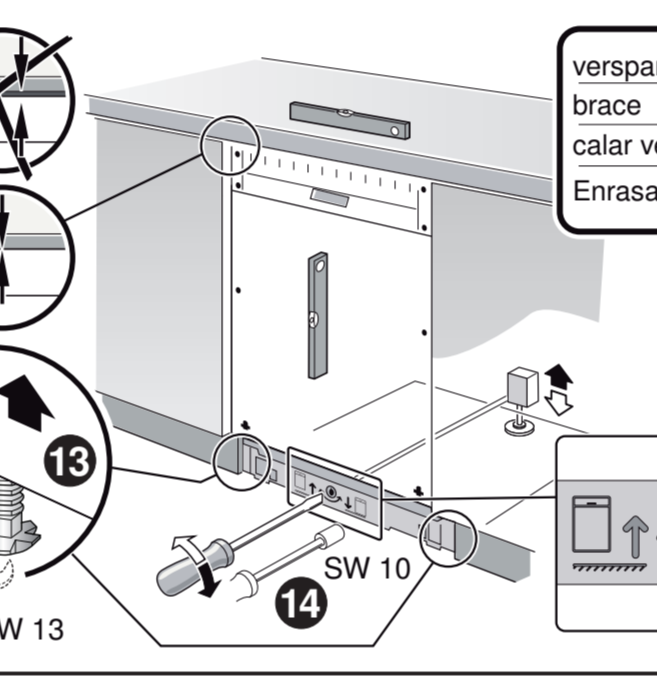

566 521 502 ~12 566 502 ~12 566 502 ~12 566 502 ~12