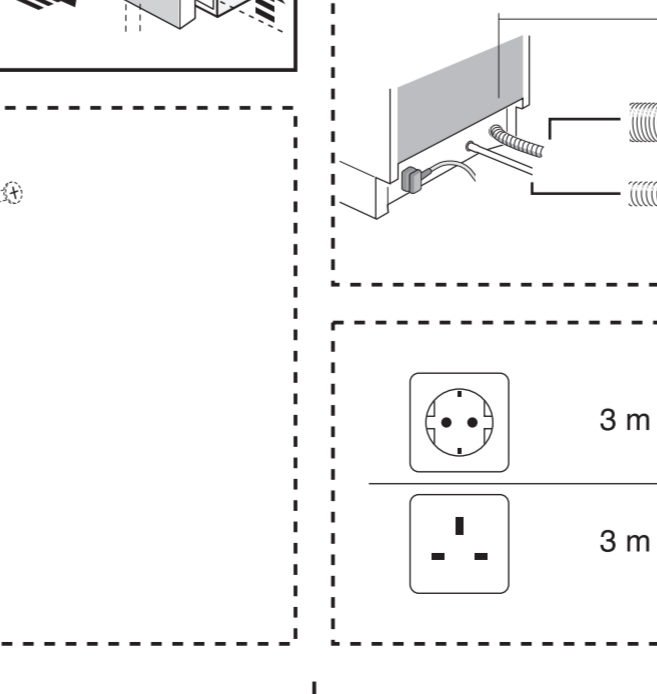

566 521 502 ~12 566 502 ~12 566 502 ~12 566 502 ~12