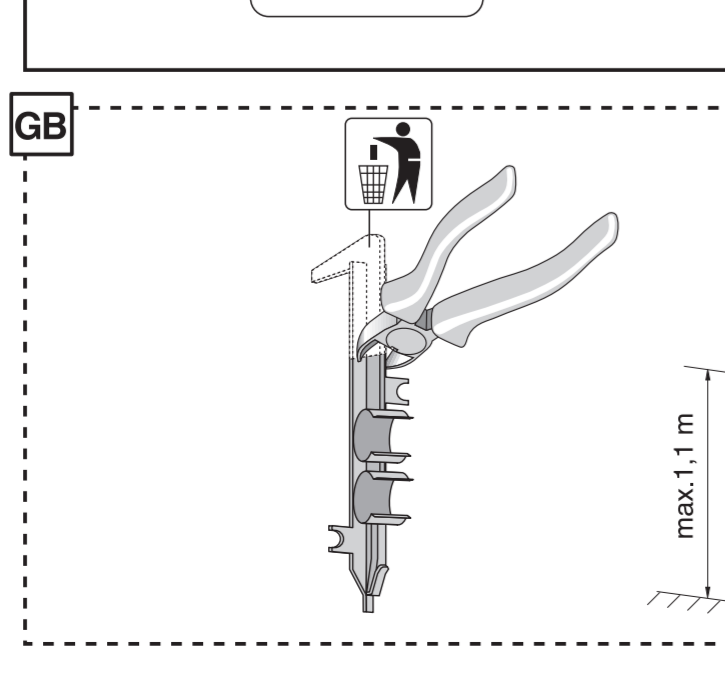

566 521 502 ~12 566 502 ~12 566 502 ~12 566 502 ~12