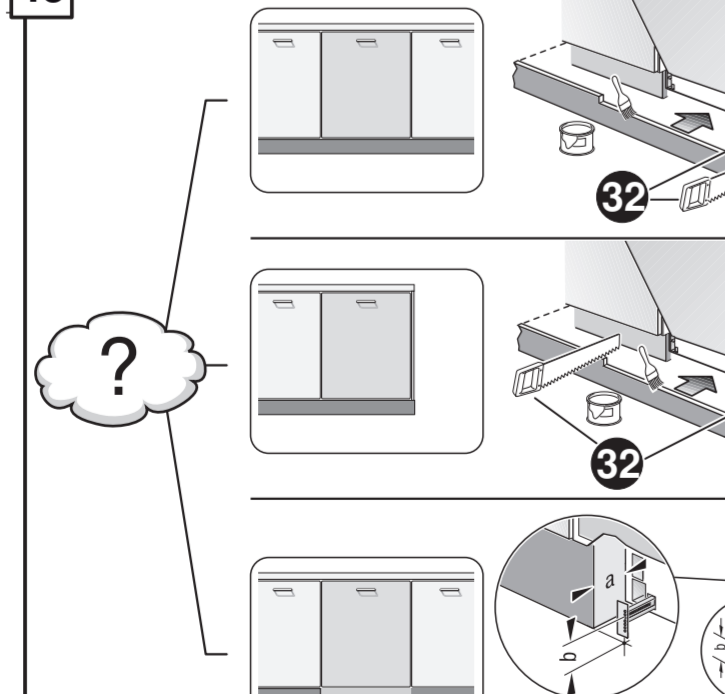

566 521 502 ~12 566 502 ~12 566 502 ~12 566 502 ~12