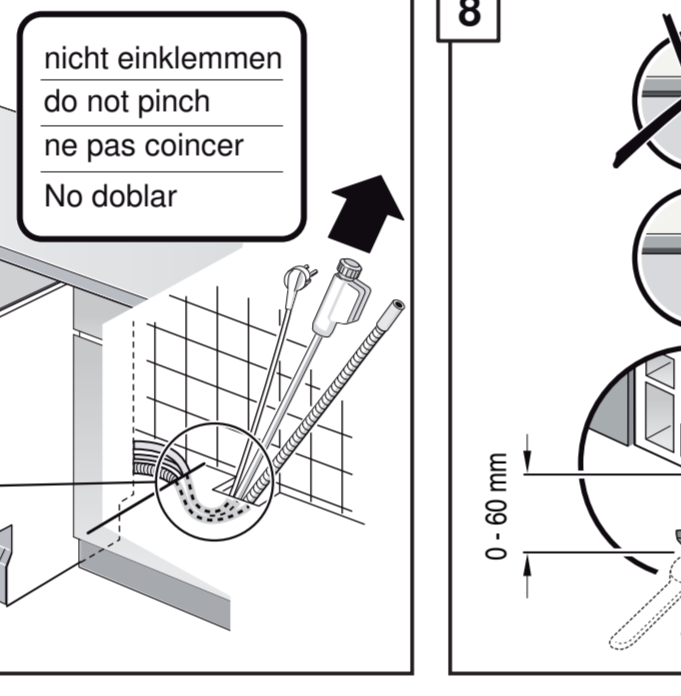

566 521 502 ~12 566 502 ~12 566 502 ~12 566 502 ~12