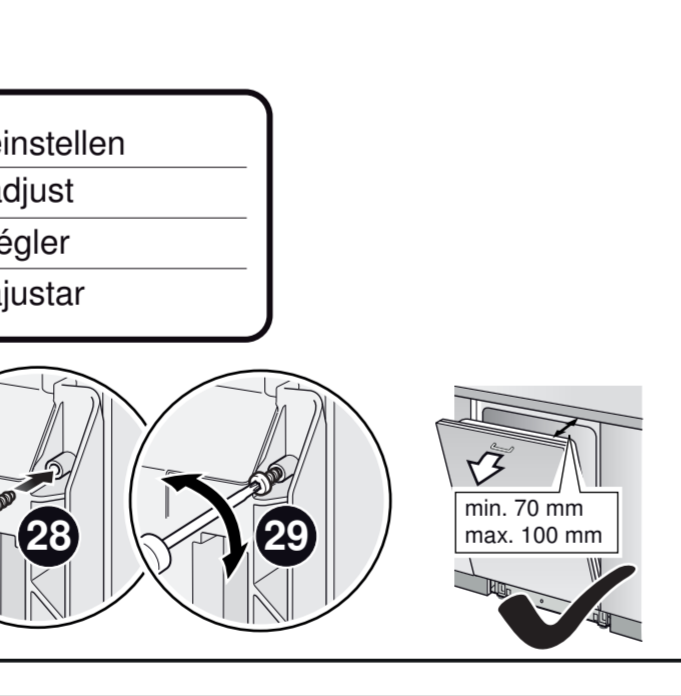

566 521 502 ~12 566 502 ~12 566 502 ~12 566 502 ~12