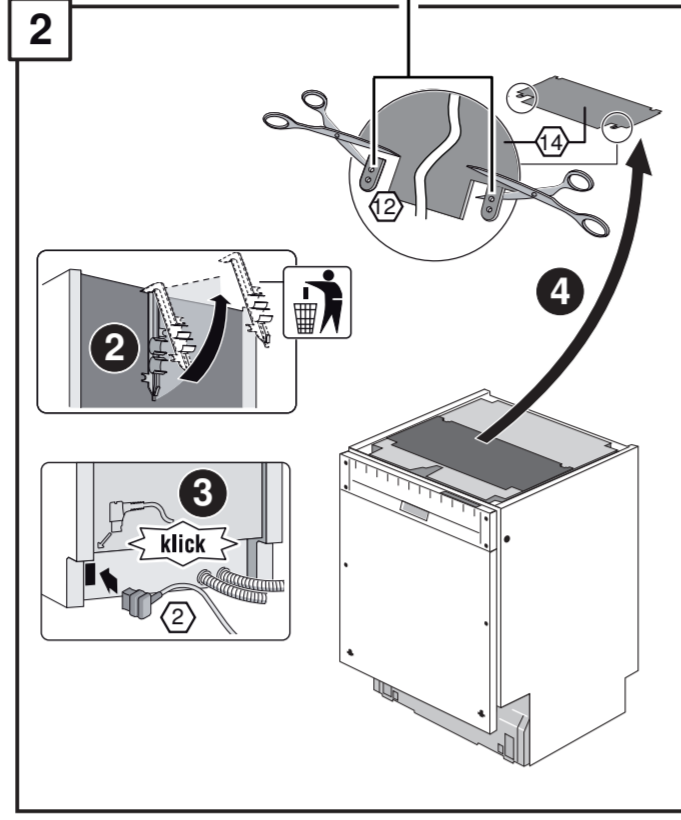

566 521 502 ~12 566 502 ~12 566 502 ~12 566 502 ~12