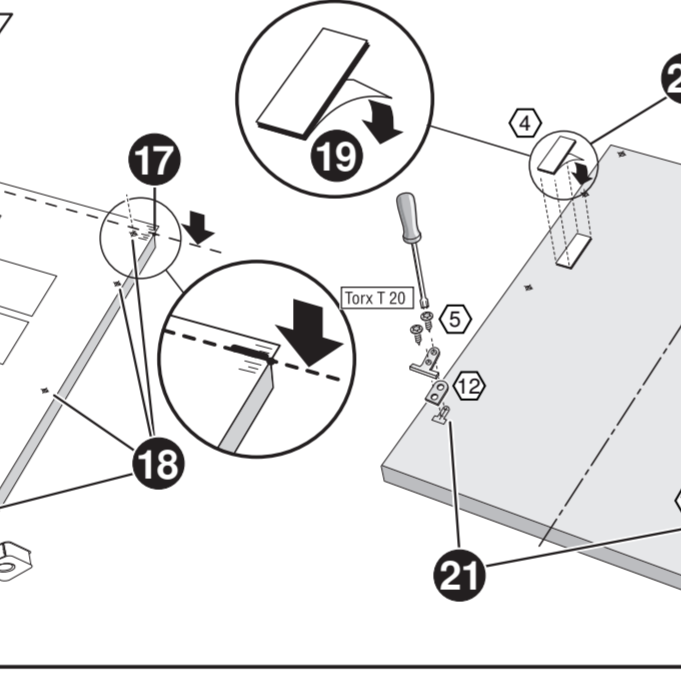

566 521 502 ~12 566 502 ~12 566 502 ~12 566 502 ~12