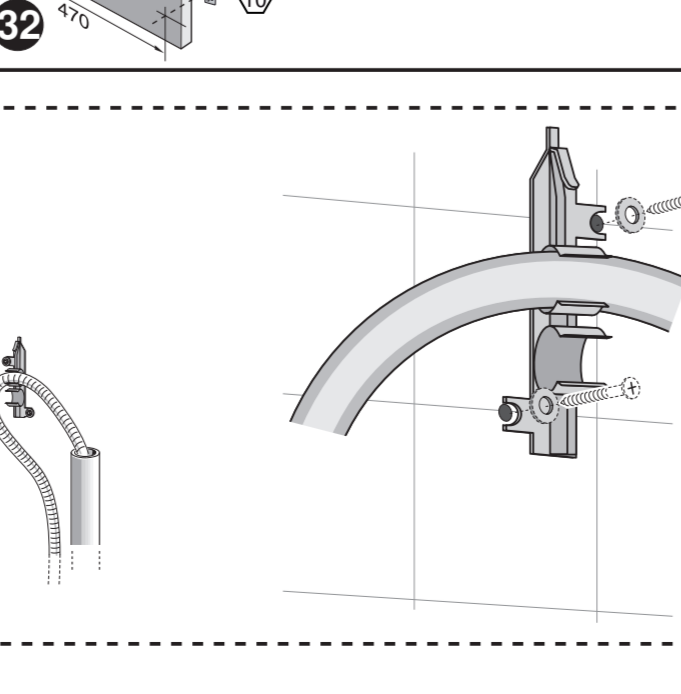

566 521 502 ~12 566 502 ~12 566 502 ~12 566 502 ~12