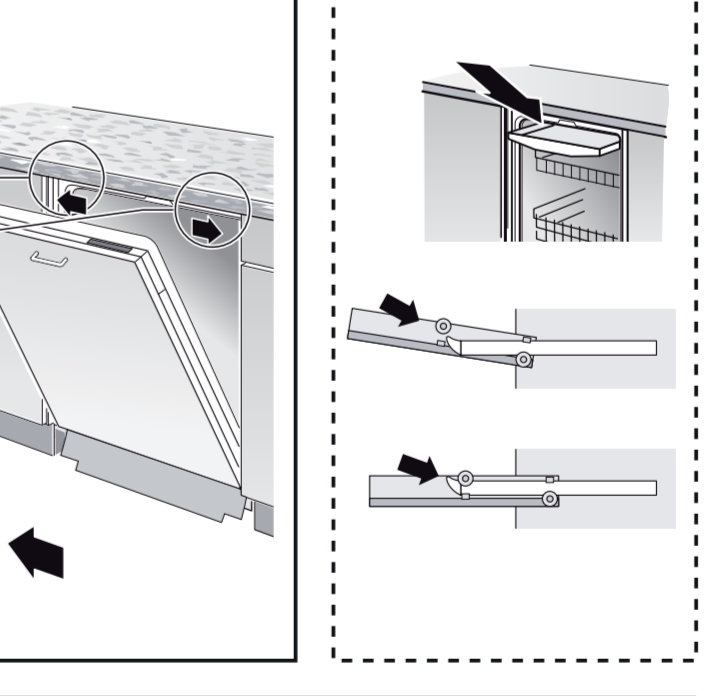

566 521 502 ~12 566 502 ~12 566 502 ~12 566 502 ~12