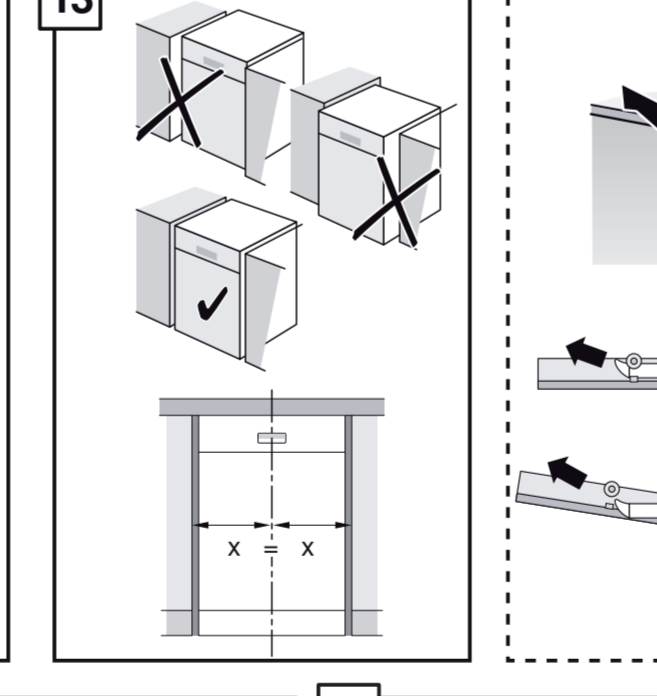

566 521 502 ~12 566 502 ~12 566 502 ~12 566 502 ~12