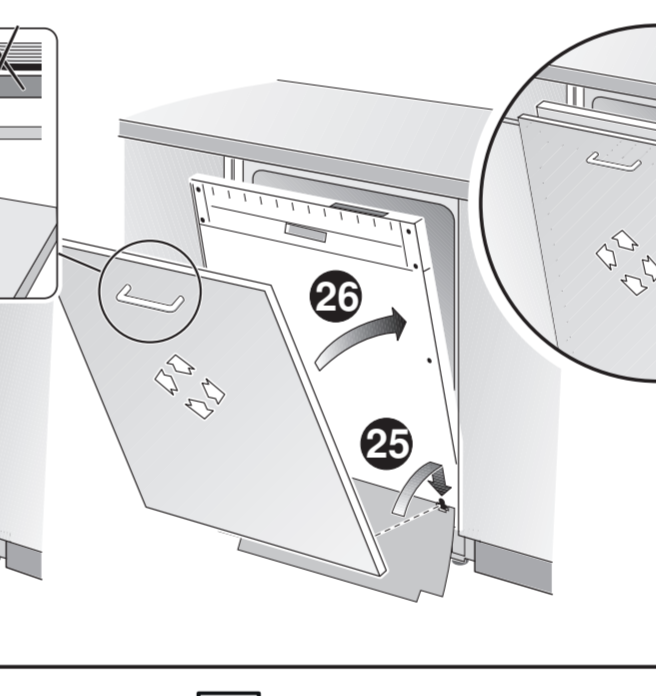

566 521 502 ~12 566 502 ~12 566 502 ~12 566 502 ~12