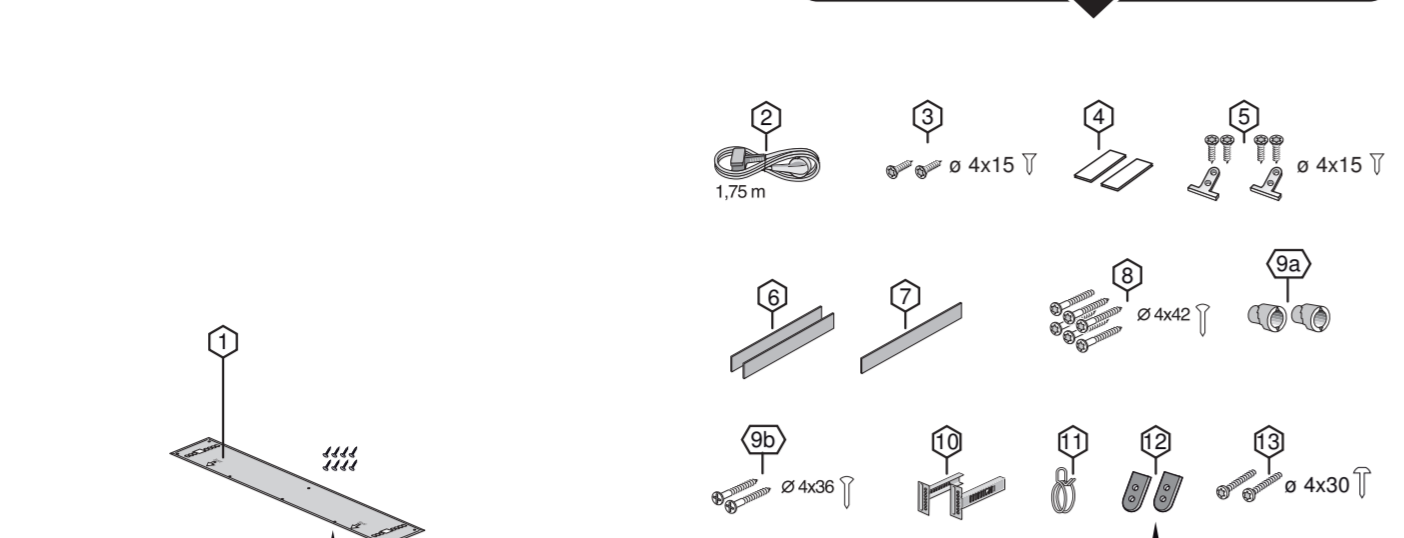

566 521 502 ~12 566 502 ~12 566 502 ~12 566 502 ~12