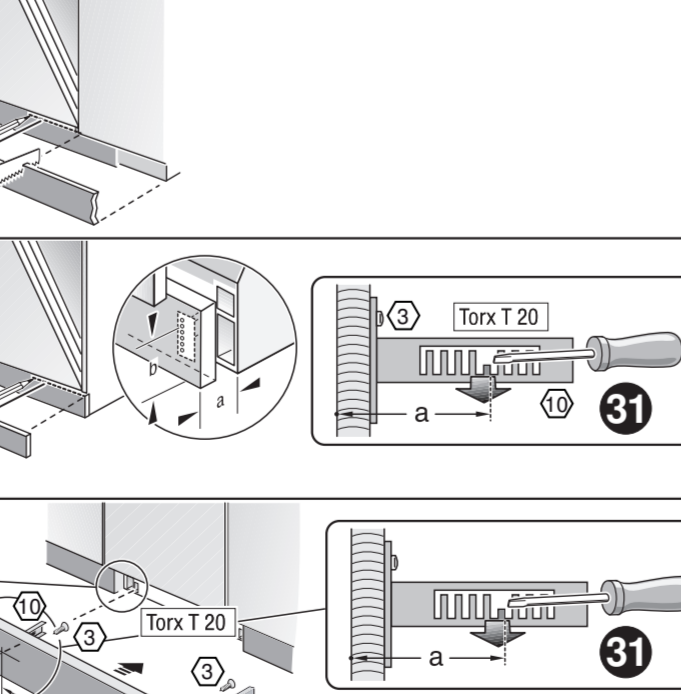

566 521 502 ~12 566 502 ~12 566 502 ~12 566 502 ~12