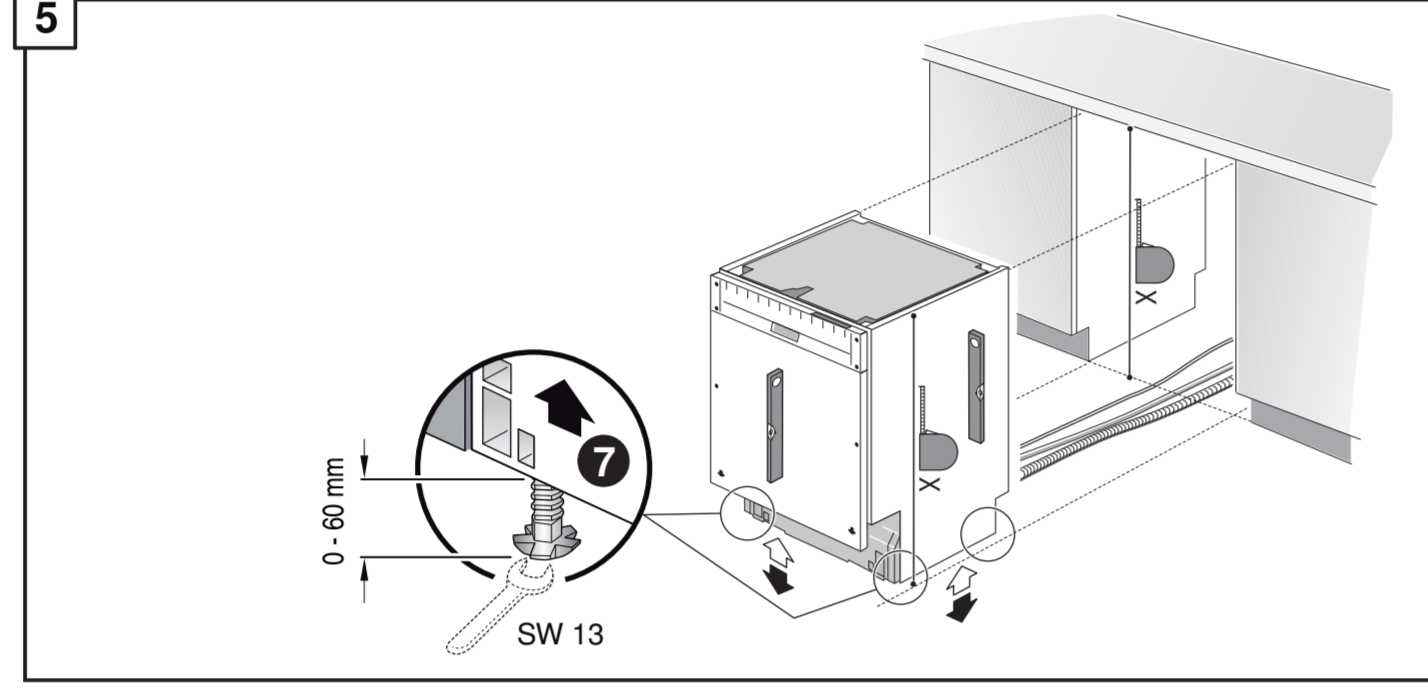

566 521 502 ~12 566 502 ~12 566 502 ~12 566 502 ~12