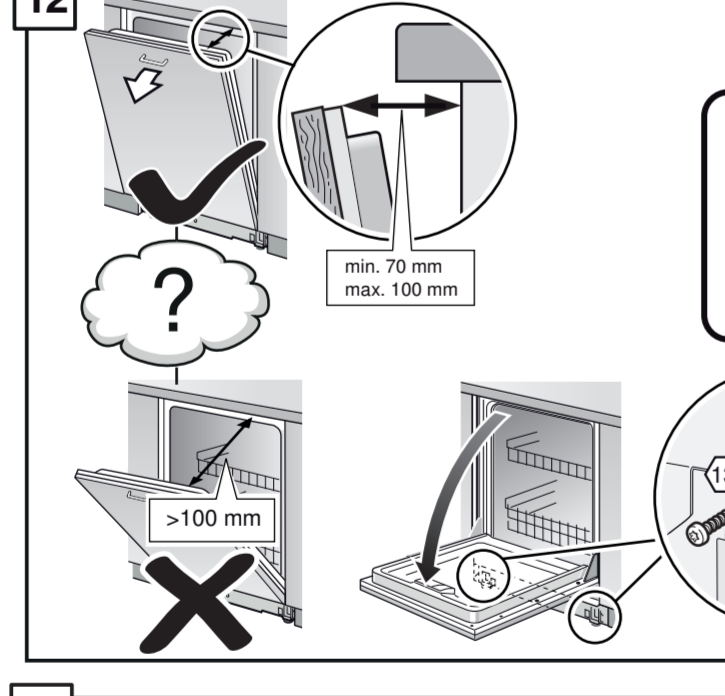

566 521 502 ~12 566 502 ~12 566 502 ~12 566 502 ~12