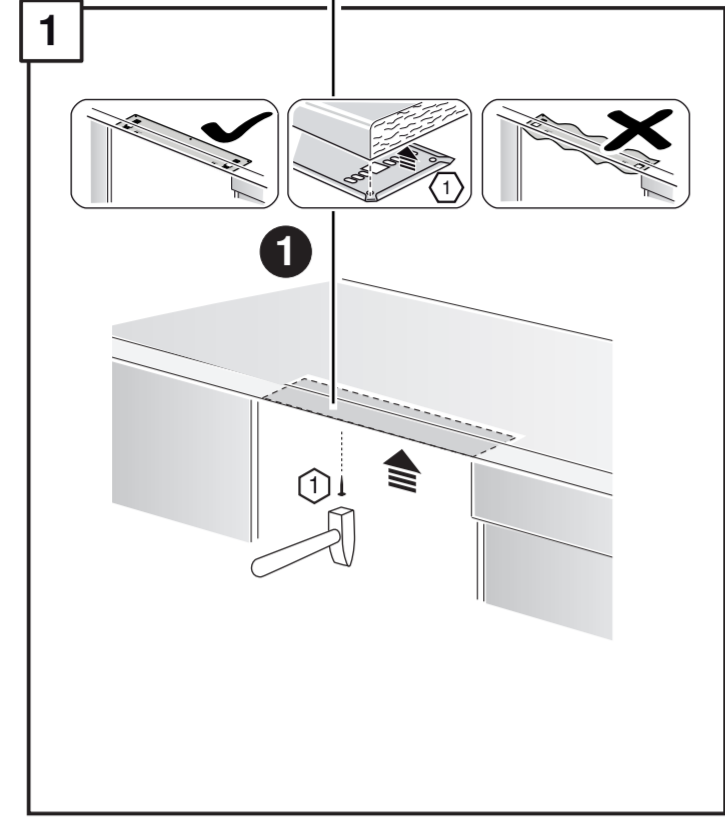

566 521 502 ~12 566 502 ~12 566 502 ~12 566 502 ~12