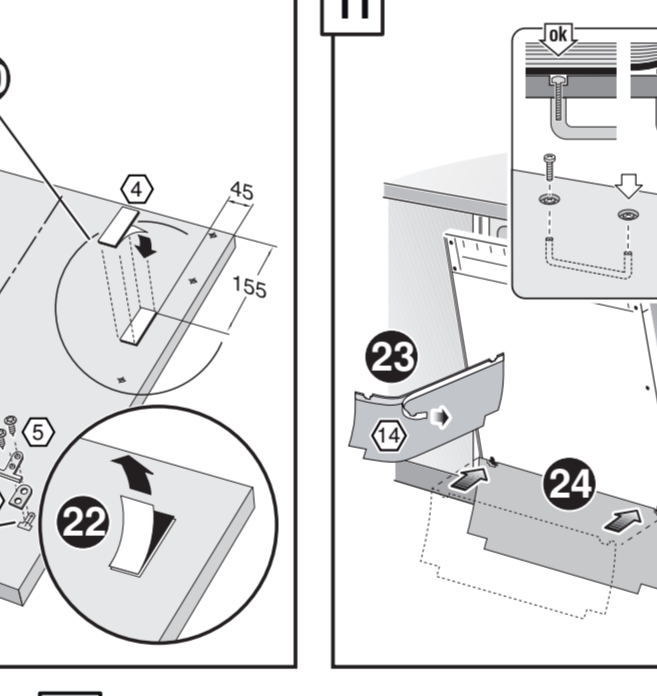

566 521 502 ~12 566 502 ~12 566 502 ~12 566 502 ~12