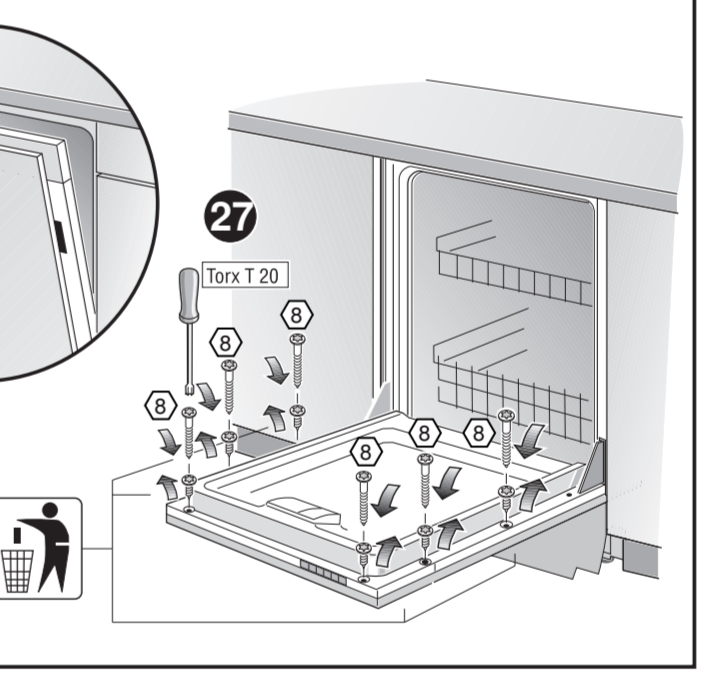

566 521 502 ~12 566 502 ~12 566 502 ~12 566 502 ~12