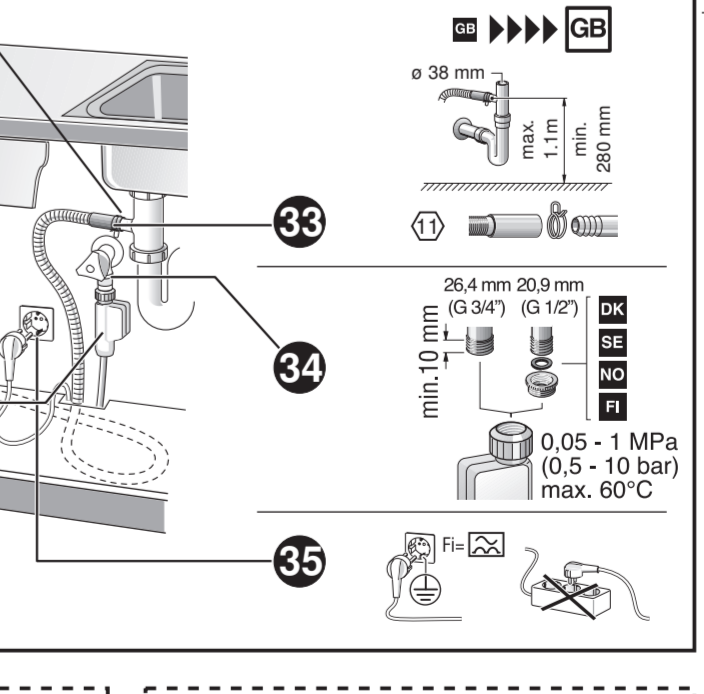

566 521 502 ~12 566 502 ~12 566 502 ~12 566 502 ~12