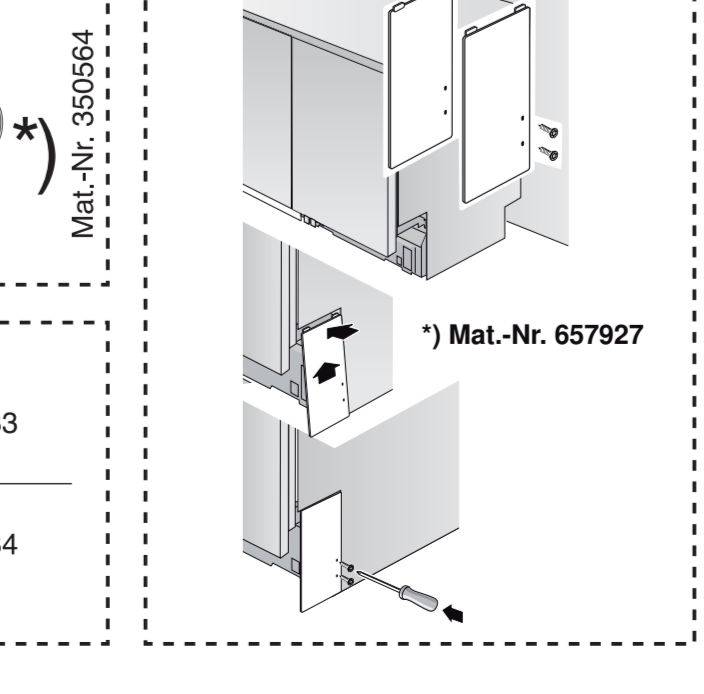

566 521 502 ~12 566 502 ~12 566 502 ~12 566 502 ~12