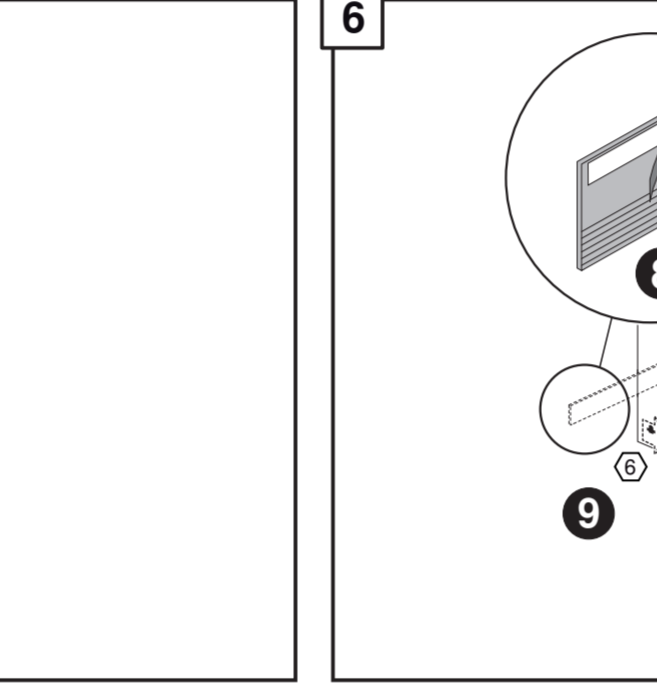

566 521 502 ~12 566 502 ~12 566 502 ~12 566 502 ~12