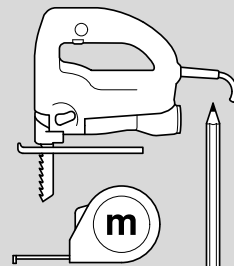

Ø4X36

Ø4X15

Torx
T 20 Torx
T 15

Torx
T 15

nicht einklemmen
do not pinch
ne pas coincer
No doblar

Ø4X15

Torx
T 20

verspannen
brace
calar verticalement
Enrasar

Ø4X36

Ø4X15

Torx
T 20

Dichtheit prüfen
Check for leaks
Verifiez l'étanchéité
Verificar la estanqueidad

max. 10 Nm

Dichtheit prüfen
 Check for leaks
 Verifiez l'étanchéité
 Verificar la estanqueidad