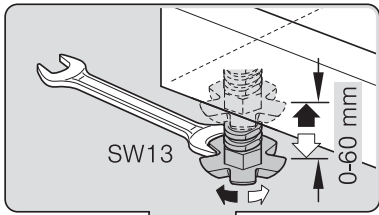

Ø4X36

Ø4X15

Torx
T 20 Torx
T 15

Torx
T 15

nicht einklemmen
do not pinch
ne pas coincer
No doblar

Ø4X15

Torx
T 20

verspannen
brace
calar verticalement
Enrasar

Ø4X36

Ø4X15

Torx
T 20

Dichtheit prüfen
Check for leaks
Verifiez l'étanchéité
Verificar la estanqueidad

max. 10 Nm

Dichtheit prüfen
 Check for leaks
 Verifiez l'étanchéité
 Verificar la estanqueidad