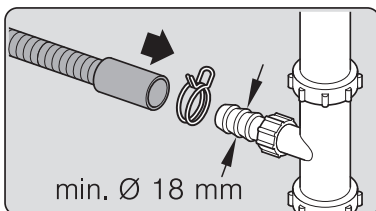

Ø4X36

Ø4X15

Torx
T 20

Dichtheit prüfen
Check for leaks
Verifiez l'étanchéité
Verificar la estanqueidad

max. 10 Nm

Dichtheit prüfen
 Check for leaks
 Verifiez l'étanchéité
 Verificar la estanqueidad