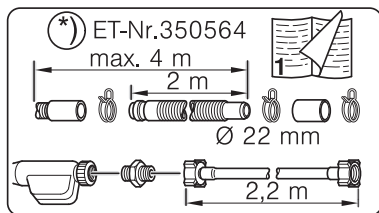

Ø4X36

Ø4X15

Torx
T 20 Torx
T 15

Torx
T 15

nicht einklemmen
do not pinch
ne pas coincer
No doblar

Ø4X15

Torx
T 20

verspannen
brace
calar verticalement
Enrasar

Ø4X36

Ø4X15

Torx
T 20

Dichtheit prüfen
Check for leaks
Verifiez l'étanchéité
Verificar la estanqueidad

max. 10 Nm

Dichtheit prüfen
 Check for leaks
 Verifiez l'étanchéité
 Verificar la estanqueidad