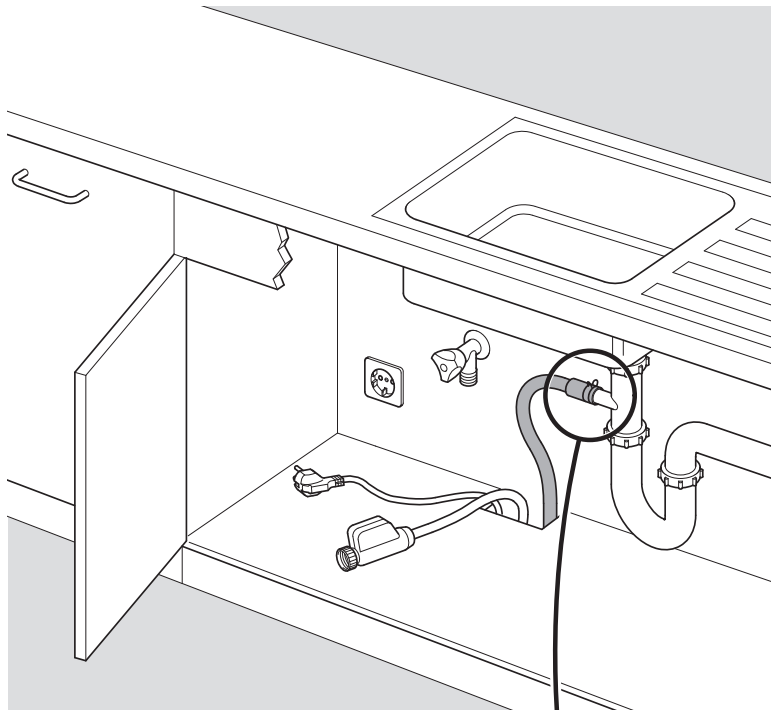

Ø4X36

Ø4X15

Torx
T 20

Dichtheit prüfen
Check for leaks
Verifiez l'étanchéité
Verificar la estanqueidad

max. 10 Nm

Dichtheit prüfen
 Check for leaks
 Verifiez l'étanchéité
 Verificar la estanqueidad