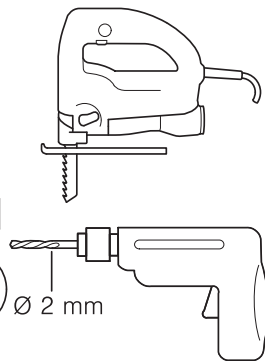

Ø4X36

Ø4X15

Torx
T 20 Torx
T 15

Torx
T 15

nicht einklemmen
do not pinch
ne pas coincer
No doblar

Ø4X15

Torx
T 20

verspannen
brace
calar verticalement
Enrasar

Ø4X36

Ø4X15

Torx
T 20

Dichtheit prüfen
Check for leaks
Verifiez l'étanchéité
Verificar la estanqueidad

max. 10 Nm

Dichtheit prüfen
 Check for leaks
 Verifiez l'étanchéité
 Verificar la estanqueidad