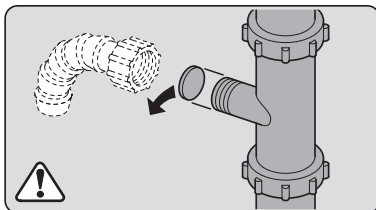

Ø4X36

Ø4X15

Torx
T 20

Dichtheit prüfen
Check for leaks
Verifiez l'étanchéité
Verificar la estanqueidad

max. 10 Nm

Dichtheit prüfen
 Check for leaks
 Verifiez l'étanchéité
 Verificar la estanqueidad