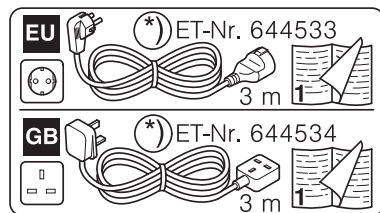

Ø4X36

Ø4X15

Torx
T 20 Torx
T 15

Torx
T 15

nicht einklemmen
do not pinch
ne pas coincer
No doblar

Ø4X15

Torx
T 20

verspannen
brace
calar verticalement
Enrasar

Ø4X36

Ø4X15

Torx
T 20

Dichtheit prüfen
Check for leaks
Verifiez l'étanchéité
Verificar la estanqueidad

max. 10 Nm

Dichtheit prüfen
 Check for leaks
 Verifiez l'étanchéité
 Verificar la estanqueidad