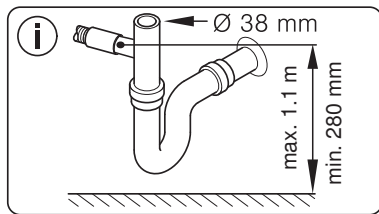

Ø4X36

Ø4X15

Torx
T 20 Torx
T 15

Torx
T 15

nicht einklemmen
do not pinch
ne pas coincer
No doblar

Ø4X15

Torx
T 20

verspannen
brace
calar verticalement
Enrasar

Ø4X36

Ø4X15

Torx
T 20

Dichtheit prüfen
Check for leaks
Verifiez l'étanchéité
Verificar la estanqueidad

max. 10 Nm

Dichtheit prüfen
 Check for leaks
 Verifiez l'étanchéité
 Verificar la estanqueidad