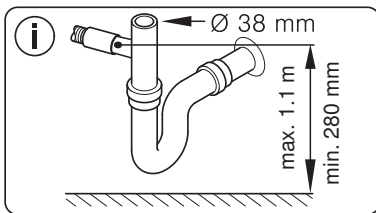

Ø4X36

Ø4X15

Torx
T 20

Dichtheit prüfen
Check for leaks
Verifiez l'étanchéité
Verificar la estanqueidad

max. 10 Nm

Dichtheit prüfen
 Check for leaks
 Verifiez l'étanchéité
 Verificar la estanqueidad