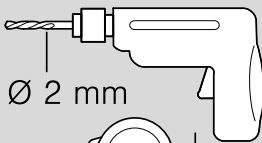

Ø4X36

Ø4X15

Torx
T 20 Torx
T 15

Torx
T 15

nicht einklemmen
do not pinch
ne pas coincer
No doblar

Ø4X15

Torx
T 20

verspannen
brace
calar verticalement
Enrasar

Ø4X36

Ø4X15

Torx
T 20

Dichtheit prüfen
Check for leaks
Verifiez l'étanchéité
Verificar la estanqueidad

max. 10 Nm

Dichtheit prüfen
 Check for leaks
 Verifiez l'étanchéité
 Verificar la estanqueidad