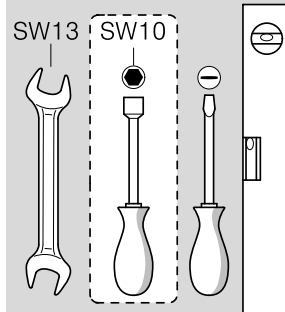

Ø4X36

Ø4X15

Torx
T 20 Torx
T 15

Torx
T 15

nicht einklemmen
do not pinch
ne pas coincer
No doblar

Ø4X15

Torx
T 20

verspannen
brace
calar verticalement
Enrasar

Ø4X36

Ø4X15

Torx
T 20

Dichtheit prüfen
Check for leaks
Verifiez l'étanchéité
Verificar la estanqueidad

max. 10 Nm

Dichtheit prüfen
 Check for leaks
 Verifiez l'étanchéité
 Verificar la estanqueidad