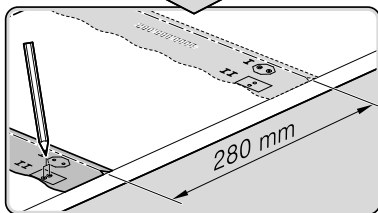

Ø4X36

Ø4X15

Torx
T 20 Torx
T 15

Torx
T 15

nicht einklemmen
do not pinch
ne pas coincer
No doblar

Ø4X15

Torx
T 20

verspannen
brace
calar verticalement
Enrasar

Ø4X36

Ø4X15

Torx
T 20

Dichtheit prüfen
Check for leaks
Verifiez l'étanchéité
Verificar la estanqueidad

max. 10 Nm

Dichtheit prüfen
 Check for leaks
 Verifiez l'étanchéité
 Verificar la estanqueidad