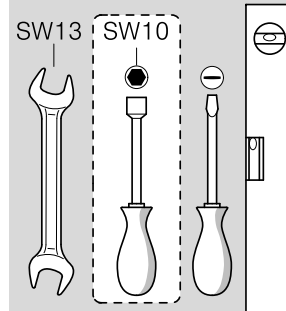

Ø4X36

Ø4X15

Torx
T 20 Torx
T 15

Torx
T 15

nicht einklemmen
do not pinch
ne pas coincer
No doblar

Ø4X15

Torx
T 20

verspannen
brace
calar verticalement
Enrasar

Ø4X36

Ø4X15

Torx
T 20

Dichtheit prüfen
Check for leaks
Verifiez l'étanchéité
Verificar la estanqueidad

max. 10 Nm

Dichtheit prüfen
 Check for leaks
 Verifiez l'étanchéité
 Verificar la estanqueidad