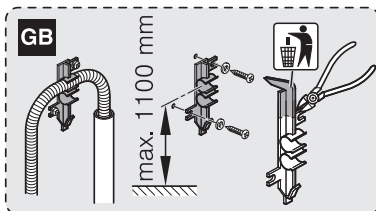

Ø4X36

Ø4X15

Torx
T 20

Dichtheit prüfen
Check for leaks
Verifiez l'étanchéité
Verificar la estanqueidad

max. 10 Nm

Dichtheit prüfen
 Check for leaks
 Verifiez l'étanchéité
 Verificar la estanqueidad