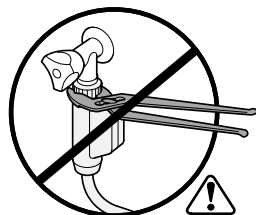

Ø4X36

Ø4X15

Torx
T 20

Dichtheit prüfen
Check for leaks
Verifiez l'étanchéité
Verificar la estanqueidad

max. 10 Nm

Dichtheit prüfen
 Check for leaks
 Verifiez l'étanchéité
 Verificar la estanqueidad