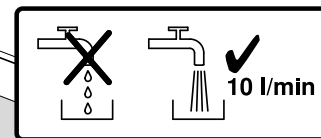

Ø4X36

Ø4X15

Torx
T 20

Dichtheit prüfen
Check for leaks
Verifiez l'étanchéité
Verificar la estanqueidad

max. 10 Nm

Dichtheit prüfen
 Check for leaks
 Verifiez l'étanchéité
 Verificar la estanqueidad