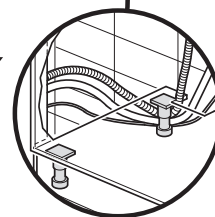

Ø4X36

Ø4X15

Torx
T 20 Torx
T 15

Torx
T 15

nicht einklemmen
do not pinch
ne pas coincer
No doblar

Ø4X15

Torx
T 20

verspannen
brace
calar verticalement
Enrasar

Ø4X36

Ø4X15

Torx
T 20

Dichtheit prüfen
Check for leaks
Verifiez l'étanchéité
Verificar la estanqueidad

max. 10 Nm

Dichtheit prüfen
 Check for leaks
 Verifiez l'étanchéité
 Verificar la estanqueidad