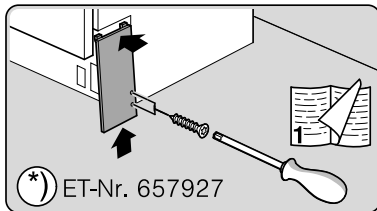

Ø4X36

Ø4X15

Torx
T 20

Dichtheit prüfen
Check for leaks
Verifiez l'étanchéité
Verificar la estanqueidad

max. 10 Nm

Dichtheit prüfen
 Check for leaks
 Verifiez l'étanchéité
 Verificar la estanqueidad