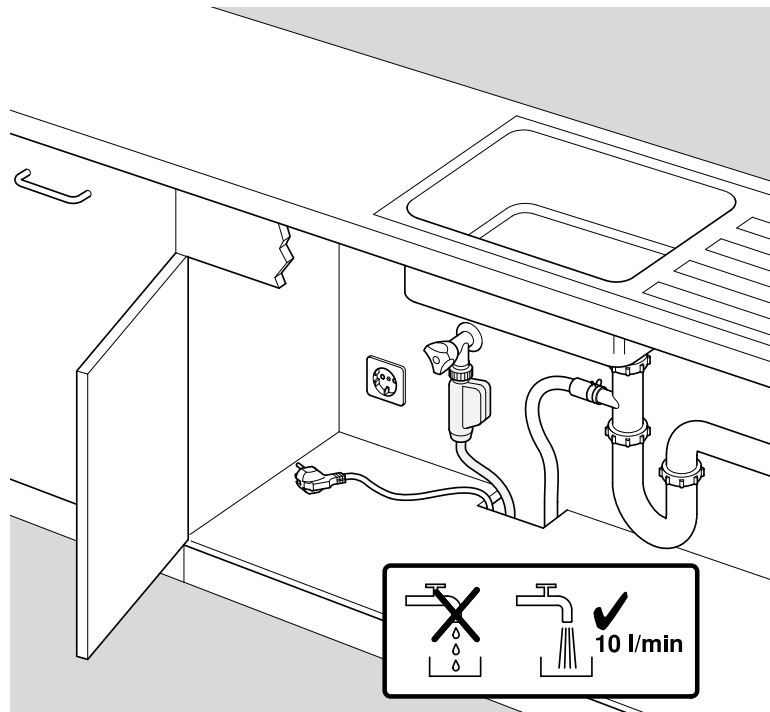

Ø4X36

Ø4X15

Torx
T 20

Dichtheit prüfen
Check for leaks
Verifiez l'étanchéité
Verificar la estanqueidad

max. 10 Nm

Dichtheit prüfen
 Check for leaks
 Verifiez l'étanchéité
 Verificar la estanqueidad