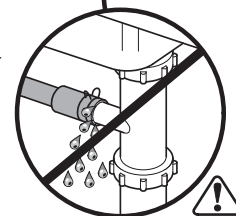

Ø4X36

Ø4X15

Torx
T 20

Dichtheit prüfen
Check for leaks
Verifiez l'étanchéité
Verificar la estanqueidad

max. 10 Nm

Dichtheit prüfen
 Check for leaks
 Verifiez l'étanchéité
 Verificar la estanqueidad