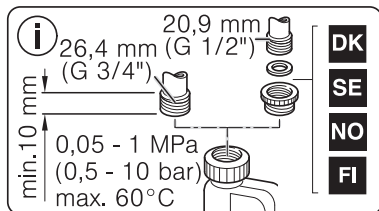

Ø4X36

Ø4X15

Torx
T 20 Torx
T 15

Torx
T 15

nicht einklemmen
do not pinch
ne pas coincer
No doblar

Ø4X15

Torx
T 20

verspannen
brace
calar verticalement
Enrasar

Ø4X36

Ø4X15

Torx
T 20

Dichtheit prüfen
Check for leaks
Verifiez l'étanchéité
Verificar la estanqueidad

max. 10 Nm

Dichtheit prüfen
 Check for leaks
 Verifiez l'étanchéité
 Verificar la estanqueidad