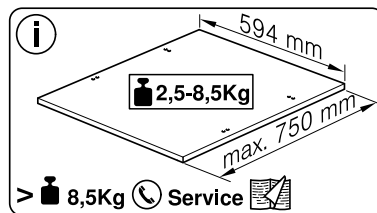

Ø4X36

Ø4X15

Torx
T 20 Torx
T 15

Torx
T 15

nicht einklemmen
do not pinch
ne pas coincer
No doblar

Ø4X15

Torx
T 20

verspannen
brace
calar verticalement
Enrasar

Ø4X36

Ø4X15

Torx
T 20

Dichtheit prüfen
Check for leaks
Verifiez l'étanchéité
Verificar la estanqueidad

max. 10 Nm

Dichtheit prüfen
 Check for leaks
 Verifiez l'étanchéité
 Verificar la estanqueidad