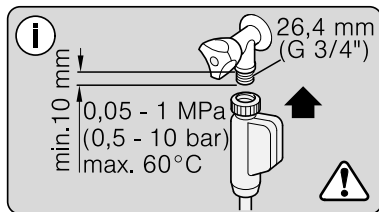

Ø4X36

Ø4X15

Torx
T 20

Dichtheit prüfen
Check for leaks
Verifiez l'étanchéité
Verificar la estanqueidad

max. 10 Nm

Dichtheit prüfen
 Check for leaks
 Verifiez l'étanchéité
 Verificar la estanqueidad