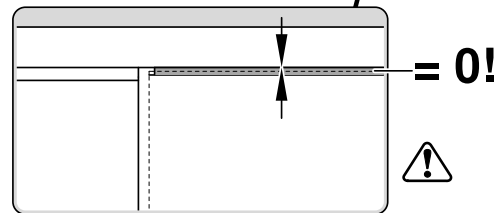

Ø4X15

Torx  
T 20

Torx T 15    Torx T 20

verspannen  
 brace  
 calar verticalment  
 Enrasar

Ø4X30

einstellen  
adjust  
régler  
ajustar

Torx  
T 20

Ø4X15