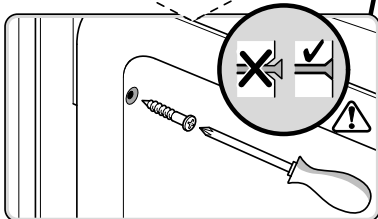

Ø4X15

Torx  
T 20

Torx T 15    Torx T 20

verspannen  
 brace  
 calar verticalment  
 Enrasar

Ø4X30

einstellen  
adjust  
régler  
ajustar

Torx  
T 20

Ø4X15