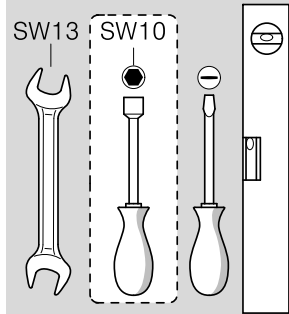

Ø4X36 Ø4X30

Ø4X15

Torx T 20 Torx T 15

Ø 2 mm

SW13

SW10

Torx  
T 15

**nicht einklemmen**  
**do not pinch**  
**ne pas coincer**  
**No doblar**

Ø4X15

Torx  
T 20

Torx T 15    Torx T 20

verspannen  
 brace  
 calar verticalment  
 Enrasar

Ø4X30

einstellen  
adjust  
régler  
ajustar

Torx  
T 20

Ø4X15