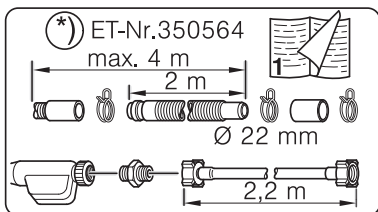

Ø4X36 Ø4X30

Ø4X15

Torx T 20 Torx T 15

Ø 2 mm

SW13

SW10

Torx  
T 15

**nicht einklemmen**  
**do not pinch**  
**ne pas coincer**  
**No doblar**

Ø4X15

Torx  
T 20

Torx T 15    Torx T 20

verspannen  
 brace  
 calar verticalment  
 Enrasar

Ø4X30

einstellen  
adjust  
régler  
ajustar

Torx  
T 20

Ø4X15