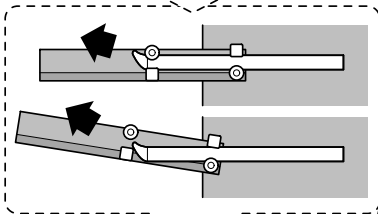

Ø4X36 Ø4X30

Ø4X15

Torx T 20 Torx T 15

Ø 2 mm

SW13

SW10

Torx  
T 15

**nicht einklemmen**  
**do not pinch**  
**ne pas coincer**  
**No doblar**

Ø4X15

Torx  
T 20

Torx T 15    Torx T 20

verspannen  
 brace  
 calar verticalment  
 Enrasar

Ø4X30

einstellen  
adjust  
régler  
ajustar

Torx  
T 20

Ø4X15

Torx  
T 20

**Dichtheit prüfen**  
**Check for leaks**  
**Verifiez l'étanchéité**  
**Verificar la estanqueidad**

**max. 10 Nm**

**Dichtheit prüfen**  
**Check for leaks**  
**Verifiez l'étanchéité**  
**Verificar la estanqueidad**