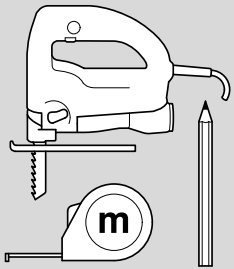

Ø4X36 Ø4X30

Ø4X15

Torx T 20 Torx T 15

Ø 2 mm

SW13

SW10

Torx  
T 15

**nicht einklemmen**  
**do not pinch**  
**ne pas coincer**  
**No doblar**

Ø4X15

Torx  
T 20

Torx T 15    Torx T 20

verspannen  
 brace  
 calar verticalment  
 Enrasar

Ø4X30

einstellen  
adjust  
régler  
ajustar

Torx  
T 20

Ø4X15

Torx  
T 20

**Dichtheit prüfen**  
**Check for leaks**  
**Verifiez l'étanchéité**  
**Verificar la estanqueidad**

**max. 10 Nm**

**Dichtheit prüfen**  
**Check for leaks**  
**Verifiez l'étanchéité**  
**Verificar la estanqueidad**