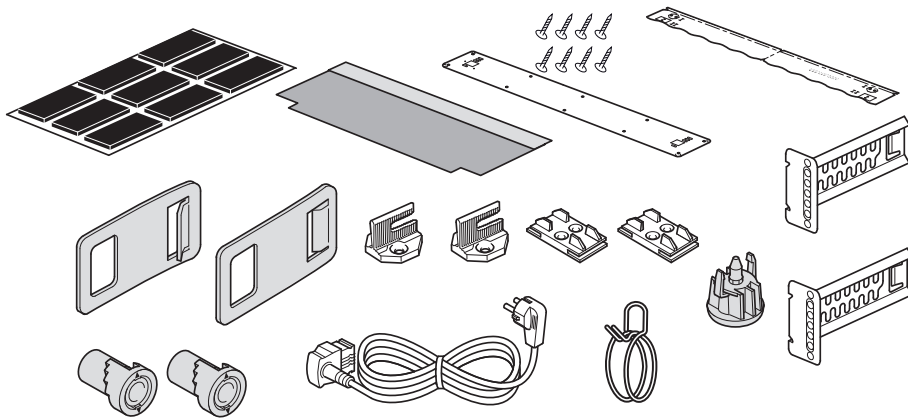

<b>de</b> Montageanleitung	<b>ru</b> Инструкция по монтажу	<b>bs</b> Uputa za montažu
<b>en</b> Installation instructions	<b>cs</b> Montážní návod	<b>fa</b> راهنمایی مونتاژ
<b>fr</b> Notice de montage	<b>pl</b> Instrukcja montażu	<b>ar</b> تعليمات التركيب
<b>nl</b> Montagevoorschrift	<b>hu</b> Szerelési utasítás	<b>ko</b> 설치 설명서
<b>it</b> Istruzioni per il montaggio	<b>hr</b> Uputa za montažu	<b>zh</b> 安装说明
<b>el</b> Οδηγίες τοποθέτησης	<b>mk</b> Упатство за монтажа	<b>uk</b> Інструкція з монтажу
<b>es</b> Instrucciones de montaje	<b>sl</b> Navodilo za montažo	<b>ro</b> Instrucțiunea de montaj
<b>pt</b> Instruções de montagem	<b>sr</b> Uputstvo za montažu	<b>bg</b> Упътване за монтаж
<b>sv</b> Monteringsanvisning	<b>et</b> Monteerimisjuhend	<b>ja</b> インストールに関する指示
<b>no</b> Monteringsanvisning	<b>lt</b> Montavimo instrukcija	<b>he</b> הוראות התקנה
<b>fi</b> Asennusohje	<b>lv</b> Montāžas pamācība	<b>id</b> Instruksi Pemasangan
<b>da</b> Monteringsvejledning	<b>sk</b> Návod na montáž	<b>kk</b> Іске қосу туралы нұсқаулар
<b>tr</b> Montaj kılavuzu	<b>sq</b> Udhëzues për montim	

Ø4X36 Ø4X30

Ø4X15

Torx T 20 Torx T 15

Ø 2 mm

SW13

SW10

Torx  
T 15

**nicht einklemmen**  
**do not pinch**  
**ne pas coincer**  
**No doblar**

Ø4X15

Torx  
T 20

Torx T 15    Torx T 20

verspannen  
 brace  
 calar verticalment  
 Enrasar

Ø4X30

einstellen  
adjust  
régler  
ajustar

Torx  
T 20

Ø4X15