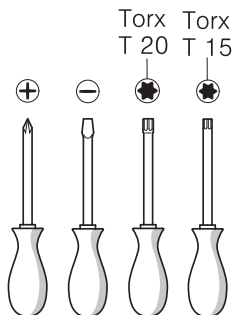

<b>de</b> Montageanleitung	<b>ru</b> Инструкция по монтажу	<b>bs</b> Uputa za montažu
<b>en</b> Installation instructions	<b>cs</b> Montážní návod	<b>fa</b> راهنمایی مونتاژ
<b>fr</b> Notice de montage	<b>pl</b> Instrukcja montażu	<b>ar</b> تعليمات التركيب
<b>nl</b> Montagevoorschrift	<b>hu</b> Szerelési utasítás	<b>ko</b> 설치 설명서
<b>it</b> Istruzioni per il montaggio	<b>hr</b> Uputa za montažu	<b>zh</b> 安装说明
<b>el</b> Οδηγίες τοποθέτησης	<b>mk</b> Упатство за монтажа	<b>uk</b> Інструкція з монтажу
<b>es</b> Instrucciones de montaje	<b>sl</b> Navodilo za montažo	<b>ro</b> Instrucțiunea de montaj
<b>pt</b> Instruções de montagem	<b>sr</b> Uputstvo za montažu	<b>bg</b> Упътване за монтаж
<b>sv</b> Monteringsanvisning	<b>et</b> Monteerimisjuhend	<b>ja</b> インストールに関する指示
<b>no</b> Monteringsanvisning	<b>lt</b> Montavimo instrukcija	<b>he</b> הוראות התקנה
<b>fi</b> Asennusohje	<b>lv</b> Montāžas pamācība	<b>id</b> Instruksi Pemasangan
<b>da</b> Monteringsvejledning	<b>sk</b> Návod na montáž	<b>kk</b> Іске қосу туралы нұсқаулар
<b>tr</b> Montaj kılavuzu	<b>sq</b> Udhëzues për montim	

Ø4X36 Ø4X30

Ø4X15

Torx T 20 Torx T 15

Ø 2 mm

SW13

SW10

Torx  
T 15

**nicht einklemmen**  
**do not pinch**  
**ne pas coincer**  
**No doblar**

Ø4X15

Torx  
T 20

Torx T 15    Torx T 20

verspannen  
 brace  
 calar verticalment  
 Enrasar

Ø4X30

einstellen  
adjust  
régler  
ajustar

Torx  
T 20

Ø4X15