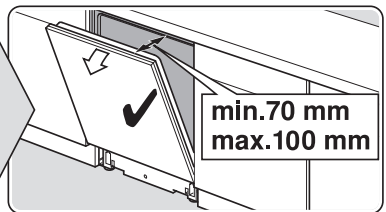

Ø4X15

Torx  
T 20

Torx T 15    Torx T 20

verspannen  
 brace  
 calar verticalment  
 Enrasar

Ø4X30

einstellen  
adjust  
régler  
ajustar

Torx  
T 20

Ø4X15