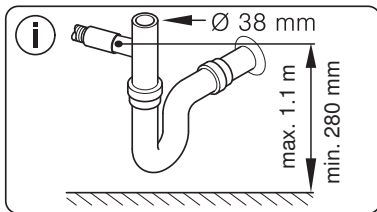

Ø4X36 Ø4X30

Ø4X15

Torx T 20 Torx T 15

Ø 2 mm

SW13

SW10

Torx  
T 15

**nicht einklemmen**  
**do not pinch**  
**ne pas coincer**  
**No doblar**

Ø4X15

Torx  
T 20

Torx T 15    Torx T 20

verspannen  
 brace  
 calar verticalment  
 Enrasar

Ø4X30

einstellen  
adjust  
régler  
ajustar

Torx  
T 20

Ø4X15

Torx  
T 20

**Dichtheit prüfen**  
**Check for leaks**  
**Verifiez l'étanchéité**  
**Verificar la estanqueidad**

**max. 10 Nm**

**Dichtheit prüfen**  
**Check for leaks**  
**Verifiez l'étanchéité**  
**Verificar la estanqueidad**