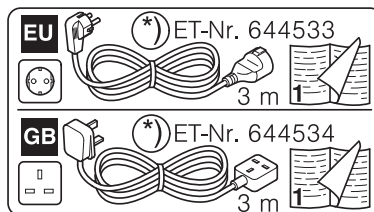

Ø4X36 Ø4X30

Ø4X15

Torx T 20 Torx T 15

Ø 2 mm

SW13

SW10

Torx  
T 15

**nicht einklemmen**  
**do not pinch**  
**ne pas coincer**  
**No doblar**

Ø4X15

Torx  
T 20

Torx T 15    Torx T 20

verspannen  
 brace  
 calar verticalment  
 Enrasar

Ø4X30

einstellen  
adjust  
régler  
ajustar

Torx  
T 20

Ø4X15