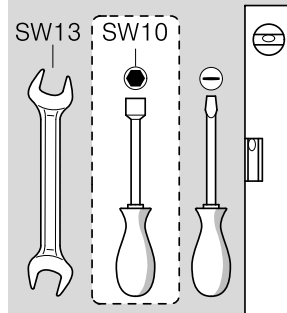

Ø4X36 Ø4X30

Ø4X15

Torx T 20 Torx T 15

Ø 2 mm

SW13

SW10

Torx  
T 15

**nicht einklemmen**  
**do not pinch**  
**ne pas coincer**  
**No doblar**

Ø4X15

Torx  
T 20

Torx T 15    Torx T 20

verspannen  
 brace  
 calar verticalment  
 Enrasar

Ø4X30

einstellen  
adjust  
régler  
ajustar

Torx  
T 20

Ø4X15

Torx  
T 20

**Dichtheit prüfen**  
**Check for leaks**  
**Verifiez l'étanchéité**  
**Verificar la estanqueidad**

**max. 10 Nm**

**Dichtheit prüfen**  
**Check for leaks**  
**Verifiez l'étanchéité**  
**Verificar la estanqueidad**