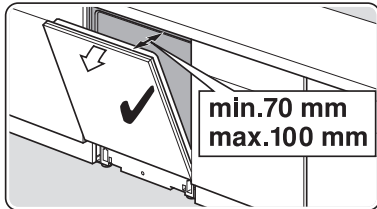

Ø4X15

Torx  
T 20

Torx T 15    Torx T 20

verspannen  
 brace  
 calar verticalment  
 Enrasar

Ø4X30

einstellen  
adjust  
régler  
ajustar

Torx  
T 20

Ø4X15