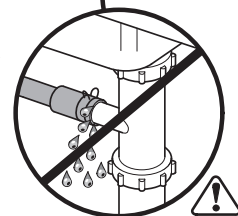

Dichtheit prüfen
Check for leaks
Verifiez l'étanchéité
Verificar la estanqueidad