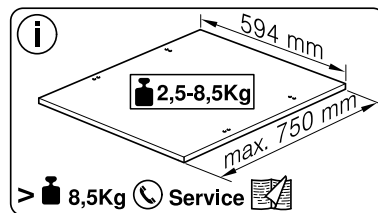

Ø4X36 Ø4X30

Ø4X15

Torx T 20 Torx T 15

Ø 2 mm

SW13

SW10

Torx  
T 15

**nicht einklemmen**  
**do not pinch**  
**ne pas coincer**  
**No doblar**

Ø4X15

Torx  
T 20

Torx T 15    Torx T 20

verspannen  
 brace  
 calar verticalment  
 Enrasar

Ø4X30

einstellen  
adjust  
régler  
ajustar

Torx  
T 20

Ø4X15