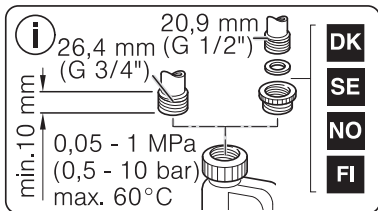

Ø4X36 Ø4X30

Ø4X15

Torx T 20 Torx T 15

Ø 2 mm

SW13

SW10

Torx  
T 15

**nicht einklemmen**  
**do not pinch**  
**ne pas coincer**  
**No doblar**

Ø4X15

Torx  
T 20

Torx T 15    Torx T 20

verspannen  
 brace  
 calar verticalment  
 Enrasar

Ø4X30

einstellen  
adjust  
régler  
ajustar

Torx  
T 20

Ø4X15

Torx  
T 20

**Dichtheit prüfen**  
**Check for leaks**  
**Verifiez l'étanchéité**  
**Verificar la estanqueidad**

**max. 10 Nm**

**Dichtheit prüfen**  
**Check for leaks**  
**Verifiez l'étanchéité**  
**Verificar la estanqueidad**