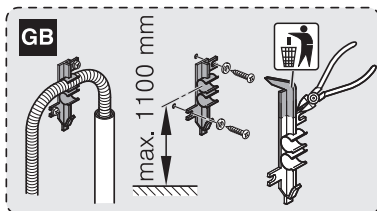

Dichtheit prüfen
Check for leaks
Verifiez l'étanchéité
Verificar la estanqueidad