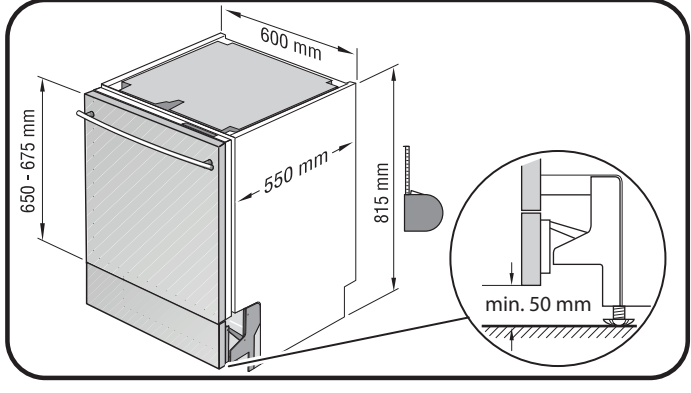

GV 64x/44x Klappscharnier 9001427117 (0310)

<b>de</b> Montageanleitung	<b>da</b> Monteringsvejledning	<b>lt</b> Montavimo instrukcija
<b>en</b> Installation instructions	<b>tr</b> Montaj kılavuzu	<b>lv</b> Montāžas pamācība
<b>fr</b> Notice de montage	<b>ru</b> Инструкция по монтажу	<b>sk</b> Návod na montáž
<b>nl</b> Montagevoorschrift	<b>cs</b> Montážní návod	<b>sq</b> Udhëzues për montim
<b>it</b> Istruzioni per il montaggio	<b>pl</b> Instrukcja montażu	<b>bs</b> Uputa za montažu
<b>el</b> Οδηγίες τοποθέτησης	<b>hu</b> Szerelési utasítás	<b>fa</b> راهنمای مونتاژ
<b>es</b> Instrucciones de montaje	<b>hr</b> Uputa za montažu	<b>ar</b> تعليمات التركيب
<b>pt</b> Instruções de montagem	<b>mk</b> Упатство за монтажа	<b>ko</b> 설치 설명서
<b>sv</b> Monteringsanvisning	<b>sl</b> Navodilo za montažo	<b>zh</b> 安装说明书
<b>no</b> Monteringsanvisning	<b>sr</b> Uputstvo za montažu	<b>uk</b> Інструкція з монтажу
<b>fi</b> Asennusohje	<b>et</b> Monteerimisjuhend	<b>ro</b> Instrucțiune de montaj