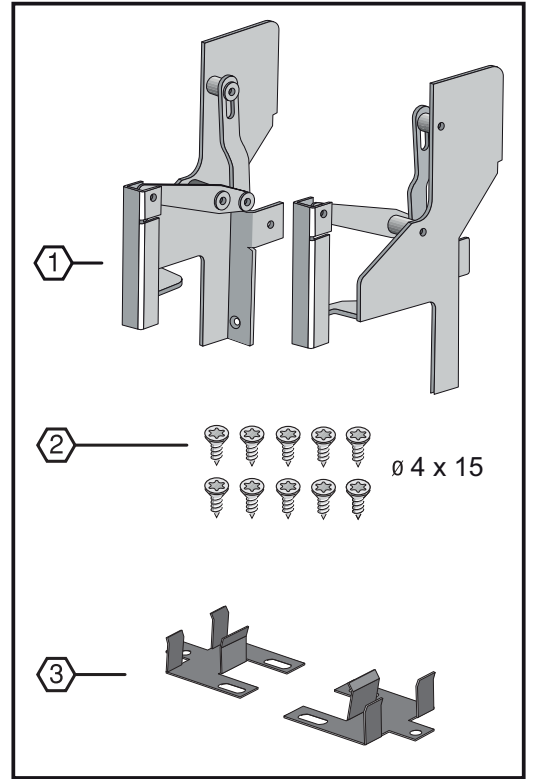

GV 64x/44x Klappscharnier 9001427117 (0310)

<b>de</b> Montageanleitung	<b>da</b> Monteringsvejledning	<b>lt</b> Montavimo instrukcija
<b>en</b> Installation instructions	<b>tr</b> Montaj kılavuzu	<b>lv</b> Montāžas pamācība
<b>fr</b> Notice de montage	<b>ru</b> Инструкция по монтажу	<b>sk</b> Návod na montáž
<b>nl</b> Montagevoorschrift	<b>cs</b> Montážní návod	<b>sq</b> Udhëzues për montim
<b>it</b> Istruzioni per il montaggio	<b>pl</b> Instrukcja montażu	<b>bs</b> Uputa za montažu
<b>el</b> Οδηγίες τοποθέτησης	<b>hu</b> Szerelési utasítás	<b>fa</b> راهنمای مونتاژ
<b>es</b> Instrucciones de montaje	<b>hr</b> Uputa za montažu	<b>ar</b> تعليمات التركيب
<b>pt</b> Instruções de montagem	<b>mk</b> Упатство за монтажа	<b>ko</b> 설치 설명서
<b>sv</b> Monteringsanvisning	<b>sl</b> Navodilo za montažo	<b>zh</b> 安装说明书
<b>no</b> Monteringsanvisning	<b>sr</b> Uputstvo za montažu	<b>uk</b> Інструкція з монтажу
<b>fi</b> Asennusohje	<b>et</b> Monteerimisjuhend	<b>ro</b> Instrucțiune de montaj

Klappcharnier 9001427117 (0310)