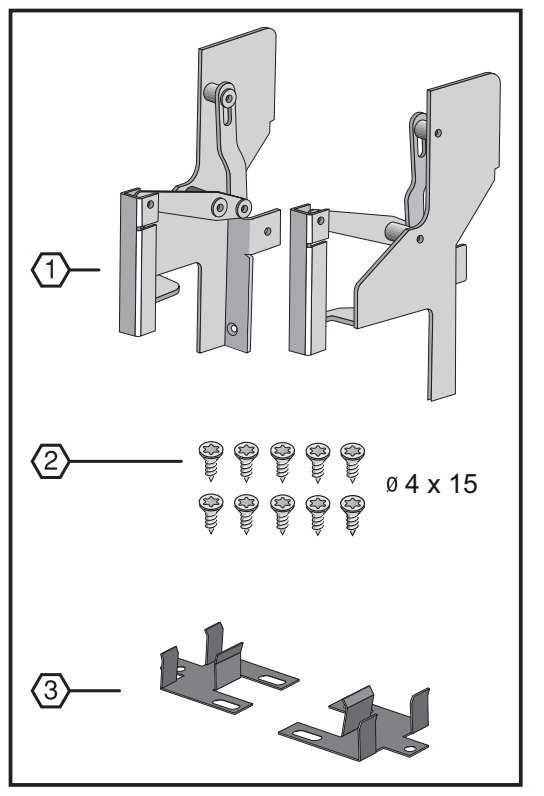

GV 64x/44x Klappscharnier 9001427117 (0310)

<b>de</b> Montageanleitung	<b>da</b> Monteringsvejledning	<b>lt</b> Montavimo instrukcija
<b>en</b> Installation instructions	<b>tr</b> Montaj kılavuzu	<b>lv</b> Montāžas pamācība
<b>fr</b> Notice de montage	<b>ru</b> Инструкция по монтажу	<b>sk</b> Návod na montáž
<b>nl</b> Montagevoorschrift	<b>cs</b> Montážní návod	<b>sq</b> Udhëzues për montim
<b>it</b> Istruzioni per il montaggio	<b>pl</b> Instrukcja montażu	<b>bs</b> Uputa za montažu
<b>el</b> Οδηγίες τοποθέτησης	<b>hu</b> Szerelési utasítás	<b>fa</b> راهنمای مونتاژ
<b>es</b> Instrucciones de montaje	<b>hr</b> Uputa za montažu	<b>ar</b> تعليمات التركيب
<b>pt</b> Instruções de montagem	<b>mk</b> Упатство за монтажа	<b>ko</b> 설치 설명서
<b>sv</b> Monteringsanvisning	<b>sl</b> Navodilo za montažo	<b>zh</b> 安装说明书
<b>no</b> Monteringsanvisning	<b>sr</b> Uputstvo za montažu	<b>uk</b> Інструкція з монтажу
<b>fi</b> Asennusohje	<b>et</b> Monteerimisjuhend	<b>ro</b> Instrucțiune de montaj

Klappcharnier 9001427117 (0310)