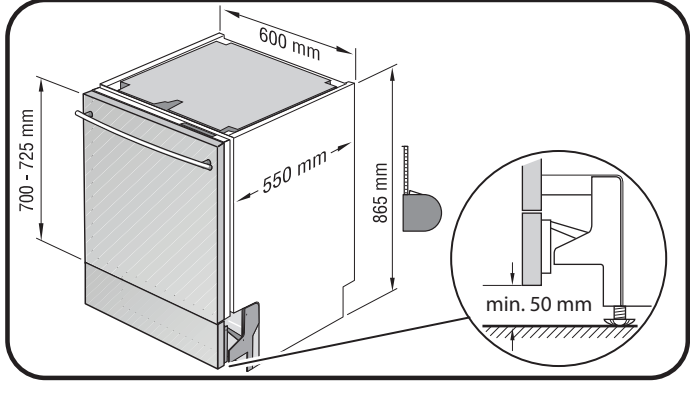

GV 64x/44x Klappscharnier 9001427117 (0310)

<b>de</b> Montageanleitung	<b>da</b> Monteringsvejledning	<b>lt</b> Montavimo instrukcija
<b>en</b> Installation instructions	<b>tr</b> Montaj kılavuzu	<b>lv</b> Montāžas pamācība
<b>fr</b> Notice de montage	<b>ru</b> Инструкция по монтажу	<b>sk</b> Návod na montáž
<b>nl</b> Montagevoorschrift	<b>cs</b> Montážní návod	<b>sq</b> Udhëzues për montim
<b>it</b> Istruzioni per il montaggio	<b>pl</b> Instrukcja montażu	<b>bs</b> Uputa za montažu
<b>el</b> Οδηγίες τοποθέτησης	<b>hu</b> Szerelési utasítás	<b>fa</b> راهنمای مونتاژ
<b>es</b> Instrucciones de montaje	<b>hr</b> Uputa za montažu	<b>ar</b> تعليمات التركيب
<b>pt</b> Instruções de montagem	<b>mk</b> Упатство за монтажа	<b>ko</b> 설치 설명서
<b>sv</b> Monteringsanvisning	<b>sl</b> Navodilo za montažo	<b>zh</b> 安装说明书
<b>no</b> Monteringsanvisning	<b>sr</b> Uputstvo za montažu	<b>uk</b> Інструкція з монтажу
<b>fi</b> Asennusohje	<b>et</b> Monteerimisjuhend	<b>ro</b> Instrucțiune de montaj