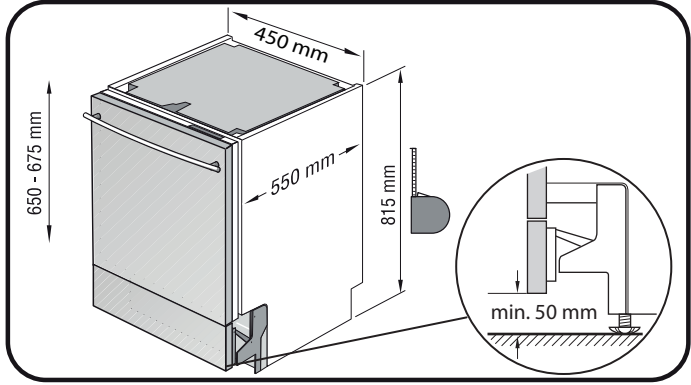

de Montageanleitung
en Installation instructions
fr Notice de montage
nl Montagevoorschrift
it Istruzioni per il montaggio
el Οδηγίες τοποθέτησης
es Instrucciones de montaje
pt Instruções de montagem
sv Monteringsanvisning
no Monteringsanvisning
fi Asennusohje

da Monteringsvejledning
tr Montaj kılavuzu
ru Инструкция по монтажу
cs Montážní návod
pl Instrukcja montażu
hu Szerelési utasítás
hr Uputa za montažu
mk Упатство за монтажа
sl Navodilo za montažo
sr Uputstvo za montažu
et Monteerimisjuhend

lt Montavimo instrukcija
lv Montāžas pamācība
sk Návod na montáž
sq Udhëzues për montim
bs Uputa za montažu
fa راهنمای مونتاژ
ar تعليمات التركيب
ko 설치 설명서
zh 安装说明书
uk Інструкція з монтажу
ro Instrucțiune de montaj