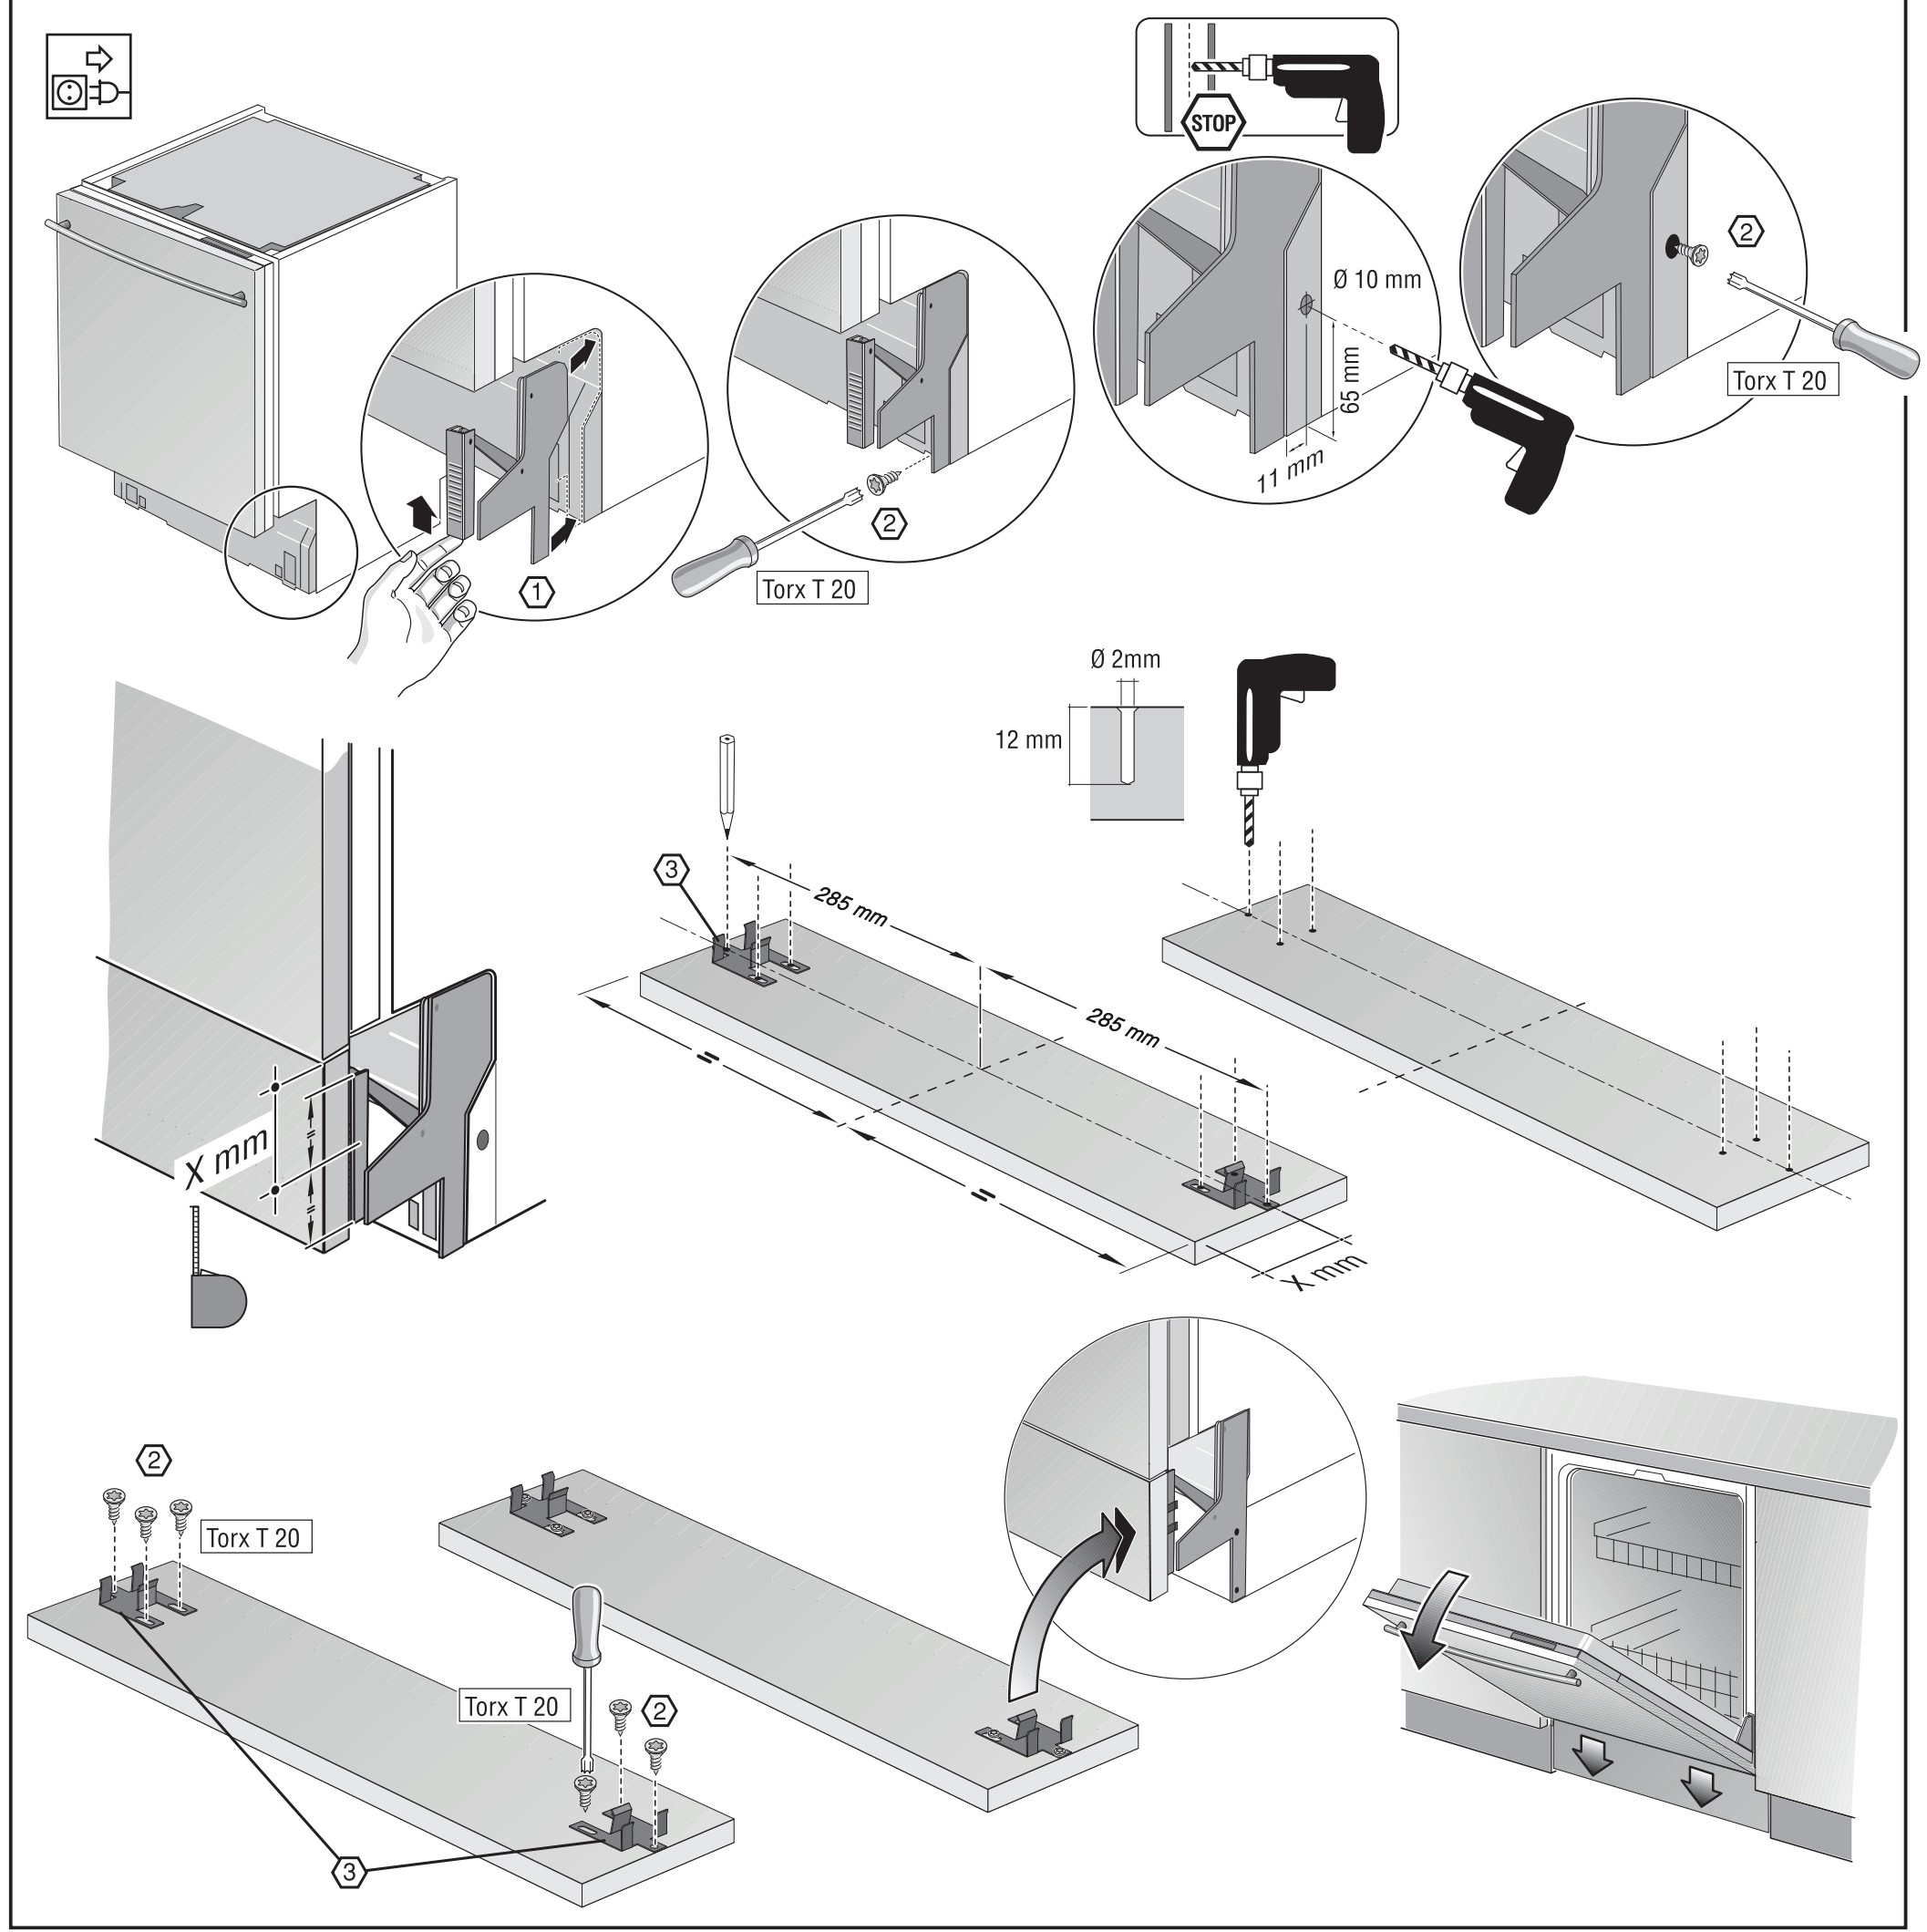

GV 64x/44x Klappscharnier 9001427117 (0310)

<b>de</b> Montageanleitung	<b>da</b> Monteringsvejledning	<b>lt</b> Montavimo instrukcija
<b>en</b> Installation instructions	<b>tr</b> Montaj kılavuzu	<b>lv</b> Montāžas pamācība
<b>fr</b> Notice de montage	<b>ru</b> Инструкция по монтажу	<b>sk</b> Návod na montáž
<b>nl</b> Montagevoorschrift	<b>cs</b> Montážní návod	<b>sq</b> Udhëzues për montim
<b>it</b> Istruzioni per il montaggio	<b>pl</b> Instrukcja montażu	<b>bs</b> Uputa za montažu
<b>el</b> Οδηγίες τοποθέτησης	<b>hu</b> Szerelési utasítás	<b>fa</b> راهنمای مونتاژ
<b>es</b> Instrucciones de montaje	<b>hr</b> Uputa za montažu	<b>ar</b> تعليمات التركيب
<b>pt</b> Instruções de montagem	<b>mk</b> Упатство за монтажа	<b>ko</b> 설치 설명서
<b>sv</b> Monteringsanvisning	<b>sl</b> Navodilo za montažo	<b>zh</b> 安装说明书
<b>no</b> Monteringsanvisning	<b>sr</b> Uputstvo za montažu	<b>uk</b> Інструкція з монтажу
<b>fi</b> Asennusohje	<b>et</b> Monteerimisjuhend	<b>ro</b> Instrucțiune de montaj