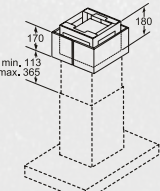

Mesures en mm

Z54TL90X0

	Prof. de l'appareil avec le kit	Prof. de bandeau (X)	Prof. de l'installation	Prof. du placard
	Z54TL60X0 / Z54TL90X0	Z54TL60X0 / Z54TL90X0	Z54TL60X0 / Z54TL90X0	Z54TL60X0 / Z54TL90X0
Design A	301 / 305	17	318 / 322	min. 320 / 325
	301 / 305	22	323 / 327	min. 325 / 330
	301 / 305	32	333 / 337	min. 335 / 340
Design B	301 / 305	32	343 / 337	min. 335 / 340

POUR HOTTES ÎLOT

Z5286X0

Z5286X0

Mesures en mm

POUR HOTTES DE PLAFOND

Mesures en mm

Z5190X0

POUR AÉRATEUR DE PLAN DE TRAVAIL