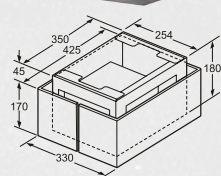

POUR HOTTES ÎLOT

Z5286X0