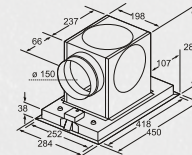

POUR HOTTES ÎLOT

Z5286X0

Z5286X0

Mesures en mm

POUR HOTTES DE PLAFOND

Mesures en mm

Z5190X0

POUR AÉRATEUR DE PLAN DE TRAVAIL