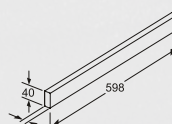

LES FILTRES CLEANAIR ULTRA PERFORMANT ET ANTI-ORDEURS POUR HOTTES DÉCORATIVES

Z5270X0 / Z5276X0

Z5270X0

Z5276X0

KITS DE SUSPENSION POUR HOTTES TÉLESCOPIQUES

	Prof. de l'appareil avec le kit	Prof. de bandeau (X)	Prof. de l'installation	Prof. du placard
	Z54TL60X0 / Z54TL90X0	Z54TL60X0 / Z54TL90X0	Z54TL60X0 / Z54TL90X0	Z54TL60X0 / Z54TL90X0
Design A	301 / 305	17	318 / 322	min. 320 / 325
	301 / 305	22	323 / 327	min. 325 / 330
	301 / 305	32	333 / 337	min. 335 / 340
Design B	301 / 305	32	343 / 337	min. 335 / 340

POUR HOTTES ÎLOT

Z5286X0

POUR HOTTES DE PLAFOND

Mesures en mm

POUR AÉRATEUR DE PLAN DE TRAVAIL

FILTRE À CHARBON ACTIF MULTI-RÉGÉNÉRABLE CLEANAIR

RECHARGE CLEANAIR

BANDEAU DE FINITION

Z54TH60N0