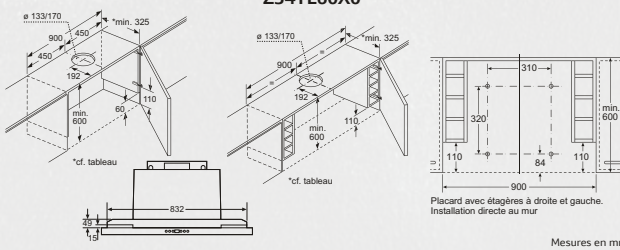

KITS DE SUSPENSION POUR HOTTES TÉLESCOPIQUES

Design A

Profondeur du placard cf. tableau *Z54TL60X0 **Z54TL90X0

Design B

Mesures en mm *Z54TL60X0 **Z54TL90X0

Z54TL60X0 / Z54TL90X0

Mesures en mm

Z54TL60X0

Mesures en mm

Z54TL90X0

	Prof. de l'appareil avec le kit	Prof. de bandeau (X)	Prof. de l'installation	Prof. du placard
	Z54TL60X0 / Z54TL90X0	Z54TL60X0 / Z54TL90X0	Z54TL60X0 / Z54TL90X0	Z54TL60X0 / Z54TL90X0
Design A	301 / 305	17	318 / 322	min. 320 / 325
	301 / 305	22	323 / 327	min. 325 / 330
	301 / 305	32	333 / 337	min. 335 / 340
Design B	301 / 305	32	343 / 337	min. 335 / 340