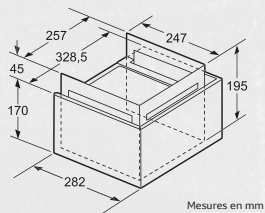

LES FILTRES CLEANAIR ULTRA PERFORMANT ET ANTI-ORDEURS POUR HOTTES DÉCORATIVES

Mesures en mm

Z5270X0