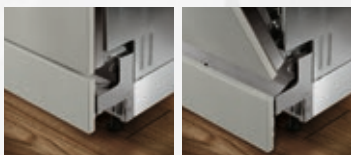

CHARNIÈRES MOBILES

Elles facilitent l'ouverture et la fermeture de la porte du lave-vaisselle. Elles sont recommandées pour tout habillage

supérieur à 77 cm et quand l'appareil est encastré en hauteur. L'interstice entre la porte et le meuble est alors plus étroit.

Z7880X0