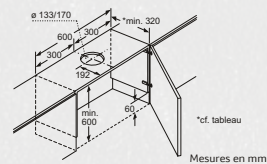

KITS DE SUSPENSION POUR HOTTES TÉLESCOPIQUES

Design A

Profondeur du placard cf. tableau *Z54TL60X0 **Z54TL90X0

Design B

Mesures en mm *Z54TL60X0 **Z54TL90X0

Z54TL60X0 / Z54TL90X0

Mesures en mm

Z54TL60X0