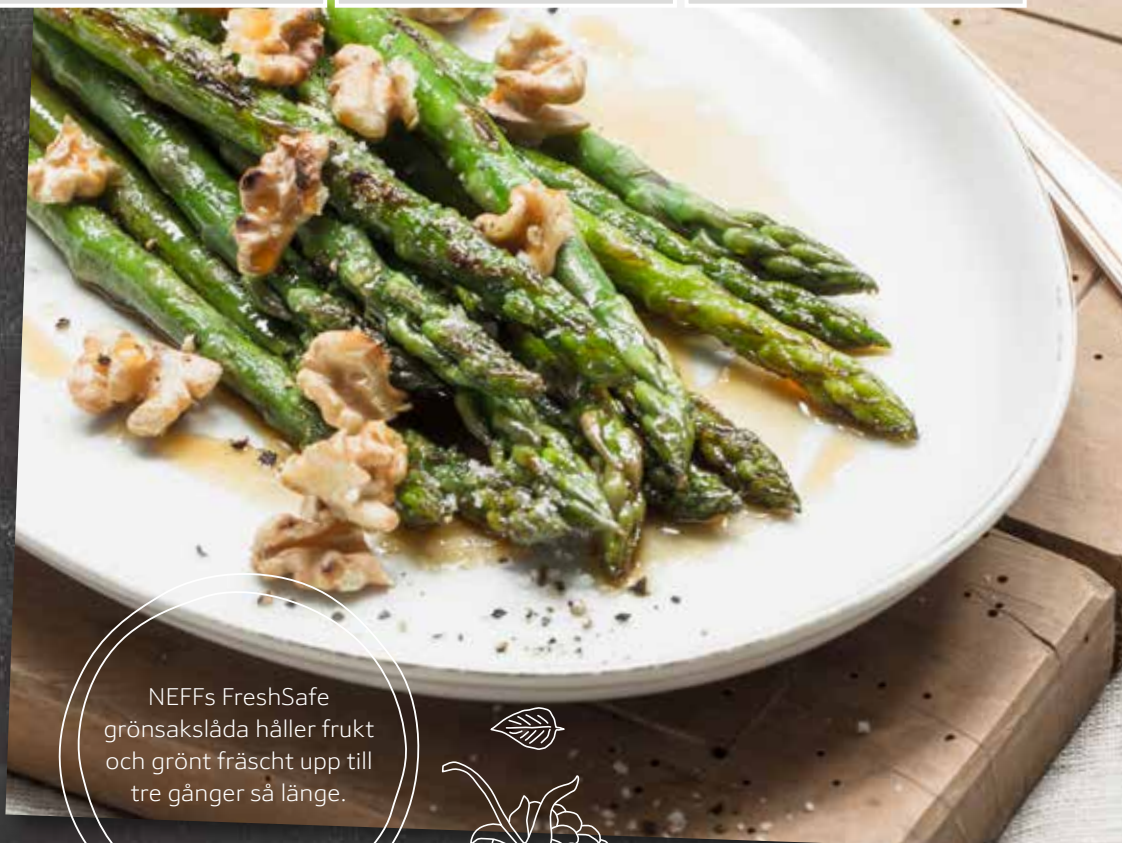

KYL 186 CM
KS8348I30

- ⊗ Energiklass: A++
- ⊗ Rostfritt stål EasyClean
- ⊗ Nettovolym: 300 l
- ⊗ Ljudnivå 41 dB(A)
- ⊗ LED-belysning
- ⊗ FreshSense
- ⊗ MultiAirFlow
- ⊗ FreshSafe
- ⊗ Ej omhångningsbar

Rek ca pris: **16 399 kr**

Kombineringslist frys Z36AL00

FRYS 186 CM
GS7343I30

- ⊗ Energiklass: A++
- ⊗ Rostfritt stål EasyClean
- ⊗ Nettovolym: 237 l
- ⊗ Ljudnivå 42 dB(A)
- ⊗ NoFrost
- ⊗ LED-belysning
- ⊗ FreshSense
- ⊗ MultiAirFlow
- ⊗ Infrysningsskapacitet: 20 kg/dygn
- ⊗ Ej omhångningsbar

Rek ca pris: **13 499 kr**

- ⊗ Energiklass: A++
- ⊗ Rostfritt stål EasyClean
- ⊗ NoFrost
- ⊗ Ljudnivå: 43 dB(A)
- ⊗ Total nettovolym: 395 l (kyl 303 l, frys 92 l)
- ⊗ Extra bredd, hela 70 cm
- ⊗ FreshSafe
- ⊗ LED-belysning
- ⊗ Infrysningsskapacitet: 15 kg/dygn
- ⊗ Ej omhångningsbar

Rek ca pris: **19 299 kr**

- ⊗ Energiklass: A+
- ⊗ Rostfritt stål EasyClean
- ⊗ NoFrost
- ⊗ Ljudnivå: 44 dB(A)
- ⊗ Total nettovolym: 317 l (kyl 223 l, frys 94 l)
- ⊗ 60 cm bred
- ⊗ FreshSafe
- ⊗ LED-belysning
- ⊗ Infrysningsskapacitet: 12 kg/dygn
- ⊗ Ej omhångningsbar

Rek ca pris: **14 499 kr**

- ⊗ Energiklass: A++
- ⊗ Rostfritt stål EasyClean
- ⊗ NoFrost
- ⊗ Total nettovolym: 324 l (kyl 237 l, frys 87 l)
- ⊗ Ljudnivå 39 dB(A)
- ⊗ 60 cm bred
- ⊗ FreshSafe
- ⊗ LED-belysning
- ⊗ Infrysningsskapacitet: 14 kg/dygn
- ⊗ Omhångningsbar, levereras högerhängd
- ⊗ Integrerat vertikalt handtag

Rek ca pris: **11 399 kr**

NEFFs FreshSafe grönsakslåda håller frukt och grönt fräscht upp till tre gånger så länge.