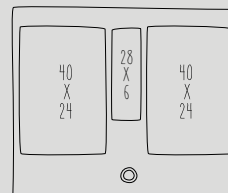

- TwistPad®
- 2 FlexInduction zoner
- 1 utökad FlexPlus zon
- PowerBoost & PanBoost
- StekSensor
- PowerTransfer
- ChefMove
- Barnsäkring

Rek ca pris: **17 699 kr**