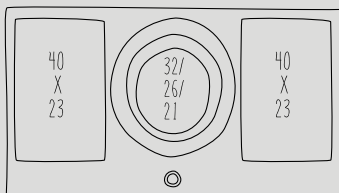

- TwistPad®
- 2 FlexInduction zoner
- 1 stor expanderbar zon
- PowerBoost & PanBoost
- StekSensor
- ChefMove
- Barnsäkring

Rek ca pris: **23 499 kr**

INDUKTION 80 CM

DESIGN FRAME, T68TS61N0
PLANO FRAME, T68PS61X0