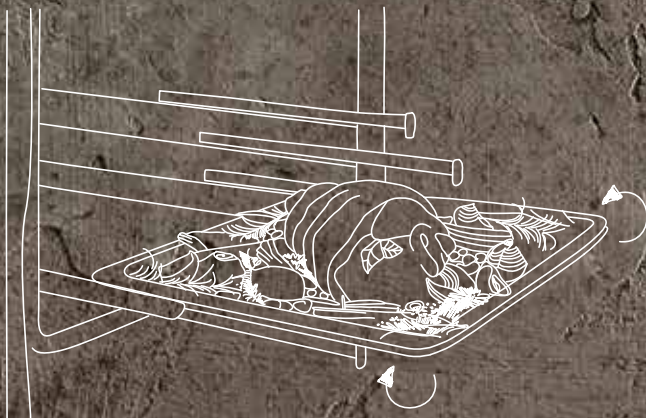

Nu med LED-belysning.

3.

COMFORT FLEX

Utdragbara skenor på en helt ny nivå.

Med utdragbara skenor i din ugn är det bekvämt att ta ur och sätta i plåtar och galler. Designen på de nya ComfortFlex-skenorna gör att du nu dessutom kan greppa plåten från sidan. Dra ut din plåt, ta ur den ur ugnen och servera! Enkelt och säkert.