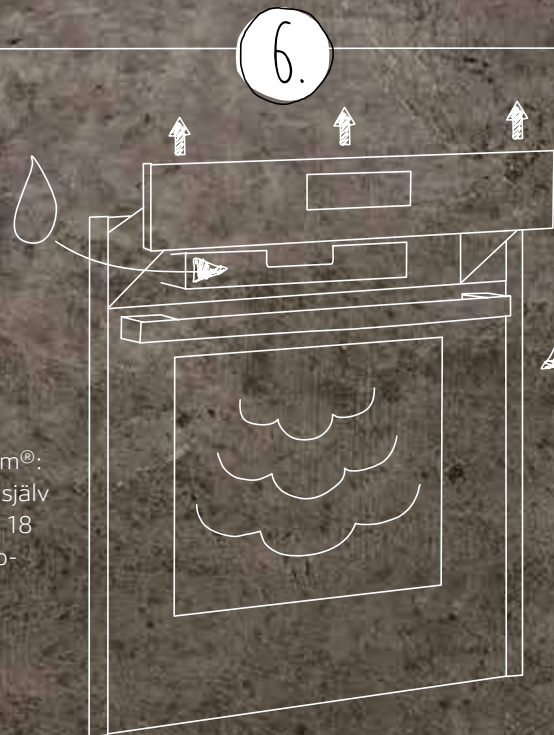

ÅNGA PÅ SIN RÄTTA PLATS.

När du lagar mat och bakar med VarioSteam® pumpas ånga in i ugnen med olika intervaller och intensiteter under tillagningen. Maten torkar inte ut – tvärtom – den blir knaprig på ytan och saftig inuti. Detta skapar inte bara perfekt lagad mat utan ger även gårdagens rester en smak som om du precis har lagat rätten.