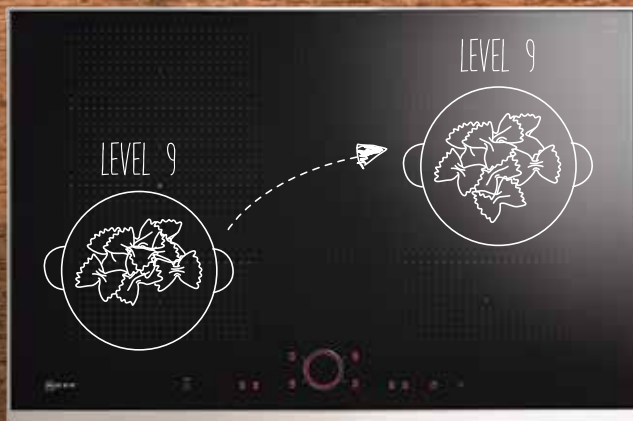

4.

STEKSENSOR

Teknik som ger respons.

Välj upp till fem olika temperaturintervall. Ljud- och ljussignaler visar när önskad temperatur har uppnåtts, och sedan hålls den automatiskt på samma nivå. Du behöver inte justera temperaturen och det är praktiskt taget omöjligt att bränna vid något.

5.