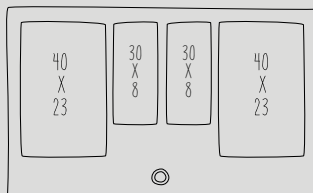

- TwistPad®
- 2 FlexInduction zoner
- 2 utökade FlexPlus zoner
- PowerBoost & PanBoost
- StekSensor
- ChefMove
- Barnsäkring

Rek ca pris: **22 199 kr**