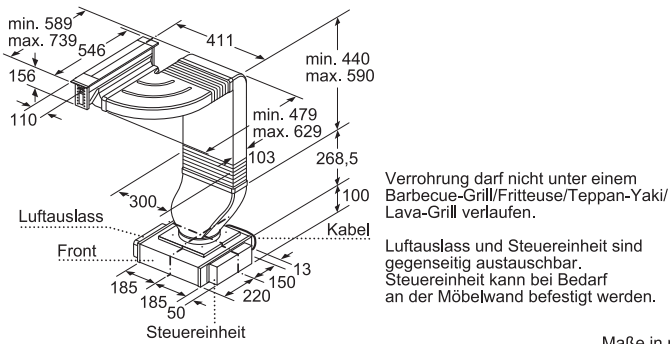

Kochfeldabzug

Anschlusswert 1,45 kW

Kombination 2xLüftungselemente 3xDominos 30 cm

Maße in mm

Maße in mm

Maße in mm

Kombination 1xLüftungselement 2xDominos 30 cm

Maße in mm