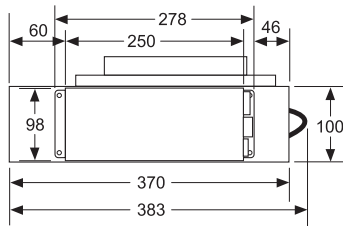

Maße in mm

Kombinationsmöglichkeiten mit entsprechenden Geräte- und Ausschnittmaßen

Breitentyp: (cm) 11 | 30 | 40 | 80
Gerätebreite: (mm) 110 | 306 | 396 | 826

Lüftungselement	Verrohrungsrichtung	Lüftungselement	Kochfeld/ Domino					
			A	B	C	D	E	
1x11	links oder rechts	2x30	722	686	754	max. 857*	min. 900	
1x11	links oder rechts	1x30, 1x40**	812	776	844	max. 947*	min. 1000	
2x11	links	1.	3x30	1138	1102	1238	max. 1408*	2x800
		2.						
2x11	links	rechts	2x30,	1228	1192	1328	max. 1498*	2x800
2x11	rechts	links	1x40**	1046	1018	1018	max. 1046	1200
2x11	rechts	links	1x80***					

Maße in mm

Alle Maßangaben in mm

Kochfeldabzug

Anschlusswert 1,45 kW

*Luftauslass und Steuereinheit sind gegeneinander austauschbar
Steuereinheit kann bei Bedarf an der Möbelwand befestigt werden
Maße in mm

Ansicht Steuereinheit

Maße in mm

Ansicht Luftauslass

Maße in mm

Abhängig von der Sockelhöhe und Position des Lüfters ist ein entsprechender Ausschnitt im Möbelboden erforderlich.
Maße in mm

Abhängig von der Sockelhöhe und Position des Lüfters ist ein entsprechender Ausschnitt im Möbelboden erforderlich.
Maße in mm