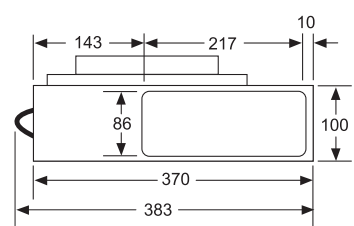

Maße in mm

Kombinationsmöglichkeiten mit entsprechenden Geräte- und Ausschnittmaßen

Breitentyp: (cm) 11 | 30 | 40 | 80
Gerätebreite: (mm) 110 | 306 | 396 | 826

Lüftungselement	Verrohrungsrichtung	Lüftungselement	Kochfeld/ Domino					
			A	B	C	D	E	
1x11	links oder rechts	2x30	722	686	754	max. 857*	min. 900	
1x11	links oder rechts	1x30, 1x40**	812	776	844	max. 947*	min. 1000	
2x11	links	1.	3x30	1138	1102	1238	max. 1408*	2x800
		2.						
2x11	links	rechts	2x30,	1228	1192	1328	max. 1498*	2x800
2x11	rechts	links	1x40**	1046	1018	1018	max. 1046	1200
2x11	rechts	links	1x80***					

Maße in mm

Alle Maßangaben in mm

Kochfeldabzug

Anschlusswert 1,45 kW

*Luftauslass und Steuereinheit sind gegeneinander austauschbar
Steuereinheit kann bei Bedarf an der Möbelwand befestigt werden
Maße in mm

Ansicht Steuereinheit

Maße in mm

Ansicht Luftauslass

Maße in mm

Abhängig von der Sockelhöhe und Position des Lüfters ist ein entsprechender Ausschnitt im Möbelboden erforderlich.
Maße in mm

Abhängig von der Sockelhöhe und Position des Lüfters ist ein entsprechender Ausschnitt im Möbelboden erforderlich.
Maße in mm