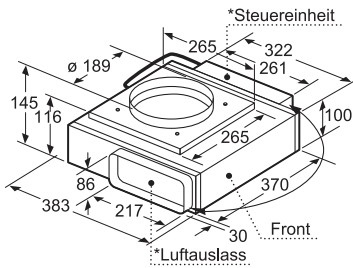

Maße in mm

Kombinationsmöglichkeiten mit entsprechenden Geräte- und Ausschnittmaßen

Breitentyp: (cm) 11 | 30 | 40 | 80
Gerätebreite: (mm) 110 | 306 | 396 | 826

Lüftungselement	Verrohrungsrichtung	Lüftungselement	Kochfeld/ Domino					
			A	B	C	D	E	
1x11	links oder rechts	2x30	722	686	754	max. 857*	min. 900	
1x11	links oder rechts	1x30, 1x40**	812	776	844	max. 947*	min. 1000	
2x11	links	1.	3x30	1138	1102	1238	max. 1408*	2x800
		2.						
2x11	links	rechts	2x30,	1228	1192	1328	max. 1498*	2x800
2x11	rechts	links	1x40**	1046	1018	1018	max. 1046	1200
2x11	rechts	links	1x80***					

* Maß kann sich verringern, wenn Steuereinheit versetzt wird.

** Verrohrung darf nicht unter einem Barbecue-Grill/Fritteuse/Teppan-Yaki/Lava-Grill verlaufen.

*** Steuereinheiten müssen an der Möbelwand positioniert werden.

Maße in mm

Alle Maßangaben in mm

Kochfeldabzug

Anschlusswert 1,45 kW

*Luftauslass und Steuereinheit sind gegeneinander austauschbar
Steuereinheit kann bei Bedarf an der Möbelwand befestigt werden
Maße in mm

Ansicht Steuereinheit

Maße in mm

Ansicht Luftauslass

Maße in mm

Abhängig von der Sockelhöhe und Position des Lüfters ist ein entsprechender Ausschnitt im Möbelboden erforderlich.
Maße in mm

Abhängig von der Sockelhöhe und Position des Lüfters ist ein entsprechender Ausschnitt im Möbelboden erforderlich.
Maße in mm