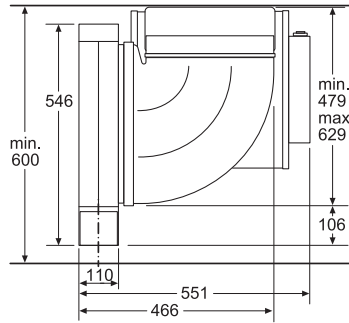

Kombination 1xLüftungselement 1xDomino 30 cm 1xDomino 40 cm

Maße in mm

Kombination 2xLüftungselemente 3xDominos 30 cm

Maße in mm

Kombination 2xLüftungselemente 2xDominos 30 cm 1xDomino 40 cm

Maße in mm

Kombination 2xLüftungselemente 1xKochfeld 80 cm

Maße in mm

Alle Maßangaben in mm

Kochfeldabzug

Anschlusswert 1,45 kW

Maße in mm

Maße in mm

Bei Verwendung von 2 Gebläseeinheiten in Kombination mit Abluft ist der Platzbedarf für die Ablufführung zu beachten.

Maße in mm

Bei Verwendung von 2 Gebläseeinheiten in Kombination mit Abluft ist der Platzbedarf für die Ablufführung zu beachten.

Maße in mm

Bei Verwendung von 2 Gebläseeinheiten in Kombination mit Abluft ist der Platzbedarf für die Ablufführung zu beachten.

Maße in mm

Kombinationsmöglichkeiten mit entsprechenden Geräte- und Ausschnittmaßen

Breitentyp: (cm) 11 | 30 | 40 | 80
Gerätebreite: (mm) 110 | 306 | 396 | 826

Lüftungselement	Verrohrungsrichtung	Lüftungselement	Kochfeld/ Domino					
			A	B	C	D	E	
1x11	links oder rechts	2x30	722	686	754	max. 857*	min. 900	
1x11	links oder rechts	1x30, 1x40**	812	776	844	max. 947*	min. 1000	
2x11	links	1.	3x30	1138	1102	1238	max. 1408*	2x800
		2.						
2x11	links	rechts	2x30,	1228	1192	1328	max. 1498*	2x800
2x11	rechts	links	1x40**	1046	1018	1018	max. 1046	1200
2x11	rechts	links	1x80***					