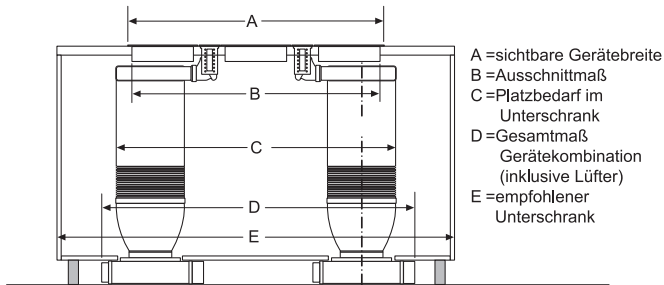

Best.-Nr.: I 91VT44 N0

€ 2.729,-*

Zubehör:

Z 5290 X0 Umluftmodul	€ 429,-*
Z 52VA10 X0 Gas-Deflektor	€ 75,-*

HINWEIS: Sie haben eine individuelle Idee für Ihre Küche, die sich mit den beiden hier angebotenen Sets nicht gut realisieren lässt? Kein Problem: Der neue Kochfeldabzug lässt sich mit NEFF Domino-Kochfeldern und einem NEFF 80 cm Kochfeld kombinieren (siehe die Seiten 12/13). Sprechen Sie mit Ihrem MegaCollection® Fachhändler, er wird Sie gerne beraten.

Kochfeldabzug

Anschlusswert 1,45 kW

Kombination 2xLüftungselemente 3xDominos 30 cm

Maße in mm

Maße in mm

Maße in mm

Kombination 1xLüftungselement 2xDominos 30 cm

Maße in mm