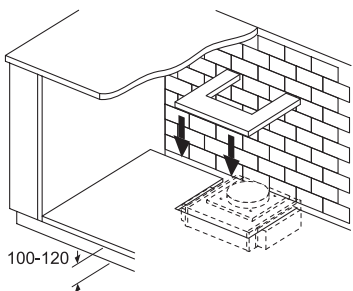

* Maß kann sich verringern, wenn Steuereinheit versetzt wird.

** Verrohrung darf nicht unter einem Barbecue-Grill/Fritteuse/Teppan-Yaki/Lava-Grill verlaufen.

*** Steuereinheiten müssen an der Möbelwand positioniert werden.

Maße in mm

Alle Maßangaben in mm

Kochfeldabzug

Anschlusswert 1,45 kW

*Luftauslass und Steuereinheit sind gegeneinander austauschbar
Steuereinheit kann bei Bedarf an der Möbelwand befestigt werden
Maße in mm

Ansicht Steuereinheit

Maße in mm

Ansicht Luftauslass

Maße in mm

Abhängig von der Sockelhöhe und Position des Lüfters ist ein entsprechender Ausschnitt im Möbelboden erforderlich.
Maße in mm

Abhängig von der Sockelhöhe und Position des Lüfters ist ein entsprechender Ausschnitt im Möbelboden erforderlich.
Maße in mm

Abhängig von der Sockelhöhe und Position des Lüfters ist ein entsprechender Ausschnitt im Möbelboden erforderlich.
Maße in mm

* Bei 600 mm Arbeitsplattentiefe: 50 mm (Gesamtgerätetiefe beachten)
Maße in mm