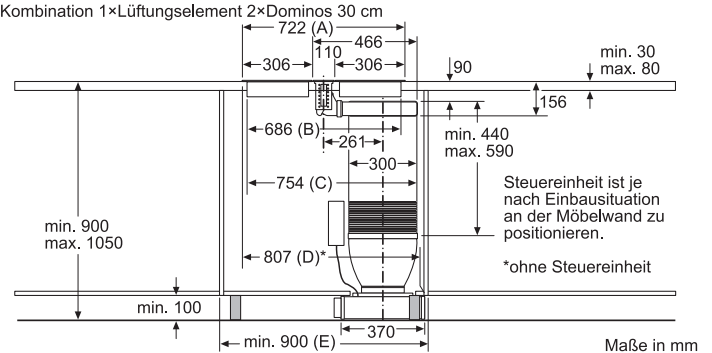

Kochfeldabzug

Anschlusswert 1,45 kW

Kombination 2xLüftungselemente 3xDominos 30 cm

Maße in mm

Maße in mm

Maße in mm

Kombination 1xLüftungselement 2xDominos 30 cm

Maße in mm

Kombination 1xLüftungselement 1xDomino 30 cm 1xDomino 40 cm

Maße in mm

Kombination 2xLüftungselemente 3xDominos 30 cm

Maße in mm

Kombination 2xLüftungselemente 2xDominos 30 cm 1xDomino 40 cm

Maße in mm

Kombination 2xLüftungselemente 1xKochfeld 80 cm

Maße in mm

Alle Maßangaben in mm

Kochfeldabzug

Anschlusswert 1,45 kW

Maße in mm

Maße in mm

Bei Verwendung von 2 Gebläseeinheiten in Kombination mit Abluft ist der Platzbedarf für die Ablufführung zu beachten.