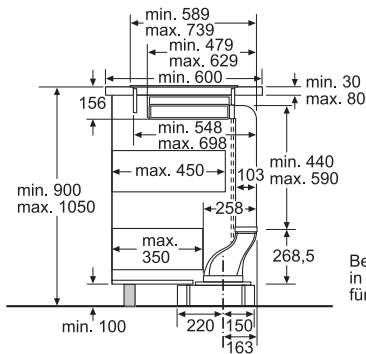

Kombination 1xLüftungselement 1xDomino 30 cm 1xDomino 40 cm

Maße in mm

Kombination 2xLüftungselemente 3xDominos 30 cm

Maße in mm

Kombination 2xLüftungselemente 2xDominos 30 cm 1xDomino 40 cm

Maße in mm

Kombination 2xLüftungselemente 1xKochfeld 80 cm

Maße in mm

Alle Maßangaben in mm

Kochfeldabzug

Anschlusswert 1,45 kW

Maße in mm

Maße in mm

Bei Verwendung von 2 Gebläseeinheiten in Kombination mit Abluft ist der Platzbedarf für die Ablufführung zu beachten.

Maße in mm

Bei Verwendung von 2 Gebläseeinheiten in Kombination mit Abluft ist der Platzbedarf für die Ablufführung zu beachten.

Maße in mm

Bei Verwendung von 2 Gebläseeinheiten in Kombination mit Abluft ist der Platzbedarf für die Ablufführung zu beachten.

Maße in mm

Kombinationsmöglichkeiten mit entsprechenden Geräte- und Ausschnittmaßen

Breitentyp: (cm) 11 | 30 | 40 | 80
Gerätebreite: (mm) 110 | 306 | 396 | 826

Lüftungselement	Verrohrungsrichtung	Lüftungselement	Kochfeld/ Domino					
			A	B	C	D	E	
1x11	links oder rechts	2x30	722	686	754	max. 857*	min. 900	
1x11	links oder rechts	1x30, 1x40**	812	776	844	max. 947*	min. 1000	
2x11	links	1.	3x30	1138	1102	1238	max. 1408*	2x800
		2.						
2x11	links	rechts	2x30,	1228	1192	1328	max. 1498*	2x800
2x11	rechts	links	1x40**	1046	1018	1018	max. 1046	1200
2x11	rechts	links	1x80***					