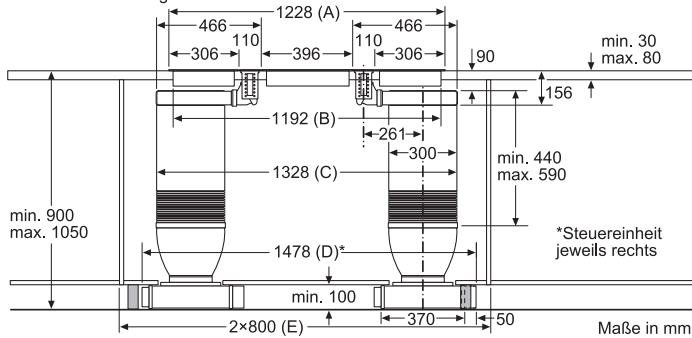

Kochfeldabzug

Anschlusswert 1,45 kW

Kombination 2xLüftungselemente 3xDominos 30 cm

Maße in mm

Maße in mm

Maße in mm

Kombination 1xLüftungselement 2xDominos 30 cm

Maße in mm

Kombination 1xLüftungselement 1xDomino 30 cm 1xDomino 40 cm

Maße in mm

Kombination 2xLüftungselemente 3xDominos 30 cm

Maße in mm

Kombination 2xLüftungselemente 2xDominos 30 cm 1xDomino 40 cm

Maße in mm

Kombination 2xLüftungselemente 1xKochfeld 80 cm

Maße in mm

Alle Maßangaben in mm

Kochfeldabzug

Anschlusswert 1,45 kW

Maße in mm

Maße in mm

Bei Verwendung von 2 Gebläseeinheiten in Kombination mit Abluft ist der Platzbedarf für die Ablufführung zu beachten.