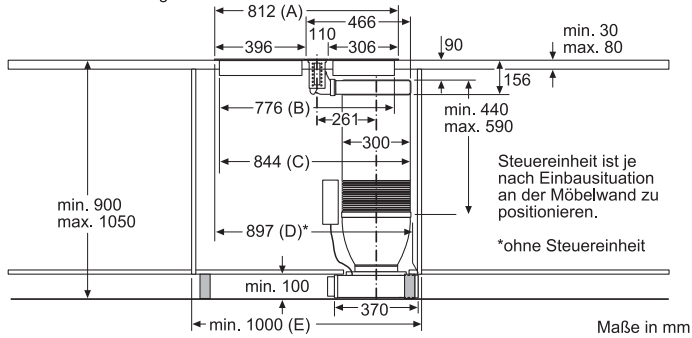

Kochfeldabzug

Anschlusswert 1,45 kW

Kombination 2xLüftungselemente 3xDominos 30 cm

Maße in mm

Maße in mm

Maße in mm

Kombination 1xLüftungselement 2xDominos 30 cm

Maße in mm

Kombination 1xLüftungselement 1xDomino 30 cm 1xDomino 40 cm

Maße in mm

Kombination 2xLüftungselemente 3xDominos 30 cm

Maße in mm

Kombination 2xLüftungselemente 2xDominos 30 cm 1xDomino 40 cm

Maße in mm

Kombination 2xLüftungselemente 1xKochfeld 80 cm