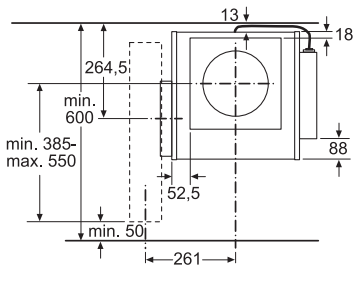

Maße in mm

Alle Maßangaben in mm

Kochfeldabzug

Anschlusswert 1,45 kW

*Luftauslass und Steuereinheit sind gegeneinander austauschbar
Steuereinheit kann bei Bedarf an der Möbelwand befestigt werden
Maße in mm

Ansicht Steuereinheit

Maße in mm

Ansicht Luftauslass

Maße in mm

Abhängig von der Sockelhöhe und Position des Lüfters ist ein entsprechender Ausschnitt im Möbelboden erforderlich.
Maße in mm

Abhängig von der Sockelhöhe und Position des Lüfters ist ein entsprechender Ausschnitt im Möbelboden erforderlich.
Maße in mm

Abhängig von der Sockelhöhe und Position des Lüfters ist ein entsprechender Ausschnitt im Möbelboden erforderlich.
Maße in mm

* Bei 600 mm Arbeitsplattentiefe: 50 mm (Gesamtgerätetiefe beachten)
Maße in mm

Maße in mm

Maße in mm

*mit gedrehtem Übergangsstück
Maße in mm

Ausschnitt in Rückwand

Maße in mm

Alle Maßangaben in mm

KOCHEN AUS LEIDENSCHAFT SEIT 1877

MEHR ZU UNSEREN
PRODUKTEN UNTER NEFF.AT