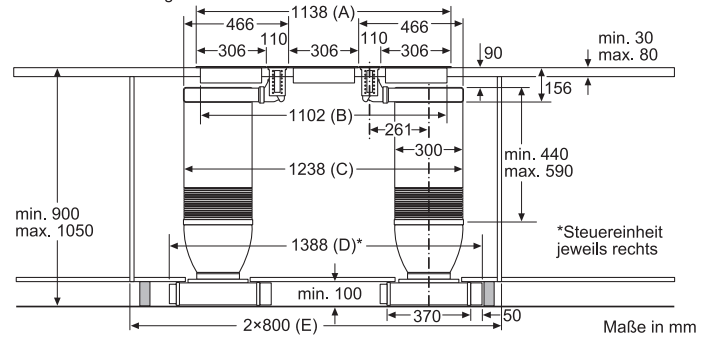

Kochfeldabzug

Anschlusswert 1,45 kW

Kombination 2xLüftungselemente 3xDominos 30 cm

Maße in mm

Maße in mm

Maße in mm

Kombination 1xLüftungselement 2xDominos 30 cm

Maße in mm

Kombination 1xLüftungselement 1xDomino 30 cm 1xDomino 40 cm

Maße in mm

Kombination 2xLüftungselemente 3xDominos 30 cm

Maße in mm

Kombination 2xLüftungselemente 2xDominos 30 cm 1xDomino 40 cm

Maße in mm

Kombination 2xLüftungselemente 1xKochfeld 80 cm

Maße in mm

Alle Maßangaben in mm

Kochfeldabzug

Anschlusswert 1,45 kW

Maße in mm

Maße in mm

Bei Verwendung von 2 Gebläseeinheiten in Kombination mit Abluft ist der Platzbedarf für die Ablufführung zu beachten.