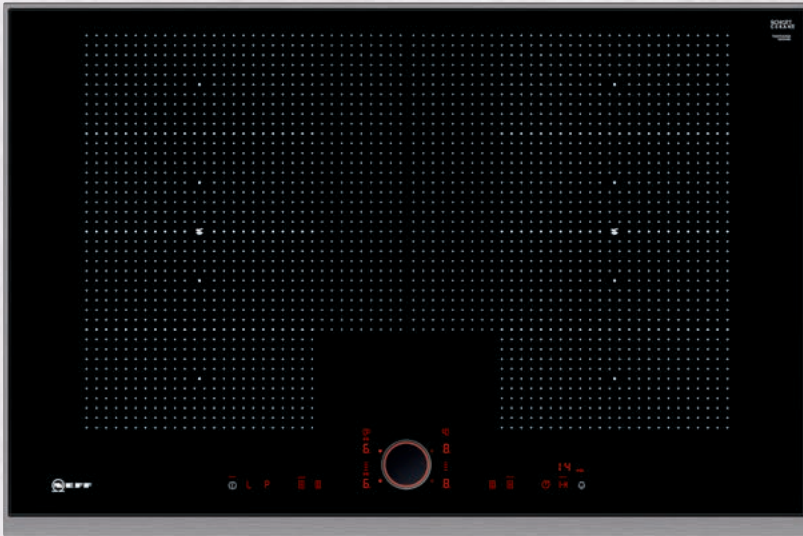

Beispiel-Kombination „Double“:
hier bestehend aus zwei Domino
Kochfeldern und einem Kochfeld-
abzug.

Beispiel-Kombination „Triple“:
hier bestehend aus Domino
FlexInduction-Kochfeld, Kochfeld-
abzug, Domino Teppan Yaki-
Kochfeld, Kochfeldabzug und
Domino Gas-Kochfeld.

Beispiel-Kombination „Kochfeld“:
hier bestehend aus zwei Kochfeldabzügen
und 80 cm FlexInduction-Kochfeld
mit TwistPad® Fire.

TTS 6861 N
FlexInduction

Best.-Nr.: T 68TS61 N0

€ 2.190,-*

EGAL WIE SIE PLANEN,
HIER FINDEN SIE DIE
PASSENDE LÖSUNG.

Der neue MegaCollection® Kochfeldabzug von NEFF kann mit dem hier abgebildeten 80 cm breiten MegaCollection® Kochfeld und mit den Domino-Kochfeldern kombiniert werden.

Bei diesen handelt es sich um Ergänzungsgeräte aus dem Linienprogramm, die auch perfekt zu der MegaCollection® passen.