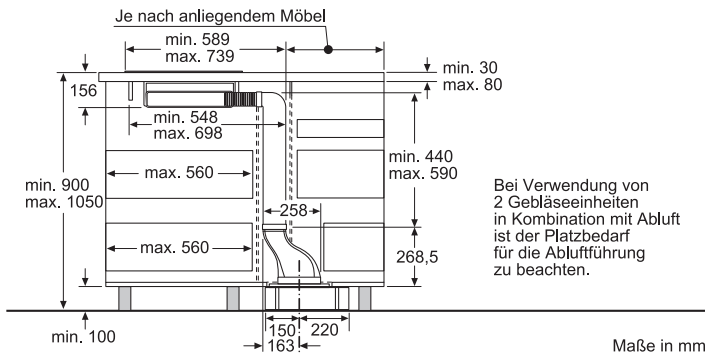

Bei Verwendung von 2 Gebläseeinheiten in Kombination mit Abluft ist der Platzbedarf für die Ablufführung zu beachten.

Maße in mm

Kombinationsmöglichkeiten mit entsprechenden Geräte- und Ausschnittmaßen

Breitentyp: (cm) 11 | 30 | 40 | 80
Gerätebreite: (mm) 110 | 306 | 396 | 826

Lüftungselement	Verrohrungsrichtung	Lüftungselement	Kochfeld/ Domino					
			A	B	C	D	E	
1x11	links oder rechts	2x30	722	686	754	max. 857*	min. 900	
1x11	links oder rechts	1x30, 1x40**	812	776	844	max. 947*	min. 1000	
2x11	links	1.	3x30	1138	1102	1238	max. 1408*	2x800
		2.						
2x11	links	rechts	2x30,	1228	1192	1328	max. 1498*	2x800
2x11	rechts	links	1x40**	1046	1018	1018	max. 1046	1200
2x11	rechts	links	1x80***					

* Maß kann sich verringern, wenn Steuereinheit versetzt wird.

** Verrohrung darf nicht unter einem Barbecue-Grill/Fritteuse/Teppan-Yaki/Lava-Grill verlaufen.

*** Steuereinheiten müssen an der Möbelwand positioniert werden.

Maße in mm

Alle Maßangaben in mm