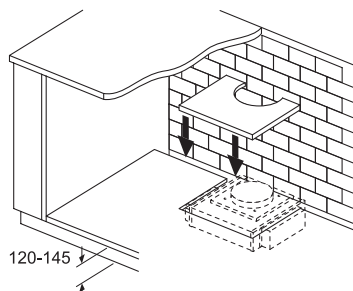

Maße in mm

Alle Maßangaben in mm

Kochfeldabzug

Anschlusswert 1,45 kW

*Luftauslass und Steuereinheit sind gegeneinander austauschbar
Steuereinheit kann bei Bedarf an der Möbelwand befestigt werden
Maße in mm

Ansicht Steuereinheit

Maße in mm

Ansicht Luftauslass

Maße in mm

Abhängig von der Sockelhöhe und Position des Lüfters ist ein entsprechender Ausschnitt im Möbelboden erforderlich.
Maße in mm

Abhängig von der Sockelhöhe und Position des Lüfters ist ein entsprechender Ausschnitt im Möbelboden erforderlich.
Maße in mm

Abhängig von der Sockelhöhe und Position des Lüfters ist ein entsprechender Ausschnitt im Möbelboden erforderlich.
Maße in mm

* Bei 600 mm Arbeitsplattentiefe: 50 mm (Gesamtgerätetiefe beachten)
Maße in mm

Maße in mm

Maße in mm

*mit gedrehtem Übergangsstück
Maße in mm

Ausschnitt in Rückwand

Maße in mm

Alle Maßangaben in mm

KOCHEN AUS LEIDENSCHAFT SEIT 1877

MEHR ZU UNSEREN
PRODUKTEN UNTER NEFF.AT