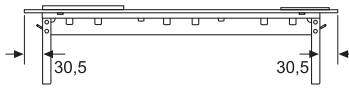

Kochfeldabzug

Anschlusswert 1,45 kW

Kombination 2xLüftungselemente 3xDominos 30 cm

Maße in mm

Maße in mm

Maße in mm

Kombination 1xLüftungselement 2xDominos 30 cm

Maße in mm

Kombination 1xLüftungselement 1xDomino 30 cm 1xDomino 40 cm

Maße in mm

Kombination 2xLüftungselemente 3xDominos 30 cm

Maße in mm

Kombination 2xLüftungselemente 2xDominos 30 cm 1xDomino 40 cm

Maße in mm

Kombination 2xLüftungselemente 1xKochfeld 80 cm

Maße in mm

Alle Maßangaben in mm

Kochfeldabzug

Anschlusswert 1,45 kW

Maße in mm

Maße in mm

Bei Verwendung von 2 Gebläseeinheiten in Kombination mit Abluft ist der Platzbedarf für die Ablufführung zu beachten.