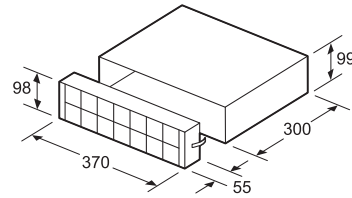

Kochfeldabzug

Anschlusswert 1,45 kW

Kombination 2xLüftungselemente 3xDominos 30 cm

Maße in mm

Kombination 1xLüftungselement 2xDominos 30 cm

Kombination 1xLüftungselement 1xDomino 30 cm 1xDomino 40 cm

Kombination 2xLüftungselemente 3xDominos 30 cm

Kombination 2xLüftungselemente 2xDominos 30 cm 1xDomino 40 cm

Kombination 2xLüftungselemente 1xKochfeld 80 cm

Alle Maßangaben in mm