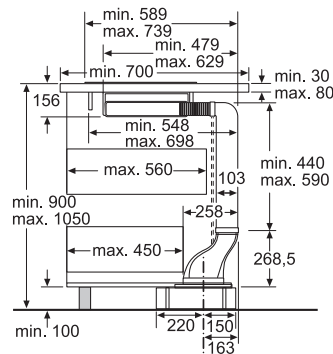

Kombination 1xLüftungselement 1xDomino 30 cm 1xDomino 40 cm

Maße in mm

Kombination 2xLüftungselemente 3xDominos 30 cm

Maße in mm

Kombination 2xLüftungselemente 2xDominos 30 cm 1xDomino 40 cm

Maße in mm

Kombination 2xLüftungselemente 1xKochfeld 80 cm

Maße in mm

Alle Maßangaben in mm

Kochfeldabzug

Anschlusswert 1,45 kW

Maße in mm

Maße in mm

Bei Verwendung von 2 Gebläseeinheiten in Kombination mit Abluft ist der Platzbedarf für die Ablufführung zu beachten.

Maße in mm

Bei Verwendung von 2 Gebläseeinheiten in Kombination mit Abluft ist der Platzbedarf für die Ablufführung zu beachten.

Maße in mm

Bei Verwendung von 2 Gebläseeinheiten in Kombination mit Abluft ist der Platzbedarf für die Ablufführung zu beachten.

Maße in mm

Kombinationsmöglichkeiten mit entsprechenden Geräte- und Ausschnittmaßen

Breitentyp: (cm) 11 | 30 | 40 | 80
Gerätebreite: (mm) 110 | 306 | 396 | 826

Lüftungselement	Verrohrungsrichtung	Lüftungselement	Kochfeld/ Domino					
			A	B	C	D	E	
1x11	links oder rechts	2x30	722	686	754	max. 857*	min. 900	
1x11	links oder rechts	1x30, 1x40**	812	776	844	max. 947*	min. 1000	
2x11	links	1.	3x30	1138	1102	1238	max. 1408*	2x800
		2.						
2x11	links	rechts	2x30,	1228	1192	1328	max. 1498*	2x800
2x11	rechts	links	1x40**	1046	1018	1018	max. 1046	1200
2x11	rechts	links	1x80***					