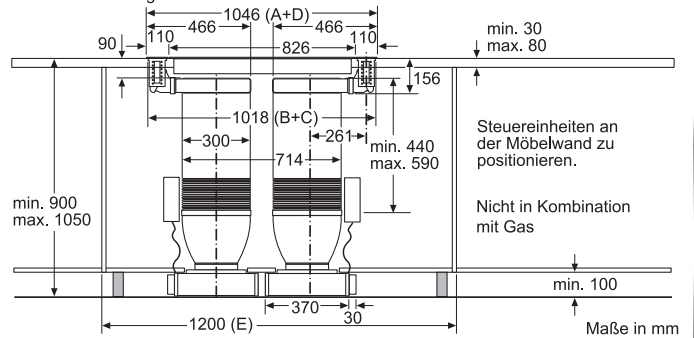

Kochfeldabzug

Anschlusswert 1,45 kW

Kombination 2xLüftungselemente 3xDominos 30 cm

Maße in mm

Maße in mm

Maße in mm

Kombination 1xLüftungselement 2xDominos 30 cm

Maße in mm

Kombination 1xLüftungselement 1xDomino 30 cm 1xDomino 40 cm

Maße in mm

Kombination 2xLüftungselemente 3xDominos 30 cm

Maße in mm

Kombination 2xLüftungselemente 2xDominos 30 cm 1xDomino 40 cm

Maße in mm

Kombination 2xLüftungselemente 1xKochfeld 80 cm

Maße in mm

Alle Maßangaben in mm

Kochfeldabzug

Anschlusswert 1,45 kW

Maße in mm

Maße in mm

Bei Verwendung von 2 Gebläseeinheiten in Kombination mit Abluft ist der Platzbedarf für die Ablufführung zu beachten.