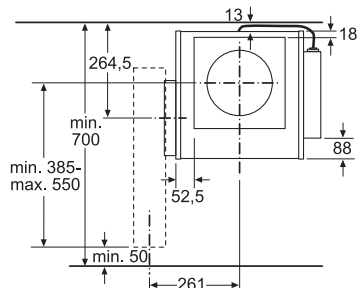

Maße in mm

Alle Maßangaben in mm

Kochfeldabzug

Anschlusswert 1,45 kW

*Luftauslass und Steuereinheit sind gegeneinander austauschbar
Steuereinheit kann bei Bedarf an der Möbelwand befestigt werden
Maße in mm

Ansicht Steuereinheit

Maße in mm

Ansicht Luftauslass

Maße in mm

Abhängig von der Sockelhöhe und Position des Lüfters ist ein entsprechender Ausschnitt im Möbelboden erforderlich.
Maße in mm

Abhängig von der Sockelhöhe und Position des Lüfters ist ein entsprechender Ausschnitt im Möbelboden erforderlich.
Maße in mm

Abhängig von der Sockelhöhe und Position des Lüfters ist ein entsprechender Ausschnitt im Möbelboden erforderlich.
Maße in mm

* Bei 600 mm Arbeitsplattentiefe: 50 mm (Gesamtgerätetiefe beachten)
Maße in mm

Maße in mm

Maße in mm

*mit gedrehtem Übergangsstück
Maße in mm

Ausschnitt in Rückwand

Maße in mm

Alle Maßangaben in mm

KOCHEN AUS LEIDENSCHAFT SEIT 1877

MEHR ZU UNSEREN
PRODUKTEN UNTER NEFF.AT