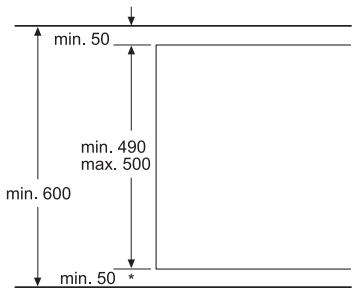

* Bei 600 mm Arbeitsplattentiefe: 50 mm (Gesamtgerätetiefe beachten)
Maße in mm