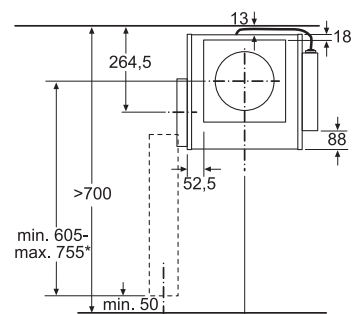

Maße in mm

Alle Maßangaben in mm

Kochfeldabzug

Anschlusswert 1,45 kW

*Luftauslass und Steuereinheit sind gegeneinander austauschbar
Steuereinheit kann bei Bedarf an der Möbelwand befestigt werden
Maße in mm

Ansicht Steuereinheit

Maße in mm

Ansicht Luftauslass

Maße in mm

Abhängig von der Sockelhöhe und Position des Lüfters ist ein entsprechender Ausschnitt im Möbelboden erforderlich.
Maße in mm

Abhängig von der Sockelhöhe und Position des Lüfters ist ein entsprechender Ausschnitt im Möbelboden erforderlich.
Maße in mm

Abhängig von der Sockelhöhe und Position des Lüfters ist ein entsprechender Ausschnitt im Möbelboden erforderlich.
Maße in mm

* Bei 600 mm Arbeitsplattentiefe: 50 mm (Gesamtgerätetiefe beachten)
Maße in mm

Maße in mm

Maße in mm

*mit gedrehtem Übergangsstück
Maße in mm

Ausschnitt in Rückwand

Maße in mm

Alle Maßangaben in mm

KOCHEN AUS LEIDENSCHAFT SEIT 1877

MEHR ZU UNSEREN
PRODUKTEN UNTER NEFF.AT