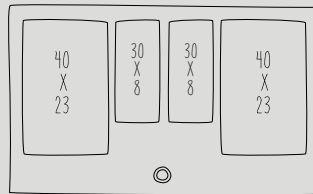

- TwistPad®
- 2 FlexInduction zoner
- 2 FlexPlus til automatisk udvidelse
- PowerBoost & PanBoost
- StegeSensor
- ChefMove
- Børnesikring

Vejl. pris kr. **17.699**