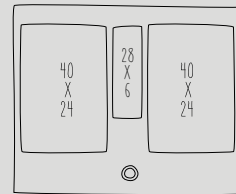

- TwistPad®
- 2 FlexInduction zoner
- 1 FlexPlus til automatisk udvidelse
- PowerBoost & PanBoost
- StegeSensor
- PowerTransfer
- ChefMove
- Børnesikring

Vejl. pris kr. **14.099**