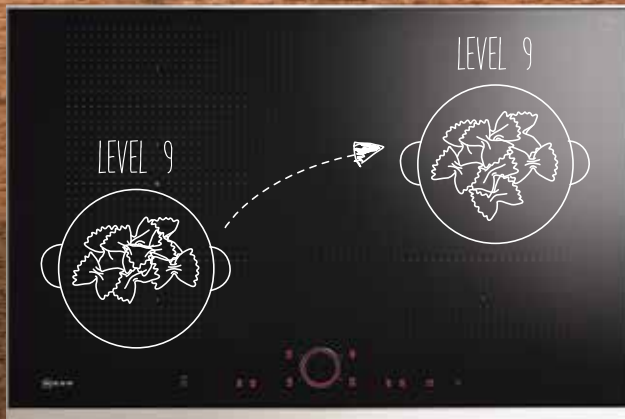

4.

STEGESENSOR

Teknologi, der responderer.

Vælg op til fem forskellige temperaturindstillinger. Visuelle og akustiske signaler indikerer, at den ønskede temperatur er nået, og temperaturen holder – den skal ikke justeres, og det er næsten umuligt, at maden brænder på.

5.