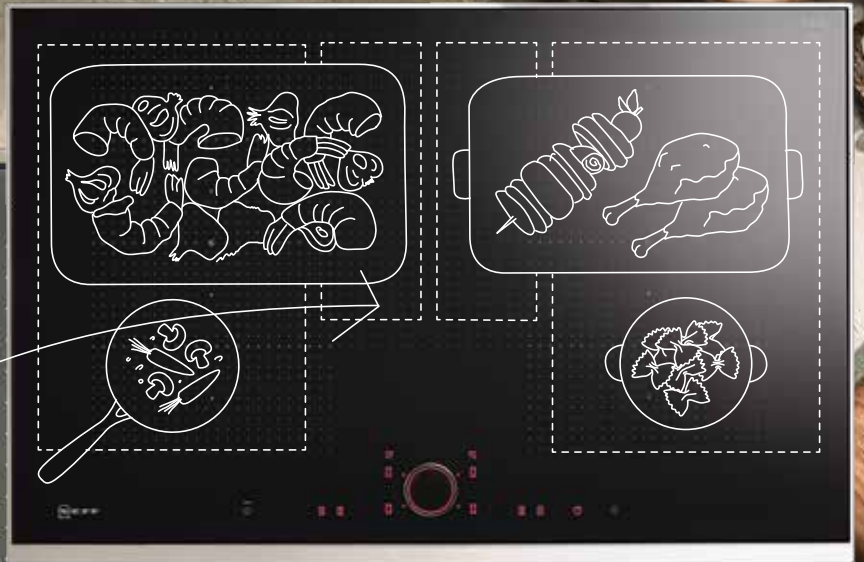

Alle NEFF kogesektioner er induktionskogesektioner med mindst én FlexInduction zone, og de har alle har TwistPad®-betjening. Til sammen giver det dig succes i køkkenet.

2.

## FLEX INDUCTION

Mere plads til forkælelse.

Nu er kokke ikke længere afhængige af nøjagtige placeringer af kogegrej: Med FlexInduction kan du placere gryder og pander på kogesektionen, uafhængig af FlexZone. Antal, størrelser og placeringer af gryder og pander registreres automatisk og temperaturen følger med.

KOGEZONERNE TILPASSER SIG.

3.

Med FlexInduction Plus får du endnu mere plads og flexibilitet, med op til to zoner ekstra.

OG DU FÅR STØRRE SPILLERUM.

4.