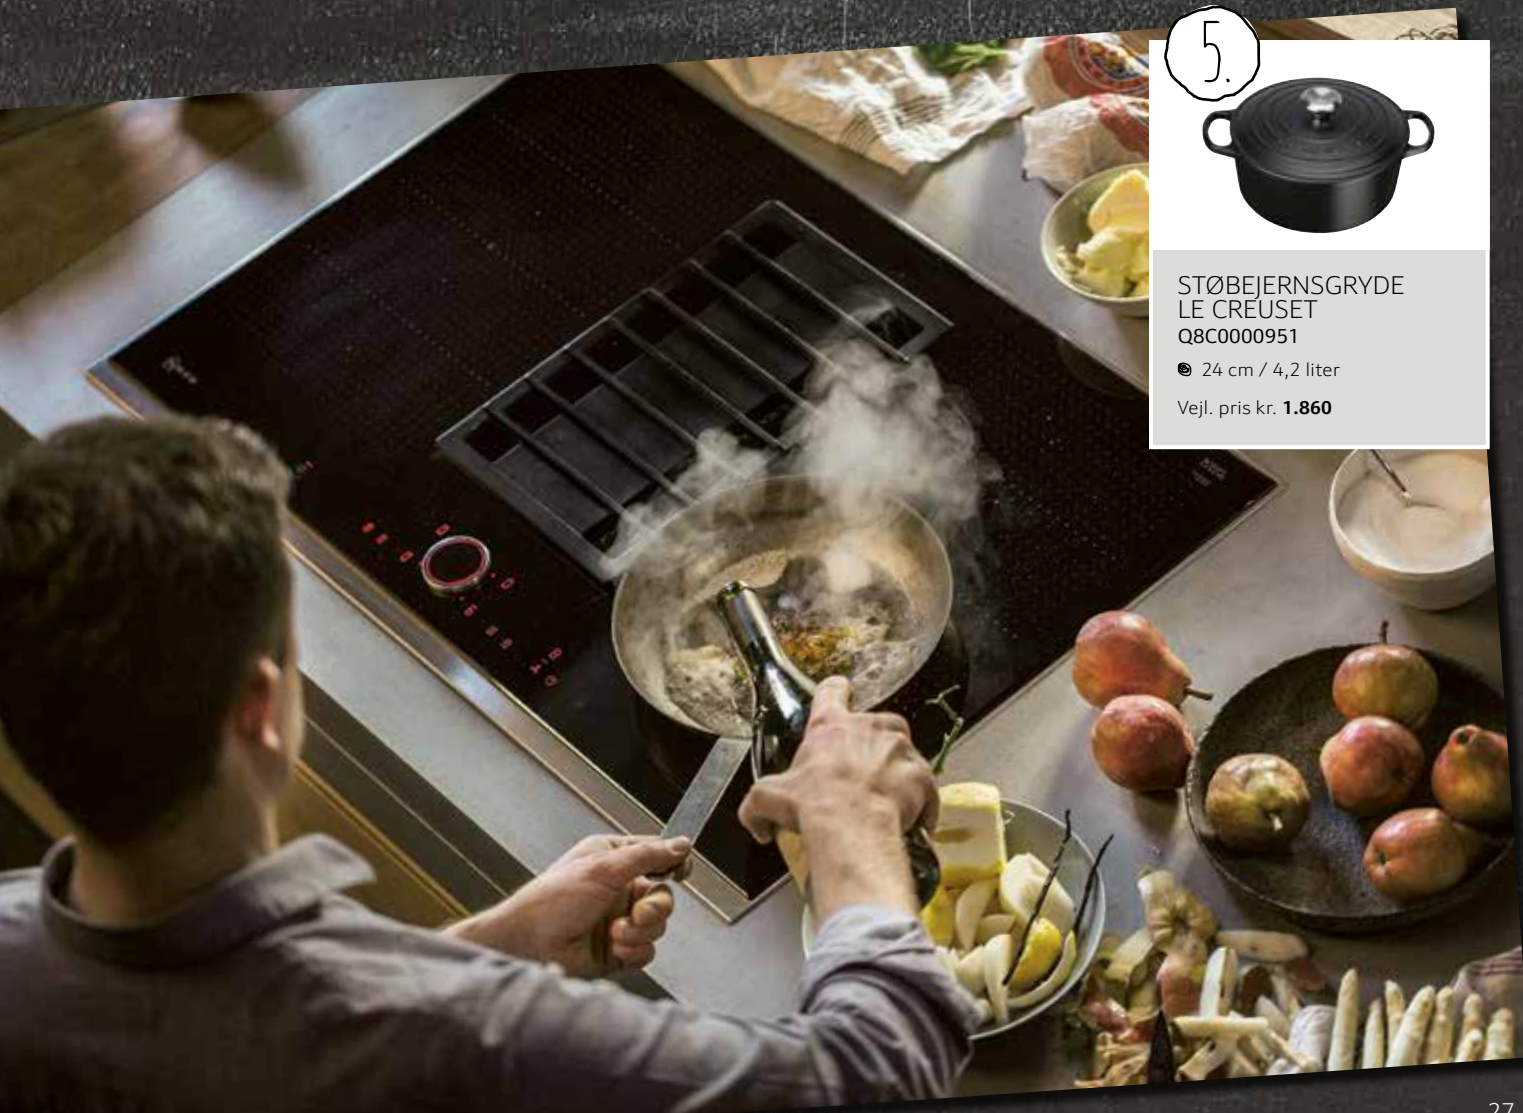

INDUCTION AIR
DESIGN FRAME, T58TS6BN0
PLANO FRAME, T58PS6BX0

- Fuldautomatisk emfang med luftsensor
- Kapacitet: normal 550 m³/t, intensiv 690 m³/t
- Indikator for rengøring/udskiftning af fedt- og kulfilter
- TwistPad®
- 2 FlexInduction zoner
- PowerBoost & PanBoost
- StegeSensor
- PowerTransfer
- ChefMove
- Børnesikring

Vejl. pris kr. **31.899**

CleanAir-modul Z8200X0
Aftrækstilbehør Z8100X0

TILBEHØR TIL FLEXINDUCTION

1.

GRILLPANDE
Z9416X2

Vejl. pris kr. **1.860**

2.

TEPPANYAKI
Z9417X2

Vejl. pris kr. **2.716**

3.

STEGEGRYDE
Z9410X1

Vejl. pris kr. **1.449**

4.

EKSTRA STOR
STEGEPANDE
Z9455X0

- 28 cm
- Passer til 60 og 80 cm kogesektioner med FlexPlus eller 90 cm kogesektion

Vejl. pris kr. **1.146**

5.

STØBEJERNSGRYDE
LE CREUSET
Q8C0000951

- 24 cm / 4,2 liter

Vejl. pris kr. **1.860**