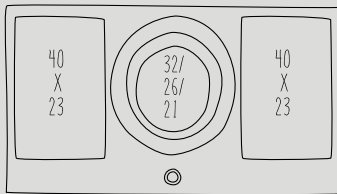

- TwistPad®
- 2 FlexInduction zoner
- 1 stor expanderbar zone
- PowerBoost & PanBoost
- StegeSensor
- ChefMove
- Børnesikring

Vejl. pris kr. **18.699**

INDUKTION 80 CM

DESIGN FRAME, T68TS61N0  
PLANO FRAME, T68PS61X0