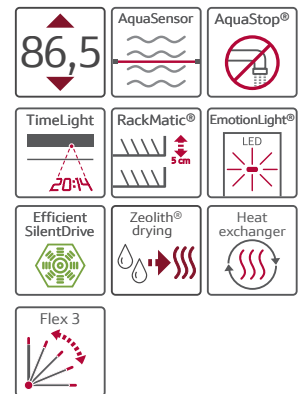

S527T80X5E

Teljesen integrálható mosogatógép, 86,5 cm magas

PROGRAMOK

- ☉ Chef 70 °C, Auto 45-65 °C, Eco 50 °C, Csendes 50 °C, Rövid 60 °C, Glass 40 °C, Gyors 45 °C, Előmosogatás

KIEGÉSZÍTŐ OPCIÓK

- ☉ Intenzív Zóna, Vario Speed Plus, Hygiene Plus, Shine & Dry

SPECIÁLIS TULAJDONSÁGOK

- ☉ 13 teríték mosogatására alkalmas
- ☉ Extra magasságú készülék
- ☉ Nagyfelbontású, színes TFT kijelző grafikus szimbólumokkal és egyszerű szöveggel**
- ☉ Touch Control kezelés az ajtó felső részéről
- ☉ Zeolith energiatakarékos szárítás
- ☉ Efficient Silent Drive motor
- ☉ Machine Care géptisztító program
- ☉ Neff Aqua Stop® vízvédelem, garanciával
- ☉ Aqua Sensor®, töltöttségszenzor
- ☉ auto 3in1 funkció: 3in1 tableta alkalmazásakor a program automatikusan ehhez igazodik
- ☉ Hőcserélő
- ☉ Meleg vízre is köthető max. 60 °C-ig
- ☉ Váltókar technika, regeneráló elektronika

- ☉ Öntisztító szűrő 3 részes hullámos szűrőrendszerrel
- ☉ Belső tér anyaga: nemesacél
- ☉ Emotion Light
- ☉ Akusztikus programvége jelzés
- ☉ Time Light®
- ☉ Időprogramozás 1-24 óra között
- ☉ Elektronikus só- és öblítőszerhiány kijelzés
- ☉ Flex 3 kosárrendszer színes érintési pontokkal
- ☉ Flex 3 evőeszköztartó fiók
- ☉ Rack Matic állítható magasságú felső kosár (3 állás)
- ☉ 6 lehajtható rész a felső, 8 az alsó kosárban
- ☉ Talpas pohár tartó rendszer
- ☉ Üvegvédelmi rendszer

FOGYASZTÁS ÉS TELJESÍTMÉNY

- ☉ Energiaosztály: A+++
- ☉ Energiafelhasználás eco program 50 °C-on: 0,73 kWh/ciklus, 211 kWh/év
- ☉ Vízfogyasztás eco program 50 °C-on: 7,5 liter/ciklus, 2100 Liter/év
- ☉ Zajszint: 42 dB (re 1 pW)
- ☉ Zajszint (csendes programon): 40 dB (re 1 pW)

MÉRETEK

- ☉ Készülék méret (maxszéxmé): 86,5 x 59,8 x 55 cm

Listaár: 499 990 Ft*