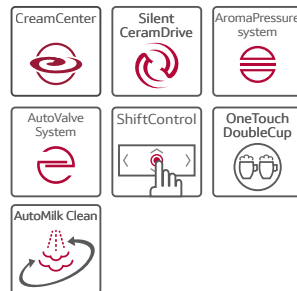

Beépíthető automata kávéfőző

FUNKCIÓK

- ☉ One Touch Function: ristretto, presszókávé, tejeskávé, hosszú tejeskávé, capuccino, tejhab, meleg tej, forró víz
- ☉ 8 testreszabható My Coffee beállítás
- ☉ Aroma Double Shot extraerős kávé
- ☉ Cream Centre tejhabosító
- ☉ One Touch Double Cup