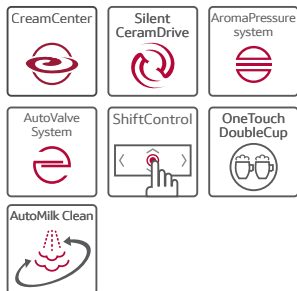

BEÉPÍTHETŐ KÁVÉFŐZŐK

NEFF Collection

C17KS61N0

Beépíthető automata kávéfőző

FUNKCIÓK

- ☉ One Touch Function: ristretto, presszókávé, tejeskávé, hosszú tejeskávé, capuccino, tejhab, meleg tej, forró víz
- ☉ 8 testreszabható My Coffee beállítás
- ☉ Aroma Double Shot extraerős kávé
- ☉ Cream Centre tejhabosító funkcióval és három kamrával az ideális tejhabhoz
- ☉ One Touch Double Cup