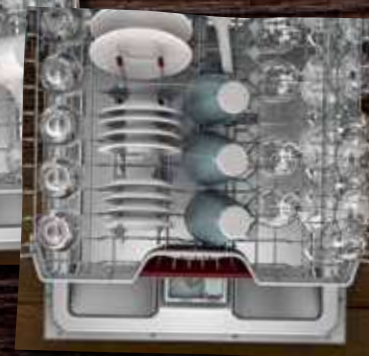

Maximális rugalmasság mindenféle edényhez.