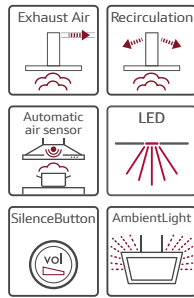

KÜRTŐS PÁRAELSZÍVŐK

NEFF Collection

D95FRW1S0

90 cm széles sík ernyős páraelszívó

DESIGN

- ☉ Fekete írható üveg felület
- ☉ Kivezetéses és keringtetéses üzemmódra is alkalmazható
- ☉ Kürtő nélküli üzemmód is lehetséges

SPECIÁLIS TULAJDONSÁGOK

- ☉ Elektronikus vezérlés
- ☉ Touch Control vezérlés (3 sebességfokozat plusz 2 intenzív), valamint LED kijelzés, digitális kijelzőn
- ☉ Automatikus 10 perces utánfutás
- ☉ 2 elszívási terület: elöl és alul
- ☉ Automatikus visszaállítás funkció, 6 perc után
- ☉ Power Boost pozíció
- ☉ Légminőség érzékelő – teljesen automatikus működés
- ☉ Pillanatkapcsoló
- ☉ Ambient Light - többszínű hangulatvilágítás
- ☉ 2 x 3W LED világítás
- ☉ Fényerőszabályzó funkció
- ☉ 2 csatornás nagyteljesítményű motor, energiatakarékos BLDC technológia
- ☉ Fém-zsírzsűrő, mosogatógépben mosogatható
- ☉ A fém zsírzsűrő, illetve a szénszűrő telítettségének jelzése
- ☉ Főzőlap-vezérelt elszívás (későbbiekben, megfelelő főzőlappal)

TECHNIKAI INFORMÁCIÓK

- ☉ Teljesítmény az EN 61591 $\varnothing$ 15 cm szerint mérve: max. normál fokozatnál 420 m³/h, intenzív fokozaton 730 m³/h
- ☉ Energiahatékonysági osztály: A
- ☉ Átlagos éves energiafogyasztás: 37,2 kWh/év
- ☉ Hidrodinamikai hatékonyság: A
- ☉ Megvilágítási hatékonyság: A
- ☉ Zsírkiszűrési hatékonyság: B
- ☉ Zajszint (minimum/maximum):

42/56 dB

- ☉ Gázfőzőlapokkal nem üzemeltethető!
- ☉ Fényerő: 460 lux
- ☉ Színhőmérséklet: 3500 °K

MÉRETEK

- ☉ Méretek légkivezetéses üzemmódban (ma x szé x mé): 981-1251 x 890 x 362 mm
- ☉ Méretek, belső keringtetéses üzemmód, kürtős (ma x szé x mé): 1041-1311 x 890 x 362 mm
- ☉ Méretek, belső keringtetéses üzemmód, kürtő nélkül (ma x szé x mé): 512 mm x 890 x 362 mm

MEGVÁSÁROLHATÓ TARTOZÉKOK (VEVŐI RENDELÉSRE)

- ☉ Z51AFU0X0 – Aktívszén szűrő-szett keringtetéses üzemmódhoz, kürtős kialakításhoz
- ☉ Z51AFS0X0 – Regenerálható szűrő-szett keringtetéses üzemmódhoz, kürtős kialakításhoz
- ☉ Z51AFT0X0 – Aktívszén szűrő-szett keringtetéses üzemmódhoz, kürtő nélküli kialakításhoz
- ☉ Z51AFR0X0 – Regenerálható szűrő-szett keringtetéses üzemmódhoz, kürtő nélküli kialakításhoz
- ☉ Z51AFA0X0 – Aktívszén szűrőbetét Z51AFU0X0 és Z51AFT0X0 szettekhez
- ☉ Z51AXC0N0 - Clean Air modul keringtetéses üzemmódhoz
- ☉ Z5170X1 - Clean Air aktívszén szűrőbetét Z51AXC0N0 modulhoz
- ☉ Z50XXP0X0 - Clean Air regenerálható szűrőbetét Z51AXC0N0 modulhoz

Listaár: 704 990 Ft*