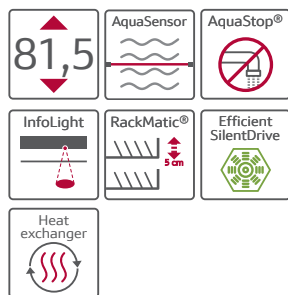

TELJESEN INTEGRÁLHATÓ MOSOGATÓGÉPEK

S513G60X0E

Teljesen integrálható mosogatógép

PROGRAMOK

- ☉ Chef 70 °C, Auto 45-65 °C, Eco 50 °C, Glass 40 °C, 1 órás 65 °C, Előmosogatás

KIEGÉSZÍTŐ OPCIÓK

- ☉ Vario Speed Plus, Intenzív Zóna, Extra szárítás

SPECIÁLIS TULAJDONSÁGOK

- ☉ 12 teríték mosogatására alkalmas
- ☉ Efficient Silent Drive motor
- ☉ Machine Care géptisztító program
- ☉ Neff Aqua Stop® vízvédelem, garanciával
- ☉ Aqua Sensor®, töltöttségszenzor
- ☉ Auto 3in1 funkció: 3in1 tableta alkalmazásakor a program automatikusan ehhez igazodik
- ☉ Hőcserélő
- ☉ Váltókar technika, regeneráló elektronika
- ☉ Öntisztító szűrő 3 részes hullámos szűrőrendszerrel
- ☉ Belső tér anyaga: nemesacél/polinox
- ☉ Akusztikus programvége jelzés
- ☉ InfoLight
- ☉ Időprogramozás 1-24 óra között
- ☉ Elektronikus só- és öblítőszerhiány kijelzés
- ☉ Flex 2 kosárrendszer
- ☉ Variálható evőeszköz tartó az alsó kosárban
- ☉ Rack Matic állítható magasságú felső kosár (3 állás)
- ☉ 2 lehajtható rész a felső, 4 az alsó kosárban
- ☉ Üvegvédelmi rendszer
- ☉ Piros színű display kijelzés

FOGYASZTÁS ÉS TELJESÍTMÉNY

- ☉ Energiaosztály: A++
- ☉ Energiafelhasználás eco program 50 °C-on: 0,9 kWh/ciklus, 258 kWh/év
- ☉ Vízfogyasztás eco program 50 °C-on: 9,5 liter/ciklus, 2660 liter/év
- ☉ Zajszint: 46 dB (re 1 pW)

MÉRETEK

- ☉ Készülék méret (ma x szé x mé): 81,5 x 59,8 x 55 cm

Listaár: 239 990 Ft*