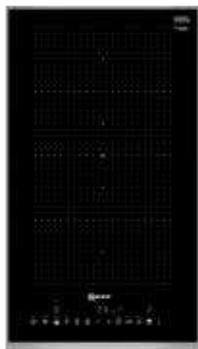

N53TD40NO

30 cm széles Flex Induction főzőlap