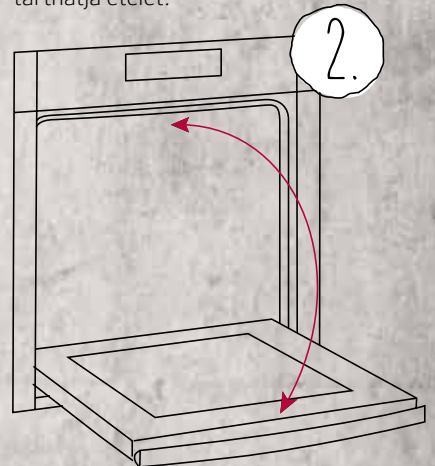

SEMMI SEM KERÜLHET TÖBBÉ AZ ÚTJÁBA, MÉG A SÜTŐAJTÓ SEM.

Slide®: A sütőajtó nyitáskor vagy csukásakor elfordul a fogantyú, így mindig biztosan tarthatja az ajtót.

Hide®: Nyitott helyzetben a sütőajtó teljesen eltűnik a sütő aljában, így akadálytalanul férhet hozzá a sütő belsejéhez.

Egyes Slide&Hide® ajtóval szerelt modellek a következő funkciókkal is kaphatók:

Full Steam funkció

Vario Steam funkció

Pirolitikus öntisztítás

Könnyen hozzáférhető – bármikor meglocsolhatja, megkóstolhatja és szemmel tarthatja ételét.