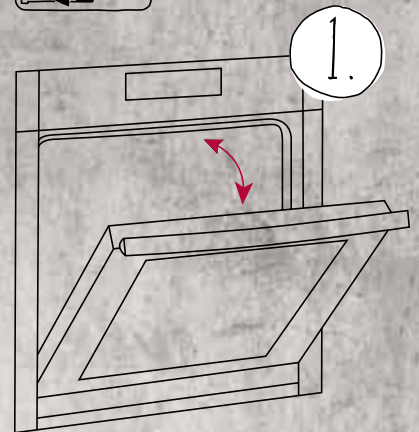

Egyes Slide&Hide® ajtóval szerelt modellek a következő funkciókkal is kaphatók:

Full Steam funkció

Vario Steam funkció

Pirolitikus öntisztítás

Könnyen hozzáférhető – bármikor meglocsolhatja, megkóstolhatja és szemmel tarthatja ételét.