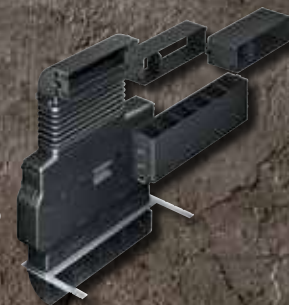

Főzés gondtalanul.

Flex Induction főzőlap beépített páraelszívóval.

A Neff forrdalmian új főzőlapja segítségével ezentúl úgy tud főzni egy konyhaszigeten, hogy többé nem zavarja egy felülről belógó elszívó sem a látványt, sem a konyha összképét.

EGY FŐZŐLAP, MELY ELSZÍVJA A PÁRÁT,
VAGY EGY PÁRAELSZÍVÓ, MELYEL LEHET
FŐZNI. A DÖNTÉS AZ ÖNÉ.

PÁRAELSZÍVÓ EGY INDUKCIÓS FŐZŐLAPBAN – A LEGJOBB DOLGOK EGY HELYEN.

Ez a készülék ötvözi magában a Neff Flex Induction főzőlapok és páraelszívók minden szükséges tulajdonságát. A Frying Sensor automatikus sütőszennel felszerelt Flex Induction főzőlap rugalmas főzést tesz lehetővé, a Twist Pad® Fire kezelőgomb pedig a készülék beállítását is egyedivé teszi. Ugyanezzel a gombbal lehet szabályozni a beépített, nagyteljesítményű elszívót, de a szabályzás nem feltétlenül szükséges, hiszen az elszívó automatikusan, a keletkező szagoknak megfelelően is képes működni.

TARTOZÉKOK BEÉPÍTÉSHEZ

Z8100X0 BEÉPÍTÉSHEZ SZÜKSÉGES TARTOZÉK KIVEZETÉSES ÜZEMMÓD ESETÉN

Közvetlen kivezetéshez szükséges tartozék, 220x90mm-es lapos légcsatornára való rákötéshez.

Z8200X0 BEÉPÍTÉSHEZ SZÜKSÉGES TARTOZÉK KERINGETÉSES ÜZEMMÓD ESETÉN (CLEAN AIR)

Keringetési üzemmód esetén használandó tartozék, mely a beépített nagy teljesítményű Clean Air szűrőnek köszönhetően akár 85%-kal képes a keletkező szagokat csökkenteni. Bármely általános bútorba gyorsan és rugalmasan beszerelhető.

A modulban található Clean Air szagszűrő élettartama 1 év, a szűrő cserélhető; cikkszám: Z8500X0.