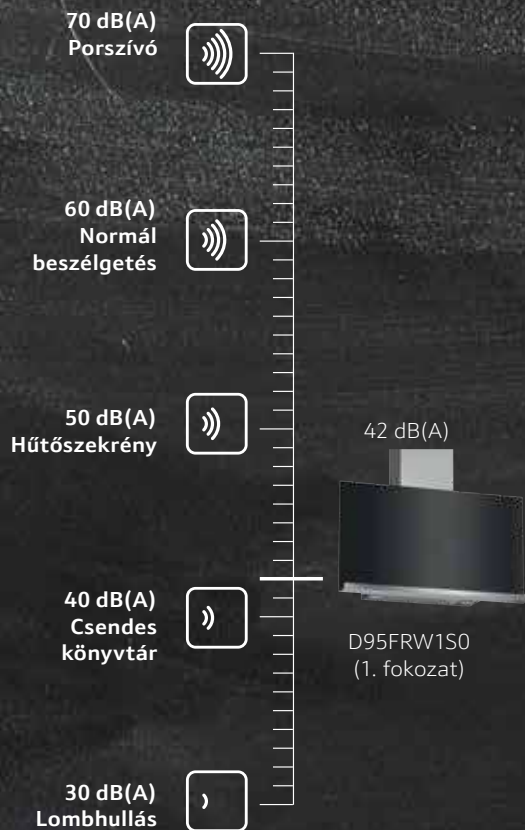

A NEFF PÁRELSZÍVÓINK ZAJSZINTJE