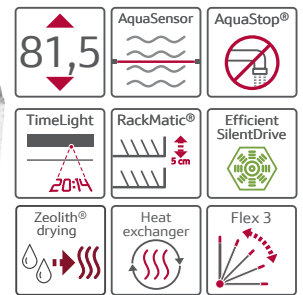

NEFF Collection

S516P80X0E

Teljesen integrálható mosogatógép

PROGRAMOK

- ☉ Chef 70 °C, Auto 45-65 °C, Eco 50 °C, Csendes 50 °C, Rövid 60 °C, Glass 40 °C, Gyors 45 °C, Előmosogatás

KIEGÉSZÍTŐ OPCIÓK

- ☉ Intenzív Zóna, Vario Speed Plus, Hygiene Plus, Extra szárítás

SPECIÁLIS TULAJDONSÁGOK

- ☉ 13 teríték mosogatására alkalmas
- ☉ Nagyfelbontású, színes TFT kijelző grafikus szimbólumokkal és egyszerű szöveggel**
- ☉ Touch Control kezelés az ajtó felső részéről
- ☉ Zeolith energiatakarékos szárítás
- ☉ Efficient Silent Drive motor
- ☉ Machine Care géptisztító program
- ☉ Neff Aqua Stop® vízvédelem, garanciával
- ☉ Aqua Sensor®, töltöttségszenzor
- ☉ auto 3in1 funkció: 3in1 tabletta alkalmazásakor a program automatikusan ehhez igazodik
- ☉ Hőcserélő
- ☉ Váltókar technika, regeneráló elektronika
- ☉ Öntisztító szűrő 3 részes hullámos szűrőrendszerrel
- ☉ Belső tér anyaga: nemesacél
- ☉ Akusztikus programvége jelzés
- ☉ Time Light®
- ☉ Időprogramozás 1-24 óra között
- ☉ Elektronikus só- és öblítőszerhiány kijelzés

☉ Flex 3 kosárrendszer színes érintési pontokkal

- ☉ Flex 3 evőeszköztartó fiók beszerelhető (Z7863X9 cikkszámom rendelhető)
- ☉ Rack Matic állítható magasságú felső kosár (3 állás)
- ☉ 6 lehajtható rész a felső, 8 az alsó kosárban
- ☉ Variálható evőeszköz tartó az alsó kosárban

FOGYASZTÁS ÉS TELJESÍTMÉNY

- ☉ Energiaosztály: A+++
- ☉ Energiafelhasználás eco program 50 °C-on: 0,82 kWh/ciklus, 234 kWh/év
- ☉ Vízfogyasztás eco program 50 °C-on: 9,5 liter/ciklus, 2660 Liter/év
- ☉ Zajszint: 42 dB (re 1 pW)
- ☉ Zajszint (csendes programon): 40 dB (re 1 pW)

MÉRETEK

- ☉ Készülék méret (maxszéxmé): 81,5 x 59,8 x 55 cm

MEGVÁSÁROLHATÓ TARTOZÉK:

- ☉ Z7863X9 - Flex 3 evőeszköztartó fiók

Listaár: 384 990 Ft*