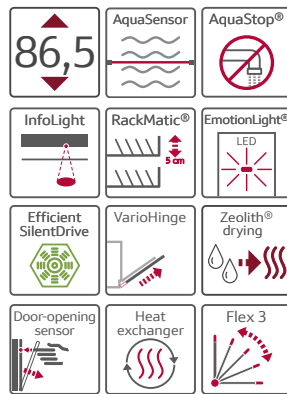

TELJESEN INTEGRÁLHATÓ MOSOGATÓGÉPEK

NEFF Collection

S727P80D0E

Teljesen integrálható mosogatógép, 86,5 cm magas

PROGRAMOK

- ☉ Chef 70 °C, Auto 45-65 °C, Eco 50 °C, Csendes 50 °C, Rövid 60 °C, Glass 40 °C, Gyors 45 °C, Előmosogatás

KIEGÉSZÍTŐ OPCIÓK

- ☉ Intenzív Zóna, Vario Speed Plus, Félöltet, Hygiene Plus, Shine & Dry

SPECIÁLIS TULAJDONSÁGOK

- ☉ 13 teríték mosogatására alkalmas
- ☉ Extra magasságú készülék
- ☉ Vario Hinge csúszószanérral alacsony lábazatú konyhákhoz
- ☉ Nagyfelbontású, színes TFT kijelző grafikus szimbólumokkal és egyszerű szöveggel**
- ☉ Touch Control kezelés az ajtó felső részéről
- ☉ Zeolith energiatakarékos szárítás
- ☉ Efficient Silent Drive motor
- ☉ Open Assist ajtónyitás szenzor
- ☉ Machine Care géptisztító program
- ☉ Neff Aqua Stop® vízvédelem, garanciával
- ☉ Aqua Sensor®, töltöttségszenzor
- ☉ auto 3in1 funkció: 3in1 tableta alkalmazásakor a program automatikusan ehhez igazodik
- ☉ Hőcserélő
- ☉ Meleg vízre is köthető max. 60 °C-ig
- ☉ Váltókar technika, regeneráló elektronika
- ☉ Öntisztító szűrő 3 részes hullámos szűrőrendszerrel
- ☉ Belső tér anyaga: nemesacél
- ☉ Emotion Light

- ☉ Akusztikus programvége jelzés
- ☉ Info Light®
- ☉ Időprogramozás 1-24 óra között
- ☉ Elektronikus só- és öblítőszerhiány kijelzés
- ☉ Flex 3 kosárrendszer színes érintési pontokkal
- ☉ Flex 3 evőeszköztartó fiók beszerelhető (Z7863X9 cikkszámra rendelhető)
- ☉ Rack Matic állítható magasságú felső kosár (3 állás)
- ☉ 6 lehajtható rész a felső, 8 az alsó kosárban
- ☉ Variálható evőeszköz tartó az alsó kosárban

FOGYASZTÁS ÉS TELJESÍTMÉNY

- ☉ Energiaosztály: A+++
- ☉ Energiafelhasználás eco program 50 °C-on: 0,82 kWh/ciklus, 234 kWh/év
- ☉ Vízfogyasztás eco program 50 °C-on: 9,5 liter/ciklus, 2660 Liter/év
- ☉ Zajszint: 41 dB (re 1 pW)
- ☉ Zajszint (csendes programon): 39 dB (re 1 pW)

MÉRETEK

- ☉ Készülék méret (maxszéxmé): 86,5 x 59,8 x 55 cm

MEGVÁSÁROLHATÓ TARTOZÉK:

- Z7863X9 - Flex 3 evőeszköztartó fiók

Listaár: 469 990 Ft*