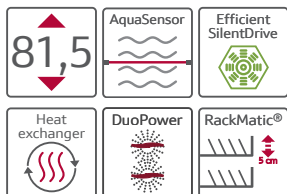

INTEGRÁLHATÓ MOSOGATÓGÉPEK

S483M50S0E

Integrálható mosogatógép