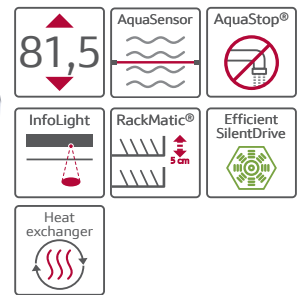

S513K60X0E

Teljesen integrálható mosogatógép

PROGRAMOK

- ☉ Chef 70 °C, Auto 45-65 °C, Eco 50 °C, Glass 40 °C, 1 órá 65 °C, Előmosogatás

KIEGÉSZÍTŐ OPCIÓK

- ☉ Vario Speed Plus, Intenzív Zóna, Extra szárítás

SPECIÁLIS TULAJDONSÁGOK

- ☉ 13 teríték mosogatására alkalmas
- ☉ Efficient Silent Drive motor
- ☉ Machine Care géptisztító program
- ☉ Neff Aqua Stop® vízvédelem, garanciával
- ☉ Aqua Sensor®, töltöttségszenzor
- ☉ Auto 3in1 funkció: 3in1 tabletta alkalmazásakor a program automatikusan ehhez igazodik
- ☉ Hőcserélő
- ☉ Meleg vízre is köthető max. 60 °C-ig
- ☉ Váltókar technika, regeneráló elektronika
- ☉ Öntisztító szűrő 3 részes hullámos szűrőrendszerrel
- ☉ Belső tér anyaga: nemesacél
- ☉ Akusztikus programvége jelzés
- ☉ InfoLight
- ☉ Időprogramozás 1-24 óra között
- ☉ Elektronikus só- és öblítőszerhiány kijelzés
- ☉ Flex 2 kosárrendszer
- ☉ Flex 2 evőeszköztartó fiók
- ☉ Rack Matic állítható magasságú felső kosár (3 állás)
- ☉ 2 lehajtható rész a felső, 4 az alsó kosárban
- ☉ Űvegvédelmi rendszer
- ☉ Piros színű display kijelzés

FOGYASZTÁS ÉS TELJESÍTMÉNY

- ☉ Energiaosztály: A++
- ☉ Energiafelhasználás eco program 50 °C-on: 0,92 kWh/ciklus, 262 kWh/év
- ☉ Vízfogyasztás eco program 50 °C-on: 9,5 liter/ciklus, 2660 liter/év
- ☉ Zajszint: 46 dB (re 1 pW)

MÉRETEK

- ☉ Készülék méret (ma x szé x mé): 81,5 x 59,8 x 55 cm

Listaár: 269 990 Ft*