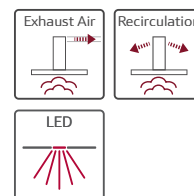

ASZTALI PÁRAELSZÍVÓ

NEFF Collection

I99L59N0

Asztali páraelszívó

DESIGN

- ☉ Konyhapultba szerelhető, süllyeszthető páraelszívó
- ☉ Nemesacél készülékház fekete üveg betétrel
- ☉ Kivezetéses és keringtetéses üzemmódra is alkalmazható

SPECIÁLIS TULAJDONSÁGOK

- ☉ Elektronikus vezérlés
- ☉ Touch Control vezérlés (3 sebességfokozat plusz 2 intenzív), valamint LED kijelzés, digitális kijelzőn
- ☉ Automatikus 15 perces utánfutás
- ☉ Automatikus visszaállás funkció, 5 vagy 10 perc után
- ☉ Pillanatkapcsoló
- ☉ 1 x 10W moduláris LED világítás
- ☉ Fényerőszabályzó funkció
- ☉ 2 csatornás nagyteljesítményű motor, energiatakarékos BLDC technológia
- ☉ Fém-zsír szűrő, mosogatógépben mosogatható
- ☉ A fém zsírszűrő, illetve a szén szűrő telítettségének jelzése

TECHNIKAI INFORMÁCIÓK

- ☉ Teljesítmény az EN 61591 ø 15 cm szerint mérve: max. normál fokozatnál 450 m³/h, intenzív fokozaton 710 m³/h
- ☉ Energiahatékonysági osztály: C
- ☉ Átlagos éves energiafogyasztás: 110,1 kWh/év
- ☉ Hidrodinamikai hatékonyság: C
- ☉ Megvilágítási hatékonyság: A
- ☉ Zsírkiszűrési hatékonyság: D
- ☉ Zajszint (minimum/maximum): 46/61 dB
- ☉ Fényerő: 200 lux
- ☉ Színhőmérséklet: 4000 °K

MÉRETEK

- ☉ Kinyitott állapotban 401 mm magas
- ☉ Beépítéshez szükséges méretek (ma x szé x mé): 651-1052 x 812 x 113 mm:

MEGVÁSÁROLHATÓ TARTOZÉKOK

- (VEVŐI RENDELÉSRE)
- ☉ Z5159X1 – Aktív szén szűrő betét keringtetéses üzemmódhoz

Listaár: 864 990 Ft*