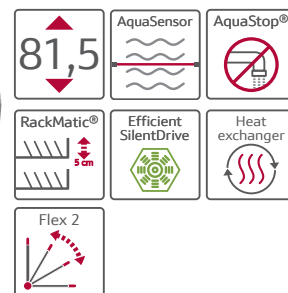

S415M80S1E

Integrálható mosogatógép

PROGRAMOK

- ☉ Chef 70 °C, Auto 45-65 °C, Eco 50 °C, Csendes 50 °C, Glass 40 °C, 1 hour 65 °C, Gyors 45 °C, Előmosogatás

KIEGÉSZÍTŐ OPCIÓK

- ☉ Intenzív Zóna, Vario Speed Plus, Hygiene Plus, Extra szárítás

SPECIÁLIS TULAJDONSÁGOK

- ☉ 14 teríték mosogatására alkalmas
- ☉ Digitális LED kijelző
- ☉ Touch Control kezelés
- ☉ Efficient Silent Drive motor
- ☉ Machine Care géptisztító program
- ☉ Neff Aqua Stop® vízvédelem, garanciával
- ☉ Aqua Sensor®, töltöttségszenzor
- ☉ Auto 3in1 funkció: 3in1 tableta alkalmazásakor a program automatikusan ehhez igazodik
- ☉ Hőcserélő
- ☉ Meleg vízre is köthető max. 60°C-ig
- ☉ Eco Drying energiatakarékos szárítás
- ☉ Váltókar technika, regeneráló elektronika
- ☉ Öntisztító szűrő 3 részes hullámos szűrőrendszerrel
- ☉ Belső tér anyaga: nemesacél
- ☉ Akusztikus programvége jelzés
- ☉ Időprogramozás 1-24 óra között
- ☉ Elektronikus só- és öblítőszerhiány kijelzés
- ☉ Flex 2 kosárrendszer színes érintési pontokkal
- ☉ Flex 2 evőeszköztartó fiók

- ☉ Rack Matic állítható magasságú felső kosár (3 állás)
- ☉ 2 lehajtható rész a felső, 4 az alsó kosárban
- ☉ Talpas pohár tartó rendszer
- ☉ Üvegvédelmi rendszer

FOGYASZTÁS ÉS TELJESÍTMÉNY

- ☉ Energiaosztály: A++
- ☉ Energiafelhasználás eco program 50 °C-on: 0,93 kWh/ciklus, 266 kWh/év
- ☉ Vízfogyasztás eco program 50 °C-on: 9,5 liter/ciklus, 2660 Liter/év
- ☉ Zajszint: 42 dB (re 1 pW)
- ☉ Zajszint (csendes programon): 39 dB (re 1 pW)

MÉRETEK

- ☉ Készülék méret (ma x szé x mé): 81,5 x 59,8 x 55 cm

Listaár: 374 990 Ft*