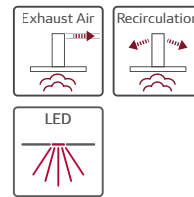

Listaár: 279 990 Ft*

D64BBE1N0

60 cm széles kürtős páraelszívó

DESIGN

- ☉ Fali páraelszívó
- ☉ Nemesacél
- ☉ Kivezetéses és keringtetéses üzemmódra is alkalmazható

SPECIÁLIS TULAJDONSÁGOK

- ☉ Elektronikus vezérlés
- ☉ Nyomógombos vezérlés: 3 normál és 1 intenzív teljesítményfokozat
- ☉ Automatikus visszaállás funkció, 6 perc után
- ☉ 2 x 1,5W LED világítás
- ☉ Kétcsatornás nagyteljesítményű ventilátor
- ☉ Energiahatékony motor
- ☉ Fém-zsírzsűrő, mosogatógépből mosogatható