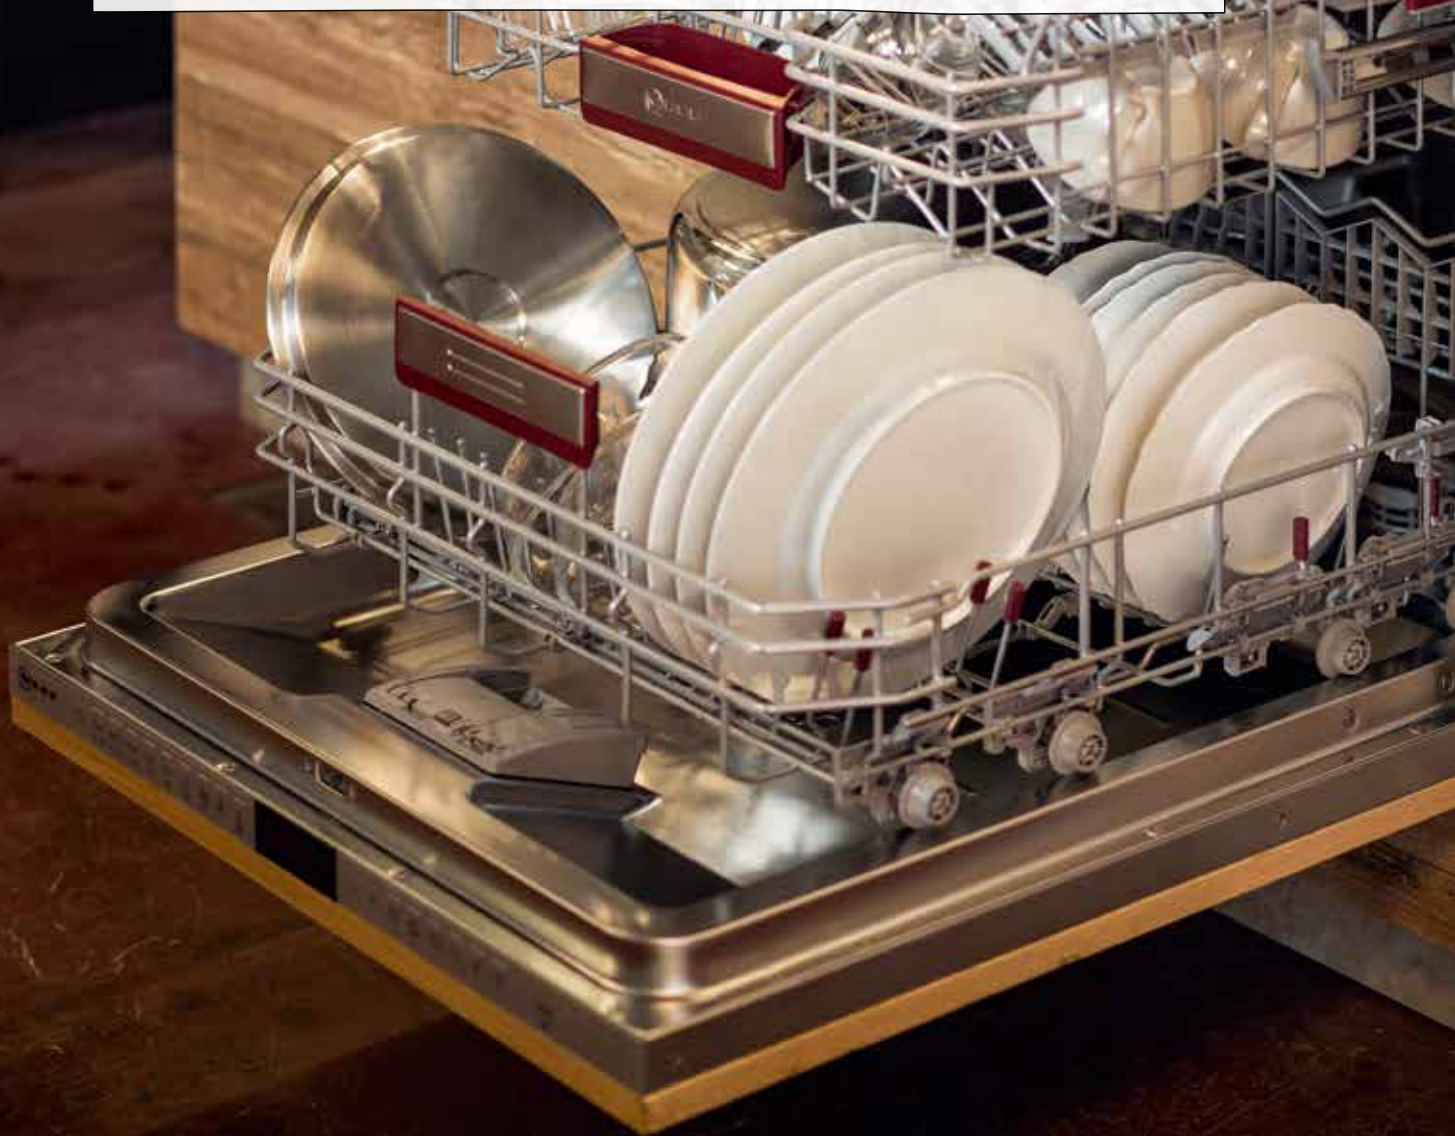

Minden szakácsnak szüksége van egy NEFF mosogatógépre, hogy a konyháját újra tisztává varázsolja.

Akár nagy vendégsereget fogad, akár csak egy személyre főz, mosogatógépeink minden edénnyel megbirkóznak a nagyobb fazekaktól és serpenyőktől a kényes poharakig és porcelánig. Innovációink, mint az egyedülálló Flex kosárrendszer és a Flex 3 fiók teljes rugalmasságot biztosítanak, és megfelelnek a mai konyhai elvárásoknak.