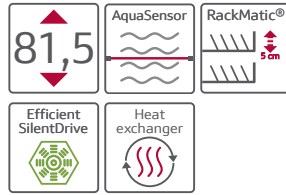

INTEGRÁLHATÓ MOSOGATÓGÉPEK

S413M60S3E

Integrálható mosogatógép