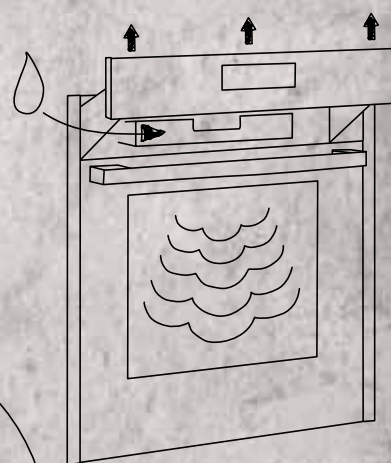

GŐZBEFÚVÁS

A Vario Steam és Full Steam funkciók gyorsan és egyenletesen fűjjék be a kívánt mennyiségű gőzt a ventilátor melletti Steam Inject fűvőkán.