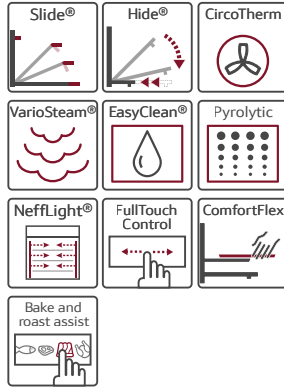

BEÉPÍTHETŐ SÜTŐK

NEFF Collection

B58VT64N0

Slide&Hide sütő VarioSteam gőzfunkcióval és pirolitikával

SÜTÉSI MÓDOK

- ☉ Circo Therm
- ☉ Circo Therm eco
- ☉ Alsó/felső sütés
- ☉ Alsó/felső sütés eco
- ☉ Circo Roasting
- ☉ Nagy felületű grill
- ☉ Középső grill
- ☉ Circo Therm intensive
- ☉ Kenyérsütés
- ☉ Alsó sütés
- ☉ Kímélő párolás
- ☉ Edény-előmelegítés
- ☉ Melegentartás

TOVÁBBI FUNKCIÓK GŐZZEL:

- ☉ Regenerálás
- ☉ Kelesztés

SPECIÁLIS TULAJDONSÁGOK

- ☉ Pontos hőfokszabályozás: 40 °C - 275 °C
- ☉ Hőmérséklet beállítási javaslatok, aktuális hőmérséklet-kijelzés
- ☉ Bake and Roast Assistant 18 automatikus programmal
- ☉ Sabbath beállítás
- ☉ Automatikus felfűtés ellenőrzés
- ☉ Elektronikus óra
- ☉ Power Boost gyorsfűtés
- ☉ Neff Light LED világítás
- ☉ Víztartály telítettség-kijelzéssel
- ☉ Gőzfejlesztés a párolótéren kívül
- ☉ Nemesacél ventilátor
- ☉ Információs gomb
- ☉ Egyedileg állítható gyerekzár
- ☉ Sütő biztonsági lekapcsoló
- ☉ Maradék hő kijelzés
- ☉ Start/Stop gomb
- ☉ Nyitott ajtó érzékelés

DESIGN

- ☉ 5,7" TFT színes, grafikus kijelző ** Touch Control érintésvezérléssel
- ☉ HIDE® - sütőtér alá becsúszó ajtó, csillapított mozgással
- ☉ SLIDE® - elforduló fogantyú a sütőajtó mozgatásakor
- ☉ Antracit zománc bevonatú belső tér

TISZTÍTÁS

- ☉ Pirolitikus öntisztítás
- ☉ Easy Clean tisztítási segéd
- ☉ Vízkőtlenítő program, szárító funkció
- ☉ Teleüveg sütőajtó

KIHÚZÓ-RENDSZER

- ☉ Comfort Flex teleszkópos sütősín, bármely szintre áthelyezhető

TARTOZÉKOK

- ☉ 1 x Sütőlap, zománcozott, 2 x Kombirács, 1 x Univerzális serpenyő

MŰSZAKI ADATOK

- ☉ Hálózati kábel hossza: 120 cm
- ☉ Hálózati összteljesítmény: 3,6 kW
- ☉ Készülék méretei (ma x szé x mé): 595 x 596 x 548 mm
- ☉ Beépítési méretigény (ma x szé x mé): 585-595 x 560-568 x 550 mm
- ☉ Sütőtér térfogata: 71 liter

Listaár: 809 990 Ft*