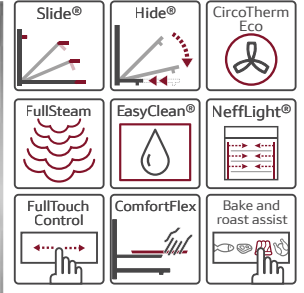

B46FT64N0

Slide&Hide sütő Full Steam gőzfunkcióval

SÜTÉSI MÓDOK

- ☉ Circo Therm
- ☉ Circo Therm eco
- ☉ Alsó/felső sütés
- ☉ Alsó/felső sütés eco
- ☉ Circo Roasting
- ☉ Nagy felületű grill
- ☉ Középső grill
- ☉ Circo Therm intensive
- ☉ Kenyérsütés
- ☉ Alsó sütés
- ☉ Kímélő párolás
- ☉ Edény-előmelegítés
- ☉ Melegentartás

TOVÁBBI FUNKCIÓK GŐZZEL:

- ☉ Gőzölés (Full Steam)
- ☉ Regenerálás
- ☉ Felolvasztás

SPECIÁLIS TULAJDONSÁGOK

- ☉ Pontos hőfokszabályozás: 40 °C - 250 °C
- ☉ Hőmérséklet beállítási javaslatok, aktuális hőmérséklet-kijelzés
- ☉ Felfűtés-ellenőrzés
- ☉ Automata programok
- ☉ Sabbath beállítás
- ☉ Bake an Roast Assistant 38 automatikus programmal
- ☉ Automatikus forráspont-ellenőrzés
- ☉ Elektronikus óra
- ☉ Power Boost gyorsfűtés
- ☉ Neff Light LED világítás
- ☉ Víztartály telítettség-kijelzéssel
- ☉ Gőzfejlesztés a párolótéren kívül
- ☉ Nemesacél ventilátor
- ☉ Információs gomb
- ☉ Egyedileg állítható gyerekzár
- ☉ Sütő biztonsági lekapcsoló
- ☉ Maradék hő kijelzés
- ☉ Start/Stop gomb
- ☉ Nyitott ajtó érzékelés

DESIGN

- ☉ 5,7" TFT színes, grafikus kijelző ** Touch Control érintésvezérléssel
- ☉ HIDE® - sütőtér alá becsúszó ajtó, csillapított mozgással
- ☉ SLIDE® - elforduló fogantyú a sütőajtó mozgatásakor
- ☉ Antracit zománc bevonatú belső tér

TISZTÍTÁS

- ☉ Eco Clean öntisztítás a hátfalon
- ☉ Easy Clean tisztítási segéd
- ☉ Vízkötlenítő program, szárító funkció
- ☉ Teleüveg sütőajtó

KIHÚZÓ-RENDSZER

- ☉ Comfort Flex teleszkópos sütősin, bármely szintre áthelyezhető, teljesen kihúzható
- ☉ Stop funkció

TARTOZÉKOK

- ☉ 1 x Sütőlap, zománcozott,
- ☉ 1 x párolóedény, perforált, S méret, 1 x párolóedény, perforált, XL méret, 1 x párolóedény, perforálatlan, S méret, 1 x Rostély, 1 x Univerzális serpenyő

MŰSZAKI ADATOK

- ☉ Hálózati kábel hossza: 120 cm
- ☉ Hálózati összteljesítmény: 3,6 kW
- ☉ Készülék méretei (ma x szé x mé): 595 x 596 x 548 mm
- ☉ Beépítési méretigény (ma x szé x mé): 585-595 x 560-568 x 550 mm
- ☉ Sütőtér térfogata: 71 liter

Listaár: 819 990 Ft*