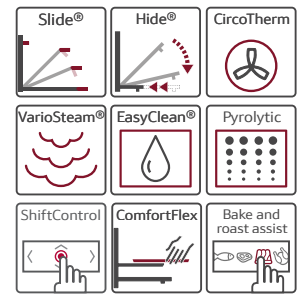

B55VS24N0

Slide&Hide sütő VarioSteam gőzfunkcióval és pirolitikus öntisztítással

SÜTÉSI MÓDOK

- ☉ Circo Therm
- ☉ Circo Therm eco
- ☉ Alsó/felső sütés
- ☉ Alsó/felső sütés eco
- ☉ Circo Roasting
- ☉ Nagy felületű grill
- ☉ Középső grill
- ☉ Circo Therm intensive
- ☉ Kenyérsütés
- ☉ Alsó sütés
- ☉ Kímélő párolás
- ☉ Kiolvasztó funkció
- ☉ Melegentartás

TOVÁBBI FUNKCIÓK GŐZZEL:

- ☉ Regenerálás
- ☉ Forralás

SPECIÁLIS TULAJDONSÁGOK

- ☉ Pontos hőfokszabályozás: 40 °C - 275 °C
- ☉ Hőmérséklet beállítási javaslatok, aktuális hőmérséklet-kijelzés
- ☉ Felfűtés-ellenőrzés
- ☉ Automata programok
- ☉ Sabbath beállítás
- ☉ Bake and Roast Assistant 18 automatikus programmal
- ☉ Gőzsütési funkció (csak a gőzölő készlet használata esetén)
- ☉ Elektronikus óra
- ☉ Power Boost gyorsfűtés
- ☉ Kikapcsolható LED világítás
- ☉ Víztartály telítettség-kijelzéssel
- ☉ Gőzfejlesztés a párolótéren kívül
- ☉ Nemesacél ventilátor
- ☉ Információs gomb
- ☉ Egyedileg állítható gyerekzár
- ☉ Sütő biztonsági lekapcsoló
- ☉ Maradék hő kijelzés
- ☉ Start/Stop gomb
- ☉ Nyitott ajtó érzékelés

Listaár: 699 990 Ft*

DESIGN

- ☉ 4,1" TFT színes kijelző ** Shift Control vezérléssel
- ☉ HIDE® - sütőtér alá becsúszó ajtó, csillapított mozgással
- ☉ SLIDE® - elforduló fogantyú a sütőajtó mozgatásakor
- ☉ Antracit zománc bevonatú belső tér

TISZTÍTÁS

- ☉ Pirolitikus öntisztítás
- ☉ Easy Clean tisztítási segéd
- ☉ Vízkőtlenítő program, szárító funkció
- ☉ Teleüveg sütőajtó

KIHÚZÓ-RENDSZER

- ☉ Comfort Flex teleszkópos sütősín, bármely szintre áthelyezhető, teljesen kihúzható

TARTOZÉKOK

- ☉ 1 x Sütőlap, zománcozott, 2 x Kombirács, 1 x Univerzális serpenyő

MŰSZAKI ADATOK

- ☉ Hálózati kábel hossza: 120 cm
- ☉ Hálózati összteljesítmény: 3,6 kW
- ☉ Készülék méretei (ma x szé x mé): 595 x 596 x 548 mm
- ☉ Beépítési méretigény (ma x szé x mé): 585-595 x 560-568 x 550 mm
- ☉ Sütőtér térfogata: 71 liter