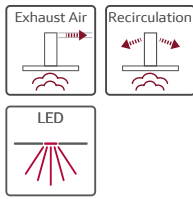

D76MH52N1

60 cm széles kürtős fali páraelszívó

DESIGN

- ☉ Fali páraelszívó
- ☉ Nemesacél készülékház fekete üveg betéttel
- ☉ Kivezetéses és keringtetéses üzemmódra is alkalmazható

SPECIÁLIS TULAJDONSÁGOK

- ☉ Elektronikus vezérlés
- ☉ Nyomógombos vezérlés (3 sebességfokozat plusz 2 intenzív), valamint LED kijelzés, digitális kijelzőn
- ☉ Automatikus 10 perces utánfutás
- ☉ Automatikus visszaállás funkció, 6 perc után
- ☉ Pillanatkapcsoló
- ☉ 3 x 3W LED világítás
- ☉ Fényerőszabályzó funkció
- ☉ 2 csatornás nagyteljesítményű motor, energiatakarékos BLDC technológia
- ☉ Fém-zsírzsűrő, mosogatógépből mosogatható
- ☉ A fém zsírzsűrő, illetve a szénzsűrő telítettségének jelzése

TECHNIKAI INFORMÁCIÓK

- ☉ Teljesítmény az EN 61591
  ø 15 cm szerint mérve: max. normál fokozatnál 430 m³/h, intenzív fokozaton 680 m³/h
- ☉ Energiahatékonysági osztály: A+
- ☉ Átlagos éves energiafogyasztás: 28,5 kWh/év
- ☉ Hidrodinamikai hatékonyság: A
- ☉ Megvilágítási hatékonyság: A
- ☉ Zsírkiszűrési hatékonyság: C
- ☉ Zajszint (minimum/maximum): 47/58 dB
- ☉ Fényerő: 745 lux
- ☉ Színhőmérséklet: 3500 °K

Listaár: 279 990 Ft*