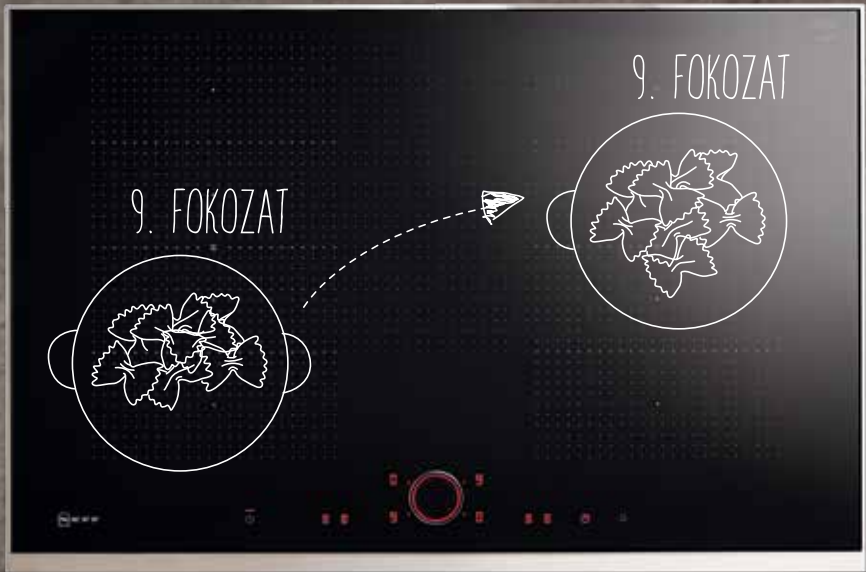

A NEFF új főzőlapjaihoz intuitív kezelőszervek tartoznak, amelyek hihetetlenül megkönnyítik használatukat. Az új Twist Pad® Fire forgatógombon egy piros fénygyűrű fut körbe, amely konyhájának új esztétikai és funkcionális fénypontja lesz. Csak helyezze rá a mágneses tárcsát a kezelőfelület közepére, érintse meg a kívánt főzőzóna irányában, majd forgassa el a fokozat kiválasztásához, és máris kezdődhet a főzés.

2

EXTENDED FLEXZONE – A FŐZŐLAP, AMELY MÉG NAGYOBB RUGALMASSÁGOT BIZTOSÍT.

Kapcsolja be az egész zónát, majd tegye oda az edényét, ahova akarja, és a főzőlap azonnal egyenletes melegítésbe kezd. A nagyobb tepsiket vízszintesen is elhelyezheti a főzőlapon, így további edényeket tehet más zónákra. Nincs többet szükség arra, hogy forró edényekkel zsonglórkodjon főzőlapja fölött, ha több fogást főz egyszerre.

3

4

**POWER TRANSFER –
HELYEZZE ÁT BÁRHOVÁ
AZ EDÉNYÉT, ÉS A
BEÁLLÍTÁSOK KÖVETNI
FOGJÁK.**

A NEFF új, Extended Flexzone zónával rendelkező indukciós főzőlapjaival nem kell foglalkoznia a beállítások megjegyzésével. A Power Transfer elvégzi Ön helyett ezt a feladatot. Csak helyezze át edényét a főzőlap másik pontjára, és a beállítások automatikusan követni fogják. A funkció gombnyomással kapcsolható be.

GONDOLKODÁSMÓDJA TÜKRÖZŐDIK ABBAN, AHOGY FŐZ.

5

**POWER MOVE – OSSZA
FEL HÁROM KÜLÖNBÖZŐ
FOKOZATÚ RÉSZRE
FLEXZONE ZÓNÁJÁT.**

A Power Move funkció segítségével három különböző fokozatú részre oszthatja fel Flex Induction zónával rendelkező főzőlapját.