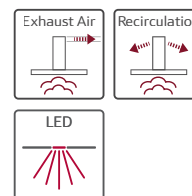

D79MH52N1

90 cm széles kürtős fali páraelszívó

DESIGN

- ☉ Fali páraelszívó
- ☉ Nemesacél készülékház fekete üveg betéttel
- ☉ Kivezetéses és keringtetéses üzemmódra is alkalmazható

SPECIÁLIS TULAJDONSÁGOK

- ☉ Elektronikus vezérlés
- ☉ Nyomógombos vezérlés (3 sebességfokozat plusz 2 intenzív), valamint LED kijelzés, digitális kijelzőn
- ☉ Automatikus 10 perces utánfutás
- ☉ Automatikus visszaállítás funkció, 6 perc után
- ☉ Pillanatkapcsoló
- ☉ 3 x 3W LED világítás
- ☉ Fényerőszabályzó funkció
- ☉ 2 csatornás nagyteljesítményű motor, energiatakarékos BLDC technológia
- ☉ Fém-zsírzsűrő, mosogatógépben mosogatható
- ☉ A fém zsírzsűrő, illetve a szénzsűrő telítettségének jelzése

TECHNIKAI INFORMÁCIÓK

- ☉ Teljesítmény az EN 61591 $\varnothing$ 15 cm szerint mérve: max. normál fokozatnál 460 m³/h, intenzív fokozaton 730 m³/h
- ☉ Energiahatékonysági osztály: A+
- ☉ Átlagos éves energiafogyasztás: 32,5 kWh/év
- ☉ Hidrodinamikai hatékonyság: A
- ☉ Megvilágítási hatékonyság: A
- ☉ Zsírakisűrési hatékonyság: C
- ☉ Zajszint (minimum/maximum): 45/55 dB
- ☉ Fényerő: 879 lux
- ☉ Színhőmérséklet: 3500 °K

MÉRETEK

- ☉ Méretek légkivezetéses üzemmódban (ma x szé x mé): 628-954 x 900 x 500 mm
- ☉ Méretek belső keringtetéses üzemmódban (ma x szé x mé): 628-1064 x 900 x 500 mm

MEGVÁSÁROLHATÓ TARTOZÉKOK (90 CM MODELL ESETÉBEN, VEVŐI RENDELÉSRE)

- ☉ Z5102X5 – Aktívszén szűrő-szett keringtetéses üzemmódhoz
- ☉ Z5102X1 – Aktívszén szűrőbetét Z5102X5 szetthez
- ☉ Z5276X0 - Clean Air modul keringtetéses üzemmódhoz
- ☉ Z5170X1 - Clean Air aktívszén szűrőbetét Z5276X0 modulhoz
- ☉ Z50XXPX0 - Clean Air regenerálható szűrőbetét Z5276X0 modulhoz

Listaár: 319 990 Ft*