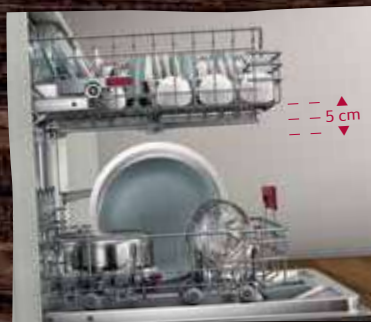

FLEX 3 KOSÁRRENDSZER

Rugalmasan alakítható kosarak.

Ez a funkció a praktikus szóval foglalható össze a legjobban. A Flex 3 kosarakkal úgy rendezi el edényeit a mosogatógépben, ahogy az Ön szerint a legjobb. Ehhez az aktuális igényeinek megfelelően állíthatja be a kosarak magasságát. Könnyítésképpen piros színnel egyértelműen megjelöltük az összes állítható elemet, így azonnal megtalálja az állítási lehetőségeket. A Flex 3 fiókhoz szintén lehajtható edénytartók tartoznak. A felső kosárban lévő speciális üvegtartó biztonságosan megtartja törékeny borospoharait a mosogatás alatt. Nagyon hasznosnak fogja majd találni az alsó kosár által biztosított hatalmas helyet, ahová nagy átmérőjű tányérjait helyezheti.