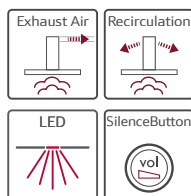

KÜRTŐS PÁRAELSZÍVŐK

NEFF Collection

I79MT64N1

90 cm széles szigetelszívó

DESIGN

- ☉ Mennyezetre szerelhető páraelszívó
- ☉ Nemesacél készülékház fekete üveg betéttel
- ☉ Kivezetéses és keringtetéses üzemmódra is alkalmazható