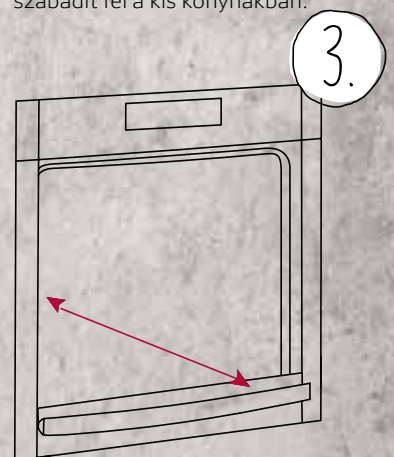

Egyedi – hadd irigykedjenek vacsoravendégei az eltűnő ajtóval rendelkező sütőre.