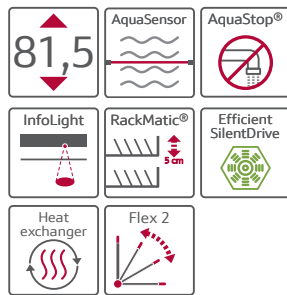

TELJESEN INTEGRÁLHATÓ MOSOGATÓGÉPEK

S513M60X3E

Teljesen integrálható mosogatógép

PROGRAMOK

- ☉ Chef 70 °C, Auto 45-65 °C, Eco 50 °C, Glass 40 °C, 1 hour 65 °C, Előmosogatás

KIEGÉSZÍTŐ OPCIÓK

- ☉ Intenzív Zóna, Vario Speed Plus, Extra szárítás

SPECIÁLIS TULAJDONSÁGOK

- ☉ 14 teríték mosogatására alkalmas
- ☉ LED kijelző
- ☉ Nyomógombos kezelés az ajtó felső részéről
- ☉ Efficient Silent Drive motor
- ☉ Machine Care géptisztító program
- ☉ Neff Aqua Stop® vízvédelem, garanciával
- ☉ Aqua Sensor®, töltöttségszenzor
- ☉ auto 3in1 funkció: 3in1 tabletta alkalmazásakor a program automatikusan ehhez igazodik
- ☉ Hőcserélő
- ☉ Meleg vízre is köthető max. 60 °C-ig
- ☉ Váltókar technika, regeneráló elektronika
- ☉ Öntisztító szűrő 3 részes hullámos szűrőrendszerrel
- ☉ Belső tér anyaga: nemesacél
- ☉ Akusztikus programvége jelzés
- ☉ Info Light®
- ☉ Időprogramozás 1-24 óra között
- ☉ Elektronikus só- és öblítőszerhiány kijelzés
- ☉ Flex 2 kosárrendszer színes érintési pontokkal
- ☉ Flex 2 evőeszköztartó fiók

- ☉ Rack Matic állítható magasságú felső kosár (3 állás)
- ☉ 2 lehajtható rész a felső, 4 az alsó kosárban
- ☉ Talpas pohár tartó rendszer
- ☉ Űvegvédelmi rendszer

FOGYASZTÁS ÉS TELJESÍTMÉNY

- ☉ Energiaosztály: A++
- ☉ Energiafelhasználás eco program 50 °C-on: 0,93 kWh/ciklus, 266 kWh/év
- ☉ Vízfogyasztás eco program 50 °C-on: 9,5 liter/ciklus, 2660 Liter/év
- ☉ Zajszint: 44 dB (re 1 pW)

MÉRETEK

- ☉ Készülék méret (ma x szé x mé): 81,5 x 59,8 x 55 cm

Listaár: 299 990 Ft*