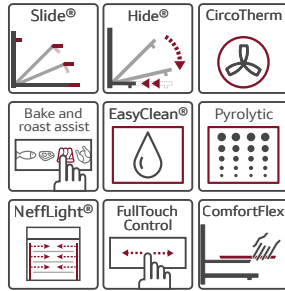

BEÉPÍTHETŐ SÜTŐK

NEFF Collection

B58CT64N0

Slide&Hide sütő pirolitikus öntisztítással

SÜTÉSI MÓDOK

- ☉ Circo Therm
- ☉ Circo Therm eco,
- ☉ Alsó/felső sütés
- ☉ Alsó/felső sütés eco
- ☉ Circo Roasting
- ☉ Nagy felületű grill
- ☉ Középső grill
- ☉ Circo Therm intensive
- ☉ Kenyérsütés
- ☉ Alsó sütés
- ☉ Kímélő párolás
- ☉ Kiolvasztás
- ☉ Kelesztés
- ☉ Edény-előmelegítés
- ☉ Melegentartás

SPECIÁLIS TULAJDONSÁGOK

- ☉ Pontos hőfokszabályozás: 40 °C - 275 °C
- ☉ Hőmérséklet beállítási javaslatok, aktuális hőmérséklet-kijelzés
- ☉ Bake and Roast Assistant
- ☉ Sabbath beállítás
- ☉ Automatikus felfűtés ellenőrzés
- ☉ Elektronikus óra
- ☉ Power Boost gyorsfűtés
- ☉ Neff Light LED világítás
- ☉ Nemesacél ventilátor
- ☉ Információs gomb
- ☉ Egyedileg állítható gyerekzár
- ☉ Sütő biztonsági lekapcsoló
- ☉ Maradékhő kijelzés
- ☉ Start/Stop gomb
- ☉ Nyitott ajtó érzékelés

DESIGN

- ☉ 5,7" TFT színes, grafikus kijelző ** Touch Control érintésvezérléssel
- ☉ HIDE® - sütőtér alá becsúszó ajtó, csillapított mozgással
- ☉ SLIDE® - elforduló fogantyú a sütőajtó mozgatásakor
- ☉ Antracit zománc bevonatú belső tér

TISZTÍTÁS

- ☉ Pirolitikus öntisztítás
- ☉ Easy Clean tisztítási segéd
- ☉ Teleüveg sütőajtó

KIHÚZÓ-RENDSZER

- ☉ Comfort Flex teleszkópos sütősin, bármely szintre áthelyezhető

TARTOZÉKOK

- ☉ 1 x Sütőlap, zománcozott,
- ☉ 2 x Kombirács, 1 x Univerzális serpenyő

MŰSZAKI ADATOK

- ☉ Hálózati kábel hossza: 120 cm
- ☉ Hálózati összteljesítmény: 3,6 kW
- ☉ Készülék méretei (ma x szé x mé): 595 x 596 x 548 mm
- ☉ Beépítési méretigény (ma x szé x mé): 585-595 x 560-568 x 550 mm
- ☉ Sütőtér térfogata: 71 liter

Listaár: 629 990 Ft*

NEFF Collection