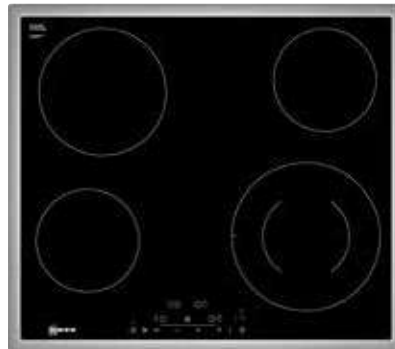

T16BD56N0

60 cm széles üvegkerámia főzőlap

DESIGN

- ☉ 60 cm széles üvegkerámia főzőlap
- ☉ Üvegkerámia, dekor nélkül
- ☉ Nemesacél design keret

FŐZŐZÓNÁK

- ☉ 1 kétkörös főzőzóna
- ☉ 17 teljesítmény fokozat

SPECIÁLIS TULAJDONSÁGOK

- ☉ Pot Boost funkció
- ☉ TouchControl érintésvezérlés
- ☉ A főzési teljesítményszint digitális kijelzése
- ☉ 2-fokozatú digitális maradékhő jelzés
- ☉ Melegen tartó funkció, minden zónánál
- ☉ Idő funkciók (timer, időzítő)
- ☉ Energiafogyasztás kijelzés
- ☉ Biztonsági kikapcsolás, gyermekzár
- ☉ Törlési védelem

MÉRETEK ÉS TELJESÍTMÉNY

- ☉ Bal első: Ø 145 mm, 1.2 kW;
- ☉ Bal hátsó: Ø 180 mm, 2 kW;
- ☉ Jobb hátsó: Ø 145 mm, 1.2 kW;
- ☉ Jobb első: Ø 210 mm, 120 mm, 2.1 kW, 0.8 kW (max. teljesítmény 2.6 kW)
- ☉ Minimális munkalapvastagság: 20 mm
- ☉ Csatlakozási érték: 7 kW
- ☉ Feszültség: 220 - 240 V
- ☉ Méretek (ma x szé x mé): 48 x 583 x 513 mm
- ☉ Beépítési méretigény (ma x szé x mé): 48 x 560-560 x 490-500 mm
- ☉ Főkapcsoló
- ☉ Működésjelző lámpa

Listaár: 239 990 Ft*

Listaár: 179 990 Ft*