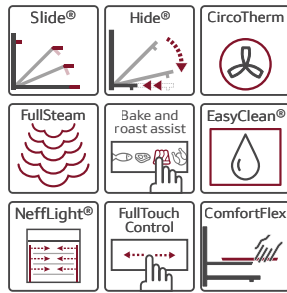

B48FT64N1

Slide&Hide sütő Full Steam gőzfunkcióval

SÜTÉSI MÓDOK

- ☉ Circo Therm
- ☉ Circo Therm eco
- ☉ Alsó/felső sütés
- ☉ Alsó/felső sütés eco
- ☉ Circo Roasting
- ☉ Nagy felületű grill
- ☉ Középső grill
- ☉ Circo Therm intensive
- ☉ Kenyérsütés
- ☉ Alsó sütés
- ☉ Kímélő párolás
- ☉ Edény-előmelegítés
- ☉ Melegentartás

TOVÁBBI FUNKCIÓK GŐZZEL:

- ☉ Gőzölés (Full Steam)
- ☉ Regenerálás
- ☉ Kelesztés
- ☉ Felolvasztás
- ☉ Sous-vide főzés

SPECIÁLIS TULAJDONSÁGOK

- ☉ Pontos hőfokszabályozás: 40 °C - 275 °C
- ☉ Hőmérséklet beállítási javaslatok, aktuális hőmérséklet-kijelzés
- ☉ Bake an Roast Assistant 38 automatikus programmal
- ☉ Sabbath beállítás
- ☉ Automatikus felfűtés ellenőrzés
- ☉ Elektronikus óra
- ☉ Power Boost gyorsfűtés
- ☉ Neff Light LED világítás
- ☉ Víztartály telítettség-kijelzéssel
- ☉ Gőzfejlesztés a párolótéren kívül
- ☉ Nemesacél ventilátor
- ☉ Információs gomb
- ☉ Egyedileg állítható gyerekzár
- ☉ Sütő biztonsági lekapcsoló
- ☉ Maradék hő kijelzés
- ☉ Start/Stop gomb
- ☉ Nyitott ajtó érzékelés

DESIGN

- ☉ 5,7" TFT színes, grafikus kijelző ** Touch Control érintésvezérléssel
- ☉ HIDE® - sütőtér alá becsúszó ajtó, csillapított mozgással
- ☉ SLIDE® - elforduló fogantyú a sütőajtó mozgatásakor
- ☉ Antracit zománc bevonatú belső tér

TISZTÍTÁS

- ☉ Eco Clean öntisztítás a hátfalon
- ☉ Easy Clean tisztítási segéd
- ☉ Vízkötlenítő program, szárító funkció
- ☉ Teleüveg sütőajtó

KIHÚZÓ-RENDSZER

- ☉ Comfort Flex teleszkópos sütősin, bármely szintre áthelyezhető

TARTOZÉKOK

- ☉ 1 x Sütőlap, zománcozott,
- ☉ 1 x párolóedény, perforált, S méret, 1 x párolóedény, perforált, XL méret, 1 x párolóedény, perforálatlan, S méret, 1 x Rostély, 1 x Szivacs, 1 x Univerzális serpenyő

MŰSZAKI ADATOK

- ☉ Hálózati kábel hossza: 120 cm
- ☉ Hálózati összteljesítmény: 3,6 kW
- ☉ Készülék méretei (ma x szé x mé): 595 x 596 x 548 mm
- ☉ Beépítési méretigény (ma x szé x mé): 585-595 x 560-568 x 550 mm
- ☉ Sütőtér térfogata: 71 liter

Listaár: 899 990 Ft*