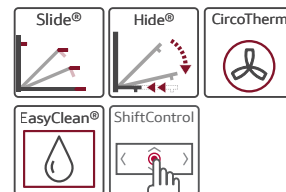

B45CR22N0

Slide&Hide sütő

SÜTÉSI MÓDOK

- ☉ Circo Therm
- ☉ Circo Therm eco
- ☉ Alsó/felső sütés
- ☉ Alsó/felső sütés eco
- ☉ Circo Roasting
- ☉ Nagy felületű grill
- ☉ Középső grill
- ☉ Circo Therm intensive
- ☉ Kenyérsütés
- ☉ Alsó sütés
- ☉ Kímélő párolás
- ☉ Pároló fokozat

SPECIÁLIS TULAJDONSÁGOK

- ☉ Hőfokszabályozás: 40 °C - 275 °C
- ☉ Hőmérséklet beállítási javaslatok, aktuális hőmérséklet-kijelzés
- ☉ Felfűtés-ellenőrzés
- ☉ Sabbath beállítás
- ☉ Gőzsütési funkció (csak a gőzölő készlet használata esetén)
- ☉ Elektronikus óra
- ☉ Power Boost gyorsfűtés
- ☉ Kikapcsolható halogén belső világítás
- ☉ Nemesacél ventilátor
- ☉ Információs gomb
- ☉ Egyedileg állítható gyerekzár
- ☉ Sütő biztonsági lekapcsoló
- ☉ Maradék hő kijelzés
- ☉ Start/Stop gomb
- ☉ Nyitott ajtó érzékelés

DESIGN

- ☉ 2,5" TFT színes és szöveges kijelző ** Shift Control vezérléssel
- ☉ HIDE® - sütőtér alá becsúszó ajtó, csillapított mozgással
- ☉ SLIDE® - elforduló fogantyú a sütőajtó mozgatasakor
- ☉ Antracit zománc bevonatú belső tér

TISZTÍTÁS

- ☉ Eco Clean öntisztítás a hátfalon
- ☉ Easy Clean tisztítási segéd
- ☉ Teleüveg sütőajtó

KIHÚZÓ-RENDSZER

- ☉ Tepsi-tartó állvánnyal, Nagyméretű sütő tepsitartó állvánnyal

TARTOZÉKOK

- ☉ 1 x Sütőlap, zománcozott, 1 x Kombirács, 1 x Univerzális serpenyő

MŰSZAKI ADATOK

- ☉ Hálózati kábel hossza: 120 cm
- ☉ Hálózati összteljesítmény: 3,6 kW
- ☉ Készülék méretei (ma x szé x mé): 595 x 596 x 548 mm
- ☉ Beépítési méretigény (ma x szé x mé): 585-595 x 560 -568 x 550 mm
- ☉ Sütőtér térfogata: 71 liter

Listaár: 459 990 Ft*