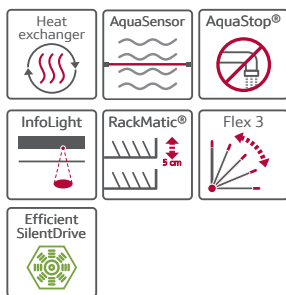

Teljesen integrálható mosogatógép

PROGRAMOK

- ☉ Chef 70 °C, Auto 45-65 °C, Eco 50 °C, Csendes 50 °C, Glass 40 °C, 1 órás 65 °C

KIEGÉSZÍTŐ OPCIÓK

- ☉ Vario Speed Plus, Intenzív Zóna, Extra szárítás

SPECIÁLIS TULAJDONSÁGOK