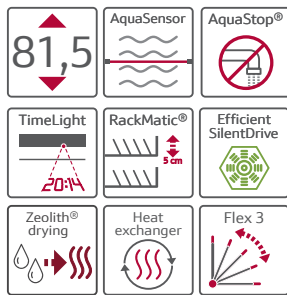

TELJESEN INTEGRÁLHATÓ MOSOGATÓGÉPEK

S515T80X0E

Teljesen integrálható mosogatógép

PROGRAMOK

- ☉ Chef 70 °C, Auto 45-65 °C, Eco 50 °C, Csendes 50 °C, Rövid 60 °C, Glass 40 °C, Gyors 45 °C, Előmosogatás

KIEGÉSZÍTŐ OPCIÓK

- ☉ Intenzív Zóna, Vario Speed Plus, Hygiene Plus, Extra szárítás

SPECIÁLIS TULAJDONSÁGOK

- ☉ 14 teríték mosogatására alkalmas
- ☉ Digitális LED kijelző
- ☉ Touch Control kezelés az ajtó felső részéről
- ☉ Zeolith energiatakarékos szárítás
- ☉ Efficient Silent Drive motor
- ☉ Machine Care géptisztító program
- ☉ Neff Aqua Stop® vízvédelem, garanciával
- ☉ Aqua Sensor®, töltöttségszenzor
- ☉ auto 3in1 funkció: 3in1 tabletta alkalmazásakor a program automatikusan ehhez igazodik
- ☉ Hőcserélő
- ☉ Meleg vízre is köthető max. 60°C-ig
- ☉ Váltókar technika, regeneráló elektronika
- ☉ Öntisztító szűrő 3 részes hullámos szűrőrendszerrel
- ☉ Belső tér anyaga: nemesacél
- ☉ Akusztikus programvége jelzés

☉ Time Light®

- ☉ Időprogramozás 1-24 óra között
- ☉ Elektronikus só- és öblítőszerhiány kijelzés
- ☉ Flex 3 kosárrendszer színes érintési pontokkal
- ☉ Flex 3 evőeszköztartó fiók
- ☉ Rack Matic állítható magasságú felső kosár (3 állás)
- ☉ 6 lehajtható rész a felső, 8 az alsó kosárban
- ☉ Talpas pohár tartó rendszer
- ☉ Üvegvédelmi rendszer

FOGYASZTÁS ÉS TELJESÍTMÉNY

- ☉ Energiaosztály: A+++
- ☉ Energiafelhasználás eco program 50 °C-on: 0,83 kWh/ciklus, 237 kWh/év
- ☉ Vízfogyasztás eco program 50 °C-on: 9,5 liter/ciklus, 2660 Liter/év
- ☉ Zajszint: 42 dB (re 1 pW)
- ☉ Zajszint (csendes programon): 40 dB (re 1 pW)

MÉRETEK

- ☉ Készülék méret (maxszéxmé): 81,5 x 59,8 x 55 cm

Listaár: 394 990 Ft*