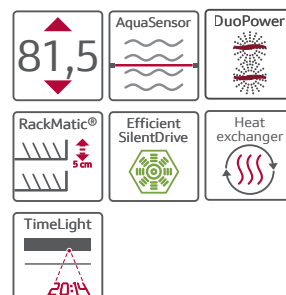

S583M50X0E

Teljesen integrálható mosogatógép

PROGRAMOK

- ☉ Chef 70 °C, Auto 45-65 °C, Eco 50 °C, Glass 40 °C, 1 órás 65 °C

KIEGÉSZÍTŐ OPCIÓK

- ☉ Intenzív Zóna, Vario Speed Plus, Extra szárítás

SPECIÁLIS TULAJDONSÁGOK

- ☉ 10 teríték mosogatására alkalmas
- ☉ Efficient Silent Drive motor
- ☉ Machine Care géptisztító program
- ☉ Neff Aqua Stop® vízvédelem, garanciával
- ☉ Aqua Sensor®, töltöttségszenzor
- ☉ Auto 3in1 funkció: 3in1 tableta alkalmazásakor a program automatikusan ehhez igazodik
- ☉ Hőcserélő
- ☉ Meleg vízre is köthető max. 60°C-ig
- ☉ Váltókar technika, regeneráló elektronika
- ☉ Öntisztító szűrő 3 részes hullámos szűrőrendszerrel
- ☉ Belső tér anyaga: nemesacél
- ☉ Akusztikus programvége jelzés
- ☉ Time Light®
- ☉ Időprogramozás 1-24 óra között
- ☉ Elektronikus só- és öblítőszerhiány kijelzés
- ☉ Flex 2 kosárrendszer
- ☉ Flex 2 evőeszköztartó fiók
- ☉ Rack Matic állítható magasságú felső kosár (3 állás)
- ☉ 2 lehajtható rész a felső, 2 az alsó kosárban

- ☉ Üvegvédelmi rendszer
- ☉ Duo Power karok a felső kosárban
- ☉ Piros színű display kijelzés

FOGYASZTÁS ÉS TELJESÍTMÉNY

- ☉ Energiaosztály: A++
- ☉ Energiafelhasználás eco program 50 °C-on: 0,75 kWh/ciklus, 211 kWh/év
- ☉ Vízfogyasztás eco program 50 °C-on: 9,5 liter/ciklus, 2660 liter/év
- ☉ Zajszint: 44 dB (re 1 pW)

MÉRETEK

- ☉ Készülék méret (ma x szé x mé): 81,5 x 44,8 x 55 cm

Listaár: 269 990 Ft*