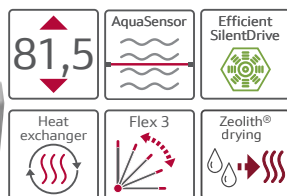

INTEGRÁLHATÓ MOSOGATÓGÉPEK

S416T80S1E

Integrálható mosogatógép

PROGRAMOK

- ☉ Chef 70 °C, Auto 45-65 °C, Eco 50 °C, Csendes 50 °C, Rövid 60 °C, Glass 40 °C, Gyors 45 °C, Előmosogatás

KIEGÉSZÍTŐ OPCIÓK

- ☉ Intenzív Zóna, Vario Speed Plus, Hygiene Plus, Extraszárítás

SPECIÁLIS TULAJDONSÁGOK

- ☉ 14 teríték mosogatására alkalmas
- ☉ Efficient Silent Drive motor
- ☉ Machine Care géptisztító program
- ☉ Neff Aqua Stop® vízvédelem, garanciával
- ☉ Aqua Sensor®, töltöttségszenzor
- ☉ Auto 3in1 funkció: 3in1 tableta alkalmazásakor a program automatikusan ehhez igazodik
- ☉ Hőcserélő
- ☉ Meleg vízre is köthető max. 60°C-ig
- ☉ Váltókar technika, regeneráló elektronika
- ☉ Öntisztító szűrő 3 részes hullámos szűrőrendszerrel
- ☉ Belső tér anyaga: nemesacél
- ☉ Zeolith energiatakarékos szárítás
- ☉ Időprogramozás 1-24 óra között
- ☉ Elektronikus só- és öblítőszerhiány kijelzés
- ☉ Flex 3 kosárrendszer
- ☉ Flex 3 evőeszköztartó fiók
- ☉ Rack Matic állítható magasságú felső kosár (3 állás)

- ☉ 6 lehajtható rész a felső, 8 az alsó kosárban
- ☉ Üvegvédelmi rendszer
- ☉ Talpas pohár tartó rendszer
- ☉ Programfutás kijelző
- ☉ Piezo Touch Control (fekete)
- ☉ Nagyfelbontású, színes TFT kijelző grafikus szimbólumokkal és egyszerű szöveggel
- ☉ Elektronikus nyomógombzár

FOGYASZTÁS ÉS TELJESÍTMÉNY

- ☉ Energiaosztály: A+++
- ☉ Energiafelhasználás eco program 50 °C-on: 0,83 kWh/ciklus, 237 kWh/év
- ☉ Vízfogyasztás eco program 50 °C-on: 9,5 liter/ciklus, 2660 liter/év
- ☉ Zajszint: 42 dB (re 1 pW)
- ☉ Zajszint (csendes programon): 40(A) re 1 pW

MÉRETEK

- ☉ Készülék méret (ma x szé x mé): 81,5 x 59,8 x 57,3 cm

Listaár: 419 990 Ft*