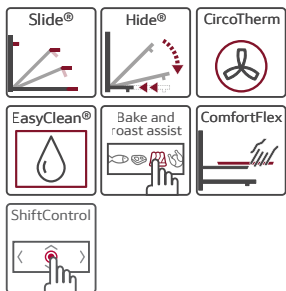

B45CS24N0

Slide&Hide sütő

SÜTÉSI MÓDOK

- ☉ Circo Therm
- ☉ Circo Therm eco
- ☉ Alsó/felső sütés
- ☉ Alsó/felső sütés eco
- ☉ Circo Roasting
- ☉ Nagy felületű grill
- ☉ Középső grill
- ☉ Circo Therm intensive
- ☉ Kenyérsütés
- ☉ Alsó sütés
- ☉ Kímélő párolás
- ☉ Kiolvasztó funkció
- ☉ Pároló fokozat

SPECIÁLIS TULAJDONSÁGOK

- ☉ Hőfokszabályozás: 40 °C - 275 °C
- ☉ Hőmérséklet beállítási javaslatok, aktuális hőmérséklet-kijelzés
- ☉ Felfűtés-ellenőrzés
- ☉ Sabbath beállítás
- ☉ Bake and Roast Assistant
- ☉ Gőzsütési funkció (csak a gőzölő készlet használata esetén)
- ☉ Elektronikus óra
- ☉ Power Boost gyorsfűtés
- ☉ Kikapcsolható halogén belső világítás
- ☉ Nemesacél ventilátor
- ☉ Információs gomb
- ☉ Egyedileg állítható gyerekzár
- ☉ Sütő biztonsági lekapcsoló
- ☉ Maradék hő kijelzés
- ☉ Start/Stop gomb
- ☉ Nyitott ajtó érzékelés

DESIGN

- ☉ 4,1" TFT színes kijelző ** Shift Control vezérléssel
- ☉ HIDE® - sütőtér alá becsúszó ajtó, csillapított mozgással
- ☉ SLIDE® - elforduló fogantyú a sütőajtó mozgatasakor
- ☉ Antracit zománc bevonatú belső tér

TISZTÍTÁS

- ☉ Eco Clean öntisztítás a hátfalon
- ☉ Easy Clean tisztítási segéd
- ☉ Vízkőtlenítő program, szárító funkció
- ☉ Teleüveg sütőajtó

KIHÚZÓ-RENDSZER

- ☉ Comfort Flex teleszkópos sütősin, bármely szintre áthelyezhető, teljesen kihúzható
- ☉ Stop funkció

TARTOZÉKOK

- ☉ 1 x Sütőlap, zománcozott, 1 x Kombirács, 1 x Univerzális serpenyő

MŰSZAKI ADATOK

- ☉ Hálózati kábel hossza: 120 cm
- ☉ Hálózati összteljesítmény: 3,6 kW
- ☉ Készülék méretei (ma x szé x mé): 595 x 596 x 548 mm
- ☉ Beépítési méretigény (ma x szé x mé): 585-595 x 560 -568 x 550 mm
- ☉ Sütőtér térfogata: 71 liter

Listaár: 529 990 Ft*