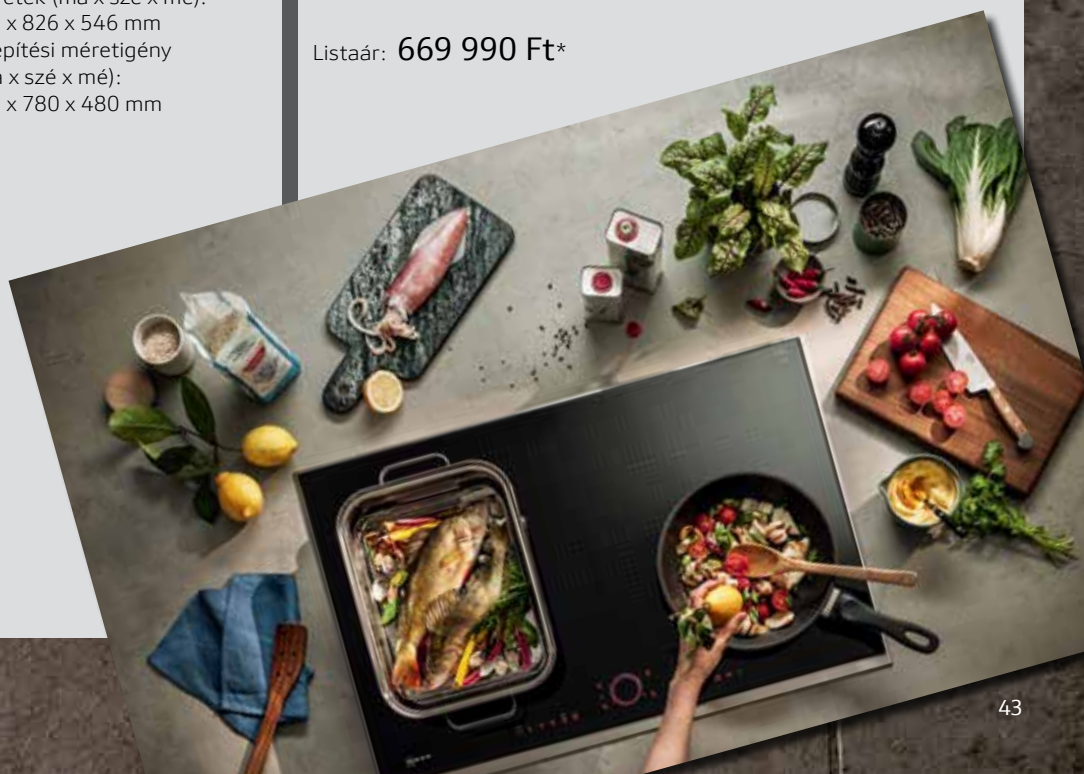

MÉRETEK ÉS TELJESÍTMÉNY

- ☉ Vezeték hossz: 110 cm
- ☉ Minimális munkalapvastagság: 30 mm
- ☉ Csatlakozási érték: 11,1 kW
- ☉ Feszültség: 220 - 240 V
- ☉ Méretek (ma x szé x mé): 51 x 918 x 546 mm
- ☉ Beépítési méretigény (ma x szé x mé): 51 x 880 x 490 mm

Listaár: 669 990 Ft*