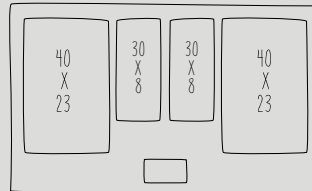

- FullTouch 5" TFT-värinäyttö
- CookConnect
- 2 FlexInduction-keittoaluetta
- 2 laajennettavaa FlexPlus-keittoaluetta
- PowerBoost & PanBoost
- PaistoSensori
- Keittosensori
- PowerTransfer
- ChefMove
- Lapsilukitus
- Valmistusohjeet eri raaka-aineille

Suositusuhinta **2769 €**