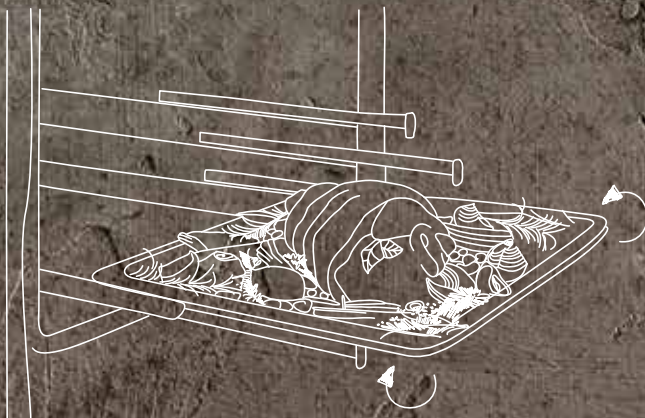

COMFORT FLEX

Ulosvedettävät kannattimet aivan uudella tasolla.

Ulosvedettävien kannattimien avulla uunipelti tai astia on helppo ottaa pois uunista ja laittaa uuniin. Uuden muotoilun ansiosta voit tarttua peltiin myös sivulta. Helppoa ja turvallista.