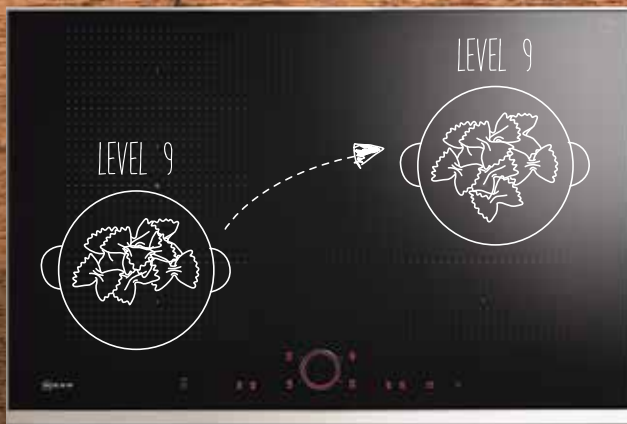

Enää kokkien ei tarvitse asetella ruoanvalmistusastioita tarkasti paikoilleen. FlexInduction-tasolla voit siirtää kattiloita ja paistinpannuja minne tahansa FlexZone-alueella. Niiden koko ja muoto tunnistetaan automaattisesti, joten niitä kuumennetaan siellä missä ne sijaitsevat.

KEITTOALUEET MUKAUTUVAT.

3.

FlexInduction Plus tuo entistä enemmän tilaa ja joustavuutta, kiitos kahden lisäalueen.

JOTTA SINUN EI TARVITSE.

4.

PAISTOSENSORI

Tekniikka palveluksessasi.

Valitse mieleisesi viidestä lämpötila-alueesta. Kun haluttu lämpötila on saavutettu, siitä ilmoitetaan merkkivalon ja äänimerkin avulla. Lämpötila pysyy tarkalleen oikeana. Sitä ei tarvitse säätää, ja palaminen on käytännöllisesti katsoen mahdotonta.

5.

POWER TRANSFER

Kun siirät ruoanvalmistusastioita, asetukset seuraavat perässä.

Uusilla induktiotasoilla ei tarvitse muistaa asetuksia, koska PowerTransfer muistaa ne puolestasi. Kun siirät ruoanvalmistusastioita laajalla FlexZone-alueella, kuumennusasetukset seuraavat perässä automaattisesti. Yksi painikkeen painallus riittää.