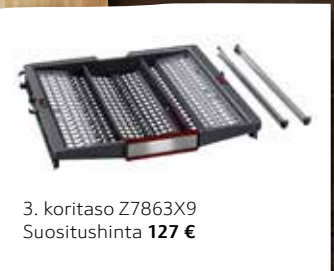

3. koritaso Z7863X9
Suositushinta **127 €**