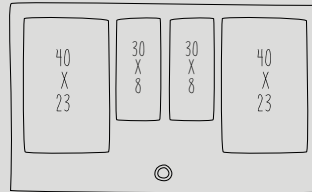

- TwistPad®
- CookConnect
- 2 FlexInduction-keittoaluetta
- 2 laajennettua FlexPlus-keittoaluetta
- PowerBoost & PanBoost
- PaistoSensori
- ChefMove
- Lapsilukitus

Suositusuhinta **2379 €**