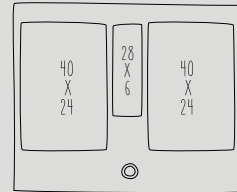

- TwistPad®
- CookConnect
- 2 FlexInduction-keittoaluetta
- 1 laajennettu FlexPlus-keittoalue
- PowerBoost & PanBoost
- PaistoSensori
- PowerTransfer
- ChefMove
- Lapsilukitus

Suositusuhinta **1889 €**