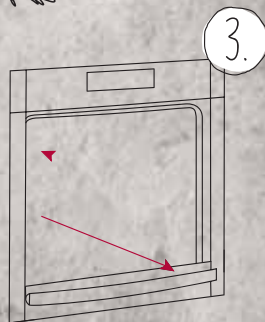

SEMMI SEM KERÜLHET TÖBBÉ AZ ÚTJÁBA, MÉG A SÜTŐAJTÓ SEM.

Nyissa ki a NEFF egyedülálló, sütő alá csúsztható sütőajtóját és érezze a kreativitás szelét!

A NEFF sütői igazi különlegességnek számítanak, hiszen a sütő alá becsúsztható ajtó nemcsak, hogy még élvezetesebbé teszi a süstést, de rengeteg helyet is felszabadít a konyhában, így Ön bármikor könnyedén és tetszőleges testhelyzetben hozzáférhet ételéhez.

A promóció a nemesacél kivitelű sütők Line választékára érvényes.

Slide®: A sütőajtó nyitásakor vagy csukásakor elfordul a fogantyú, így mindig biztosan tarthatja az ajtót.

Hide®: Nyitott helyzetben a sütőajtó teljesen eltűnik a sütő aljában, így akadálytalanul férhet a sütő belsejéhez.