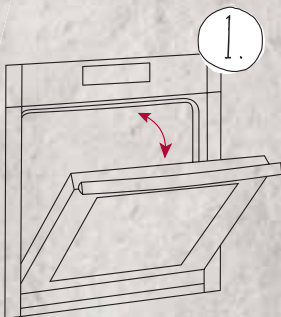

SEMMI SEM KERÜLHET TÖBBÉ AZ ÚTJÁBA, MÉG A SÜTŐAJTÓ SEM.

Nyissa ki a NEFF egyedülálló, sütő alá csúsztható sütőajtóját és érezze a kreativitás szelét!

A NEFF sütői igazi különlegességnek számítanak, hiszen a sütő alá becsúsztható ajtó nemcsak, hogy még élvezetesebbé teszi a süstést, de rengeteg helyet is felszabadít a konyhában, így Ön bármikor könnyedén és tetszőleges testhelyzetben hozzáférhet ételéhez.

A promóció a nemesacél kivitelű sütők Line választékára érvényes.

Slide®: A sütőajtó nyitásakor vagy csukásakor elfordul a fogantyú, így mindig biztosan tarthatja az ajtót.

Hide®: Nyitott helyzetben a sütőajtó teljesen eltűnik a sütő aljában, így akadálytalanul férhet a sütő belsejéhez.