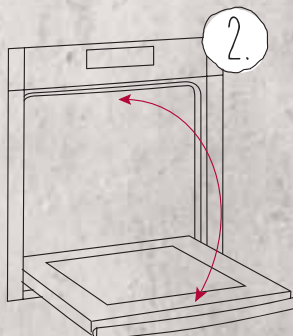

SEMMI SEM KERÜLHET TÖBBÉ AZ ÚTJÁBA, MÉG A SÜTŐAJTÓ SEM.

Nyissa ki a NEFF egyedülálló, sütő alá csúsztható sütőajtóját és érezze a kreativitás szelét!

A NEFF sütői igazi különlegességnek számítanak, hiszen a sütő alá becsúsztható ajtó nemcsak, hogy még élvezetesebbé teszi a süstést, de rengeteg helyet is felszabadít a konyhában, így Ön bármikor könnyedén és tetszőleges testhelyzetben hozzáférhet ételéhez.

A promóció a nemesacél kivitelű sütők Line választékára érvényes.

Slide®: A sütőajtó nyitásakor vagy csukásakor elfordul a fogantyú, így mindig biztosan tarthatja az ajtót.

Hide®: Nyitott helyzetben a sütőajtó teljesen eltűnik a sütő aljában, így akadálytalanul férhet a sütő belsejéhez.