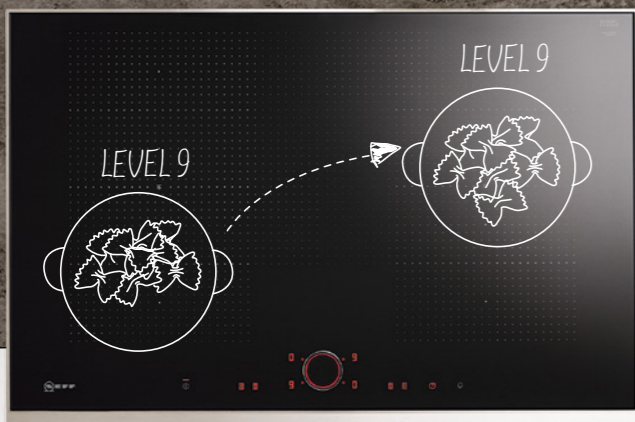

Nu er kokke ikke længere afhængige af nøjagtige placeringer af kogegrej: Med FlexInduction kan du placere gryder og pander på kogesektionen, uafhængig af FlexZone. Antal, størrelser og placeringer af gryder og pander registreres automatisk og temperaturen følger med.

2.

3.

Med FlexInduction Plus får du endnu mere plads og fleksibilitet, med op til to zoner ekstra.

KOGEZONERNE TILPASSER SIG. OG DU FÅR STØRRE SPILLERUM.

4.

FRYING SENSOR

Teknologi der responderer

Vælg op til fem forskellige temperaturindstillinger. Visuelle og akustiske signaler indikerer, at den ønskede temperatur er nået, og temperaturen holder – den skal ikke justeres, og det er næsten umuligt, at maden brænder på.

TRE SKRIDT NÆRMERE
RESTAURATIONS-
KØKKENET

5.

POWER TRANSFER

Flyt dine gryder og pander, og flyt temperaturen med

På NEFFs induktionskogesektioner kan du glemme alt om indstillingerne. Dem husker PowerTransfer dig på. Placer gryder og pander som du vil på den udvidede FlexZone, så flytter varmen automatisk med. Med kun ét tryk på en knap.

6.

CHEF MOVE

Opdel FlexZonen i tre zoner

Med et let fingertryk på glaspladen, er FlexZonen inddelt i tre zoner, alle med forskellige varmetrin: Forrest en zone med høj varme til kogning, i midten er der medium varme til at simre, og bagerst er der lav varme til at holde maden varm. Fordelen er, at du kun skal fokusere på madlavningen – og ikke på at tilpasse temperaturer.