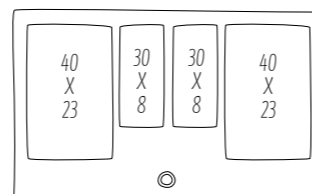

INDUKTIONSKOGESEKTIONER MED TWIST PAD

FLEX INDUCTION 80 CM

DESIGN FRAME, T68TL6UN2

NYHED!

- TwistPad®
- CookConnect & Home Connect
- 2 FlexInduction zoner
- 2 FlexPlus til automatisk udvidelse
- PowerBoost & PanBoost
- Stegesensor med 5 temperaturniveauer
- PowerTransfer
- ChefMove 3-trin
- Børnesikring
- ZoneLight – rødt LED-lys i kogepladen, viser hvilken zone og funktion, der er aktiveret

Vejl. pris kr. 21.999

FLEX INDUCTION 90 CM

DESIGN FRAME, T59TS5RN0
PLANO DESIGN, T59PS5RX0

- TwistPad®
- CookConnect & Home Connect
- 2 FlexInduction zoner
- 1 stor expanderbar ringzone
- PowerBoost & PanBoost
- Stegesensor med 5 temperaturniveauer
- ChefMove 3-trin
- Børnesikring

Vejl. pris kr. 19.499

FLEX INDUCTION 80 CM

DESIGN FRAME, T68TS6RN0
PLANO DESIGN, T68PS6RX0

- TwistPad®
- CookConnect & Home Connect
- 2 FlexInduction zoner
- 2 FlexPlus til automatisk udvidelse
- PowerBoost & PanBoost
- Stegesensor med 5 temperaturniveauer
- PowerTransfer
- ChefMove 3-trin
- Børnesikring

Vejl. pris kr. 18.199

INDUKTIONSKOGESEKTIONER MED TFT-DISPLAY

FLEX INDUCTION 90 CM

DESIGN FRAME, T59TF6TN0

- FullTouch 5" TFT-farvedisplay
- Tilberedningsguide med forslag til råvarer
- CookConnect & Home Connect
- 3 FlexInduction zoner
- PowerBoost & PanBoost
- Stegesensor med 5 temperaturniveauer
- CookingSensor
- PowerTransfer
- ChefMove 3-trin
- Børnesikring

Vejl. pris kr. 23.299

FLEX INDUCTION 80 CM

DESIGN FRAME, T68TF6TN0

- FullTouch 5" TFT-farvedisplay
- Tilberedningsguide med forslag til råvarer
- CookConnect & Home Connect
- 2 FlexInduction zoner
- 2 FlexPlus til automatisk udvidelse
- PowerBoost & PanBoost
- Stegesensor med 5 temperaturniveauer
- CookingSensor
- PowerTransfer
- ChefMove 3-trin
- Børnesikring