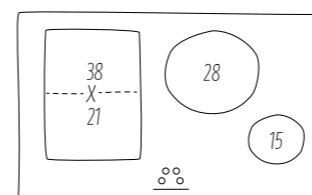

INDUKTIONSKOGESEKTIONER MED TWIST PAD

FLEX INDUCTION 80 CM

DESIGN FRAME, T68TL6UN2

NYHED!

- TwistPad®
- CookConnect & Home Connect
- 2 FlexInduction zoner
- 2 FlexPlus til automatisk udvidelse
- PowerBoost & PanBoost
- Stegesensor med 5 temperaturniveauer
- PowerTransfer
- ChefMove 3-trin
- Børnesikring
- ZoneLight – rødt LED-lys i kogepladen, viser hvilken zone og funktion, der er aktiveret

Vejl. pris kr. 21.999

FLEX INDUCTION 90 CM

DESIGN FRAME, T59TS5RN0
PLANO DESIGN, T59PS5RX0

- TwistPad®
- CookConnect & Home Connect
- 2 FlexInduction zoner
- 1 stor expanderbar ringzone
- PowerBoost & PanBoost
- Stegesensor med 5 temperaturniveauer
- ChefMove 3-trin
- Børnesikring

Vejl. pris kr. 19.499

FLEX INDUCTION 80 CM

DESIGN FRAME, T68TS6RN0
PLANO DESIGN, T68PS6RX0

- TwistPad®
- CookConnect & Home Connect
- 2 FlexInduction zoner
- 2 FlexPlus til automatisk udvidelse
- PowerBoost & PanBoost
- Stegesensor med 5 temperaturniveauer
- PowerTransfer
- ChefMove 3-trin
- Børnesikring

Vejl. pris kr. 18.199

INDUKTIONSKOGESEKTIONER MED TFT-DISPLAY

FLEX INDUCTION 90 CM

DESIGN FRAME, T59TF6TN0

- FullTouch 5" TFT-farvedisplay
- Tilberedningsguide med forslag til råvarer
- CookConnect & Home Connect
- 3 FlexInduction zoner
- PowerBoost & PanBoost
- Stegesensor med 5 temperaturniveauer
- CookingSensor
- PowerTransfer
- ChefMove 3-trin
- Børnesikring

Vejl. pris kr. 23.299

FLEX INDUCTION 80 CM

DESIGN FRAME, T68TF6TN0

- FullTouch 5" TFT-farvedisplay
- Tilberedningsguide med forslag til råvarer
- CookConnect & Home Connect
- 2 FlexInduction zoner
- 2 FlexPlus til automatisk udvidelse
- PowerBoost & PanBoost
- Stegesensor med 5 temperaturniveauer
- CookingSensor
- PowerTransfer
- ChefMove 3-trin
- Børnesikring