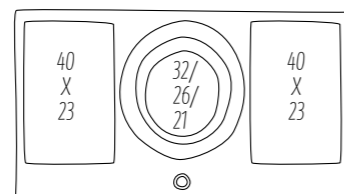

INDUKTIONSKOGESEKTIONER MED TWIST PAD

FLEX INDUCTION 80 CM

DESIGN FRAME, T68TL6UN2

NYHED!

- TwistPad®
- CookConnect & Home Connect
- 2 FlexInduction zoner
- 2 FlexPlus til automatisk udvidelse
- PowerBoost & PanBoost
- Stegesensor med 5 temperaturniveauer
- PowerTransfer
- ChefMove 3-trin
- Børnesikring
- ZoneLight – rødt LED-lys i kogepladen, viser hvilken zone og funktion, der er aktiveret

Vejl. pris kr. 21.999

FLEX INDUCTION 90 CM

DESIGN FRAME, T59TS5RN0
PLANO DESIGN, T59PS5RX0

- TwistPad®
- CookConnect & Home Connect
- 2 FlexInduction zoner
- 1 stor expanderbar ringzone
- PowerBoost & PanBoost
- Stegesensor med 5 temperaturniveauer
- ChefMove 3-trin
- Børnesikring

Vejl. pris kr. 19.499

FLEX INDUCTION 80 CM

DESIGN FRAME, T68TS6RN0
PLANO DESIGN, T68PS6RX0

- TwistPad®
- CookConnect & Home Connect
- 2 FlexInduction zoner
- 2 FlexPlus til automatisk udvidelse
- PowerBoost & PanBoost
- Stegesensor med 5 temperaturniveauer
- PowerTransfer
- ChefMove 3-trin
- Børnesikring

Vejl. pris kr. 18.199

INDUKTIONSKOGESEKTIONER MED TFT-DISPLAY

FLEX INDUCTION 90 CM

DESIGN FRAME, T59TF6TN0

- FullTouch 5" TFT-farvedisplay
- Tilberedningsguide med forslag til råvarer
- CookConnect & Home Connect
- 3 FlexInduction zoner
- PowerBoost & PanBoost
- Stegesensor med 5 temperaturniveauer
- CookingSensor
- PowerTransfer
- ChefMove 3-trin
- Børnesikring

Vejl. pris kr. 23.299

FLEX INDUCTION 80 CM

DESIGN FRAME, T68TF6TN0

- FullTouch 5" TFT-farvedisplay
- Tilberedningsguide med forslag til råvarer
- CookConnect & Home Connect
- 2 FlexInduction zoner
- 2 FlexPlus til automatisk udvidelse
- PowerBoost & PanBoost
- Stegesensor med 5 temperaturniveauer
- CookingSensor
- PowerTransfer
- ChefMove 3-trin
- Børnesikring