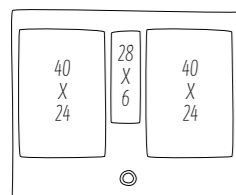

INDUKTIONSKOGESEKTIONER MED TWIST PAD

FLEX INDUCTION 80 CM

DESIGN FRAME, T68TL6UN2

NYHED!

- TwistPad®
- CookConnect & Home Connect
- 2 FlexInduction zoner
- 2 FlexPlus til automatisk udvidelse
- PowerBoost & PanBoost
- Stegesensor med 5 temperaturniveauer
- PowerTransfer
- ChefMove 3-trin
- Børnesikring
- ZoneLight – rødt LED-lys i kogepladen, viser hvilken zone og funktion, der er aktiveret

Vejl. pris kr. 21.999

FLEX INDUCTION 90 CM

DESIGN FRAME, T59TS5RN0
PLANO DESIGN, T59PS5RX0

- TwistPad®
- CookConnect & Home Connect
- 2 FlexInduction zoner
- 1 stor expanderbar ringzone
- PowerBoost & PanBoost
- Stegesensor med 5 temperaturniveauer
- ChefMove 3-trin
- Børnesikring

Vejl. pris kr. 19.499

FLEX INDUCTION 80 CM

DESIGN FRAME, T68TS6RN0
PLANO DESIGN, T68PS6RX0

- TwistPad®
- CookConnect & Home Connect
- 2 FlexInduction zoner
- 2 FlexPlus til automatisk udvidelse
- PowerBoost & PanBoost
- Stegesensor med 5 temperaturniveauer
- PowerTransfer
- ChefMove 3-trin
- Børnesikring

Vejl. pris kr. 18.199

INDUKTIONSKOGESEKTIONER MED TFT-DISPLAY

FLEX INDUCTION 90 CM

DESIGN FRAME, T59TF6TN0

- FullTouch 5" TFT-farvedisplay
- Tilberedningsguide med forslag til råvarer
- CookConnect & Home Connect
- 3 FlexInduction zoner
- PowerBoost & PanBoost
- Stegesensor med 5 temperaturniveauer
- CookingSensor
- PowerTransfer
- ChefMove 3-trin
- Børnesikring

Vejl. pris kr. 23.299

FLEX INDUCTION 80 CM

DESIGN FRAME, T68TF6TN0

- FullTouch 5" TFT-farvedisplay
- Tilberedningsguide med forslag til råvarer
- CookConnect & Home Connect
- 2 FlexInduction zoner
- 2 FlexPlus til automatisk udvidelse
- PowerBoost & PanBoost
- Stegesensor med 5 temperaturniveauer
- CookingSensor
- PowerTransfer
- ChefMove 3-trin
- Børnesikring