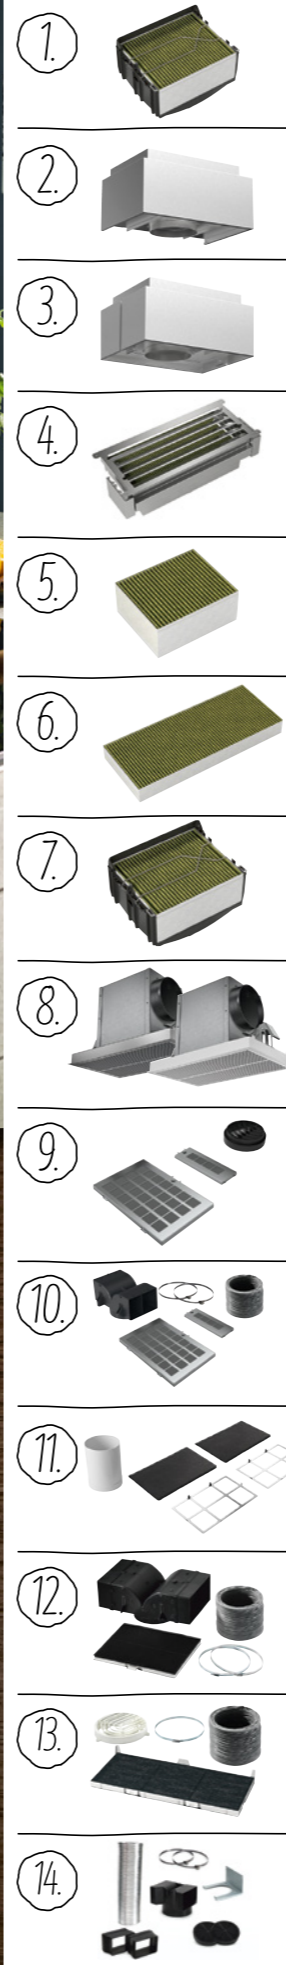

TILBEHØR TIL EMHÆTTER

STARTERSÆT CLEAN AIR

95 % REDUKTION AF MADOS, HOLDBARHED 12 MÅNEDER, ANTIPOLLEN

1	TIL MONTERING I SKORSTEN ● Passer til emhætte: D65BMP5N0, D96BMV5N5	Vejl. pris kr. 1.006	Z51CX1X6
2	● Passer til emhætte: D65BMP5N0, D96BMV5N5	Vejl. pris kr. 2.012	Z51FXC1N6
3	● Passer til emhætte: D95FRW1S1, D96IMW1N1, D65IHM1S0	Vejl. pris kr. 2.615	Z51AXC1N6
4	● Passer til emhætte: I96BMV5N5	Vejl. pris kr. 3.017	Z52CXC2N6
5	● Passer til emhætte: D46PU54X0, D49PU54X0, D57ML66N1, D55ML66N1	Vejl. pris kr. 2.464	Z51IXC1X6

FILTER CLEAN AIR PLUS ANTIPOLLEN

5	● Passer til CleanAir moduler: Z51.. / Z52...	Vejl. pris kr. 603	Z53XXB1X6
6	● Passer til CleanAir modul: Z51IXC1X6	Vejl. pris kr. 554	Z51IXB1X6

STARTERSÆT CLEAN AIR PLUS

95 % REDUKTION AF MADOS, HOLDBARHED 12 MÅNEDER, ANTIPOLLEN

7	TIL MONTERING I SKORSTEN ● Passer til emhætte: D65BMP5N0, D96BMV5N5, D95FRW1S1	Vejl. pris kr. 1.006	Z51CX1X6
8	● Passer til loftmonterede emhætter: I25CBS8W0, I97CPS8W5	Vejl. pris kr. 4.527 Vejl. pris kr. 4.224	Z52JCC1N6, rustfrit stål Z52JCC1W6, hvid

STARTERSÆT KULFILTER, KAN REGENERERES

85 % REDUKTION AF MADOS, HOLDBARHED 10 ÅR

9	MONTERES UDEN SKORSTEN ● Passer til emhætte: D96IMW1N1, D65IHM1S0, D95FRW1S1	Vejl. pris kr. 3.591	Z51AFR0X0
10	MONTERES MED SKORSTEN ● Passer til emhætte: D96IMW1N1, D65IHM1S0, D95FRW1S1	Vejl. pris kr. 4.014	Z51AFS0X0
11	● Passer til bordemhætten: D95DAP8N0	Vejl. pris kr. 2.072	Z92IDP9X0

STARTERSÆT KULFILTER

85 % REDUKTION AF MADOS, HOLDBARHED 12 MÅNEDER

12	● Passer til emhætte: D65BMP5N0	Vejl. pris kr. 352	Z5101X5
	● Passer til emhætte: D96BMV5N5, I96BMV5N5	Vejl. pris kr. 463	Z5102X5
13	● Passer til emhætte: D46PU54X0, D49PU54X0	Vejl. pris kr. 382	Z54TS02X0
14	● Passer til emhætte: D57ML66N1, D55ML66N1	Vejl. pris kr. 1.107	Z5135X3

KULFILTER

	● Passer til emhætte: D65BMP5N0	Vejl. pris kr. 242	Z5101X1
	● Passer til emhætte: I96BMV5N5, D96BMV5N5	Vejl. pris kr. 321	Z5102X1
	● Passer til emhætte: D57ML66N1, D55ML66N1	Vejl. pris kr. 755	Z5135X1
	● Passer til emhætte: D46PU54X0, D49PU54X0	Vejl. pris kr. 302	Z54TC02X0
	● Passer til emhætte: D96IMW1N1	Vejl. pris kr. 744	Z51AIA0X0
	● Passer til emhætte: D95FRW1S1	Vejl. pris kr. 744	Z51AFA0X0

ØVRIGT TILBEHØR

	FJERNBETJENING ● Passer til emhætte: D57ML66N1, D55ML66N1	Vejl. pris kr. 382	Z5100X0
	SKORSTENSFORLÆNGER 1 M ● Passer til emhætte: D95FRW1S1, D96IMW1N1, D65IHM1S0	Vejl. pris kr. 1.559	Z51AXK0N0
	SKORSTENSFORLÆNGER, SORT, 1 M ● Passer til plano og skrå glasemhætter	Vejl. pris kr. 1.760	Z91AXE1S1
	MONTERINGSKIT TIL MONTERING AF MOTOR I TILSTØDENDE SKABE ● Passer til bordemhætten: D95DAP8N0	Vejl. pris kr. 936	Z92IDM9X0

Iflg. bygningsreglementet (kap. 6.3.1.2) 1. januar 2014, skal der søges dispensation hos respektive kommune for at benytte recirkulation. Se evt. Byggelovens §22, stk.1.