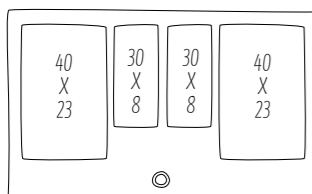

INDUKTIONSKOGESEKTIONER MED TWIST PAD

FLEX INDUCTION 80 CM

DESIGN FRAME, T68TL6UN2

NYHED!

- TwistPad®
- CookConnect & Home Connect
- 2 FlexInduction zoner
- 2 FlexPlus til automatisk udvidelse
- PowerBoost & PanBoost
- Stegesensor med 5 temperaturniveauer
- PowerTransfer
- ChefMove 3-trin
- Børnesikring
- ZoneLight – rødt LED-lys i kogepladen, viser hvilken zone og funktion, der er aktiveret

Vejl. pris kr. 21.999

FLEX INDUCTION 90 CM

DESIGN FRAME, T59TS5RN0
PLANO DESIGN, T59PS5RX0

- TwistPad®
- CookConnect & Home Connect
- 2 FlexInduction zoner
- 1 stor expanderbar ringzone
- PowerBoost & PanBoost
- Stegesensor med 5 temperaturniveauer
- ChefMove 3-trin
- Børnesikring