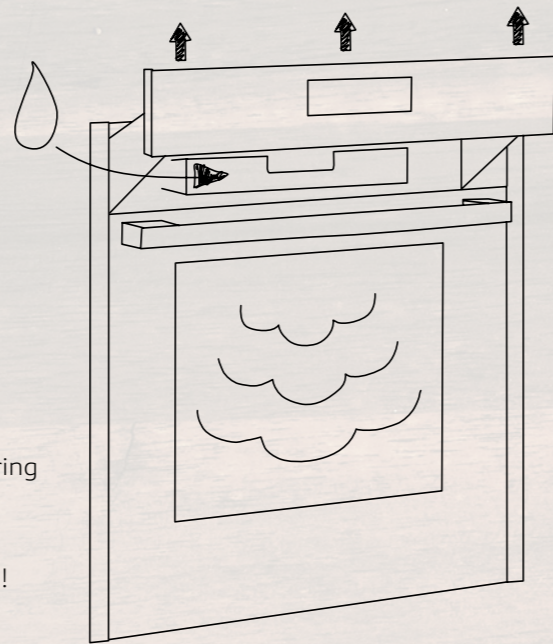

6.

VARIO STEAM®

Smart funktion der tilføjer damp

Nem madlavning og fantastiske resultater med VarioSteam®. Når du steger, bager eller genopvarmer mad, bliver der tilsat damp. Vælg selv fugtighedsdosering eller lad et af de 18 automatiske programmer klare madlavningen for dig. VarioSteam® forbedrer smagsoplevelsen, og giver maden en gylden overflade!