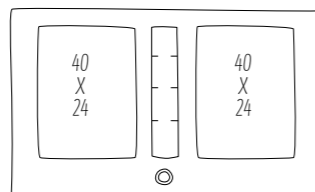

COMBI INDUCTION AIR 70 CM
DESIGN FRAME, T47TD7BN2

NYHED!

- Emhætten starter automatisk
- Kapacitet: normal 550 m³/t, intensiv 622 m³/t
- Overløbsbeholdere for overkogning: 200 ml + 700 ml
- Indikator for rengøring/udskiftning af fedt- og kulfilter
- TouchControl
- 4 rektangulære zoner, hvoraf 2 kan sammenkobles til 1 kombi-zone
- PowerBoost & PanBoost
- Stegesensor med 4 temperaturniveauer
- Børnesikring
- Mulighed for montering i 60 cm skab, se stregtegninger