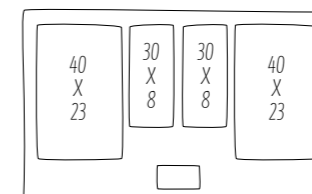

COOKING SENSOR

Slip for gryder, der koger over, eller mad, der brænder på. Fastgør blot sensoren på gryden, så interagerer den med kogesektionen og afgiver et signal, når en bestemt temperatur er opnået og bibeholder denne temperatur.