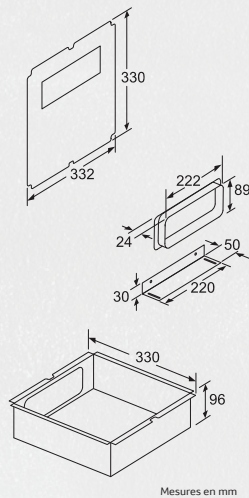

KIT D'INSTALLATION MOTEUR DÉPORTÉ

Z92IDM9X0

LES RALLONGES DE CHEMINÉES

LES EXTENSIONS SUPPORTS DE CHEMINÉES

* réglable en hauteur par pas de 10 mm

* réglable en hauteur par pas de 10 mm

Mesures en mm