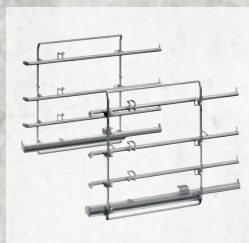

Z11TC10X0 Pour fours écolyse et pyrolyse à condition de l'ôter pendant le nettoyage pyrolyse. **Z13TC10X0** Pour fours vapeur Full Steam

RAILS TÉLESCOPIQUES 3 NIVEAUX

Ces rails télescopiques auto-bloquants à sortie totale permettent de sortir individuellement jusqu'à 3 plats.

Livré sans plaque de cuisson.

Z11TF36X0 Pour fours écolyse et pour N30-N50 pyrolyse

Z12TF36X0 Pour fours pyrolyse N70-N90

Z13TF36X0 Pour fours vapeur Full Steam

CLIP RAIL

Cette paire de rails télescopiques facilite l'accès aux plats en permettant de les tirer vers vous en toute sécurité. Vous pouvez commander et monter jusqu'à 4 paires de rails. Ils s'installent très facilement au niveau de votre choix.

Z11T115X0

SUPPORT POUR RAILS COMFORT FLEX 1 RAIL INCLUS

Ce support est spécialement conçu pour recevoir jusqu'à 4 rails télescopiques Comfort Flex à sortie totale. Il est équipé de série d'1 Rail télescopique Comfort Flex. **Z11TC16X0**. Pour les fours vapeur Full Steam se référer au tableau ci-dessous.