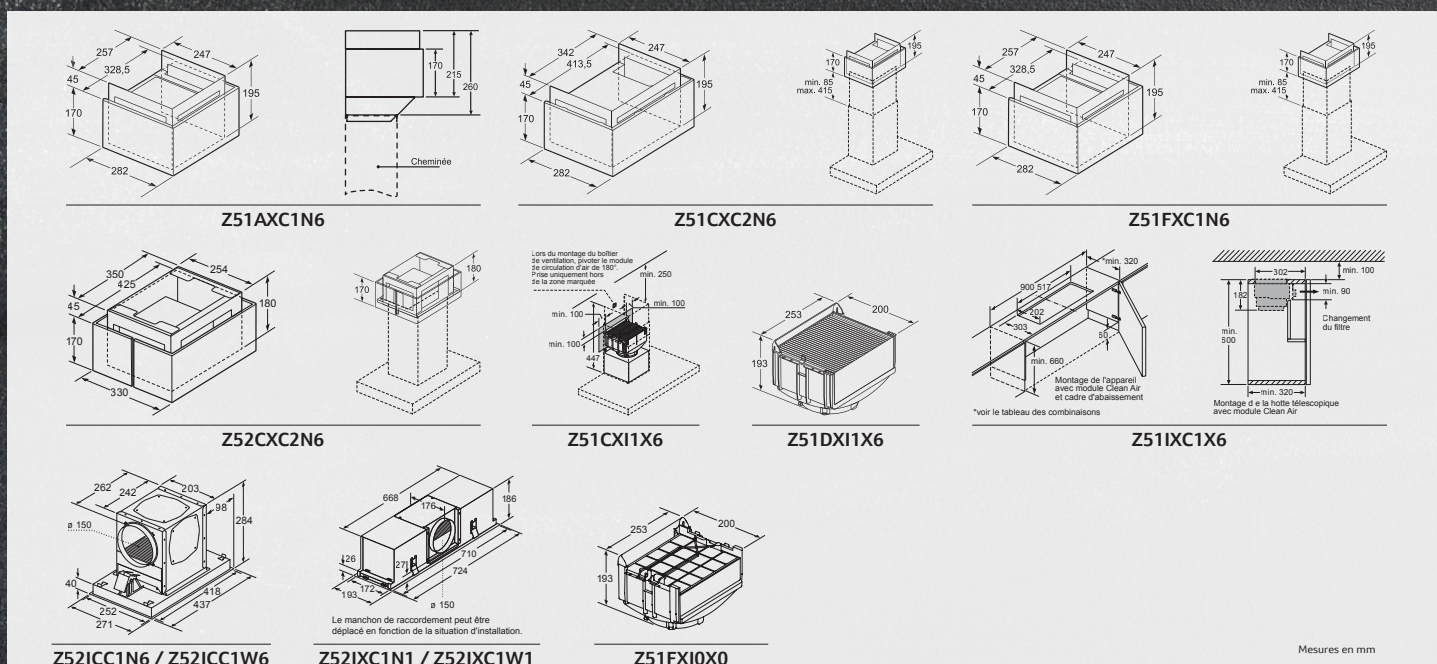

Classique	Classique longue durée	Nouveau Module Clean Air Plus	Module Clean Air longue durée
HOTTES INTÉGRÉES				
HOTTES TÉLÉSCOPIQUES				
  D46BR12X5 D46BR22X0 D46ED22X0	KITS PREMIÈRE UTILISATION Kit de recyclage Z54TS01X0 39,99 €			
	FILTRES DE RECHANGE Filtre Charbon Actif Z54TC01X0 39,99 €			
  D46ED52X0 D49ED52X0	KITS PREMIÈRE UTILISATION Kit de recyclage Z541S02X0 44,99 €		Module de recyclage intégré Clean Air Plus Z51XC1X6 249,99 €	
	FILTRES DE RECHANGE Filtre Charbon Actif Z54TC02X0 34,99 €		Filtre Clean Air Plus Z51XB1X6 79,99 €	
HOTTES BOX INTÉGRÉES				
  D94XAF8N0	KITS PREMIÈRE UTILISATION Kit de recyclage Z51BU0X0 99,99 €			
	FILTRES DE RECHANGE Filtre Charbon Actif Z51BU0X0 Disponible au SAV			
  I95CAQ6N0 I97CQ59S5	KITS PREMIÈRE UTILISATION Module de recyclage intégré Clean Air Plus Inox : Z52JCC1N6 459,99 € Blanc : Disponible au SAV		Kit de recyclage intégré Clean Air longue durée Disponible au SAV	
	FILTRES DE RECHANGE Filtre Clean Air Plus Z53XB1X6 59,99 €		Filtre Clean Air longue durée Z50XXP0X0 329,99 €	
  I94CBS8W0	KITS PREMIÈRE UTILISATION Module de recyclage intégré Clean Air Plus Inox : Z52JXC1N1 459,99 € Blanc : Z52JXC1W1 499,99 €			
	FILTRES DE RECHANGE Filtre Clean Air Plus Disponible au SAV			
HOTTES PLAN DE TRAVAIL				
  D94DAP6N0	KITS PREMIÈRE UTILISATION Kit de recyclage Z92IDP9X0 209,99 €			
	FILTRES DE RECHANGE Filtre Charbon Actif Z92IDQ9X0 169,99 €			
  I88WMM157	KITS PREMIÈRE UTILISATION Module de recyclage intégré Clean Air Plus Z92WW1X6 259,99 €			
	FILTRES DE RECHANGE Filtre Clean Air Plus Z92WWB1X6 119,99 €			

Encore plus d'accessoires sur www.neff-home.com/fr, Rubrique Boutique Accessoires.