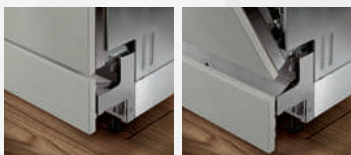

CHARNIÈRES MOBILES

Elles facilitent l'ouverture et la fermeture de la porte du lave-vaisselle. Elles sont recommandées pour tout habillage

supérieur à 77 cm et quand l'appareil est encastré en hauteur. L'interstice entre la porte et le meuble est alors plus étroit.

Z7880X0