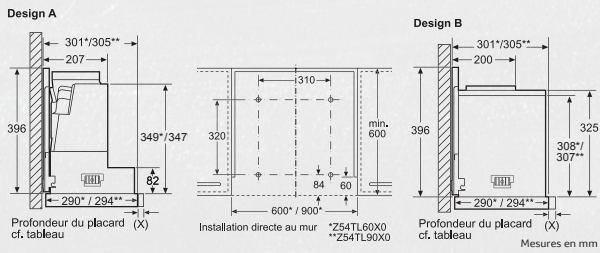

KITS DE SUSPENSION POUR HOTTES TÉLESCOPIQUES

Z54TL60X0 / Z54TL90X0