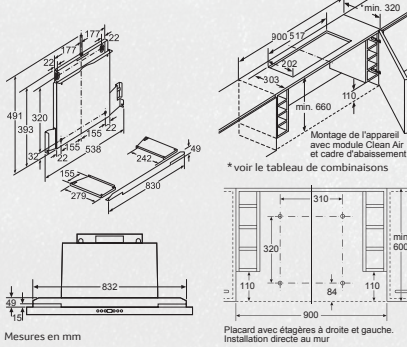

Z54TL90X0

	Prof. de l'appareil avec le kit Z54TL60X0/ Z54TL90X0	Prof. de bandeau (X)	Prof. l'installation Z54TL60X0/ Z54TL90X0	Prof du placard Z54TL60X0/ Z54TL90X0
Design A	301 / 305	17	318 / 322	min. 320 / 325
	301 / 305	22	323 / 327	min. 325 / 330
Design B	301 / 305	32	333 / 337	min. 335 / 340
	301 / 305	32	343 / 337	min. 335 / 340

Z54TL60X0 / Z54TL90X0