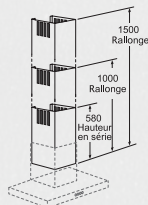

Z5905N0 / Z5906N1
Z5915N0 / Z5916N1