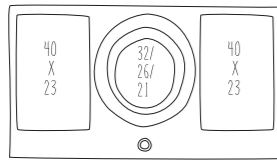

# Induktionskogesektioner

med TwistPad

**N90 | 90 cm**  
Design Frame, T59TS5RN0  
Plano Design, T59PS5RX0  
FlexInduction

- TwistPad®
- CookConnect & Home Connect
- 2 FlexInduction zoner
- 1 stor expanderbar ringzone
- PowerBoost & PanBoost
- Stegesensor med 5 temperaturniveauer
- ChefMove 3-trin
- Børnesikring