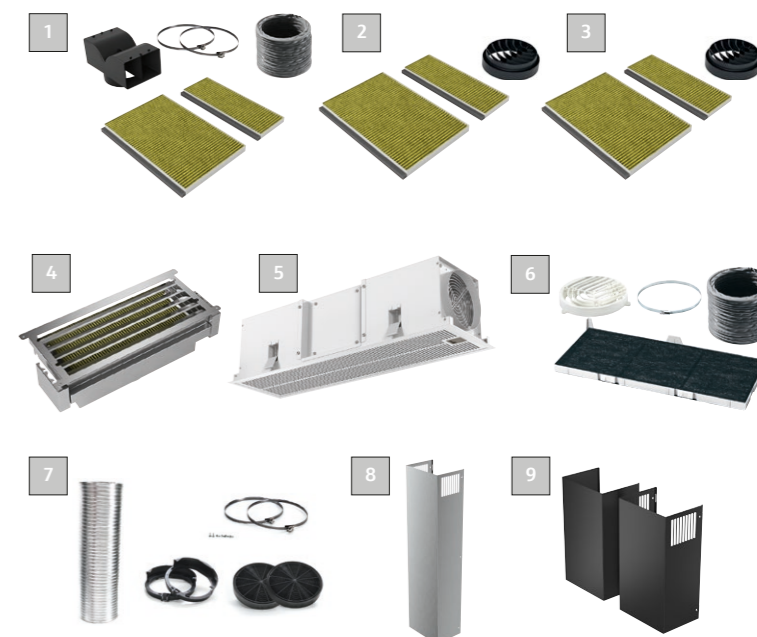

Startersæt CleanAir Plus:
Z511XC1X6

Tilbehør til emhætter

STARTERSÆT CLEAN AIR PLUS – HOLDBARHED CA. 12 MÅNEDER, ANTIPOLLEN		VEJL. PRIS KR.	ART NR
1	Til montering med skorsten • Passer til emhætte: D95FRW1S2, D95IHM1S0, D65IHM1S0	1 438	Z51AF1X6
2	Til montering uden skorsten • Passer til emhætte: D95FRW1S2	984	Z51AFV1X6
3	Til montering uden skorsten • Passer til emhætte: D96IMW1G1, D95IHM1S0, D65IHM1S0	1 238	Z51AIV1X6
4	Til udtræks- og underbyggede emhætter • Passer til emhætte: D46PU54X0, D49PU54X0, D57ML66N1, D55ML66N1	3 015	Z51XC1X6
STARTERSÆT CLEAN AIR, LOFTMONTEREDE EMHÆTTER – HOLDBARHED CA. 12 MÅNEDER			
5	Startersæt CleanAir til loftmonterede emhætter – hvid • Passer til emhætte: I94CBS8W0	7 353	Z52JXC1W1
STARTERSÆT KULFILTER – HOLDBARHED CA. 12 MÅNEDER			
6	Startersæt kulfilter • Passer til emhætte: D46PU54X1, D49PU54X1	444	Z54TS02X0
7	Startersæt kulfilter • Passer til emhætte: D57ML66N1, D55ML66N1	1 376	Z5135X3
ØVRIGT TILBEHØR			
8	Skorstensforlænger, 1 m • Passer til plano og skrå glasemhætter	1 914	Z51AXK0N0
9	Skorsten, sort, 1 m • Passer til plano og skrå glasemhætter, e.g. D95IHM1S0 og D65IHM1S0	2 158	Z91AXE1S1

CLEAN AIR PLUS

NEFFs recirkulerende emhætter med CleanAir-filter fjerner op til 95 % af madosen.* Emhætter med CleanAir Plus er energi-besparende da den opvarmede luft i huset ikke forsvinder ud af huset. Nu også med pollenfilter, der fjerner op til 99 % pollen og allergener.

* (Iflg. bygningsreglementet (kap. 6.3.1.2) 1. januar 2014, skal der søges dispensation hos respektive kommune for at benytte recirkulation. Se evt. Byggelovens §22, stk.1.)