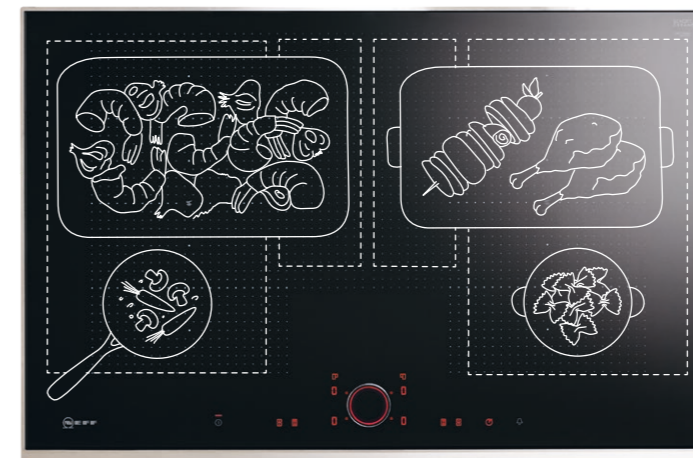

FLEX INDUCTION PLUS

Med FlexInduction Plus får du endnu mere plads og flexibilitet, med op til to zoner ekstra