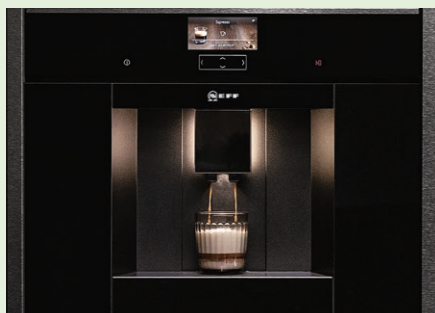

Din helt private barista

Når espressomaskinen er tilsluttet Wi-Fi kan du bruge Home Connect-appen til at lave dine helt personlige indstillinger direkte på mobilen. Eller prøv en af alle de kaffeopskrifter, der findes i appen.

*Det kan være nødvendigt at installere apps fra Home Connect partnere for at anvende alle de funktioner, som vi har beskrevet her.