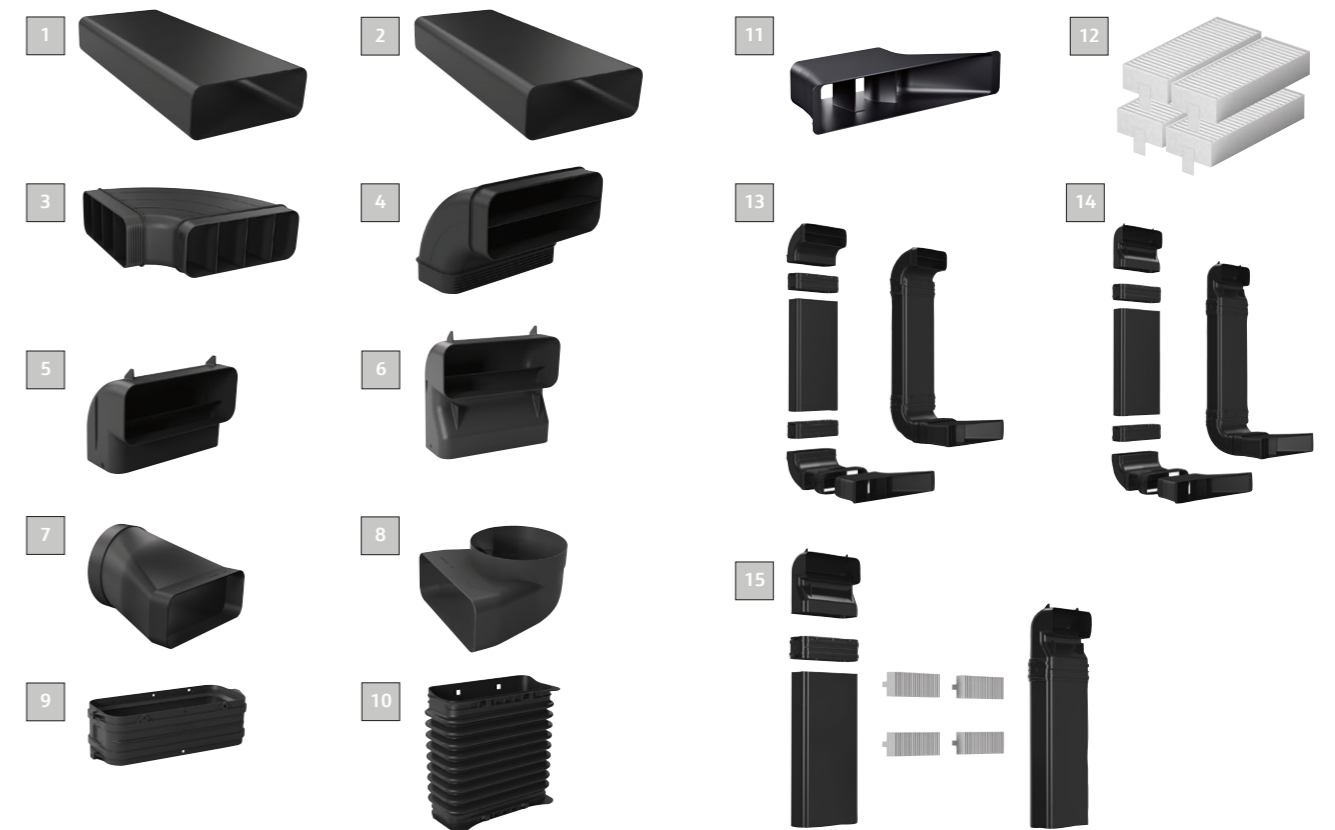

Tilbehør til installation af inductionAir og bordemfang i glas

	TILBEHØR TIL INSTALLATION	VEJL. PRIS KR.	ART NR
1	Ret luftkanal 500 mm	297	Z861SM1
2	Ret luftkanal 1000 mm	530	Z861SM2
3	Horisontal bøjning 90° til fladkanal	402	Z861SB1
4	Vertikal bøjning 90° til fladkanal • Passer til min. 70 cm dyb bordplade	297	Z861SB2
5	Smal vertikal bøjning 90° • Passer til min. 65 cm dyb bordplade	297	Z861SB3
6	Vertikal bøjning 90° • Passer til min. 60 cm dyb bordplade	297	Z861SB4
7	Flad adapter fra fladkanal til rund Ø 150 mm	530	Z861SI0
8	90° bøjet adapter fra fladkanal til rund Ø 150 mm	530	Z861SI1
9	Samlestykke til at fæstne luftkanal og bøj sammen – hun	243	Z861SS1
10	Fleksibel kanal for tilkobling af kanalkomponenter – hun	741	Z861SS2
11	Diffusorstykke • Diffusor der spreder luften	540	Z821PD1
12	Akustiske filtre • 4 akustiske filtre for et lavere lydniveau og bedre effekt • Der medfølger også tætningstape	582	Z811DU0
13	Tilbehørsæt til recirkulation til bordpladedybder på 70 cm eller mere	2 116	Z861KR0
14	Tilbehørsæt til recirkulation til bordpladedybder på 60 cm eller mere	2 116	Z861KR1
15	Tilbehørsstartsæt til installation af kanaludsugning til bordpladedybder på 60 cm eller mere	1 407	Z861KE1