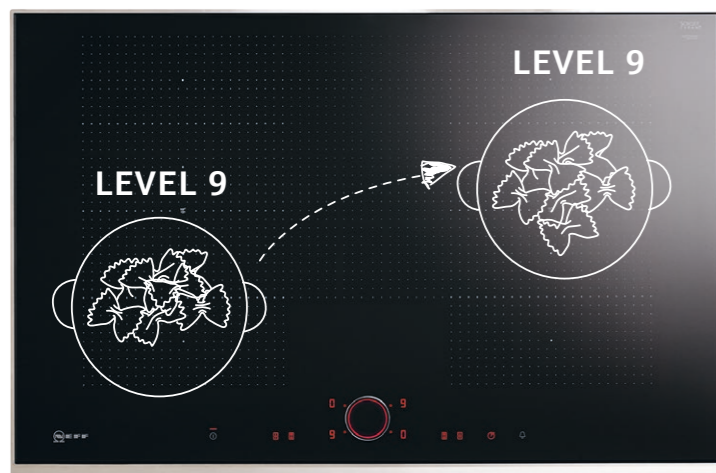

FRYING SENSOR

Teknologi der responderer

Vælg op til fem forskellige temperatur-indstillinger. Visuelle og akustiske signaler indikerer, at den ønskede temperatur er nået, og temperaturen holder – den skal ikke justeres, og det er næsten umuligt, at maden brænder på.

COOK CONNECT

Endelig! Nu findes der kogesektioner og emhætter, der kommunikerer direkte med hinanden. Du behøver ikke at gøre noget.

POWER TRANSFER

Flyt dine gryder og pander, og flyt temperaturen med

På NEFFs induktionskogesektioner kan du glemme alt om indstillingerne. Dem husker PowerTransfer dig på. Placer gryder og pander som du vil på den udvidede FlexZone, så flytter varmen automatisk med. Med kun ét tryk på en knap.

Tre skridt nærmere restaurationskøkkenet

CHEF MOVE

Opdel FlexZonen i tre zoner

Med et let fingertryk på glaspladen, er FlexZonen inddelt i tre zoner, alle med forskellige varmetrin: Forrest en zone med høj varme til kogning, i midten er der medium varme til at simre, og bagerst er der lav varme til at holde maden varm. Fordelen er, at du kun skal fokusere på madlavningen – og ikke på at tilpasse temperaturer.