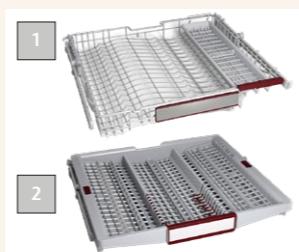

Opvaskmaskiner

Opvaskemaskinerne er bygget til entusiastiske kokke. Ikke flere snavsede gryder, fedtede stegepander eller sarte glas, at vaske op i hånden efter hvert måltid. Det klarer vores opvaskemaskiner!

60 cm

N70 | 60 cm
Standardhøjde 81,5 cm, S187TC800E
Ekstra høj 86,5 cm, S287TC800E

Opvaskemaskine

- 14 kuverter
- 43 dB
- Silence on demand (via app)
- 6 program, 4 tillægsfunktioner
- Home Connect – Wi-Fi tilsluttede hvidevarer
- MachineCare-program
- Flex 3 kurve
- Top kurv er inkluderet
- ExtraSpeed
- **Zeolith®-tørring** og **OpenDry**
- TimeLight
- TFT-display og TouchControl
- EmotionLight – indvendig belysning
- **OpenDoorAssist** til grebsløse fronter
- Lister i stål medfølger
- Energiklasse: A (skala A–G)

Vejl. pris kr. 19 899

N70 | 60 cm
Standardhøjde 81,5 cm, S157ZB801E
Ekstra høj 86,5 cm, S257ZB801E

Opvaskemaskine

- 13 kuverter
- 41 dB (natprogram. 39 dB)
- Silence on demand (via app)
- 8 program, 4 tillægsfunktioner
- Home Connect – Wi-Fi tilsluttede hvidevarer
- Intelligent Program
- MachineCare-program
- Flex 3 kurve med bestikkurv
- Vælg selv: 3. kurv eller top kurv (ekstratilbehør)
- ExtraSpeed
- **Zeolith®-tørring**
- TimeLight
- TouchControl
- EmotionLight – indvendig belysning
- Lister i stål medfølger
- Energiklasse: C (skala A–G)

Vejl. pris kr. 16 699

N70 | 60 cm
Standardhøjde 81,5 cm, S197EB800E
Ekstra høj 86,5 cm, S297EB800E

Opvaskemaskine