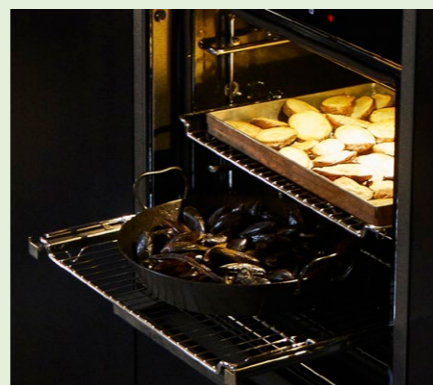

COMFORT FLEX

Teleskopudtræk på en helt ny måde

Med teleskopudtræk i ovnen, er det let at fjerne og isætte plader og riste. Udformningen af ComfortFlex®-teleskopudtræk gør, at du også kan tage pladerne ud fra siden. Træk pladen ud, tag den ud af udtrækket og server. Enkelt og sikkert.