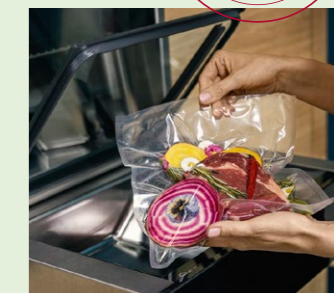

Vores dampovne findes både som indbygningsovn (60 cm) og kompaktovn (45 cm)

FULL STEAM

Almindelig ovn eller dampovn? Hvorfor vælge en af delene, når du kan få begge?

Fullsize dampovne fra NEFF kombinerer traditionelle ovnfunktioner og damp i ét ovnrør til både bagning, dampning, dampbagning eller sous vide.

VARIO STEAM®

Smart funktion der tilfører damp

Nem madlavning og fantastiske resultater med VarioSteam®. Når du steger, bager eller genopvarmer mad, bliver der tilsat damp. Vælg selv fugtighedsdosering eller lad et af de 18 automatiske programmer klare madlavningen for dig. VarioSteam® forbedrer smagsoplevelsen, og giver maden en gylden overflade!

Øvrige Highlights

SOUS VIDE

Med sous vide programmet tilbereder du dine råvarer i en vakuumforseglet pose. Tilberedning med en konstant lav temperatur samtidig med damp, fremhæver smagen og garanterer fantastisk konsistens og farve.

Med NEFF Sous vide boksen, som kan monteres direkte under en 45 cm NEFF-ovn, kan du hurtigt vakuumforsegle dine retter. Når alt er lufttæt, bliver dine ingredienser på magisk vis tilberedt til perfektion i ovnen.

CIRCO THERM®

Lav mad på flere forskellige niveauer samtidig

Med NEFFs varmluftssystem CircoTherm®, laver du let et komplet måltid i ovnen på én og samme tid. Uanset hvad du bager, steger eller griller, så blandes smagen ikke med hinanden. Fisk smager som fisk og brød som brød.