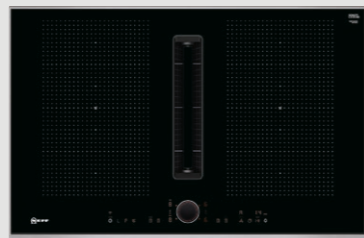

N90 | 80 cm
Design Frame, T58TL6EN2
Plano Design, T58PL6EX2
Induktionskogesektioner
med integreret emhætte
FlexInduction Air