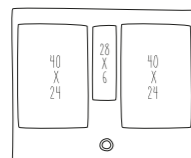

Vejl. pris kr. 19 399

N90 | 60 cm
Design Frame, T66TS6RN0
Plano Design, T66PS6RX0
FlexInduction

- TwistPad®
- CookConnect & Home Connect
- 2 FlexInduction zoner
- 1 FlexPlus til automatisk udvidelse
- PowerBoost & PanBoost
- Stegesensor med 5 temperaturniveauer
- PowerTransfer
- ChefMove 3-trin
- Børnesikring

Vejl. pris kr. 17 699

N90 | T56TS51N0 | 60 cm
FlexInduction
Design Frame

- TwistPad®
- 1 FlexInduction zone
- 2 ringzoner
- PowerBoost & PanBoost
- Stegesensor med 5 temperaturniveauer
- ChefMove 3-trin
- Børnesikring