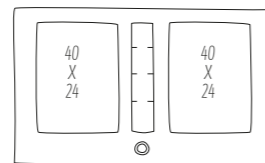

- Fulldautomatisk emhætte med luftsensoren
- Kapacitet: normal 550 m³/t, intensiv 622 m³/t
- Overløbsbeholdere for overkogning: 200 ml + 700 ml
- Indikator for rengøring/udskiftning af fedt- og kulfilter
- TwistPad®
- Home Connect
- 2 FlexInduction zoner
- PowerBoost & PanBoost
- Stegesensor med 5 temperaturniveauer
- PowerTransfer
- ChefMove 3-trin
- Børnesikring