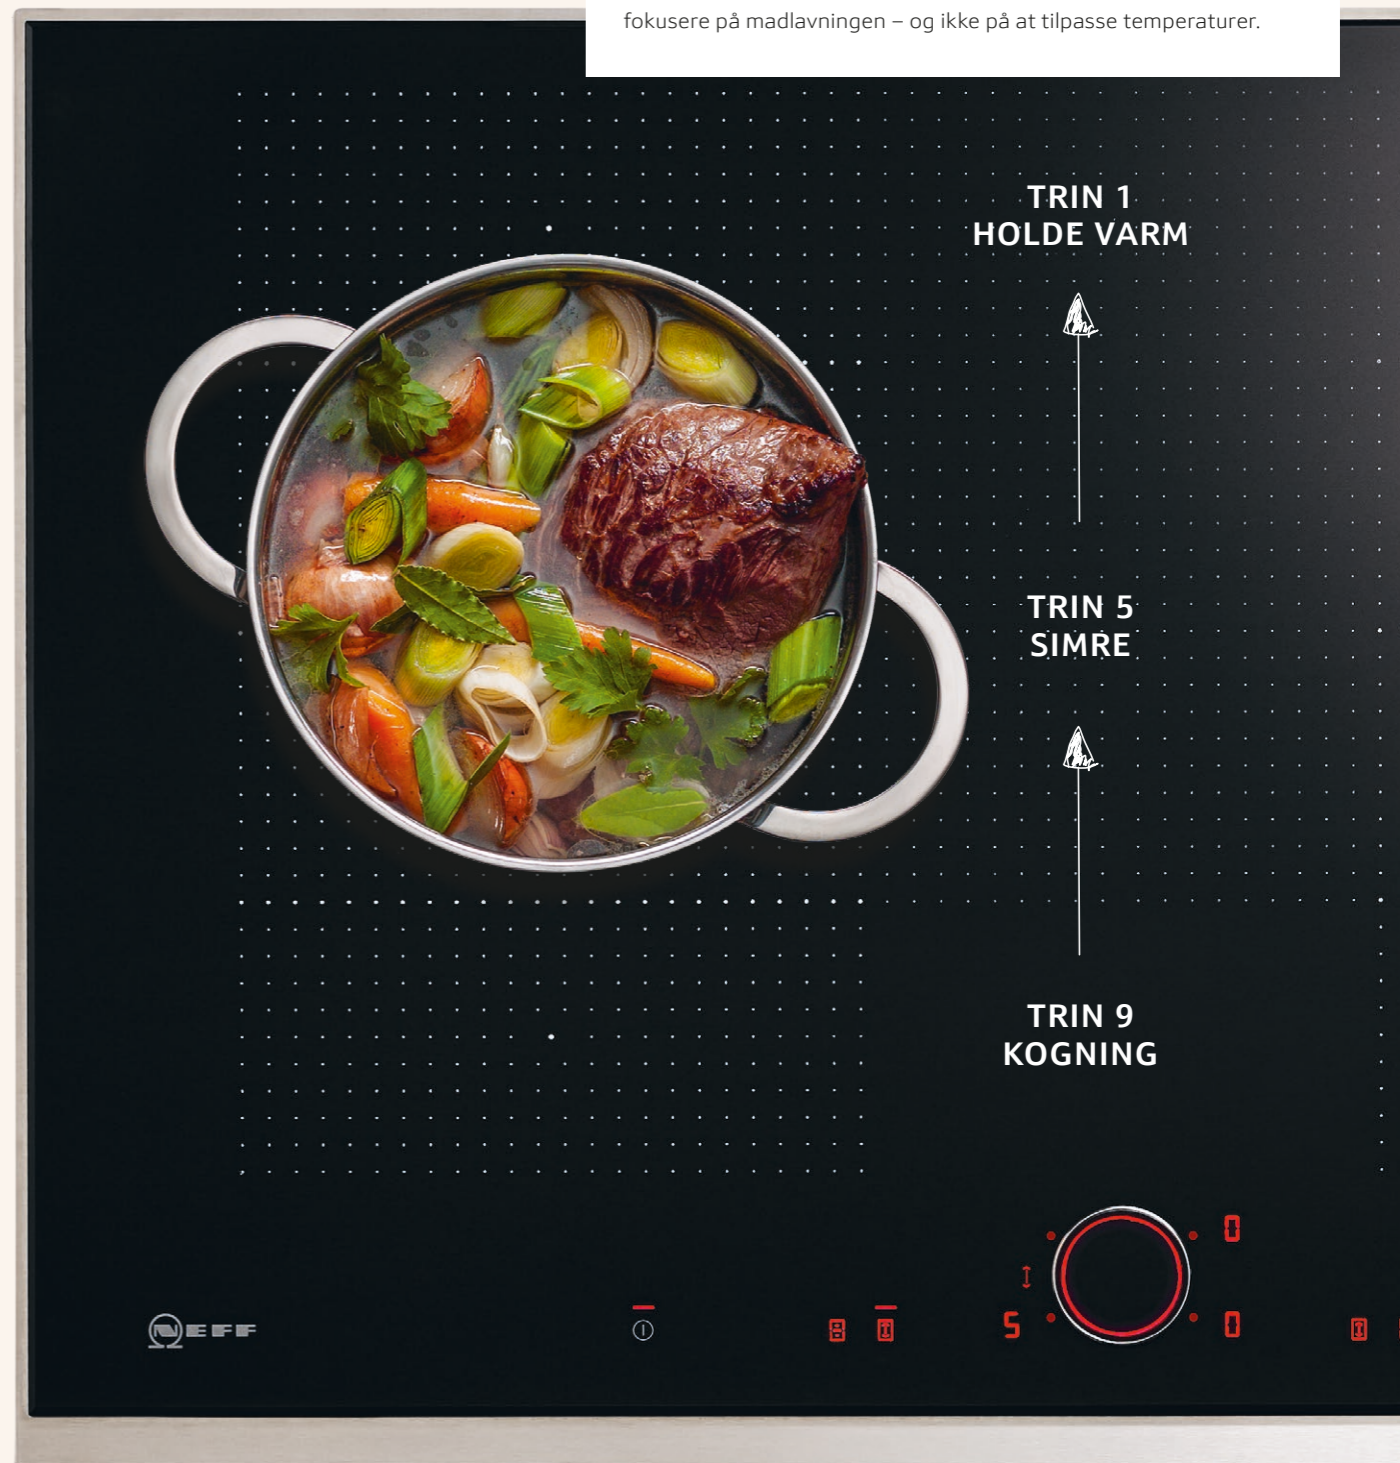

Tre skridt nærmere restaurationskøkkenet

CHEF MOVE

Opdel FlexZonen i tre zoner

Med et let fingertryk på glaspladen, er FlexZonen inddelt i tre zoner, alle med forskellige varmetrin: Forrest en zone med høj varme til kogning, i midten er der medium varme til at simre, og bagerst er der lav varme til at holde maden varm. Fordelen er, at du kun skal fokusere på madlavningen – og ikke på at tilpasse temperaturer.