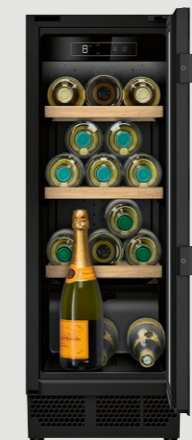

A
F

- Nichemål 82 cm, underbygning
- Energiklasse: F (skala A–G)
- Meget stille – Lydniveau: 38 dB(A)
- 4 st hylder (3 i bambus), til 21 flasker af 0,75 l
- 1 temperaturzone 5–20 °C
- Glasdør med UV-beskyttelse og døralarm
- AntiVibration System til perfekt opbevaring
- Ventilation via sokkel
- Indvendigt LED-lys giver godt overblik i skabet
- Højrehængt, vendbar

Vejl. pris kr. 11 899