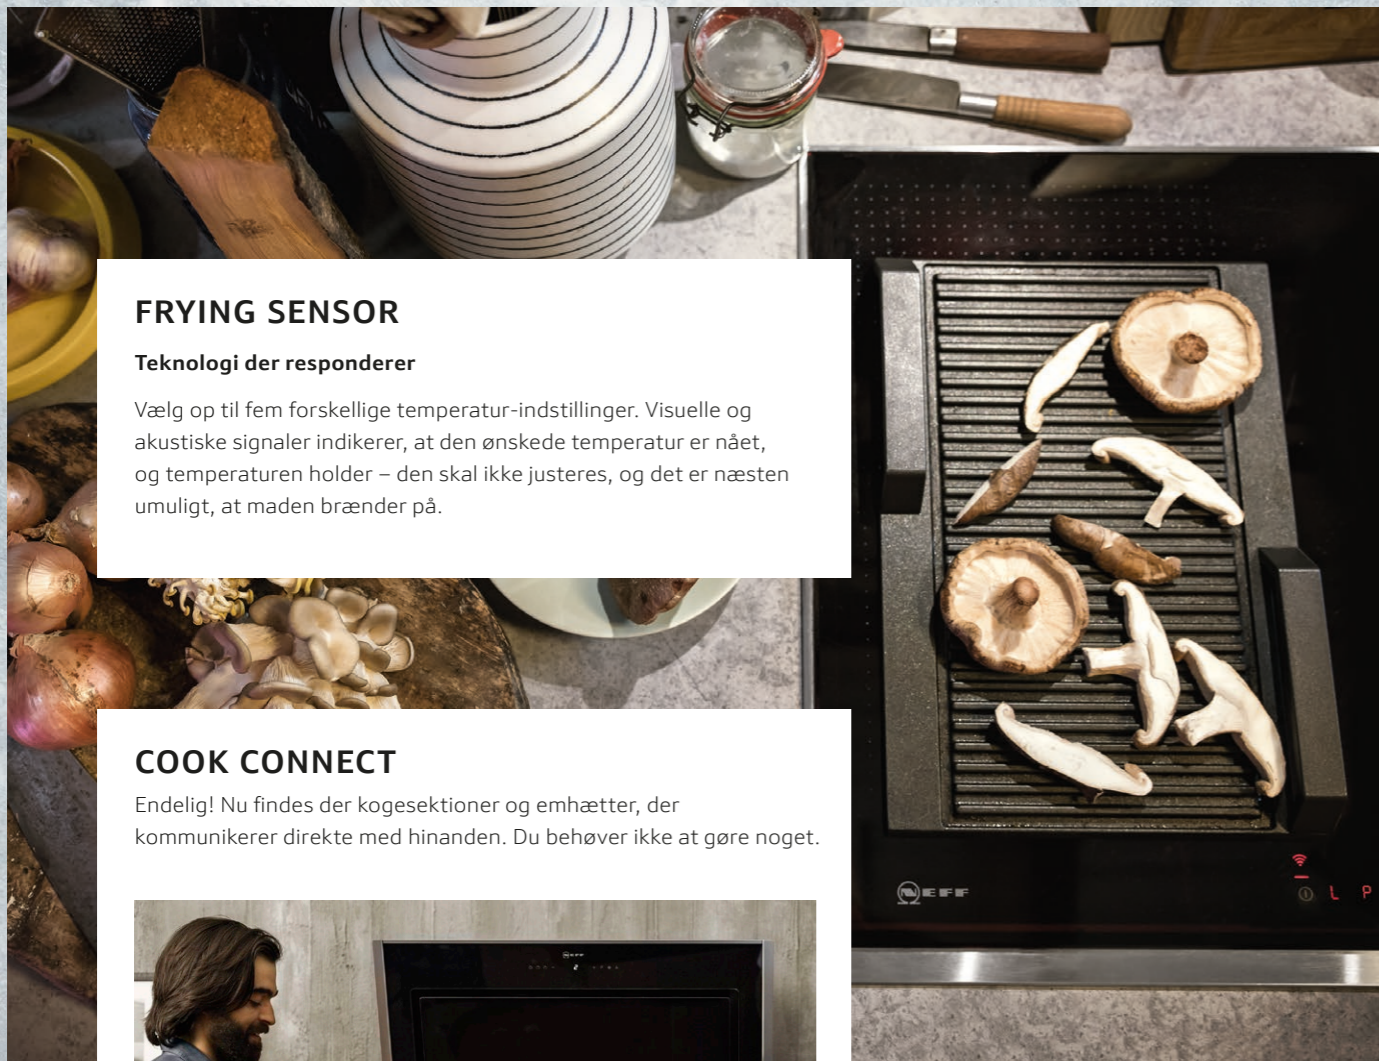

FRYING SENSOR

Teknologi der responderer

Vælg op til fem forskellige temperatur-indstillinger. Visuelle og akustiske signaler indikerer, at den ønskede temperatur er nået, og temperaturen holder – den skal ikke justeres, og det er næsten umuligt, at maden brænder på.

COOK CONNECT

Endelig! Nu findes der kogesektioner og emhætter, der kommunikerer direkte med hinanden. Du behøver ikke at gøre noget.