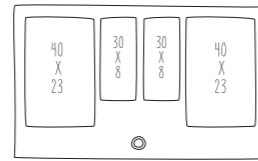

Vejl. pris kr. 22 199

N90 | 80 cm
Design Frame, T58TS21N0
Plano Design, T58PS21X0
FlexInduction

- TwistPad®
- 1 FlexInduction zone
- 3 ringzoner
- PowerBoost & PanBoost
- Stegesensor med 5 temperaturniveauer
- ChefMove 3-trin
- Børnesikring