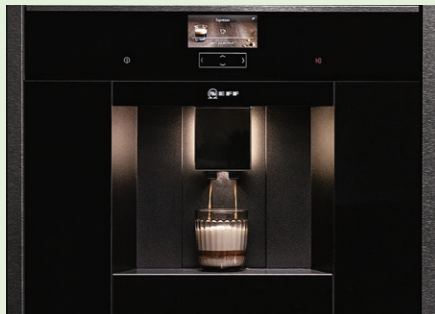

Ikiona baristasi

Voit tallentaa omat suosikkikahvisi Home Connect-sovelluksella mobiililaitteellasi kun espressokone on yhdistetty WiFi-verkkoon. Tai vaikka kokeilla yhtä kahviresepteistä, joita on sovelluksessa.