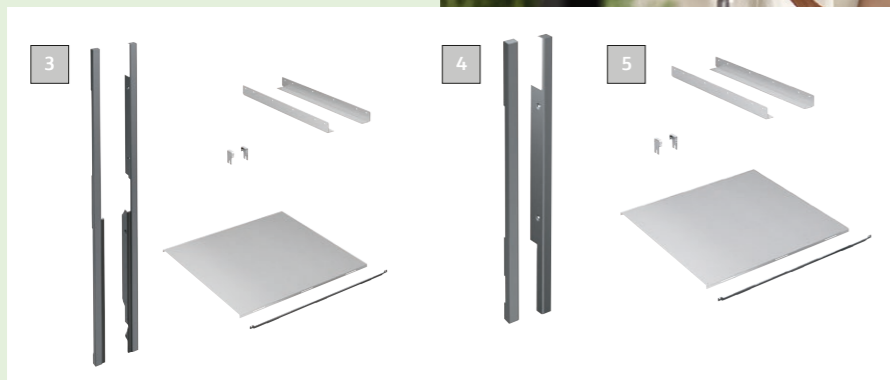

Tarvittava asennustila

- 60 cm uuni
- 45 cm uuni
- 14 cm lämpölaatikko

Tarvittava asennustila 105 cm

- 45 cm uuni
- 60 cm uuni

Uunien lisävarusteet

	ULOSVEDETTÄVÄT KANNATTIMET	SUOSITUSHINTA	KOODI
	Teleskooppikannattimet höryuuniin, 3 tasoa • 3 ruoanvalmistustasoa • Sopii 60 cm uuneihin • Sopii uuneihin B48FT78G0, B47FS26G0	291 €	Z13TF36X0
	Teleskooppikannattimet höryuuniin, 3 tasoa, pyro proof • 3 ruoanvalmistustasoa • Sopii 60 cm uuneihin • Sopii uuneihin B57CR25G0, B57CS28G0	231 €	Z12TF36X0
MUUT LISÄVARUSTEET			
1	Leivinpelti	58 €	Z11AB15A0
2	Leivonta- ja pizzakivi	173 €	Z1913X0
SEAMLESS COMBINATION -LISTAT			
3	Seamless combination -paketti uuni 60 cm + kompakti uuni 45 cm	173 €	Z11SZ90G0
4	Seamless combination -paketti kompakti uuni 45 cm + lämpölaatikko tai vakumointilaatikko 14 cm	101 €	Z11SZ60G0
HYLLYTASO			
5	Hyllytaso yhdistämiseen ilman Seamless-listoja	71 €	Z11SZ00X0