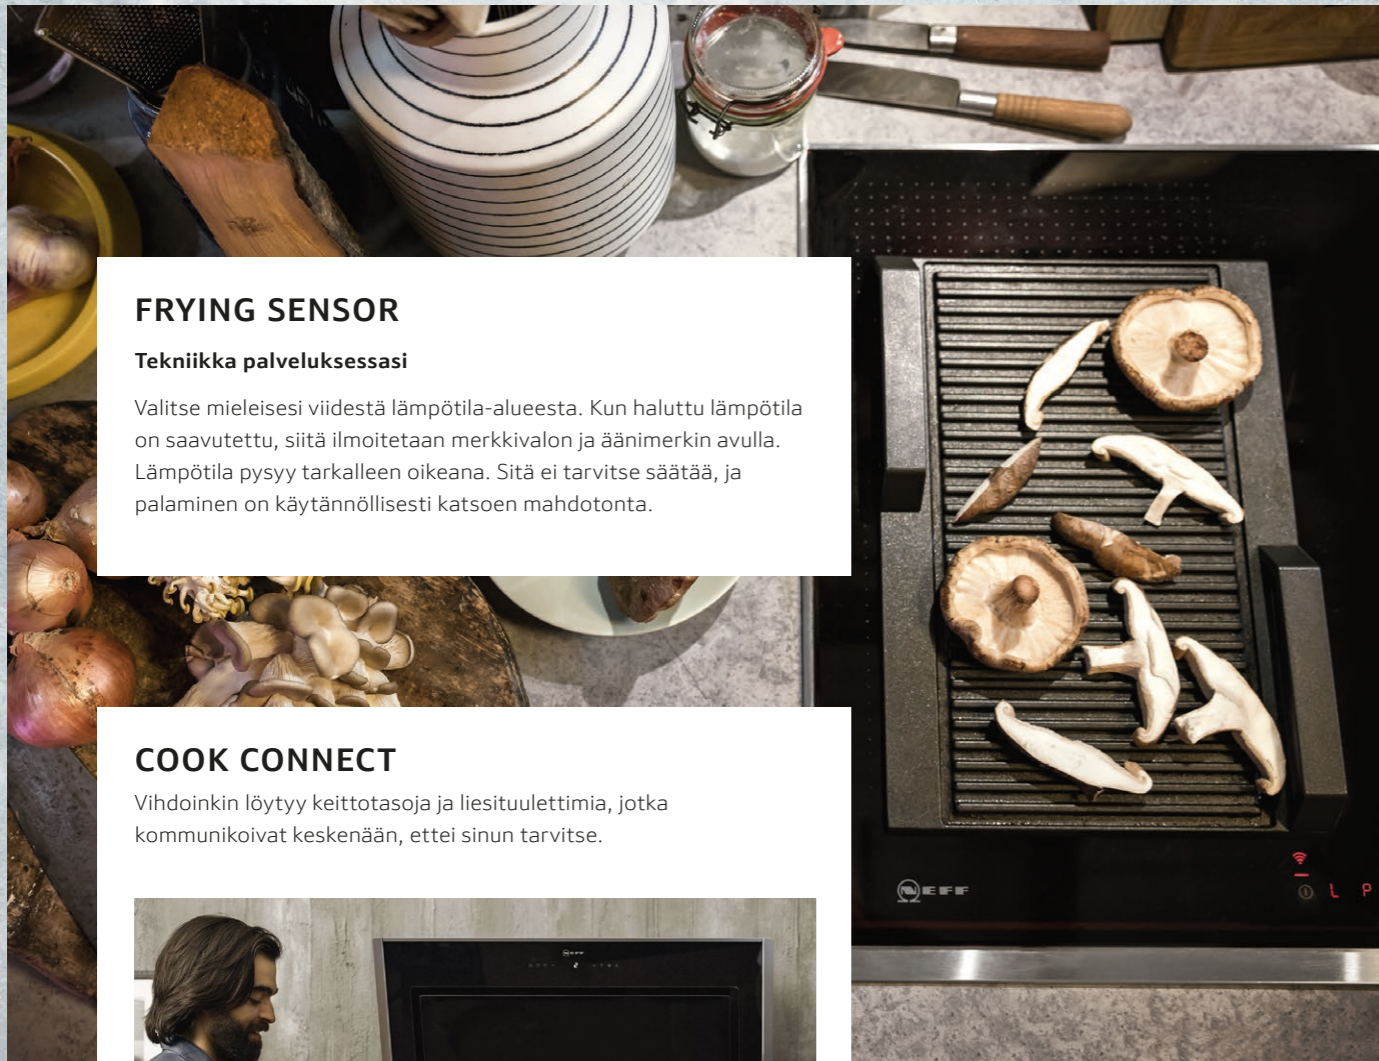

FRYING SENSOR

Tekniikka palveluksessasi

Valitse mieleisesi viidestä lämpötila-alueesta. Kun haluttu lämpötila on saavutettu, siitä ilmoitetaan merkkivalon ja äänimerkin avulla. Lämpötila pysyy tarkalleen oikeana. Sitä ei tarvitse säätää, ja palaminen on käytännöllisesti katsoen mahdotonta.

COOK CONNECT

Vihdoinkin löytyy keittotasoa ja liesituulettimia, jotka kommunikoivat keskenään, ettei sinun tarvitse.