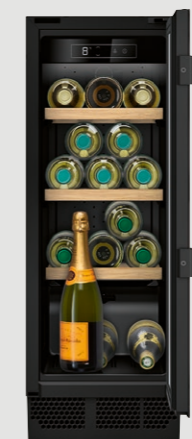

N70 | KU9202HFO | 30 cm
Integroitava viinikaappi

A1F

- Korkeus 82 cm, työtason alle
- Energialuokka F (asteikolla A–G)
- Erittäin hiljainen – äänitaso 38 dB(A)
- 4 hyllyä, joista 3 tammea, tilaa 21 x 0,75 l pullolle
- 1 lämpötila-alue 5–20 °C
- UV-suojattu lasiovi hälyttimellä
- AntiVibration -järjestelmä täydelliseen varastointiin
- Ilmankierto etureunassa
- LED-valaistus
- Oikeakätinen, vaihdettavissa

Suositusinta: 1 679 €