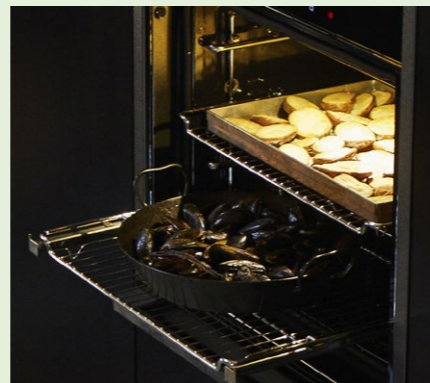

COMFORT FLEX

Ulosvedettävät kannattimet aivan uudella tasolla

Ulosvedettävien kannattimien avulla uunipelti tai astia on helppo ottaa pois uunista ja laittaa uuniin. Uuden muotoilun ansiosta voit tarttua peltiin myös sivulta. Helppoa ja turvallista.