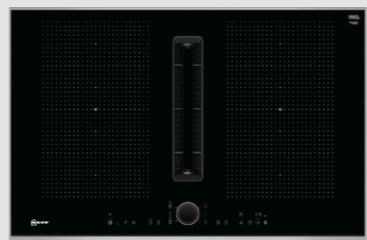

N90 | 80 cm
Design Frame, T58TL6EN2
Plano Design, T58PL6EX2
Induktiokaittotasuu integroidulla
liesituulettimella
FlexInduction Air