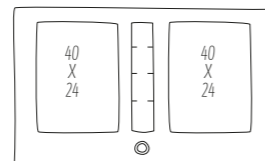

- Täysautomaattinen liesituuletin ilmanlaatusensorilla
- Kapasiteetti: normaaliteho 550 m³/h, intensiiviteho 622 m³/h
- Nesteeneruuyksikkö: 200 ml + 700 ml
- Rasva- ja aktiivihiiisuodattimen
- TwistPad®
- Home Connect
- 2 FlexInduction-keittoaluetta
- PowerBoost & PanBoost
- Paistosensori, jossa 5 lämpötila-aluetta
- PowerTransfer
- ChefMove 3 tasoa
- Lapsilukitus