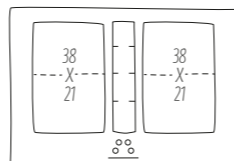

- Liesituuletin käynnistyy automaattisesti
- Kapasiteetti: normaaliteho 550 m³/h, intensiiviteho 622 m³/h
- Nesteeneruuyksikkö: 200 ml + 700 ml
- Rasva- ja aktiivihiiisuodattimen
- TouchControl
- 4 suorakaiteen muotoista keittoaluetta, joista 2 voidaan yhdistää yhdeksi kombi-alueeksi
- PowerBoost & PanBoost
- Paistosensori, jossa 4 lämpötila-aluetta
- Lapsilukitus
- Voidaan asentaa 60 cm leveään kaappiin

Suosituushinta:
4 179 €

Huoneilmaan palauttava Plug'n play-asennus! CleanAir Plus-suodattimet ja liitoskappale mukana InductionAir-keitto-tasuuojen pakkauksessa.