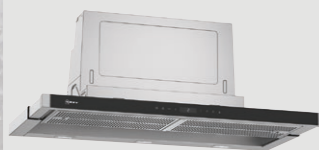

Ulosvedettävät liesituulettimet

Esillä vain tarvittaessa

N90 | D49PU54X1 | 90 cm

**Ulosvedettävät
liesituulettimet**