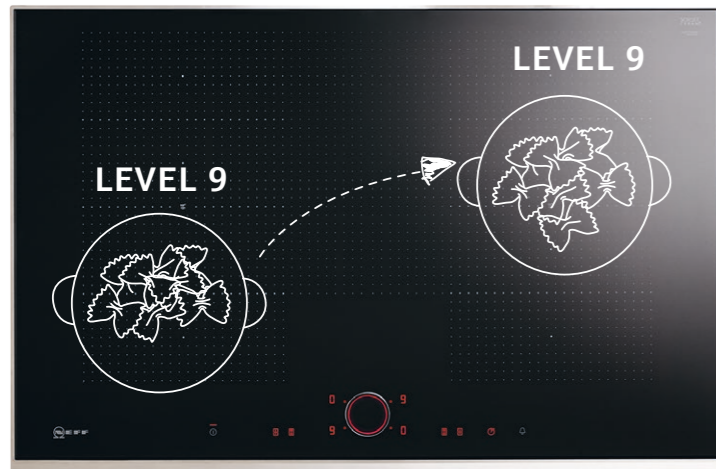

FLEX INDUCTION

Enemmän tilaa nautinnolle

Enää kokkien ei tarvitse asetella ruoanvalmistusastioita tarkasti paikoilleen. FlexInduction-tasolla voit siirtää kattiloita ja paistinpannuja minne tahansa FlexZone-alueella. Niiden koko ja muoto tunnustetaan automaattisesti, joten niitä kuumennetaan siellä missä ne sijaitsevat.

FLEX INDUCTION PLUS

FlexInduction Plus tuo entistä enemmän tilaa ja joustavuutta, kiitos kahden lisäalueen

FRYING SENSOR

Tekniikka palveluksessasi

Valitse mieleisesi viidestä lämpötila-alueesta. Kun haluttu lämpötila on saavutettu, siitä ilmoitetaan merkkivalon ja äänimerkin avulla. Lämpötila pysyy tarkalleen oikeana. Sitä ei tarvitse säätää, ja palaminen on käytännöllisesti katsoen mahdotonta.

COOK CONNECT

Vihdoinkin löytyy keittotasoa ja liesituulettimia, jotka kommunikoivat keskenään, ettei sinun tarvitse.

POWER TRANSFER

Kun siirrät ruoanvalmistusastioita, asetukset seuraavat perässä

Uusilla induktiotasoilla ei tarvitse muistaa asetuksia, koska PowerTransfer muistaa ne puolestasi. Kun siirrät ruoanvalmistusastioita laajalla FlexZone-alueella, kuumennusasetukset seuraavat perässä automaattisesti. Yksi painikkeen painallus riittää.

Kolme askelta lähempänä ravintolakeittiötä

CHEF MOVE

FlexZone jakautuu kolmeen keittoalueeseen

FlexZone mahdollistaa kolmen eri tehoalueen käytön. Edessä korkea lämpöä keittämistä varten, keskellä haudutukseen sopiva keskilämpö, ja takana matala lämpö ruoan lämpimänä pitämiseen. Näin voit keskittyä ruoanlaittoon lämpötilan säätämisen sijasta.