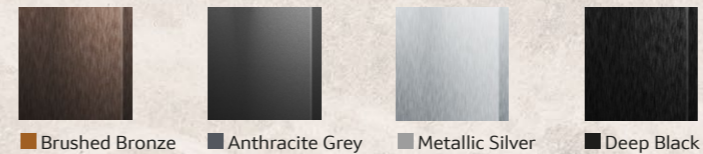

Flex Design – vælg dit design