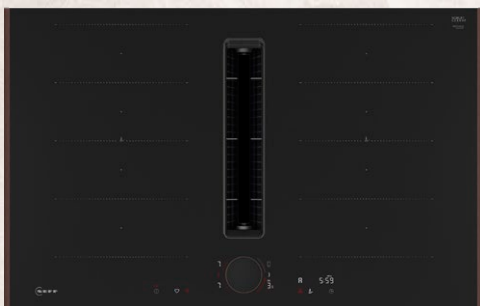

Induktiotaso
T69YYV4C0

Seinälle asennettava
liesituuletin
D98IPT2Y5

Valitse väri reunalistoille ja Twist Pad Flex® -valitsimelle

■ Brushed Bronze ■ Anthracite Grey ■ Metallic Silver ■ Deep Black

Liesituuletin D98IPT2Y5	Flex Induction ja Twist Pad Flex® T69YYV4C0 / T68YY4C0 / T66YY4C0	Combi Induction ja Twist Touch® T58YHW1C0 / T56YHS1C0	Plano Design, Flex Induction T68PYY4C0 / T66PYY4C0 / T69PYV4C0
Reunalistat: ■ Z91BIE9BY0 ■ Z91BIE9AY0 ■ Z91BIE9MY0 ■ Z91BIE9DY0	Reunalistat: ■ Z9802PFBY0 ■ Z9802PFAY0 ■ Z9802PFMY0 ■ Z9802PFDY0	Reunalistat: ■ Z9802PFBY0 ■ Z9802PFAY0 ■ Z9802PFMY0 ■ Z9802PFDY0	TwistPad Flex®: ■ Z9801TWBY0 ■ Z9801TWAY0 ■ Z9801TWMY0 ■ Z9801TWDY0

Twist Pad Flex®

■ Brushed Bronze ■ Anthracite Grey ■ Metallic Silver ■ Deep Black

Flex Design induktiotasoille integroidulla liesituulettimella

Valitse väri reunalistoille ja Twist Pad Flex® -valitsimelle

■ Brushed Bronze ■ Anthracite Grey ■ Metallic Silver ■ Deep Black

Induktioketittotaso integroidulla liesituulettimella, V68YYX4C0	Induktioketittotaso integroidulla liesituulettimella, Plano Design, V68PYX4C0
Reunalistat: ■ Z9802PFBY0 ■ Z9802PFAY0 ■ Z9802PFMY0 ■ Z9802PFDY0	TwistPad Flex®: ■ Z9801TWBY0 ■ Z9801TWAY0 ■ Z9801TWMY0 ■ Z9801TWDY0