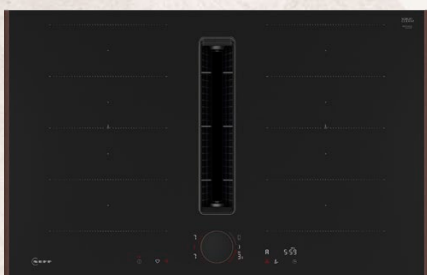

Induktionskogepladen med integreret emhætte, med Flex Design

Vælg farve til lister og til Twist Pad Flex®

■ Brushed Bronze ■ Anthracite Grey ■ Metallic Silver ■ Deep Black

Induktionskogesektion med integreret emhætte,
V68YYX4C0

Lister:
■ Z9802PFBY0
■ Z9802PFAY0
■ Z9802PFMY0
■ Z9802PFDY0
Vejl. pris kr. 381

Twist Pad Flex®:
■ Z9801TWBY0
■ Z9801TWAY0
■ Z9801TWMY0
■ Z9801TWDY0
Vejl. pris kr. 392

Induktionskogesektion med integreret emhætte,
Plano Design, V68PYX4C0

Twist Pad Flex®:
■ Z9801TWBY0
■ Z9801TWAY0
■ Z9801TWMY0
■ Z9801TWDY0
Vejl. pris kr. 392