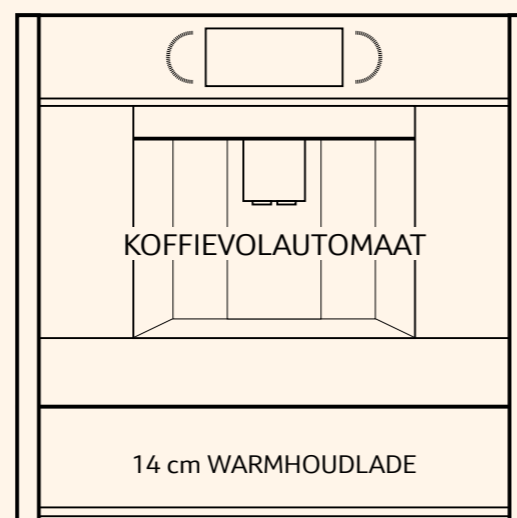

INBOUW KOFFIEVOLAUTOMAAT

Flex Design

Hoe het concept werkt voor het combineren van meerdere apparaten

Wil je een inbouw koffievolaat naadloos combineren met een warmhoudlade? Seamless Combination® maakt het mogelijk. Volg de onderstaande stappen.

Een naadloze combinatie met 60 cm Seamless Combination®-zijlijsten

- Selecteer de gewenste koffievolaat
- Bestel de warmhoudlade N29HA11Y2. Dit is de enige warmhoudlade die compatibel is met de inbouw koffievolaat in een Seamless Combination®.
- Bestel een set technische zijlijsten ZC060TY0. Deze set is een vereiste voor deze Seamless Combination® en dient bevestigd te worden **onder** de gekleurde zijlijsten.
- Bestel de 60 cm Seamless Combination®-zijlijsten voor de koffievolaat in de gewenste kleur:

Brushed Bronze   Deep Black   Anthracite Grey   Metallic Silver

- Bestel, indien gewenst, één Twist Pad Flex® voor Flex Control bediening (optioneel).