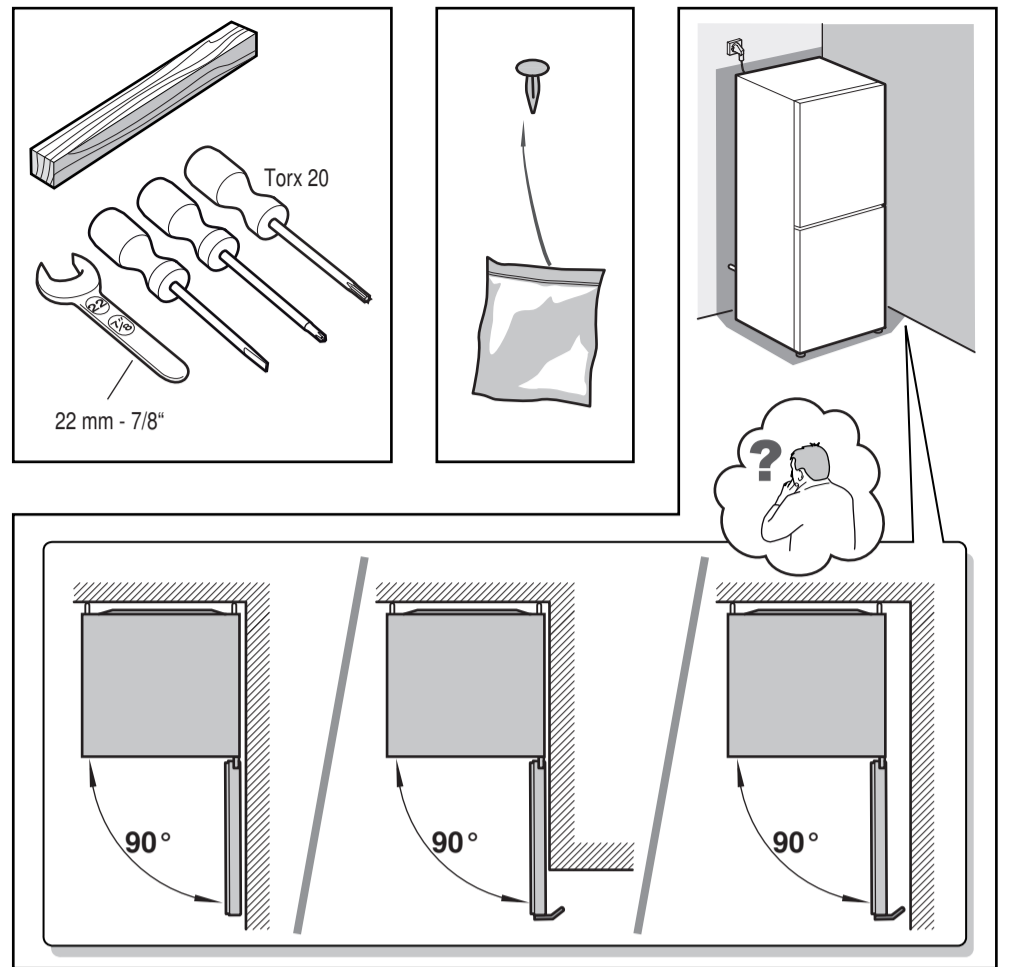

- de Montageanleitung  
Standgerät
- en Installation instructions  
Free-standing appliance
- fr Notice de montage  
Appareil indépendant
- it Istruzioni per il montaggio  
Apparecchio indipendente
- nl Montagehandleiding  
Vrijstaand apparaat
- da Monteringsvejledning  
Gulvmodel
- no Monteringsanvisning  
Frittstående apparat
- sv Monteringsanvisning  
Fristående apparat
- fi Asennusohjeet  
Vapaasti sijoitettava laite
- es Instrucciones de montaje  
Aparato de libre instalación
- pt Instruções de montagem  
Aparelho Solo
- el Οδηγίες τοποθέτησης  
Ανεξάρτητη συσκευή
- tr Montaj kılavuzu  
Solo cihaz
- et Paigaldusjuhend  
Eraldiseisev seade

- cs Montážní návod  
Volně stojící spotřebič
- pl Instrukcja montażu  
Urządzenie wolnostojące
- hu Szerelési útmutató  
Magánálló készülék
- ru Инструкция по монтажу  
Напольный прибор
- ro Instrucțiunea de montaj  
Aparat independent
- sk Návod na montáž  
Voľne stojací spotrebič
- sl Navodilo za montažo  
Samostojna naprava
- lt Montavimo instrukcija  
Pastatomas prietaisas
- lv Montāžas pamācība  
Brīvi stāvoša ierīce
- kk Орнату жөнүндө нұсқаулар  
Едендік құрылғы
- uk Інструкція з монтажу  
Підлоговий прилад
- uz Yig'ish qo'llanmasi  
Mustahkam o'rnatilgan asbob
- ar إرشادات التركيب  
جهاز للنصب المنفرد
- fa راهنمای مونتاژ  
دستگاه استاندارد
- he הוראות הרכבה  
מכשיר ניצב