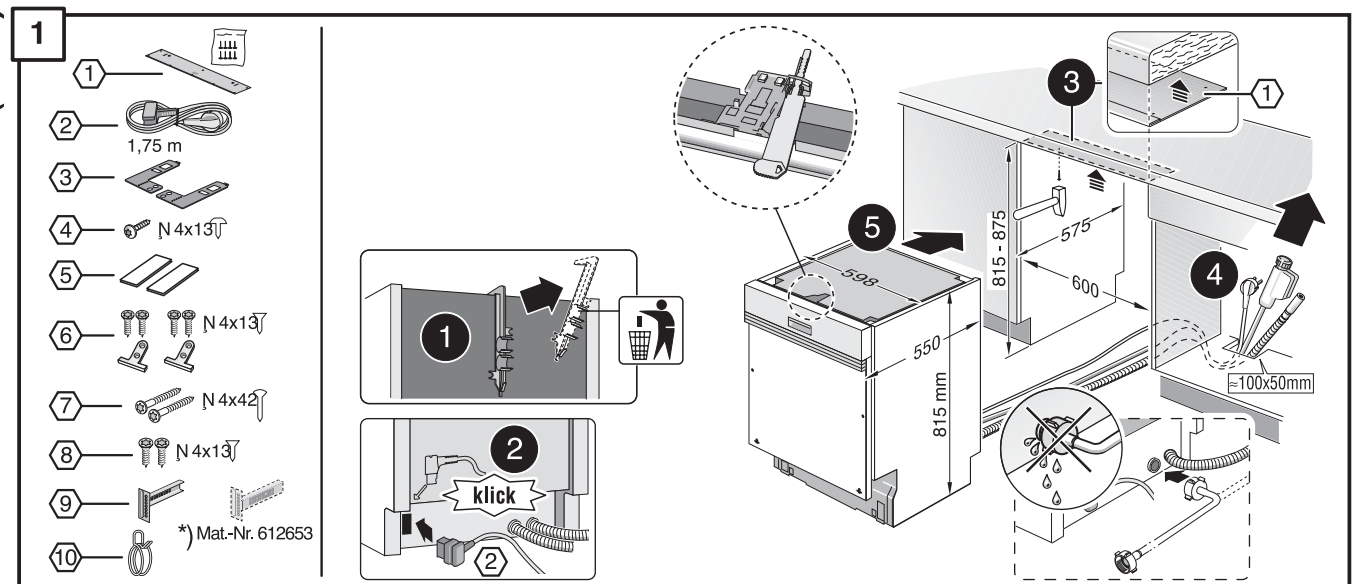

640 Integr. Kusto-Leisten 81,5 cm