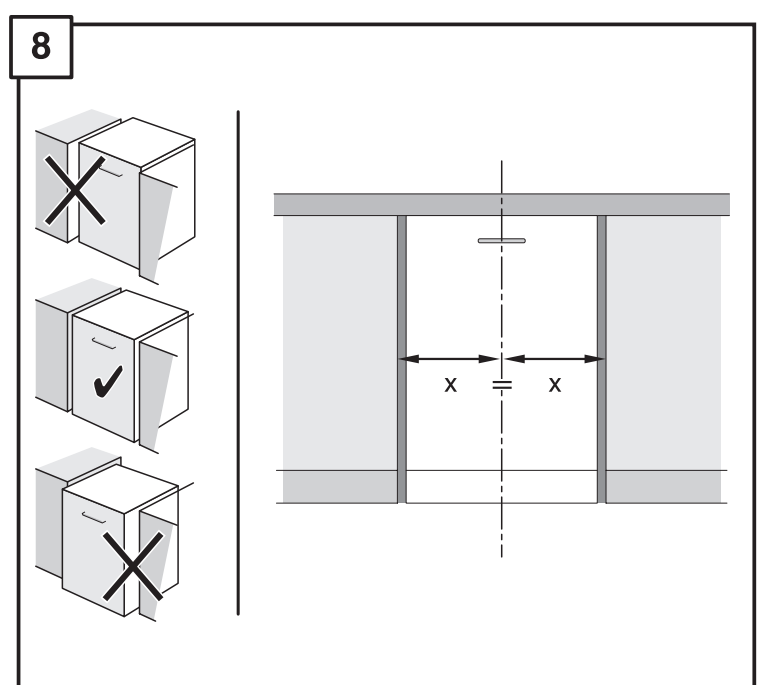

GV 640 VollH - 81,5 cm - k-SW 9000 688 871 (9202)

**1**

- 1
- 2
- 3
- 4
- 5
- 6
- 7
- 8
- 9

1,75 m

815-875

600 (max. 636)

815 mm

1000-1050 mm