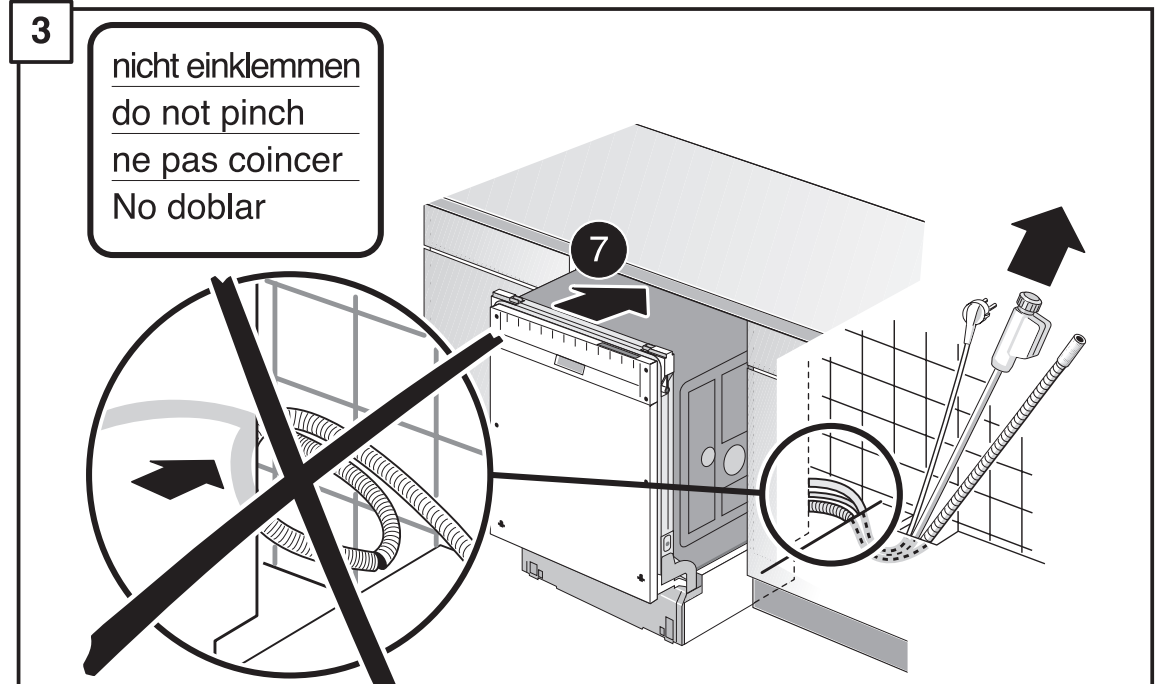

GV 640 VollH - 81,5 cm - k-SW 9000 688 871 (9202)

**1**

- 1
- 2
- 3
- 4
- 5
- 6
- 7
- 8
- 9

1,75 m

815-875

600 (max. 636)

815 mm

1000-1050 mm