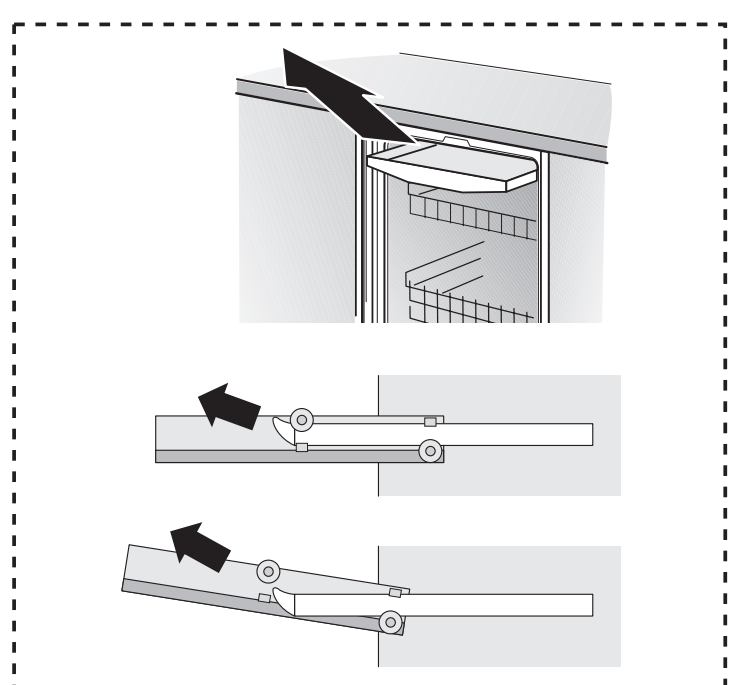

GV 640 VollH - 81,5 cm - k-SW 9000 688 871 (9202)

**1**

- 1
- 2
- 3
- 4
- 5
- 6
- 7
- 8
- 9

1,75 m

815-875

600 (max. 636)

815 mm

1000-1050 mm