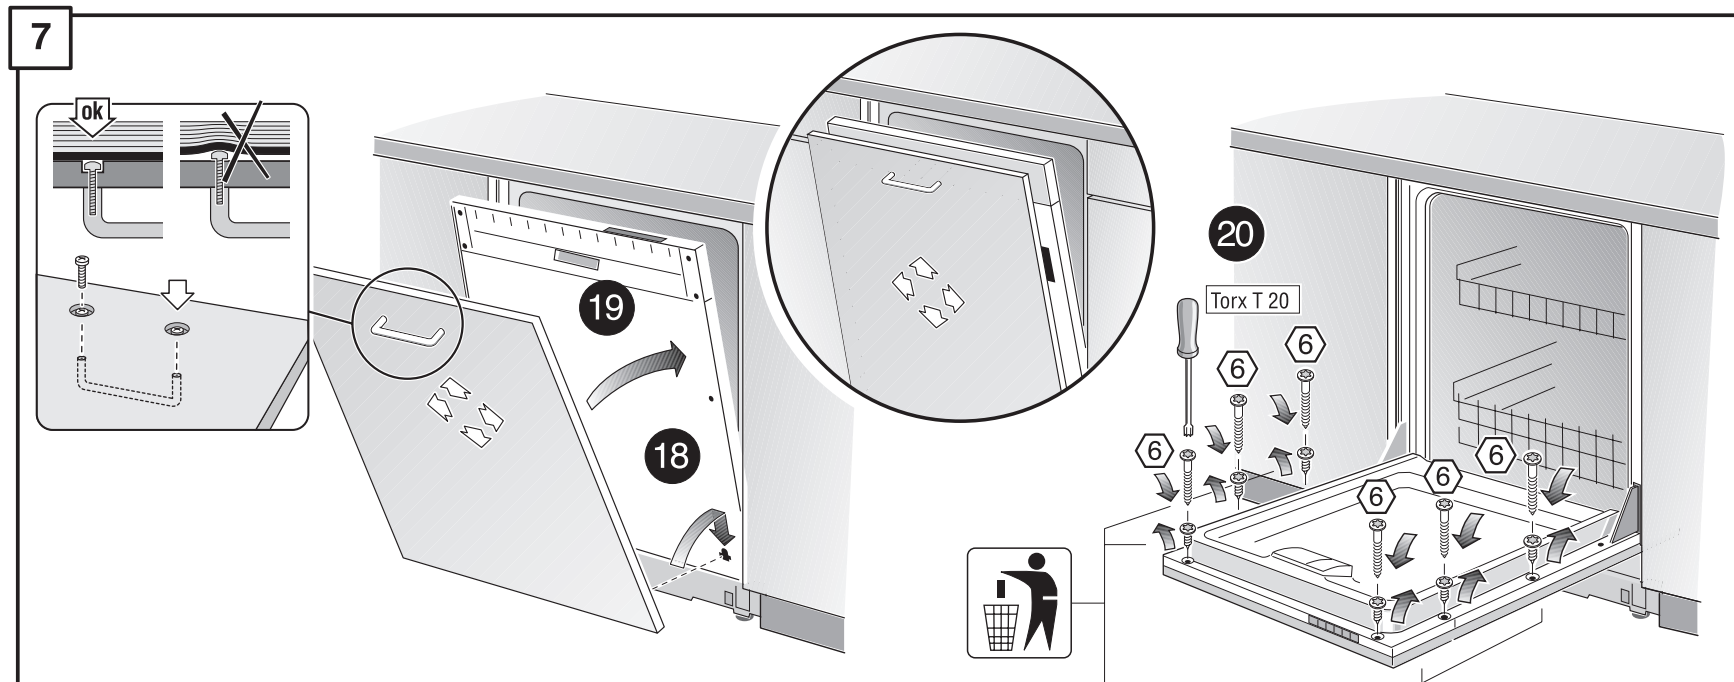

GV 640 VollH - 81,5 cm - k-SW 9000 688 871 (9202)

**1**

- 1
- 2
- 3
- 4
- 5
- 6
- 7
- 8
- 9

1,75 m

815-875

600 (max. 636)

815 mm

1000-1050 mm