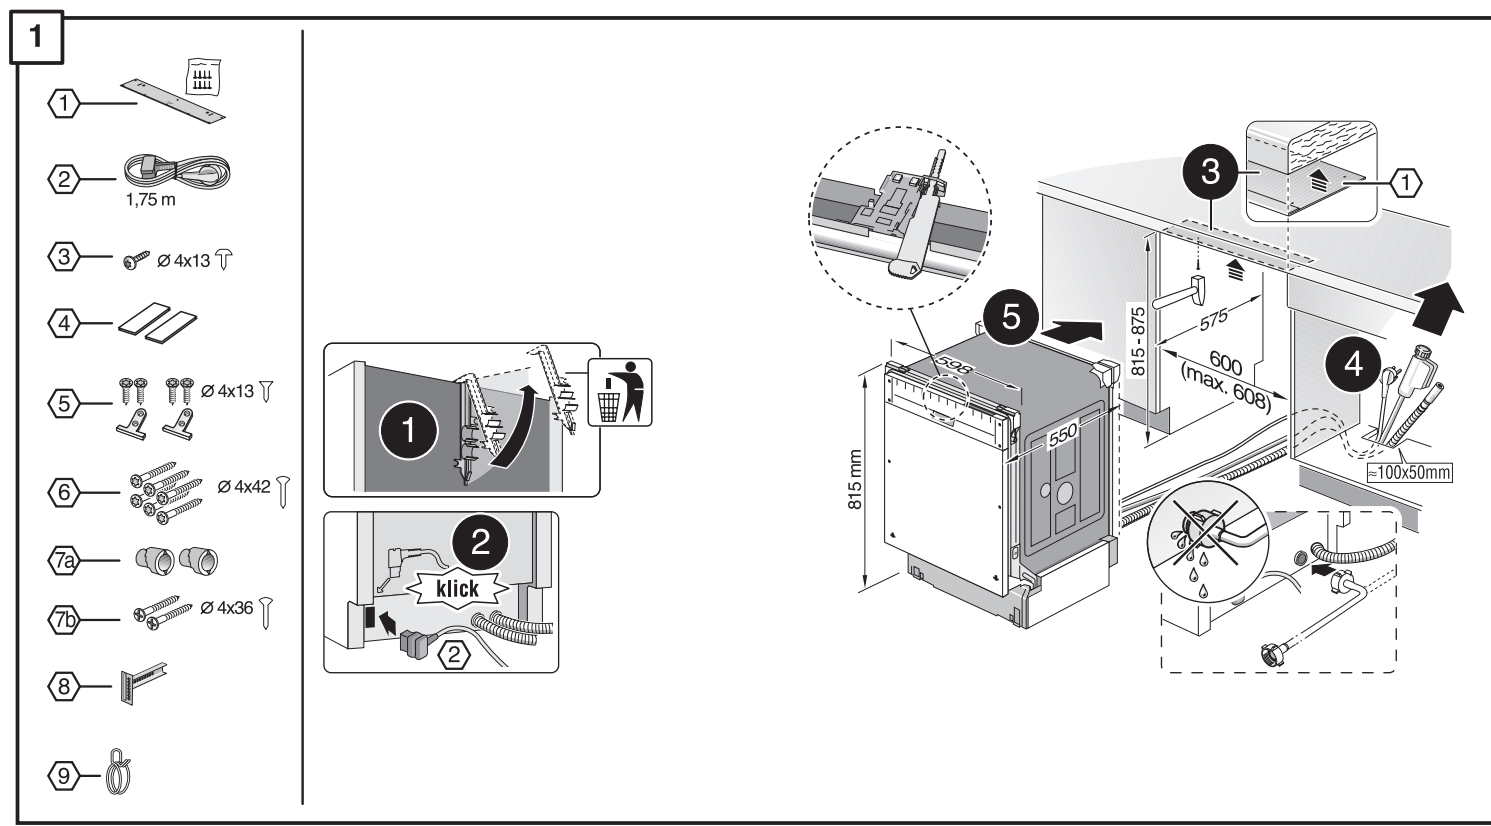

GV 640 VollH - 81,5 cm - k-SW 9000 688 871 (9202)

**1**

- 1
- 2
- 3
- 4
- 5
- 6
- 7
- 8
- 9

1,75 m

815-875

600 (max. 636)

815 mm

1000-1050 mm