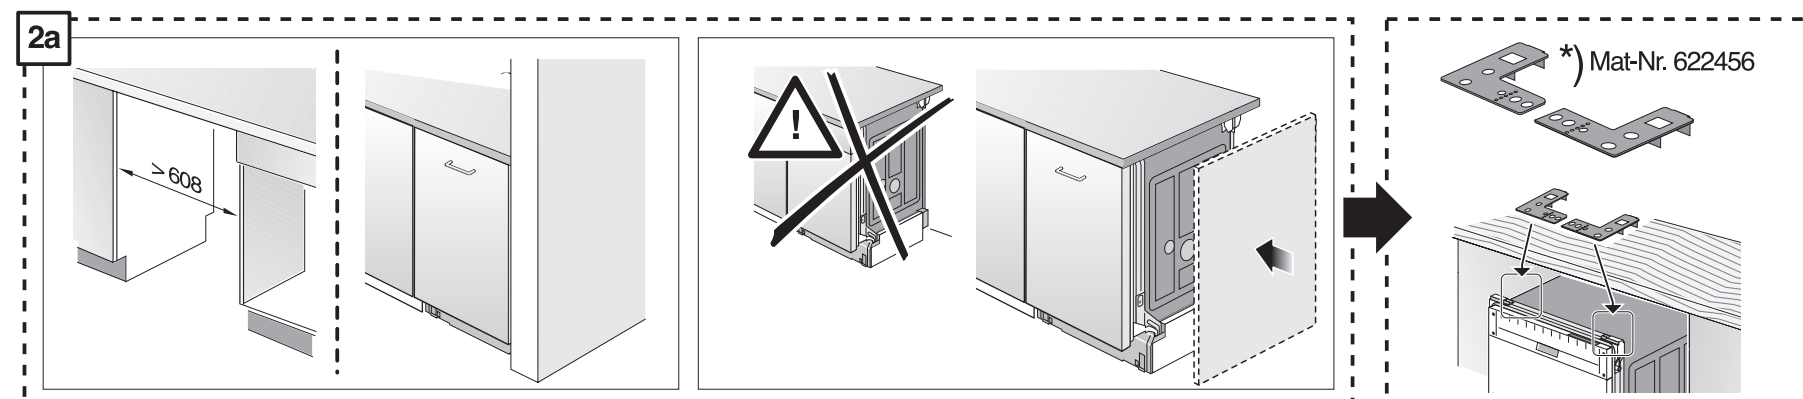

GV 640 VollH - 81,5 cm - k-SW 9000 688 871 (9202)

**1**

- 1
- 2
- 3
- 4
- 5
- 6
- 7
- 8
- 9

1,75 m

815-875

600 (max. 636)

815 mm

1000-1050 mm