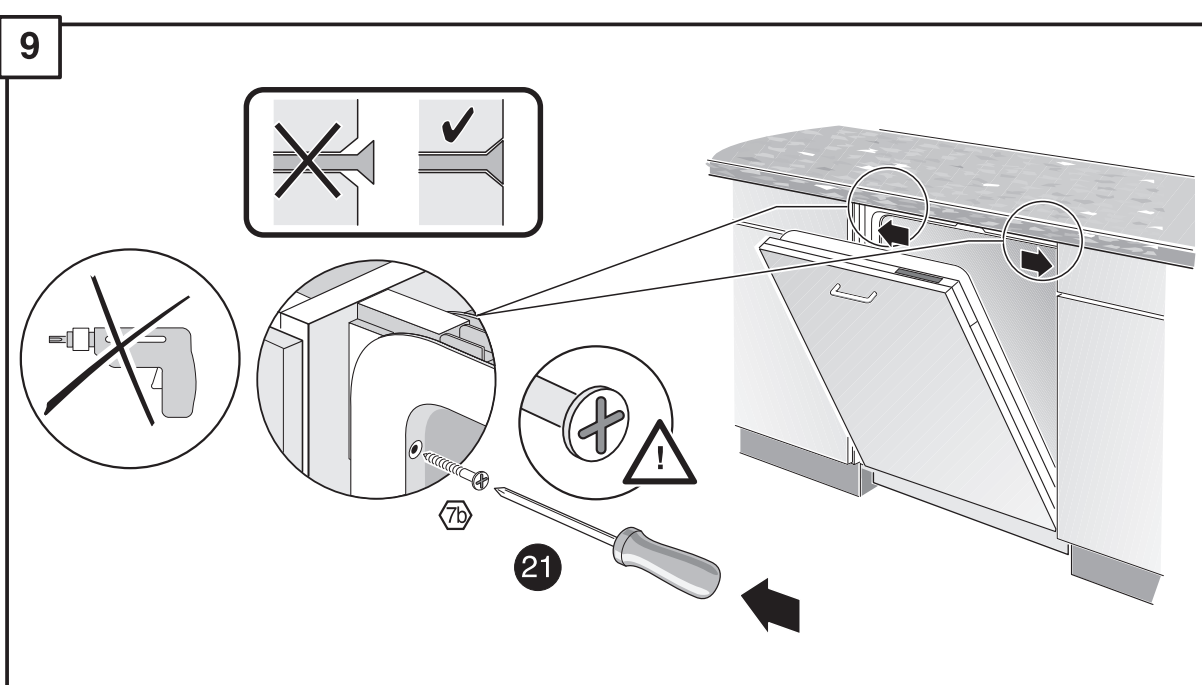

GV 640 VollH - 81,5 cm - k-SW 9000 688 871 (9202)

**1**

- 1
- 2
- 3
- 4
- 5
- 6
- 7
- 8
- 9

1,75 m

815-875

600 (max. 636)

815 mm

1000-1050 mm