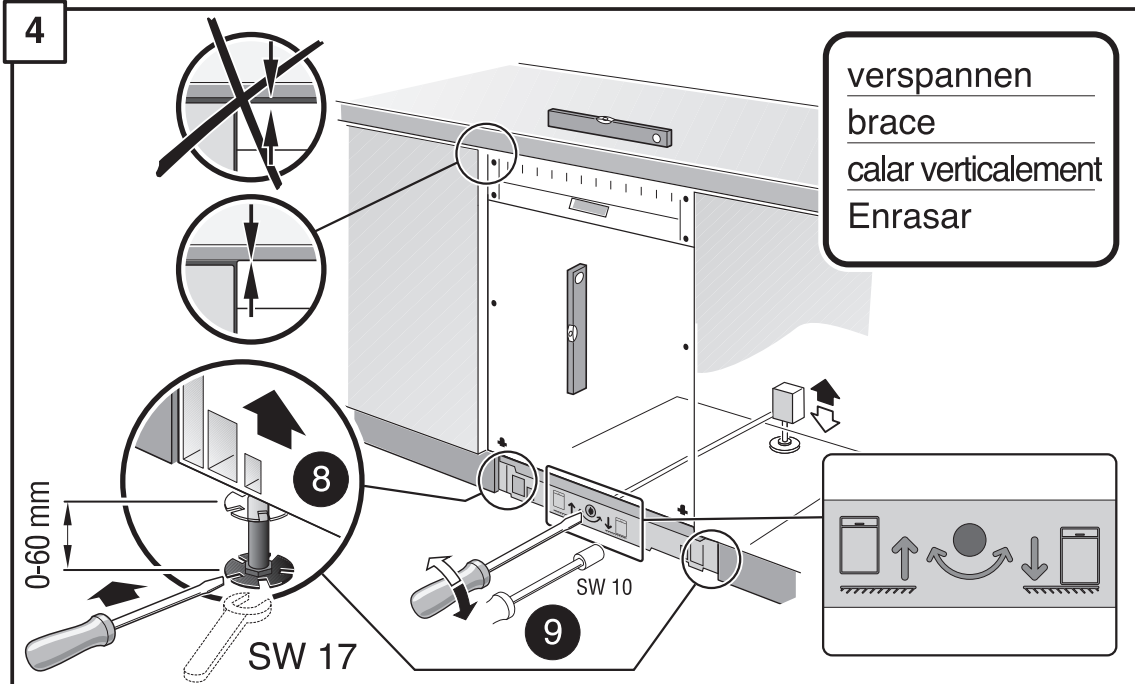

GV 640 VollH - 81,5 cm - k-SW 9000 688 871 (9202)

**1**

- 1
- 2
- 3
- 4
- 5
- 6
- 7
- 8
- 9

1,75 m

815-875

600 (max. 636)

815 mm

1000-1050 mm