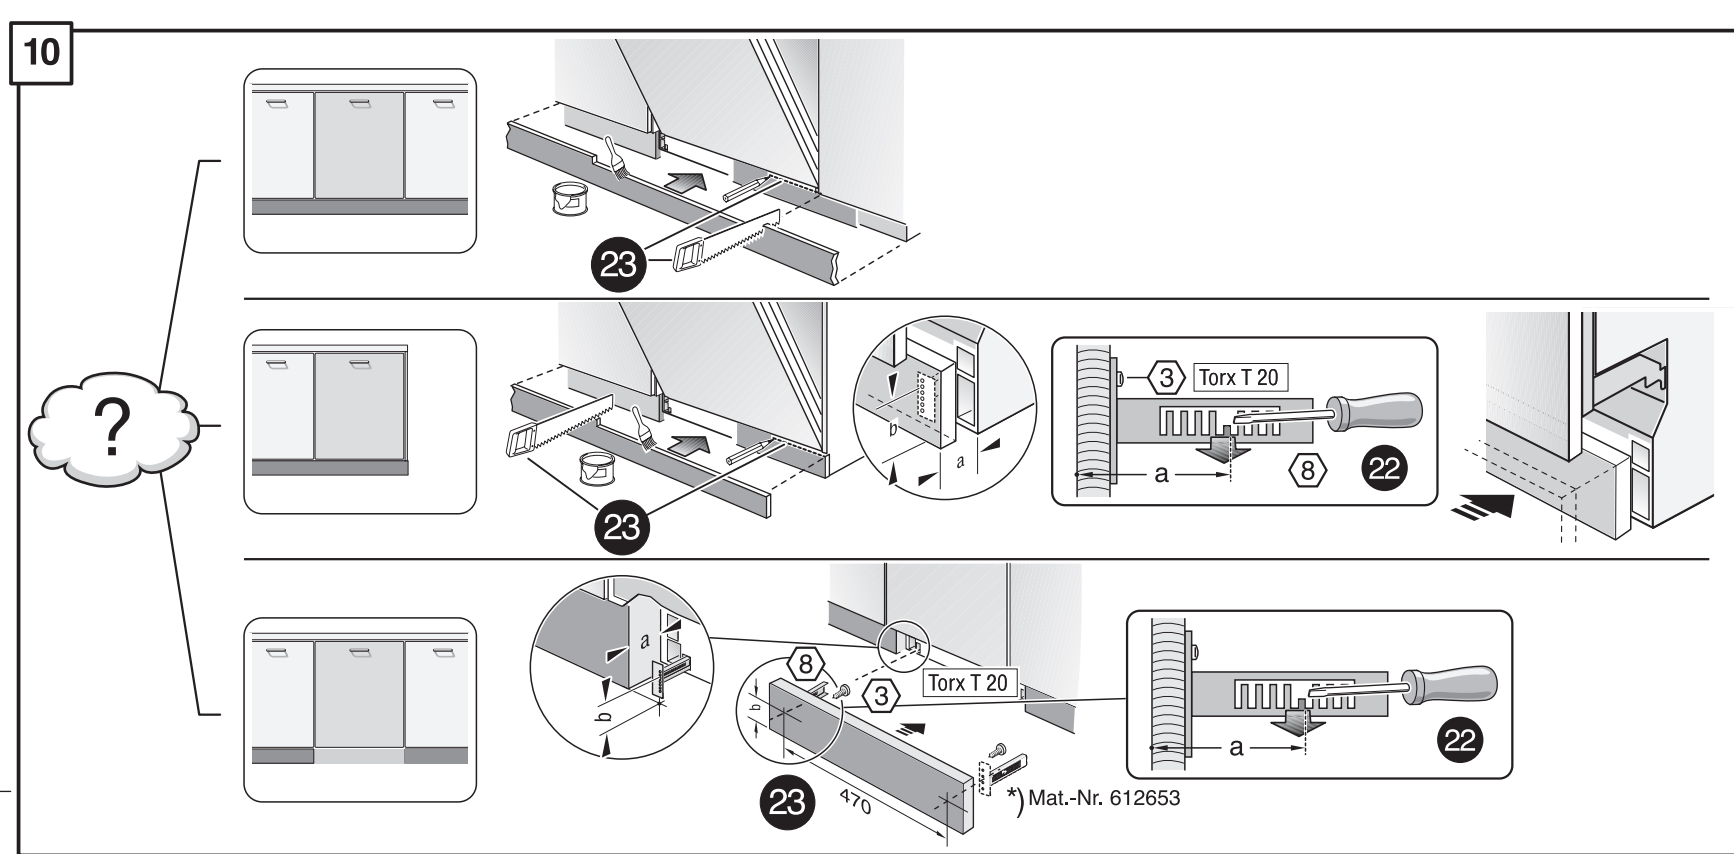

GV 640 VollH - 81,5 cm - k-SW 9000 688 871 (9202)

**1**

- 1
- 2
- 3
- 4
- 5
- 6
- 7
- 8
- 9

1,75 m

815-875

600 (max. 636)

815 mm

1000-1050 mm