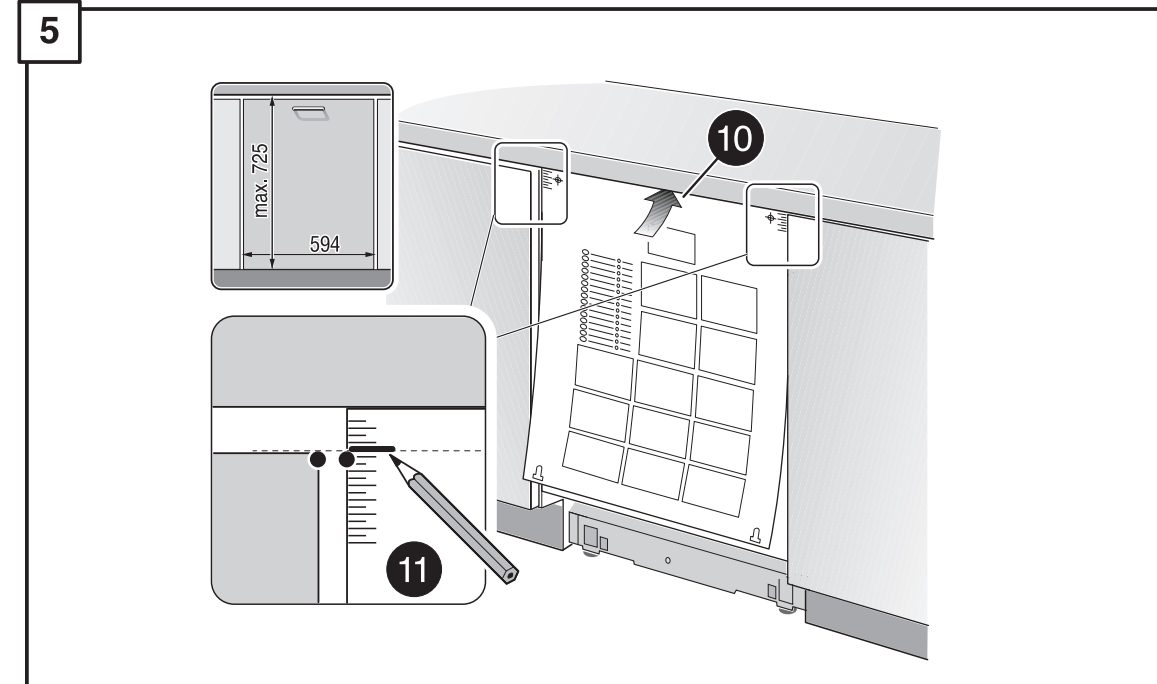

GV 640 VollH - 81,5 cm - k-SW 9000 688 871 (9202)

**1**

- 1
- 2
- 3
- 4
- 5
- 6
- 7
- 8
- 9

1,75 m

815-875

600 (max. 636)

815 mm

1000-1050 mm