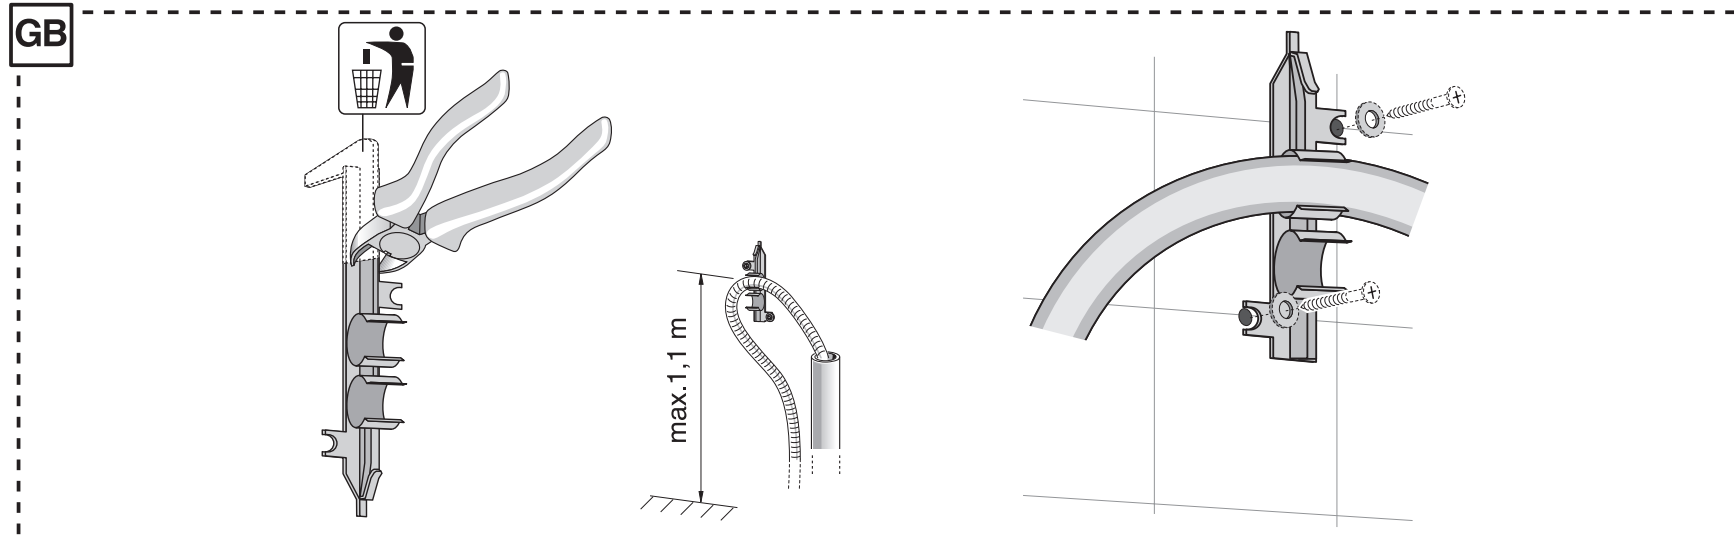

GV 640 VollH - 81,5 cm - k-SW 9000 688 871 (9202)

**1**

- 1
- 2
- 3
- 4
- 5
- 6
- 7
- 8
- 9

1,75 m

815-875

600 (max. 636)

815 mm

1000-1050 mm