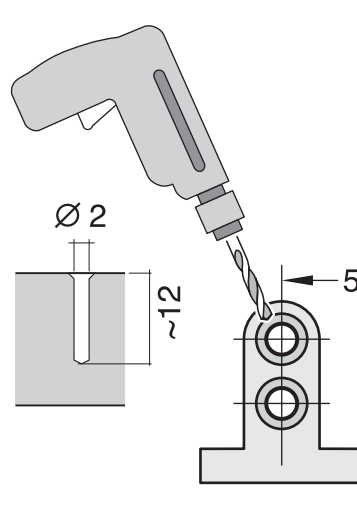

GV 640 VollH - 81,5 cm - k-SW 9000 688 871 (9202)

**1**

- 1
- 2
- 3
- 4
- 5
- 6
- 7
- 8
- 9

1,75 m

815-875

600 (max. 636)

815 mm

1000-1050 mm