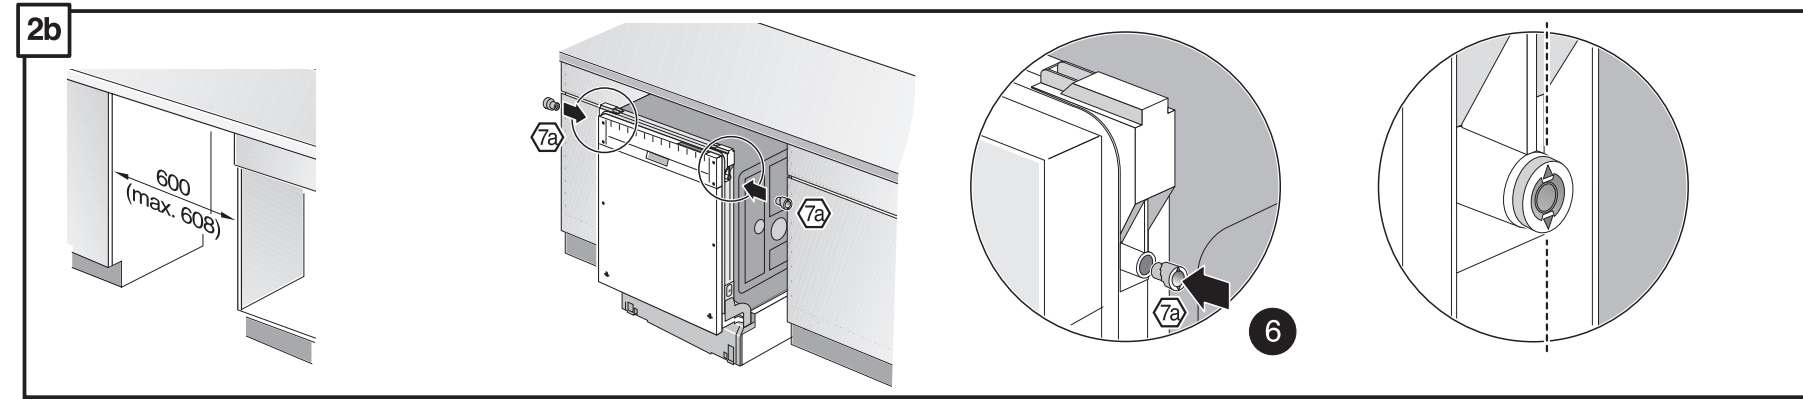

GV 640 VollH - 81,5 cm - k-SW 9000 688 871 (9202)

**1**

- 1
- 2
- 3
- 4
- 5
- 6
- 7
- 8
- 9

1,75 m

815-875

600 (max. 636)

815 mm

1000-1050 mm