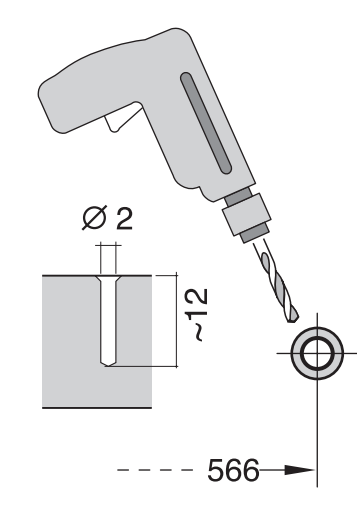

GV 640 VollH - 81,5 cm - k-SW 9000 688 871 (9202)

**1**

- 1
- 2
- 3
- 4
- 5
- 6
- 7
- 8
- 9

1,75 m

815-875

600 (max. 636)

815 mm

1000-1050 mm