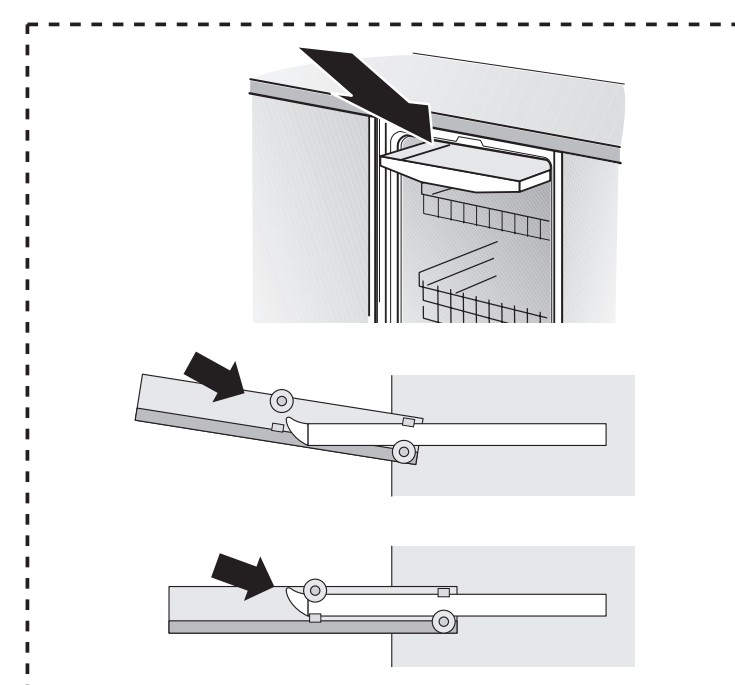

GV 640 VollH - 81,5 cm - k-SW 9000 688 871 (9202)

**1**

- 1
- 2
- 3
- 4
- 5
- 6
- 7
- 8
- 9

1,75 m

815-875

600 (max. 636)

815 mm

1000-1050 mm