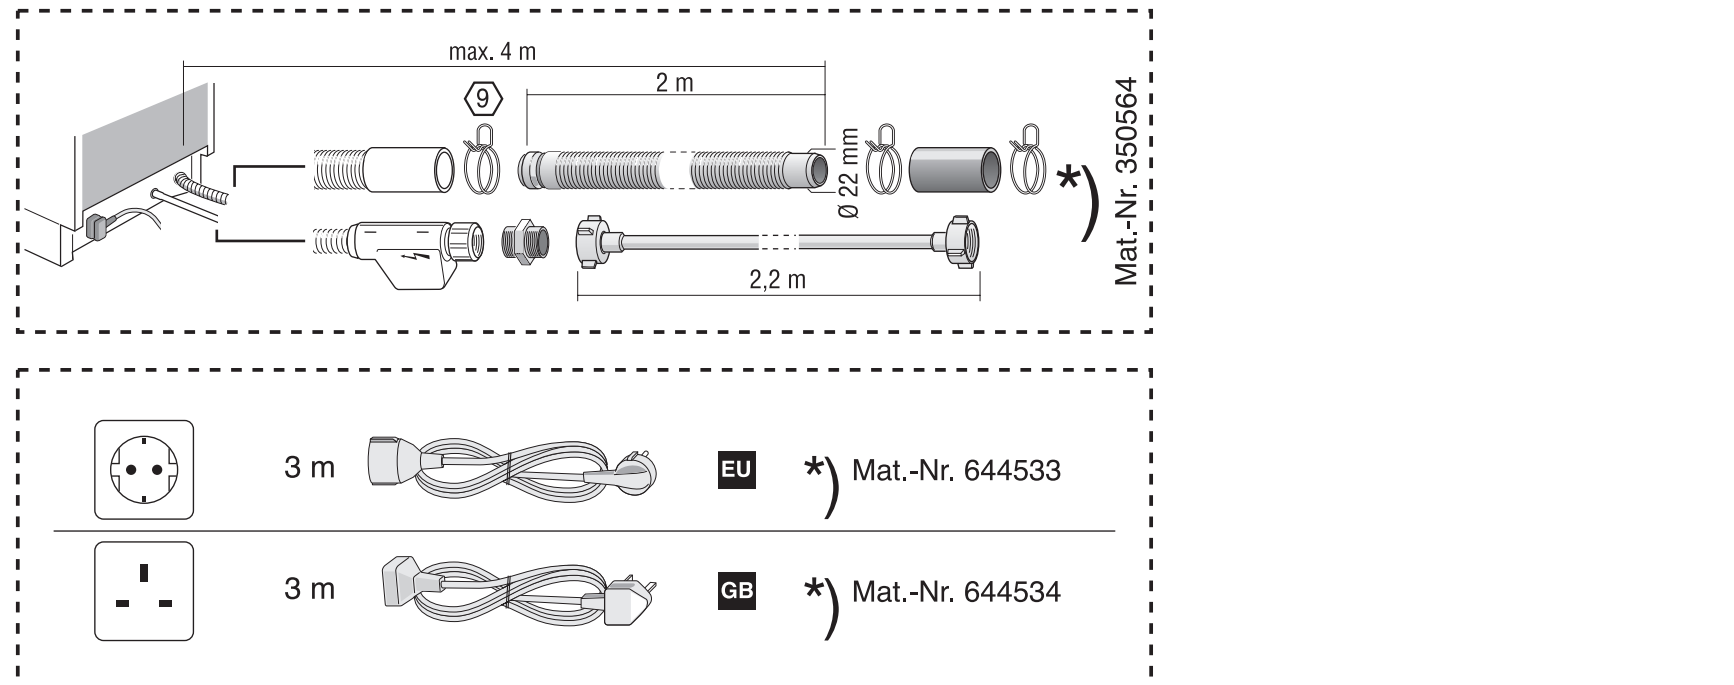

GV 640 VollH - 81,5 cm - k-SW 9000 688 871 (9202)

**1**

- 1
- 2
- 3
- 4
- 5
- 6
- 7
- 8
- 9

1,75 m

815-875

600 (max. 636)

815 mm

1000-1050 mm