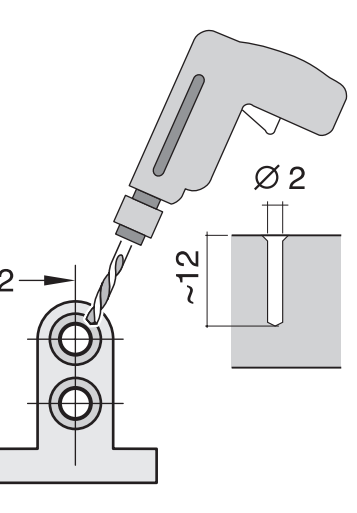

GV 640 VollH - 81,5 cm - k-SW 9000 688 871 (9202)

**1**

- 1
- 2
- 3
- 4
- 5
- 6
- 7
- 8
- 9

1,75 m

815-875

600 (max. 636)

815 mm

1000-1050 mm