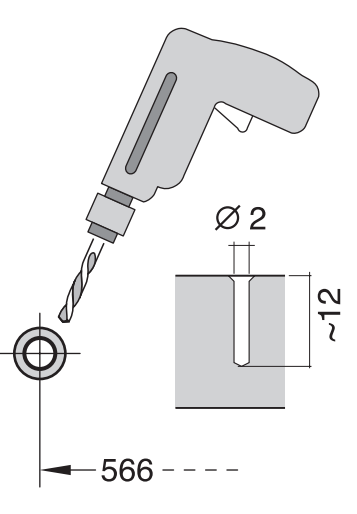

GV 640 VollH - 81,5 cm - k-SW 9000 688 871 (9202)

**1**

- 1
- 2
- 3
- 4
- 5
- 6
- 7
- 8
- 9

1,75 m

815-875

600 (max. 636)

815 mm

1000-1050 mm