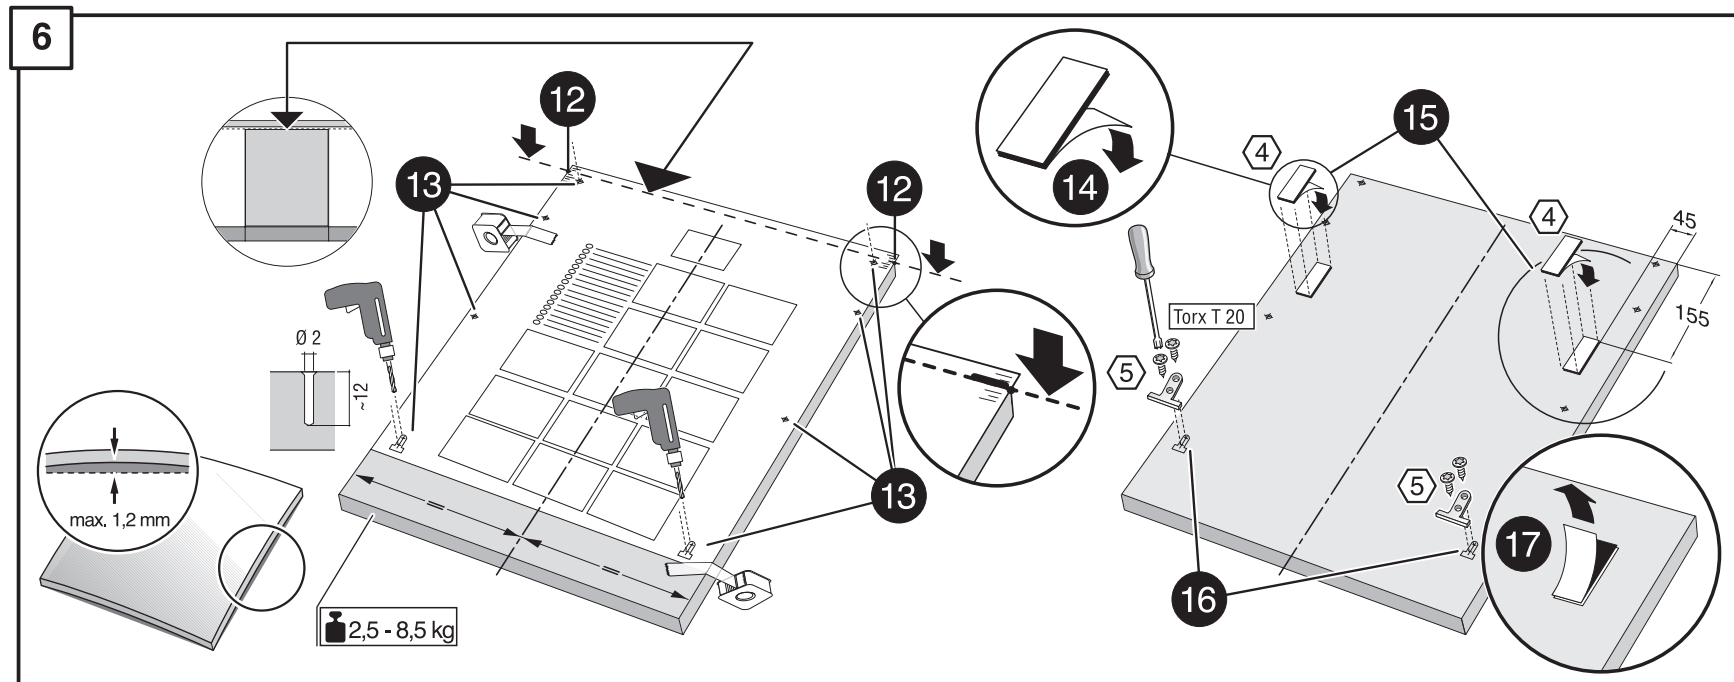

GV 640 VollH - 81,5 cm - k-SW 9000 688 871 (9202)

**1**

- 1
- 2
- 3
- 4
- 5
- 6
- 7
- 8
- 9

1,75 m

815-875

600 (max. 636)

815 mm

1000-1050 mm