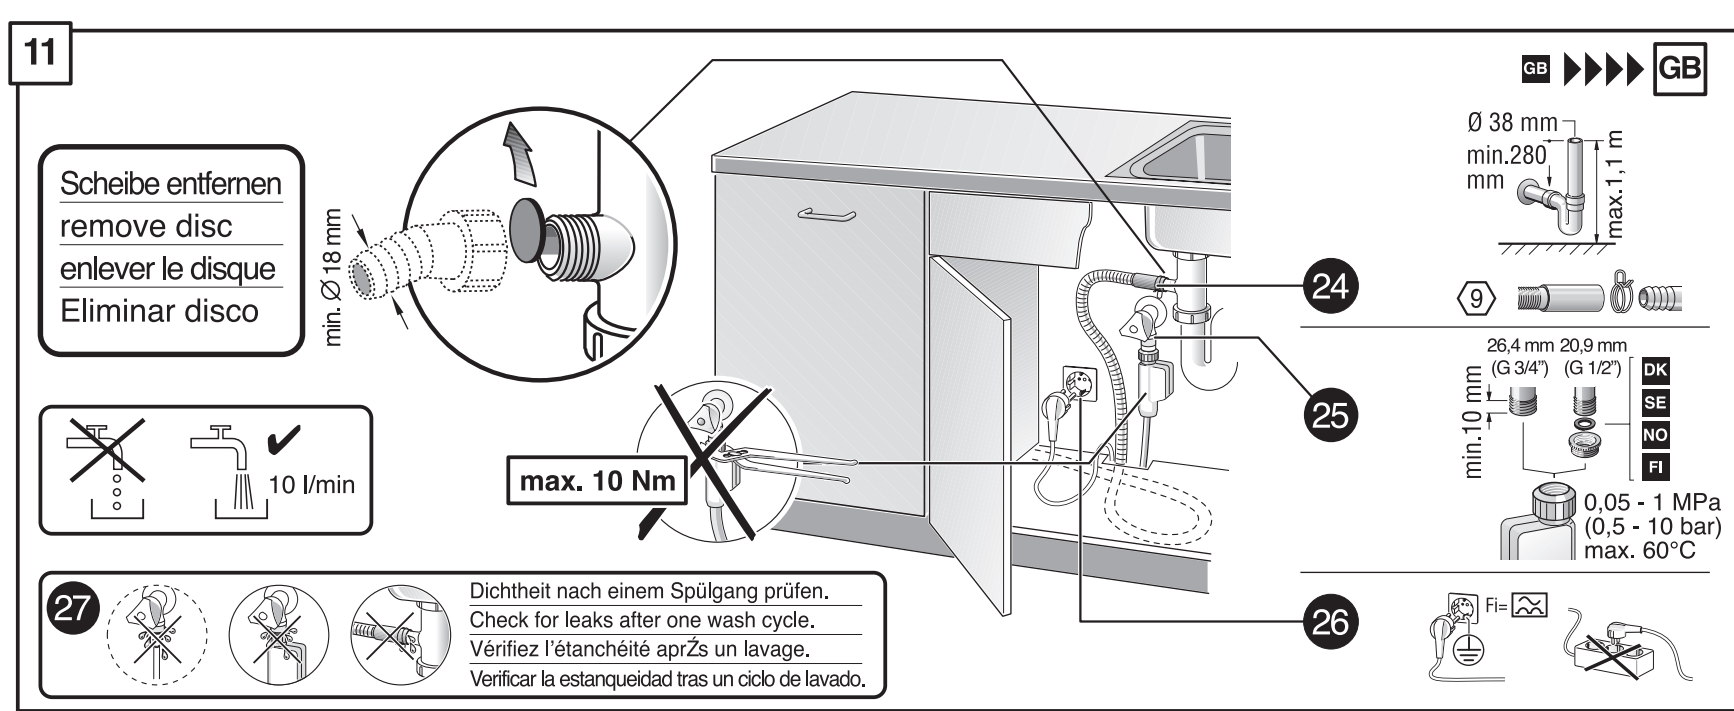

GV 640 VollH - 81,5 cm - k-SW 9000 688 871 (9202)

**1**

- 1
- 2
- 3
- 4
- 5
- 6
- 7
- 8
- 9

1,75 m

815-875

600 (max. 636)

815 mm

1000-1050 mm