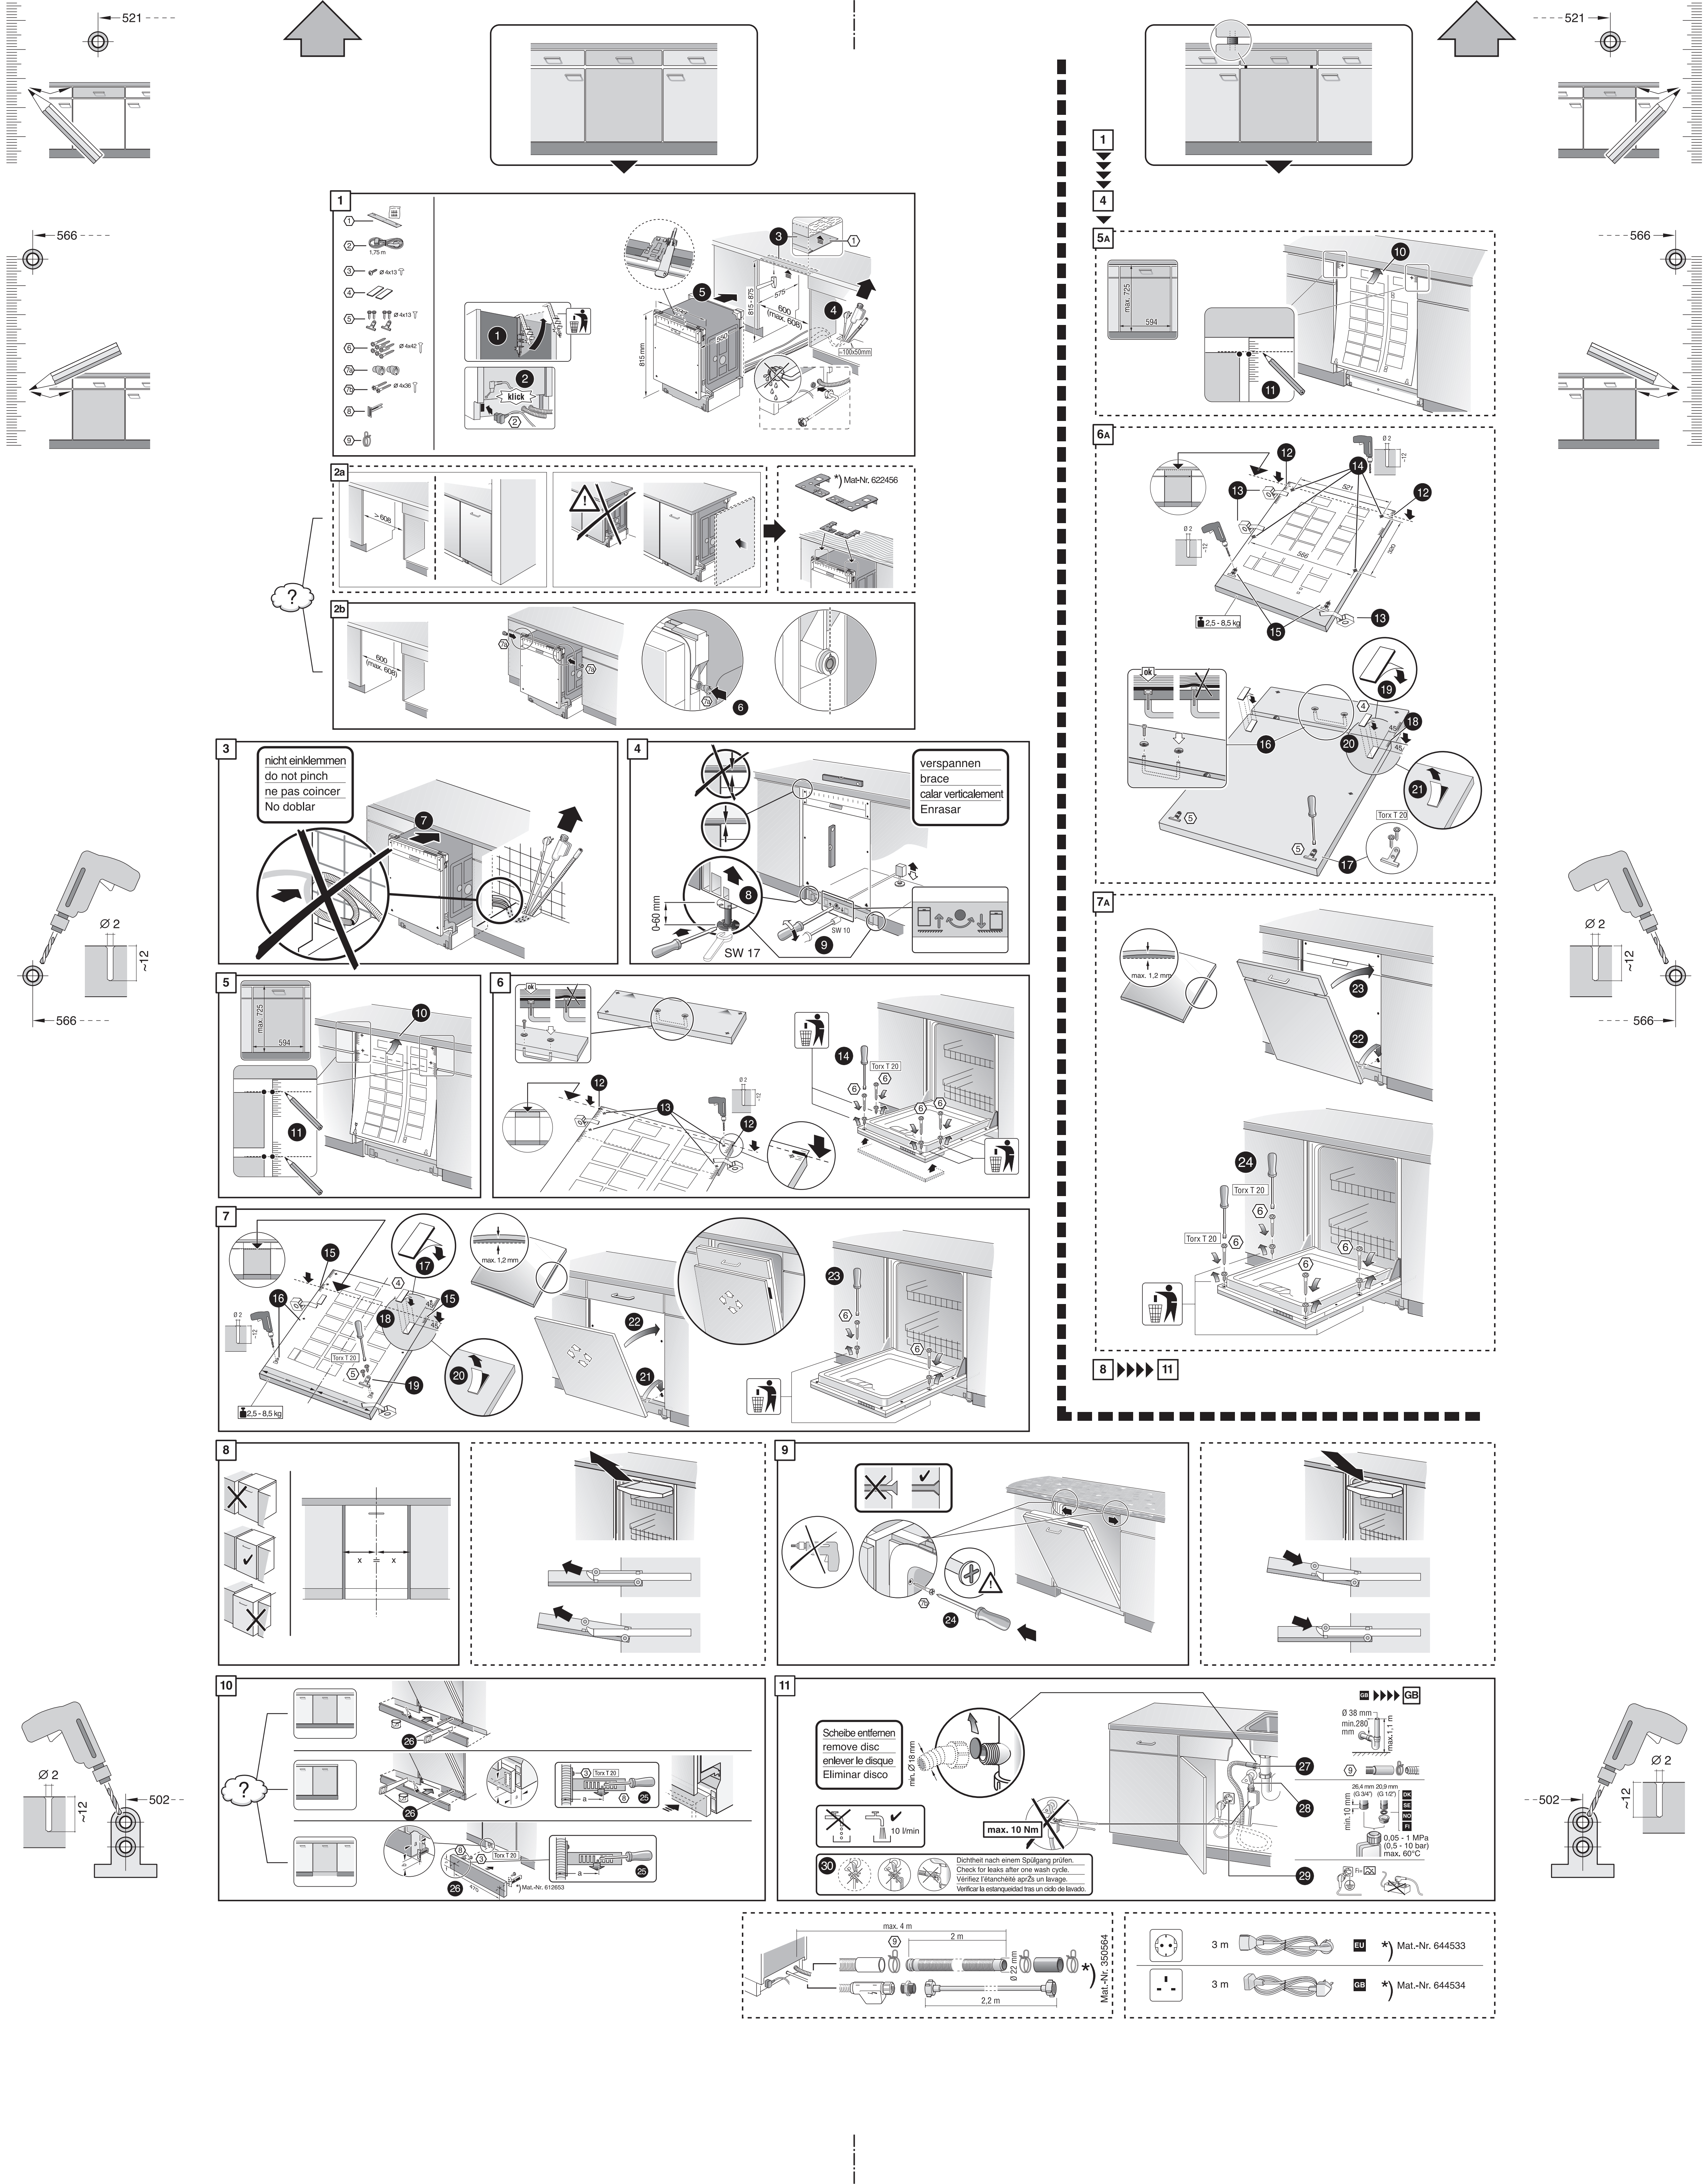

GV 640 VollH - 81,5 cm - k-SW 9000 688 871 (9202)

**1**

- 1
- 2
- 3
- 4
- 5
- 6
- 7
- 8
- 9

1,75 m

815-875

600 (max. 636)

815 mm

1000-1050 mm