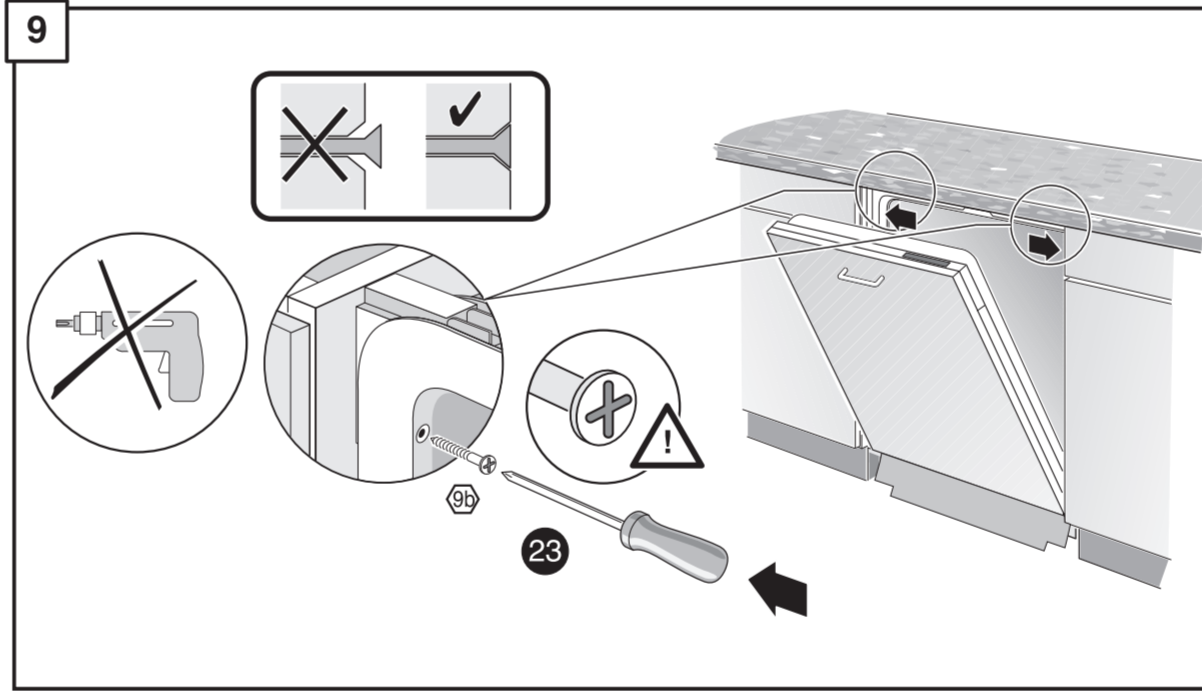

GV 640 Voll-I - 81,5 cm - m. GS - Zeolith 9001 110 744 (9505)