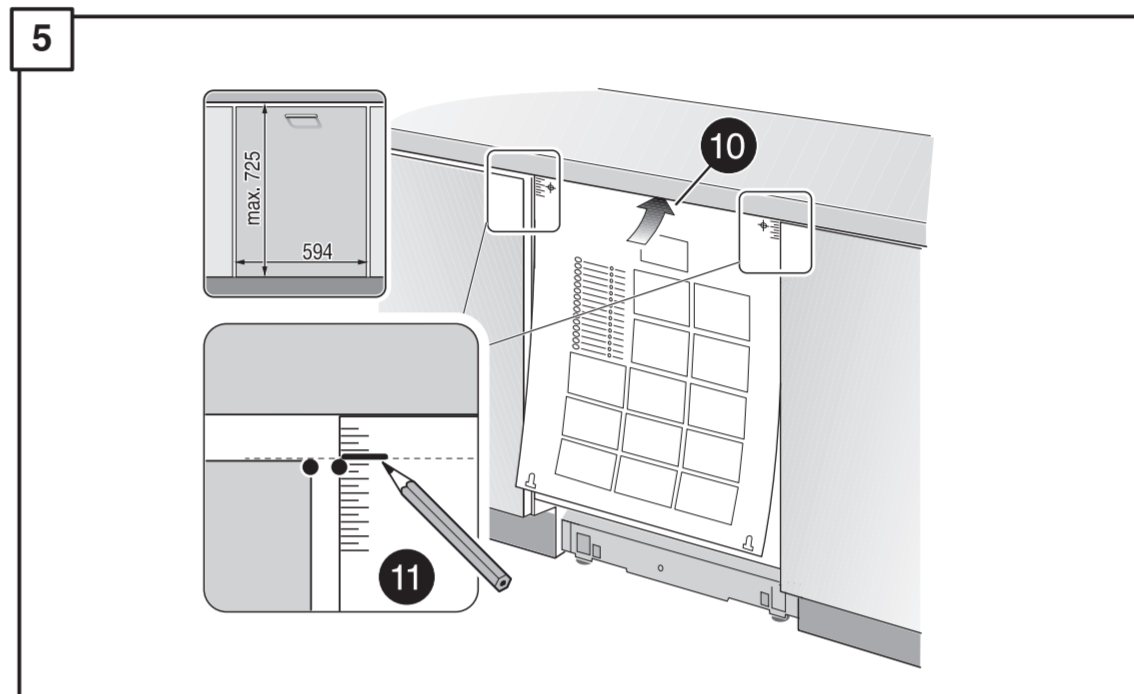

GV 640 Voll-I - 81,5 cm - m. GS - Zeolith 9001 110 744 (9505)