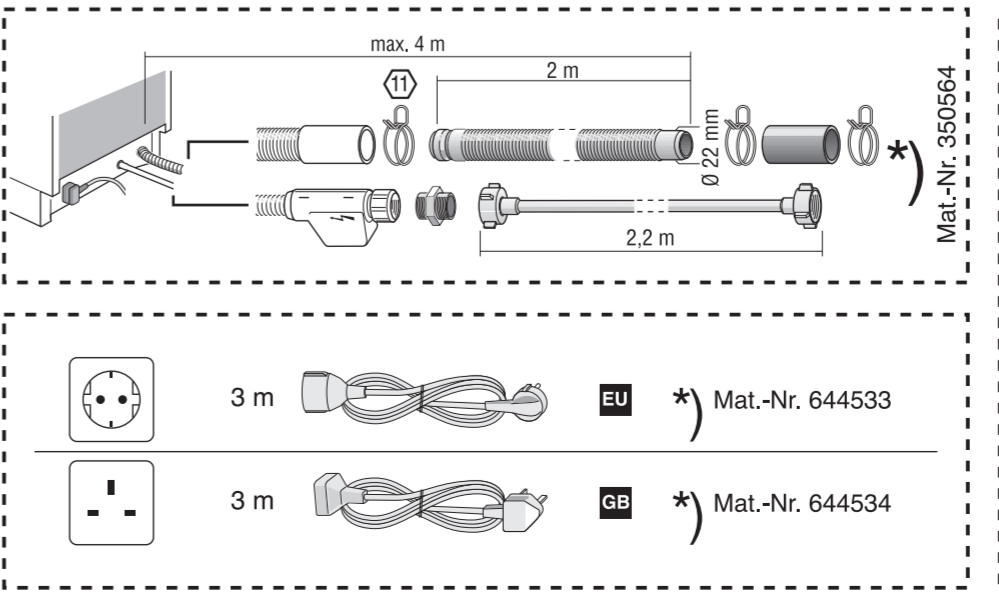

GV 640 Voll-I - 81,5 cm - m. GS - Zeolith 9001 110 744 (9505)

1

4

5A

6A

7A

8

3 m EU *) Mat-Nr. 644533

3 m GB *) Mat-Nr. 644534