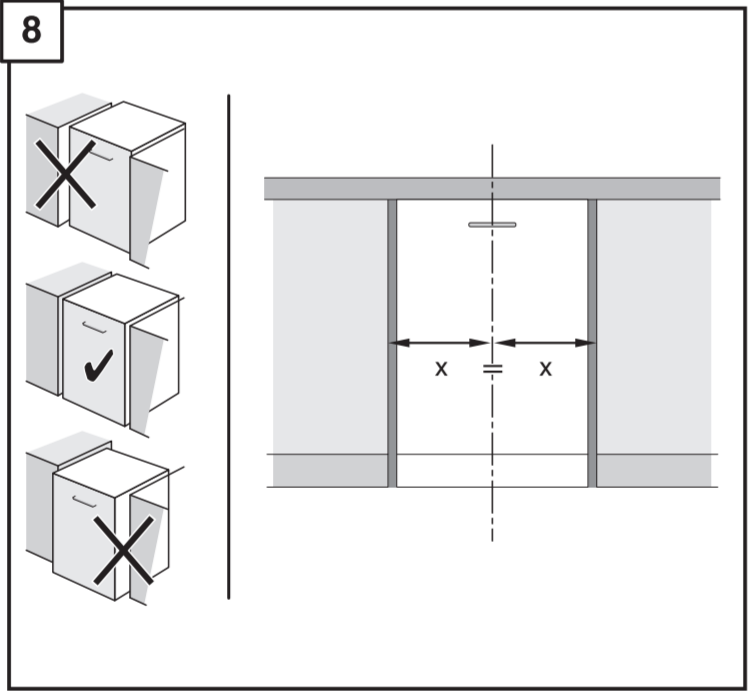

GV 640 Voll-I - 81,5 cm - m. GS - Zeolith 9001 110 744 (9505)