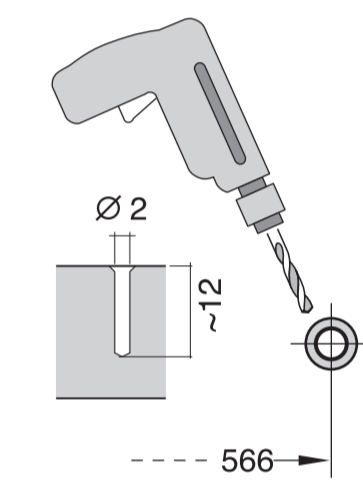

GV 640 Voll-I - 81,5 cm - m. GS - Zeolith 9001 110 744 (9505)