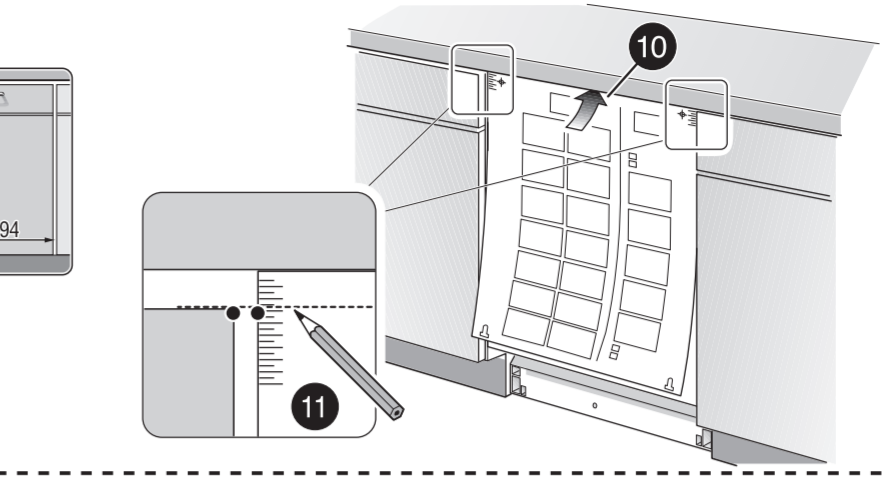

GV 640 Voll-I - 81,5 cm - m. GS - Zeolith 9001 110 744 (9505)

1

4

5A

6A

7A

8

3 m EU *) Mat-Nr. 644533