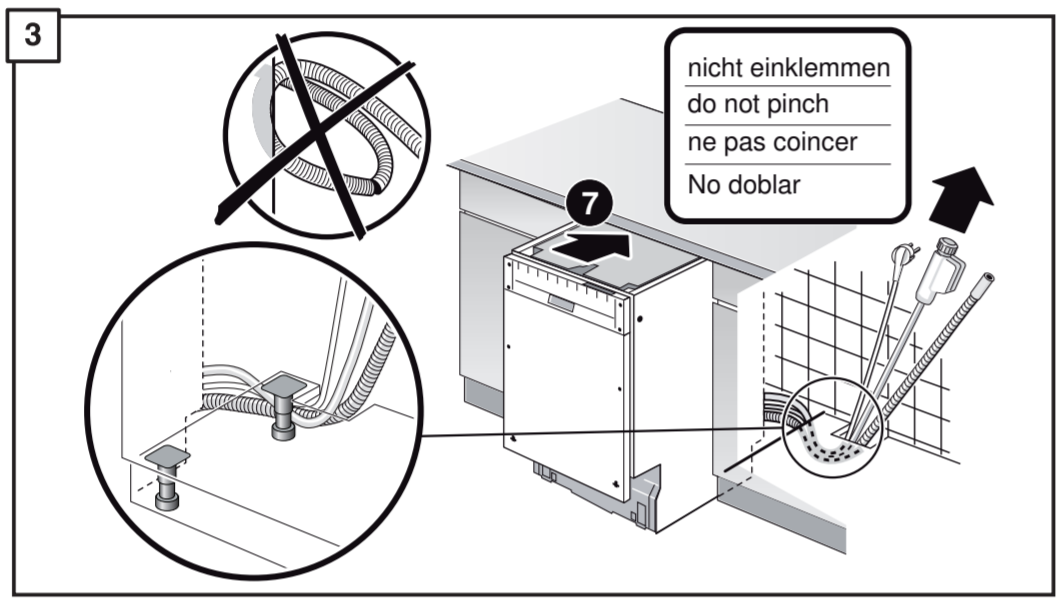

GV 640 Voll-I - 81,5 cm - m. GS - Zeolith 9001 110 744 (9505)

1

4

5A

6A

7A

8

3 m EU *) Mat-Nr. 644533