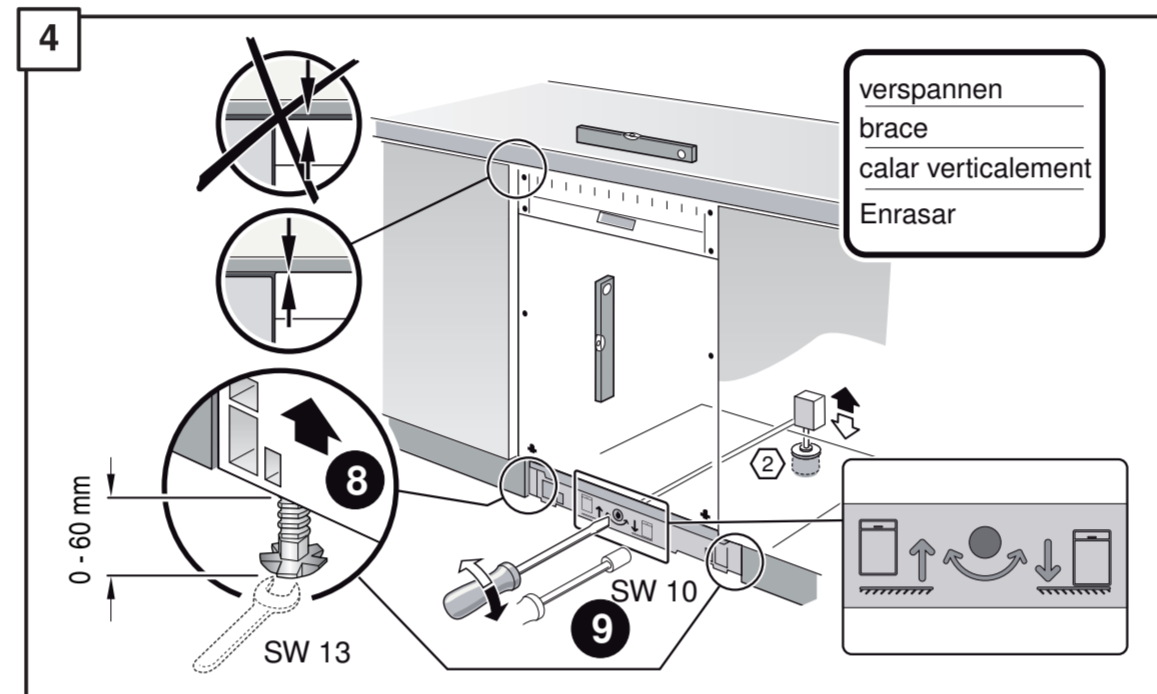

GV 640 Voll-I - 81,5 cm - m. GS - Zeolith 9001 110 744 (9505)