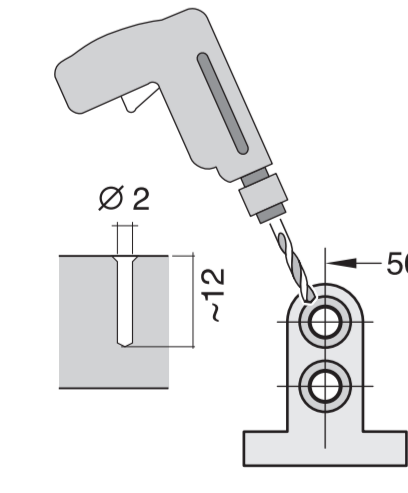

GV 640 Voll-I - 81,5 cm - m. GS - Zeolith 9001 110 744 (9505)