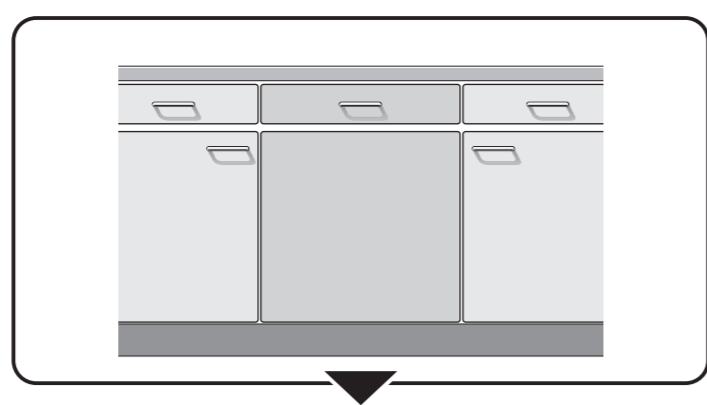

GV 640 Voll-I - 81,5 cm - m. GS - Zeolith 9001 110 744 (9505)

1

4

5A

6A

7A

8

3 m EU *) Mat-Nr. 644533