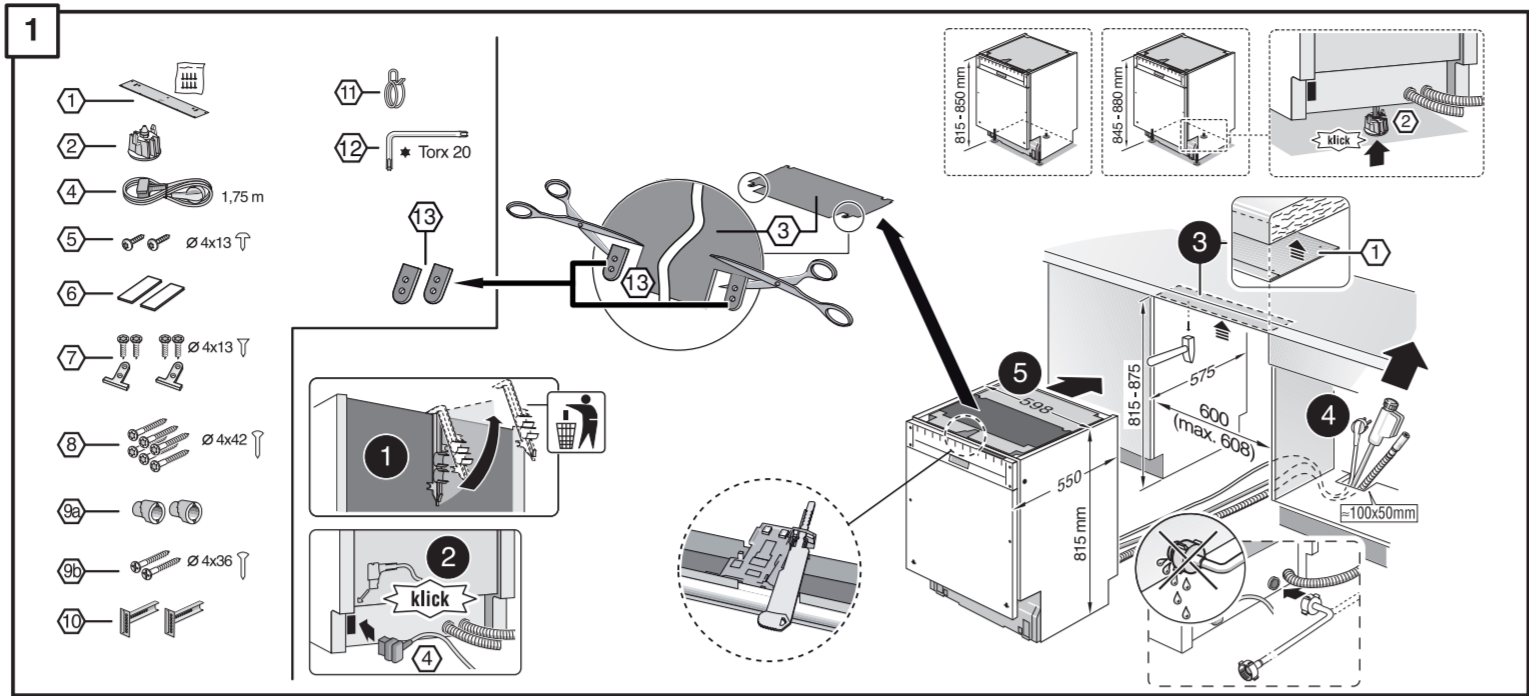

GV 640 Voll-I - 81,5 cm - m. GS - Zeolith 9001 110 744 (9505)

1

4

5A

6A

7A

8

3 m EU *) Mat-Nr. 644533