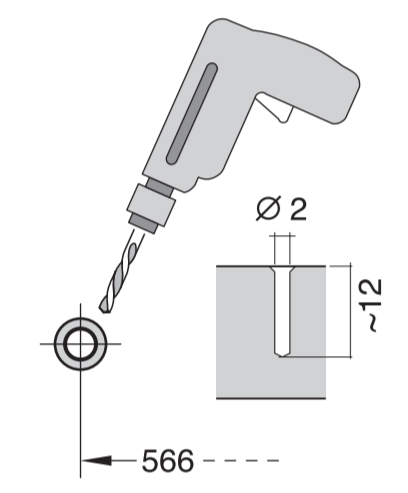

GV 640 Voll-I - 81,5 cm - m. GS - Zeolith 9001 110 744 (9505)

1

4

5A

6A

7A

8

3 m EU *) Mat-Nr. 644533