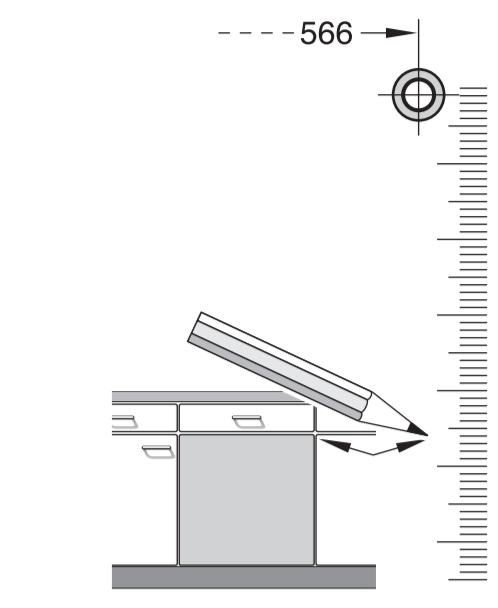

GV 640 Voll-I - 81,5 cm - m. GS - Zeolith 9001 110 744 (9505)

1

4

5A

6A

7A

8

3 m EU *) Mat-Nr. 644533