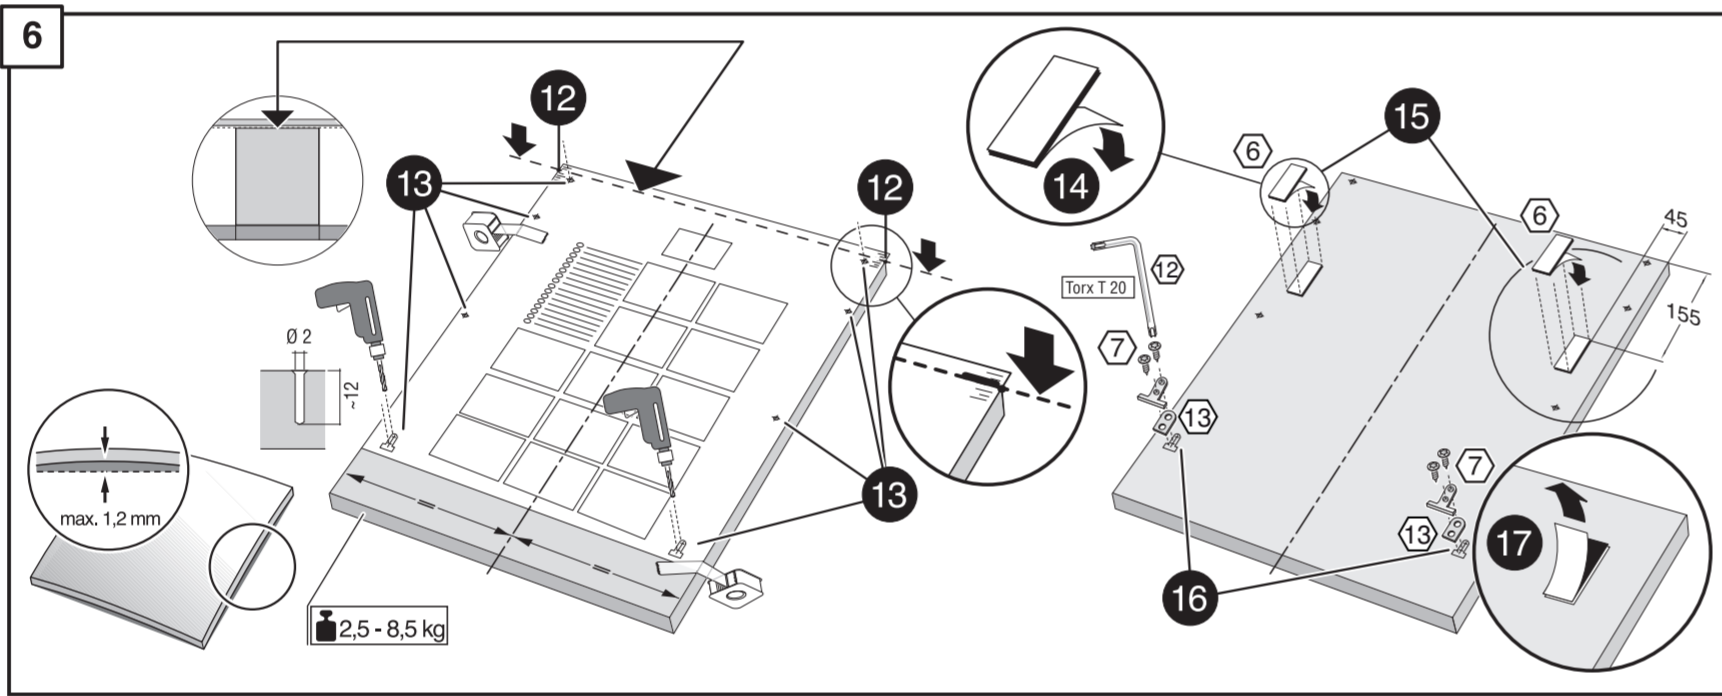

GV 640 Voll-I - 81,5 cm - m. GS - Zeolith 9001 110 744 (9505)