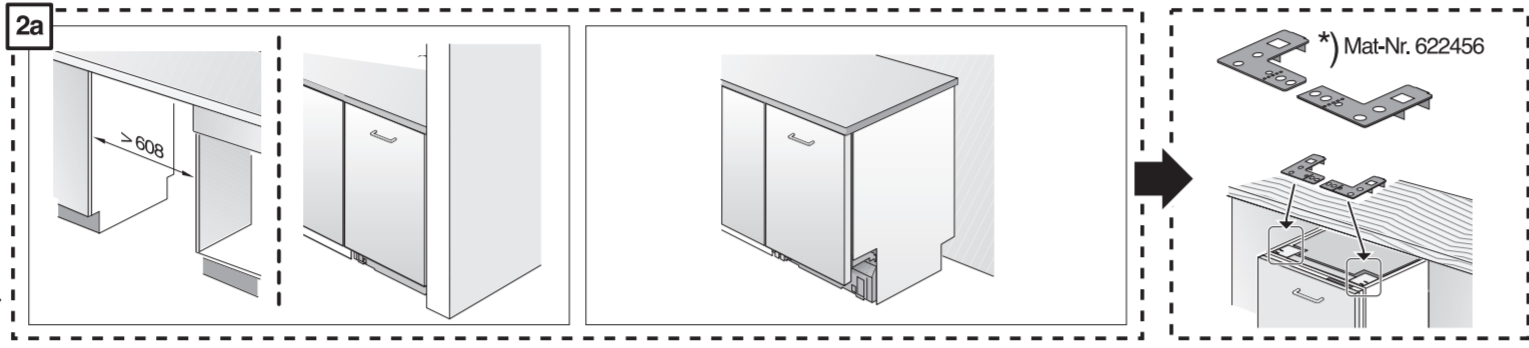

GV 640 Voll-I - 81,5 cm - m. GS - Zeolith 9001 110 744 (9505)

1

4

5A

6A

7A

8

3 m EU *) Mat-Nr. 644533