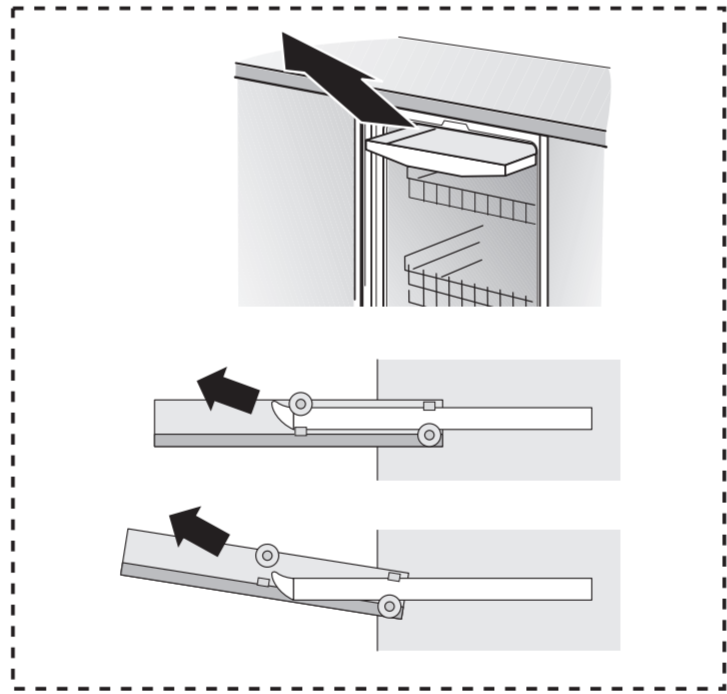

GV 640 Voll-I - 81,5 cm - m. GS - Zeolith 9001 110 744 (9505)