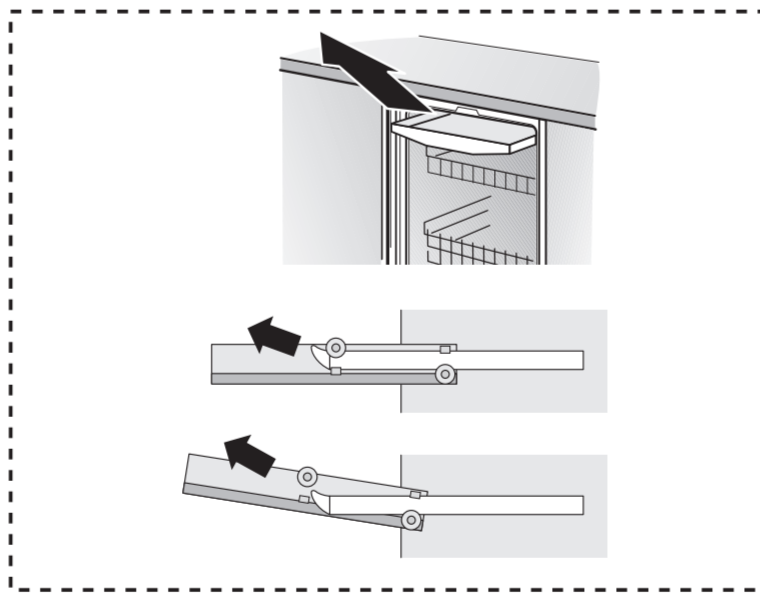

GV 640 Voll-I - 81,5 cm - m. GS - Zeolith 9001 110 744 (9505)

1

4

5A

6A

7A

8

3 m EU *) Mat-Nr. 644533