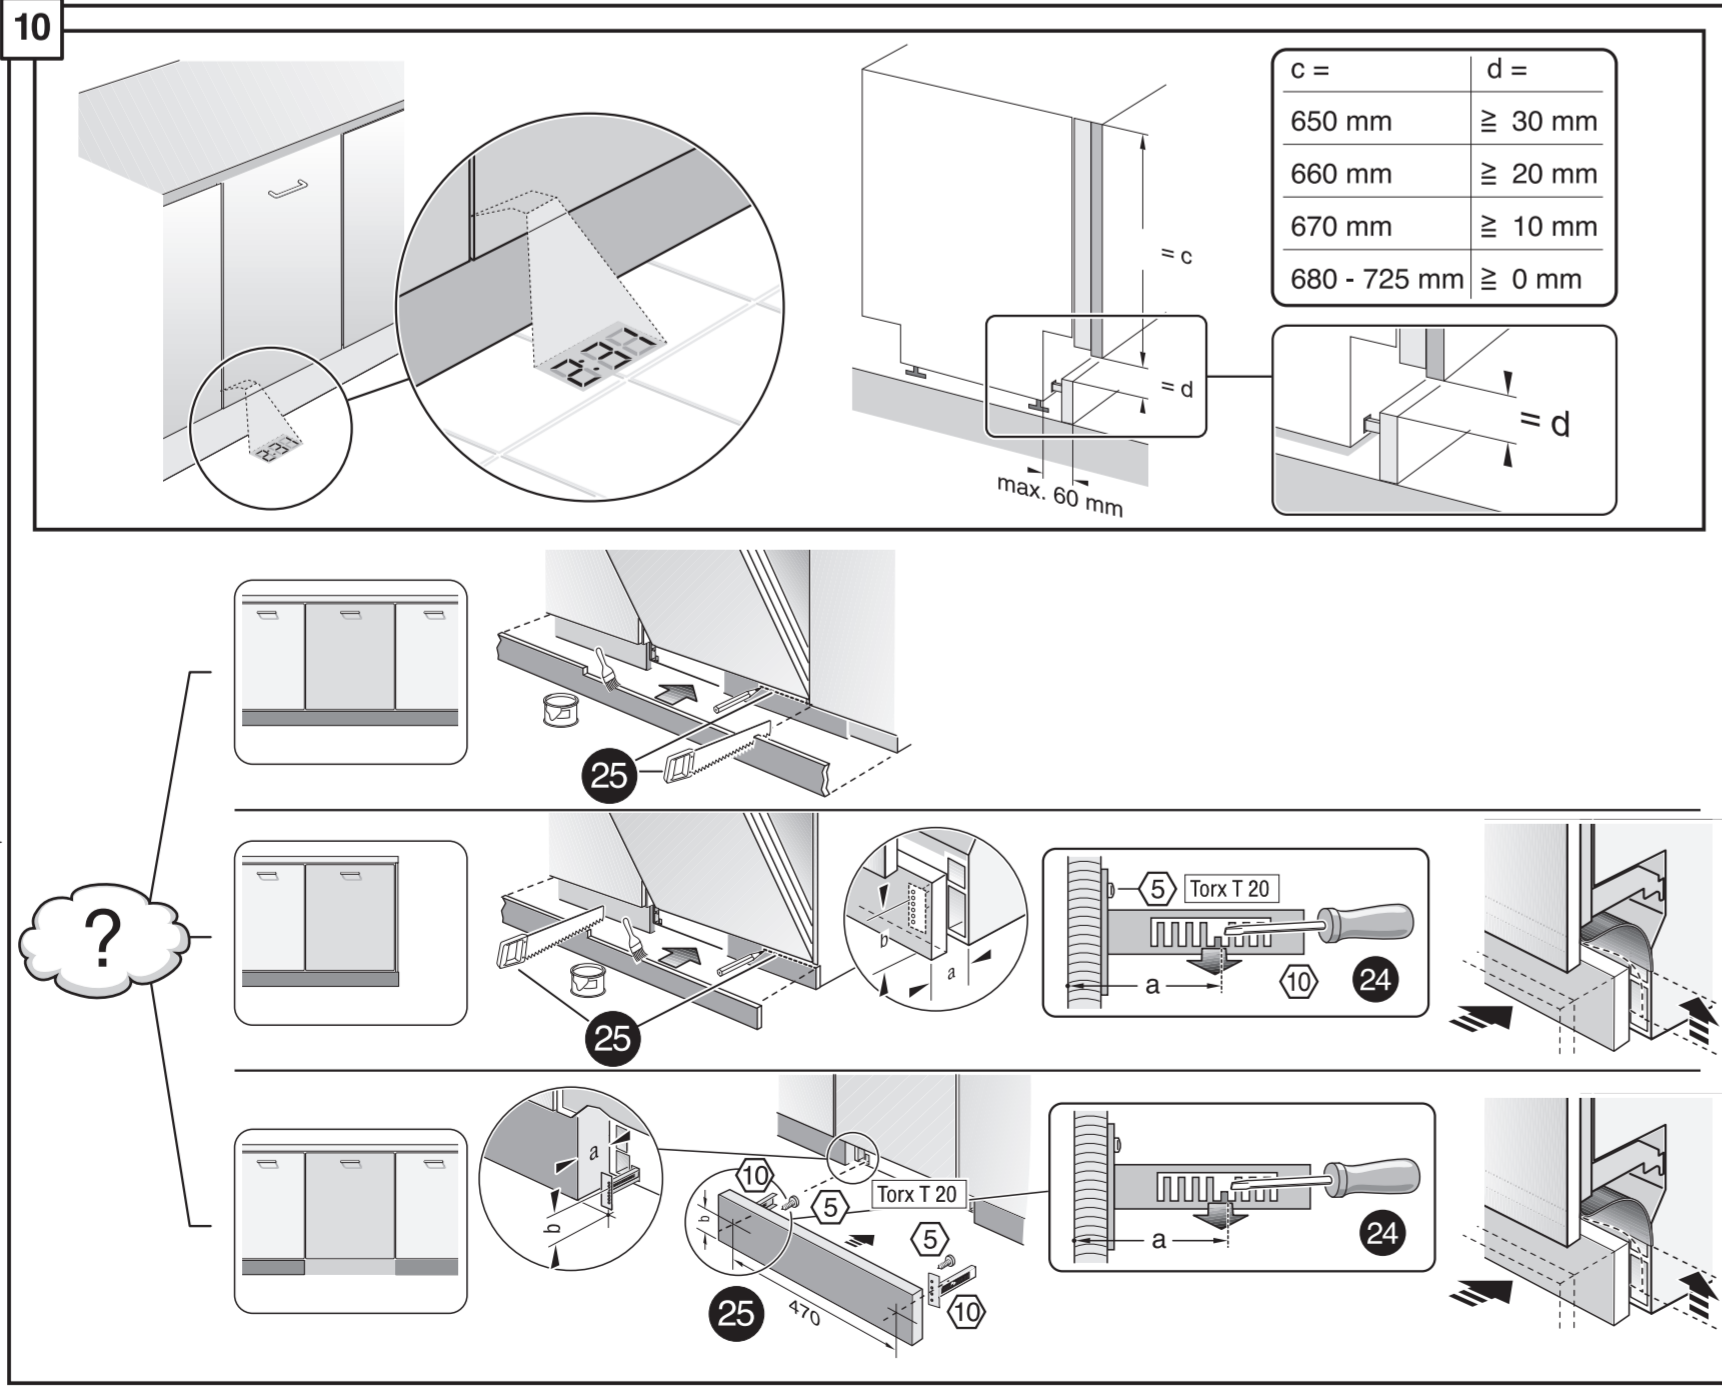

GV 640 Voll-I - 81,5 cm - m. GS - Zeolith 9001 110 744 (9505)