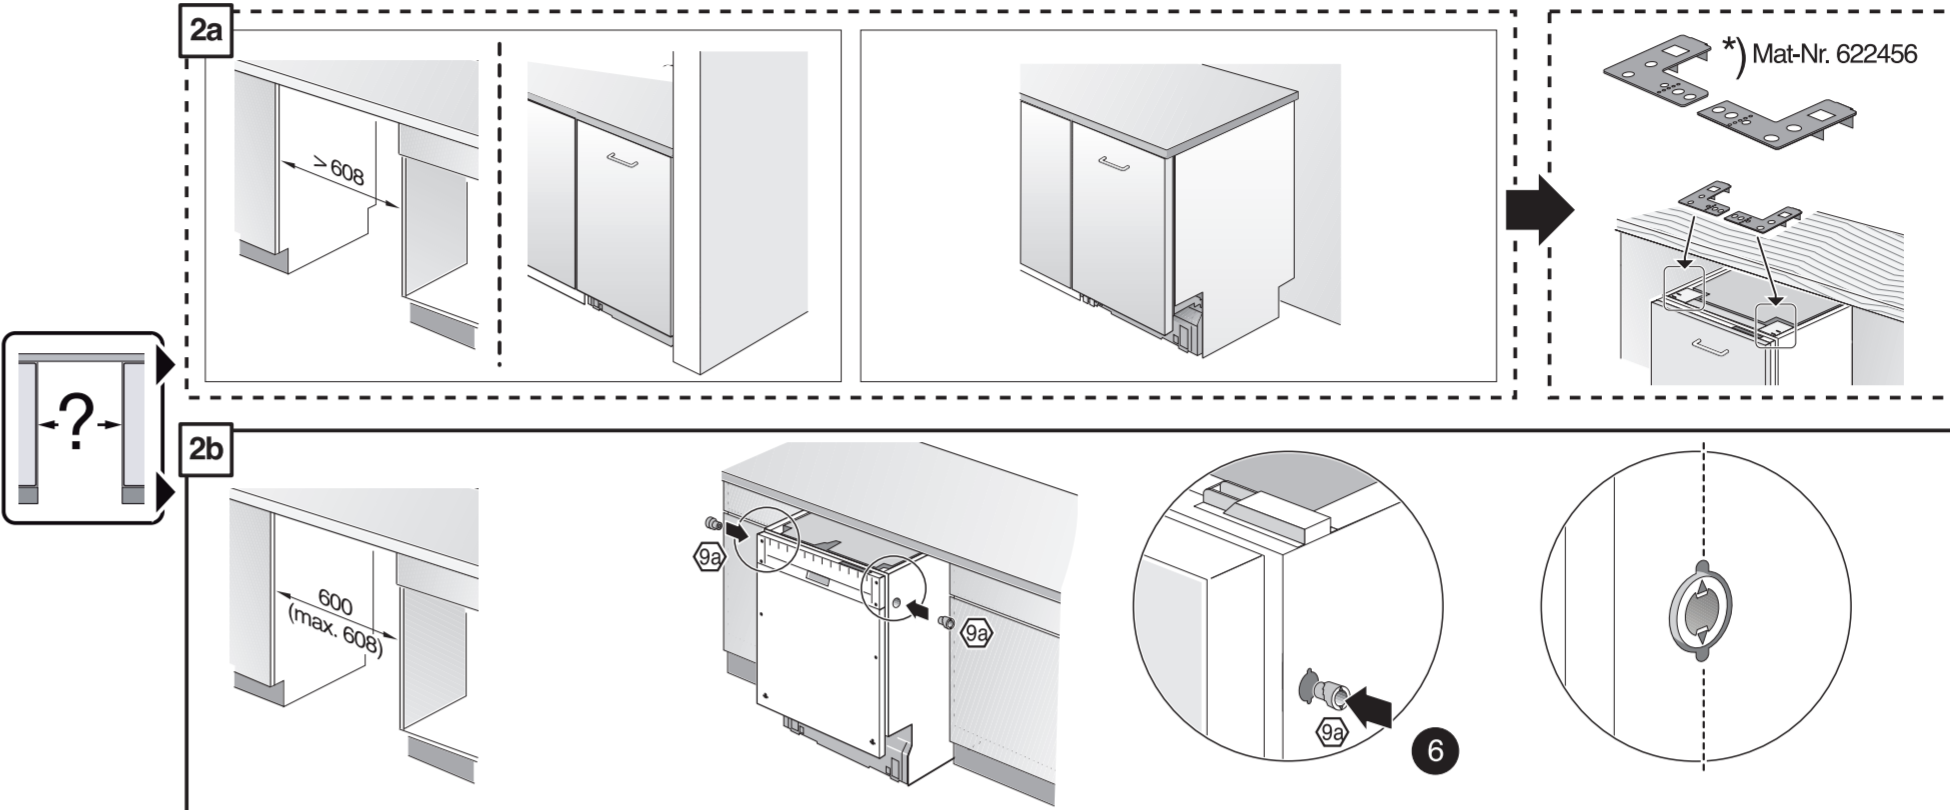

GV 640 Voll-I - 81,5 cm - m. GS - Zeolith 9001 110 744 (9505)