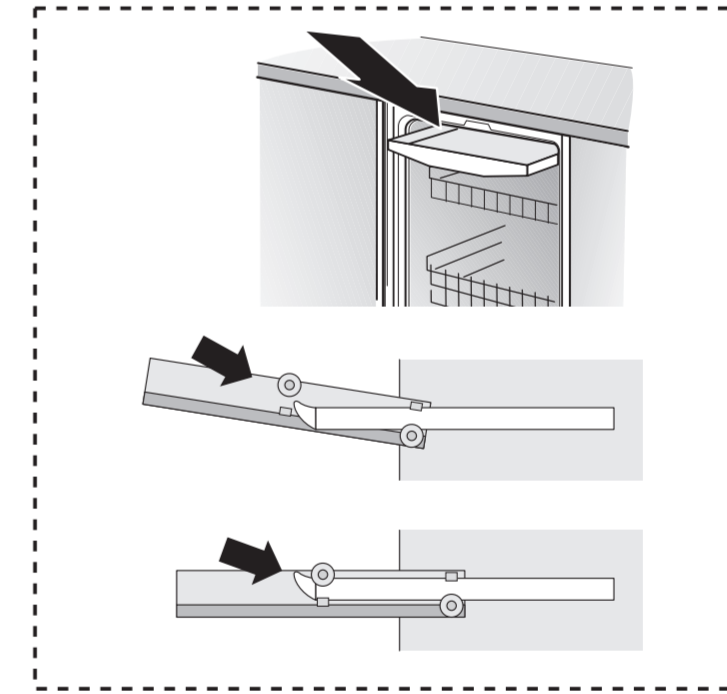

GV 640 Voll-I - 81,5 cm - m. GS - Zeolith 9001 110 744 (9505)