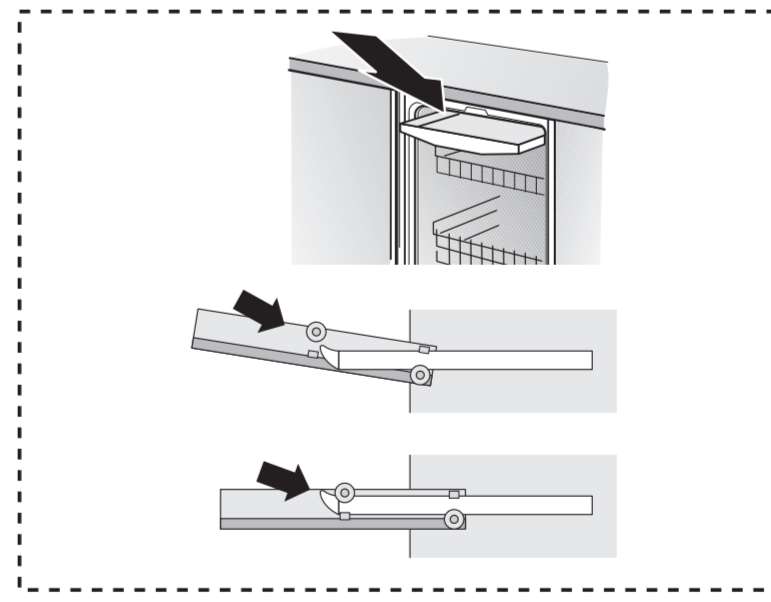

GV 640 Voll-I - 81,5 cm - m. GS - Zeolith 9001 110 744 (9505)

1

4

5A

6A

7A

8

3 m EU *) Mat-Nr. 644533