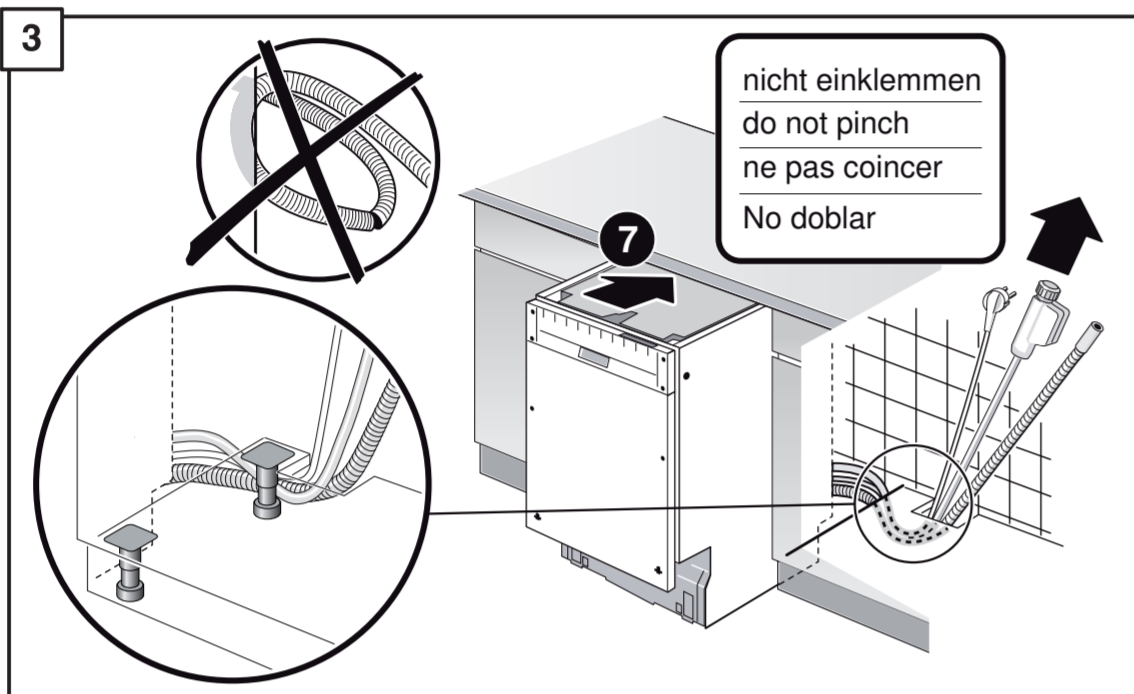

GV 640 Voll-I - 81,5 cm - m. GS - Zeolith 9001 110 744 (9505)