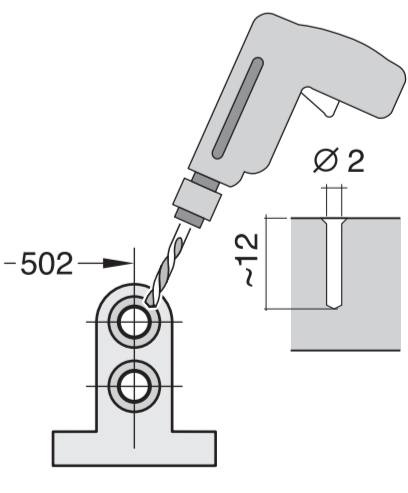

GV 640 Voll-I - 81,5 cm - m. GS - Zeolith 9001 110 744 (9505)