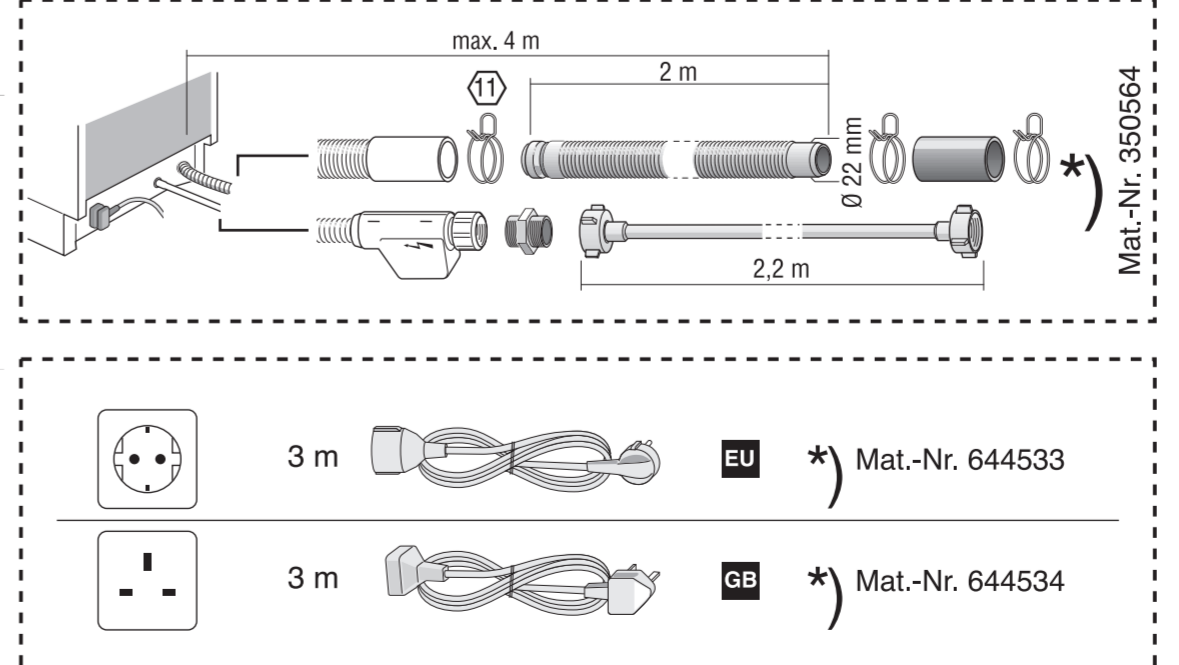

GV 640 Voll-I - 81,5 cm - m. GS - Zeolith 9001 110 744 (9505)