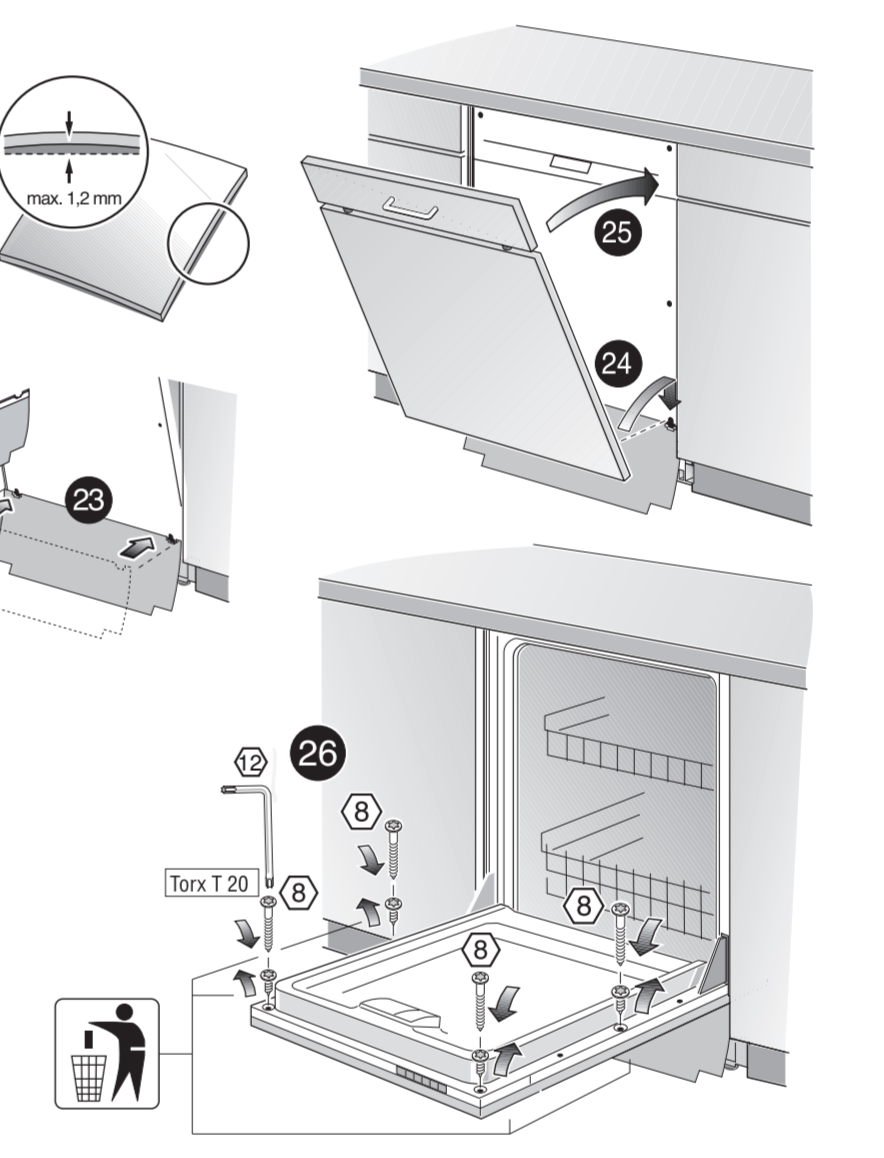

GV 640 Voll-I - 81,5 cm - m. GS - Zeolith 9001 110 744 (9505)

1

4

5A

6A

7A

8

3 m EU *) Mat-Nr. 644533