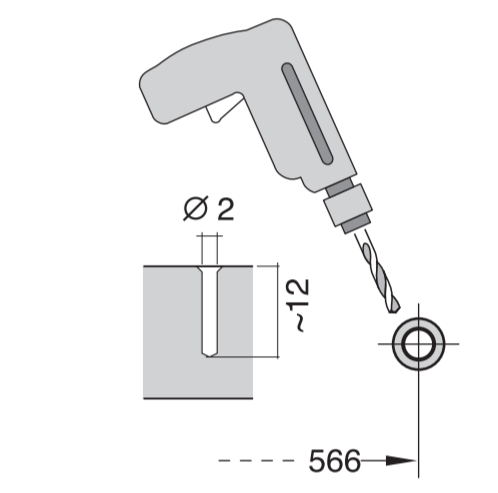

GV 640 Voll-I - 81,5 cm - m. GS - Zeolith 9001 110 744 (9505)

1

4

5A

6A

7A

8

3 m EU *) Mat-Nr. 644533

3 m GB *) Mat-Nr. 644534