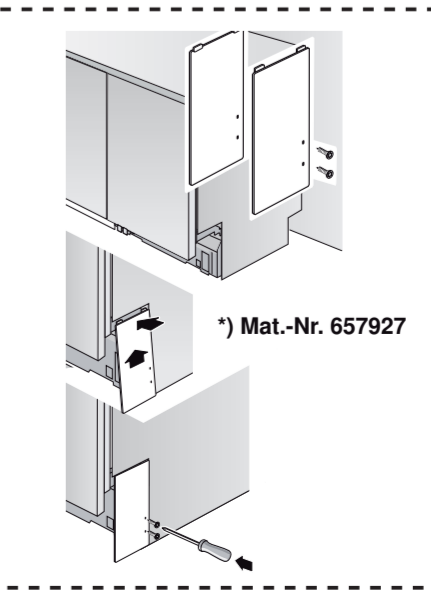

GV 640 Voll-I - 81,5 cm - m. GS - Zeolith 9001 110 744 (9505)

1

4

5A

6A

7A

8

3 m EU *) Mat-Nr. 644533