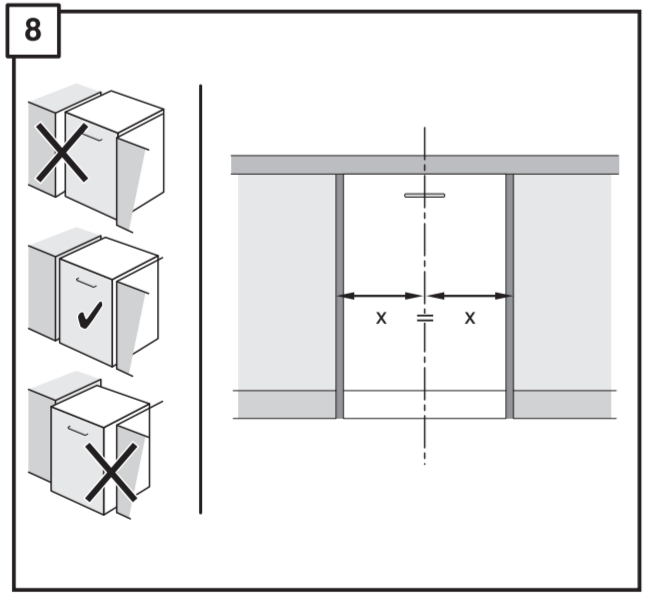

GV 640 Voll-I - 81,5 cm - m. GS - Zeolith 9001 110 744 (9505)

1

4

5A

6A

7A

8

3 m EU *) Mat-Nr. 644533