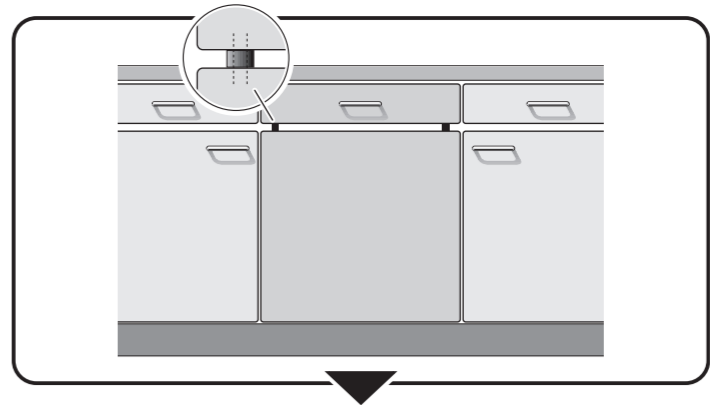

GV 640 Voll-I - 81,5 cm - m. GS - Zeolith 9001 110 744 (9505)

1

4

5A

6A

7A

8

3 m EU *) Mat-Nr. 644533