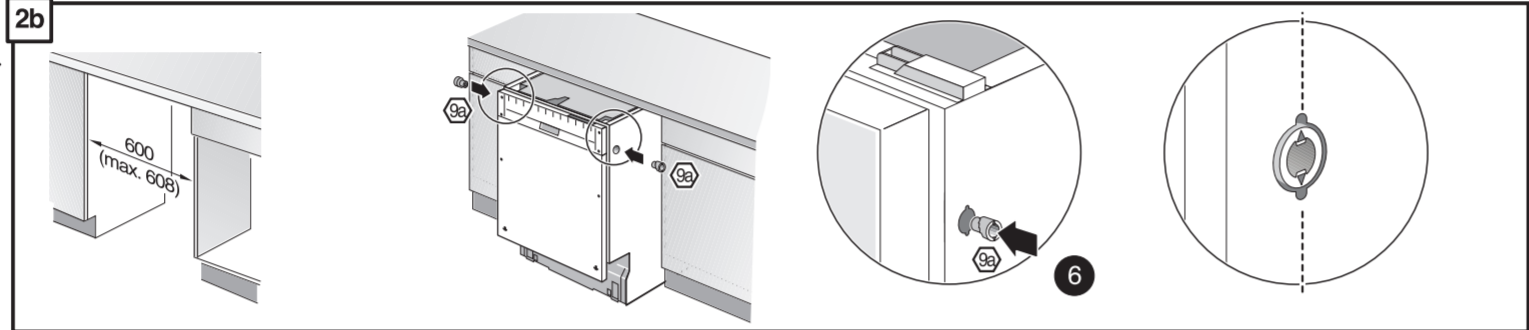

GV 640 Voll-I - 81,5 cm - m. GS - Zeolith 9001 110 744 (9505)

1

4

5A

6A

7A

8

3 m EU *) Mat-Nr. 644533