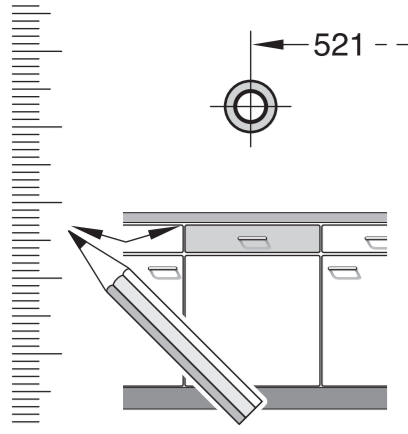

GV 640 Voll-I - 81,5 cm - m. GS - Zeolith 9001 110 744 (9505)

1

4

5A

6A

7A

8

3 m EU *) Mat-Nr. 644533

3 m GB *) Mat-Nr. 644534