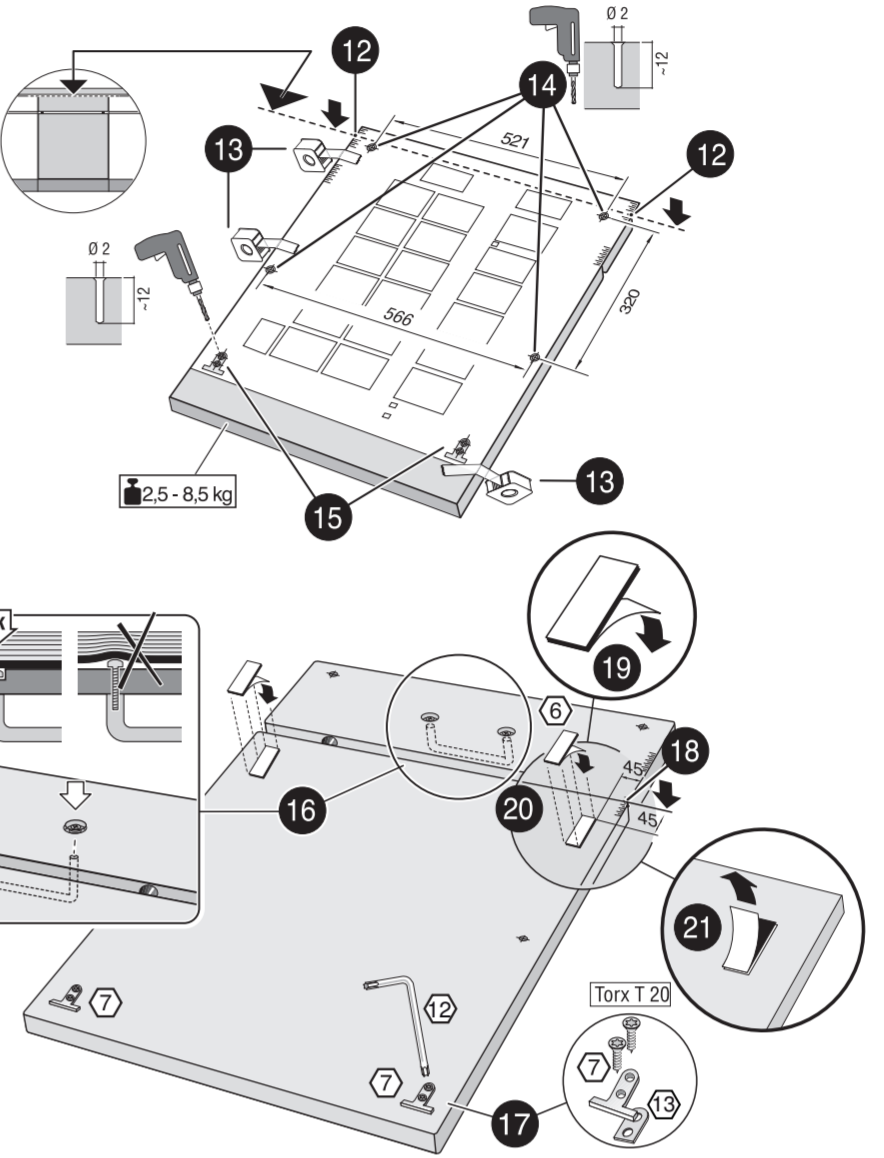

GV 640 Voll-I - 81,5 cm - m. GS - Zeolith 9001 110 744 (9505)

1

4

5A

6A

7A

8

3 m EU *) Mat-Nr. 644533