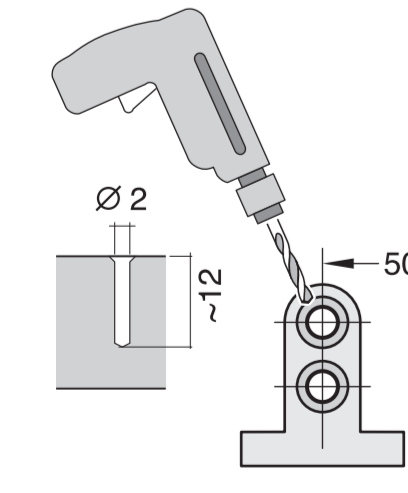

GV 640 Voll-I - 81,5 cm - m. GS - Zeolith 9001 110 744 (9505)

1

4

5A

6A

7A

8

3 m EU *) Mat-Nr. 644533