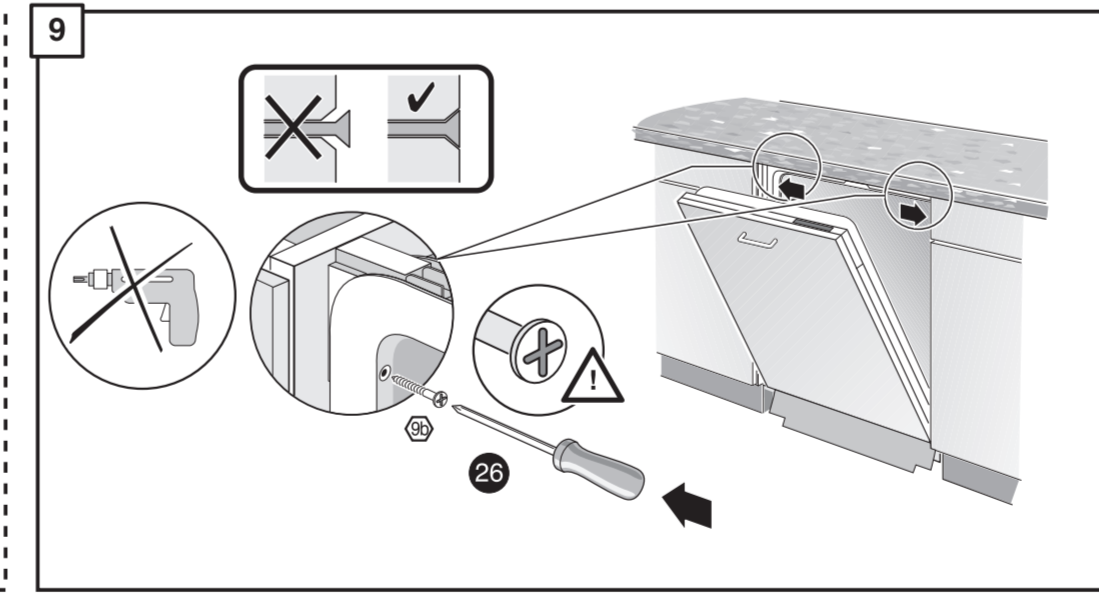

GV 640 Voll-I - 81,5 cm - m. GS - Zeolith 9001 110 744 (9505)

1

4

5A

6A

7A

8

3 m EU *) Mat-Nr. 644533