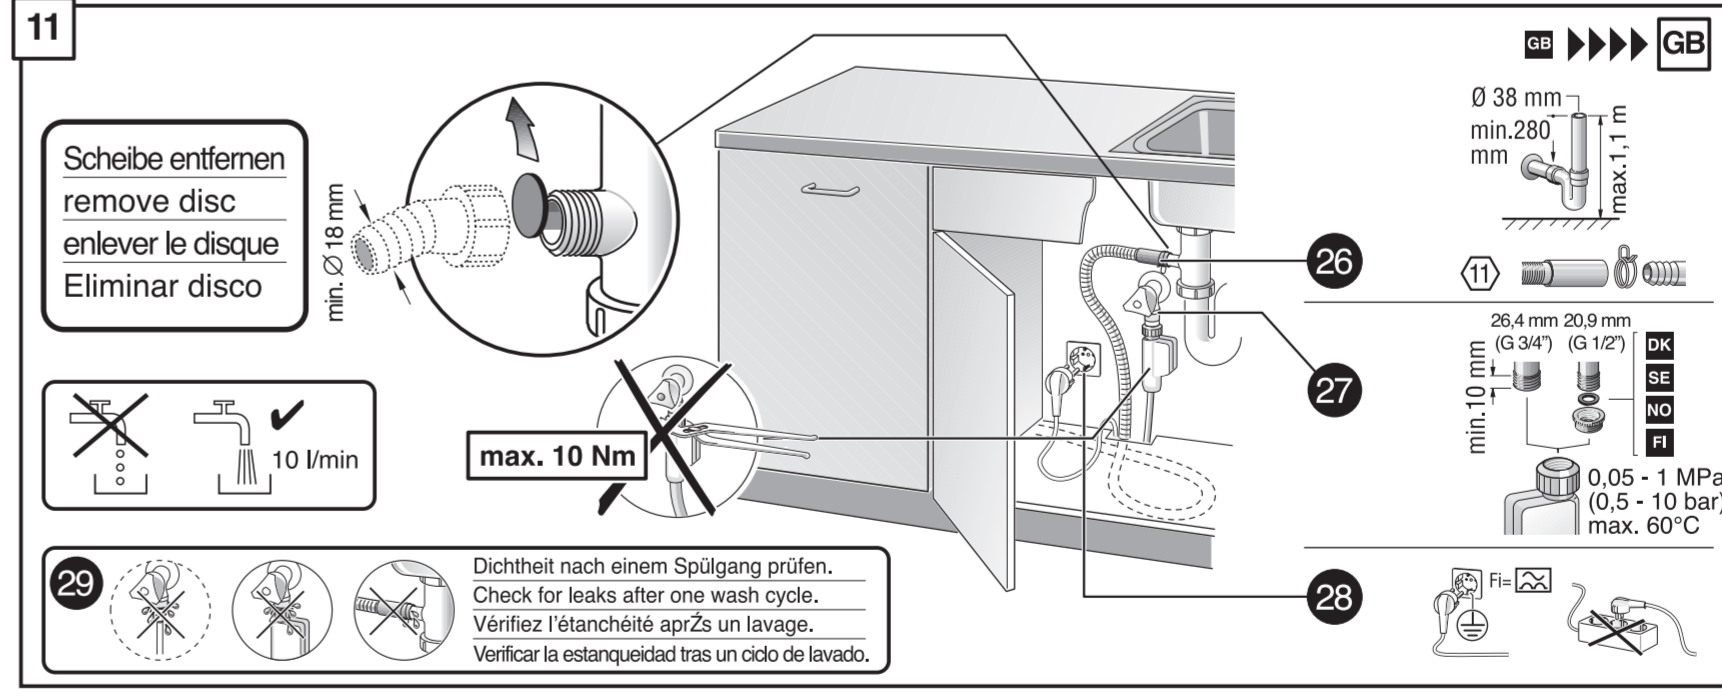

GV 640 Voll-I - 81,5 cm - m. GS - Zeolith 9001 110 744 (9505)