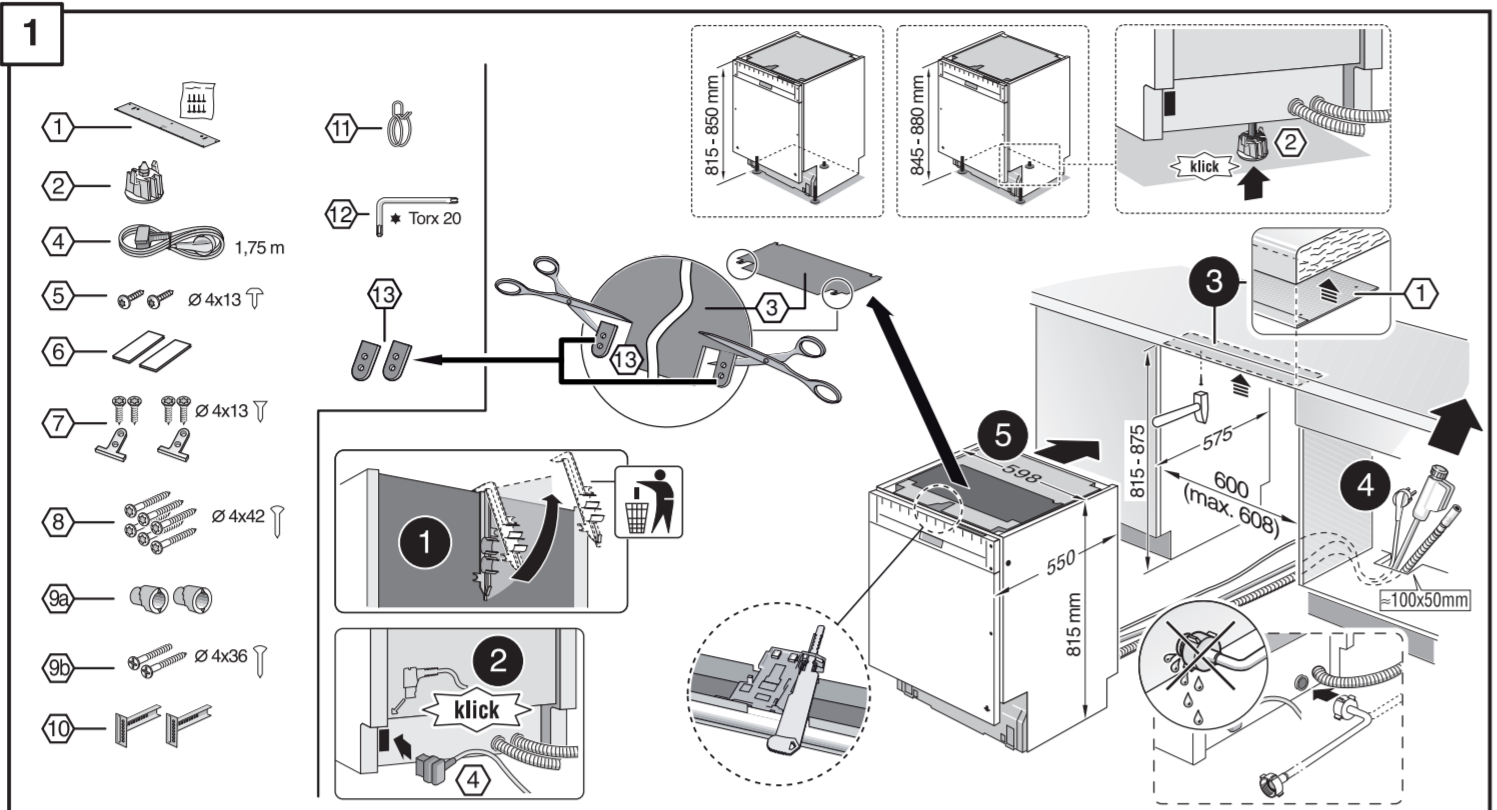

GV 640 Voll-I - 81,5 cm - m. GS - Zeolith 9001 110 744 (9505)