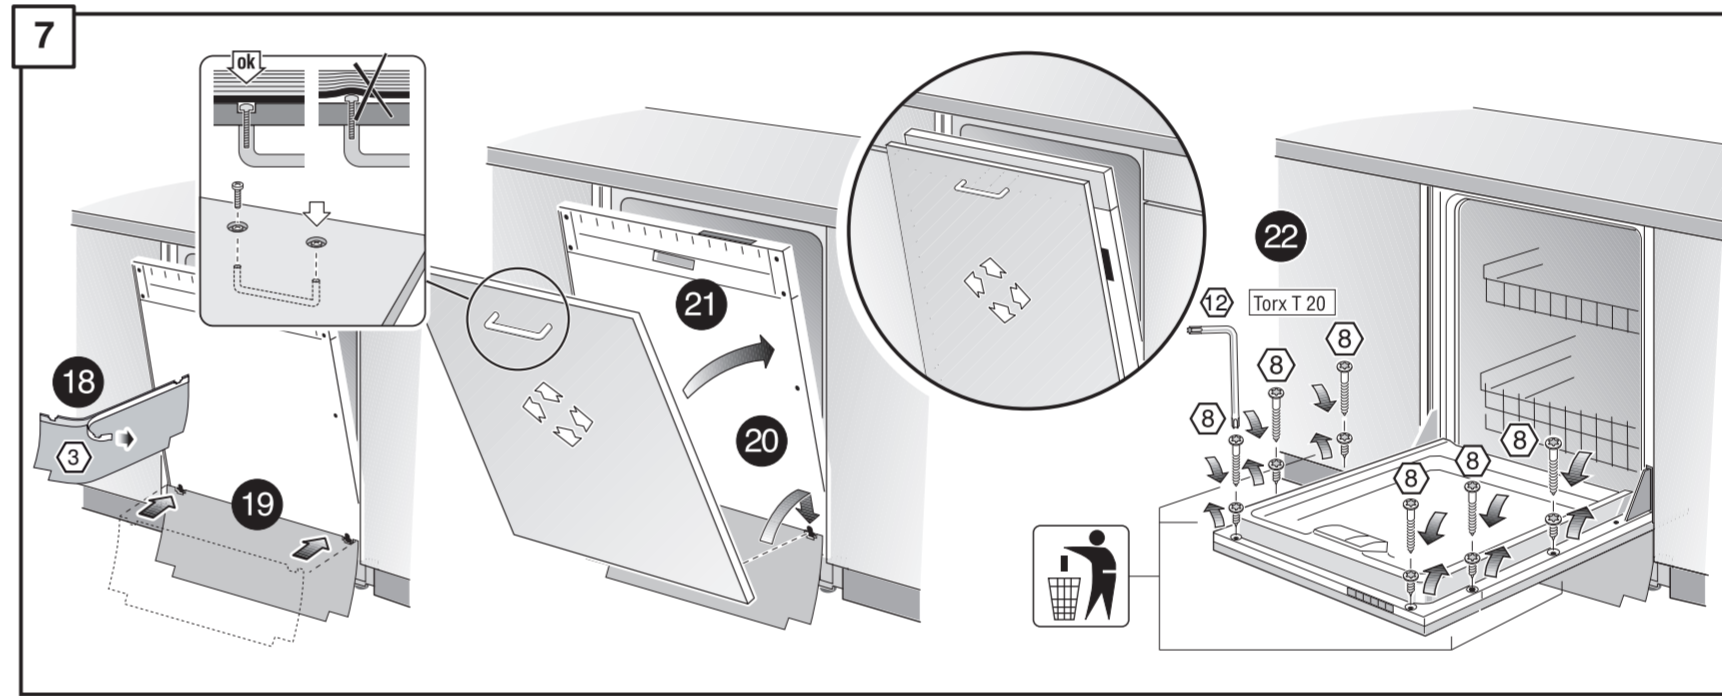

GV 640 Voll-I - 81,5 cm - m. GS - Zeolith 9001 110 744 (9505)