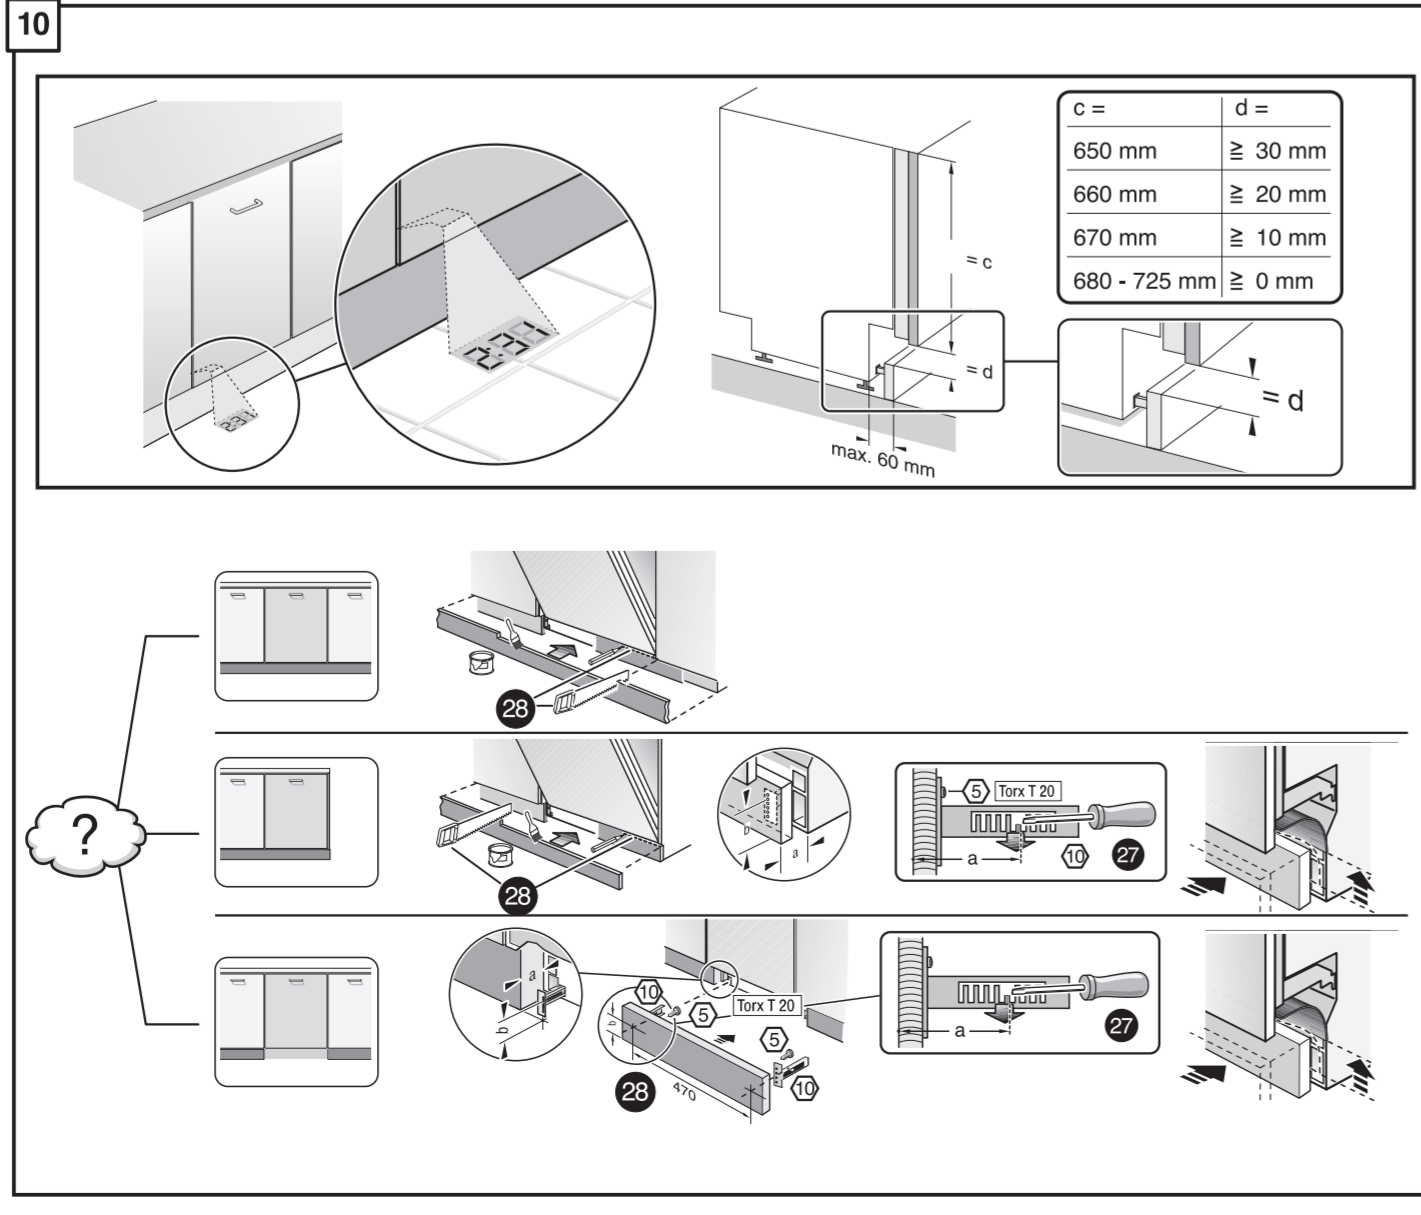

GV 640 Voll-I - 81,5 cm - m. GS - Zeolith 9001 110 744 (9505)

1

4

5A

6A

7A

8

3 m EU *) Mat-Nr. 644533