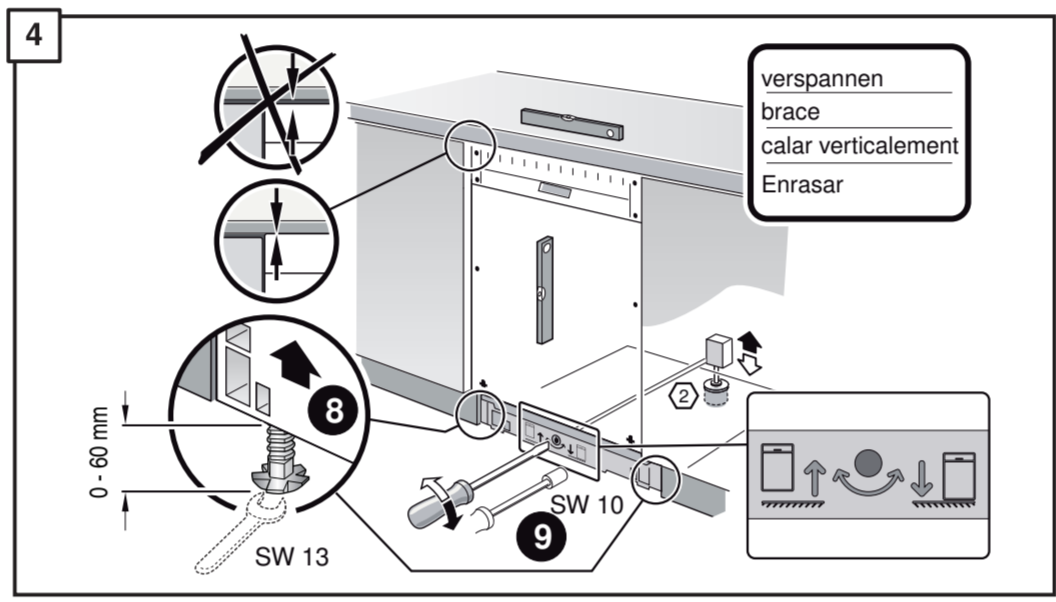

GV 640 Voll-I - 81,5 cm - m. GS - Zeolith 9001 110 744 (9505)

1

4

5A

6A

7A

8

3 m EU *) Mat-Nr. 644533