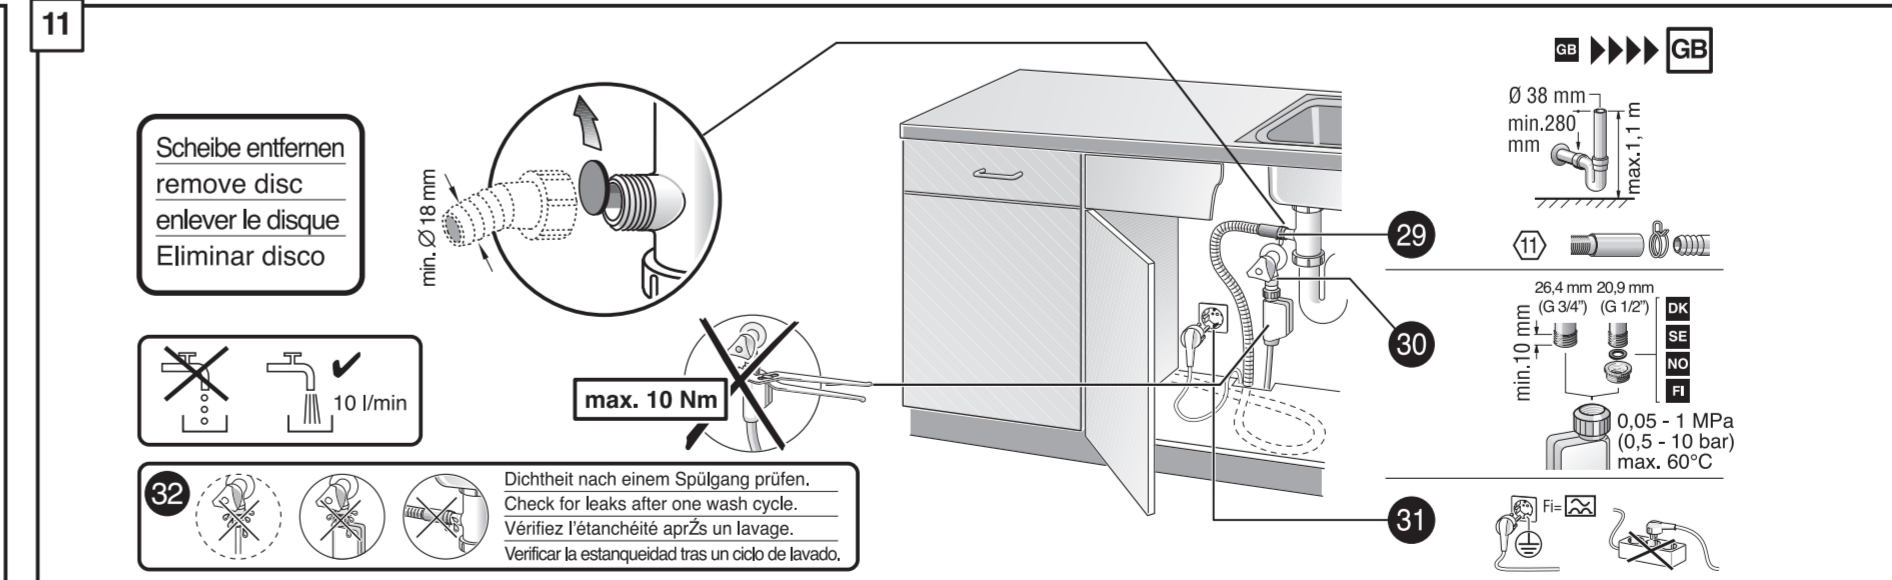

GV 640 Voll-I - 81,5 cm - m. GS - Zeolith 9001 110 744 (9505)

1

4

5A

6A

7A

8

3 m EU *) Mat-Nr. 644533