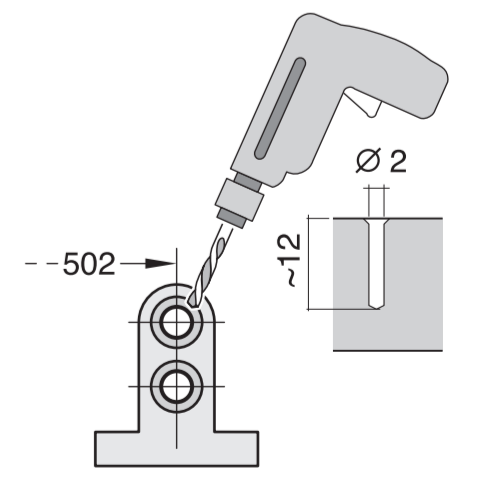

GV 640 Voll-I - 81,5 cm - m. GS - Zeolith 9001 110 744 (9505)

1

4

5A

6A

7A

8

3 m EU *) Mat-Nr. 644533

3 m GB *) Mat-Nr. 644534