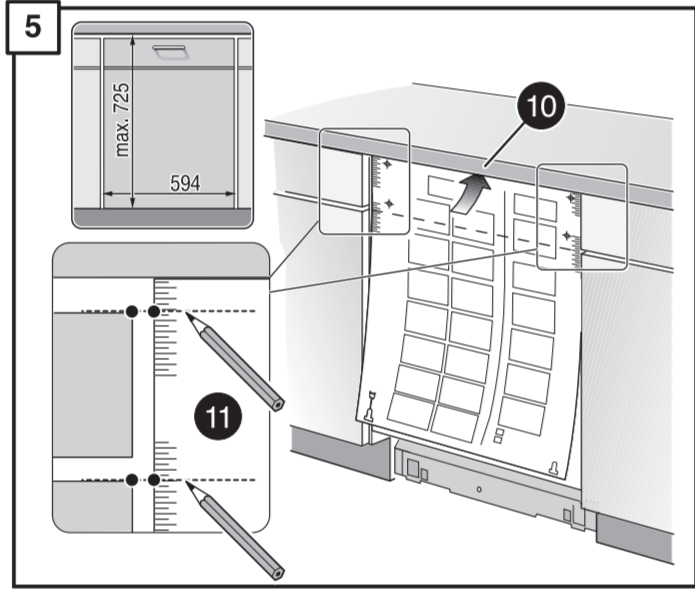

GV 640 Voll-I - 81,5 cm - m. GS - Zeolith 9001 110 744 (9505)

1

4

5A

6A

7A

8

3 m EU *) Mat-Nr. 644533