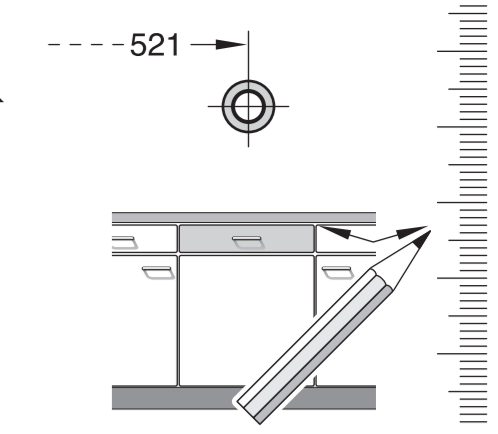

GV 640 Voll-I - 81,5 cm - m. GS - Zeolith 9001 110 744 (9505)

1

4

5A

6A

7A

8

3 m EU *) Mat-Nr. 644533

3 m GB *) Mat-Nr. 644534