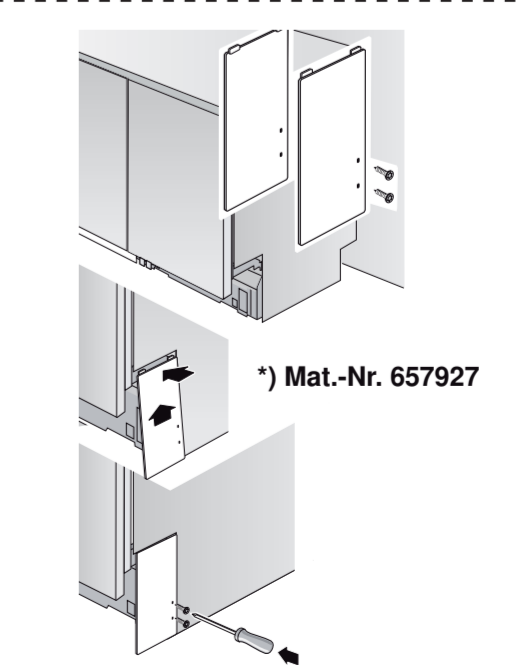

GV 640 Voll-I - 81,5 cm - m. GS - Zeolith 9001 110 744 (9505)