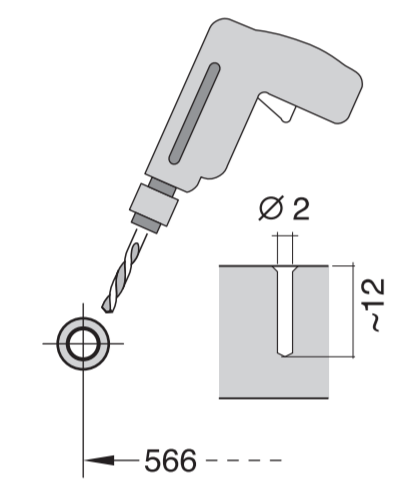

GV 640 Voll-I - 81,5 cm - m. GS - Zeolith 9001 110 744 (9505)