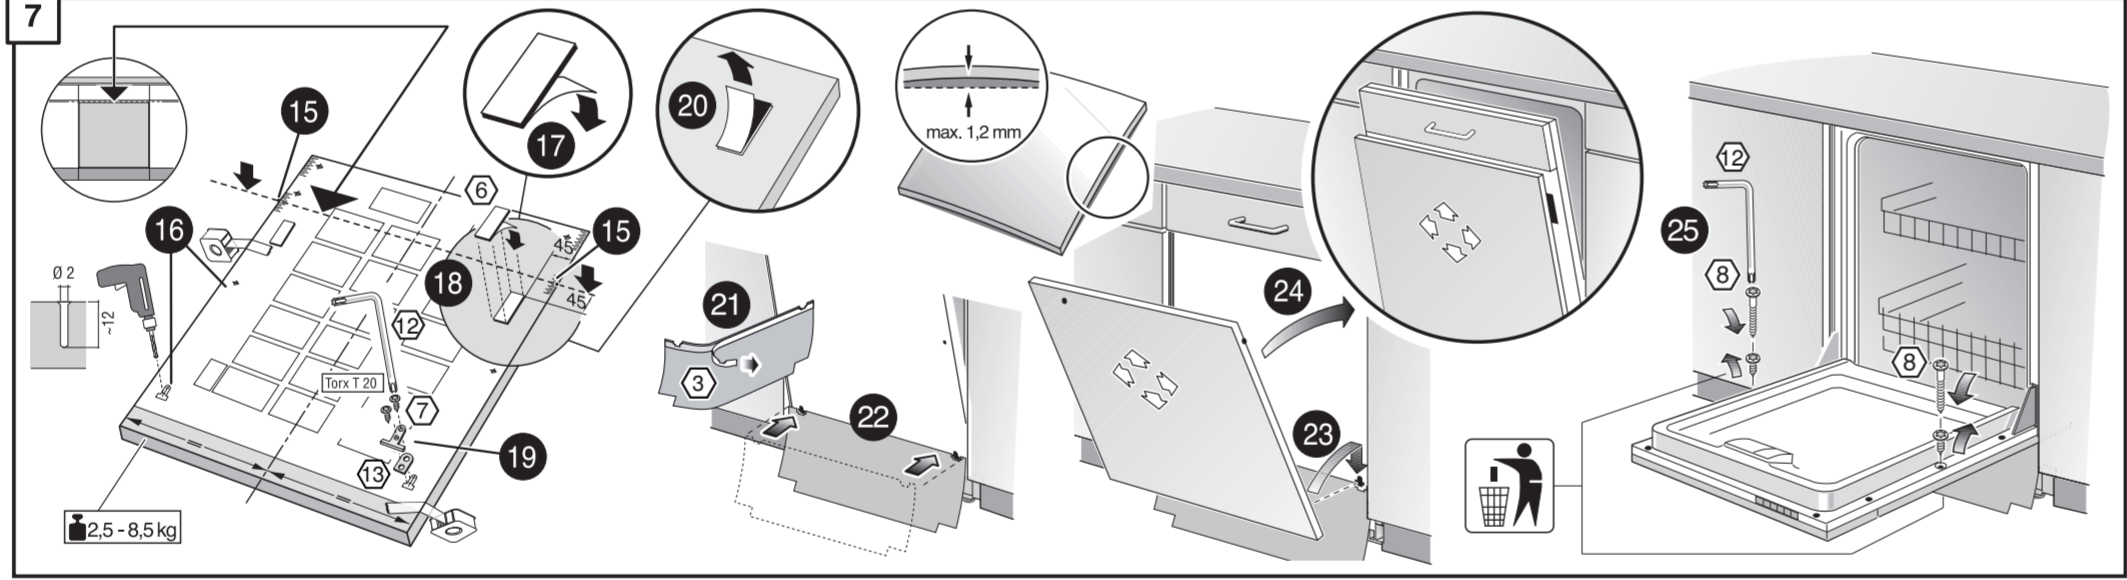

GV 640 Voll-I - 81,5 cm - m. GS - Zeolith 9001 110 744 (9505)

1

4

5A

6A

7A

8

3 m EU *) Mat-Nr. 644533