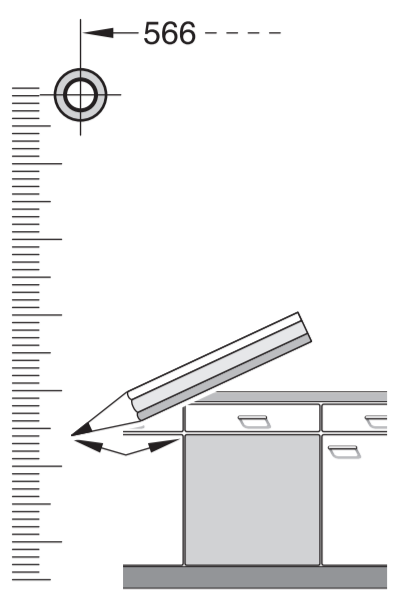

GV 640 Voll-I - 81,5 cm - m. GS - Zeolith 9001 110 744 (9505)

1

4

5A

6A

7A

8

3 m EU *) Mat-Nr. 644533

3 m GB *) Mat-Nr. 644534