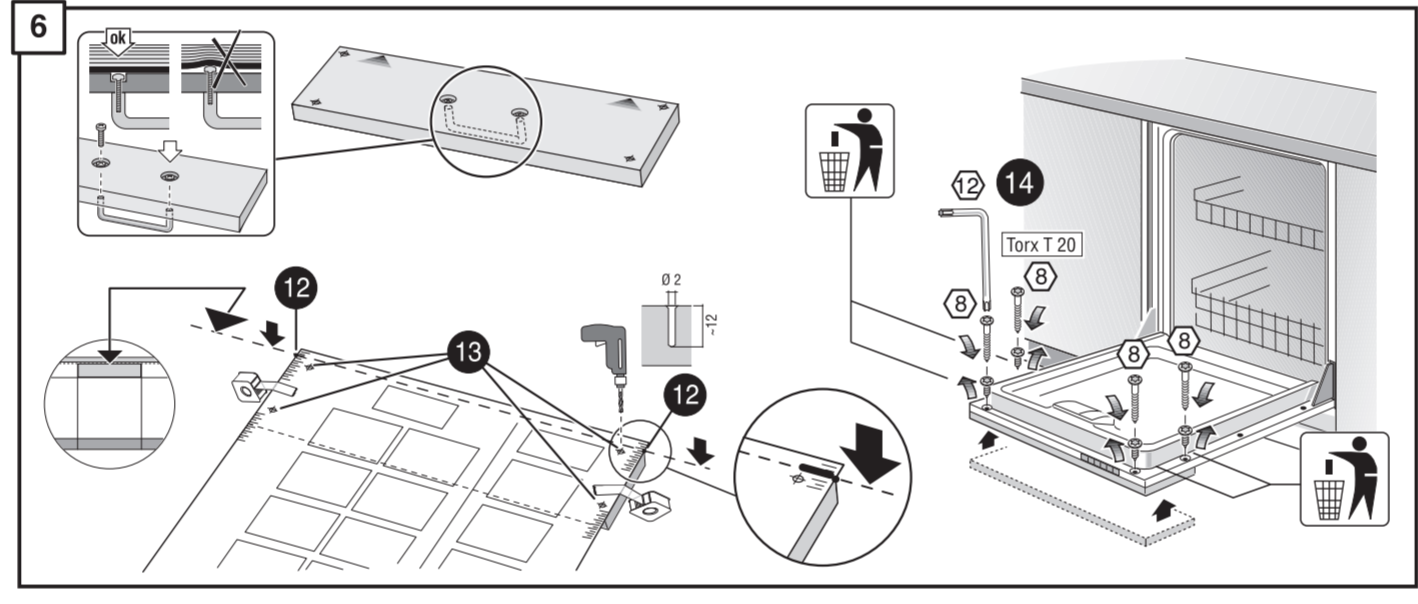

GV 640 Voll-I - 81,5 cm - m. GS - Zeolith 9001 110 744 (9505)

1

4

5A

6A

7A

8

3 m EU *) Mat-Nr. 644533