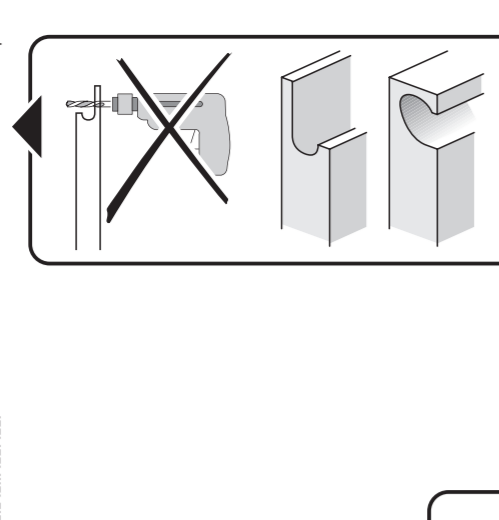

GV 640 Voll-I - 81,5 cm - m. GS 9001 170 197 (9801)