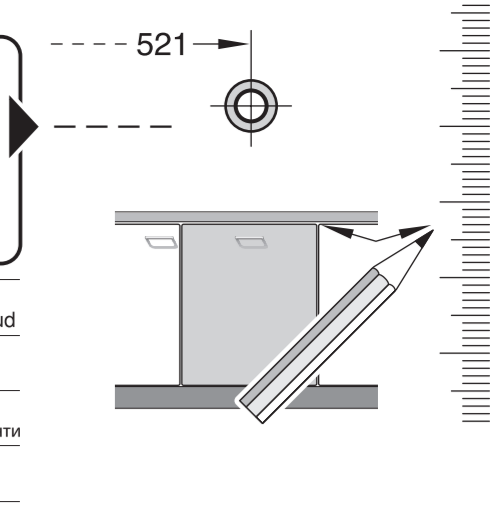

GV 640 Voll-I - 81,5 cm - m. GS 9001 170 197 (9801)