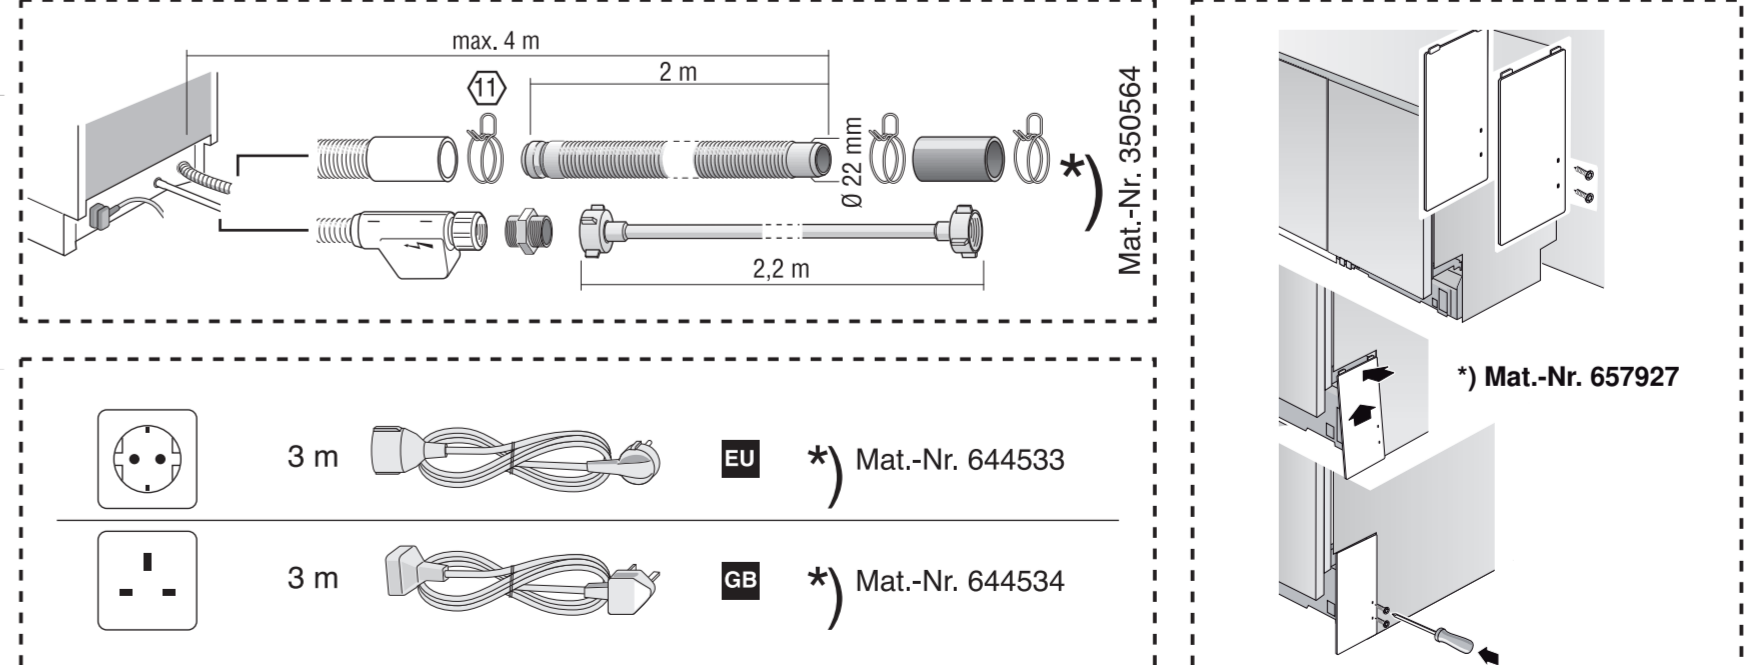

mk Упатство за монтажа
sl Navodilo za montažo
sr Uputstvo za montažu
et Monteerimisjuhend
lt Montavimo instrukcija
lv Montāžas pamācība
sk Návod na montáž
hu Dostanete v službe zákazníkom
cs Udhæzues pr montm
tr Uputa za montažu
ru Инструкция по монтажу

fa راحمندي مونتاژ
ar تعليمات التركيب
ko 설치 설명서
zh 安装说明书
uk Инструкция з монтажу
lv Montaas pamciba
sk Instrukci na mont
hu Lse kcsu turally mcskaulnr!
pt Srvice Clientes
sv Moze se dobiti preko servise slube
tr Moze se dobiti preko servise slube
ru Moze se dobiti preko servise slube

fa راحمندي مونتاژ
ar تعليمات التركيب
ko 설치 설명서
zh 安装说明书
uk Инструкция з монтажу
lv Montaas pamciba
sk Instrukci na mont
hu Lse kcsu turally mcskaulnr!
pt Srvice Clientes
sv Moze se dobiti preko servise slube
tr Moze se dobiti preko servise slube
ru Moze se dobiti preko servise slube

GV 640 Voll-I - 81,5 cm - m. GS - Zeolith 9001 170 198 (9611)