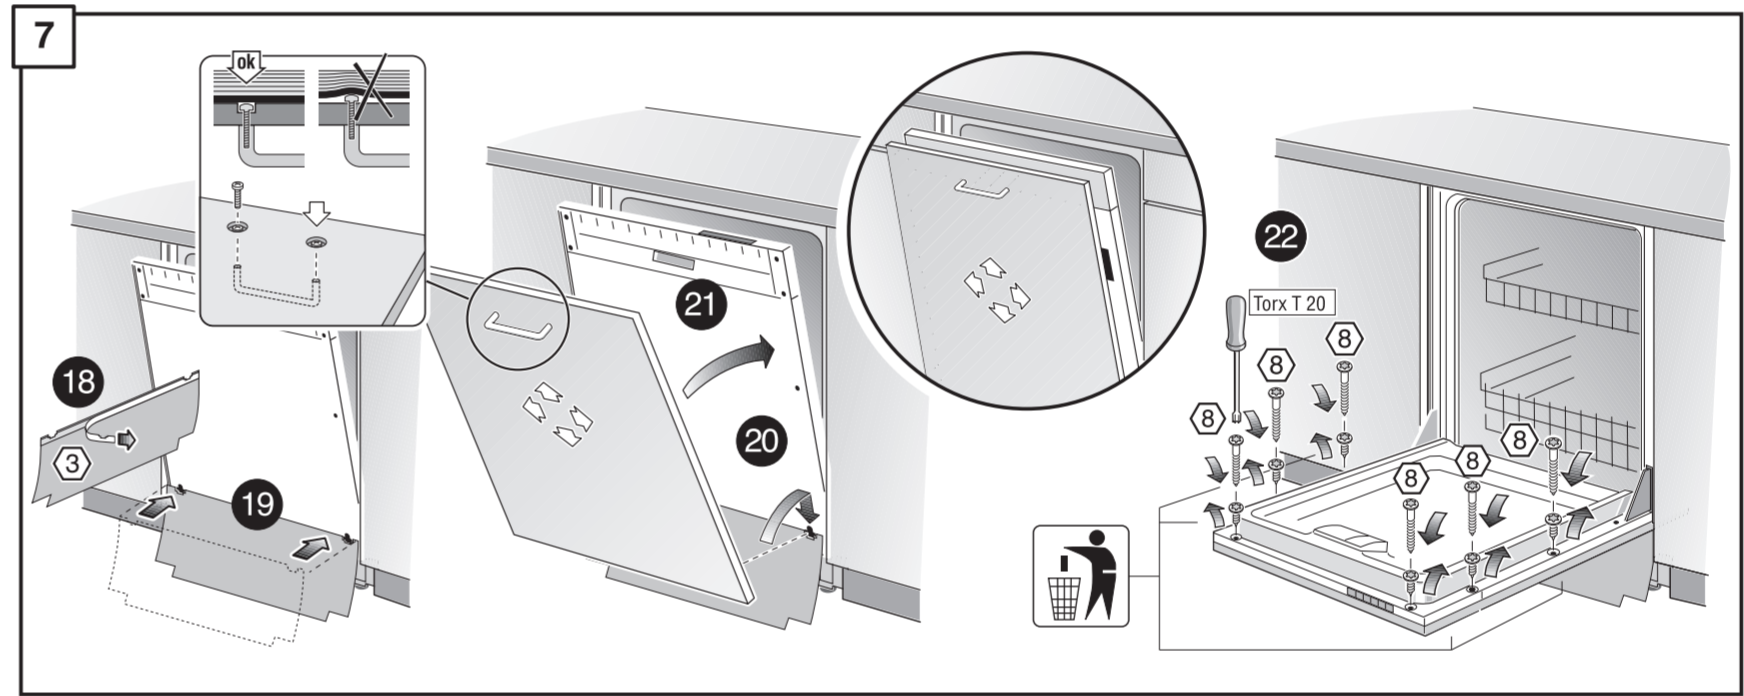

mk Упатство за монтажа
sl Navodilo za montažo
sr Uputstvo za montažu
et Monteerimisjuhend
lt Montavimo instrukcija
lv Montāžas pamācība
sk Návod na montáž
hu Dostanete v službe zákazníkom
cs Udhæzues pr montm
tr Uputa za montažu
ru Инструкция по монтажу

fa راحمندي مونتاژ
ar تعليمات التركيب
ko 설치 설명서
zh 安装说明书
uk Инструкция з монтажу
lv Montaas pamciba
sk Instrukci na mont
hu Lse kcsu turally mcskaulnr!
pt Srvice Clientes
sv Moze se dobiti preko servise slube
tr Moze se dobiti preko servise slube
ru Moze se dobiti preko servise slube

fa راحمندي مونتاژ
ar تعليمات التركيب
ko 설치 설명서
zh 安装说明书
uk Инструкция з монтажу
lv Montaas pamciba
sk Instrukci na mont
hu Lse kcsu turally mcskaulnr!
pt Srvice Clientes
sv Moze se dobiti preko servise slube
tr Moze se dobiti preko servise slube
ru Moze se dobiti preko servise slube

GV 640 Voll-I - 81,5 cm - m. GS - Zeolith 9001 170 198 (9611)