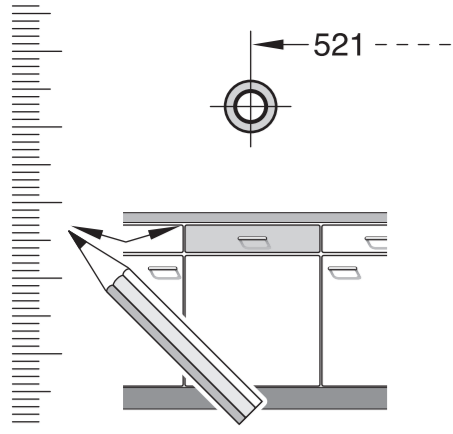

GV 640 Voll-I - 81,5 cm - m. GS - Zeolith 9001 170 198 (9611)

1

2a

2b

Mat-Nr. 622456

3

nicht einklemmen
do not pinch
ne pas coincer
No doblar

4

7A

8

8

9

9

9

10

c =	d =
650 mm	≥ 30 mm
660 mm	≥ 20 mm
670 mm	≥ 10 mm
680 - 725 mm	≥ 0 mm