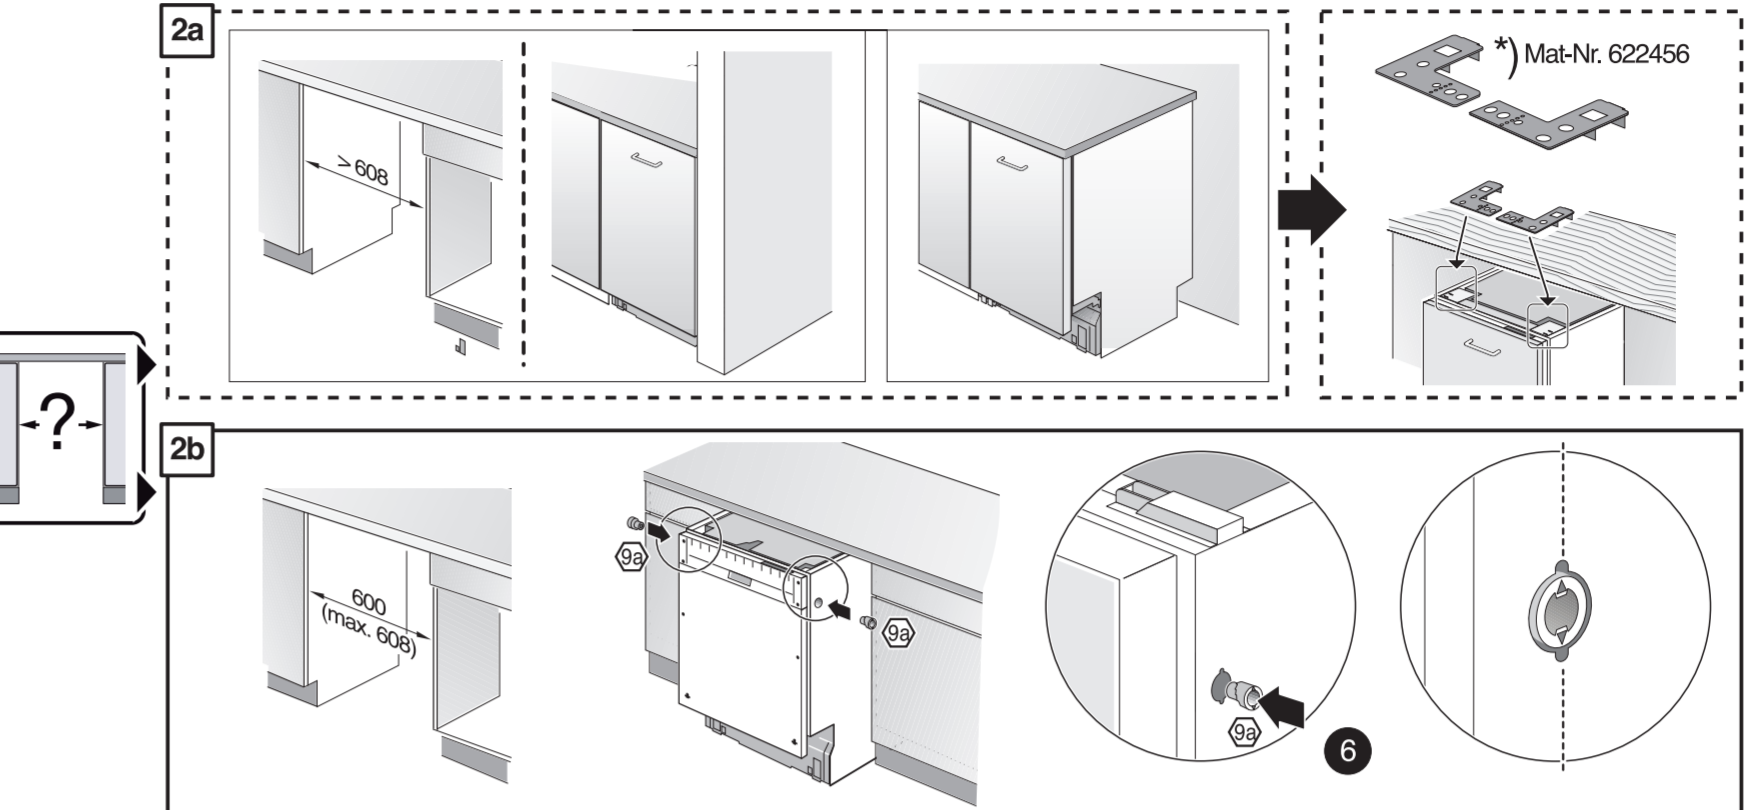

mk Упатство за монтажа
sl Navodilo za montažo
sr Uputstvo za montažu
et Monteerimisjuhend
lt Montavimo instrukcija
lv Montāžas pamācība
sk Návod na montáž
hu Dostanete v službe zákazníkom
cs Udhæzues pr montm
tr Uputa za montažu
ru Инструкция по монтажу

fa راحمندي مونتاژ
ar تعليمات التركيب
ko 설치 설명서
zh 安装说明书
uk Инструкция з монтажу
lv Montaas pamciba
sk Instrukci na mont
hu Lse kcsu turally mcskaulnr!
pt Srvice Clientes
sv Moze se dobiti preko servise slube
tr Moze se dobiti preko servise slube
ru Moze se dobiti preko servise slube

fa راحمندي مونتاژ
ar تعليمات التركيب
ko 설치 설명서
zh 安装说明书
uk Инструкция з монтажу
lv Montaas pamciba
sk Instrukci na mont
hu Lse kcsu turally mcskaulnr!
pt Srvice Clientes
sv Moze se dobiti preko servise slube
tr Moze se dobiti preko servise slube
ru Moze se dobiti preko servise slube

GV 640 Voll-I - 81,5 cm - m. GS - Zeolith 9001 170 198 (9611)