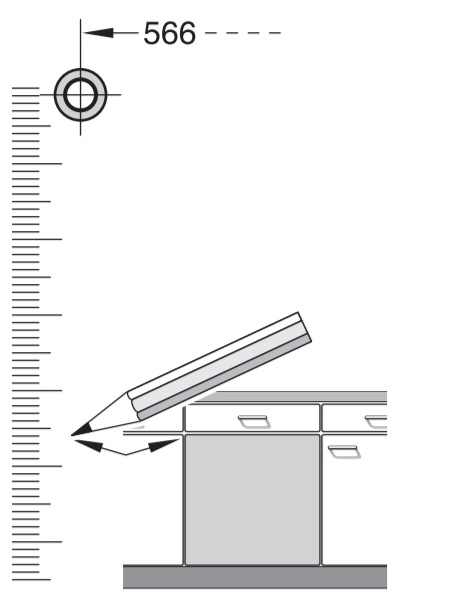

GV 640 Voll-I - 81,5 cm - m. GS - Zeolith 9001 170 198 (9611)

1

2a

2b

Mat-Nr. 622456

3

nicht einklemmen
do not pinch
ne pas coincer
No doblar

4

7A

8

8

9

9

9

10

c =	d =
650 mm	≥ 30 mm
660 mm	≥ 20 mm
670 mm	≥ 10 mm
680 - 725 mm	≥ 0 mm