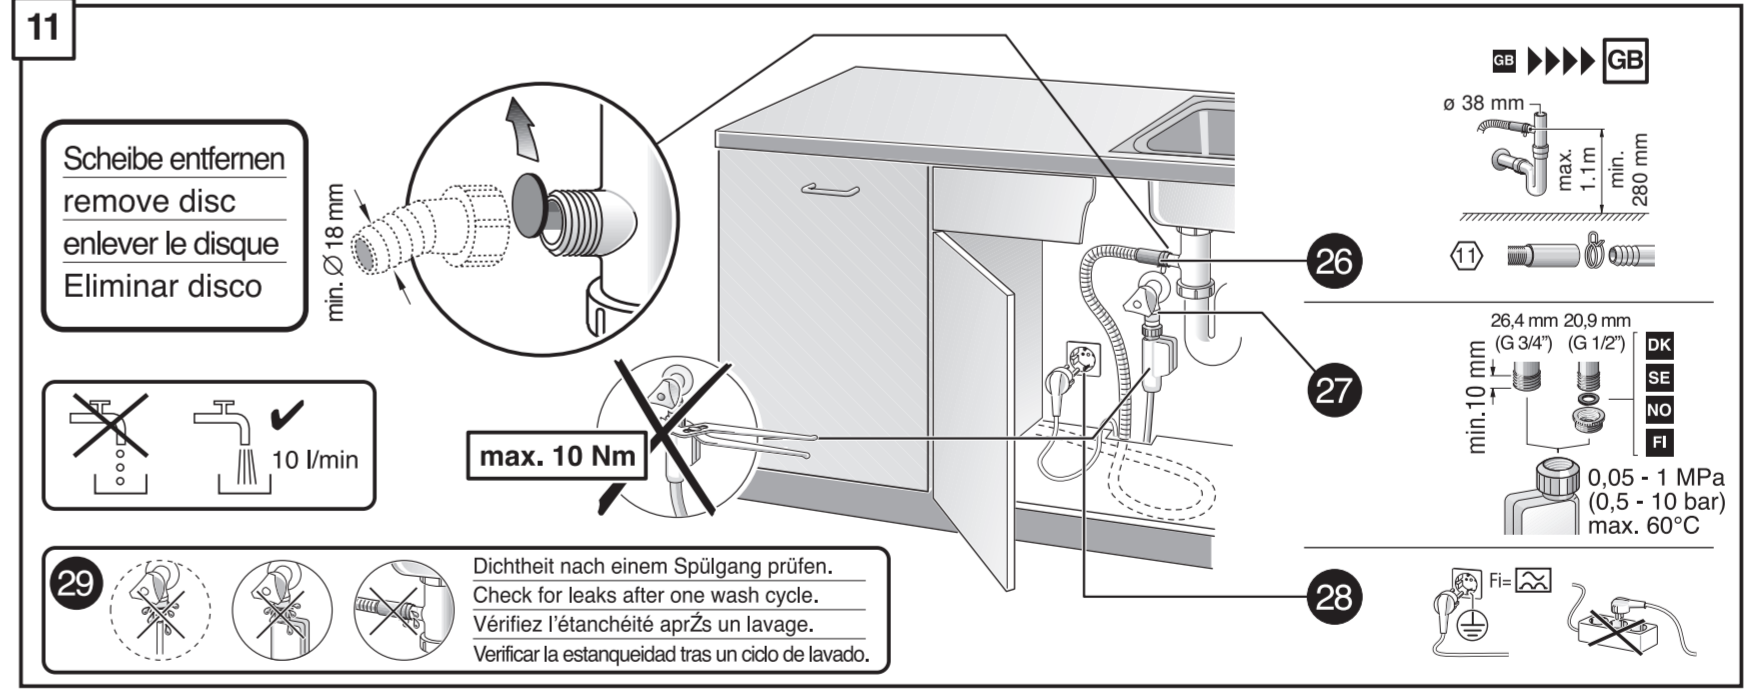

mk Упатство за монтажа
sl Navodilo za montažo
sr Uputstvo za montažu
et Monteerimisjuhend
lt Montavimo instrukcija
lv Montāžas pamācība
sk Návod na montáž
hu Dostanete v službe zákazníkom
cs Udhæzues pr montm
tr Uputa za montažu
ru Инструкция по монтажу

fa راحمندي مونتاژ
ar تعليمات التركيب
ko 설치 설명서
zh 安装说明书
uk Инструкция з монтажу
lv Montaas pamciba
sk Instrukci na mont
hu Lse kcsu turally mcskaulnr!
pt Srvice Clientes
sv Moze se dobiti preko servise slube
tr Moze se dobiti preko servise slube
ru Moze se dobiti preko servise slube

fa راحمندي مونتاژ
ar تعليمات التركيب
ko 설치 설명서
zh 安装说明书
uk Инструкция з монтажу
lv Montaas pamciba
sk Instrukci na mont
hu Lse kcsu turally mcskaulnr!
pt Srvice Clientes
sv Moze se dobiti preko servise slube
tr Moze se dobiti preko servise slube
ru Moze se dobiti preko servise slube

GV 640 Voll-I - 81,5 cm - m. GS - Zeolith 9001 170 198 (9611)