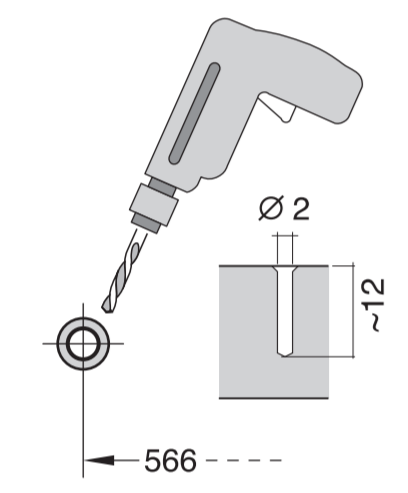

mk Упатство за монтажа
sl Navodilo za montažo
sr Uputstvo za montažu
et Monteerimisjuhend
lt Montavimo instrukcija
lv Montāžas pamācība
sk Návod na montáž
hu Dostanete v službe zákazníkom
cs Udhæzues pr montm
tr Uputa za montažu
ru Инструкция по монтажу

fa راحمندي مونتاژ
ar تعليمات التركيب
ko 설치 설명서
zh 安装说明书
uk Инструкция з монтажу
lv Montaas pamciba
sk Instrukci na mont
hu Lse kcsu turally mcskaulnr!
pt Srvice Clientes
sv Moze se dobiti preko servise slube
tr Moze se dobiti preko servise slube
ru Moze se dobiti preko servise slube

fa راحمندي مونتاژ
ar تعليمات التركيب
ko 설치 설명서
zh 安装说明书
uk Инструкция з монтажу
lv Montaas pamciba
sk Instrukci na mont
hu Lse kcsu turally mcskaulnr!
pt Srvice Clientes
sv Moze se dobiti preko servise slube
tr Moze se dobiti preko servise slube
ru Moze se dobiti preko servise slube

GV 640 Voll-I - 81,5 cm - m. GS - Zeolith 9001 170 198 (9611)