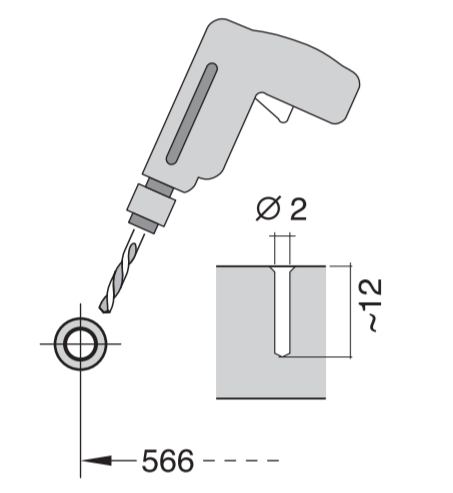

GV 640 Voll-I - 81,5 cm - m. GS - Zeolith 9001 170 198 (9611)

1

2a

2b

Mat-Nr. 622456

3

nicht einklemmen
do not pinch
ne pas coincer
No doblar

4

7A

8

8

9

9

9

10

c =	d =
650 mm	≥ 30 mm
660 mm	≥ 20 mm
670 mm	≥ 10 mm
680 - 725 mm	≥ 0 mm