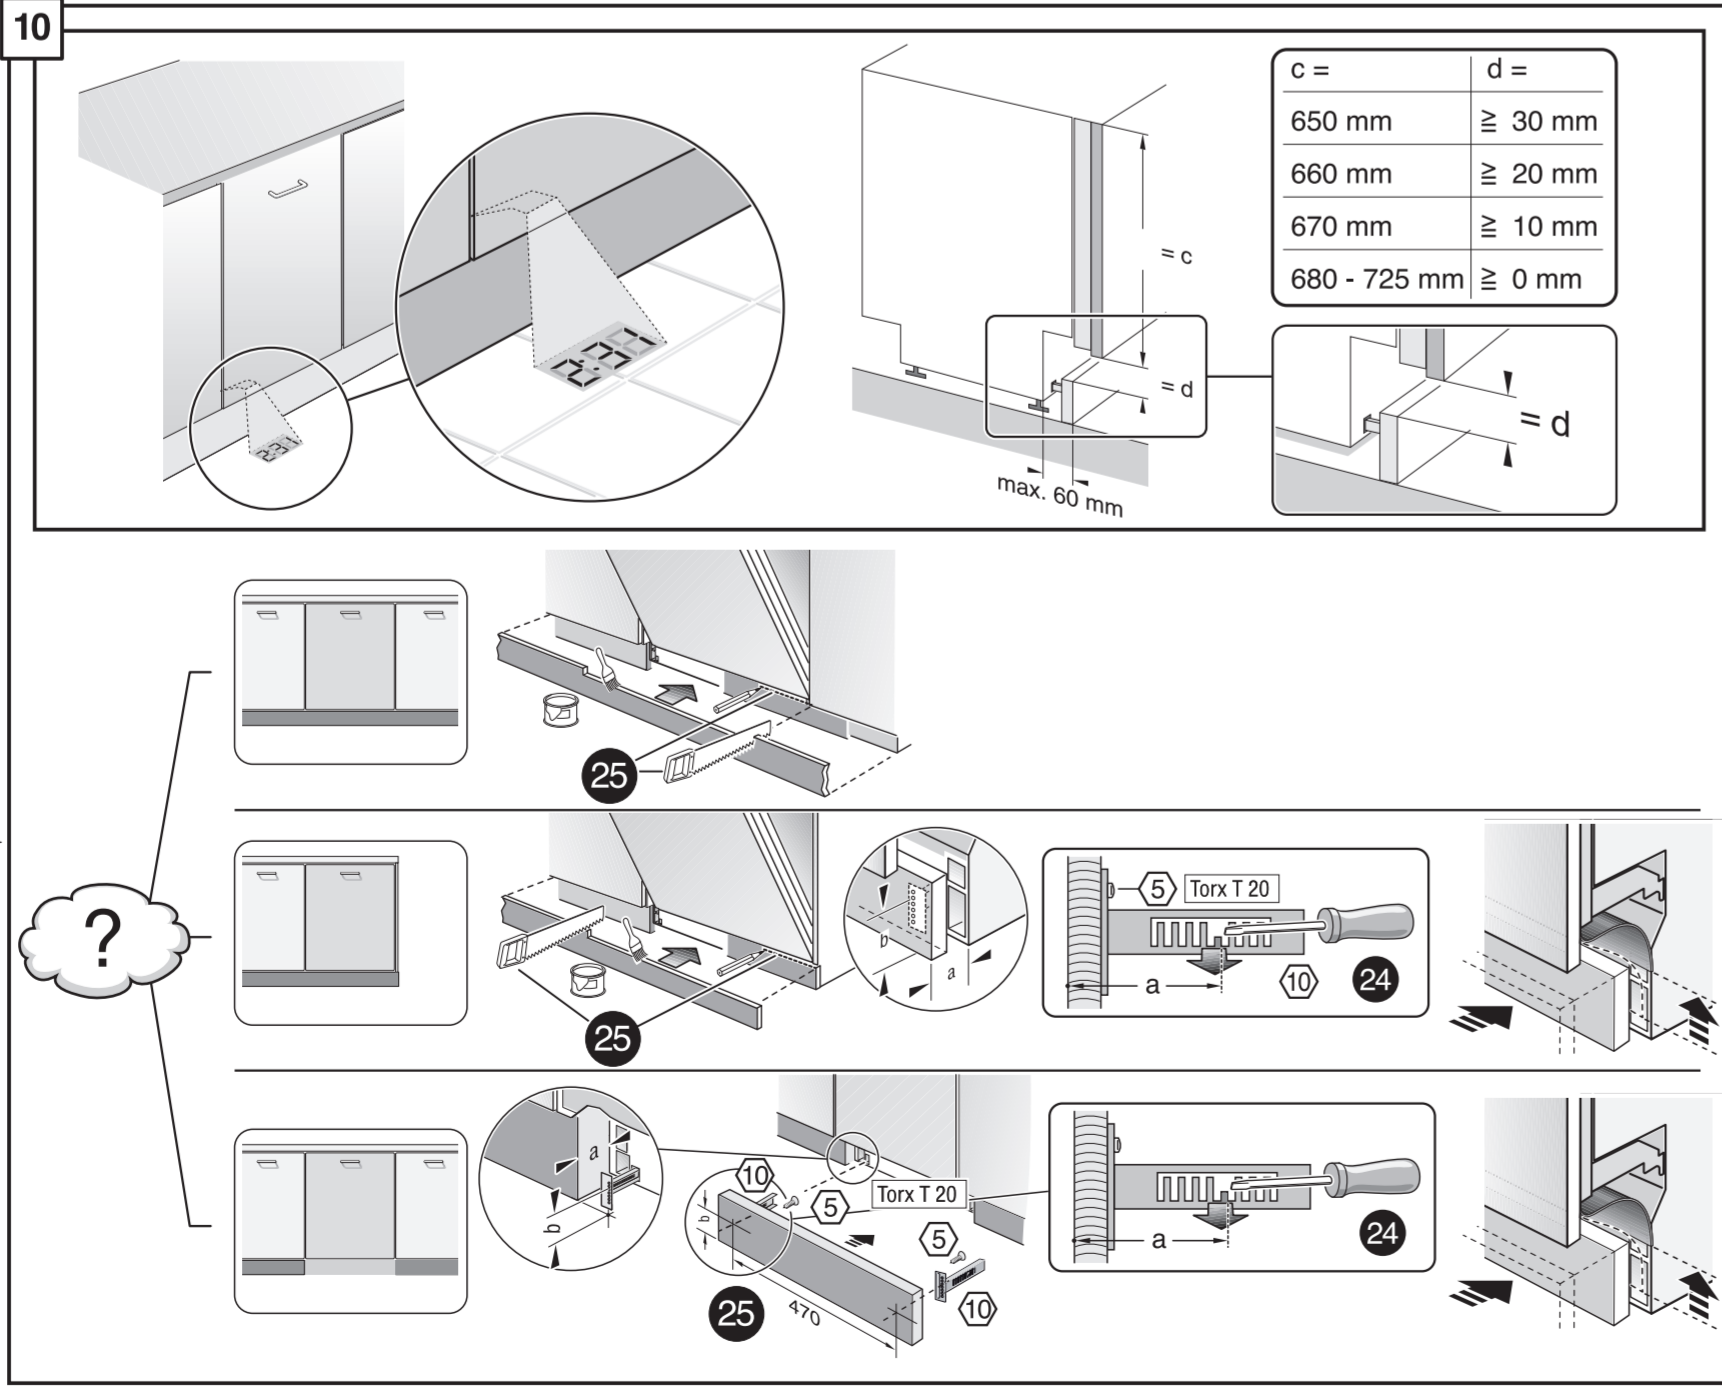

mk Упатство за монтажа
sl Navodilo za montažo
sr Uputstvo za montažu
et Monteerimisjuhend
lt Montavimo instrukcija
lv Montāžas pamācība
sk Návod na montáž
hu Dostanete v službe zákazníkom
cs Udhæzues pr montm
tr Uputa za montažu
ru Инструкция по монтажу

fa راحمندي مونتاژ
ar تعليمات التركيب
ko 설치 설명서
zh 安装说明书
uk Инструкция з монтажу
lv Montaas pamciba
sk Instrukci na mont
hu Lse kcsu turally mcskaulnr!
pt Srvice Clientes
sv Moze se dobiti preko servise slube
tr Moze se dobiti preko servise slube
ru Moze se dobiti preko servise slube

fa راحمندي مونتاژ
ar تعليمات التركيب
ko 설치 설명서
zh 安装说明书
uk Инструкция з монтажу
lv Montaas pamciba
sk Instrukci na mont
hu Lse kcsu turally mcskaulnr!
pt Srvice Clientes
sv Moze se dobiti preko servise slube
tr Moze se dobiti preko servise slube
ru Moze se dobiti preko servise slube

GV 640 Voll-I - 81,5 cm - m. GS - Zeolith 9001 170 198 (9611)