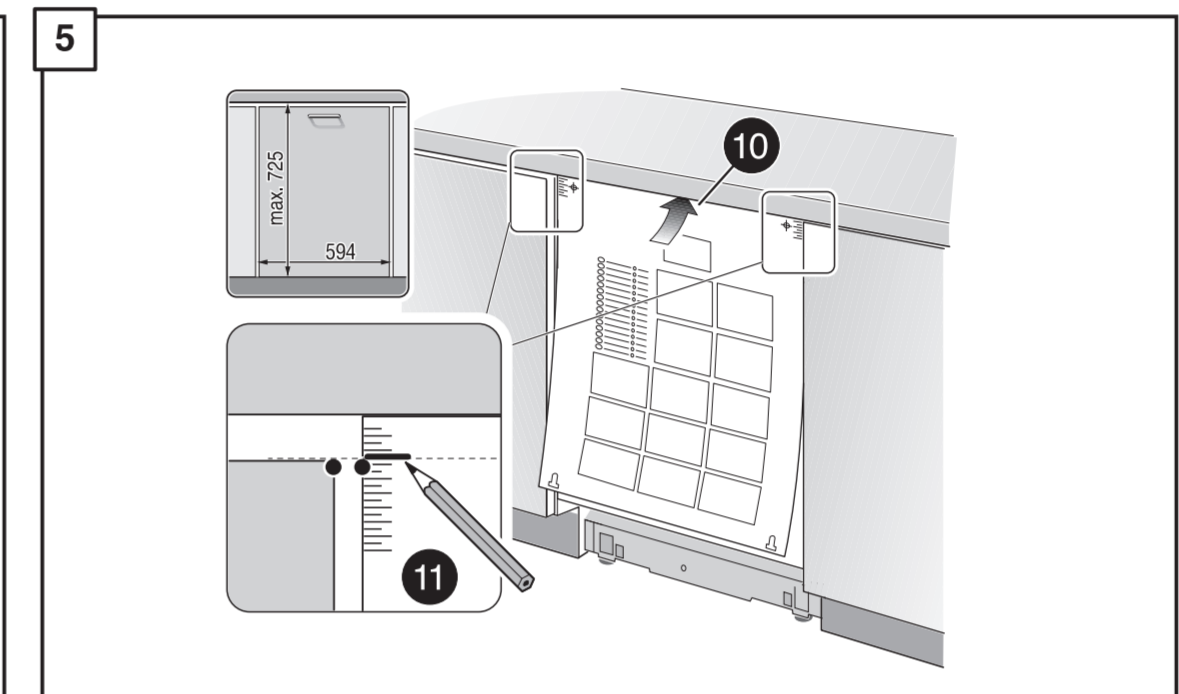

mk Упатство за монтажа
sl Navodilo za montažo
sr Uputstvo za montažu
et Monteerimisjuhend
lt Montavimo instrukcija
lv Montāžas pamācība
sk Návod na montáž
hu Dostanete v službe zákazníkom
cs Udhæzues pr montm
tr Uputa za montažu
ru Инструкция по монтажу

fa راحمندي مونتاژ
ar تعليمات التركيب
ko 설치 설명서
zh 安装说明书
uk Инструкция з монтажу
lv Montaas pamciba
sk Instrukci na mont
hu Lse kcsu turally mcskaulnr!
pt Srvice Clientes
sv Moze se dobiti preko servise slube
tr Moze se dobiti preko servise slube
ru Moze se dobiti preko servise slube

fa راحمندي مونتاژ
ar تعليمات التركيب
ko 설치 설명서
zh 安装说明书
uk Инструкция з монтажу
lv Montaas pamciba
sk Instrukci na mont
hu Lse kcsu turally mcskaulnr!
pt Srvice Clientes
sv Moze se dobiti preko servise slube
tr Moze se dobiti preko servise slube
ru Moze se dobiti preko servise slube

GV 640 Voll-I - 81,5 cm - m. GS - Zeolith 9001 170 198 (9611)