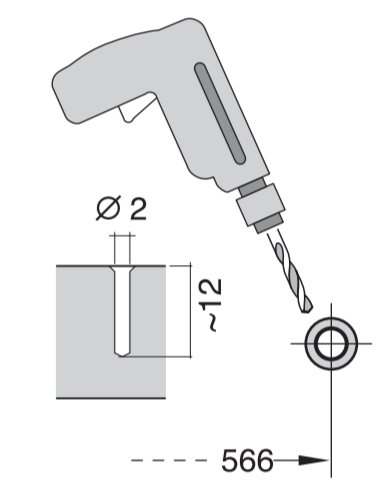

mk Упатство за монтажа
sl Navodilo za montažo
sr Uputstvo za montažu
et Monteerimisjuhend
lt Montavimo instrukcija
lv Montāžas pamācība
sk Návod na montáž
hu Dostanete v službe zákazníkom
cs Udhæzues pr montm
tr Uputa za montažu
ru Инструкция по монтажу

fa راحمندي مونتاژ
ar تعليمات التركيب
ko 설치 설명서
zh 安装说明书
uk Инструкция з монтажу
lv Montaas pamciba
sk Instrukci na mont
hu Lse kcsu turally mcskaulnr!
pt Srvice Clientes
sv Moze se dobiti preko servise slube
tr Moze se dobiti preko servise slube
ru Moze se dobiti preko servise slube

fa راحمندي مونتاژ
ar تعليمات التركيب
ko 설치 설명서
zh 安装说明书
uk Инструкция з монтажу
lv Montaas pamciba
sk Instrukci na mont
hu Lse kcsu turally mcskaulnr!
pt Srvice Clientes
sv Moze se dobiti preko servise slube
tr Moze se dobiti preko servise slube
ru Moze se dobiti preko servise slube

GV 640 Voll-I - 81,5 cm - m. GS - Zeolith 9001 170 198 (9611)