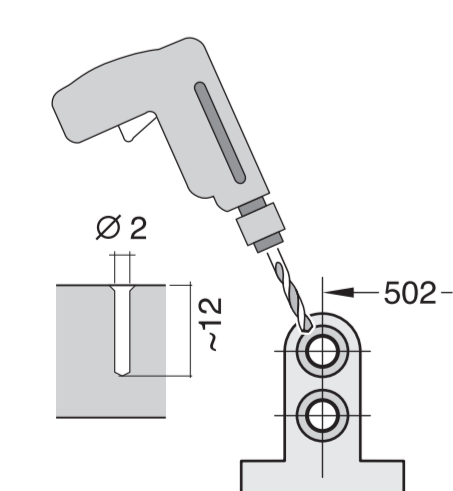

GV 640 Voll-I - 81,5 cm - m. GS - Zeolith 9001 170 198 (9611)

1

2a

2b

Mat-Nr. 622456

3

nicht einklemmen
do not pinch
ne pas coincer
No doblar

4