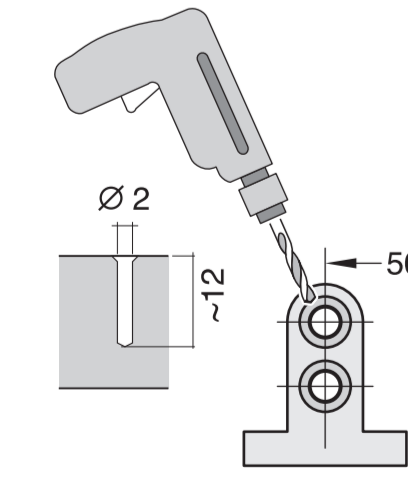

mk Упатство за монтажа
sl Navodilo za montažo
sr Uputstvo za montažu
et Monteerimisjuhend
lt Montavimo instrukcija
lv Montāžas pamācība
sk Návod na montáž
hu Dostanete v službe zákazníkom
cs Udhæzues pr montm
tr Uputa za montažu
ru Инструкция по монтажу

fa راحمندي مونتاژ
ar تعليمات التركيب
ko 설치 설명서
zh 安装说明书
uk Инструкция з монтажу
lv Montaas pamciba
sk Instrukci na mont
hu Lse kcsu turally mcskaulnr!
pt Srvice Clientes
sv Moze se dobiti preko servise slube
tr Moze se dobiti preko servise slube
ru Moze se dobiti preko servise slube

fa راحمندي مونتاژ
ar تعليمات التركيب
ko 설치 설명서
zh 安装说明书
uk Инструкция з монтажу
lv Montaas pamciba
sk Instrukci na mont
hu Lse kcsu turally mcskaulnr!
pt Srvice Clientes
sv Moze se dobiti preko servise slube
tr Moze se dobiti preko servise slube
ru Moze se dobiti preko servise slube

GV 640 Voll-I - 81,5 cm - m. GS - Zeolith 9001 170 198 (9611)