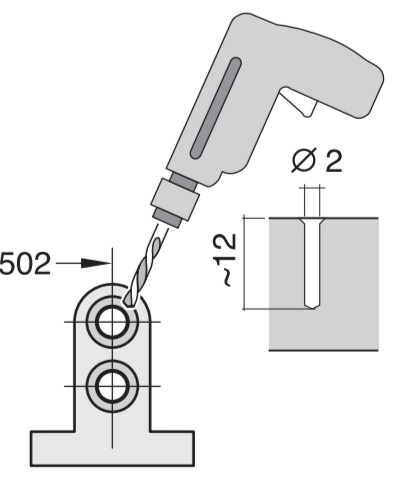

mk Упатство за монтажа
sl Navodilo za montažo
sr Uputstvo za montažu
et Monteerimisjuhend
lt Montavimo instrukcija
lv Montāžas pamācība
sk Návod na montáž
hu Dostanete v službe zákazníkom
cs Udhæzues pr montm
tr Uputa za montažu
ru Инструкция по монтажу

fa راحمندي مونتاژ
ar تعليمات التركيب
ko 설치 설명서
zh 安装说明书
uk Инструкция з монтажу
lv Montaas pamciba
sk Instrukci na mont
hu Lse kcsu turally mcskaulnr!
pt Srvice Clientes
sv Moze se dobiti preko servise slube
tr Moze se dobiti preko servise slube
ru Moze se dobiti preko servise slube

fa راحمندي مونتاژ
ar تعليمات التركيب
ko 설치 설명서
zh 安装说明书
uk Инструкция з монтажу
lv Montaas pamciba
sk Instrukci na mont
hu Lse kcsu turally mcskaulnr!
pt Srvice Clientes
sv Moze se dobiti preko servise slube
tr Moze se dobiti preko servise slube
ru Moze se dobiti preko servise slube

GV 640 Voll-I - 81,5 cm - m. GS - Zeolith 9001 170 198 (9611)