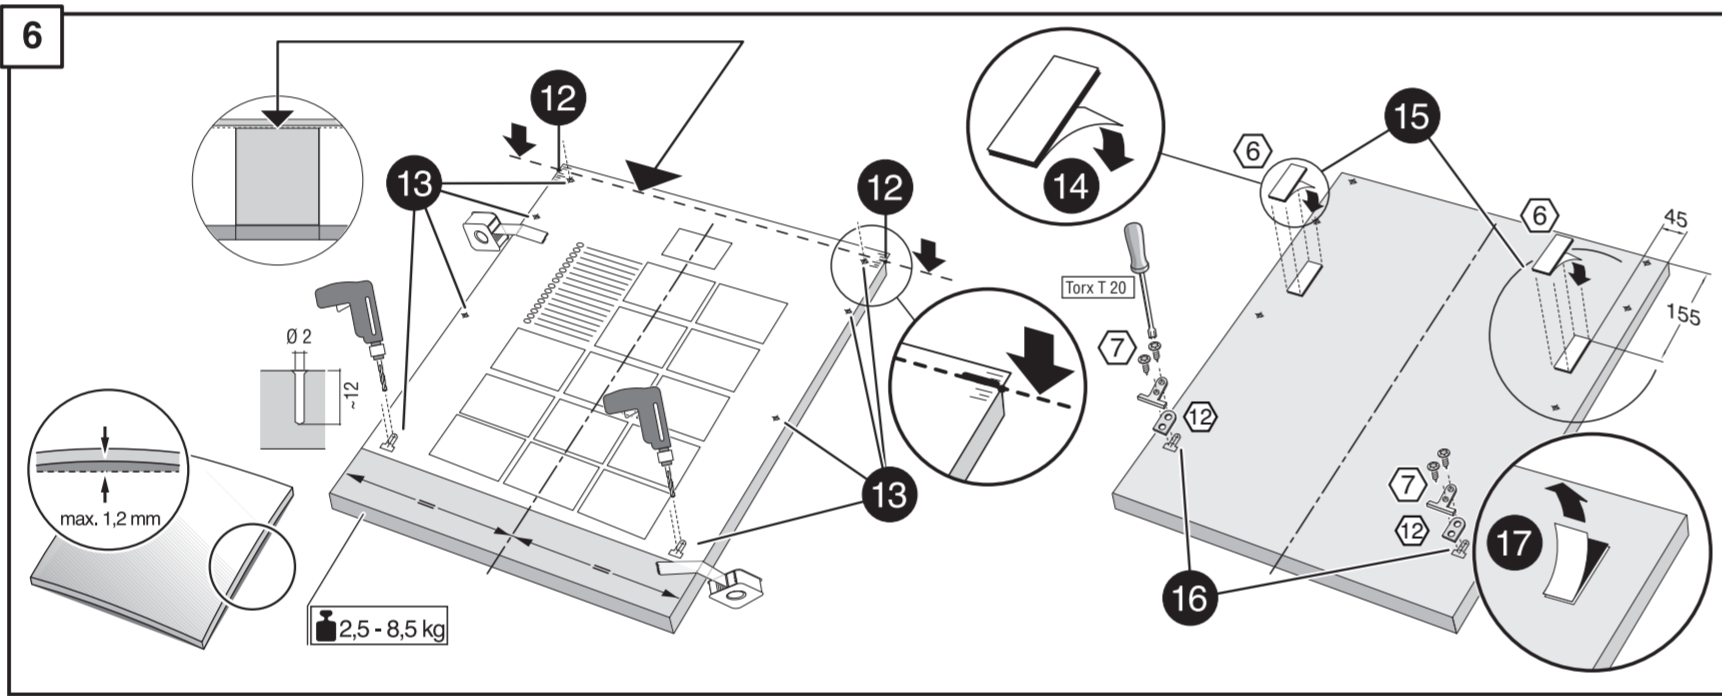

mk Упатство за монтажа
sl Navodilo za montažo
sr Uputstvo za montažu
et Monteerimisjuhend
lt Montavimo instrukcija
lv Montāžas pamācība
sk Návod na montáž
hu Dostanete v službe zákazníkom
cs Udhæzues pr montm
tr Uputa za montažu
ru Инструкция по монтажу

fa راحمندي مونتاژ
ar تعليمات التركيب
ko 설치 설명서
zh 安装说明书
uk Инструкция з монтажу
lv Montaas pamciba
sk Instrukci na mont
hu Lse kcsu turally mcskaulnr!
pt Srvice Clientes
sv Moze se dobiti preko servise slube
tr Moze se dobiti preko servise slube
ru Moze se dobiti preko servise slube

fa راحمندي مونتاژ
ar تعليمات التركيب
ko 설치 설명서
zh 安装说明书
uk Инструкция з монтажу
lv Montaas pamciba
sk Instrukci na mont
hu Lse kcsu turally mcskaulnr!
pt Srvice Clientes
sv Moze se dobiti preko servise slube
tr Moze se dobiti preko servise slube
ru Moze se dobiti preko servise slube

GV 640 Voll-I - 81,5 cm - m. GS - Zeolith 9001 170 198 (9611)