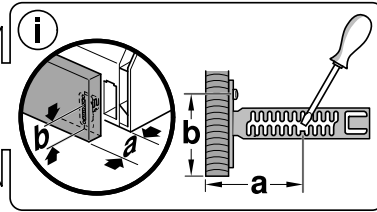

Torx
T 20

verspannen
brace
calar verticalement
Enrasar

Ø4X30

einstellen
adjust
régler
ajustar

Torx
T 20

Ø4X15

Torx
T 20

Dichtheit prüfen
Check for leaks
Verifiez l'étanchéité
Verificar la estanqueidad