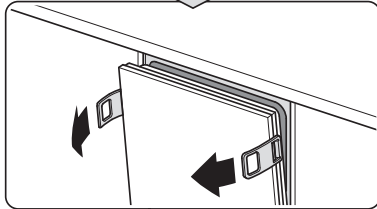

Torx
T 20

verspannen
brace
calar verticalement
Enrasar

Ø4X30

einstellen
adjust
régler
ajustar

Torx
T 20

Ø4X15

Torx
T 20

Dichtheit prüfen
Check for leaks
Verifiez l'étanchéité
Verificar la estanqueidad