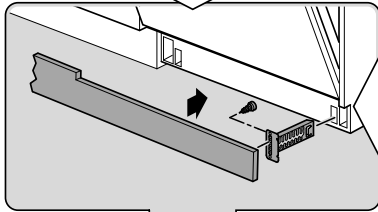

Torx
T 20

verspannen
brace
calar verticalement
Enrasar

Ø4X30

einstellen
adjust
régler
ajustar

Torx
T 20

Ø4X15

Torx
T 20

Dichtheit prüfen
Check for leaks
Verifiez l'étanchéité
Verificar la estanqueidad