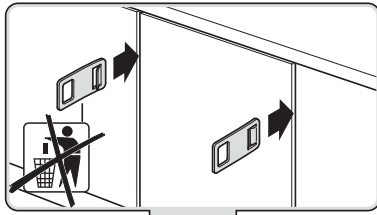

Torx
T 20

verspannen
brace
calar verticalement
Enrasar

Ø4X30

einstellen
adjust
régler
ajustar

Torx
T 20

Ø4X15

Torx
T 20

Dichtheit prüfen
Check for leaks
Verifiez l'étanchéité
Verificar la estanqueidad