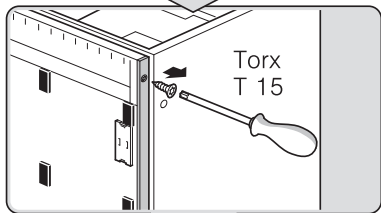

Ø4X36 Ø4X30

Ø4X15

Torx T 20 Torx T 15

SW13

SW10

Torx
T 15

nicht einklemmen
do not pinch
ne pas coincer
No doblar

Ø4X15

Torx
T 20

verspannen
brace
calar verticalement
Enrasar

Ø4X30

einstellen
adjust
régler
ajustar

Torx
T 20

Ø4X15

Torx
T 20

Dichtheit prüfen
Check for leaks
Verifiez l'étanchéité
Verificar la estanqueidad