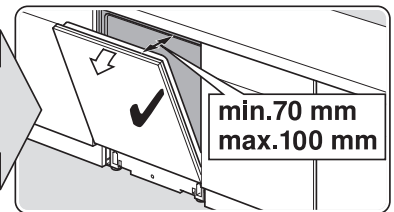

Torx
T 20

verspannen
brace
calar verticalement
Enrasar

Ø4X30

einstellen
adjust
régler
ajustar

Torx
T 20

Ø4X15

Torx
T 20

Dichtheit prüfen
Check for leaks
Verifiez l'étanchéité
Verificar la estanqueidad