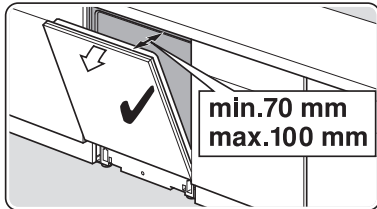

Torx
T 20

verspannen
brace
calar verticalement
Enrasar

Ø4X30

einstellen
adjust
régler
ajustar

Torx
T 20

Ø4X15

Torx
T 20

Dichtheit prüfen
Check for leaks
Verifiez l'étanchéité
Verificar la estanqueidad