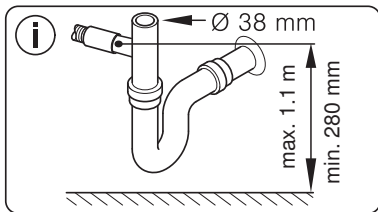

Torx
T 20

verspannen
brace
calar verticalement
Enrasar

Ø4X30

einstellen
adjust
régler
ajustar

Torx
T 20

Ø4X15

Torx
T 20

Dichtheit prüfen
Check for leaks
Verifiez l'étanchéité
Verificar la estanqueidad