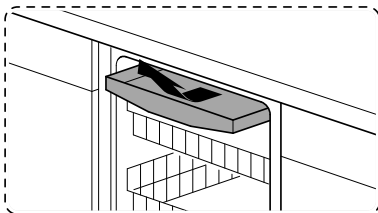

Torx
T 20

verspannen
brace
calar verticalement
Enrasar

Ø4X30

einstellen
adjust
régler
ajustar

Torx
T 20

Ø4X15

Torx
T 20

Dichtheit prüfen
Check for leaks
Verifiez l'étanchéité
Verificar la estanqueidad