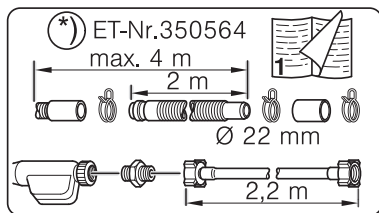

Ø4X36 Ø4X30

Ø4X15

Torx T 20 Torx T 15

SW13

SW10

Torx
T 15

nicht einklemmen
do not pinch
ne pas coincer
No doblar

Ø4X15

Torx
T 20

verspannen
brace
calar verticalement
Enrasar

Ø4X30

einstellen
adjust
régler
ajustar

Torx
T 20

Ø4X15

Torx
T 20

Dichtheit prüfen
Check for leaks
Verifiez l'étanchéité
Verificar la estanqueidad