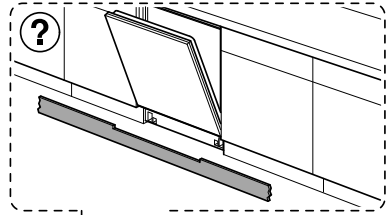

Torx
T 20

verspannen
brace
calar verticalement
Enrasar

Ø4X30

einstellen
adjust
régler
ajustar

Torx
T 20

Ø4X15

Torx
T 20

Dichtheit prüfen
Check for leaks
Verifiez l'étanchéité
Verificar la estanqueidad