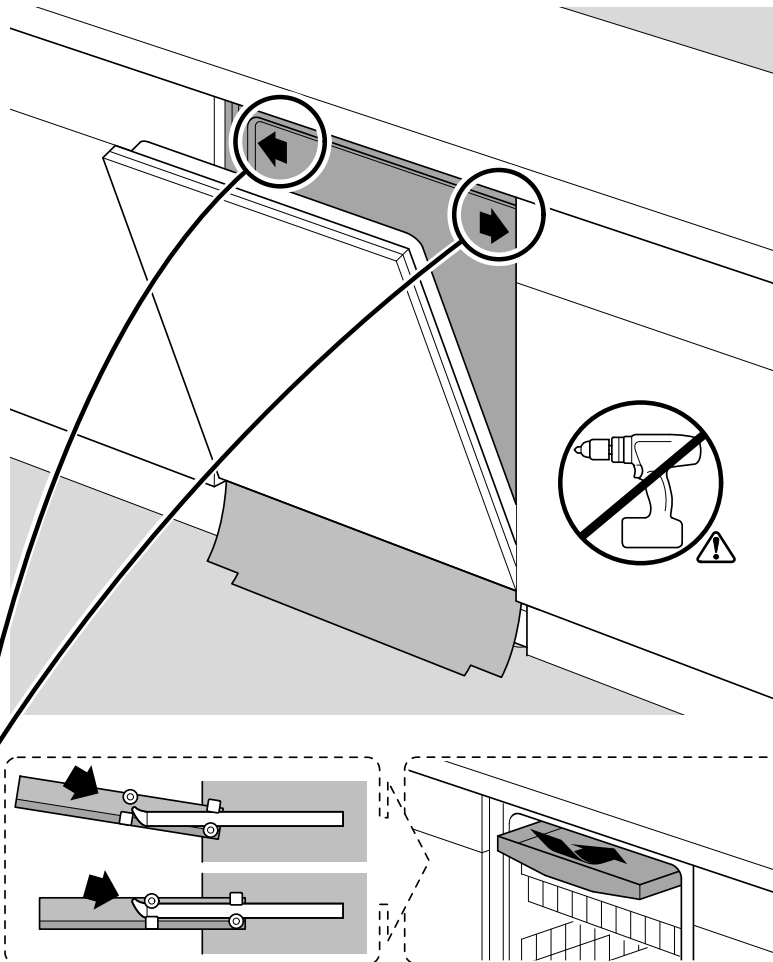

Torx
T 20

verspannen
brace
calar verticalement
Enrasar

Ø4X30

einstellen
adjust
régler
ajustar

Torx
T 20

Ø4X15

Torx
T 20

Dichtheit prüfen
Check for leaks
Verifiez l'étanchéité
Verificar la estanqueidad