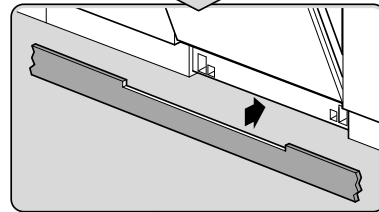

Torx
T 20

verspannen
brace
calar verticalement
Enrasar

Ø4X30

einstellen
adjust
régler
ajustar

Torx
T 20

Ø4X15

Torx
T 20

Dichtheit prüfen
Check for leaks
Verifiez l'étanchéité
Verificar la estanqueidad