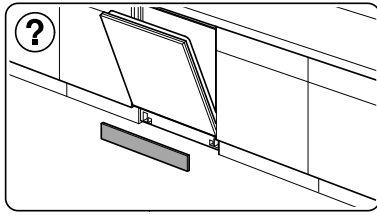

Torx
T 20

verspannen
brace
calar verticalement
Enrasar

Ø4X30

einstellen
adjust
régler
ajustar

Torx
T 20

Ø4X15

Torx
T 20

Dichtheit prüfen
Check for leaks
Verifiez l'étanchéité
Verificar la estanqueidad