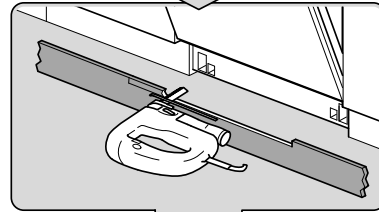

Torx
T 20

verspannen
brace
calar verticalement
Enrasar

Ø4X30

einstellen
adjust
régler
ajustar

Torx
T 20

Ø4X15

Torx
T 20

Dichtheit prüfen
Check for leaks
Verifiez l'étanchéité
Verificar la estanqueidad