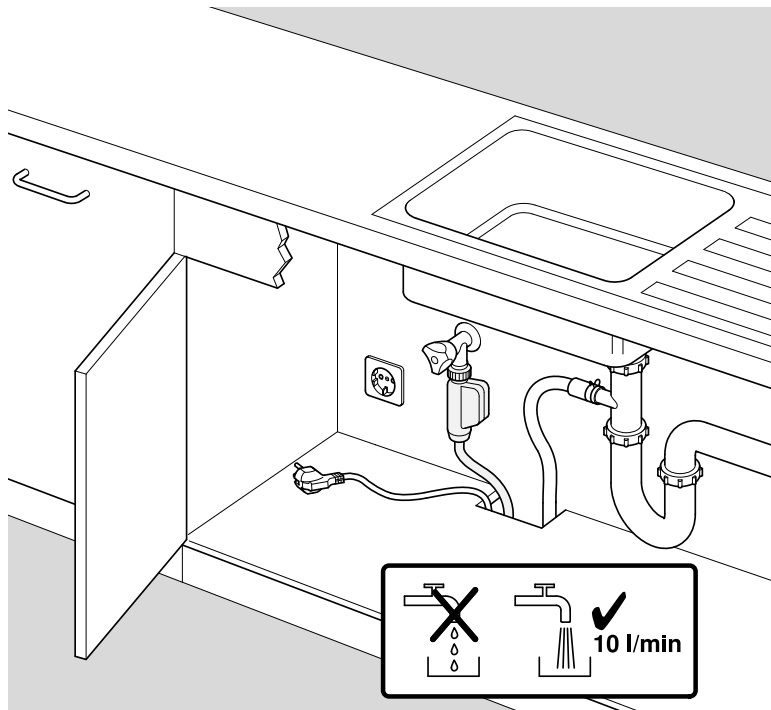

max. 10 Nm

Dichtheit prüfen
Check for leaks
Vérifiez l'étanchéité
Verificar la estanqueidad