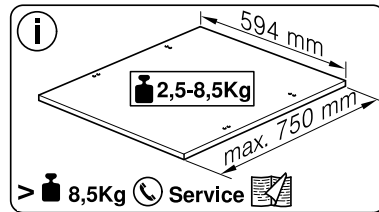

Ø4X36 Ø4X30

Ø4X15

Torx T 20 Torx T 15

SW13

SW10

Torx
T 15

nicht einklemmen
do not pinch
ne pas coincer
No doblar

Ø4X15

Torx
T 20

verspannen
brace
calar verticalement
Enrasar

Ø4X30

einstellen
adjust
régler
ajustar

Torx
T 20

Ø4X15

Torx
T 20

Dichtheit prüfen
Check for leaks
Verifiez l'étanchéité
Verificar la estanqueidad