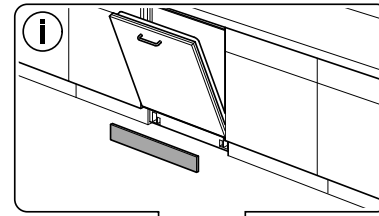

Torx
T 20

verspannen
brace
calar verticalement
Enrasar

Ø4X30

einstellen
adjust
régler
ajustar

Torx
T 20

Ø4X15

Torx
T 20

Dichtheit prüfen
Check for leaks
Verifiez l'étanchéité
Verificar la estanqueidad