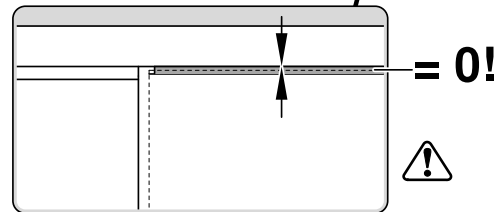

Torx
T 20

verspannen
brace
calar verticalement
Enrasar

Ø4X30

einstellen
adjust
régler
ajustar

Torx
T 20

Ø4X15

Torx
T 20

Dichtheit prüfen
Check for leaks
Verifiez l'étanchéité
Verificar la estanqueidad