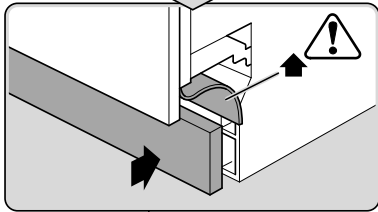

Torx
T 20

verspannen
brace
calar verticalement
Enrasar

Ø4X30

einstellen
adjust
régler
ajustar

Torx
T 20

Ø4X15

Torx
T 20

Dichtheit prüfen
Check for leaks
Verifiez l'étanchéité
Verificar la estanqueidad