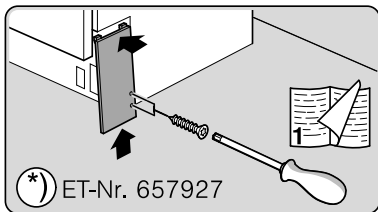

Torx
T 20

verspannen
brace
calar verticalement
Enrasar

Ø4X30

einstellen
adjust
régler
ajustar

Torx
T 20

Ø4X15

Torx
T 20

Dichtheit prüfen
Check for leaks
Verifiez l'étanchéité
Verificar la estanqueidad