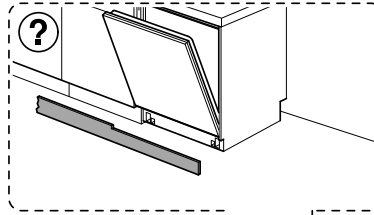

Torx
T 20

verspannen
brace
calar verticalement
Enrasar

Ø4X30

einstellen
adjust
régler
ajustar

Torx
T 20

Ø4X15

Torx
T 20

Dichtheit prüfen
Check for leaks
Verifiez l'étanchéité
Verificar la estanqueidad