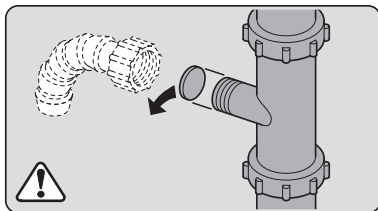

Torx
T 20

verspannen
brace
calar verticalement
Enrasar

Ø4X30

einstellen
adjust
régler
ajustar

Torx
T 20

Ø4X15

Torx
T 20

Dichtheit prüfen
Check for leaks
Verifiez l'étanchéité
Verificar la estanqueidad