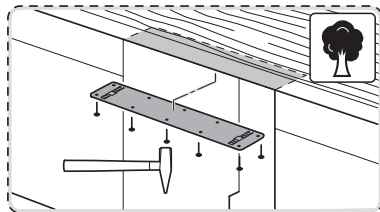

Ø4X36 Ø4X30

Ø4X15

Torx T 20 Torx T 15

SW13

SW10

Torx
T 15

nicht einklemmen
do not pinch
ne pas coincer
No doblar

Ø4X15

Torx
T 20

verspannen
brace
calar verticalement
Enrasar

Ø4X30

einstellen
adjust
régler
ajustar

Torx
T 20

Ø4X15

Torx
T 20

Dichtheit prüfen
Check for leaks
Verifiez l'étanchéité
Verificar la estanqueidad