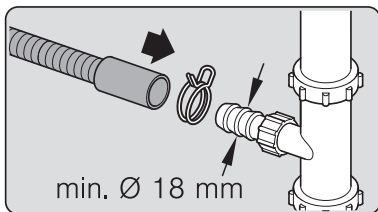

Torx
T 20

verspannen
brace
calar verticalement
Enrasar

Ø4X30

einstellen
adjust
régler
ajustar

Torx
T 20

Ø4X15

Torx
T 20

Dichtheit prüfen
Check for leaks
Verifiez l'étanchéité
Verificar la estanqueidad