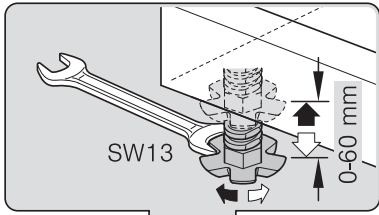

Ø4X36 Ø4X30

Ø4X15

Torx T 20 Torx T 15

SW13

SW10

Torx
T 15

nicht einklemmen
do not pinch
ne pas coincer
No doblar

Ø4X15

Torx
T 20

verspannen
brace
calar verticalement
Enrasar

Ø4X30

einstellen
adjust
régler
ajustar

Torx
T 20

Ø4X15

Torx
T 20

Dichtheit prüfen
Check for leaks
Verifiez l'étanchéité
Verificar la estanqueidad