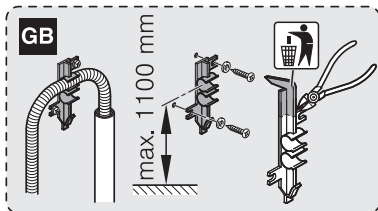

Torx
T 20

verspannen
brace
calar verticalement
Enrasar

Ø4X30

einstellen
adjust
régler
ajustar

Torx
T 20

Ø4X15

Torx
T 20

Dichtheit prüfen
Check for leaks
Verifiez l'étanchéité
Verificar la estanqueidad