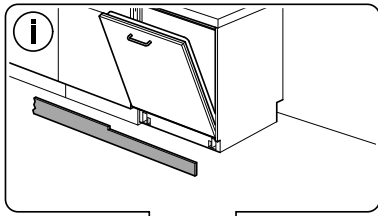

Torx
T 20

verspannen
brace
calar verticalement
Enrasar

Ø4X30

einstellen
adjust
régler
ajustar

Torx
T 20

Ø4X15

Torx
T 20

Dichtheit prüfen
Check for leaks
Verifiez l'étanchéité
Verificar la estanqueidad