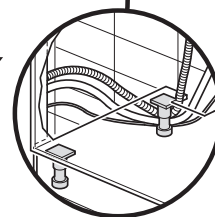

Ø4X36 Ø4X30

Ø4X15

Torx T 20 Torx T 15

SW13

SW10

Torx
T 15

nicht einklemmen
do not pinch
ne pas coincer
No doblar

Ø4X15

Torx
T 20

verspannen
brace
calar verticalement
Enrasar

Ø4X30

einstellen
adjust
régler
ajustar

Torx
T 20

Ø4X15

Torx
T 20

Dichtheit prüfen
Check for leaks
Verifiez l'étanchéité
Verificar la estanqueidad