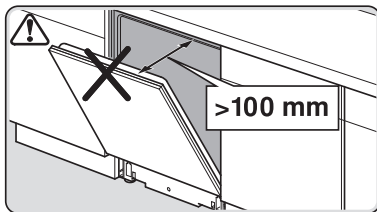

Torx
T 20

verspannen
brace
calar verticalement
Enrasar

Ø4X30

einstellen
adjust
régler
ajustar

Torx
T 20

Ø4X15

Torx
T 20

Dichtheit prüfen
Check for leaks
Verifiez l'étanchéité
Verificar la estanqueidad