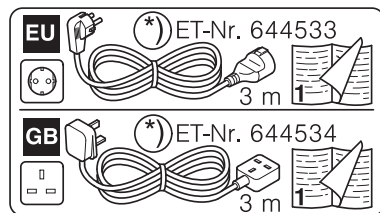

Ø4X36 Ø4X30

Ø4X15

Torx T 20 Torx T 15

SW13

SW10

Torx
T 15

nicht einklemmen
do not pinch
ne pas coincer
No doblar

Ø4X15

Torx
T 20

verspannen
brace
calar verticalement
Enrasar

Ø4X30

einstellen
adjust
régler
ajustar

Torx
T 20

Ø4X15

Torx
T 20

Dichtheit prüfen
Check for leaks
Verifiez l'étanchéité
Verificar la estanqueidad