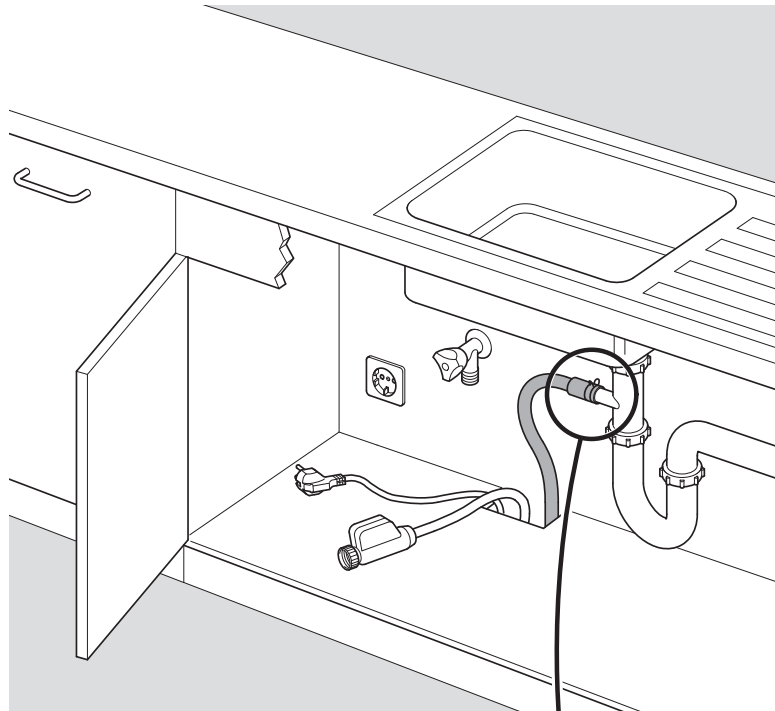

Torx
T 20

verspannen
brace
calar verticalement
Enrasar

Ø4X30

einstellen
adjust
régler
ajustar

Torx
T 20

Ø4X15

Torx
T 20

Dichtheit prüfen
Check for leaks
Verifiez l'étanchéité
Verificar la estanqueidad