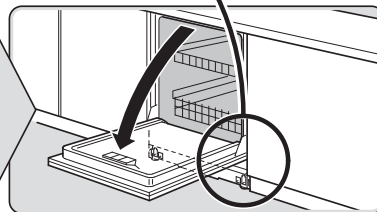

Torx
T 20

verspannen
brace
calar verticalement
Enrasar

Ø4X30

einstellen
adjust
régler
ajustar

Torx
T 20

Ø4X15

Torx
T 20

Dichtheit prüfen
Check for leaks
Verifiez l'étanchéité
Verificar la estanqueidad