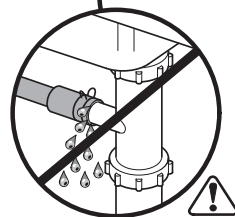

Torx
T 20

verspannen
brace
calar verticalement
Enrasar

Ø4X30

einstellen
adjust
régler
ajustar

Torx
T 20

Ø4X15

Torx
T 20

Dichtheit prüfen
Check for leaks
Verifiez l'étanchéité
Verificar la estanqueidad