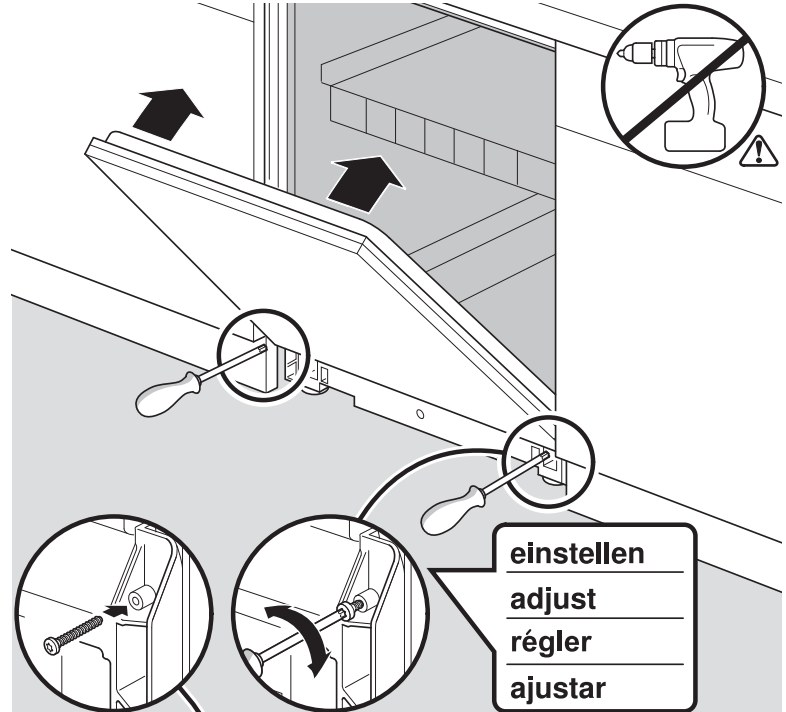

Torx
T 20

verspannen
brace
calar verticalement
Enrasar

Ø4X30

einstellen
adjust
régler
ajustar

Torx
T 20

Ø4X15

Torx
T 20

Dichtheit prüfen
Check for leaks
Verifiez l'étanchéité
Verificar la estanqueidad