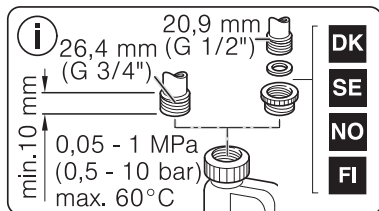

Ø4X36 Ø4X30

Ø4X15

Torx T 20 Torx T 15

SW13

SW10

Torx
T 15

nicht einklemmen
do not pinch
ne pas coincer
No doblar

Ø4X15

Torx
T 20

verspannen
brace
calar verticalement
Enrasar

Ø4X30

einstellen
adjust
régler
ajustar

Torx
T 20

Ø4X15

Torx
T 20

Dichtheit prüfen
Check for leaks
Verifiez l'étanchéité
Verificar la estanqueidad

max. 10 Nm

Dichtheit prüfen
 Check for leaks
 Vérifiez l'étanchéité
 Verificar la estanqueidad