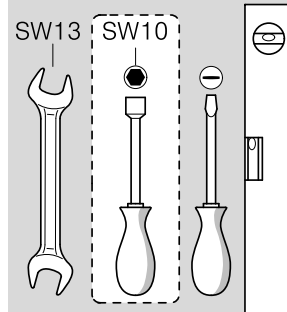

Ø4X36 Ø4X30

Ø4X15

Torx T 20 Torx T 15

SW13

SW10

Torx
T 15

nicht einklemmen
do not pinch
ne pas coincer
No doblar

Ø4X15

Torx
T 20

verspannen
brace
calar verticalement
Enrasar

Ø4X30

einstellen
adjust
régler
ajustar

Torx
T 20

Ø4X15

Torx
T 20

Dichtheit prüfen
Check for leaks
Verifiez l'étanchéité
Verificar la estanqueidad

max. 10 Nm

Dichtheit prüfen
 Check for leaks
 Vérifiez l'étanchéité
 Verificar la estanqueidad