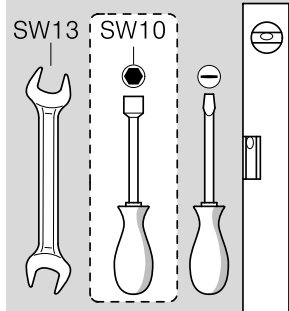

Ø4X36 Ø4X30

Ø4X15

Torx T 20 Torx T 15

SW13

SW10

Torx
T 15

nicht einklemmen
do not pinch
ne pas coincer
No doblar

Ø4X15

Torx
T 20

verspannen
brace
calar verticalement
Enrasar

Ø4X30

einstellen
adjust
régler
ajustar

Torx
T 20

Ø4X15

Torx
T 20

Dichtheit prüfen
Check for leaks
Verifiez l'étanchéité
Verificar la estanqueidad