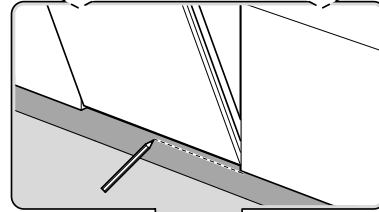

Torx
T 20

verspannen
brace
calar verticalement
Enrasar

Ø4X30

einstellen
adjust
régler
ajustar

Torx
T 20

Ø4X15

Torx
T 20

Dichtheit prüfen
Check for leaks
Verifiez l'étanchéité
Verificar la estanqueidad