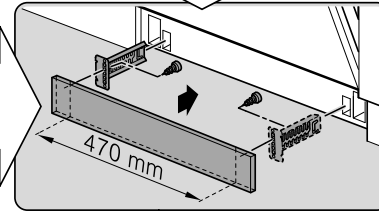

Torx
T 20

verspannen
brace
calar verticalement
Enrasar

Ø4X30

einstellen
adjust
régler
ajustar

Torx
T 20

Ø4X15

Torx
T 20

Dichtheit prüfen
Check for leaks
Verifiez l'étanchéité
Verificar la estanqueidad