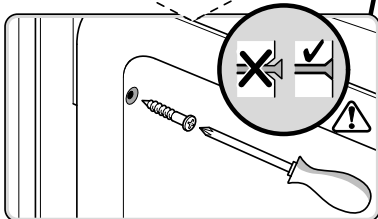

Torx
T 20

verspannen
brace
calar verticalement
Enrasar

Ø4X30

einstellen
adjust
régler
ajustar

Torx
T 20

Ø4X15

Torx
T 20

Dichtheit prüfen
Check for leaks
Verifiez l'étanchéité
Verificar la estanqueidad