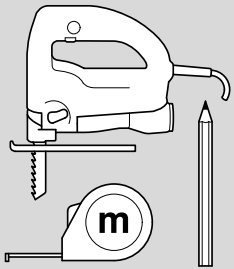

Ø4X36 Ø4X30

Ø4X15

Torx T 20 Torx T 15

SW13

SW10

Torx
T 15

nicht einklemmen
do not pinch
ne pas coincer
No doblar

Ø4X15

Torx
T 20

verspannen
brace
calar verticalement
Enrasar

Ø4X30

einstellen
adjust
régler
ajustar

Torx
T 20

Ø4X15

Torx
T 20

Dichtheit prüfen
Check for leaks
Verifiez l'étanchéité
Verificar la estanqueidad

max. 10 Nm

Dichtheit prüfen
 Check for leaks
 Vérifiez l'étanchéité
 Verificar la estanqueidad