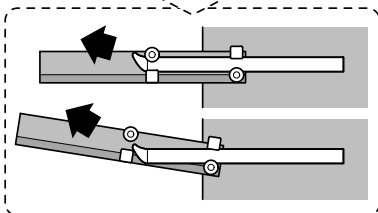

Torx
T 20

verspannen
brace
calar verticalement
Enrasar

Ø4X30

einstellen
adjust
régler
ajustar

Torx
T 20

Ø4X15

Torx
T 20

Dichtheit prüfen
Check for leaks
Verifiez l'étanchéité
Verificar la estanqueidad