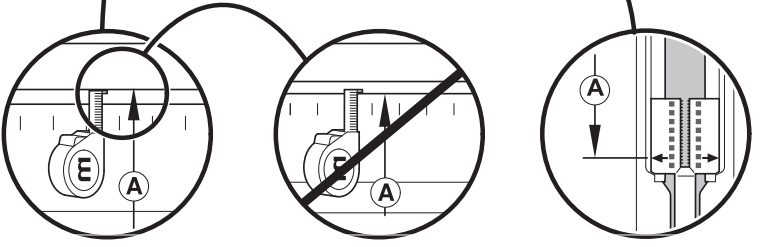

Ø4X36 Ø4X30

Ø4X15

Torx T 20 Torx T 15

SW13

SW10

Torx
T 15

nicht einklemmen
do not pinch
ne pas coincer
No doblar

Ø4X15

Torx
T 20

verspannen
brace
calar verticalement
Enrasar

Ø4X30

einstellen
adjust
régler
ajustar

Torx
T 20

Ø4X15

Torx
T 20

Dichtheit prüfen
Check for leaks
Verifiez l'étanchéité
Verificar la estanqueidad