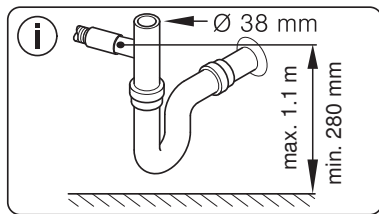

Ø4X36 Ø4X30

Ø4X15

Torx T 20 Torx T 15

SW13

SW10

Torx
T 15

nicht einklemmen
do not pinch
ne pas coincer
No doblar

Ø4X15

Torx
T 20

verspannen
brace
calar verticalement
Enrasar

Ø4X30

einstellen
adjust
régler
ajustar

Torx
T 20

Ø4X15

Torx
T 20

Dichtheit prüfen
Check for leaks
Verifiez l'étanchéité
Verificar la estanqueidad