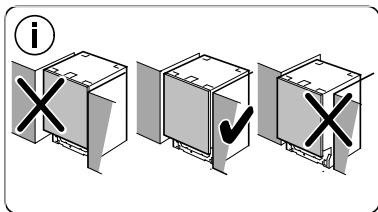

Torx
T 20

verspannen
brace
calar verticalement
Enrasar

Ø4X30

einstellen
adjust
régler
ajustar

Torx
T 20

Ø4X15

Torx
T 20

Dichtheit prüfen
Check for leaks
Verifiez l'étanchéité
Verificar la estanqueidad