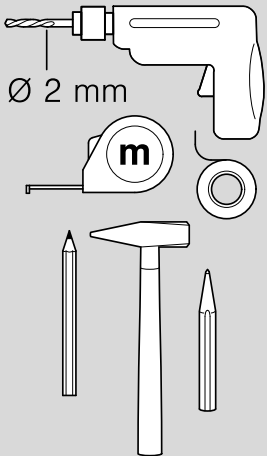

Ø4X36 Ø4X30

Ø4X15

Torx T 20 Torx T 15

SW13

SW10

Torx
T 15

nicht einklemmen
do not pinch
ne pas coincer
No doblar

Ø4X15

Torx
T 20

verspannen
brace
calar verticalement
Enrasar

Ø4X30

einstellen
adjust
régler
ajustar

Torx
T 20

Ø4X15

Torx
T 20

Dichtheit prüfen
Check for leaks
Verifiez l'étanchéité
Verificar la estanqueidad