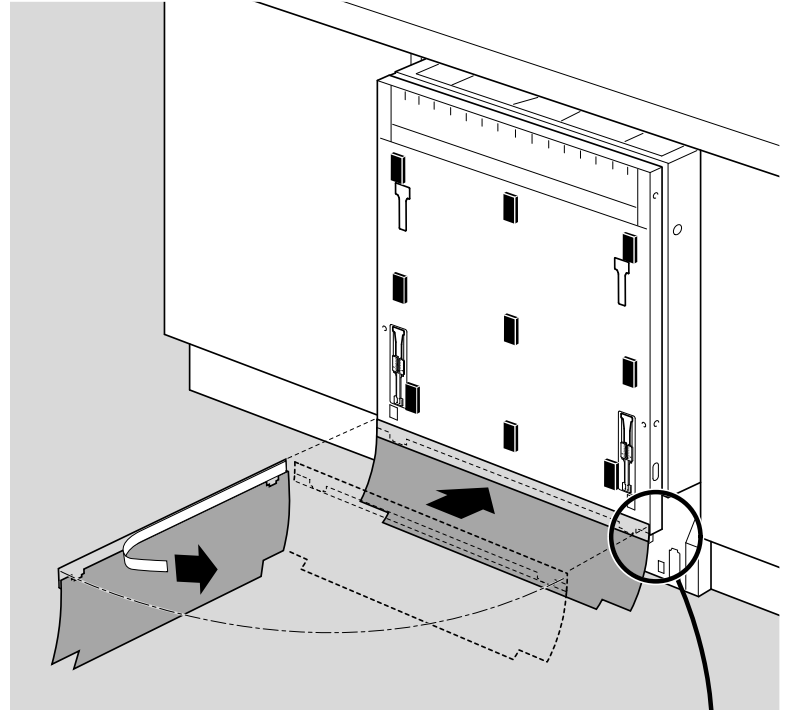

Torx
T 20

Torx T 15 Torx T 20

verspannen
brace
calar verticalement
Enrasar

Ø4X36

Ø4X15

Dichtheit prüfen
Check for leaks
Verifiez l'étanchéité
Verificar la estanqueidad

max. 10 Nm

Dichtheit prüfen
Check for leaks
Verifiez l'étanchéité
Verificar la estanqueidad