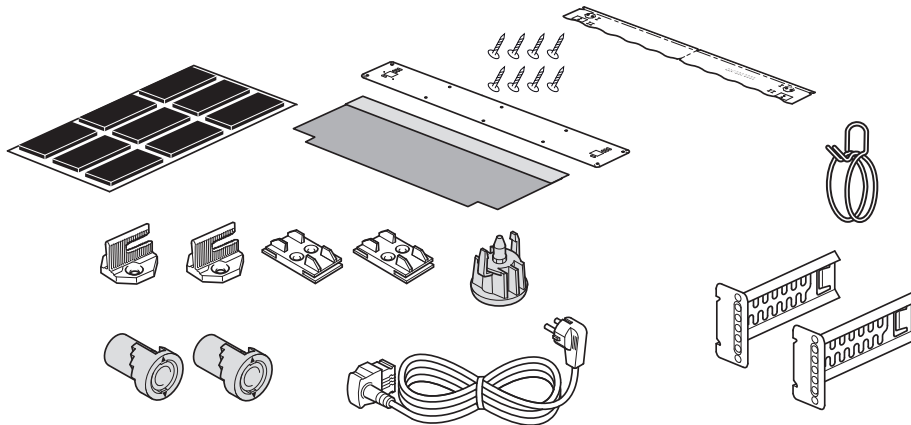

de Montageanleitung	ru Инструкция по монтажу	bs Uputa za montažu
en Installation instructions	cs Montážní návod	fa راهنمایی مونتاژ
fr Notice de montage	pl Instrukcja montażu	ar تعليمات التركيب
nl Montagevoorschrift	hu Szerelési utasítás	ko 설치 설명서
it Istruzioni per il montaggio	hr Uputa za montažu	zh 安装说明
el Οδηγίες τοποθέτησης	mk Упатство за монтажа	uk Інструкція з монтажу
es Instrucciones de montaje	sl Navodilo za montažo	ro Instrucțiunea de montaj
pt Instruções de montagem	sr Uputstvo za montažu	bg Упътване за монтаж
sv Monteringsanvisning	et Monteerimisjuhend	ja インストールに関する指示
no Monteringsanvisning	lt Montavimo instrukcija	he הוראות התקנה
fi Asennusohje	lv Montāžas pamācība	id Instruksi Pemasangan
da Monteringsvejledning	sk Návod na montáž	kk Іске қосу туралы нұсқаулар
tr Montaj kılavuzu	sq Udhëzues për montim	

Ø4X36

Ø4X15

Torx
T 20 Torx
T 15

SW13

SW10

Torx
T 15

nicht einklemmen
do not pinch
ne pas coincer
No doblar

Ø4X15

Torx
T 20

Torx T 15 Torx T 20

verspannen
brace
calar verticalement
Enrasar

Ø4X36

Ø4X15

Dichtheit prüfen
Check for leaks
Verifiez l'étanchéité
Verificar la estanqueidad

max. 10 Nm

Dichtheit prüfen
Check for leaks
Verifiez l'étanchéité
Verificar la estanqueidad