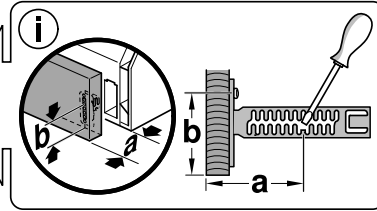

Torx
T 20

Torx T 15 Torx T 20

verspannen
brace
calar verticalement
Enrasar

Ø4X36

Ø4X15

Dichtheit prüfen
Check for leaks
Verifiez l'étanchéité
Verificar la estanqueidad

max. 10 Nm

Dichtheit prüfen
Check for leaks
Verifiez l'étanchéité
Verificar la estanqueidad