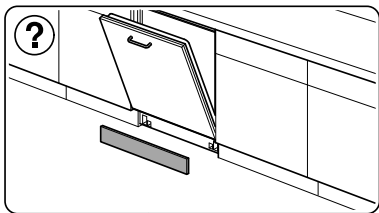

Torx
T 20

Torx T 15 Torx T 20

verspannen
brace
calar verticalement
Enrasar

Ø4X36

Ø4X15

Dichtheit prüfen
Check for leaks
Verifiez l'étanchéité
Verificar la estanqueidad

max. 10 Nm

Dichtheit prüfen
Check for leaks
Verifiez l'étanchéité
Verificar la estanqueidad