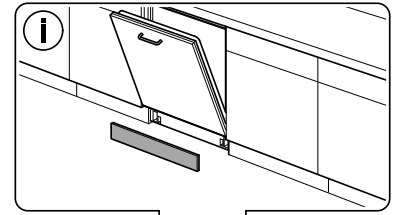

Torx
T 20

Torx T 15 Torx T 20

verspannen
brace
calar verticalement
Enrasar

Ø4X36

Ø4X15

Dichtheit prüfen
Check for leaks
Verifiez l'étanchéité
Verificar la estanqueidad

max. 10 Nm

Dichtheit prüfen
Check for leaks
Verifiez l'étanchéité
Verificar la estanqueidad