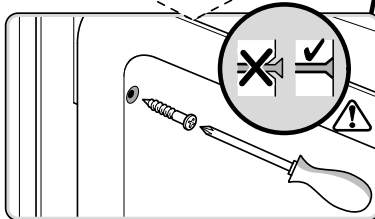

Torx
T 20

Torx T 15 Torx T 20

verspannen
brace
calar verticalement
Enrasar

Ø4X36

Ø4X15

Dichtheit prüfen
Check for leaks
Verifiez l'étanchéité
Verificar la estanqueidad

max. 10 Nm

Dichtheit prüfen
Check for leaks
Verifiez l'étanchéité
Verificar la estanqueidad