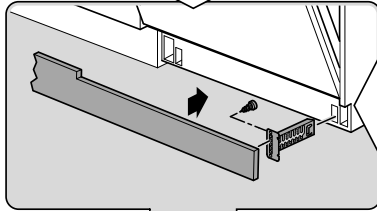

Torx
T 20

Torx T 15 Torx T 20

verspannen
brace
calar verticalement
Enrasar

Ø4X36

Ø4X15

Dichtheit prüfen
Check for leaks
Verifiez l'étanchéité
Verificar la estanqueidad

max. 10 Nm

Dichtheit prüfen
Check for leaks
Verifiez l'étanchéité
Verificar la estanqueidad