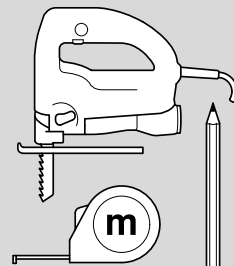

Torx
T 20

Torx T 15 Torx T 20

verspannen
brace
calar verticalement
Enrasar

Ø4X36

Ø4X15

Dichtheit prüfen
Check for leaks
Verifiez l'étanchéité
Verificar la estanqueidad

max. 10 Nm

Dichtheit prüfen
Check for leaks
Verifiez l'étanchéité
Verificar la estanqueidad