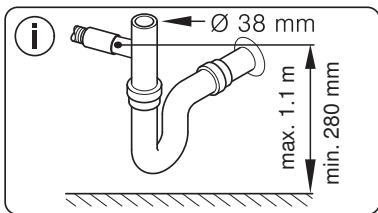

Torx
T 20

Torx T 15 Torx T 20

verspannen
brace
calar verticalement
Enrasar

Ø4X36

Ø4X15

Dichtheit prüfen
Check for leaks
Verifiez l'étanchéité
Verificar la estanqueidad

max. 10 Nm

Dichtheit prüfen
Check for leaks
Verifiez l'étanchéité
Verificar la estanqueidad