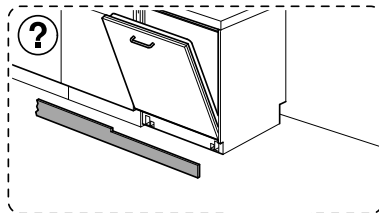

Torx
T 20

Torx T 15 Torx T 20

verspannen
brace
calar verticalement
Enrasar

Ø4X36

Ø4X15

Dichtheit prüfen
Check for leaks
Verifiez l'étanchéité
Verificar la estanqueidad

max. 10 Nm

Dichtheit prüfen
Check for leaks
Verifiez l'étanchéité
Verificar la estanqueidad