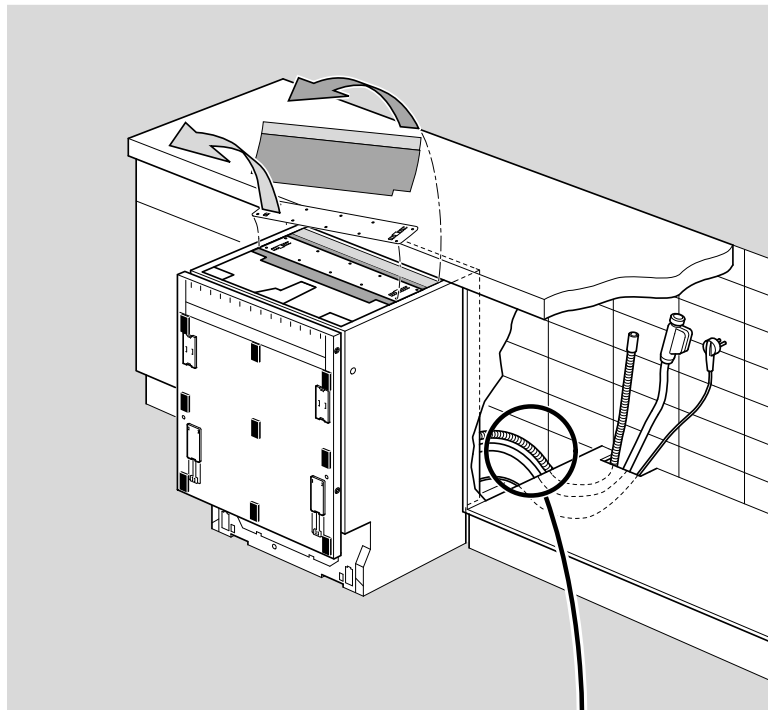

nicht einklemmen
do not pinch
ne pas coincer
No doblar