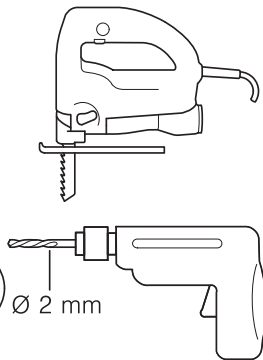

Ø4X36

Ø4X15

Torx
T 20 Torx
T 15

SW13

SW10

Torx
T 15

nicht einklemmen
do not pinch
ne pas coincer
No doblar

Ø4X15

Torx
T 20

Torx T 15 Torx T 20

verspannen
brace
calar verticalement
Enrasar

Ø4X36

Ø4X15

Dichtheit prüfen
Check for leaks
Verifiez l'étanchéité
Verificar la estanqueidad

max. 10 Nm

Dichtheit prüfen
Check for leaks
Verifiez l'étanchéité
Verificar la estanqueidad