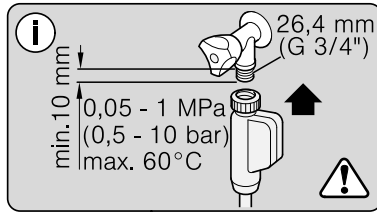

Torx
T 20

Torx T 15 Torx T 20

verspannen
brace
calar verticalement
Enrasar

Ø4X36

Ø4X15

Dichtheit prüfen
Check for leaks
Verifiez l'étanchéité
Verificar la estanqueidad

max. 10 Nm

Dichtheit prüfen
Check for leaks
Verifiez l'étanchéité
Verificar la estanqueidad