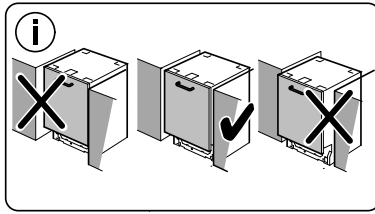

Torx
T 20

Torx T 15 Torx T 20

verspannen
brace
calar verticalement
Enrasar

Ø4X36

Ø4X15

Dichtheit prüfen
Check for leaks
Verifiez l'étanchéité
Verificar la estanqueidad

max. 10 Nm

Dichtheit prüfen
Check for leaks
Verifiez l'étanchéité
Verificar la estanqueidad