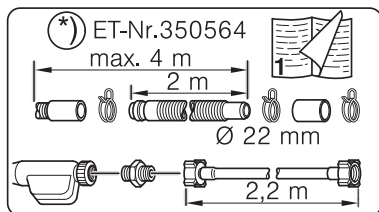

Ø4X36

Ø4X15

Torx
T 20 Torx
T 15

SW13

SW10

Torx
T 15

nicht einklemmen
do not pinch
ne pas coincer
No doblar

Ø4X15

Torx
T 20

Torx T 15 Torx T 20

verspannen
brace
calar verticalement
Enrasar

Ø4X36

Ø4X15

Dichtheit prüfen
Check for leaks
Verifiez l'étanchéité
Verificar la estanqueidad

max. 10 Nm

Dichtheit prüfen
Check for leaks
Verifiez l'étanchéité
Verificar la estanqueidad