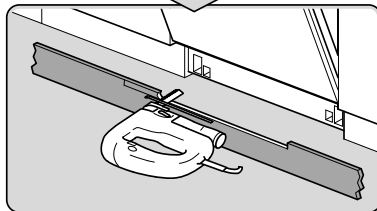

Torx
T 20

Torx T 15 Torx T 20

verspannen
brace
calar verticalement
Enrasar

Ø4X36

Ø4X15

Dichtheit prüfen
Check for leaks
Verifiez l'étanchéité
Verificar la estanqueidad

max. 10 Nm

Dichtheit prüfen
Check for leaks
Verifiez l'étanchéité
Verificar la estanqueidad