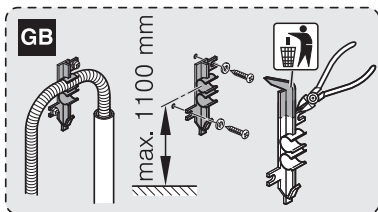

Torx
T 20

Torx T 15 Torx T 20

verspannen
brace
calar verticalement
Enrasar

Ø4X36

Ø4X15

Dichtheit prüfen
Check for leaks
Verifiez l'étanchéité
Verificar la estanqueidad

max. 10 Nm

Dichtheit prüfen
Check for leaks
Verifiez l'étanchéité
Verificar la estanqueidad