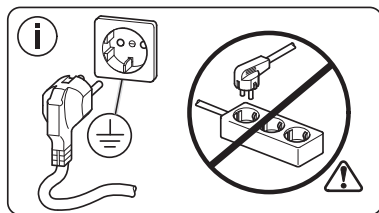

Ø4X36

Ø4X15

Torx
T 20 Torx
T 15

SW13

SW10

Torx
T 15

nicht einklemmen
do not pinch
ne pas coincer
No doblar

Ø4X15

Torx
T 20

Torx T 15 Torx T 20

verspannen
brace
calar verticalement
Enrasar

Ø4X36

Ø4X15

Dichtheit prüfen
Check for leaks
Verifiez l'étanchéité
Verificar la estanqueidad

max. 10 Nm

Dichtheit prüfen
Check for leaks
Verifiez l'étanchéité
Verificar la estanqueidad