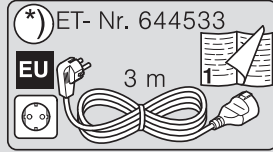

Ø4X36

Ø4X15

Torx
T 20 Torx
T 15

SW13

SW10

Torx
T 15

nicht einklemmen
do not pinch
ne pas coincer
No doblar

Ø4X15

Torx
T 20

Torx T 15 Torx T 20

verspannen
brace
calar verticalement
Enrasar

Ø4X36

Ø4X15

Dichtheit prüfen
Check for leaks
Verifiez l'étanchéité
Verificar la estanqueidad

max. 10 Nm

Dichtheit prüfen
Check for leaks
Verifiez l'étanchéité
Verificar la estanqueidad