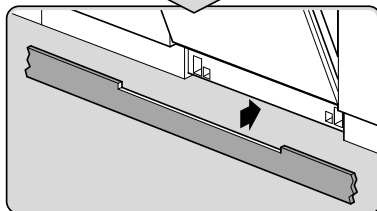

Torx
T 20

Torx T 15 Torx T 20

verspannen
brace
calar verticalement
Enrasar

Ø4X36

Ø4X15

Dichtheit prüfen
Check for leaks
Verifiez l'étanchéité
Verificar la estanqueidad

max. 10 Nm

Dichtheit prüfen
Check for leaks
Verifiez l'étanchéité
Verificar la estanqueidad