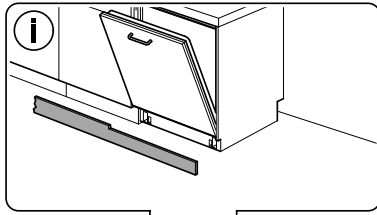

Torx
T 20

Torx T 15 Torx T 20

verspannen
brace
calar verticalement
Enrasar

Ø4X36

Ø4X15

Dichtheit prüfen
Check for leaks
Verifiez l'étanchéité
Verificar la estanqueidad

max. 10 Nm

Dichtheit prüfen
Check for leaks
Verifiez l'étanchéité
Verificar la estanqueidad