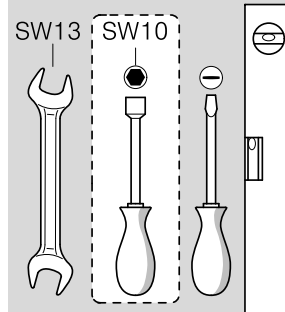

Ø4X36

Ø4X15

Torx
T 20 Torx
T 15

SW13

SW10

Torx
T 15

nicht einklemmen
do not pinch
ne pas coincer
No doblar

Ø4X15

Torx
T 20

Torx T 15 Torx T 20

verspannen
brace
calar verticalement
Enrasar

Ø4X36

Ø4X15

Dichtheit prüfen
Check for leaks
Verifiez l'étanchéité
Verificar la estanqueidad

max. 10 Nm

Dichtheit prüfen
Check for leaks
Verifiez l'étanchéité
Verificar la estanqueidad