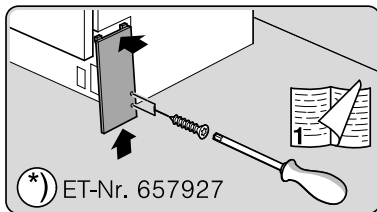

Torx
T 20

Torx T 15 Torx T 20

verspannen
brace
calar verticalement
Enrasar

Ø4X36

Ø4X15

Dichtheit prüfen
Check for leaks
Verifiez l'étanchéité
Verificar la estanqueidad

max. 10 Nm

Dichtheit prüfen
Check for leaks
Verifiez l'étanchéité
Verificar la estanqueidad