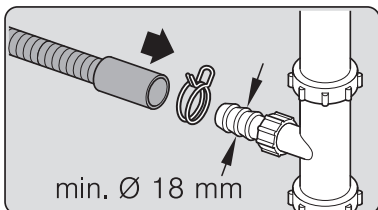

Torx
T 20

Torx T 15 Torx T 20

verspannen
brace
calar verticalement
Enrasar

Ø4X36

Ø4X15

Dichtheit prüfen
Check for leaks
Verifiez l'étanchéité
Verificar la estanqueidad

max. 10 Nm

Dichtheit prüfen
Check for leaks
Verifiez l'étanchéité
Verificar la estanqueidad