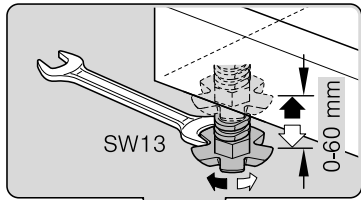

Torx
T 20

Torx T 15 Torx T 20

verspannen
brace
calar verticalement
Enrasar

Ø4X36

Ø4X15

Dichtheit prüfen
Check for leaks
Verifiez l'étanchéité
Verificar la estanqueidad

max. 10 Nm

Dichtheit prüfen
Check for leaks
Verifiez l'étanchéité
Verificar la estanqueidad