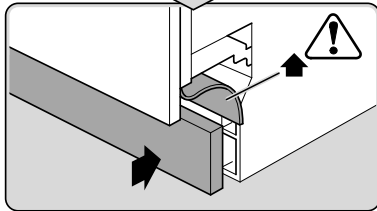

Torx
T 20

Torx T 15 Torx T 20

verspannen
brace
calar verticalement
Enrasar

Ø4X36

Ø4X15

Dichtheit prüfen
Check for leaks
Verifiez l'étanchéité
Verificar la estanqueidad

max. 10 Nm

Dichtheit prüfen
Check for leaks
Verifiez l'étanchéité
Verificar la estanqueidad