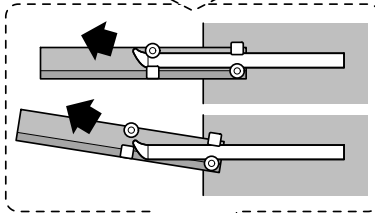

Torx
T 20

Torx T 15 Torx T 20

verspannen
brace
calar verticalement
Enrasar

Ø4X36

Ø4X15

Dichtheit prüfen
Check for leaks
Verifiez l'étanchéité
Verificar la estanqueidad

max. 10 Nm

Dichtheit prüfen
Check for leaks
Verifiez l'étanchéité
Verificar la estanqueidad