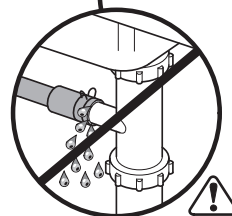

Torx
T 20

Torx T 15 Torx T 20

verspannen
brace
calar verticalement
Enrasar

Ø4X36

Ø4X15

Dichtheit prüfen
Check for leaks
Verifiez l'étanchéité
Verificar la estanqueidad

max. 10 Nm

Dichtheit prüfen
Check for leaks
Verifiez l'étanchéité
Verificar la estanqueidad