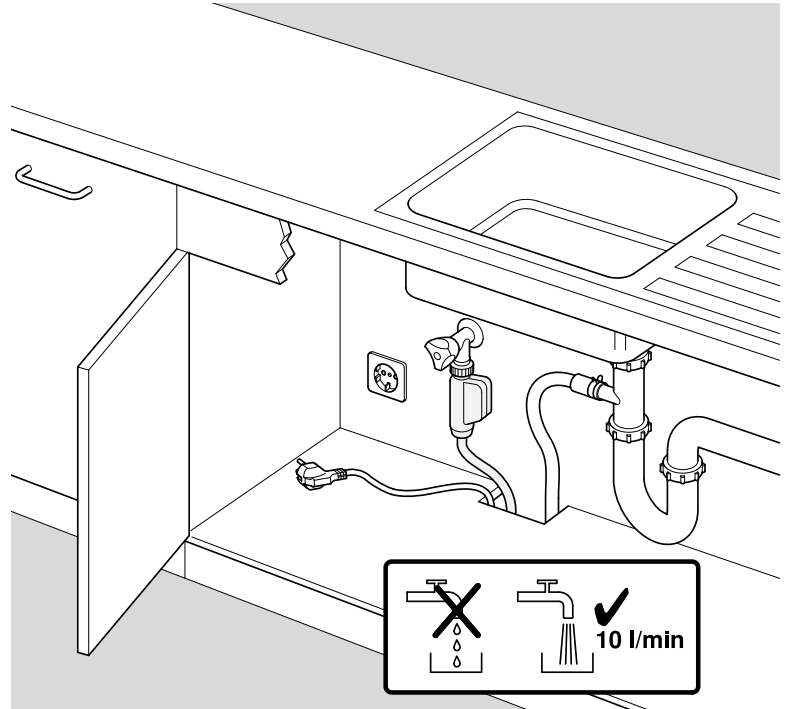

Torx
T 20

Torx T 15 Torx T 20

verspannen
brace
calar verticalement
Enrasar

Ø4X36

Ø4X15

Dichtheit prüfen
Check for leaks
Verifiez l'étanchéité
Verificar la estanqueidad

max. 10 Nm

Dichtheit prüfen
Check for leaks
Verifiez l'étanchéité
Verificar la estanqueidad