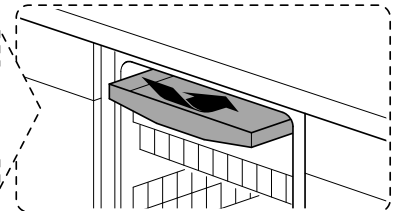

Torx
T 20

Torx T 15 Torx T 20

verspannen
brace
calar verticalement
Enrasar

Ø4X36

Ø4X15

Dichtheit prüfen
Check for leaks
Verifiez l'étanchéité
Verificar la estanqueidad

max. 10 Nm

Dichtheit prüfen
Check for leaks
Verifiez l'étanchéité
Verificar la estanqueidad