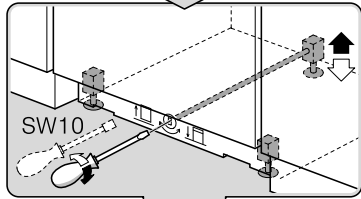

Torx
T 20

Torx T 15 Torx T 20

verspannen
brace
calar verticalement
Enrasar

Ø4X36

Ø4X15

Dichtheit prüfen
Check for leaks
Verifiez l'étanchéité
Verificar la estanqueidad

max. 10 Nm

Dichtheit prüfen
Check for leaks
Verifiez l'étanchéité
Verificar la estanqueidad