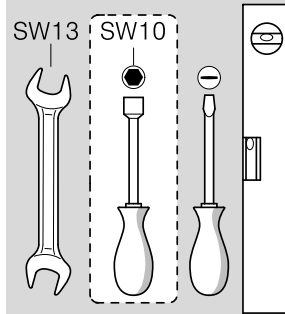

Ø4X36

Ø4X15

Torx
T 20 Torx
T 15

SW13

SW10

Torx
T 15

nicht einklemmen
do not pinch
ne pas coincer
No doblar

Ø4X15

Torx
T 20

Torx T 15 Torx T 20

verspannen
brace
calar verticalement
Enrasar

Ø4X36

Ø4X15

Dichtheit prüfen
Check for leaks
Verifiez l'étanchéité
Verificar la estanqueidad

max. 10 Nm

Dichtheit prüfen
Check for leaks
Verifiez l'étanchéité
Verificar la estanqueidad