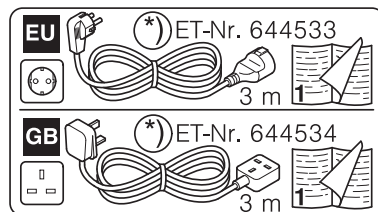

de Montageanleitung	ru Инструкция по монтажу	bs Uputa za montažu
en Installation instructions	cs Montážní návod	fa راهنمایی مونتاژ
fr Notice de montage	pl Instrukcja montażu	ar تعليمات التركيب
nl Montagevoorschrift	hu Szerelési utasítás	ko 설치 설명서
it Istruzioni per il montaggio	hr Uputa za montažu	zh 安装说明
el Οδηγίες τοποθέτησης	mk Упатство за монтажа	uk Інструкція з монтажу
es Instrucciones de montaje	sl Navodilo za montažo	ro Instrucțiunea de montaj
pt Instruções de montagem	sr Uputstvo za montažu	bg Упътване за монтаж
sv Monteringsanvisning	et Monteerimisjuhend	ja インストールに関する指示
no Monteringsanvisning	lt Montavimo instrukcija	he הוראות התקנה
fi Asennusohje	lv Montāžas pamācība	id Instruksi Pemasangan
da Monteringsvejledning	sk Návod na montáž	kk Іске қосу туралы нұсқаулар
tr Montaj kılavuzu	sq Udhëzues për montim	

Ø4X36

Ø4X15

Torx
T 20 Torx
T 15

SW13

SW10

Torx
T 15

nicht einklemmen
do not pinch
ne pas coincer
No doblar

Ø4X15

Torx
T 20

Torx T 15 Torx T 20

verspannen
brace
calar verticalement
Enrasar

Ø4X36

Ø4X15

Dichtheit prüfen
Check for leaks
Verifiez l'étanchéité
Verificar la estanqueidad

max. 10 Nm

Dichtheit prüfen
Check for leaks
Verifiez l'étanchéité
Verificar la estanqueidad