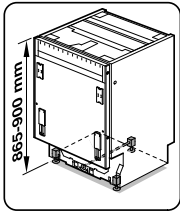

Ø4X36

Ø4X15

Torx
T 20 Torx
T 15

SW13

SW10

Torx
T 15

nicht einklemmen
do not pinch
ne pas coincer
No doblar

Ø4X15

Torx
T 20

Torx T 15 Torx T 20

verspannen
brace
calar verticalement
Enrasar

Ø4X36

Ø4X15

Dichtheit prüfen
Check for leaks
Verifiez l'étanchéité
Verificar la estanqueidad

max. 10 Nm

Dichtheit prüfen
Check for leaks
Verifiez l'étanchéité
Verificar la estanqueidad