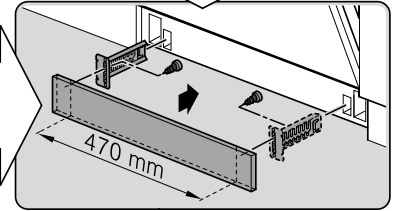

Torx
T 20

Torx T 15 Torx T 20

verspannen
brace
calar verticalement
Enrasar

Ø4X36

Ø4X15

Dichtheit prüfen
Check for leaks
Verifiez l'étanchéité
Verificar la estanqueidad

max. 10 Nm

Dichtheit prüfen
Check for leaks
Verifiez l'étanchéité
Verificar la estanqueidad