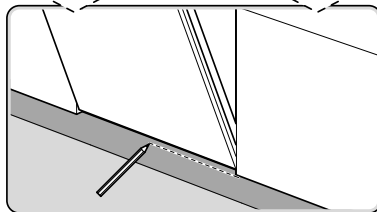

Torx
T 20

Torx T 15 Torx T 20

verspannen
brace
calar verticalement
Enrasar

Ø4X36

Ø4X15

Dichtheit prüfen
Check for leaks
Verifiez l'étanchéité
Verificar la estanqueidad

max. 10 Nm

Dichtheit prüfen
Check for leaks
Verifiez l'étanchéité
Verificar la estanqueidad