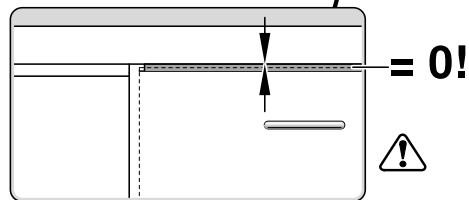

Torx
T 20

Torx T 15 Torx T 20

verspannen
brace
calar verticalement
Enrasar

Ø4X36

Ø4X15

Dichtheit prüfen
Check for leaks
Verifiez l'étanchéité
Verificar la estanqueidad

max. 10 Nm

Dichtheit prüfen
Check for leaks
Verifiez l'étanchéité
Verificar la estanqueidad