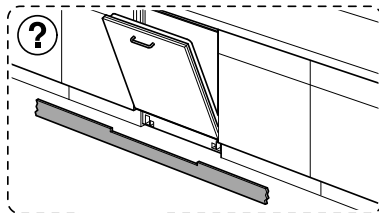

Torx
T 20

Torx T 15 Torx T 20

verspannen
brace
calar verticalement
Enrasar

Ø4X36

Ø4X15

Dichtheit prüfen
Check for leaks
Verifiez l'étanchéité
Verificar la estanqueidad

max. 10 Nm

Dichtheit prüfen
Check for leaks
Verifiez l'étanchéité
Verificar la estanqueidad