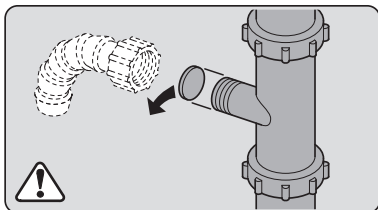

Torx
T 20

Torx T 15 Torx T 20

verspannen
brace
calar verticalement
Enrasar

Ø4X36

Ø4X15

Dichtheit prüfen
Check for leaks
Verifiez l'étanchéité
Verificar la estanqueidad

max. 10 Nm

Dichtheit prüfen
Check for leaks
Verifiez l'étanchéité
Verificar la estanqueidad