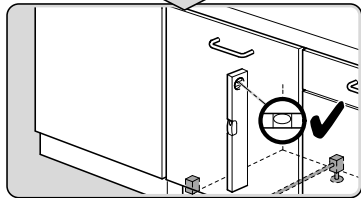

Torx
T 20

Torx T 15 Torx T 20

verspannen
brace
calar verticalement
Enrasar

Ø4X36

Ø4X15

Dichtheit prüfen
Check for leaks
Verifiez l'étanchéité
Verificar la estanqueidad

max. 10 Nm

Dichtheit prüfen
Check for leaks
Verifiez l'étanchéité
Verificar la estanqueidad