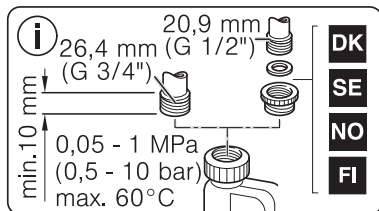

Ø4X36

Ø4X15

Torx
T 20 Torx
T 15

SW13

SW10

Torx
T 15

nicht einklemmen
do not pinch
ne pas coincer
No doblar

Ø4X15

Torx
T 20

Torx T 15 Torx T 20

verspannen
brace
calar verticalement
Enrasar

Ø4X36

Ø4X15

Dichtheit prüfen
Check for leaks
Verifiez l'étanchéité
Verificar la estanqueidad

max. 10 Nm

Dichtheit prüfen
Check for leaks
Verifiez l'étanchéité
Verificar la estanqueidad