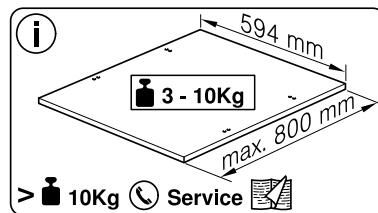

Ø4X36

Ø4X15

Torx
T 20 Torx
T 15

SW13

SW10

Torx
T 15

nicht einklemmen
do not pinch
ne pas coincer
No doblar

Ø4X15

Torx
T 20

Torx T 15 Torx T 20

verspannen
brace
calar verticalement
Enrasar

Ø4X36

Ø4X15

Dichtheit prüfen
Check for leaks
Verifiez l'étanchéité
Verificar la estanqueidad

max. 10 Nm

Dichtheit prüfen
Check for leaks
Verifiez l'étanchéité
Verificar la estanqueidad