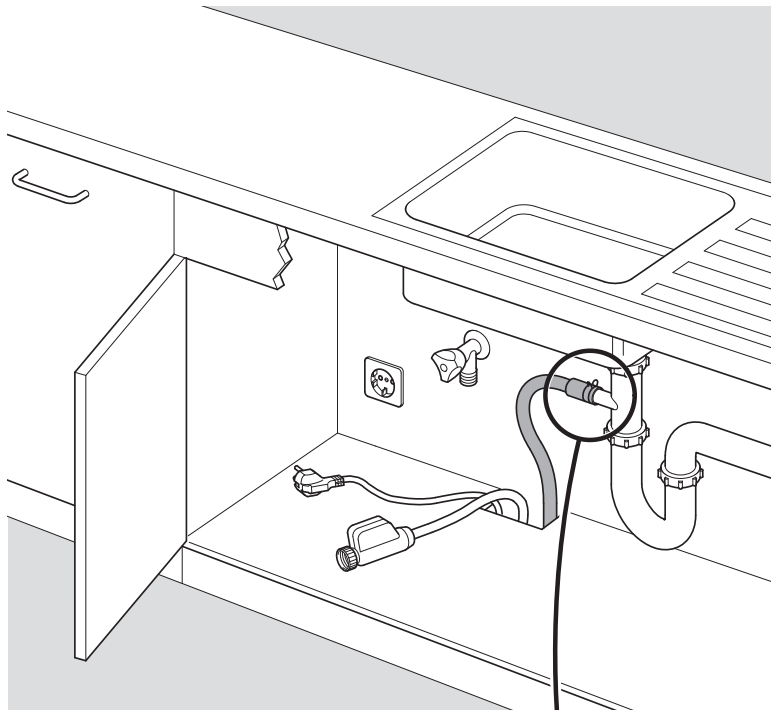

Torx
T 20

Torx T 15 Torx T 20

verspannen
brace
calar verticalement
Enrasar

Ø4X36

Ø4X15

Dichtheit prüfen
Check for leaks
Verifiez l'étanchéité
Verificar la estanqueidad

max. 10 Nm

Dichtheit prüfen
Check for leaks
Verifiez l'étanchéité
Verificar la estanqueidad