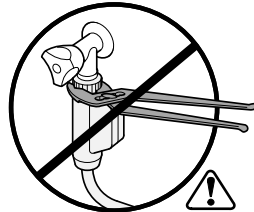

Torx
T 20

Torx T 15 Torx T 20

verspannen
brace
calar verticalement
Enrasar

Ø4X36

Ø4X15

Dichtheit prüfen
Check for leaks
Verifiez l'étanchéité
Verificar la estanqueidad

max. 10 Nm

Dichtheit prüfen
Check for leaks
Verifiez l'étanchéité
Verificar la estanqueidad