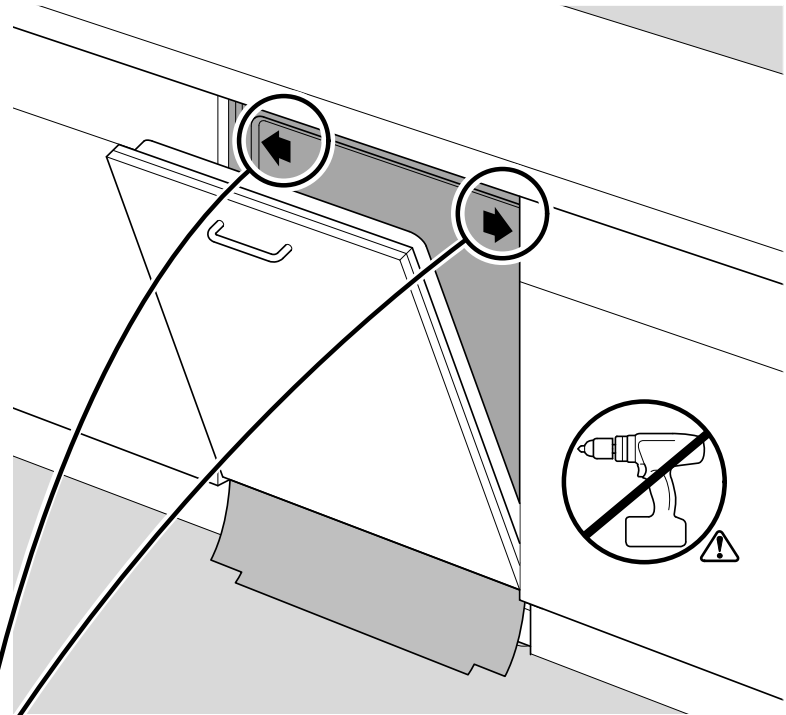

Torx
T 20

Torx T 15 Torx T 20

verspannen
brace
calar verticalement
Enrasar

Ø4X36

Ø4X15

Dichtheit prüfen
Check for leaks
Verifiez l'étanchéité
Verificar la estanqueidad

max. 10 Nm

Dichtheit prüfen
Check for leaks
Verifiez l'étanchéité
Verificar la estanqueidad