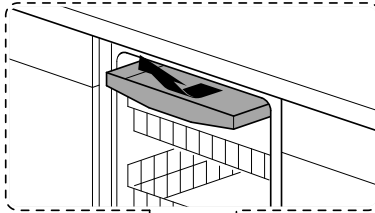

Torx
T 20

Torx T 15 Torx T 20

verspannen
brace
calar verticalement
Enrasar

Ø4X36

Ø4X15

Dichtheit prüfen
Check for leaks
Verifiez l'étanchéité
Verificar la estanqueidad

max. 10 Nm

Dichtheit prüfen
Check for leaks
Verifiez l'étanchéité
Verificar la estanqueidad