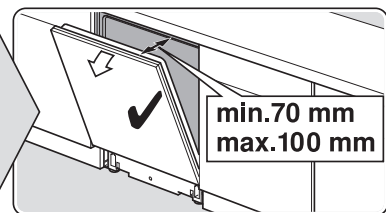

Torx
T 15

Torx
T 20

verspannen
brace
calar verticalment
Enrasar

Ø4X30

Torx
T 20

Ø4X15

Torx
T 20

Dichtheit prüfen
Check for leaks
Verifiez l'étanchéité
Verificar la estanqueidad