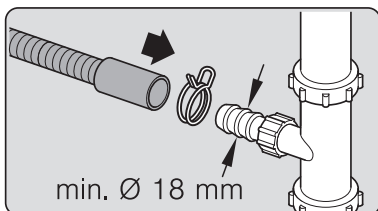

Torx
T 15

Torx
T 20

verspannen
brace
calar verticalment
Enrasar

Ø4X30

Torx
T 20

Ø4X15

Torx
T 20

Dichtheit prüfen
Check for leaks
Verifiez l'étanchéité
Verificar la estanqueidad