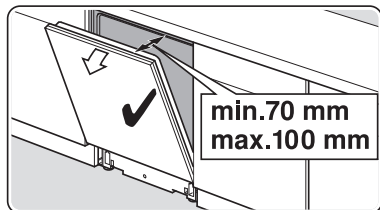

Torx
T 15

Torx
T 20

verspannen
brace
calar verticalment
Enrasar

Ø4X30

Torx
T 20

Ø4X15

Torx
T 20

Dichtheit prüfen
Check for leaks
Verifiez l'étanchéité
Verificar la estanqueidad