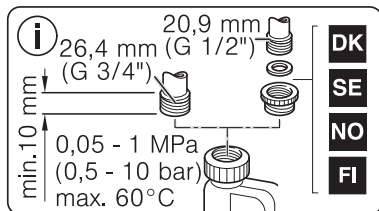

Ø4X36 Ø4X30

Ø4X15

SW13

SW10

Torx
T 15

nicht einklemmen
do not pinch
ne pas coincer
No doblar

Ø4X15

Torx
T 20

Torx
T 15

Torx
T 20

verspannen
brace
calar verticalment
Enrasar

Ø4X30

Torx
T 20

Ø4X15

Torx
T 20

Dichtheit prüfen
Check for leaks
Verifiez l'étanchéité
Verificar la estanqueidad

max. 10 Nm

Dichtheit prüfen
 Check for leaks
 Verifiez l'étanchéité
 Verificar la estanqueidad