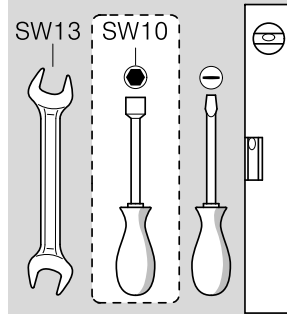

Ø4X36 Ø4X30

Ø4X15

SW13

SW10

Torx
T 15

nicht einklemmen
do not pinch
ne pas coincer
No doblar

Ø4X15

Torx
T 20

Torx
T 15

Torx
T 20

verspannen
brace
calar verticalment
Enrasar

Ø4X30

Torx
T 20

Ø4X15

Torx
T 20

Dichtheit prüfen
Check for leaks
Verifiez l'étanchéité
Verificar la estanqueidad