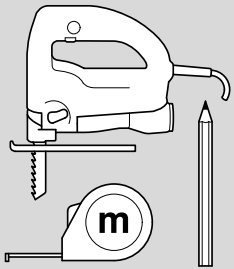

Ø4X36 Ø4X30

Ø4X15

SW13

SW10

Torx
T 15

nicht einklemmen
do not pinch
ne pas coincer
No doblar

Ø4X15

Torx
T 20

Torx
T 15

Torx
T 20

verspannen
brace
calar verticalment
Enrasar

Ø4X30

Torx
T 20

Ø4X15

Torx
T 20

Dichtheit prüfen
Check for leaks
Verifiez l'étanchéité
Verificar la estanqueidad

max. 10 Nm

Dichtheit prüfen
 Check for leaks
 Verifiez l'étanchéité
 Verificar la estanqueidad