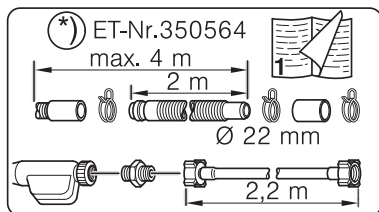

Ø4X36 Ø4X30

Ø4X15

SW13

SW10

Torx
T 15

nicht einklemmen
do not pinch
ne pas coincer
No doblar

Ø4X15

Torx
T 20

Torx
T 15

Torx
T 20

verspannen
brace
calar verticalment
Enrasar

Ø4X30

Torx
T 20

Ø4X15

Torx
T 20

Dichtheit prüfen
Check for leaks
Verifiez l'étanchéité
Verificar la estanqueidad