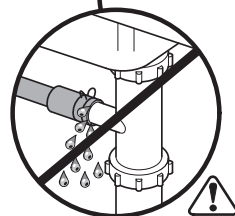

Torx
T 15

Torx
T 20

verspannen
brace
calar verticalment
Enrasar

Ø4X30

Torx
T 20

Ø4X15

Torx
T 20

Dichtheit prüfen
Check for leaks
Verifiez l'étanchéité
Verificar la estanqueidad