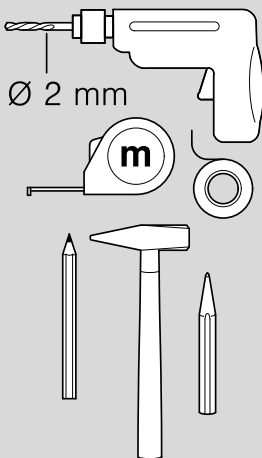

Ø4X36 Ø4X30

Ø4X15

SW13

SW10

Torx
T 15

nicht einklemmen
do not pinch
ne pas coincer
No doblar

Ø4X15

Torx
T 20

Torx
T 15

Torx
T 20

verspannen
brace
calar verticalment
Enrasar

Ø4X30

Torx
T 20

Ø4X15

Torx
T 20

Dichtheit prüfen
Check for leaks
Verifiez l'étanchéité
Verificar la estanqueidad