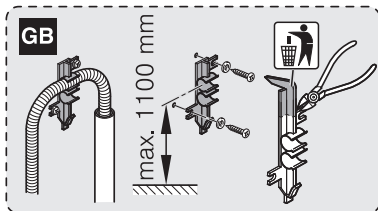

Torx
T 15

Torx
T 20

verspannen
brace
calar verticalment
Enrasar

Ø4X30

Torx
T 20

Ø4X15

Torx
T 20

Dichtheit prüfen
Check for leaks
Verifiez l'étanchéité
Verificar la estanqueidad