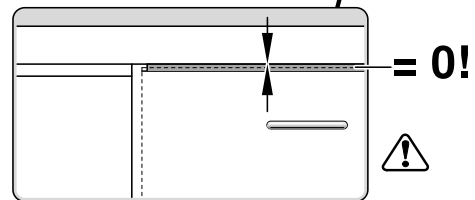

verspannen
brace
calar verticalement
Enrasar

Ø4X15

Torx
T 20

Dichtheit prüfen
Check for leaks
Verifiez l'étanchéité
Verificar la estanqueidad

max. 10 Nm

Dichtheit prüfen
 Check for leaks
 Verifiez l'étanchéité
 Verificar la estanqueidad