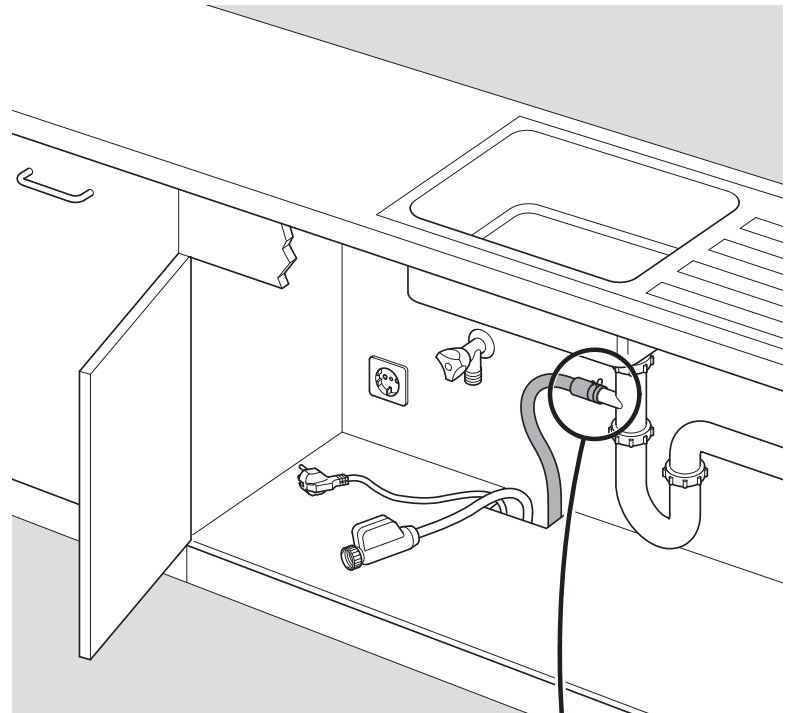

verspannen
brace
calar verticalement
Enrasar

Ø4X15

Torx
T 20

Dichtheit prüfen
Check for leaks
Verifiez l'étanchéité
Verificar la estanqueidad

max. 10 Nm

Dichtheit prüfen
 Check for leaks
 Verifiez l'étanchéité
 Verificar la estanqueidad