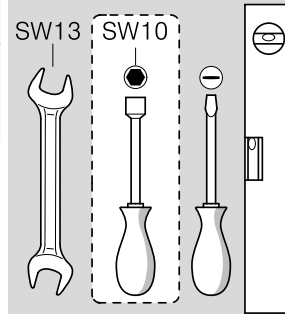

Ø4X36

Ø4X15

Torx
T 15

nicht einklemmen
do not pinch
ne pas coincer
No doblar

A = mm

Ø4X15

Torx
T 20

Torx T 15
Torx T 20

verspannen
brace
calar verticalement
Enrasar

Ø4X15

Torx
T 20

Dichtheit prüfen
Check for leaks
Verifiez l'étanchéité
Verificar la estanqueidad

max. 10 Nm

Dichtheit prüfen
 Check for leaks
 Verifiez l'étanchéité
 Verificar la estanqueidad