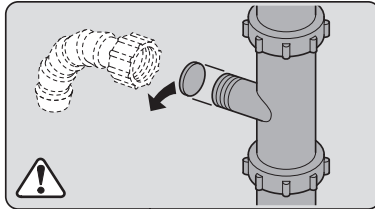

verspannen
brace
calar verticalement
Enrasar

Ø4X15

Torx
T 20

Dichtheit prüfen
Check for leaks
Verifiez l'étanchéité
Verificar la estanqueidad

max. 10 Nm

Dichtheit prüfen
 Check for leaks
 Verifiez l'étanchéité
 Verificar la estanqueidad