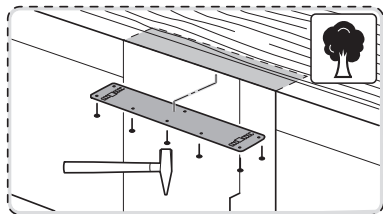

Ø4X36

Ø4X15

Torx
T 15

nicht einklemmen
do not pinch
ne pas coincer
No doblar

A = mm

Ø4X15

Torx
T 20

Torx T 15
Torx T 20

verspannen
brace
calar verticalement
Enrasar

Ø4X15

Torx
T 20

Dichtheit prüfen
Check for leaks
Verifiez l'étanchéité
Verificar la estanqueidad

max. 10 Nm

Dichtheit prüfen
 Check for leaks
 Verifiez l'étanchéité
 Verificar la estanqueidad