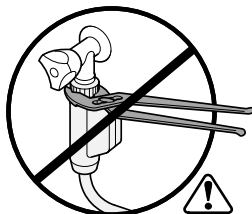

verspannen
brace
calar verticalement
Enrasar

Ø4X15

Torx
T 20

Dichtheit prüfen
Check for leaks
Verifiez l'étanchéité
Verificar la estanqueidad

max. 10 Nm

Dichtheit prüfen
 Check for leaks
 Verifiez l'étanchéité
 Verificar la estanqueidad