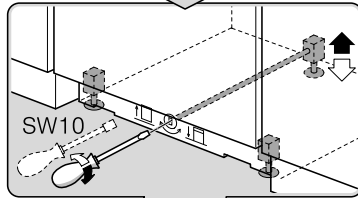

Ø4X36

Ø4X15

Torx
T 15

nicht einklemmen
do not pinch
ne pas coincer
No doblar

A = mm

Ø4X15

Torx
T 20

Torx T 15
Torx T 20

verspannen
brace
calar verticalement
Enrasar

Ø4X15

Torx
T 20

Dichtheit prüfen
Check for leaks
Verifiez l'étanchéité
Verificar la estanqueidad

max. 10 Nm

Dichtheit prüfen
 Check for leaks
 Verifiez l'étanchéité
 Verificar la estanqueidad