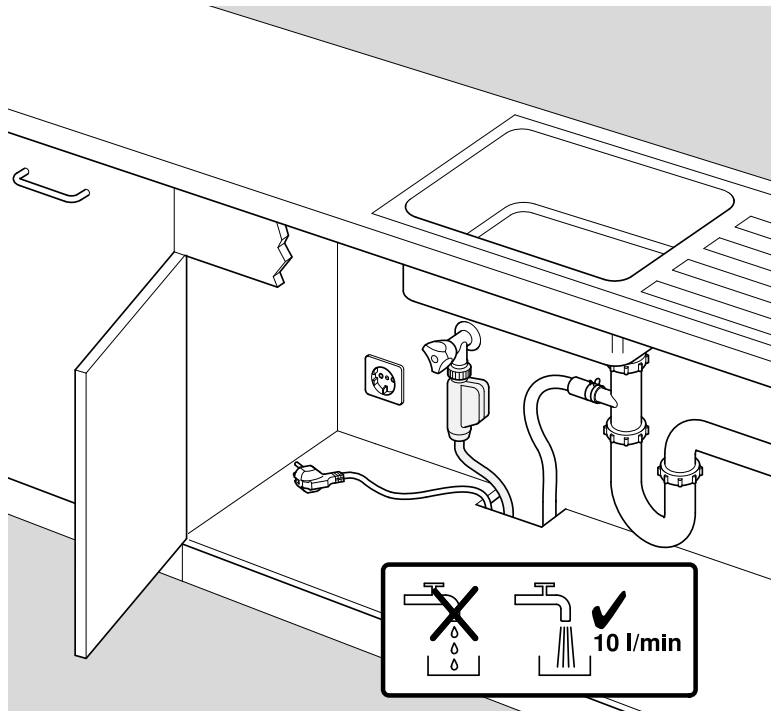

verspannen
brace
calar verticalement
Enrasar

Ø4X15

Torx
T 20

Dichtheit prüfen
Check for leaks
Verifiez l'étanchéité
Verificar la estanqueidad

max. 10 Nm

Dichtheit prüfen
 Check for leaks
 Verifiez l'étanchéité
 Verificar la estanqueidad