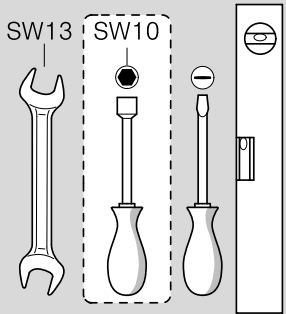

Ø4X36

Ø4X15

Torx
T 15

nicht einklemmen
do not pinch
ne pas coincer
No doblar

A = mm

Ø4X15

Torx
T 20

Torx T 15
Torx T 20

verspannen
brace
calar verticalement
Enrasar

Ø4X15

Torx
T 20

Dichtheit prüfen
Check for leaks
Verifiez l'étanchéité
Verificar la estanqueidad

max. 10 Nm

Dichtheit prüfen
 Check for leaks
 Verifiez l'étanchéité
 Verificar la estanqueidad