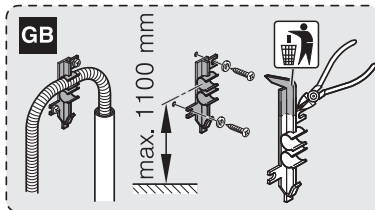

verspannen
brace
calar verticalement
Enrasar

Ø4X15

Torx
T 20

Dichtheit prüfen
Check for leaks
Verifiez l'étanchéité
Verificar la estanqueidad

max. 10 Nm

Dichtheit prüfen
 Check for leaks
 Verifiez l'étanchéité
 Verificar la estanqueidad