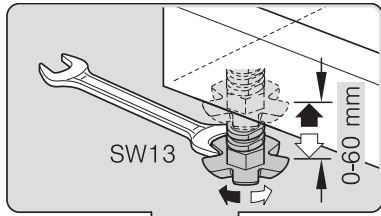

Ø4X36

Ø4X15

Torx
T 15

nicht einklemmen
do not pinch
ne pas coincer
No doblar

A = mm

Ø4X15

Torx
T 20

Torx T 15
Torx T 20

verspannen
brace
calar verticalement
Enrasar

Ø4X15

Torx
T 20

Dichtheit prüfen
Check for leaks
Verifiez l'étanchéité
Verificar la estanqueidad

max. 10 Nm

Dichtheit prüfen
 Check for leaks
 Verifiez l'étanchéité
 Verificar la estanqueidad