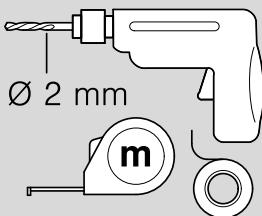

Ø4X36

Ø4X15

Torx
T 15

nicht einklemmen
do not pinch
ne pas coincer
No doblar

A = mm

Ø4X15

Torx
T 20

Torx T 15
Torx T 20

verspannen
brace
calar verticalement
Enrasar

Ø4X15

Torx
T 20

Dichtheit prüfen
Check for leaks
Verifiez l'étanchéité
Verificar la estanqueidad

max. 10 Nm

Dichtheit prüfen
 Check for leaks
 Verifiez l'étanchéité
 Verificar la estanqueidad