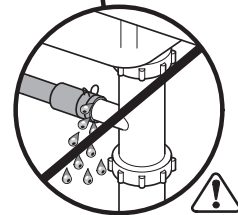

verspannen
brace
calar verticalement
Enrasar

Ø4X15

Torx
T 20

Dichtheit prüfen
Check for leaks
Verifiez l'étanchéité
Verificar la estanqueidad

max. 10 Nm

Dichtheit prüfen
 Check for leaks
 Verifiez l'étanchéité
 Verificar la estanqueidad