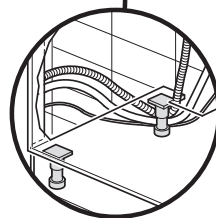

Ø4X36

Ø4X15

Torx
T 15

nicht einklemmen
do not pinch
ne pas coincer
No doblar

A = mm

Ø4X15

Torx
T 20

Torx T 15
Torx T 20

verspannen
brace
calar verticalement
Enrasar

Ø4X15

Torx
T 20

Dichtheit prüfen
Check for leaks
Verifiez l'étanchéité
Verificar la estanqueidad

max. 10 Nm

Dichtheit prüfen
 Check for leaks
 Verifiez l'étanchéité
 Verificar la estanqueidad