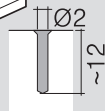

Ø4X36

Ø4X15

Torx
T 15

nicht einklemmen
do not pinch
ne pas coincer
No doblar

A = mm

Ø4X15

Torx
T 20

Torx T 15
Torx T 20

verspannen
brace
calar verticalement
Enrasar

Ø4X15

Torx
T 20

Dichtheit prüfen
Check for leaks
Verifiez l'étanchéité
Verificar la estanqueidad

max. 10 Nm

Dichtheit prüfen
 Check for leaks
 Verifiez l'étanchéité
 Verificar la estanqueidad