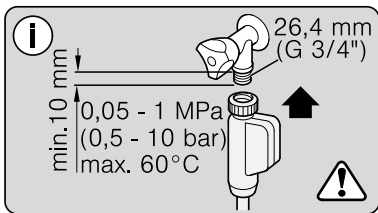

verspannen
brace
calar verticalement
Enrasar

Ø4X15

Torx
T 20

Dichtheit prüfen
Check for leaks
Verifiez l'étanchéité
Verificar la estanqueidad

max. 10 Nm

Dichtheit prüfen
 Check for leaks
 Verifiez l'étanchéité
 Verificar la estanqueidad