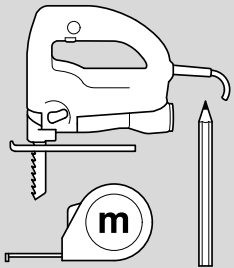

Ø4X36

Ø4X15

Torx
T 15

nicht einklemmen
do not pinch
ne pas coincer
No doblar

A = mm

Ø4X15

Torx
T 20

Torx T 15
Torx T 20

verspannen
brace
calar verticalement
Enrasar

Ø4X15

Torx
T 20

Dichtheit prüfen
Check for leaks
Verifiez l'étanchéité
Verificar la estanqueidad

max. 10 Nm

Dichtheit prüfen
 Check for leaks
 Verifiez l'étanchéité
 Verificar la estanqueidad