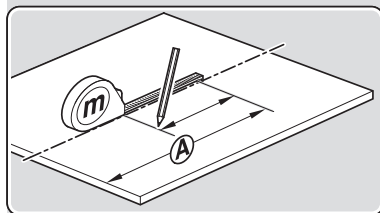

Ø4X36

Ø4X15

Torx
T 15

nicht einklemmen
do not pinch
ne pas coincer
No doblar

A = mm

Ø4X15

Torx
T 20

Torx T 15
Torx T 20

verspannen
brace
calar verticalement
Enrasar

Ø4X15

Torx
T 20

Dichtheit prüfen
Check for leaks
Verifiez l'étanchéité
Verificar la estanqueidad

max. 10 Nm

Dichtheit prüfen
 Check for leaks
 Verifiez l'étanchéité
 Verificar la estanqueidad