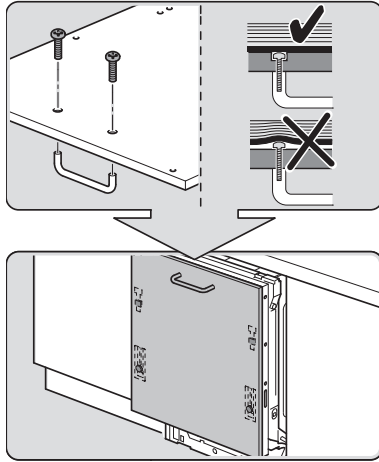

Ø4X36

Ø4X15

Torx
T 15

nicht einklemmen
do not pinch
ne pas coincer
No doblar

A = mm

Ø4X15

Torx
T 20

Torx T 15
Torx T 20

verspannen
brace
calar verticalement
Enrasar

Ø4X15

Torx
T 20

Dichtheit prüfen
Check for leaks
Verifiez l'étanchéité
Verificar la estanqueidad

max. 10 Nm

Dichtheit prüfen
 Check for leaks
 Verifiez l'étanchéité
 Verificar la estanqueidad