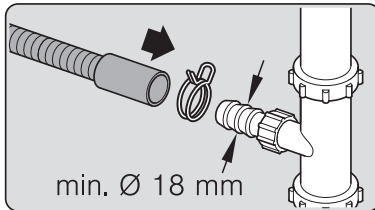

verspannen
brace
calar verticalement
Enrasar

Ø4X15

Torx
T 20

Dichtheit prüfen
Check for leaks
Verifiez l'étanchéité
Verificar la estanqueidad

max. 10 Nm

Dichtheit prüfen
 Check for leaks
 Verifiez l'étanchéité
 Verificar la estanqueidad