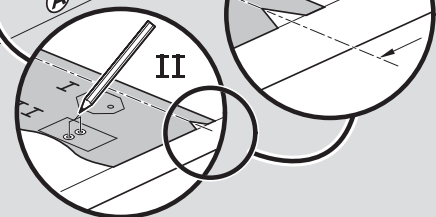

Ø4X36

Ø4X15

Torx
T 15

nicht einklemmen
do not pinch
ne pas coincer
No doblar

A = mm

Ø4X15

Torx
T 20

Torx T 15
Torx T 20

verspannen
brace
calar verticalement
Enrasar

Ø4X15

Torx
T 20

Dichtheit prüfen
Check for leaks
Verifiez l'étanchéité
Verificar la estanqueidad

max. 10 Nm

Dichtheit prüfen
 Check for leaks
 Verifiez l'étanchéité
 Verificar la estanqueidad