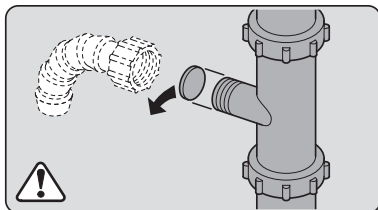

Torx
T 20

Ø4X15

(*) ET-Nr. 657927

Torx
T 20

Dichtheit prüfen
Check for leaks
Verifiez l'étanchéité
Verificar la estanqueidad

max. 10 Nm

Dichtheit prüfen
 Check for leaks
 Verifiez l'étanchéité
 Verificar la estanqueidad