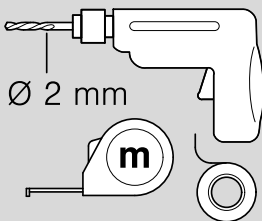

Torx
T 15

nicht einklemmen
do not pinch
ne pas coincer
No doblar

Ø4X15

Torx
T 20

verspannen
brace
calar verticalement
Enrasar

Ø4X30

Torx
T 20

Ø4X28

Torx
T 20

Ø4X15

(*) ET-Nr. 657927

Torx
T 20

Dichtheit prüfen
Check for leaks
Verifiez l'étanchéité
Verificar la estanqueidad

max. 10 Nm

Dichtheit prüfen
 Check for leaks
 Verifiez l'étanchéité
 Verificar la estanqueidad