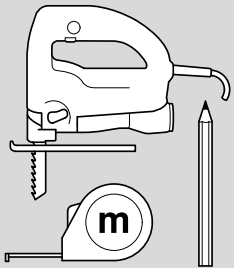

Torx
T 15

nicht einklemmen
do not pinch
ne pas coincer
No doblar

Ø4X15

Torx
T 20

verspannen
brace
calar verticalement
Enrasar

Ø4X30

Torx
T 20

Ø4X28

Torx
T 20

Ø4X15

(*) ET-Nr. 657927

Torx
T 20

Dichtheit prüfen
Check for leaks
Verifiez l'étanchéité
Verificar la estanqueidad

max. 10 Nm

Dichtheit prüfen
 Check for leaks
 Verifiez l'étanchéité
 Verificar la estanqueidad