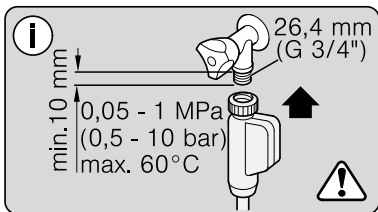

Torx
T 20

Ø4X15

(*) ET-Nr. 657927

Torx
T 20

Dichtheit prüfen
Check for leaks
Verifiez l'étanchéité
Verificar la estanqueidad

max. 10 Nm

Dichtheit prüfen
 Check for leaks
 Verifiez l'étanchéité
 Verificar la estanqueidad