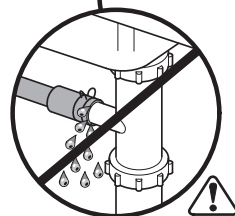

Torx
T 20

Ø4X15

(*) ET-Nr. 657927

Torx
T 20

Dichtheit prüfen
Check for leaks
Verifiez l'étanchéité
Verificar la estanqueidad

max. 10 Nm

Dichtheit prüfen
 Check for leaks
 Verifiez l'étanchéité
 Verificar la estanqueidad