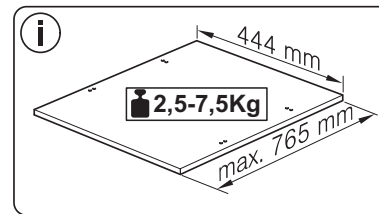

Torx
T 15

nicht einklemmen
do not pinch
ne pas coincer
No doblar

Ø4X15

Torx
T 20

verspannen
brace
calar verticalement
Enrasar

Ø4X30

Torx
T 20

Ø4X28

Torx
T 20

Ø4X15

(*) ET-Nr. 657927

Torx
T 20

Dichtheit prüfen
Check for leaks
Verifiez l'étanchéité
Verificar la estanqueidad

max. 10 Nm

Dichtheit prüfen
 Check for leaks
 Verifiez l'étanchéité
 Verificar la estanqueidad