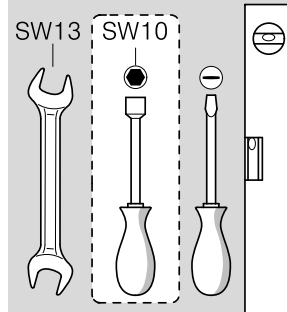

Torx
T 15

nicht einklemmen
do not pinch
ne pas coincer
No doblar

Ø4X15

Torx
T 20

verspannen
brace
calar verticalement
Enrasar

Ø4X30

Torx
T 20

Ø4X28

Torx
T 20

Ø4X15

(*) ET-Nr. 657927

Torx
T 20

Dichtheit prüfen
Check for leaks
Verifiez l'étanchéité
Verificar la estanqueidad

max. 10 Nm

Dichtheit prüfen
 Check for leaks
 Verifiez l'étanchéité
 Verificar la estanqueidad