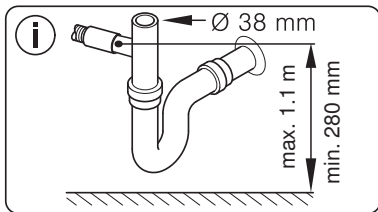

Torx
T 20

Ø4X15

(*) ET-Nr. 657927

Torx
T 20

Dichtheit prüfen
Check for leaks
Verifiez l'étanchéité
Verificar la estanqueidad

max. 10 Nm

Dichtheit prüfen
 Check for leaks
 Verifiez l'étanchéité
 Verificar la estanqueidad