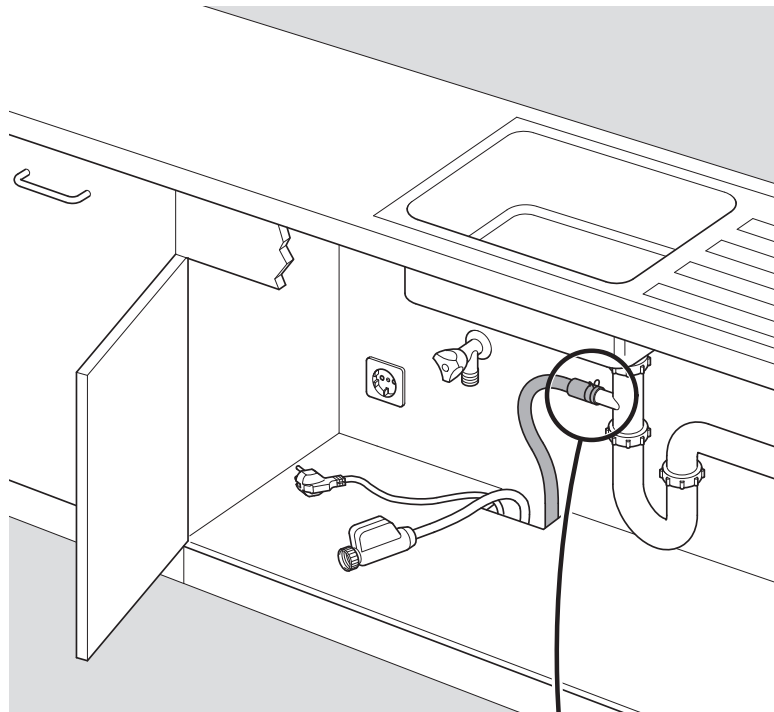

Torx
T 20

Ø4X15

(*) ET-Nr. 657927

Torx
T 20

Dichtheit prüfen
Check for leaks
Verifiez l'étanchéité
Verificar la estanqueidad

max. 10 Nm

Dichtheit prüfen
 Check for leaks
 Verifiez l'étanchéité
 Verificar la estanqueidad