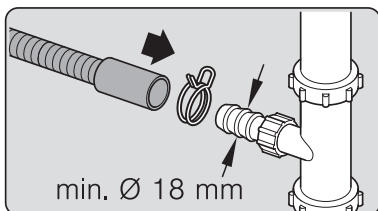

Torx
T 15

nicht einklemmen
do not pinch
ne pas coincer
No doblar

Ø4X15

Torx
T 20

verspannen
brace
calar verticalement
Enrasar

Ø4X30

Torx
T 20

Ø4X28

Torx
T 20

Ø4X15

(*) ET-Nr. 657927

Torx
T 20

Dichtheit prüfen
Check for leaks
Verifiez l'étanchéité
Verificar la estanqueidad

max. 10 Nm

Dichtheit prüfen
 Check for leaks
 Verifiez l'étanchéité
 Verificar la estanqueidad