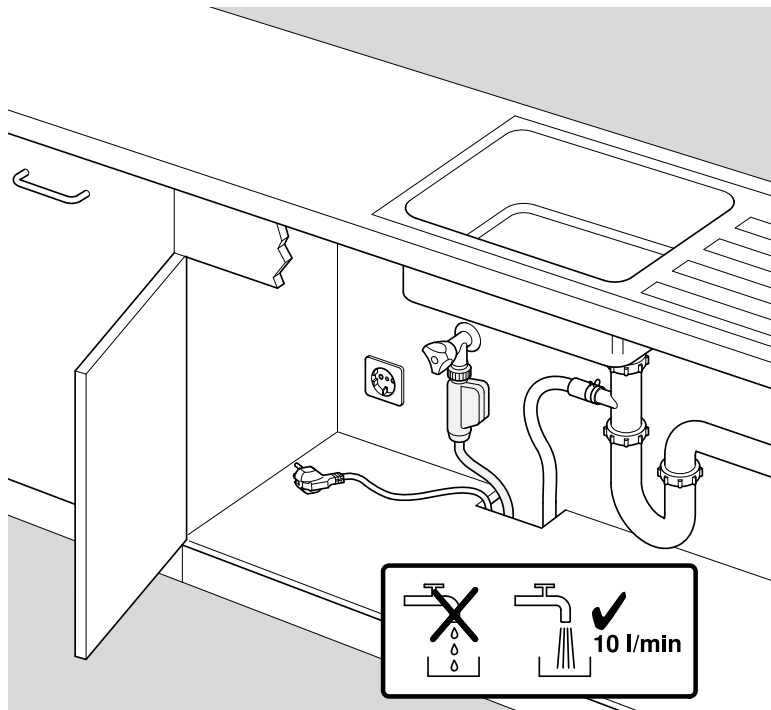

Torx
T 20

Ø4X15

(*) ET-Nr. 657927

Torx
T 20

Dichtheit prüfen
Check for leaks
Verifiez l'étanchéité
Verificar la estanqueidad

max. 10 Nm

Dichtheit prüfen
 Check for leaks
 Verifiez l'étanchéité
 Verificar la estanqueidad