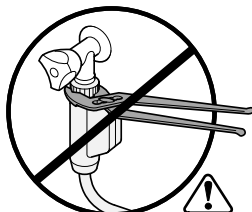

Torx
T 20

Ø4X15

(*) ET-Nr. 657927

Torx
T 20

Dichtheit prüfen
Check for leaks
Verifiez l'étanchéité
Verificar la estanqueidad

max. 10 Nm

Dichtheit prüfen
 Check for leaks
 Verifiez l'étanchéité
 Verificar la estanqueidad