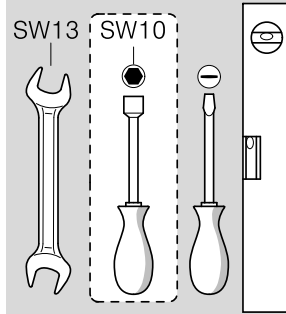

Torx
T 15

nicht einklemmen
do not pinch
ne pas coincer
No doblar

Ø4X15

Torx
T 20

verspannen
brace
calar verticalement
Enrasar

Ø4X30

Torx
T 20

Ø4X28

Torx
T 20

Ø4X15

(*) ET-Nr. 657927

Torx
T 20

Dichtheit prüfen
Check for leaks
Verifiez l'étanchéité
Verificar la estanqueidad

max. 10 Nm

Dichtheit prüfen
 Check for leaks
 Verifiez l'étanchéité
 Verificar la estanqueidad