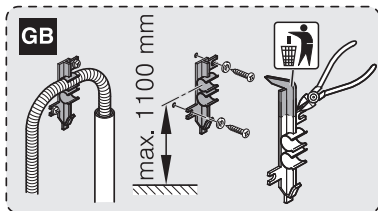

Torx
T 20

Ø4X15

(*) ET-Nr. 657927

Torx
T 20

Dichtheit prüfen
Check for leaks
Verifiez l'étanchéité
Verificar la estanqueidad

max. 10 Nm

Dichtheit prüfen
 Check for leaks
 Verifiez l'étanchéité
 Verificar la estanqueidad