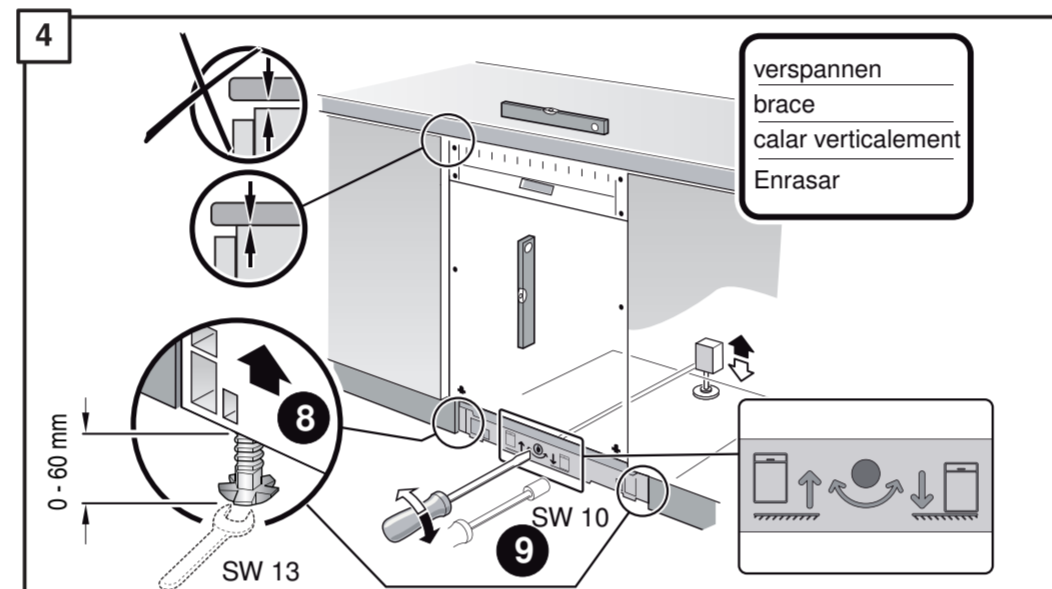

GV 640 Voll-I - 81,5 cm k. SW 9001594148 (0010)

1
4
5A

1

4

5A

1

4

5A