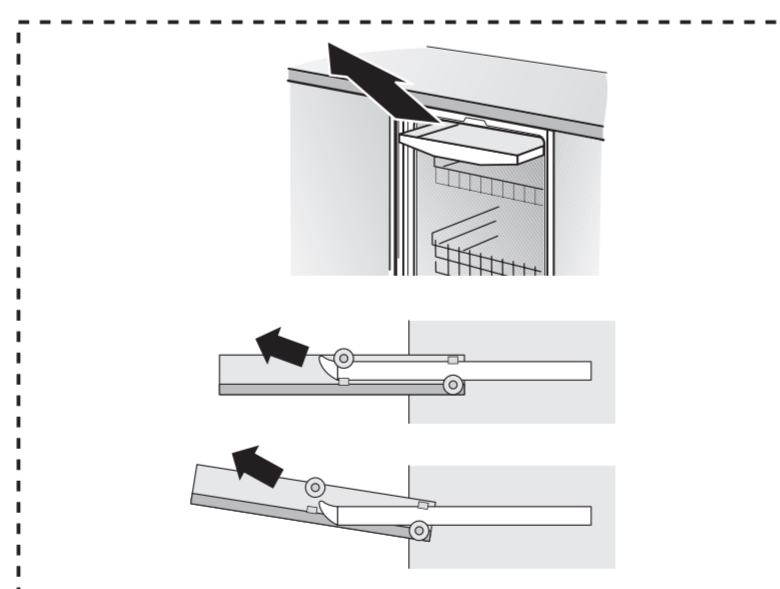

GV 640 Voll-I - 81,5 cm k. SW 9001594148 (0010)

1
4
5A

1

4

5A

1

4

5A