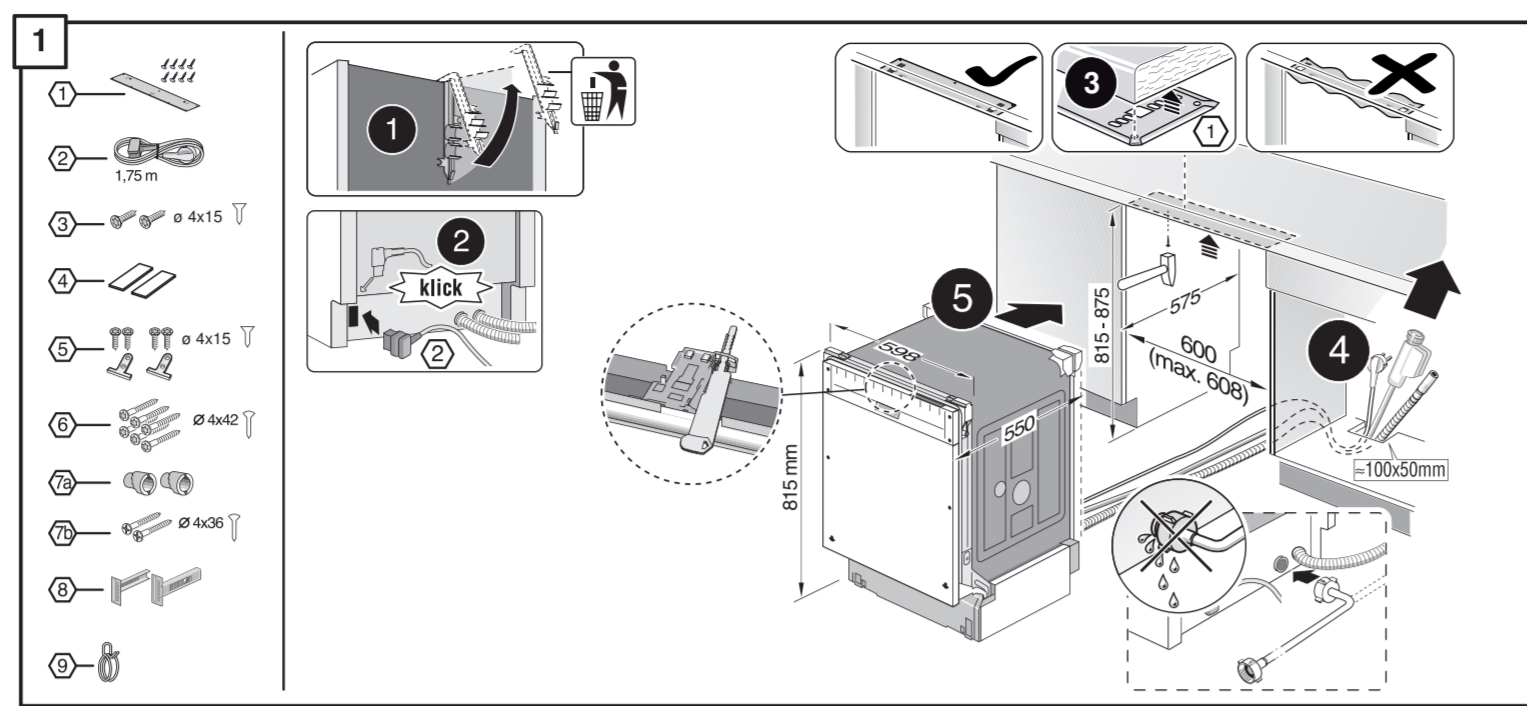

GV 640 Voll-I - 81,5 cm k. SW 9001594148 (0010)

1
4
5A

1

4

5A

1

4

5A