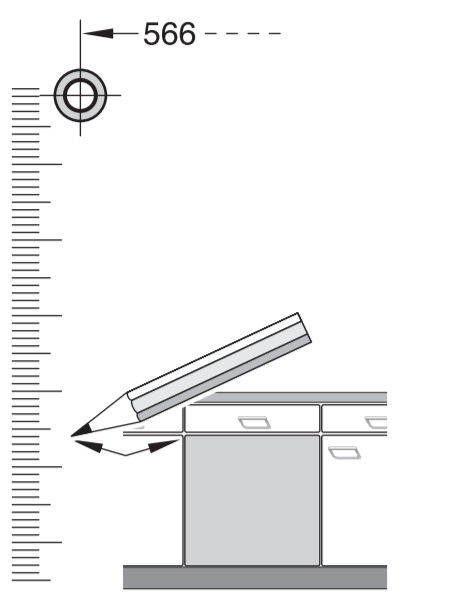

GV 640 Voll-I - 81,5 cm k. SW 9001594148 (0010)

1
4
5A

1

4

5A

1

4

5A