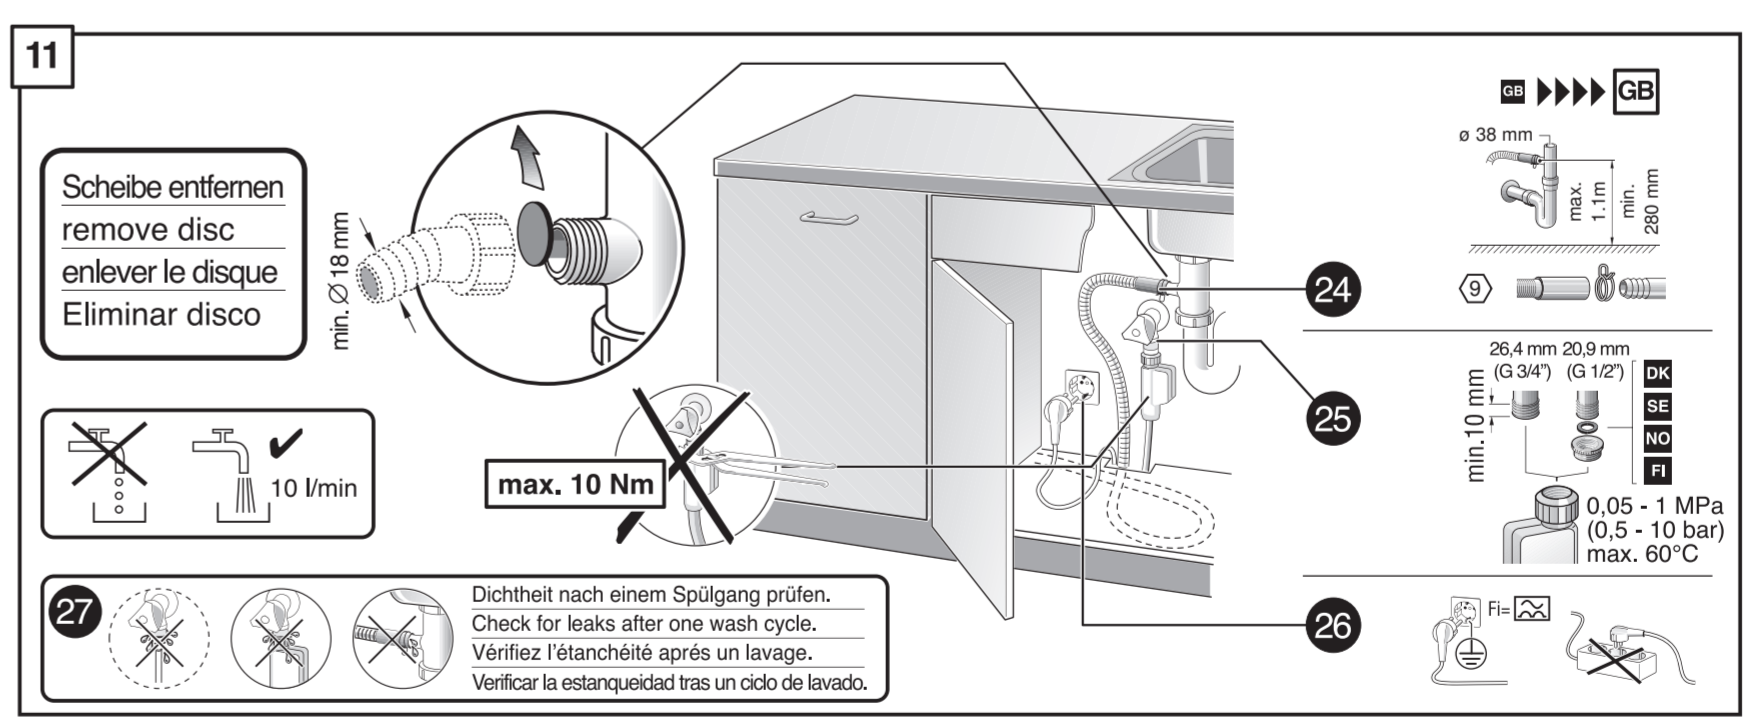

GV 640 Voll-I - 81,5 cm k. SW 9001594148 (0010)