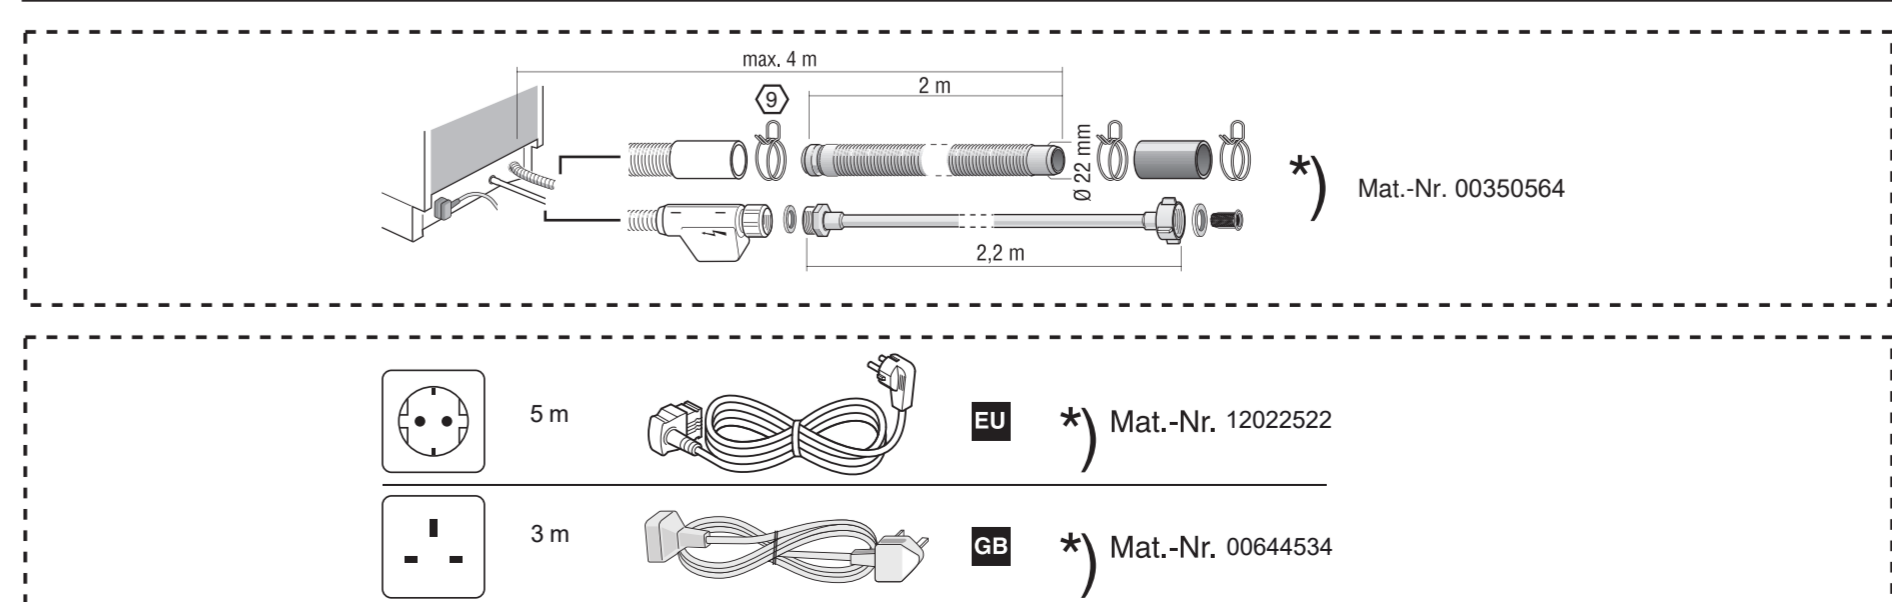

GV 640 Voll-I - 81,5 cm k. SW 9001594148 (0010)

1
4
5A

1

4

5A

1

4

5A