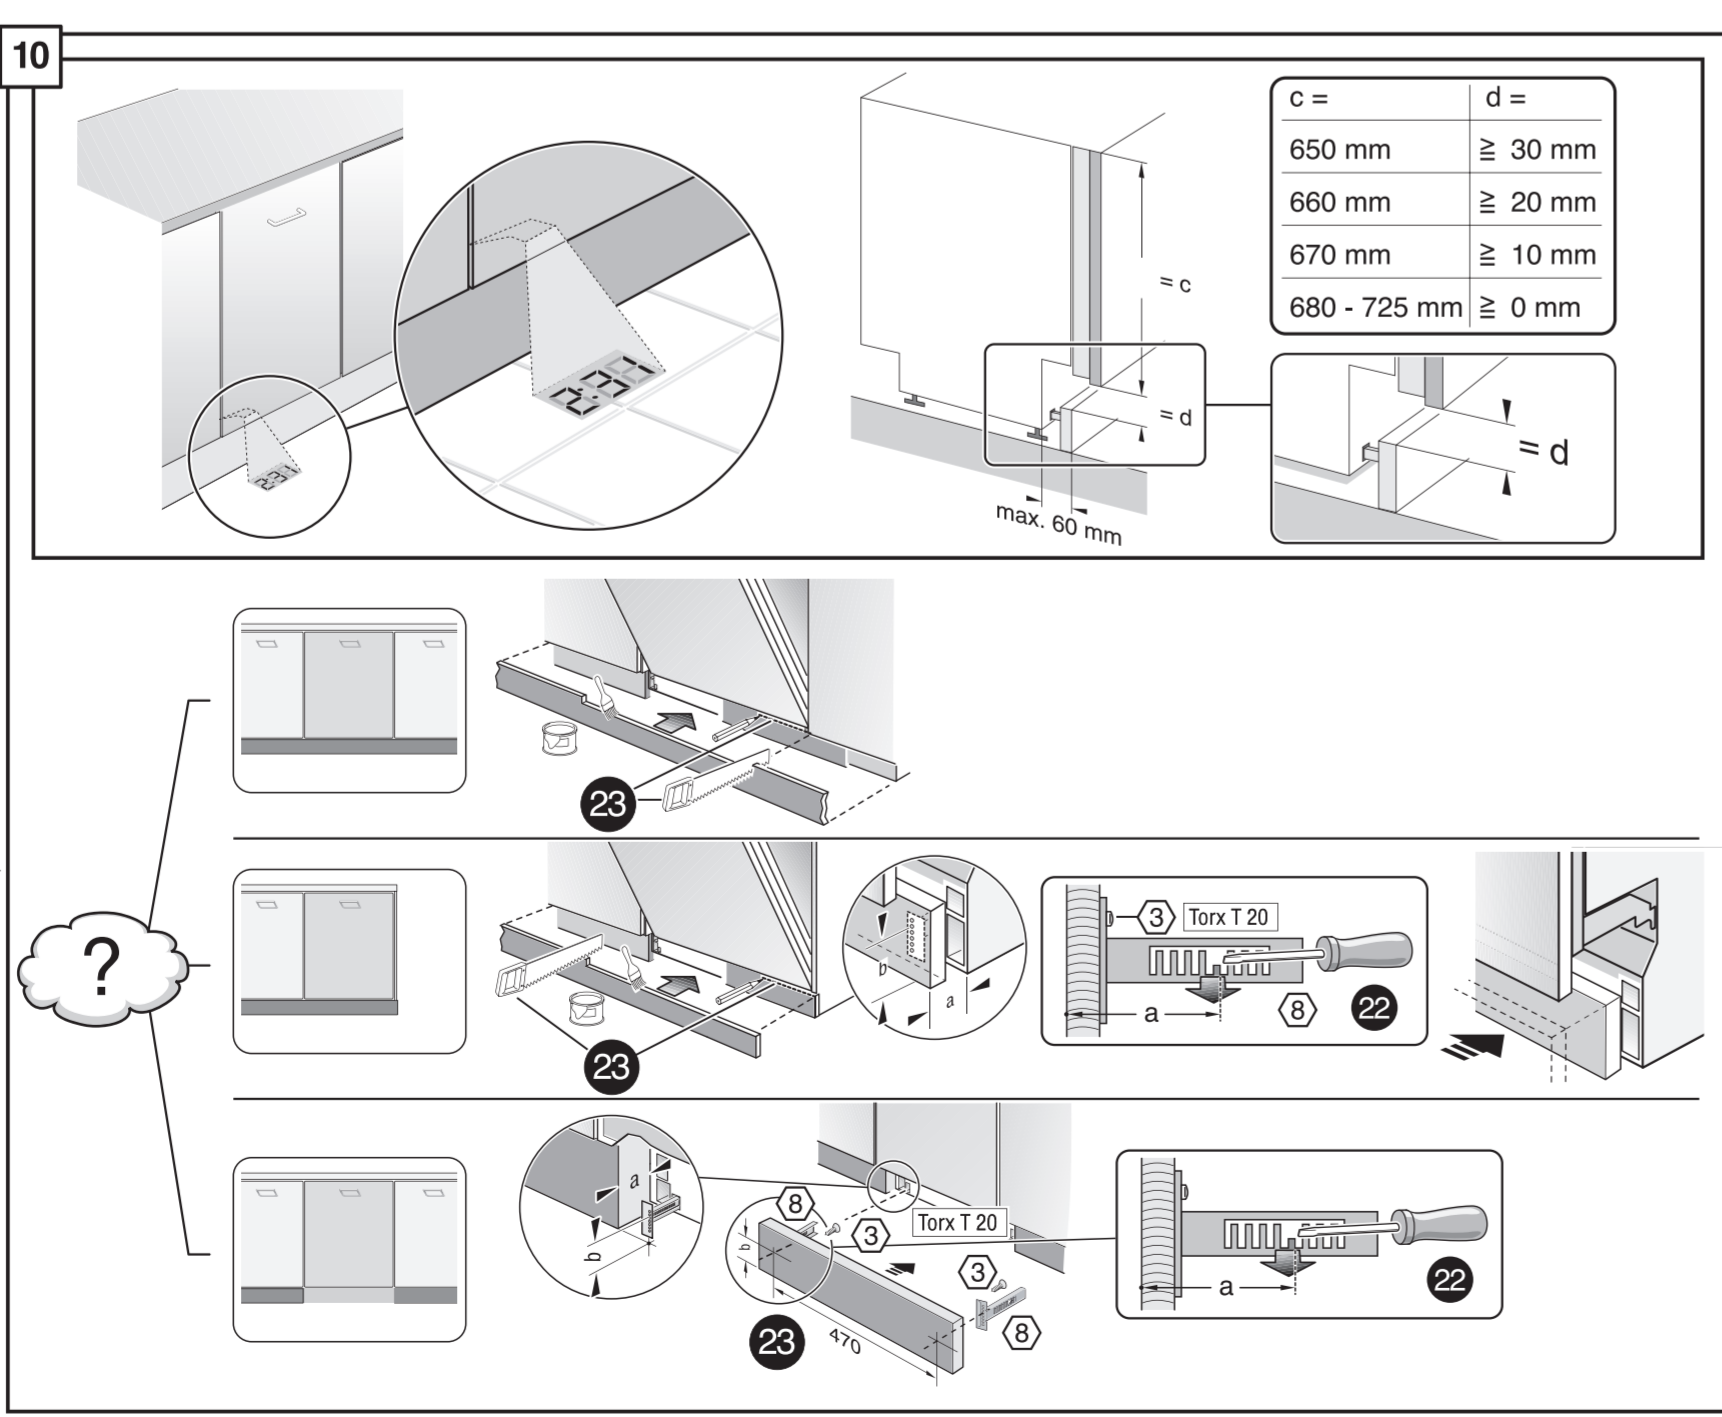

GV 640 Voll-I - 81,5 cm k. SW 9001594148 (0010)