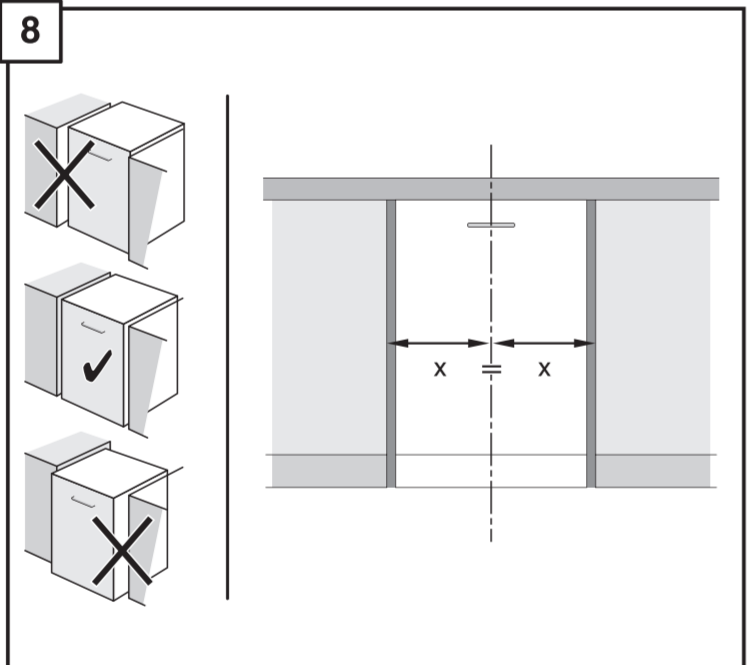

GV 640 Voll-I - 81,5 cm k. SW 9001594148 (0010)