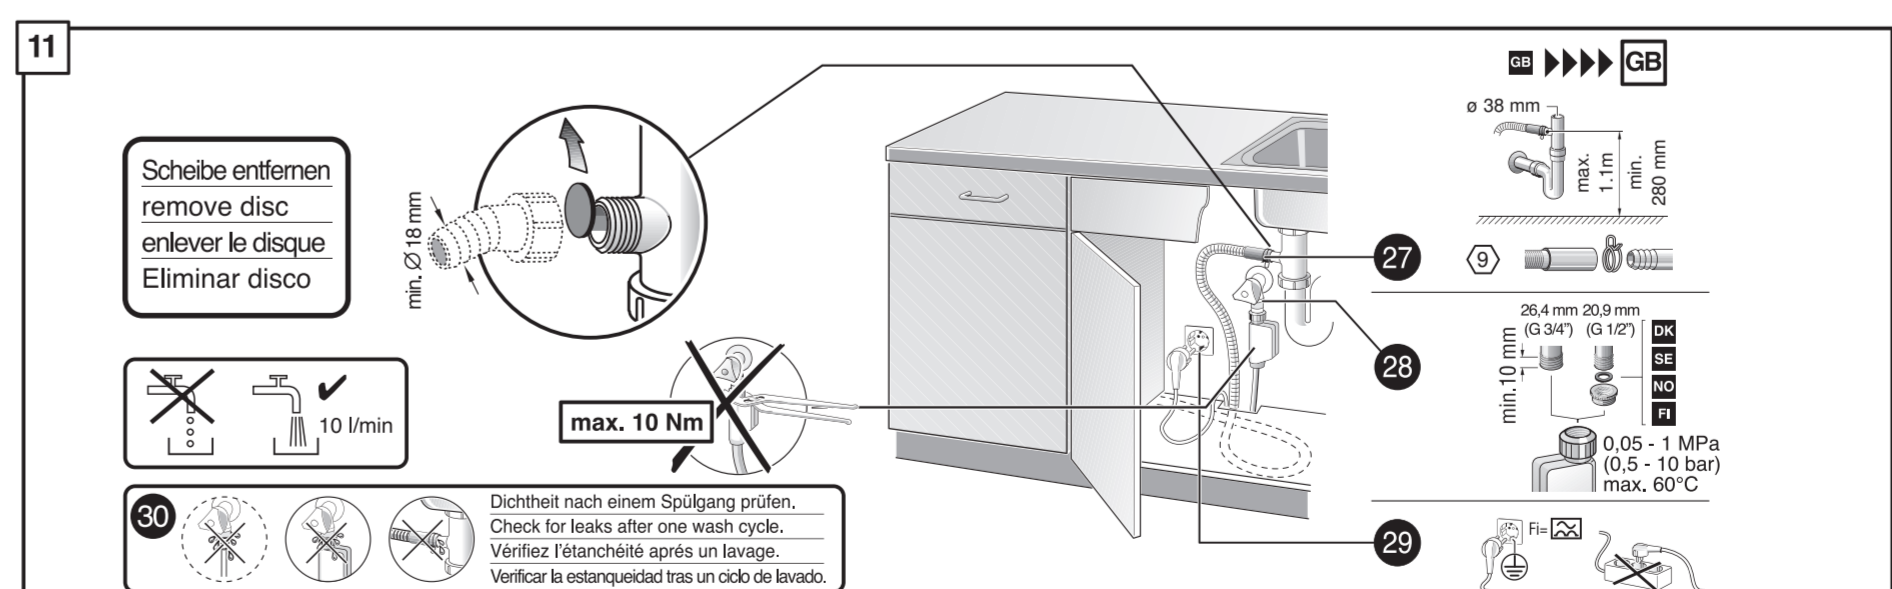

GV 640 Voll-I - 81,5 cm k. SW 9001594148 (0010)

1
4
5A

1

4

5A

1

4

5A