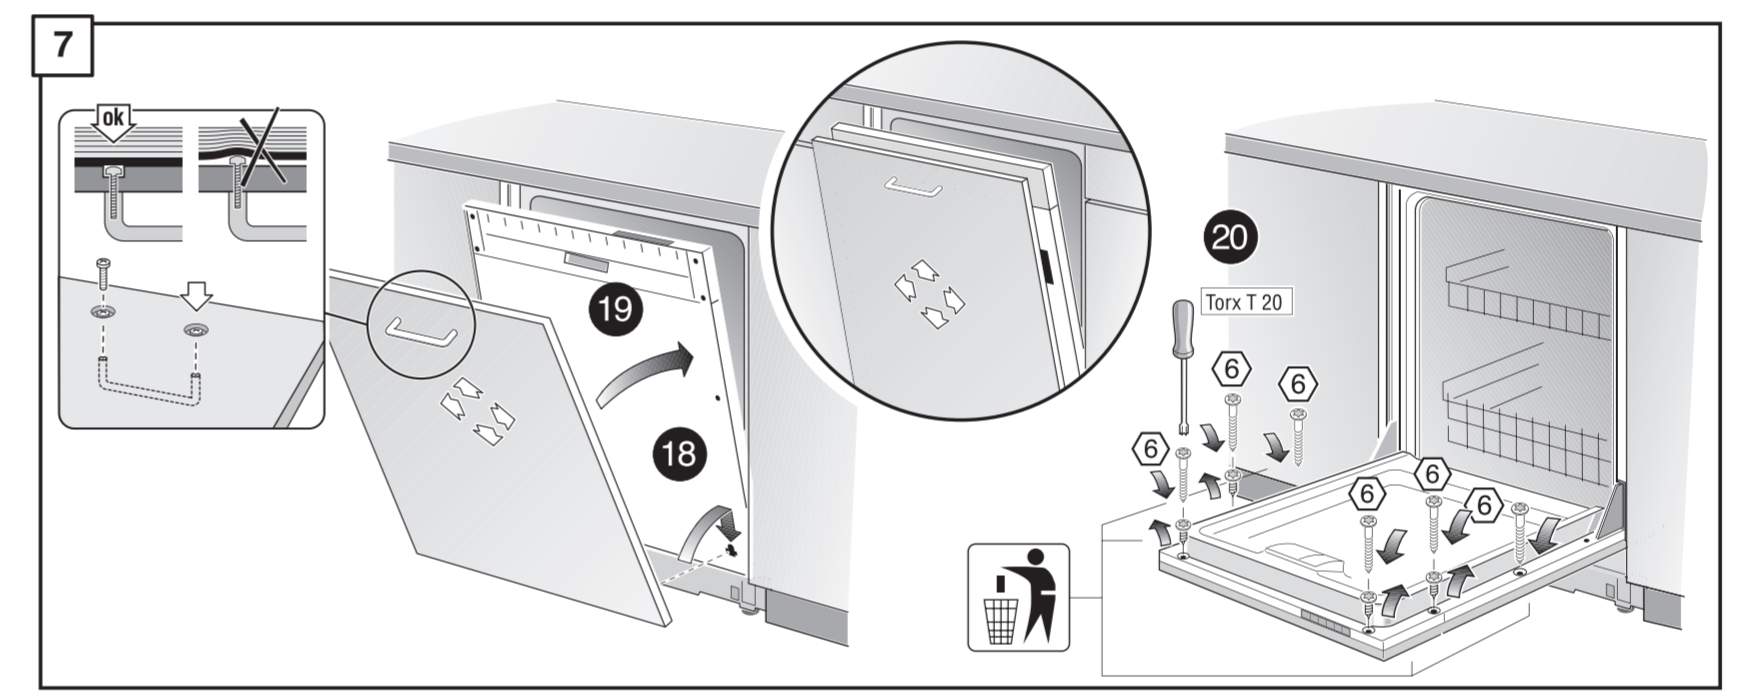

GV 640 Voll-I - 81,5 cm k. SW 9001594148 (0010)