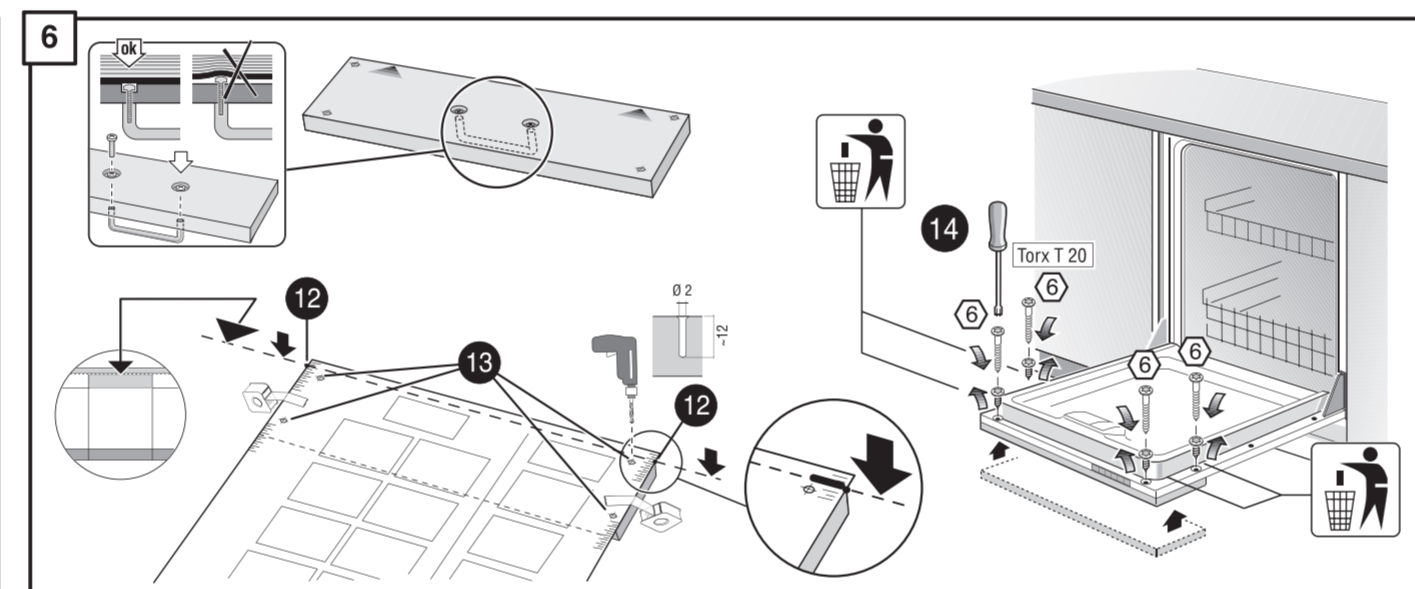

GV 640 Voll-I - 81,5 cm k. SW 9001594148 (0010)

1
4
5A

1

4

5A

1

4

5A