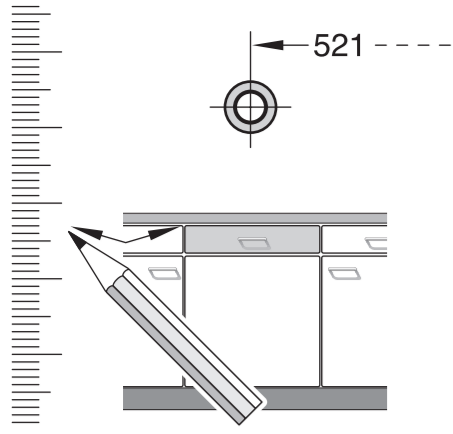

GV 640 Voll-I - 81,5 cm k. SW 9001594148 (0010)

1
4
5A

1

4

5A

1

4

5A