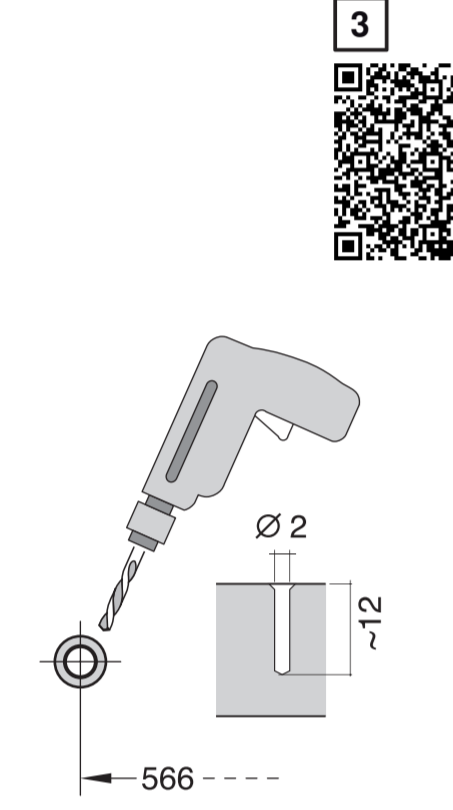

GV 640 Voll-I - 81,5 cm k. SW 9001594148 (0010)

1
4
5A

1

4

5A

1

4

5A