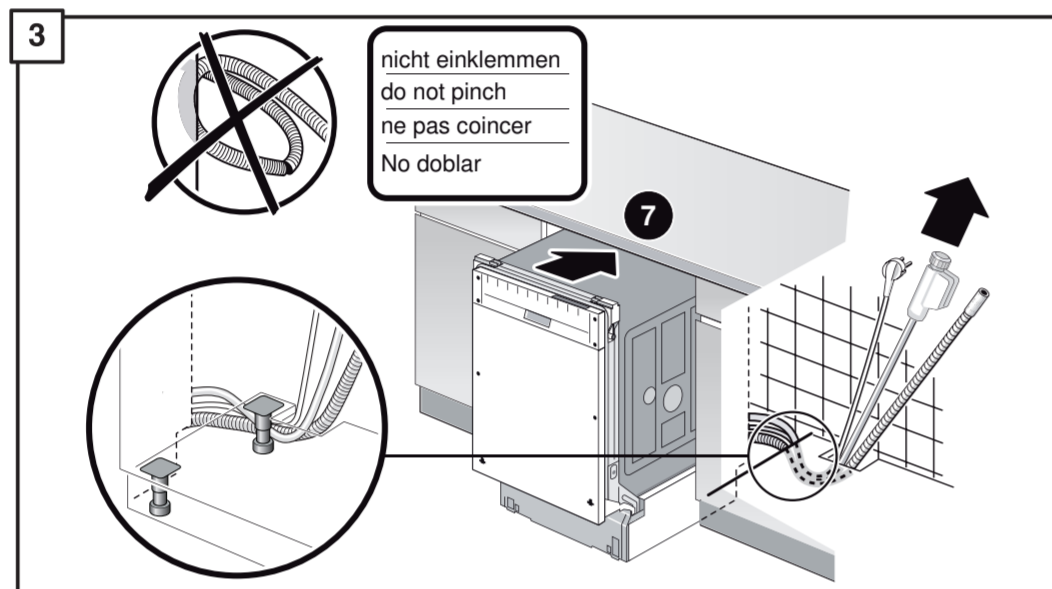

GV 640 Voll-I - 81,5 cm k. SW 9001594148 (0010)

1
4
5A

1

4

5A

1

4

5A