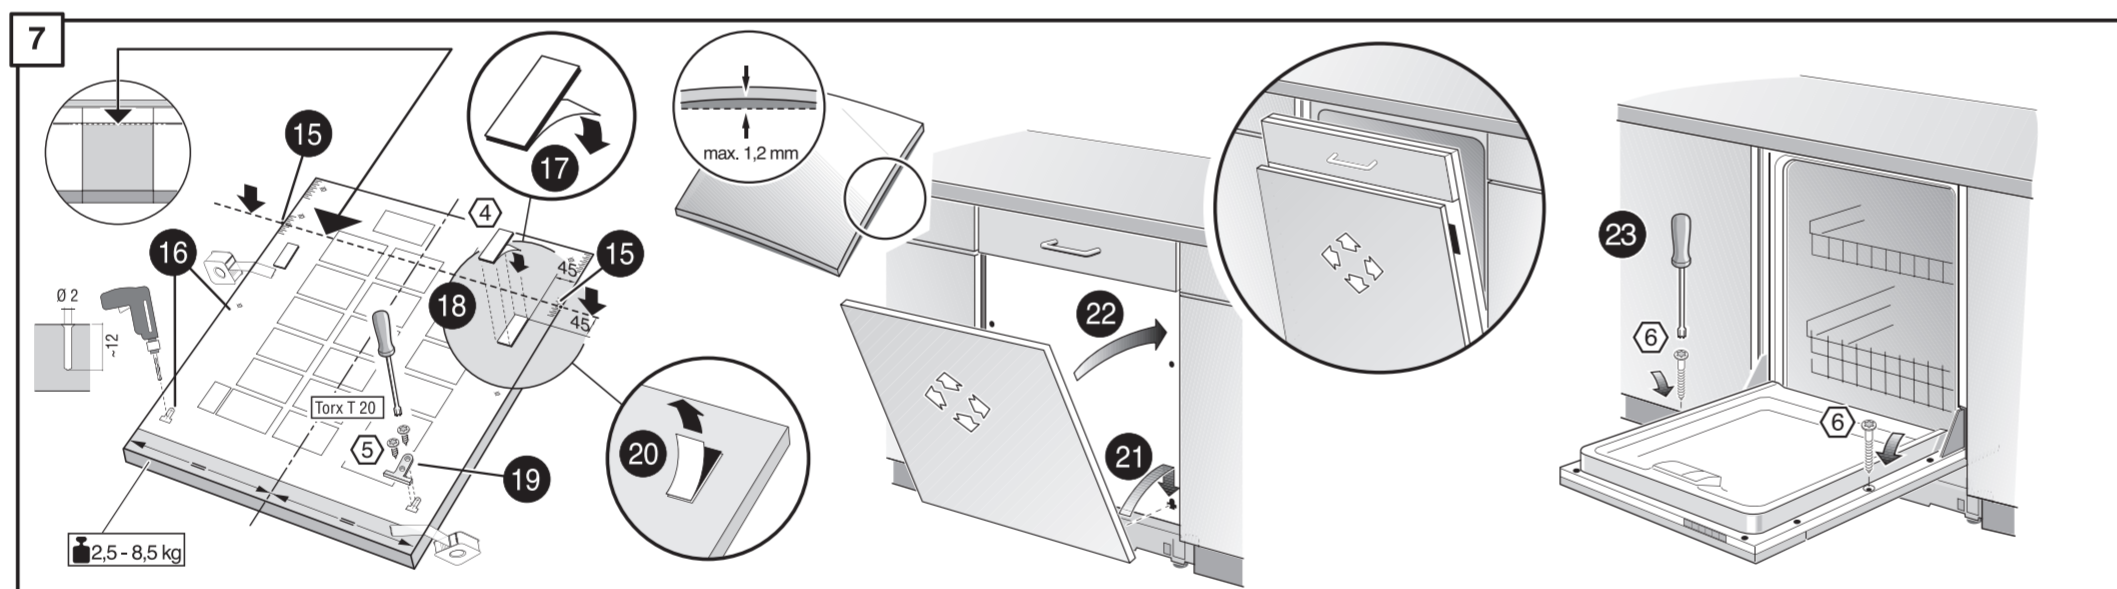

GV 640 Voll-I - 81,5 cm k. SW 9001594148 (0010)

1
4
5A

1

4

5A

1

4

5A