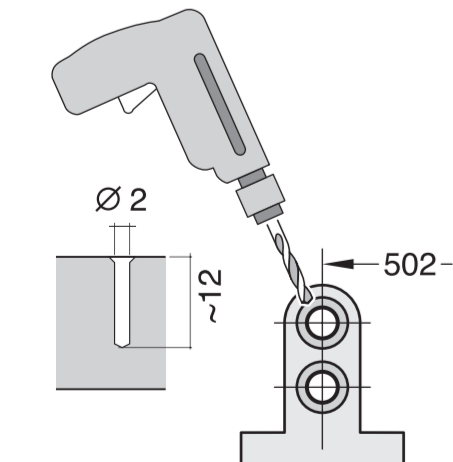

GV 640 Voll-I - 81,5 cm k. SW 9001594148 (0010)

1
4
5A

1

4

5A

1

4

5A