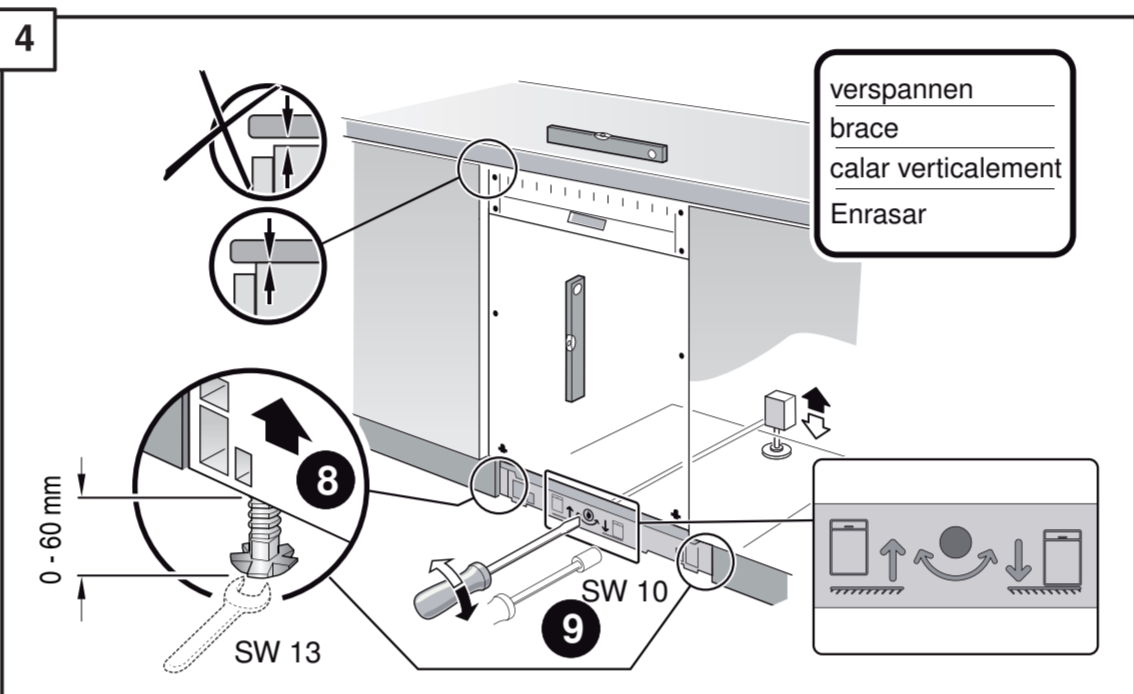

GV 640 Voll-I - 81,5 cm k. SW 9001594148 (0010)