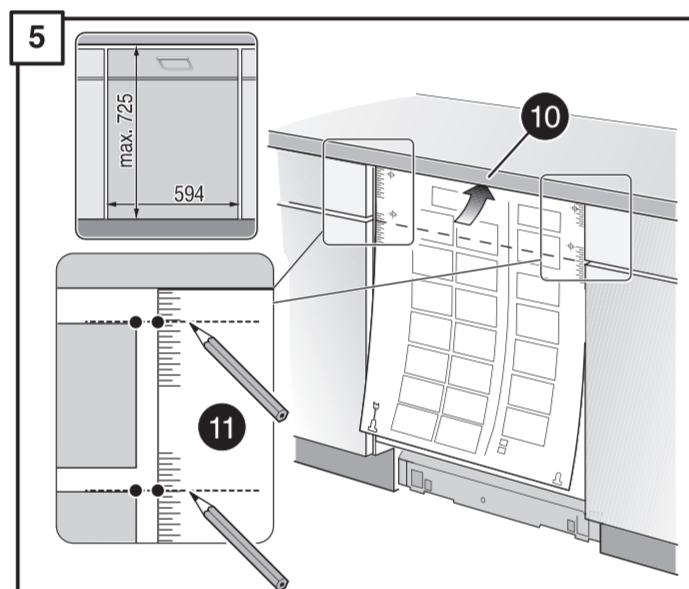

GV 640 Voll-I - 81,5 cm k. SW 9001594148 (0010)

1
4
5A

1

4

5A

1

4

5A