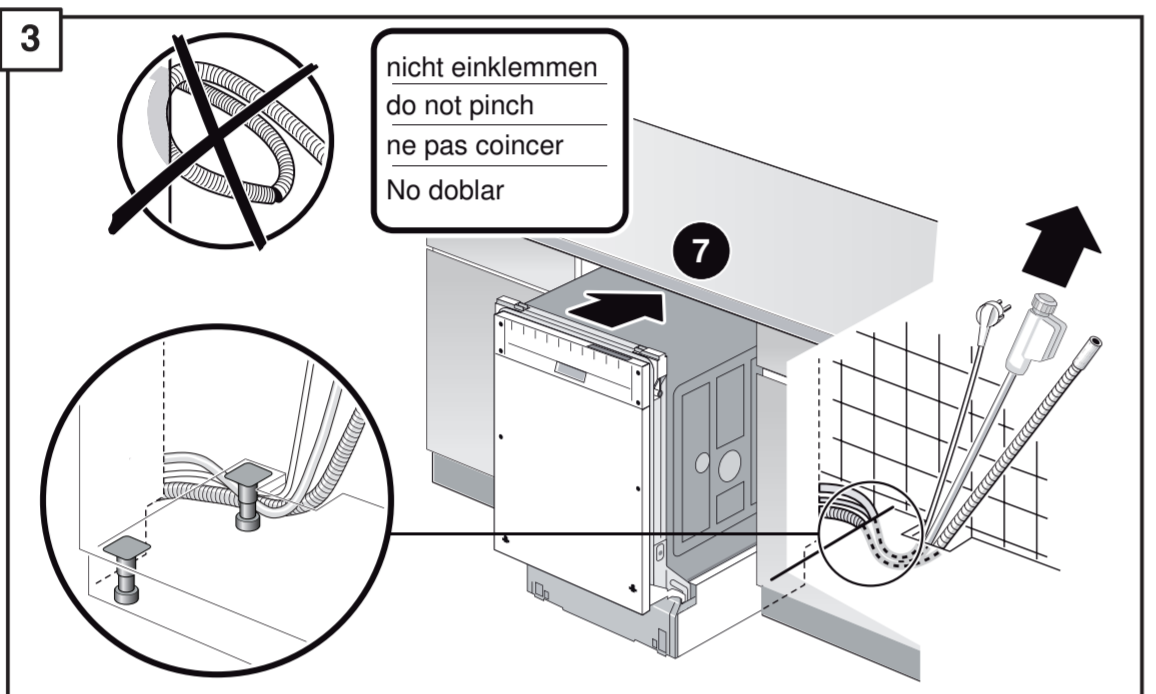

GV 640 Voll-I - 81,5 cm k. SW 9001594148 (0010)