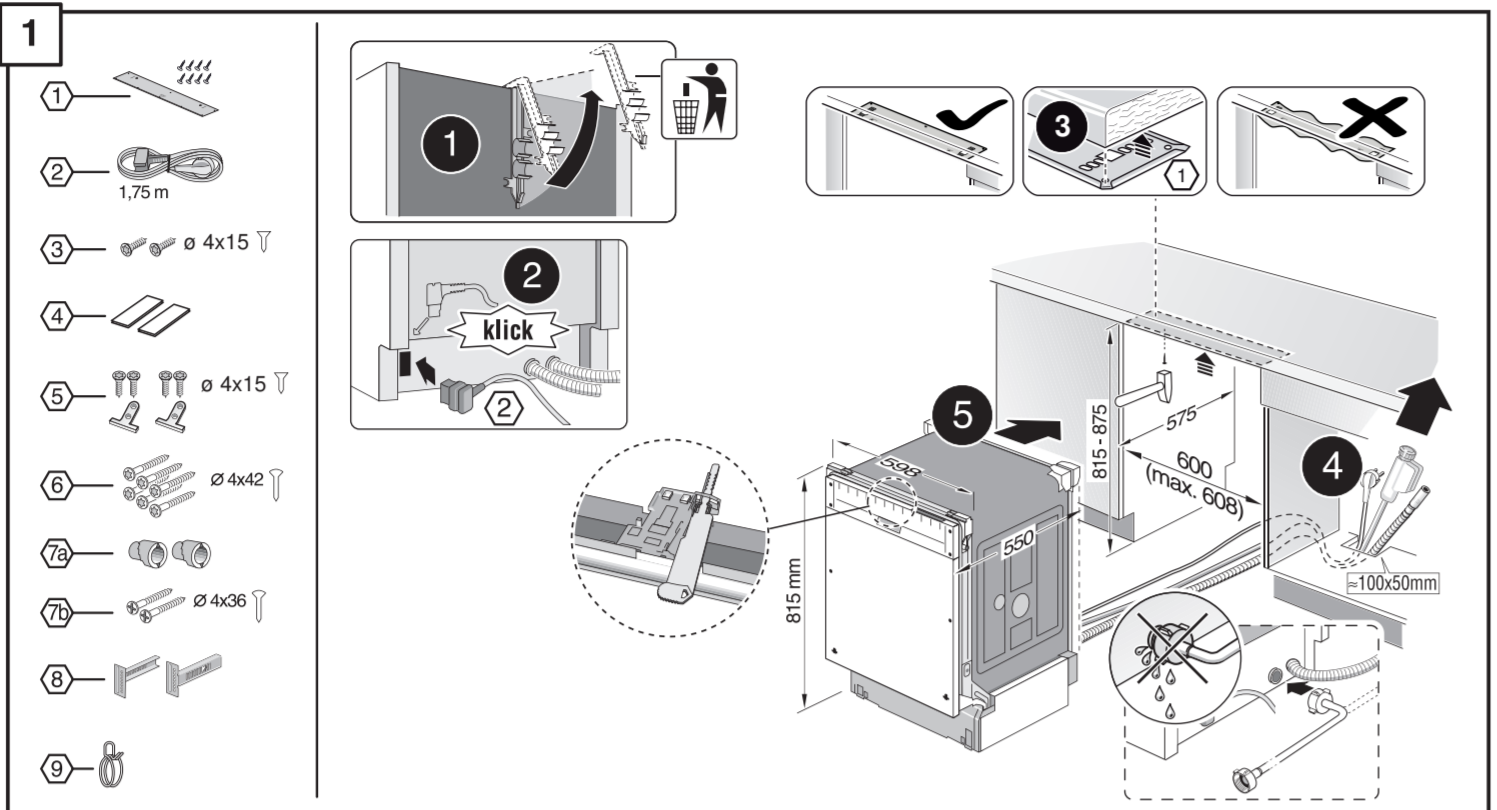

GV 640 Voll-I - 81,5 cm k. SW 9001594148 (0010)