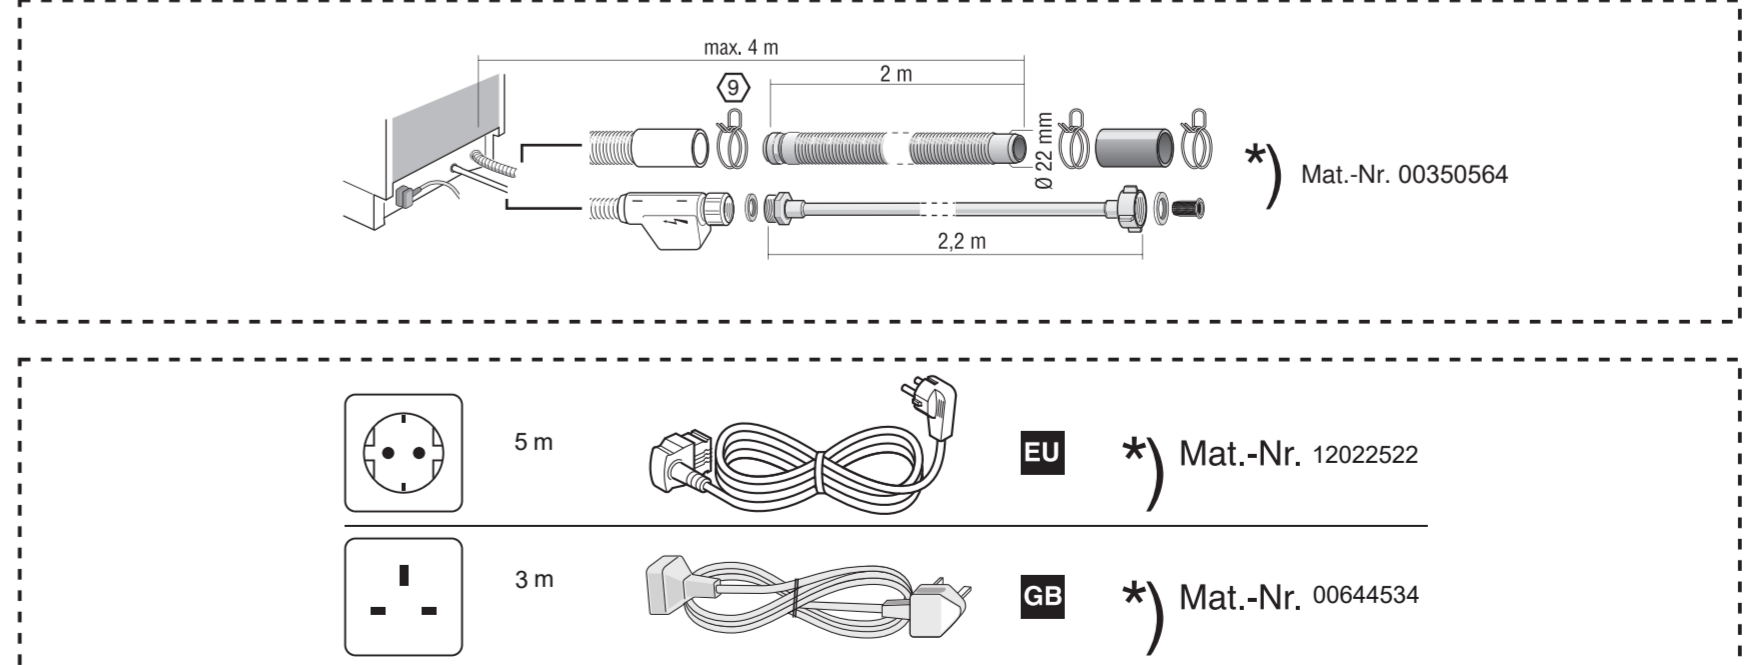

GV 640 Voll-I - 81,5 cm k. SW 9001594148 (0010)