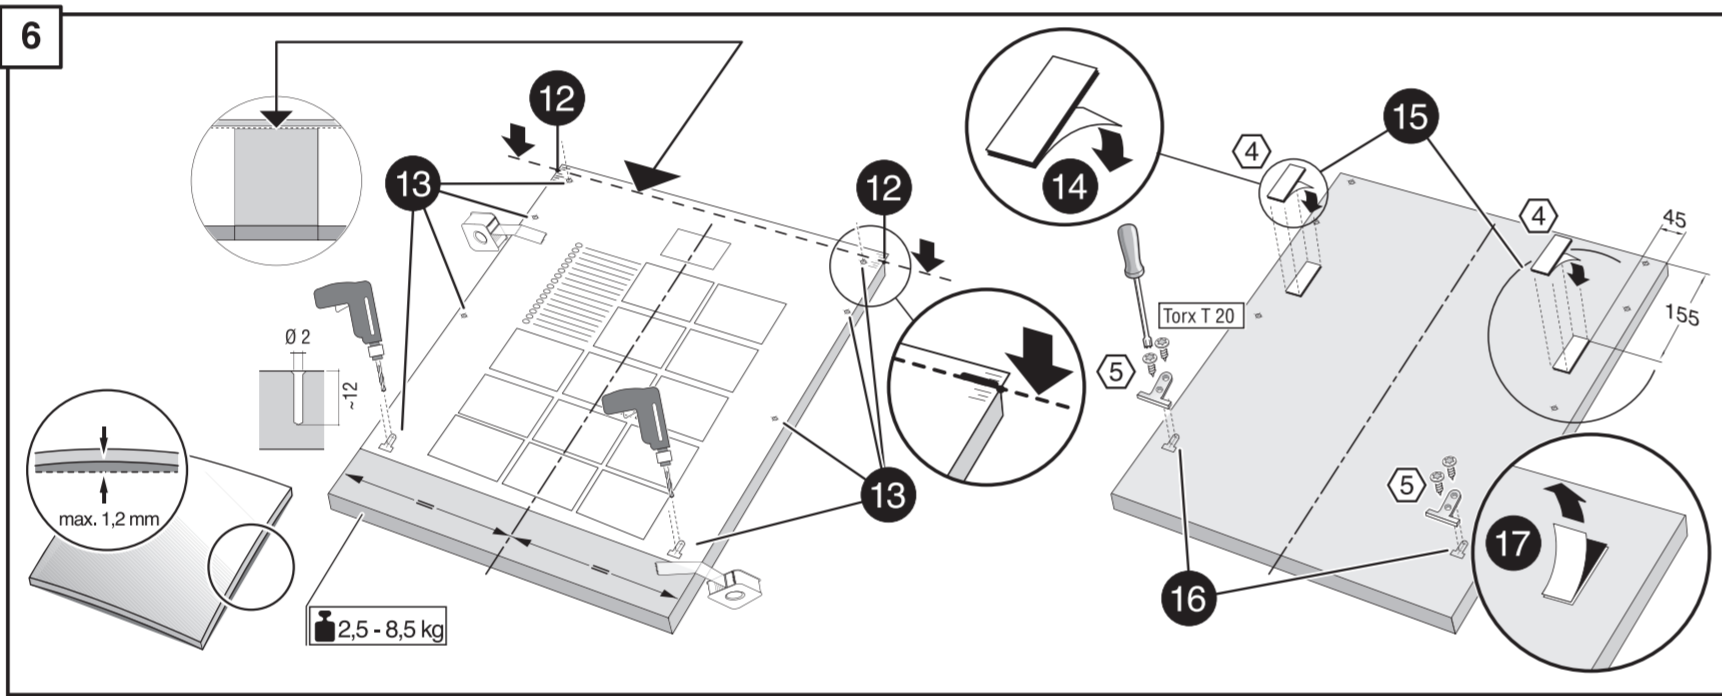

GV 640 Voll-I - 81,5 cm k. SW 9001594148 (0010)