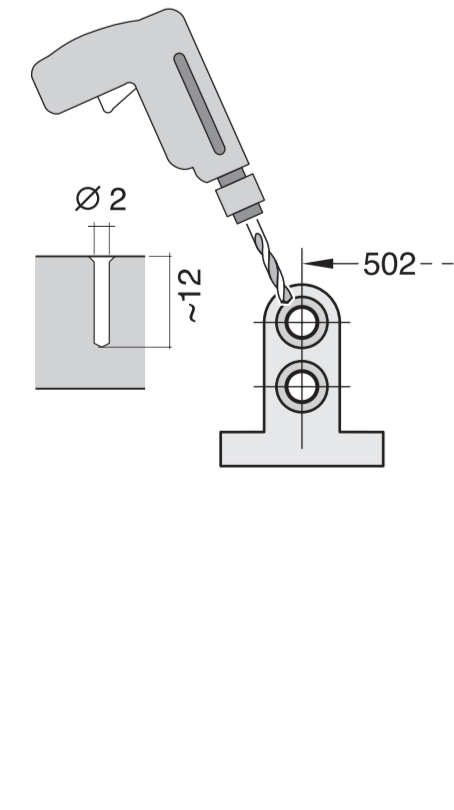

GV 640 Voll-I - 81,5 cm k. SW 9001594148 (0010)