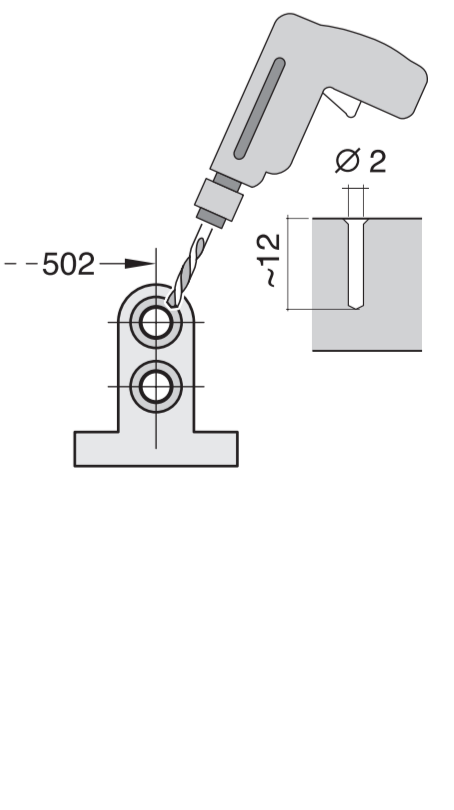

GV 640 Voll-I - 81,5 cm k. SW 9001594148 (0010)