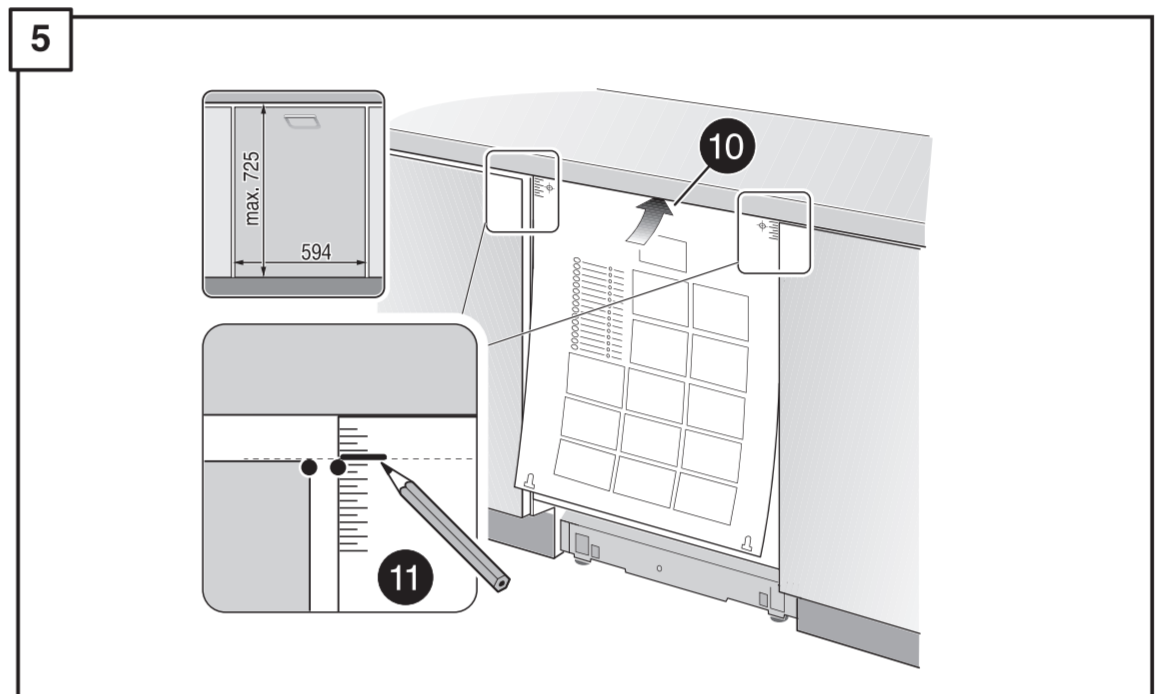

GV 640 Voll-I - 81,5 cm k. SW 9001594148 (0010)