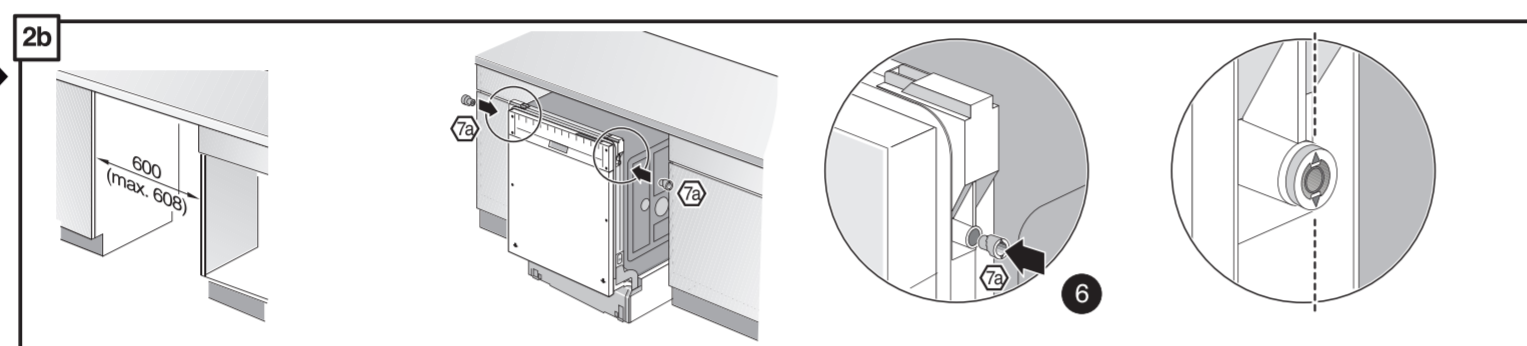

GV 640 Voll-I - 81,5 cm k. SW 9001594148 (0010)

1
4
5A

1

4

5A

1

4

5A