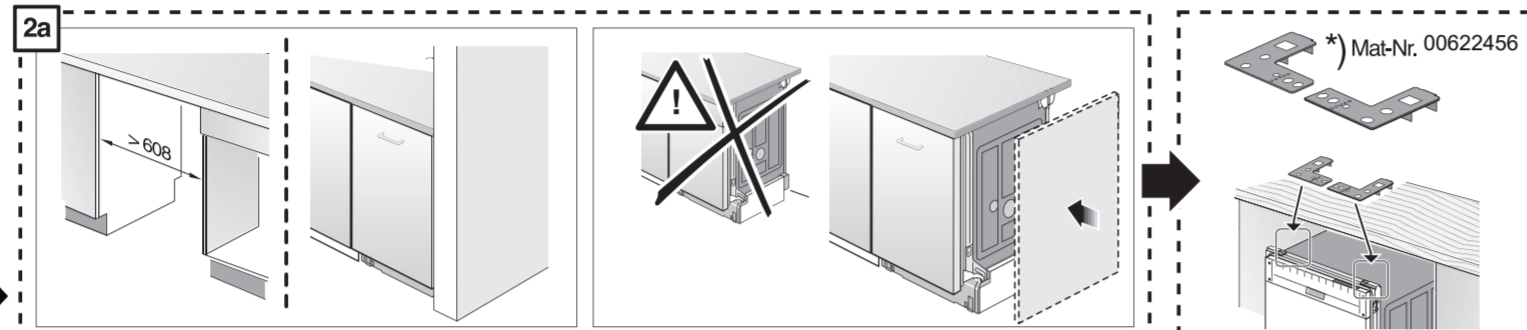

GV 640 Voll-I - 81,5 cm k. SW 9001594148 (0010)

1
4
5A

1

4

5A

1

4

5A