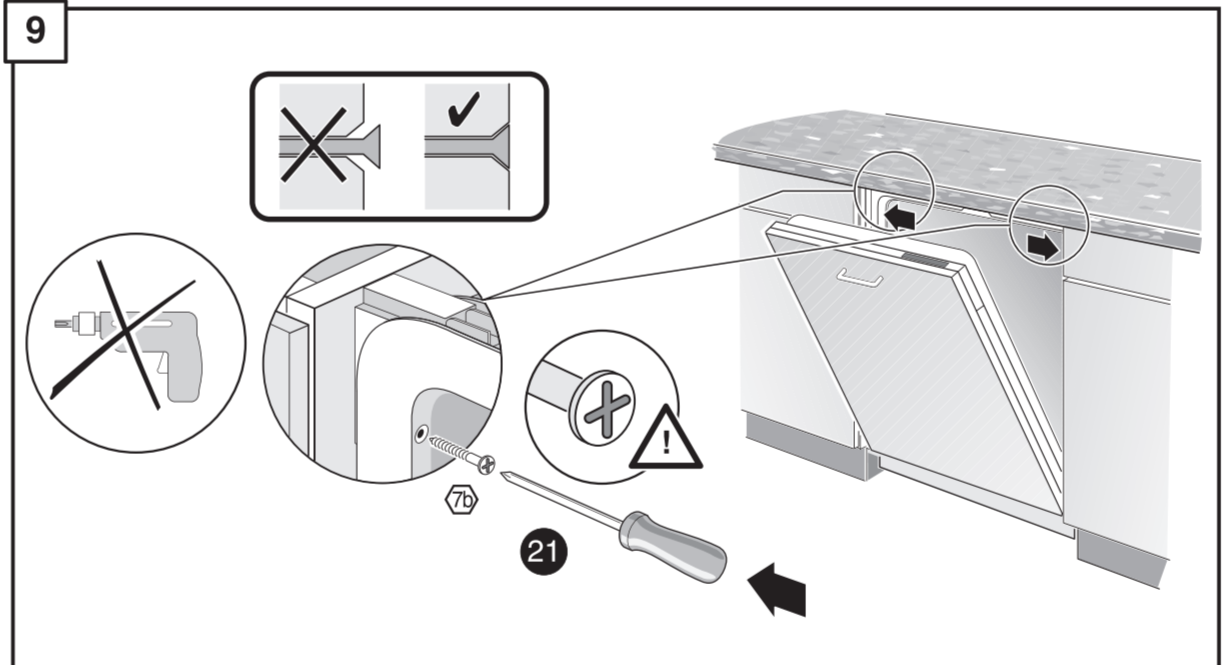

GV 640 Voll-I - 81,5 cm k. SW 9001594148 (0010)