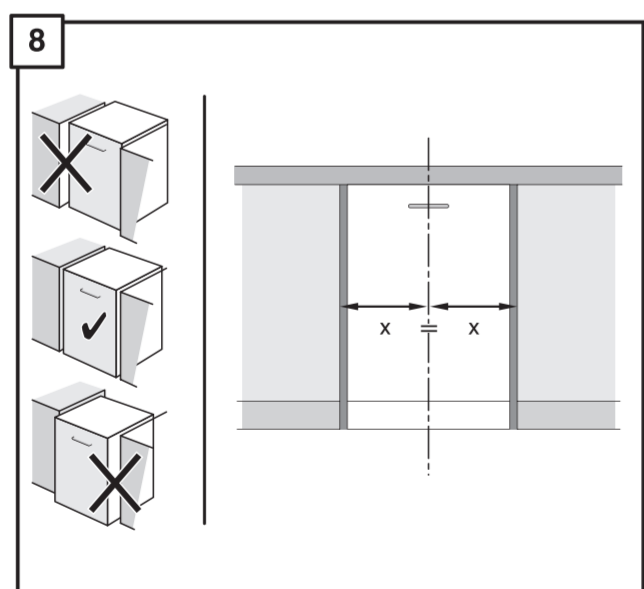

GV 640 Voll-I - 81,5 cm k. SW 9001594148 (0010)

1
4
5A

1

4

5A

1

4

5A