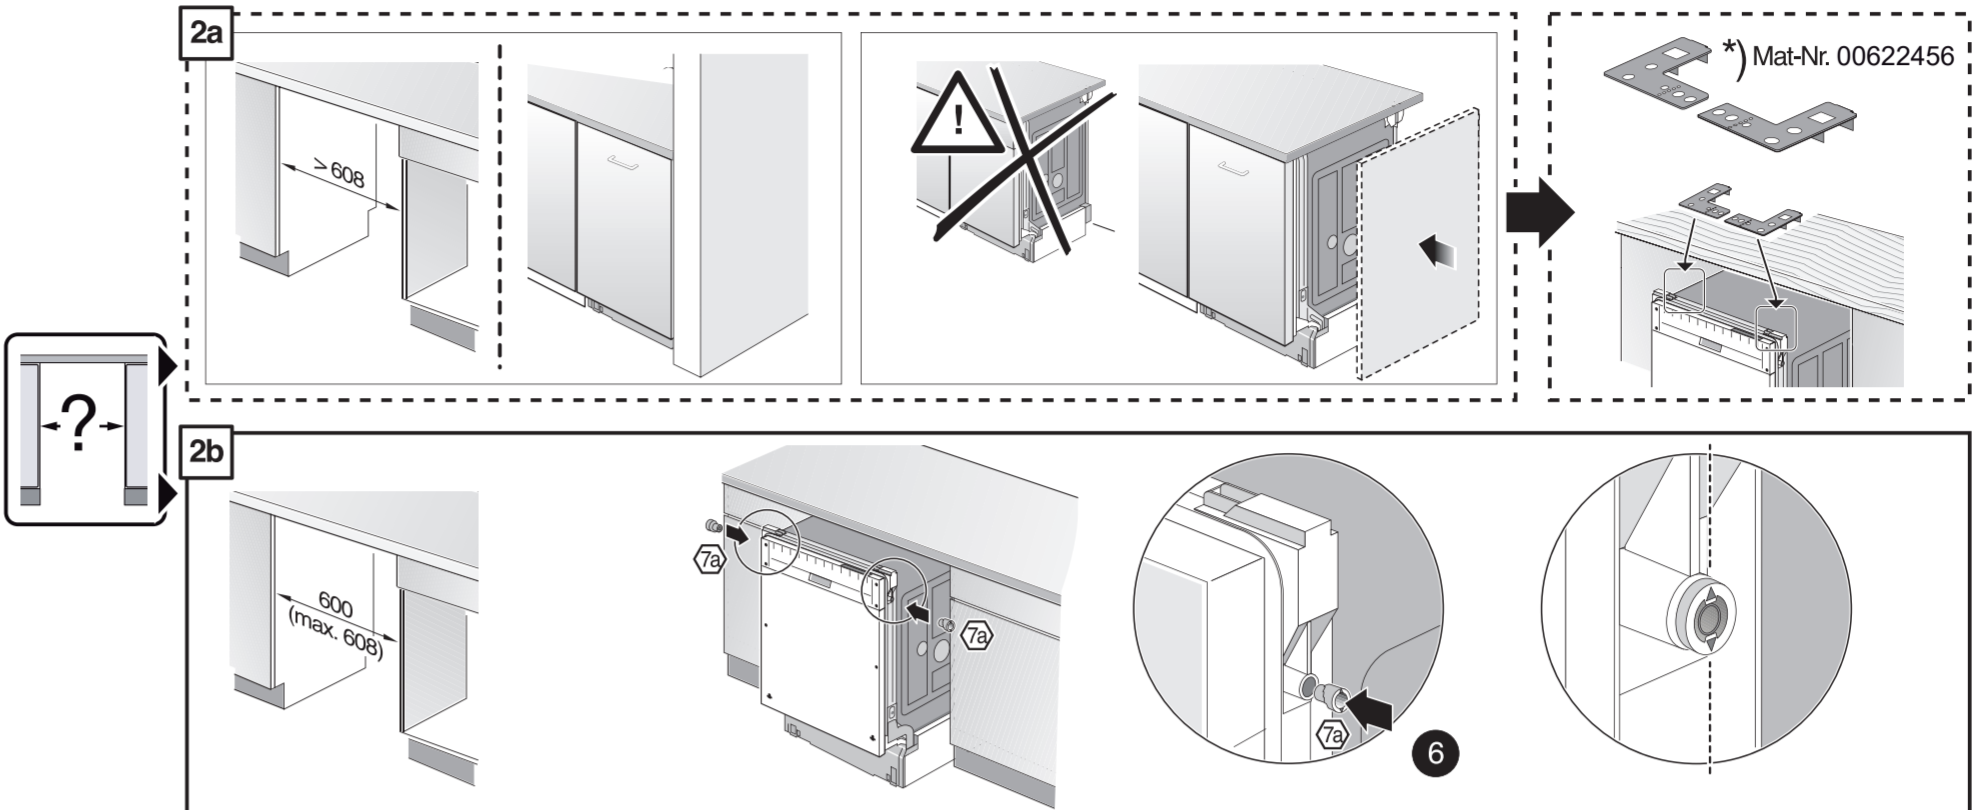

GV 640 Voll-I - 81,5 cm k. SW 9001594148 (0010)