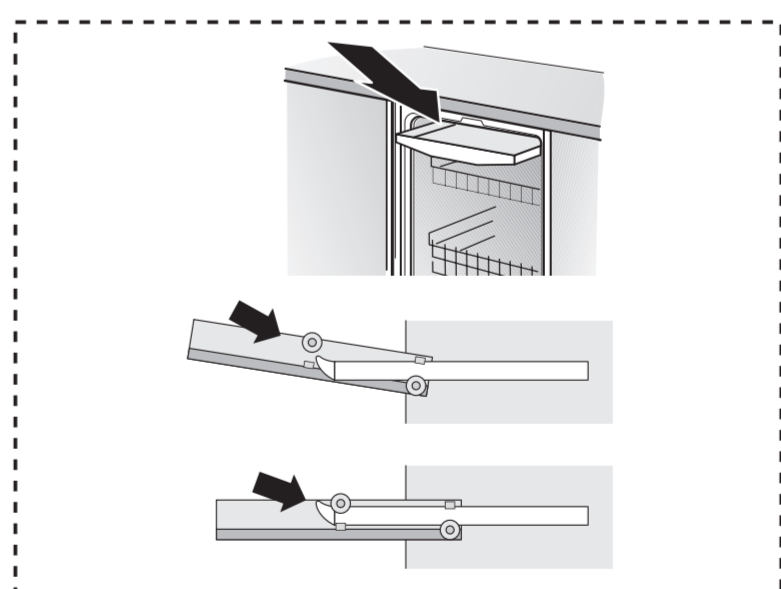

GV 640 Voll-I - 81,5 cm k. SW 9001594148 (0010)

1
4
5A

1

4

5A

1

4

5A