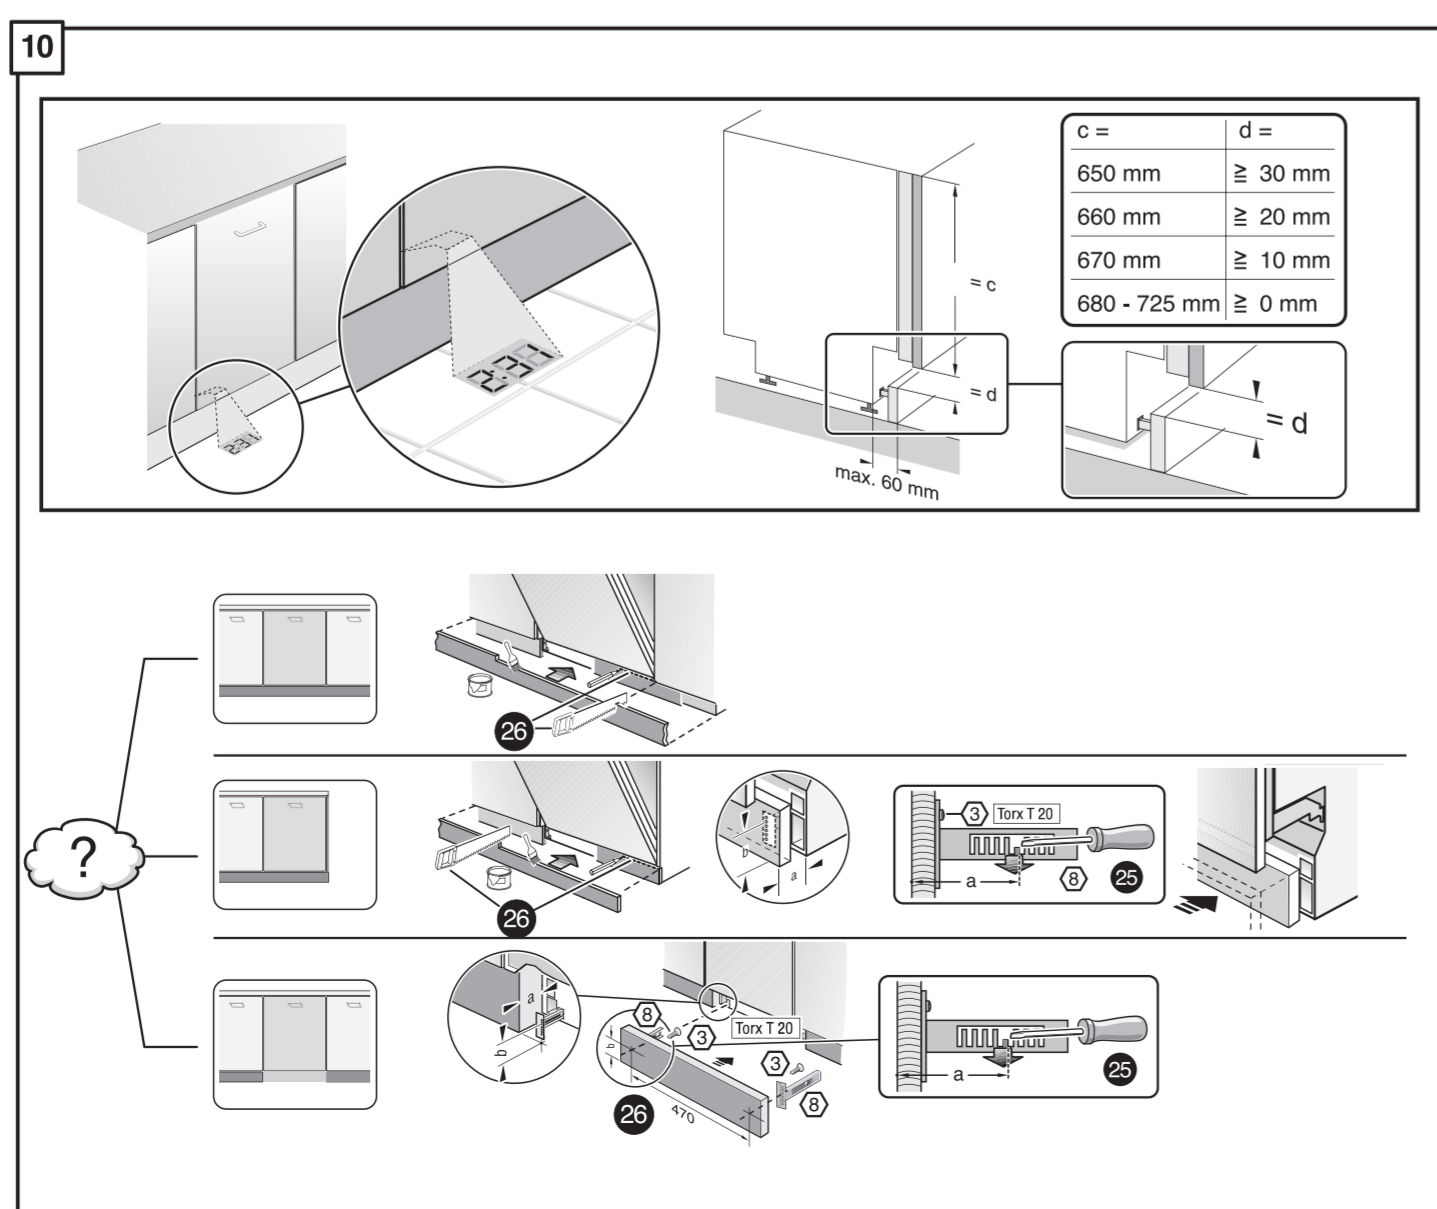

GV 640 Voll-I - 81,5 cm k. SW 9001594148 (0010)

1
4
5A

1

4

5A

1

4

5A