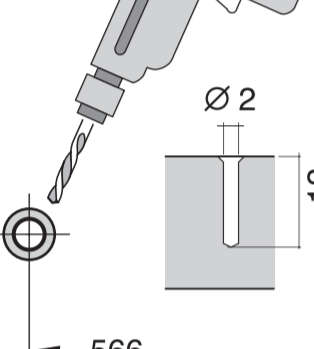

566

9001 800 980 (0210)

GV 640 Voll-I - 81,5 cm - m. GS - 39 db