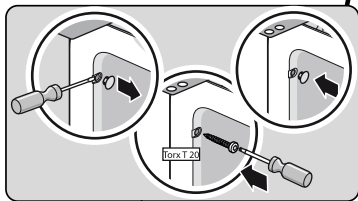

nicht einklemmen
do not pinch
ne pas coincer
No doblar

Ø4X15

Torx
T 20

verspannen
brace
calar verticalement
Enrasar

Ø4X28

Torx
T 20

Ø4X15

Torx
T 20

Dichtheit prüfen
Check for leaks
Verifiez l'étanchéité
Verificar la estanqueidad

max. 10 Nm

Dichtheit prüfen
Check for leaks
Verifiez l'étanchéité
Verificar la estanqueidad