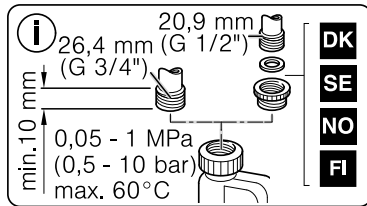

Ø4X28

Ø4X15

Torx
T 15 T 20

m

Ø 2 mm

SW13

SW10

Torx
T 15

Dichtheit prüfen
Check for leaks
Verifiez l'étanchéité
Verificar la estanqueidad

max. 10 Nm

Dichtheit prüfen
Check for leaks
Verifiez l'étanchéité
Verificar la estanqueidad