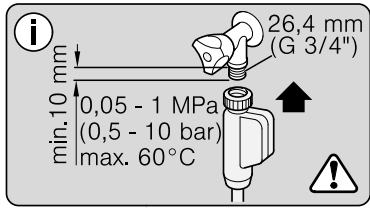

nicht einklemmen
do not pinch
ne pas coincer
No doblar

Ø4X15

Torx
T 20

verspannen
brace
calar verticalement
Enrasar

Ø4X28

Torx
T 20

Ø4X15

Torx
T 20

Dichtheit prüfen
Check for leaks
Verifiez l'étanchéité
Verificar la estanqueidad

max. 10 Nm

Dichtheit prüfen
Check for leaks
Verifiez l'étanchéité
Verificar la estanqueidad