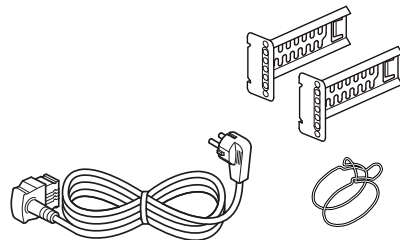

9001902274 (040228)

642A_86.5_kSW_Tuerassi_Not

de	Montageanleitung	sr	Uputstva za montažu
en	Installation instructions	et	Paigaldusjuhised
fr	Notice d'installation	lt	Įrengimo instrukcijos
nl	Installatie-instructies	lv	Uzstādīšanas instrukcijas
it	Istruzioni d'installazione	sk	Pokyny na inštaláciu
el	Οδηγίες εγκατάστασης	sq	Udhëzimet e instalimit
es	Instrucciones de montaje	fa	دستورالعمل نصب
pt	Instruções de instalação	ar	تعليمات التركيب
sv	Installationsanvisningar	ko	설치 설명서
no	Installasjonsveiledning	zh	安装说明
fi	Asennusohjeet	uk	Інструкція з монтажу
da	Installationsvejledning	ro	Instrucțiuni de instalare
tr	Kurulum talimatları	bg	Инструкции за монтаж
ru	Инструкция по установке	ja	設置説明書
cs	Pokyny k instalaci	he	הוראות התקנה
pl	Instrukcje montażu	id	Petunjuk pemasangan
hu	Telepítési útmutató	kk	Орнату нұсқаулықтар
hr	Upute za instalaciju	zh-hk	安裝說明
mk	Упатства за инсталирање	zh-tw	安裝說明
sl	Navodila za montažo	uz	O'rnatish bo'yicha yo'riqnomalar

Ø4X36 Ø4X30

Ø4X15

SW13

SW10

Torx
T 15

nicht einklemmen
do not pinch
ne pas coincer
No doblar

Ø4X15

Torx
T 20