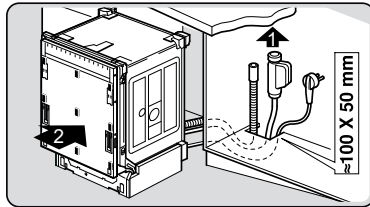

nicht einklemmen
do not pinch
ne pas coincer
No doblar