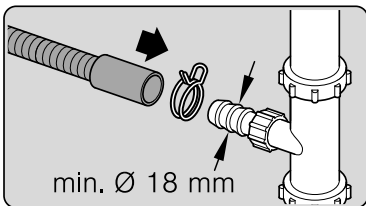

Ø4X36 Ø4X30

Ø4X15

SW13

SW10

Torx
T 15

nicht einklemmen
do not pinch
ne pas coincer
No doblar

Ø4X15

Torx
T 20

verspannen
brace
calar verticalement
Enrasar

Ø4X30

Torx
T 20

Ø4X36

Ø4X15

Torx
T 20

Dichtheit prüfen
Check for leaks
Verifiez l'étanchéité
Verificar la estanqueidad

max. 10 Nm