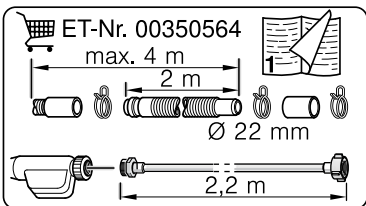

9001902274 (040228)

642A_86.5_kSW_Tuerassi_Not

de	Montageanleitung	sr	Uputstva za montažu
en	Installation instructions	et	Paigaldusjuhised
fr	Notice d'installation	lt	Įrengimo instrukcijos
nl	Installatie-instructies	lv	Uzstādīšanas instrukcijas
it	Istruzioni d'installazione	sk	Pokyny na inštaláciu
el	Οδηγίες εγκατάστασης	sq	Udhëzimet e instalimit
es	Instrucciones de montaje	fa	دستورالعمل نصب
pt	Instruções de instalação	ar	تعليمات التركيب
sv	Installationsanvisningar	ko	설치 설명서
no	Installasjonsveiledning	zh	安装说明
fi	Asennusohjeet	uk	Інструкція з монтажу
da	Installationsvejledning	ro	Instrucțiuni de instalare
tr	Kurulum talimatları	bg	Инструкции за монтаж
ru	Инструкция по установке	ja	設置説明書
cs	Pokyny k instalaci	he	הוראות התקנה
pl	Instrukcje montażu	id	Petunjuk pemasangan
hu	Telepítési útmutató	kk	Орнату нұсқаулықтар
hr	Upute za instalaciju	zh-hk	安裝說明
mk	Упатства за инсталирање	zh-tw	安裝說明
sl	Navodila za montažo	uz	O'rnatish bo'yicha yo'riqnomalar

Ø4X36 Ø4X30

Ø4X15

SW13

SW10

Torx
T 15

nicht einklemmen
do not pinch
ne pas coincer
No doblar

Ø4X15

Torx
T 20

verspannen
brace
calar verticalement
Enrasar

Ø4X30

Torx
T 20

Ø4X36

Ø4X15

Torx
T 20

Dichtheit prüfen
Check for leaks
Verifiez l'étanchéité
Verificar la estanqueidad

max. 10 Nm