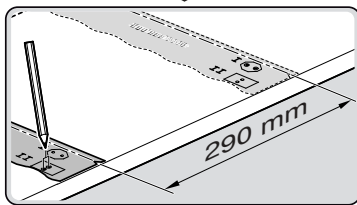

Ø4X36 Ø4X30

Ø4X15

SW13

SW10

Torx
T 15

nicht einklemmen
do not pinch
ne pas coincer
No doblar

Ø4X15

Torx
T 20

verspannen
brace
calar verticalement
Enrasar

Ø4X30

Torx
T 20

Ø4X36

Ø4X15

Torx
T 20

Dichtheit prüfen
Check for leaks
Verifiez l'étanchéité
Verificar la estanqueidad

max. 10 Nm