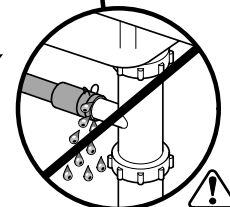

verspannen
brace
calar verticalement
Enrasar

Ø4X30

Torx
T 20

Ø4X36

Ø4X15

Torx
T 20

Dichtheit prüfen
Check for leaks
Verifiez l'étanchéité
Verificar la estanqueidad

max. 10 Nm