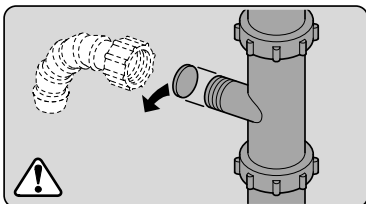

verspannen
brace
calar verticalement
Enrasar

Ø4X30

Torx
T 20

Ø4X36

Ø4X15

Torx
T 20

Dichtheit prüfen
Check for leaks
Verifiez l'étanchéité
Verificar la estanqueidad

max. 10 Nm