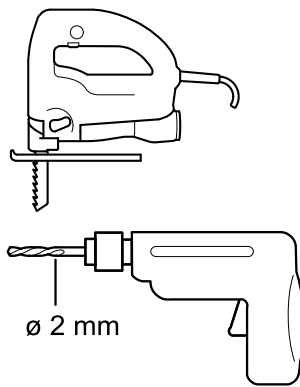

9001902274 (040228)

642A_86.5_kSW_Tuerassi_Not

de	Montageanleitung	sr	Uputstva za montažu
en	Installation instructions	et	Paigaldusjuhised
fr	Notice d'installation	lt	Įrengimo instrukcijos
nl	Installatie-instructies	lv	Uzstādīšanas instrukcijas
it	Istruzioni d'installazione	sk	Pokyny na inštaláciu
el	Οδηγίες εγκατάστασης	sq	Udhëzimet e instalimit
es	Instrucciones de montaje	fa	دستورالعمل نصب
pt	Instruções de instalação	ar	تعليمات التركيب
sv	Installationsanvisningar	ko	설치 설명서
no	Installasjonsveiledning	zh	安装说明
fi	Asennusohjeet	uk	Інструкція з монтажу
da	Installationsvejledning	ro	Instrucțiuni de instalare
tr	Kurulum talimatları	bg	Инструкции за монтаж
ru	Инструкция по установке	ja	設置説明書
cs	Pokyny k instalaci	he	הוראות התקנה
pl	Instrukcje montażu	id	Petunjuk pemasangan
hu	Telepítési útmutató	kk	Орнату нұсқаулықтар
hr	Upute za instalaciju	zh-hk	安裝說明
mk	Упатства за инсталирање	zh-tw	安裝說明
sl	Navodila za montažo	uz	O'rnatish bo'yicha yo'riqnomalar

Ø4X36 Ø4X30

Ø4X15

SW13

SW10

Torx
T 15

nicht einklemmen
do not pinch
ne pas coincer
No doblar

Ø4X15

Torx
T 20

verspannen
brace
calar verticalement
Enrasar

Ø4X30

Torx
T 20

Ø4X36

Ø4X15

Torx
T 20

Dichtheit prüfen
Check for leaks
Verifiez l'étanchéité
Verificar la estanqueidad

max. 10 Nm