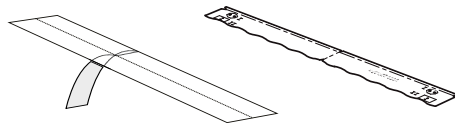

9001902274 (040228)

642A_86.5_kSW_Tuerassi_Not

de	Montageanleitung	sr	Uputstva za montažu
en	Installation instructions	et	Paigaldusjuhised
fr	Notice d'installation	lt	Įrengimo instrukcijos
nl	Installatie-instructies	lv	Uzstādīšanas instrukcijas
it	Istruzioni d'installazione	sk	Pokyny na inštaláciu
el	Οδηγίες εγκατάστασης	sq	Udhëzimet e instalimit
es	Instrucciones de montaje	fa	دستورالعمل نصب
pt	Instruções de instalação	ar	تعليمات التركيب
sv	Installationsanvisningar	ko	설치 설명서
no	Installasjonsveiledning	zh	安装说明
fi	Asennusohjeet	uk	Інструкція з монтажу
da	Installationsvejledning	ro	Instrucțiuni de instalare
tr	Kurulum talimatları	bg	Инструкции за монтаж
ru	Инструкция по установке	ja	設置説明書
cs	Pokyny k instalaci	he	הוראות התקנה
pl	Instrukcje montażu	id	Petunjuk pemasangan
hu	Telepítési útmutató	kk	Орнату нұсқаулықтар
hr	Upute za instalaciju	zh-hk	安裝說明
mk	Упатства за инсталирање	zh-tw	安裝說明
sl	Navodila za montažo	uz	O'rnatish bo'yicha yo'riqnomalar

Ø4X36 Ø4X30

Ø4X15

SW13

SW10

Torx
T 15

nicht einklemmen
do not pinch
ne pas coincer
No doblar

Ø4X15

Torx
T 20