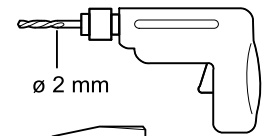

Ø4X36 Ø4X30

Ø4X15

SW13

SW10

Torx
T 15

nicht einklemmen
do not pinch
ne pas coincer
No doblar

Ø4X15

Torx
T 20

verspannen
brace
calar verticalement
Enrasar

Ø4X30

Torx
T 20

Ø4X36

Ø4X15

Torx
T 20

Dichtheit prüfen
Check for leaks
Verifiez l'étanchéité
Verificar la estanqueidad

max. 10 Nm