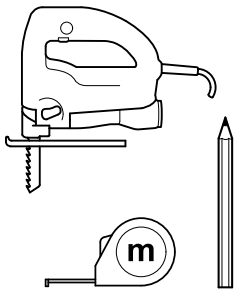

Ø4X36 Ø4X30

Ø4X15

SW13

SW10

Torx
T 15

nicht einklemmen
do not pinch
ne pas coincer
No doblar

Ø4X15

Torx
T 20

verspannen
brace
calar verticalement
Enrasar

Ø4X30

Torx
T 20

Ø4X36

Ø4X15

Torx
T 20

Dichtheit prüfen
Check for leaks
Verifiez l'étanchéité
Verificar la estanqueidad

max. 10 Nm

Dichtheit prüfen
Check for leaks
Verifiez l'étanchéité
Verificar la estanqueidad

A series of horizontal lines for writing, starting from the top margin and extending down to the bottom margin. The lines are evenly spaced and cover the majority of the page width.