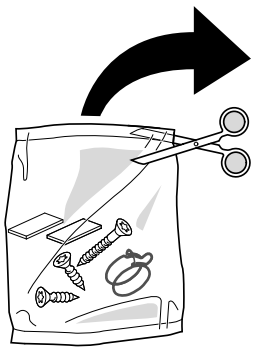

Ø4X36 Ø4X30

Ø4X15

SW13

SW10