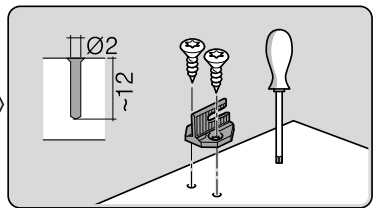

Ø4X36 Ø4X30

Ø4X15

SW13

SW10

Torx
T 15

nicht einklemmen
do not pinch
ne pas coincer
No doblar

Ø4X15

Torx
T 20

verspannen
brace
calar verticalement
Enrasar

Ø4X30

Torx
T 20

Ø4X36

Ø4X15

Torx
T 20

Dichtheit prüfen
Check for leaks
Verifiez l'étanchéité
Verificar la estanqueidad

max. 10 Nm