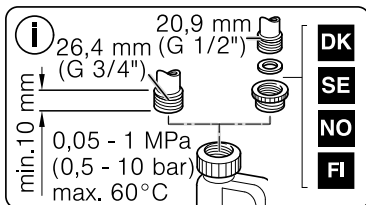

9001902274 (040228)

642A_86.5_kSW_Tuerassi_Not

de	Montageanleitung	sr	Uputstva za montažu
en	Installation instructions	et	Paigaldusjuhised
fr	Notice d'installation	lt	Įrengimo instrukcijos
nl	Installatie-instructies	lv	Uzstādīšanas instrukcijas
it	Istruzioni d'installazione	sk	Pokyny na inštaláciu
el	Οδηγίες εγκατάστασης	sq	Udhëzimet e instalimit
es	Instrucciones de montaje	fa	دستورالعمل نصب
pt	Instruções de instalação	ar	تعليمات التركيب
sv	Installationsanvisningar	ko	설치 설명서
no	Installasjonsveiledning	zh	安装说明
fi	Asennusohjeet	uk	Інструкція з монтажу
da	Installationsvejledning	ro	Instrucțiuni de instalare
tr	Kurulum talimatları	bg	Инструкции за монтаж
ru	Инструкция по установке	ja	設置説明書
cs	Pokyny k instalaci	he	הוראות התקנה
pl	Instrukcje montażu	id	Petunjuk pemasangan
hu	Telepítési útmutató	kk	Орнату нұсқаулықтар
hr	Upute za instalaciju	zh-hk	安裝說明
mk	Упатства за инсталирање	zh-tw	安裝說明
sl	Navodila za montažo	uz	O'rnatish bo'yicha yo'riqnomalar

Ø4X36 Ø4X30

Ø4X15

SW13

SW10

Torx
T 15

nicht einklemmen
do not pinch
ne pas coincer
No doblar

Ø4X15

Torx
T 20

verspannen
brace
calar verticalement
Enrasar

Ø4X30

Torx
T 20

Ø4X36

Ø4X15

Torx
T 20

Dichtheit prüfen
Check for leaks
Verifiez l'étanchéité
Verificar la estanqueidad

max. 10 Nm