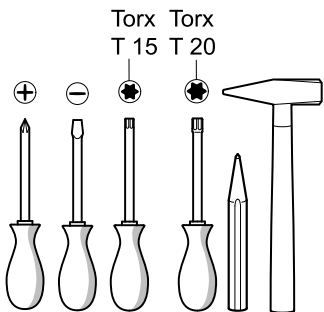

9001902274 (040228)

642A_86.5_kSW_Tuerassi_Not

de	Montageanleitung	sr	Uputstva za montažu
en	Installation instructions	et	Paigaldusjuhised
fr	Notice d'installation	lt	Įrengimo instrukcijos
nl	Installatie-instructies	lv	Uzstādīšanas instrukcijas
it	Istruzioni d'installazione	sk	Pokyny na inštaláciu
el	Οδηγίες εγκατάστασης	sq	Udhëzimet e instalimit
es	Instrucciones de montaje	fa	دستورالعمل نصب
pt	Instruções de instalação	ar	تعليمات التركيب
sv	Installationsanvisningar	ko	설치 설명서
no	Installasjonsveiledning	zh	安装说明
fi	Asennusohjeet	uk	Інструкція з монтажу
da	Installationsvejledning	ro	Instrucțiuni de instalare
tr	Kurulum talimatları	bg	Инструкции за монтаж
ru	Инструкция по установке	ja	設置説明書
cs	Pokyny k instalaci	he	הוראות התקנה
pl	Instrukcje montażu	id	Petunjuk pemasangan
hu	Telepítési útmutató	kk	Орнату нұсқаулықтар
hr	Upute za instalaciju	zh-hk	安裝說明
mk	Упатства за инсталирање	zh-tw	安裝說明
sl	Navodila za montažo	uz	O'rnatish bo'yicha yo'riqnomalar

Ø4X36 Ø4X30

Ø4X15

SW13

SW10

Torx
T 15

nicht einklemmen
do not pinch
ne pas coincer
No doblar

Ø4X15

Torx
T 20

verspannen
brace
calar verticalement
Enrasar

Ø4X30

Torx
T 20

Ø4X36

Ø4X15

Torx
T 20

Dichtheit prüfen
Check for leaks
Verifiez l'étanchéité
Verificar la estanqueidad

max. 10 Nm