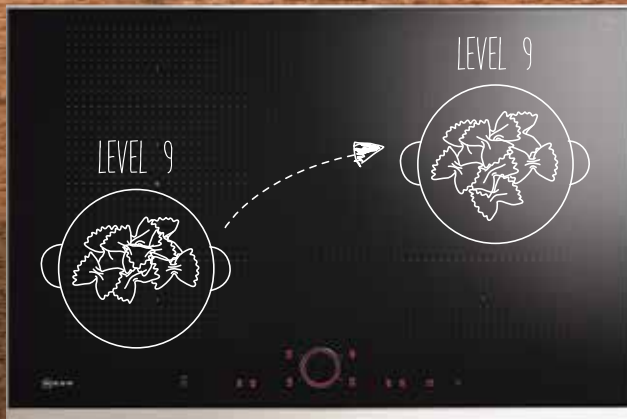

STEGESENSOR

Teknologi, der responderer.

Vælg op til fem forskellige temperaturindstillinger. Visuelle og akustiske signaler indikerer, at den ønskede temperatur er nået, og temperaturen holder – den skal ikke justeres, og det er næsten umuligt, at maden brænder på.

5.