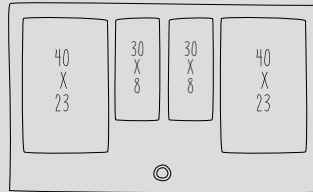

- TwistPad®
- CookConnect
- 2 FlexInduction zoner
- 2 FlexPlus til automatisk udvidelse
- PowerBoost & PanBoost
- StegeSensor
- ChefMove
- Børnesikring

Vejl. pris kr. **17.699**