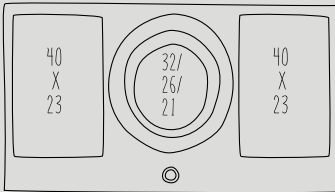

- TwistPad®
- CookConnect
- 2 FlexInduction zoner
- 1 stor expanderbar zone
- PowerBoost & PanBoost
- StegeSensor
- ChefMove
- Børnesikring

Vejl. pris kr. **18.699**

INDUKTION 80 CM

DESIGN FRAME, T68TS6RN0  
PLANO FRAME, T68PS6RX0