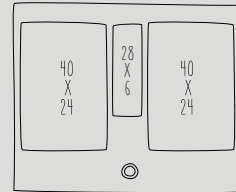

- TwistPad®
- CookConnect
- 2 FlexInduction zoner
- 1 FlexPlus til automatisk udvidelse
- PowerBoost & PanBoost
- StegeSensor
- PowerTransfer
- ChefMove
- Børnesikring

Vejl. pris kr. **14.099**