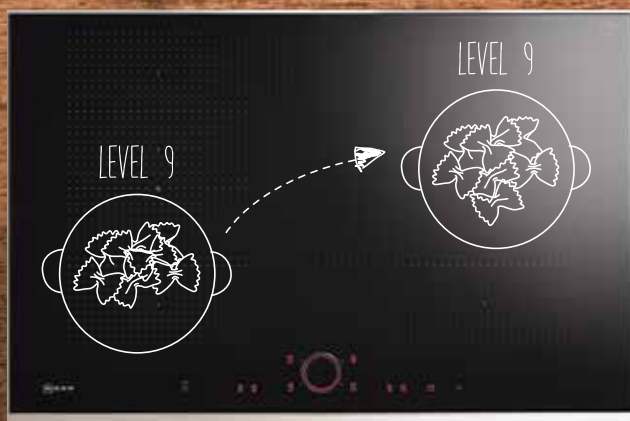

4.

STEKESENSOR

Teknologi som responderer.

Velg opptil fem ulike temperaturintervaller. Lys- og lydsignaler gir deg beskjed når den ønskede temperaturen er oppnådd, og temperaturen opprettholdes deretter – du trenger ikke å justere den, og det er nesten umulig å brenne maten.

5.