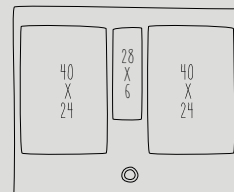

- TwistPad® betjening
- CookConnect – styre ventilatoren fra induksjonstoppen
- 2 FlexInduksjonssoner og FlexPlus for automatisk utvidelse
- PowerBoost & PanBoost
- StekeSensor – med 5 temperaturtrinn
- PowerTransfer
- ChefMove

Veiledende pris: **17 599 kr**