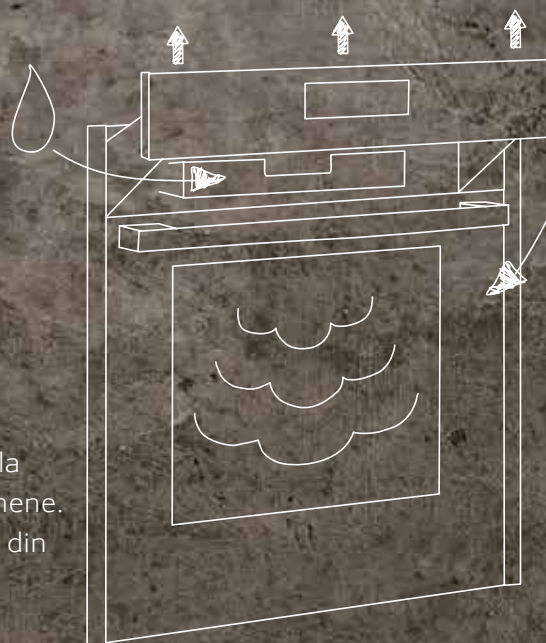

Finnes med pyrolytisk selvrensjering.

6.