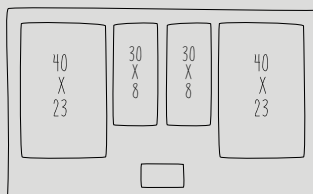

- ⊗ FullTouch 5" TFT-fargedisplay
- ⊗ CookConnect – styre ventilatoren fra induksjonstoppen
- ⊗ 2 FlexInduksjonssoner
- ⊗ 2 utvidbare FlexPlus soner
- ⊗ PowerBoost & PanBoost
- ⊗ StekeSensor
- ⊗ Kokesensor
- ⊗ PowerTransfer
- ⊗ ChefMove
- ⊗ Barnesikring
- ⊗ Cooking Guide med råvarer

Veiledende pris: **25 699 kr**