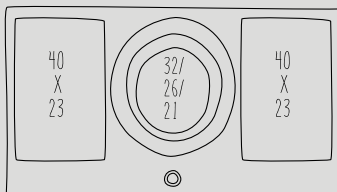

- TwistPad® betjening
- CookConnect – styre ventilatoren fra induksjonstoppen
- 5 induksjonssoner, fordelt på:
  - 2 FlexInduksjonssoner
  - 1 trekretssone, 21/26/32 cm
- PowerBoost & PanBoost
- StekeSensor – med 5 temperaturtrinn
- ChefMove

Veiledende pris: **23 399 kr**