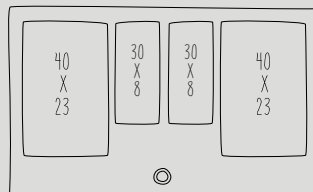

- TwistPad® betjening
- CookConnect – styre ventilatoren fra induksjonstoppen
- 4 induksjonssoner, fordelt på:
  - 2 FlexInduksjonssoner med 2 utvidbare FlexPlus soner (maks. Ø 32 cm)
- PowerBoost & PanBoost
- StekeSensor – med 5 temperaturtrinn
- PowerTransfer
- ChefMove

Veiledende pris: **22 099 kr**