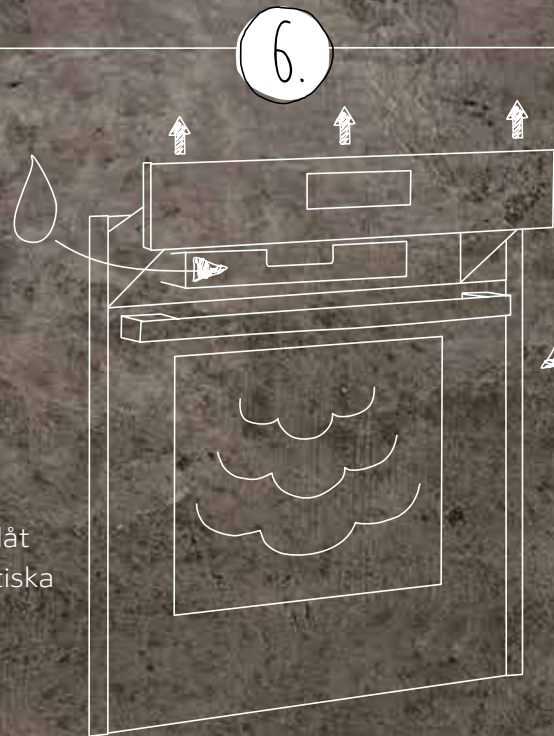

ÅNGA PÅ SIN RÄTTA PLATS.

När du lagar mat och bakar med VarioSteam® pumpas ånga in i ugnen med olika intervaller och intensiteter under tillagningen. Maten torkar inte ut – tvärtom – den blir knaprig på ytan och saftig inuti. Detta skapar inte bara perfekt lagad mat utan ger även gårdagens rester en smak som om du precis har lagat rätten.