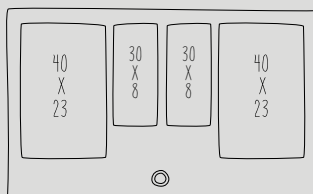

DESIGN FRAME, T59TS5RN0
PLANO FRAME, T59PS5RX0

- TwistPad®
- CookConnect
- 2 FlexInduction zoner
- 1 stor expanderbar zon
- PowerBoost & PanBoost
- StekSensor
- ChefMove
- Barnsäkring

Rek ca pris: **23 499 kr**

INDUKTION 80 CM

DESIGN FRAME, T68TS6RN0
PLANO FRAME, T68PS6RX0

- TwistPad®
- CookConnect
- 2 FlexInduction zoner
- 2 utökade FlexPlus zoner
- PowerBoost & PanBoost
- StekSensor
- ChefMove
- Barnsäkring

Rek ca pris: **22 199 kr**