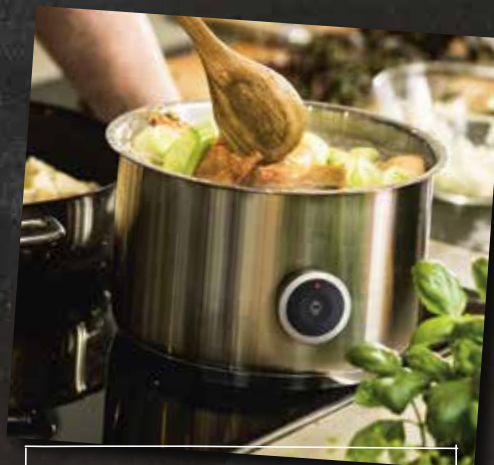

Rek ca pris: **25 899 kr**

COOKING SENSOR

Perfekt för att fritera eller sjuda och koka utan att det någonsin kokar över. Fäst bara sensorn på kärlet så interagerar den med hällen och avger en signal när en viss temperatur har uppnåtts och bibehåller denna temperatur.