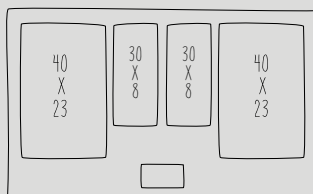

- FullTouch 5" TFT-färgdisplay
- CookConnect
- 2 FlexInduction zoner
- 2 utökade FlexPlus zoner
- PowerBoost & PanBoost
- StekSensor
- CookingSensor
- PowerTransfer
- ChefMove
- Barnsäkring
- Tillagningsguide med råvaruval

Rek ca pris: **25 899 kr**