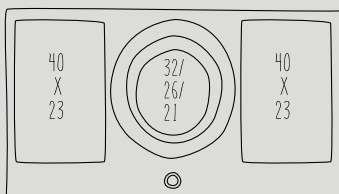

DESIGN FRAME, T59TS5RN0
PLANO FRAME, T59PS5RX0

- TwistPad®
- CookConnect
- 2 FlexInduction zoner
- 1 stor expanderbar zon
- PowerBoost & PanBoost
- StekSensor
- ChefMove
- Barnsäkring

Rek ca pris: **23 499 kr**