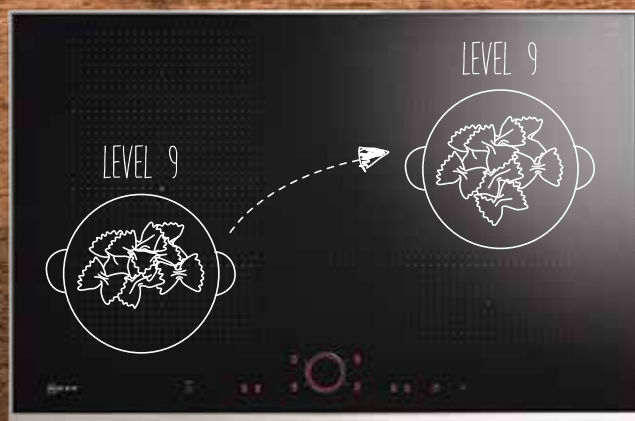

4.

STEKSENSOR

Teknik som ger respons.

Välj upp till fem olika temperaturintervall. Ljud- och ljussignaler visar när önskad temperatur har uppnåtts, och sedan hålls den automatiskt på samma nivå. Du behöver inte justera temperaturen och det är praktiskt taget omöjligt att bränna vid något.

5.