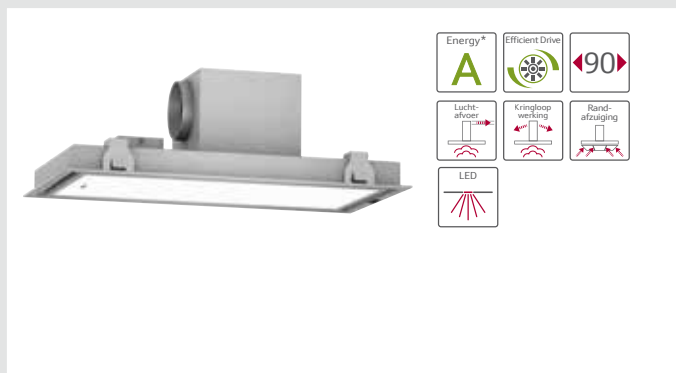

I 99CM67 N0

Decoratieve afvoergroep

€ 1.959,99

- Afvoergroep, 90 x 50 cm
- Inox
- Plafond-Design
- Geschikt voor **luchtafvoer of kringloopwerking**
- Luchtafvoer volgens DIN/EN 61591 : normale werking : 480 m³/u intensiefstand : 720 m³/u
- Geluidsniveau bij normale werking 480 m³/u : 45 dB (A) of 59 dB (A) re 1 pW volgens de norm DIN/EN 60704-2-13
- Elektronische bedieningspaneel met LED-indicatie
- 4 vermogens, waarvan één intensiefstand met automatische terugschakeling
- Infrarood afstandsbediening
- Randafzuiging
- 2 metalen vetfilters met verzadigingsaanduiding, vaatwasbestendig
- Verlichting van het werkblad : 1 LED-module achter glas van 25 W
- Dimfunctie
- Toestelafmetingen (HxBxD) : 299 x 900 x 500 mm
- Aansluitwaarde : 0,185 kW

TOEBEHOREN IN OPTIE :

- Z 5190 X0 : CleanAir starterset 349,99 €
- Z 5170 X1 : CleanAir koolstoffilter 35,99 €