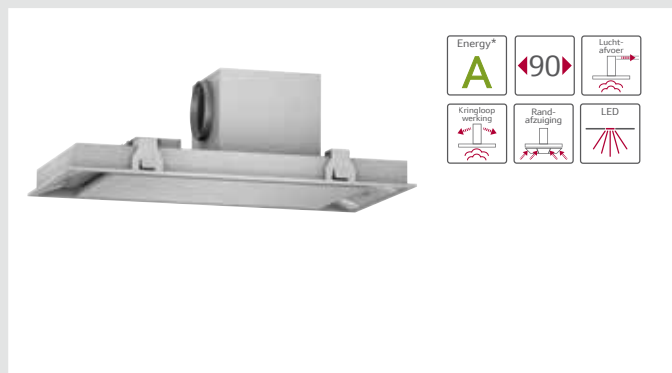

I 99C68 N1

Decoratieve afvoergroep

€ 1.339,99

- Afvoergroep, 90 x 50 cm
- Inox
- Plafond-Design
- Geschikt voor **luchtafvoer of kringloopwerking**
- Luchtafvoer volgens DIN/EN 61591 : normale werking : 570 m³/u intensiefstand : 780 m³/u
- Geluidsniveau bij normale werking 570 m³/u : 50 dB (A) of 64 dB (A) re 1 pW volgens de norm DIN/EN 60704-2-13
- Elektronisch bedieningspaneel met digitale display
- 4 vermogens, waarvan één intensiefstand met automatische terugschakeling
- Infrarood afstandsbediening
- Randafzuiging
- 3 metalen vetfilters met verzadigingsaanduiding, vaatwasbestendig
- Verlichting van het werkblad : 4 LED-modulen van 1 W
- Toestelafmetingen (HxBxD) : 299 x 900 x 500 mm
- Aansluitwaarde : 0,279 kW

TOEBEHOREN IN OPTIE :

- Z 5190 X0 : CleanAir starterset 349,99 €
- Z 5170 X1 : CleanAir koolstoffilter 35,99 €