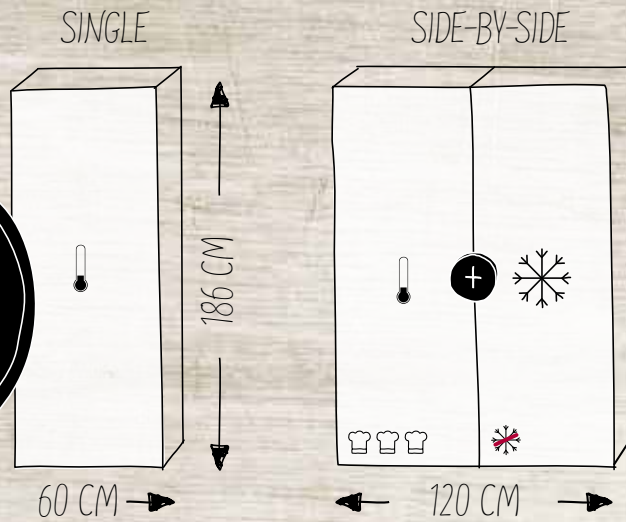

90° DEUREN

Een droom voor in elke keuken met hoekjes en kantjes: zelfs wanneer onze vrijstaande koelkasten en vriezers in een hoek geplaatst worden, kunnen de deuren nog de volle 90° opendraaien zodat je zelfs de laden makkelijk uit kunt trekken.