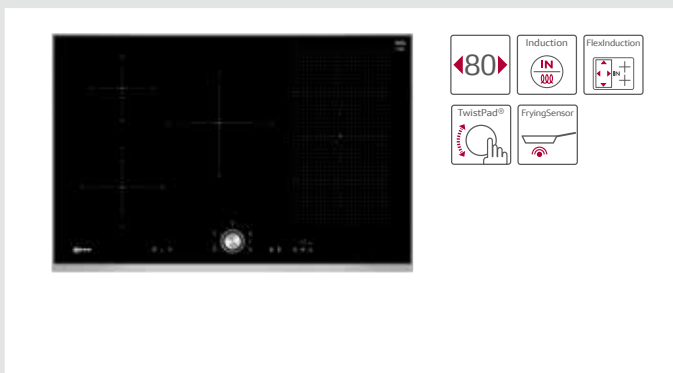

T 58TT20 NO

FlexInduction met TwistPad® Flat

€ 1.439,99

- Vitrokeramische inductiekookplaat, 80 cm
- TwistPad® Fire
- Inox design kader
- 5 inductiekookzones
- 1 flexInduction-kookzone
- FryingSensor met 5 temperatuurstanden
- PowerBoost voor alle inductiezones
- PanBoost
- 2-fasige aanduiding van de restwarmte voor elke kookzone
- PowerMove
- Timer met automatische uitschakeling voor alle kookzones
- Timer
- Count-up timer
- Reinigingstoets: blokkeren van de bediening gedurende 30 seconden
- Kinderbeveiliging
- Aansluitwaarde: 7,4 kW
- Minimale dikte van het werkvlak: 3 cm
- Afmetingen toestel (HxBxD): 51 x 826 x 546 mm
- Inbouwafmetingen (HxBxD): 51 x 750-780 x 490-500 mm