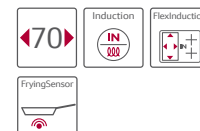

T 57TT60 NO

FlexInduction met TwistPad® Flat

€ 1.339,99

- ⊗ Vitrokeramische inductiekookplaat, 70 cm
- ⊗ TwistPad® Fire
- ⊗ Inox design kader
- ⊗ 4 inductiekookzones
- ⊗ 2 flexInduction-kookzones
- ⊗ 2 FlexInductie zones met 2 gebruiksmogelijkheden: 2 inductiezones van elk 200 x 230 mm of 1 grote flexibele inductiezone van 400 x 230 mm
- ⊗ FryingSensor met 5 temperatuurstanden
- ⊗ PowerBoost voor alle inductiezones
- ⊗ PanBoost
- ⊗ 2-fasige aanduiding van de restwarmte voor elke kookzone
- ⊗ Volledig elektronische bediening op 17 niveaus
- ⊗ PowerMove
- ⊗ Timer met automatische uitschakeling voor alle kookzones
- ⊗ Timer
- ⊗ Reinigingstoets: blokkeren van de bediening gedurende 30 seconden
- ⊗ Kinderbeveiliging
- ⊗ Aansluitwaarde: 7,4 kW
- ⊗ Minimale dikte van het werkvlak: 3 cm
- ⊗ Afmetingen toestel (HxBxD): 51 x 708 x 546 mm
- ⊗ Inbouwafmetingen (HxBxD): 51 x 560 x 490-500 mm