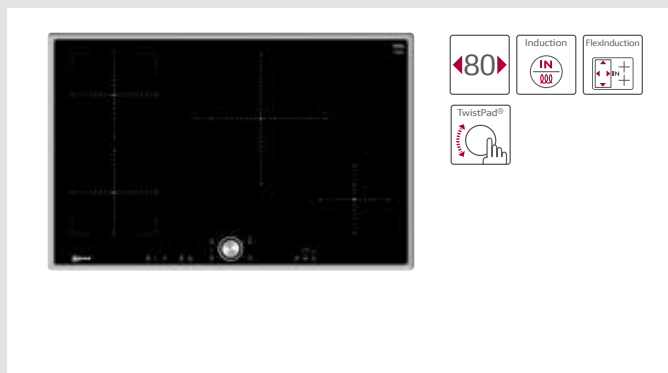

T 48BT13 NO

CombiInduction met TwistPad® Flat

€ 1.129,99

- Vitrokeramische inductiekookplaat, 80 cm
- TwistPad® Flat
- Inox kader
- 4 inductiekookzones
- combiZone
- PowerBoost voor alle inductiezones
- PanBoost
- 2-fasige aanduiding van de restwarmte voor elke kookzone
- Timer met automatische uitschakeling voor alle kookzones
- Timer
- Count-up timer
- Reinigingstoets: blokkeren van de bediening gedurende 30 seconden
- Kinderbeveiliging
- Aansluitwaarde: 7,4 kW
- Minimale dikte van het werkvlak: 3 cm
- Afmetingen toestel (HxBxD): 55 x 795 x 517 mm
- Inbouwafmetingen (HxBxD): 55 x 780 x 500 mm