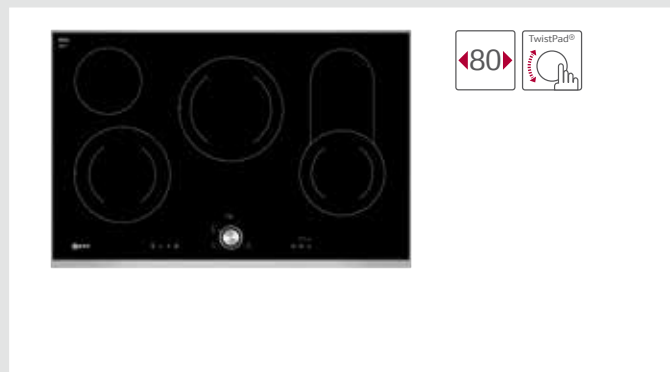

## T 19TT06 N0

HighSpeed met TwistPad® Flat

€ 1.029,99

- ⊗ Vitrokeramische kookplaat, 90 cm
- ⊗ TwistPad® Flat
- ⊗ Inox design kader
- ⊗ 5 HighSpeed-kookzones
- ⊗ 1 dubbele zone met uitbreiding braadzone
- ⊗ 1 drievoudige zone
- ⊗ PotBoost
- ⊗ Warmhoudfunctie voor alle kookzones
- ⊗ 2-fasige aanduiding van de restwarmte voor elke kookzone
- ⊗ Digitale aanduiding van het geselecteerde vermogen
- ⊗ Timer met automatische uitschakeling voor alle kookzones
- ⊗ Timer
- ⊗ Count-up timer
- ⊗ Display energieverbruik
- ⊗ Reinigingstoets: blokkeren van de bediening gedurende 30 seconden
- ⊗ Kinderbeveiliging
- ⊗ Aansluitwaarde: 9,8 kW
- ⊗ Minimale dikte van het werkvlak: 2 cm
- ⊗ Afmetingen toestel (HxBxD): 43 x 918 x 546 mm
- ⊗ Inbouwafmetingen (HxBxD): 43 x 880 x 500 mm

## T 18TT16 N0

HighSpeed met TwistPad® Flat

€ 929,99

- ⊗ Vitrokeramische kookplaat, 80 cm
- ⊗ TwistPad® Fire
- ⊗ Inox design kader
- ⊗ 4 HighSpeed-kookzones
- ⊗ 1 combiZone
- ⊗ 2 dubbele zones
- ⊗ PotBoost
- ⊗ Warmhoudfunctie voor alle kookzones
- ⊗ 2-fasige aanduiding van de restwarmte voor elke kookzone
- ⊗ Digitale aanduiding van het geselecteerde vermogen
- ⊗ Timer met automatische uitschakeling voor alle kookzones
- ⊗ Timer
- ⊗ Count-up timer
- ⊗ Display energieverbruik
- ⊗ Reinigingstoets: blokkeren van de bediening gedurende 30 seconden
- ⊗ Kinderbeveiliging
- ⊗ Aansluitwaarde: 10,4 kW
- ⊗ Minimale dikte van het werkvlak: 2 cm
- ⊗ Afmetingen toestel (HxBxD): 43 x 826 x 546 mm
- ⊗ Inbouwafmetingen (HxBxD): 43 x 780 x 500 mm