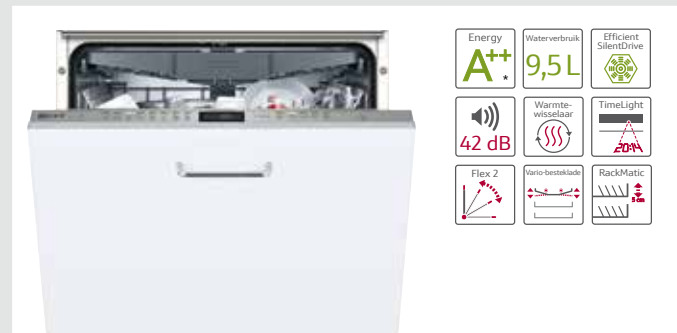

⊗ **Vaatwasser 60 cm**

- ⊗ Energie-efficiëntieklasse: A+++
- ⊗ Droooefficiëntieklasse: A
- ⊗ Verbruik bij Eco 50°C programma: 0,93 kWu
- ⊗ Waterverbruik bij Eco 50°C programma: 9,5 l
- ⊗ Geluidsniveau: 42 dB (A) re 1 pW
- ⊗ Geluidsniveau (extra stil programma) 39 dB(A) re 1 pW
- ⊗ 8 programma's: Chef 70°C, Auto 45-65°C, Eco 50°C, Silence 50°C, Glas 40°C, 1u 65°C, Snel 45°C, Voorspoelen
- ⊗ 4 speciale functies: Intensieve zone, VarioSpeedPlus, HygienePlus, Extradroog
- ⊗ MachineCare programma
- ⊗ Inhoud: 14 bestekken
- ⊗ EcoDrying: automatische deuropening op het einde van de Eco-cyclus
- ⊗ TimeLight
- ⊗ Elektronische starttijduitstel 1-24 uur
- ⊗ Vario-besteklade - 3de niveau
- ⊗ Flex 2 korven met rode touchPoints
- ⊗ In de hoogte verstelbare bovenste korf met RackMatic (op 3 hoogtes)
- ⊗ Afmetingen (HxBxD): S 525M80 X1E: 86,5 x 59,8 x 55 cm
  S 515M80 X1E: 81,5 x 59,8 x 55 cm

S 523I60 X3E

€ 979,99

S 513I60 X3E

€ 929,99

Volledig integreerbare vaatwasser