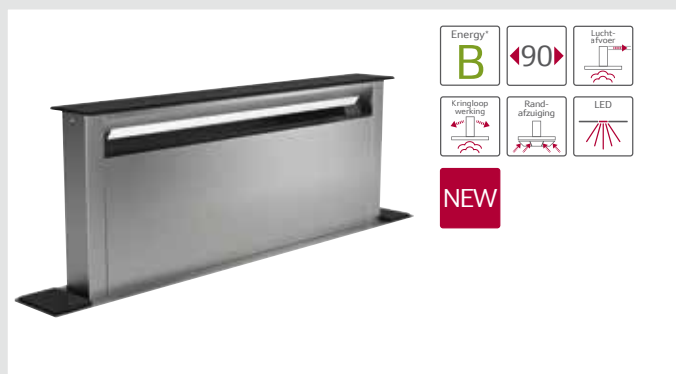

## D 94DAP6 N0

Tafeldampkap

€ 1.949,99

- Uittrekbare tafeldampkap voor standard of vlakbouw installatie in het werkblad - 92 cm
- Inox
- Geschikt voor **luchtafvoer of kringloopwerking**
- Luchtafvoer volgens DIN/EN 61591: normale werking: 430 m<sup>3</sup>/u intensiefstand: 690 m<sup>3</sup>/u
- Geluidsniveau bij normale werking 430 m<sup>3</sup>/u: 45 dB(A) of 59 dB(A) re 1 pW volgens de norm DIN/EN 60704-2-13
- TouchControl (3 vermogens + 2 intensiefstanden met automatische terugschakeling)
- Randafzuiging
- 2 metalen vetfilters met verzadigingsaanduiding, vaatwasbestendig
- Verlichting via 1 x 7W LED-Module
- Toestelafmetingen bij kringloopwerking (HxBxD): 735 - 1035 x 918 x 268 mm
- Toestelafmetingen bij luchtafvoer (HxBxD): 735 - 1035 x 918 x 268 mm
- Aansluitwaarde: 267 W