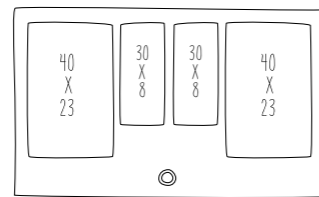

- TwistPad®
- CookConnect
- 2 FlexInduction zoner
- 2 FlexPlus til automatisk udvidelse
- PowerBoost & PanBoost
- StegeSensor
- ChefMove
- Børnesikring

Vejl. pris kr. **18.199**