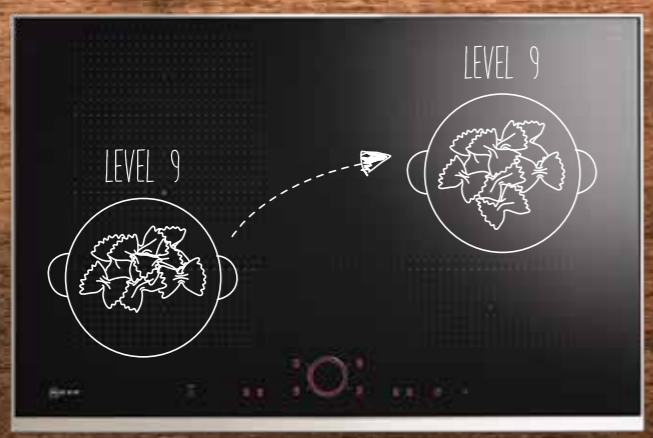

6.

CHEF MOVE

Opdel FlexZonen i tre zoner.

Med et let fingertryk på glaspladen, er FlexZonen inddelt i tre zoner, alle med forskellige varmetrin: Forrest en zone med høj varme til kogning, i midten er der medium varme til at simre, og bagerst er der lav varme til at holde maden varm. Fordelen er, at du kun skal fokusere på madlavningen - og ikke på at tilpasse temperaturer.

4.

STEGESENSOR

Teknologi, der responderer.

Vælg op til fem forskellige temperaturindstillinger. Visuelle og akustiske signaler indikerer, at den ønskede temperatur er nået, og temperaturen holder - den skal ikke justeres, og det er næsten umuligt, at maden brænder på.

5.