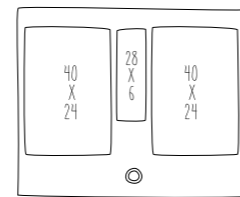

- TwistPad®
- CookConnect
- 2 FlexInduction zoner
- 1 FlexPlus til automatisk udvidelse
- PowerBoost & PanBoost
- StegeSensor
- PowerTransfer
- ChefMove
- Børnesikring

Vejl. pris kr. **14.499**