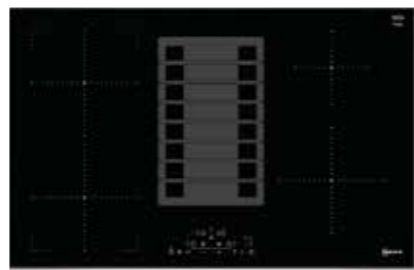

INDUKTIONSKOGESEKTION
MED INTEGRERET EMHÆTTE

INDUCTION AIR 80 CM
DESIGN FRAME, T58TS6BN0
PLANO FRAME, T58PS6BX0

- Fulldautomatisk emhætte med luftsensor
- Kapacitet: normal 550 m³/t, intensiv 690 m³/t
- Overløbsbeholdere for overkogning: 200 ml + 2000 ml
- Indikator for rengøring/udskiftning af fedt- og kulfilter
- TwistPad®
- 2 FlexInduction zoner
- PowerBoost & PanBoost
- StegeSensor
- PowerTransfer
- ChefMove
- Børnesikring

Vejl. pris kr. **32.799**

Startsæt:
CleanAir: Z8200X1
Aftrækstilbehør: Z8100X1

MERE FRIHED NÅR DU
SKAL PLANLÆGGE KØKKEN.
NEFFs kogesektion med integreret emhætte
passer perfekt i kogeøen. Den automatiske
emhætte er let at rengøre. Fedtfilterne kan
rengøres i opvaskemaskinen. Desuden kan du
anvende det matsorte støbejernsgitter som
ekstra afsætningsplads til dine
gryder og pander.

ENKEL INSTALLATION.
Kogesektionen kræver ikke
meget plads i underskabet, og
kan kombineres med standard
køkkenskuffer. Vælg evt. NEFFs
kulfilter CleanAir og du kan placere
kogesektionen, hvor du vil.

INDUCTION AIR 80 CM
DESIGN FRAME, T48TD1BN0

NYHED!

- Fulldautomatisk emhætte med luftsensor
- Kapacitet: normal 550 m³/t, intensiv 690 m³/t
- Overløbsbeholdere for overkogning: 200 ml + 2000 m
- TouchControl display
- 1 CombiZone
- 2 ringzoner
- PowerBoost
- StegeSensor
- Børnesikring

Vejl. pris kr. **26.299**

Startsæt:
CleanAir: Z8200X1
Aftrækstilbehør: Z8100X1

TILBEHØR TIL FLEX INDUCTION

1.

GRILLPANDE
Z9416X2

Vejl. pris kr. **1.600**

2.

TEPPANYAKI
Z9417X2

Vejl. pris kr. **2.635**

3.

STEGEGRYDE
Z9410X1

Vejl. pris kr. **1.449**

4.

EKSTRA STOR
STEGEPANDE
Z9455X0

- Passer til 60 og 80 cm kogesektioner med FlexPlus eller 90 cm kogesektion

Vejl. pris kr. **1.146**

5.

STØBEJERNSGRYDE
LE CREUSET
Q8C0000951

- 4,2 liter

Vejl. pris kr. **1.921**

6.