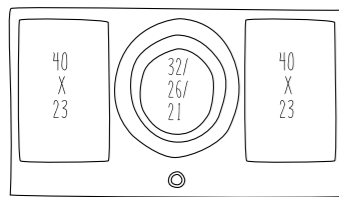

- TwistPad®
- CookConnect
- 2 FlexInduction zoner
- 1 stor expanderbar zone
- PowerBoost & PanBoost
- StegeSensor
- ChefMove
- Børnesikring

Vejl. pris kr. **19.299**