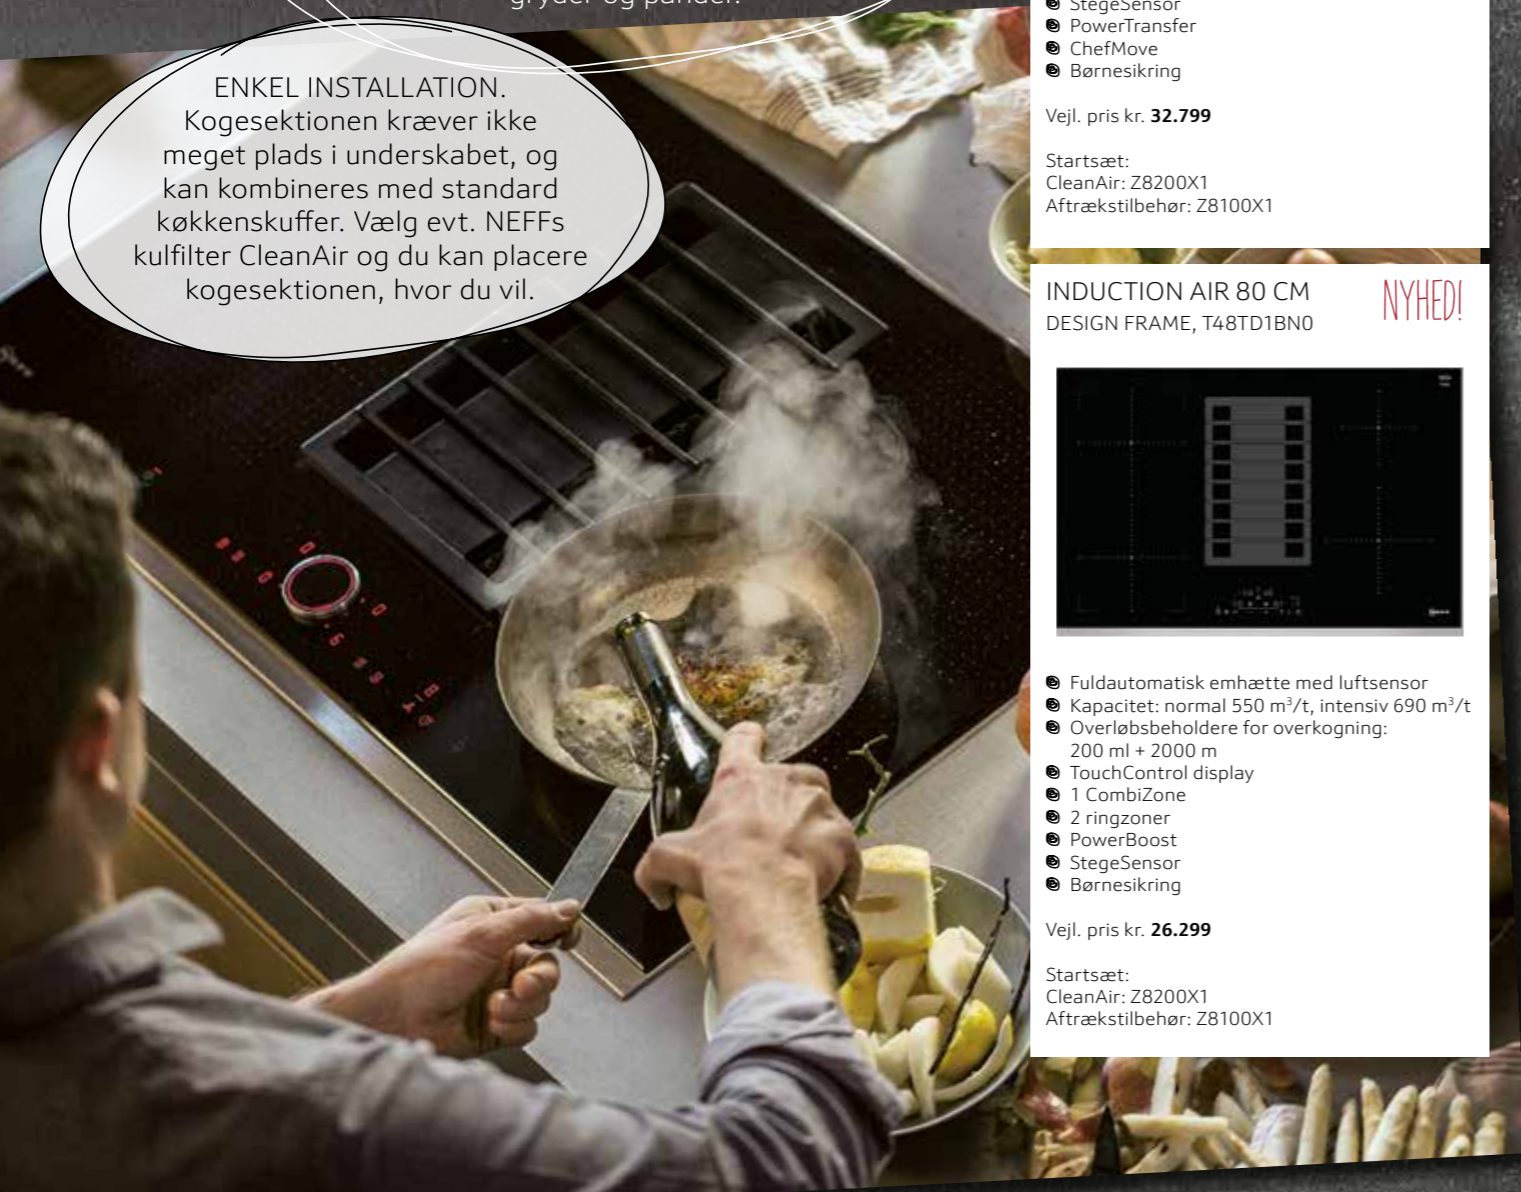

- Fulldautomatisk emhætte med luftsensor
- Kapacitet: normal 550 m³/t, intensiv 690 m³/t
- Overløbsbeholdere for overkogning: 200 ml + 2000 ml
- Indikator for rengøring/udskiftning af fedt- og kulfilter
- TwistPad®
- 2 FlexInduction zoner
- PowerBoost & PanBoost
- StegeSensor
- PowerTransfer
- ChefMove
- Børnesikring

Vejl. pris kr. **32.799**

Startsæt:
CleanAir: Z8200X1
Aftrækstilbehør: Z8100X1

MERE FRIHED NÅR DU
SKAL PLANLÆGGE KØKKEN.
NEFFs kogesektion med integreret emhætte
passer perfekt i kogeøen. Den automatiske
emhætte er let at rengøre. Fedtfilterne kan
rengøres i opvaskemaskinen. Desuden kan du
anvende det matsorte støbejernsgitter som
ekstra afsætningsplads til dine
gryder og pander.

ENKEL INSTALLATION.
Kogesektionen kræver ikke
meget plads i underskabet, og
kan kombineres med standard
køkkenskuffer. Vælg evt. NEFFs
kulfilter CleanAir og du kan placere
kogesektionen, hvor du vil.

INDUCTION AIR 80 CM
DESIGN FRAME, T48TD1BN0

NYHED!