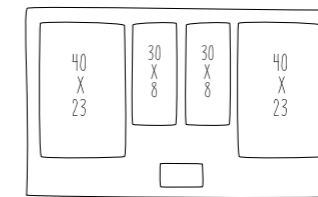

- FullTouch 5" TFT-farvedisplay
- CookConnect
- 2 FlexInduction zoner
- 2 FlexPlus til automatisk udvidelse
- PowerBoost & PanBoost
- StegeSensor
- CookingSensor
- PowerTransfer
- ChefMove
- Børnesikring
- Tilberedningsguide med forslag til råvarer

Vejl. pris kr. **21.199**