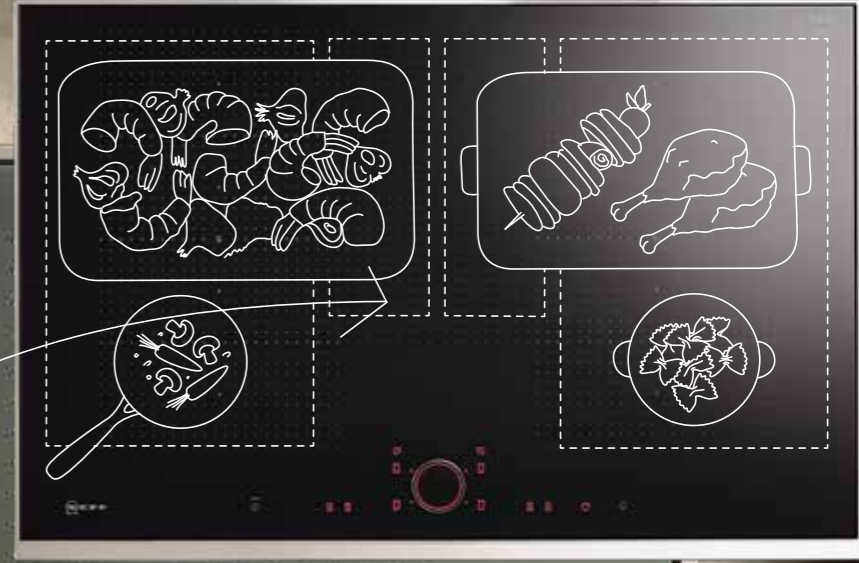

## TWIST PAD®

Imponer gæsterne.

TwistPad® er detaljen, som uden tvivl vil være et samtaleemne, når du har gæster i køkkenet. I dagligdagen er den en tro tjener, der regulerer dine induktionszoner optimalt og gør madlavningen nem og sjov. TwistPad® giver dig fuld kontrol over kogezoneerne. En magnetisk én knaps funktion styrer alle kogezoneer let og komfortabelt.

Alle NEFF kogesektioner er induktionskogesektioner med mindst én FlexInduction zone, og de har alle har TwistPad®-betjening. Til sammen giver det dig succes i køkkenet.

2.

# FLEX INDUCTION

Mere plads til forkælelse.

Nu er kokke ikke længere afhængige af nøjagtige placeringer af kogegrej: Med FlexInduction kan du placere gryder og pander på kogesektionen, uafhængig af FlexZone. Antal, størrelser og placeringer af gryder og pander registreres automatisk og temperaturen følger med.