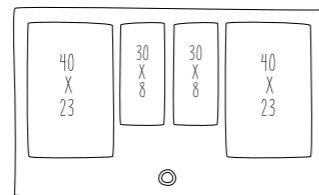

- TwistPad®
- CookConnect
- 2 FlexInduction zoner
- 2 utökade FlexPlus zoner
- PowerBoost & PanBoost
- StekSensor
- ChefMove
- Barnsäkring

Rek ca pris: **23 499 kr**