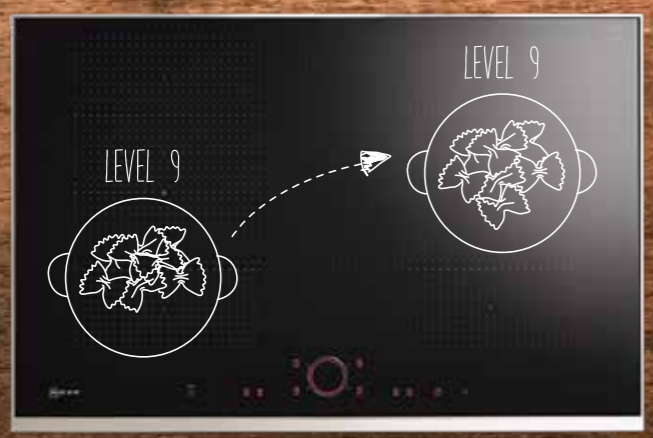

STEKSENSOR

Teknik som ger respons.

Välj upp till fem olika temperaturintervall. Ljud- och ljussignaler visar när önskad temperatur har uppnåtts, och sedan hålls den automatiskt på samma nivå. Du behöver inte justera temperaturen och det är praktiskt taget omöjligt att bränna vid något.

5.