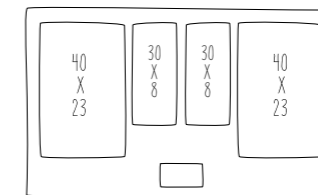

- FullTouch 5" TFT-färgdisplay
- CookConnect
- 2 FlexInduction zoner
- 2 utökade FlexPlus zoner
- PowerBoost & PanBoost
- StekSensor
- CookingSensor
- PowerTransfer
- ChefMove
- Barnsäkring
- Tillagningsguide med råvaruval

Rek ca pris: **27 399 kr**