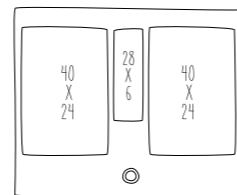

- TwistPad®
- CookConnect
- 2 FlexInduction zoner
- 1 utökad FlexPlus zon
- PowerBoost & PanBoost
- StekSensor
- PowerTransfer
- ChefMove
- Barnsäkring

Rek ca pris: **18 699 kr**