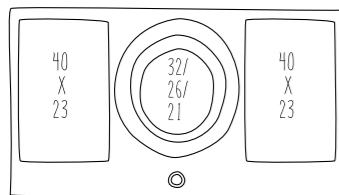

- TwistPad®
- CookConnect
- 2 FlexInduction zoner
- 1 stor expanderbar zon
- PowerBoost & PanBoost
- StekSensor
- ChefMove
- Barnsäkring

Rek ca pris: **24 899 kr**