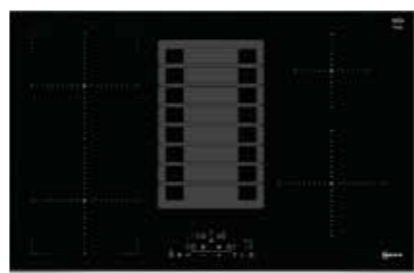

- Helautomatisk fläkt med luftsensor
- Kapacitet: normal 550 m³/h, intensiv 690 m³/h
- Uppsamlingsbehållare för överkok: 200 ml + 2000 ml
- Indikator för rengöring/byte av fett- och kolfilter
- TwistPad®
- 2 FlexInduction zoner
- PowerBoost & PanBoost
- StekSensor
- PowerTransfer
- ChefMove
- Barnsäkring

Rek ca pris: **42 399 kr**

Startset:
CleanAir: Z8200X1
Frånluft-övergång: Z8100X1

INDUCTION AIR 80 CM
DESIGN FRAME, T48TD1BN0

NYHET!

- Helautomatisk fläkt med luftsensor
- Kapacitet: normal 550 m³/h, intensiv 690 m³/h
- Uppsamlingsbehållare för överkok: 200 ml + 2000 ml
- TouchControl display
- 1 kombizon
- 2 ringzoner
- PowerBoost
- StekSensor
- Barnsäkring

Rek ca pris: **33 999 kr**

Startset:
CleanAir: Z8200X1
Frånluft-övergång: Z8100X1

TILLBEHÖR TILL FLEX INDUCTION

1.

GRILL
Z9416X2

Rek ca pris: **2 066 kr**

2.

TEPPANYAKI STEKBORD
Z9417X2

Rek ca pris: **3 402 kr**

3.

STEKGRYTA
Z9410X1

Rek ca pris: **1 870 kr**

4.

EXTRA STOR
STEKPANNA
Z9455X0

- Passar till 60 och 80 cm-hällar med FlexPlus eller 90 cm häll

Rek ca pris: **1 481 kr**

5.

GJUTJÄRNSGRYTA
LE CREUSET
Q8C0000951

- 4,2 liter

Rek ca pris: **2 480 kr**

6.

GRILLPANNA
LE CREUSET
Q8C0000981

Rek ca pris: **2 273 kr**