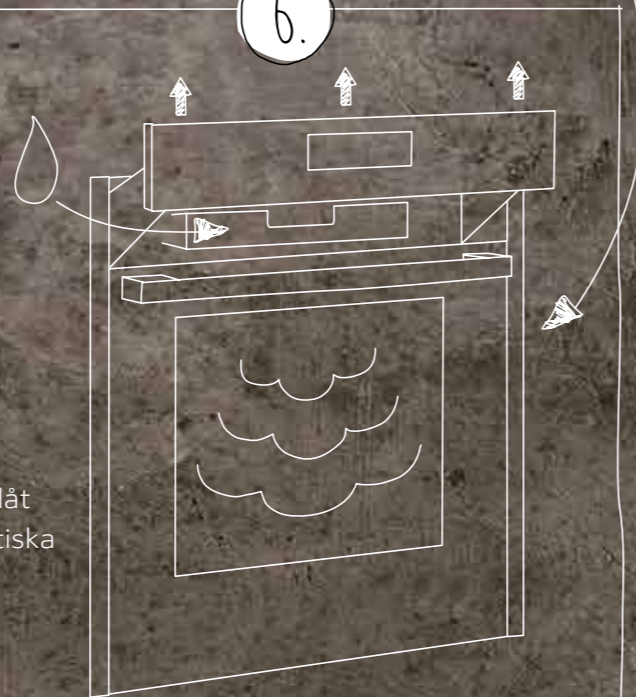

Finns med pyrolytisk självrengöring.

6.

VARIO STEAM®

Smart funktion tillför ånga.

Enkel matlagning och fantastiskt resultat med VarioSteam®: När du steker, bakar eller värmer mat, tillsätts ånga. Välj själv fuktdosering eller låt ugnen hjälpa, tack vare något av de 18 automatiska programmen. VarioSteam förhöjer smakupplevelsen och ger din mat en gyllene yta!