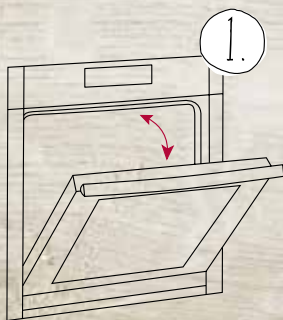

*További részletek, a promóciós szabályzat és a promócióban részt vevő készülékek listája: www.neff-home.com/hu/promociok/neffsutok10

SEMMI SEM KERÜLHET TÖBBÉ AZ ÚTJÁBA, MÉG A SÜTŐAJTÓ SEM.

Nyissa ki a NEFF egyedülálló, sütő alá csúsztatható sütőajtóját és érezze a kreativitás szelét!

A NEFF sütői igazi különlegességnek számítanak, hiszen a sütő alá becsúsztatható ajtó nemcsak, hogy még élvezetesebbé teszi a süteményt, de rengeteg helyet is felszabadít a konyhában, és jobb hozzáférést biztosít a 71 liter űrtartalmú beltérhez, így Ön bármikor könnyedén és tetszőleges testhelyzetben hozzáférhet ételeihez.

Slide®: A sütőajtó nyitásakor vagy csukásakor elfordul a fogantyú, így mindig biztosan tarthatja az ajtót.

Hide®: Nyitott helyzetben a sütőajtó teljesen eltűnik a sütő aljában, így akadálytalanul férhet a sütő belsejéhez.