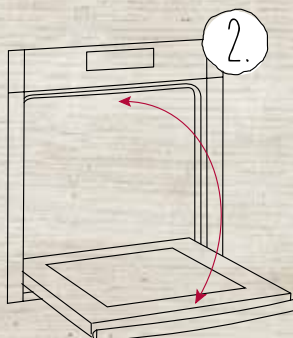

*További részletek, a promóciós szabályzat és a promócióban részt vevő készülékek listája: www.neff-home.com/hu/promociok/neffsutok10

SEMMI SEM KERÜLHET TÖBBÉ AZ ÚTJÁBA, MÉG A SÜTŐAJTÓ SEM.

Nyissa ki a NEFF egyedülálló, sütő alá csúsztatható sütőajtóját és érezze a kreativitás szelét!

A NEFF sütői igazi különlegességnek számítanak, hiszen a sütő alá becsúsztatható ajtó nemcsak, hogy még élvezetesebbé teszi a süteményt, de rengeteg helyet is felszabadít a konyhában, és jobb hozzáférést biztosít a 71 liter űrtartalmú beltérhez, így Ön bármikor könnyedén és tetszőleges testhelyzetben hozzáférhet ételeihez.

Slide®: A sütőajtó nyitásakor vagy csukásakor elfordul a fogantyú, így mindig biztosan tarthatja az ajtót.

Hide®: Nyitott helyzetben a sütőajtó teljesen eltűnik a sütő aljában, így akadálytalanul férhet a sütő belsejéhez.