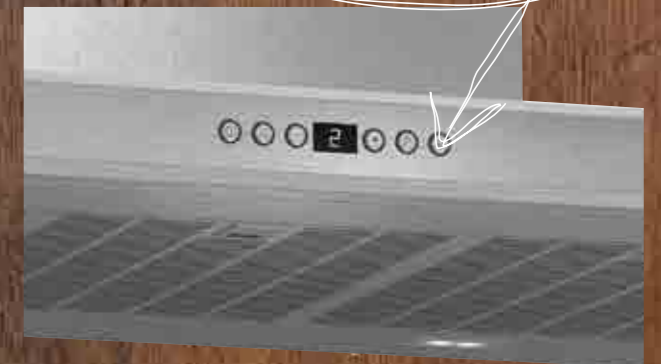

2

3

UȘOR DE CURĂȚAT

Cu NEFF și curățarea este joacă de copii: filtrele de grăsime se scot foarte ușor și se pun direct în mașina de spălat vase.

INSTALARE UȘOARĂ

Cu NEFF Easy ai un timp redus de instalare. Se dau găurile necesare în perete, și chiar dacă acestea nu sunt chiar la același nivel poziționarea optimă se realizează prin simpla rotire a inelelor de plastic (rază de ajustare de până la 6 mm). Fixezi capacele de protecție după ajustare, și pui hota în funcțiune.

4

HOTE INSULĂ ȘI HOTE CU MONTAJ PE PERETE: OPERE DE ARTĂ CE COMPLETEAZĂ ORICE BUCĂTĂRIE CONTEMPORANĂ

Comandă electronică cu Touch control și afișaj digital, 4 trepte de putere și o treaptă Intensiv.

Operare cu taste „push-button”, afișaj electronic, 3 trepte de putere și 2 trepte intensiv