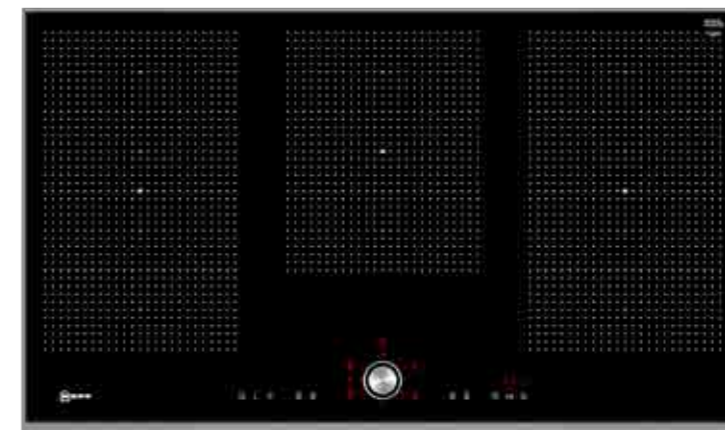

DIMENSIUNI

- Dimensiuni aparat (ÎxLxA) (mm): 455x596x377
- Dimensiuni nișă (ÎxLxA) (mm): 449x558x356

AI NEVOIE DOAR DE INTUIȚIE

PLITE ELECTRICE

Independent înseamnă: independent de cuptor. Plitele electrice NEFF sunt conectate direct la rețea și pot fi amplasate independent de cuptor. De exemplu, pe o insulă pentru gătit.