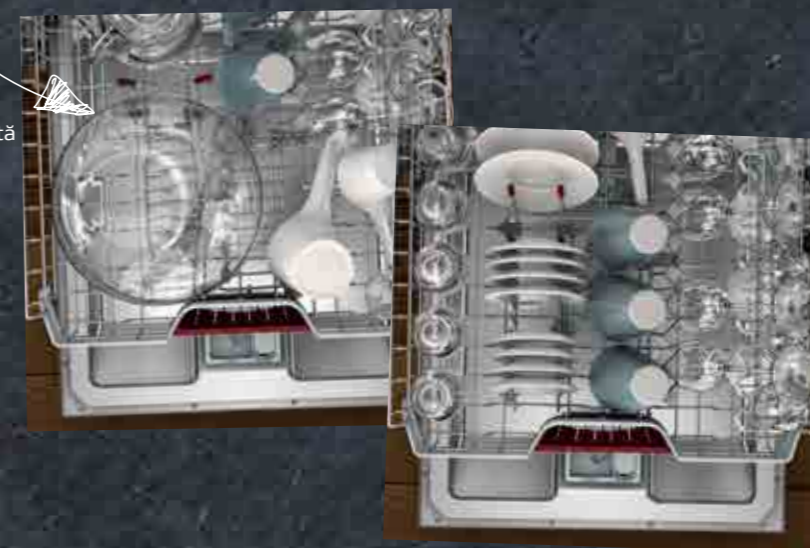

CU SERTARUL PENTRU TACÂMURI FLEX 3 AI UN LOC PENTRU ORICE

Cu sertarul Flex 3, ai un nivel suplimentar de încărcare pentru tacâmuri, accesorii de gătit și articole mici. Perfect pentru ceștile și farfuriile de cafea espresso, Flex 3 este disponibil ca accesoriu opțional.

SPAȚIU PENTRU TOATE VASELE TALE ÎN COȘURILE FLEX 3

Introducerea caserolelor, a tăvilor mari, a seturilor complete de cină și a paharelor de vin cu picior înalt într-o mașină de spălat vase poate fi o provocare – mai ales atunci când vrei să cureți simultan vase solide și obiecte delicate. Coșurile Flex 3 sunt concepute pentru a face loc și obiectelor mai voluminoase și să asigure o curățare uniformă și minuțioasă. Cu mai mult spațiu pentru vasele mari pe raftul inferior și cu mai multă siguranță pentru obiectele din sticlă pe raftul superior, mașinile de spălat vase NEFF sunt sufletul petrecerii de după cină. Reglarea coșurilor din dotarea sistemului Flex 3 permite introducerea cu ușurință a vaselor Tajine sau a wok-urilor de mari dimensiuni. Astfel, îți rămâne mai mult spațiu pentru farfurii pe raftul inferior. Coșurile flexibile pot găzdui cu ușurință pahare de vin cu picior înalt și cratițe mari.

Îți încap și bolurile mari de salată

MEREU GĂSEȘTI UN SPAȚIU ÎN PLUS

RACK-MATIC®

Ridici sau cobori raftul superior în trei poziții diferite. Chiar și atunci când raftul este încărcat complet, încă mai e loc pentru paharele de vin folosite târziu în noapte. Toate elementele reglabile au marcaje colorate sau finisaje de culoare gri mai închis.