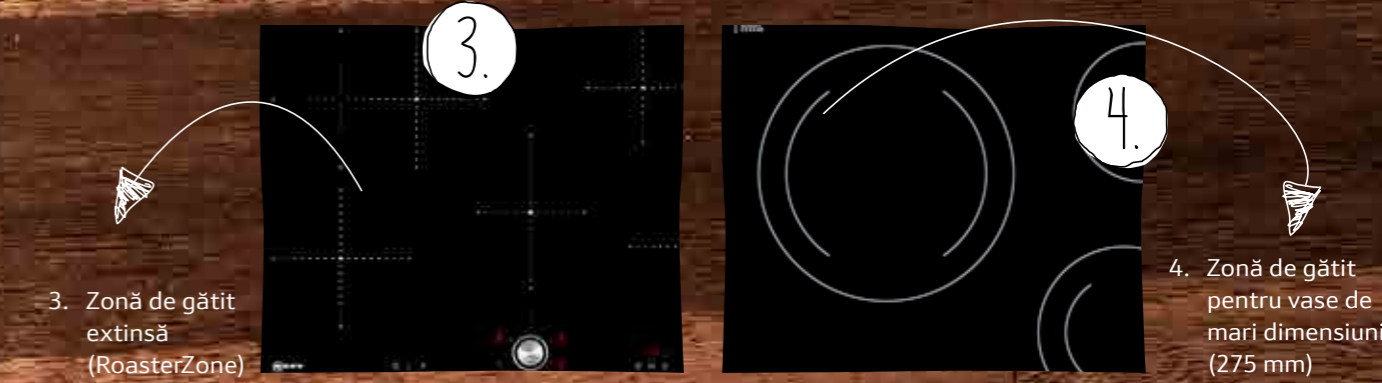

ZONE DE GĂTIT ÎN FUNCȚIE DE TIPUL DE PLITĂ

Cu plitele cu inducție de la NEFF te bucuri de preparare rapidă și precisă, curățare ușoară și consum de energie redus. Și mai ales, te bucuri de mai multă flexibilitate, combinând zonele de gătit într-o singură zonă mare pentru amplasarea și utilizarea simultană a vaselor de diferite dimensiuni.