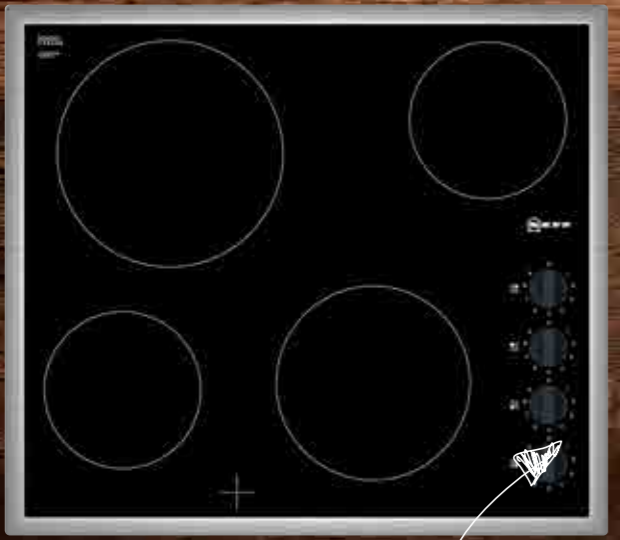

POWERMOVE – ÎMPARTE PLITA ÎN TREI ZONE DE ÎNCĂLZIRE

Fiecare zonă va avea un alt nivel de putere, pe care poți muta cu ușurință vasul, în funcție de etapa de gătit în care te afli. Îl așezi în partea din față pentru o încălzire intensivă, spre mijloc pentru fierbere la foc mic și în zona din spate pentru o temperatură redusă, care păstrează mâncarea caldă.

8

Nivel 1
– menținere la cald –

Nivel 5
– gătit cu foc mic –

Nivel 9
– încălzire intensivă –

CUM FUNCȚIONEAZĂ PLITELE ELECTRICE NEFF

TWISTPAD®
Buton magnetic detașabil pentru controlul plitelor electrice. Exclusiv de la NEFF.

TWIST PAD®: NEFF a creat un sistem intuitiv unic pentru controlul plitelor. Cu o ușoară atingere și apoi o răsucire a butonului TwistPad® ai activat zona de gătit de care ai nevoie. Iar prin rotire alegi nivelul de încălzire.

TOUCH CONTROL
Cu o simplă atingere, alegi zona de gătit, iar cu +/- nivelul de temperatură pentru fiecare zonă.

Reglare ușoară cu ajutorul butoanelor ergonomice

ZONE DE GĂTIT ÎN FUNCȚIE DE TIPUL DE PLITĂ