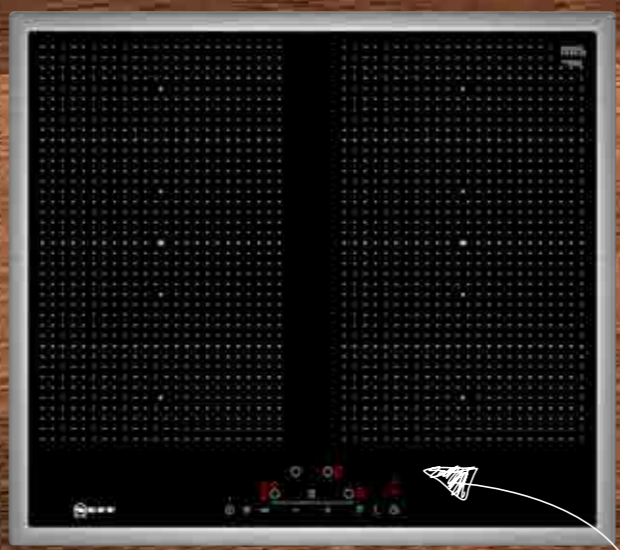

POWERMOVE – ÎMPARTE PLITA ÎN TREI ZONE DE ÎNCĂLZIRE

Fiecare zonă va avea un alt nivel de putere, pe care poți muta cu ușurință vasul, în funcție de etapa de gătit în care te afli. Îl așezi în partea din față pentru o încălzire intensivă, spre mijloc pentru fierbere la foc mic și în zona din spate pentru o temperatură redusă, care păstrează mâncarea caldă.

8

Nivel 1
– menținere la cald –

Nivel 5
– gătit cu foc mic –

Nivel 9
– încălzire intensivă –

CUM FUNCȚIONEAZĂ PLITELE ELECTRICE NEFF

TWISTPAD®
Buton magnetic detașabil pentru controlul plitelor electrice. Exclusiv de la NEFF.

TWIST PAD®: NEFF a creat un sistem intuitiv unic pentru controlul plitelor. Cu o ușoară atingere și apoi o răsucire a butonului TwistPad® ai activat zona de gătit de care ai nevoie. Iar prin rotire alegi nivelul de încălzire.

TOUCH CONTROL
Cu o simplă atingere, alegi zona de gătit, iar cu +/- nivelul de temperatură pentru fiecare zonă.

Reglare ușoară cu ajutorul butoanelor ergonomice

ZONE DE GĂTIT ÎN FUNCȚIE DE TIPUL DE PLITĂ