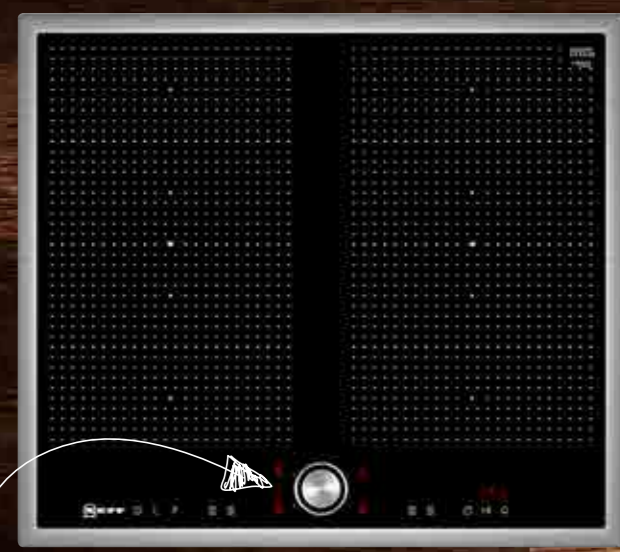

POWERMOVE – ÎMPARTE PLITA ÎN TREI ZONE DE ÎNCĂLZIRE

Fiecare zonă va avea un alt nivel de putere, pe care poți muta cu ușurință vasul, în funcție de etapa de gătit în care te afli. Îl așezi în partea din față pentru o încălzire intensivă, spre mijloc pentru fierbere la foc mic și în zona din spate pentru o temperatură redusă, care păstrează mâncarea caldă.

8

Nivel 1
– menținere la cald –

Nivel 5
– gătit cu foc mic –

Nivel 9
– încălzire intensivă –

CUM FUNCȚIONEAZĂ PLITELE ELECTRICE NEFF

TWISTPAD®
Buton magnetic detașabil pentru controlul plitelor electrice. Exclusiv de la NEFF.

TWIST PAD®: NEFF a creat un sistem intuitiv unic pentru controlul plitelor. Cu o ușoară atingere și apoi o răsucire a butonului TwistPad® ai activat zona de gătit de care ai nevoie. Iar prin rotire alegi nivelul de încălzire.

TOUCH CONTROL
Cu o simplă atingere, alegi zona de gătit, iar cu +/- nivelul de temperatură pentru fiecare zonă.

Reglare ușoară cu ajutorul butoanelor ergonomice

ZONE DE GĂTIT ÎN FUNCȚIE DE TIPUL DE PLITĂ