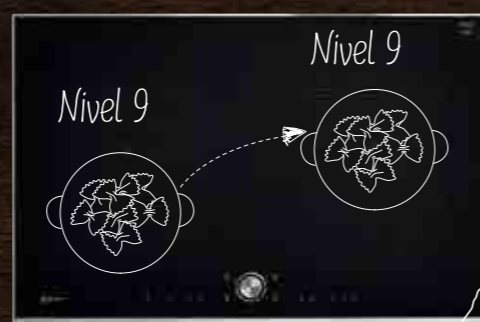

FUNCȚIE CRONOMETRU - PENTRU PLĂCEREA DE A GĂȚI

Pasionații de gătit sunt foarte creativi și nu se ghidează întotdeauna după rețete. Timpul de gătit însă, este esențial dacă vrei rezultate delicioase. Cu funcția cronometru uiți de griji și te concentrezi numai pe pregătirea mâncărurilor tale preferate.

5