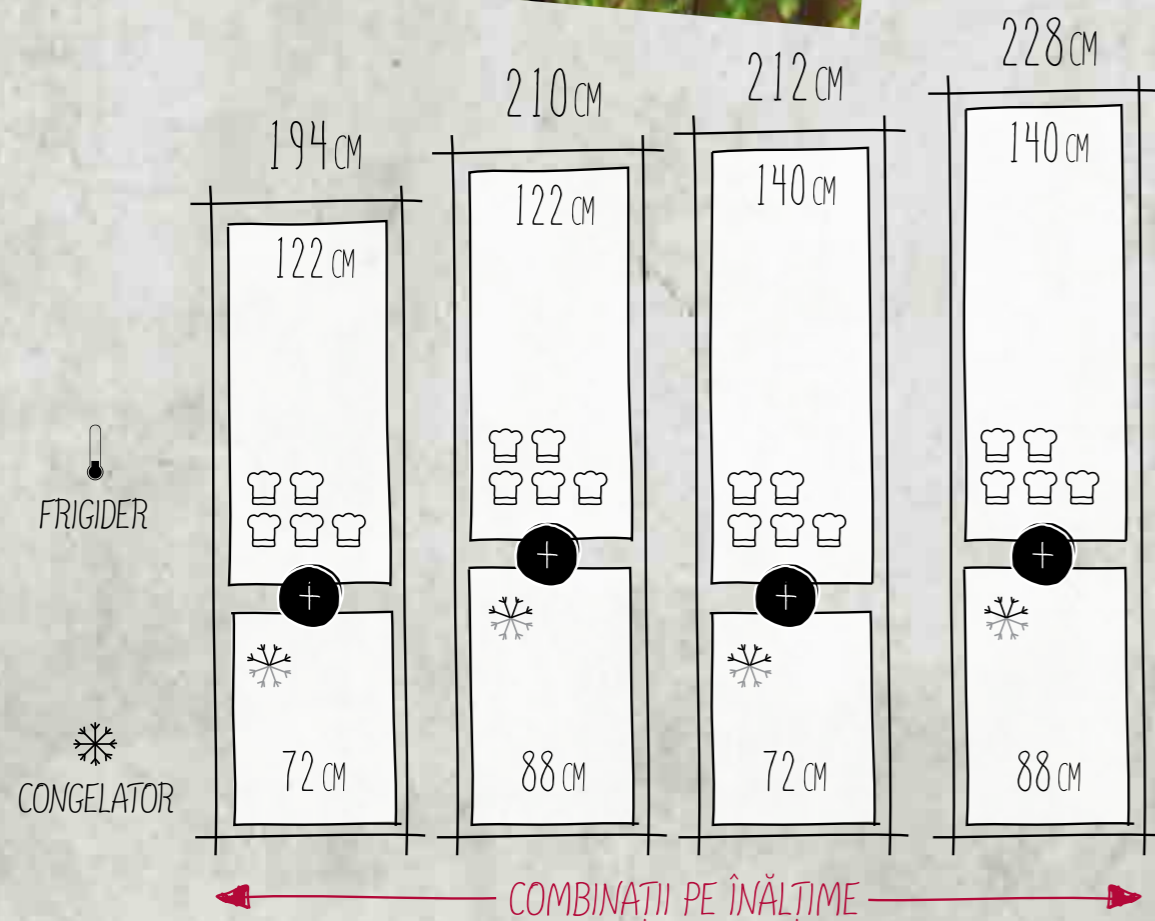

SOLUȚII DE RĂCIRE PENTRU FIECĂRE PASIONAT DE GĂTIT

COMBINĂ APARATELE FRIGORIFICE DUPĂ NEVOILE TALE

Cu atât de multe stiluri de amenajare a bucătăriei, NEFF a gândit soluții pentru toate spațiile și stilurile de viață. Îți poți construi o soluție de răcire adaptată cerințelor tale, cu opțiunile noastre de instalare flexibilă. De la combinatele frigorifice side-by-side la instalarea prin suprapunere, aparatele NEFF sunt ușor de încorporat în bucătăria ta, indiferent de designul acesteia.

GAMA DE FRIDIGERE ÎNCORPORABILE

	Model	Clasă de eficiență energetică*	Consum: kWh/an	Capacitate netă (l)	Nivel de zgomot	Tehnologie de răcire	Sistem de prospețime	Dimensiuni (Î x L x A)
	KI1413D40	A+++	69	211	34	Low Frost	FreshSafe 2	122 x 56 x 55
	KI8513D30	A++	124	222	37	Low Frost	FreshSafe 3	140 x 56 x 55

* pe o scară a claselor de eficiență energetică de la A+++ la D

GAMA DE CONGELATOARE ÎNCORPORABILE

	GI1113F30	A++	144	72	36	Low Frost		72 x 56 x 55
	GI1213D30	A++	157	97	36	Low Frost		88 x 56 x 55