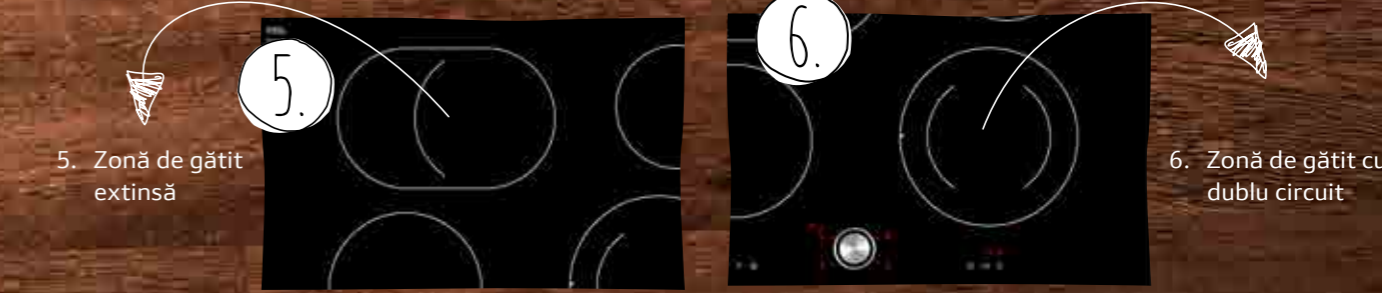

ZONE DE GĂTIT ÎN FUNCȚIE DE TIPUL DE PLITĂ

Cu plitele cu inducție de la NEFF te bucuri de preparare rapidă și precisă, curățare ușoară și consum de energie redus. Și mai ales, te bucuri de mai multă flexibilitate, combinând zonele de gătit într-o singură zonă mare pentru amplasarea și utilizarea simultană a vaselor de diferite dimensiuni.