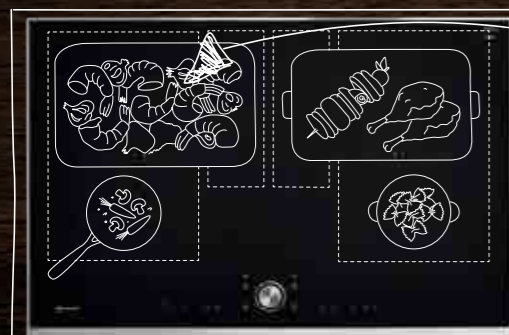

TWIST PAD® – SISTEM INTUITIV DE CONTROL AL PLITELOR

TwistPad® este un buton de control magnetic, detașabil, care te ajută să controlezi precis și ușor toate zonele de gătit. Îl poți ridica de pe plită în caz că vrei să cureți fiecare colțisor sau ca măsură de siguranță atunci când copiii se joacă prin apropiere.

FLEX INDUCTION – LIBERTATE DEPLINĂ

Zilele în care tigaia trebuia așezată exact pe zona de gătit au apus. Cu FlexInduction ai la dispoziție o suprafață mare de gătit și poți amplasa tigaia oriunde dorești. Plita va recunoaște automat dimensiunea și forma vasului, iar căldura va fi generată direct la nivelul acestuia.

2

TEHNOLOGIE INOVATOARE LA DEGETUL MIC

3

ZONĂ EXTINSĂ FLEX INDUCTION

Prepararea pe o plită nu a fost niciodată mai flexibilă. Zonele extinse îți permit să gătești folosind grătare de mari dimensiuni, accesorii cu dimensiunea de până la 40 cm și vase de gătit rotunde cu diametru de până la 30 cm.