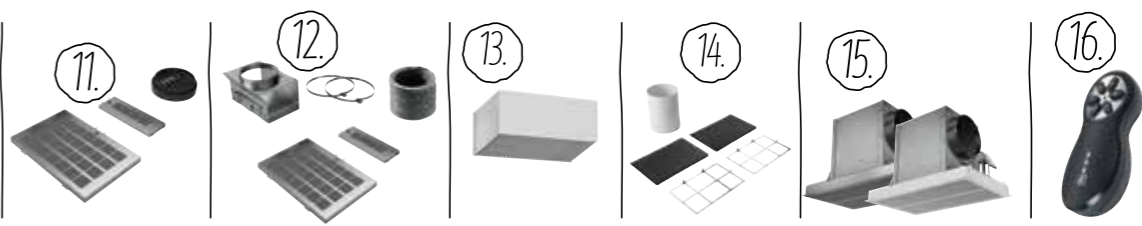

ØVRIGT TILBEHØR:

16	FJERNBETJENING ● Passer til emhætte: D57ML66N1, D55ML66N1	Vejl. pris kr. 382	Z5100X0
	SKORSTENSFORLÆNGER 1 M ● Passer til emhætte: D95FRW1S0, D96IKW1S0	Vejl. pris kr. 1.268	Z51AXK0N0
	SKORSTENSFORLÆNGER 1,5 M ● Passer til emhætte: D95FRW1S0, D96IKW1S0	Vejl. pris kr. 1.690	Z51AXL0N0
	MONTERINGSKIT TIL MONTERING AF MOTOR I TILSTØDENDE SKABE OP TIL 2 METER ● Passer til bordemfang: D95DAP8N0	Vejl. pris kr. 936	Z92IDM9X0

* (Iflg. bygningsreglementet (kap. 6.3.1.2) 1. januar 2014, skal der søges dispensation hos respektive kommune for at benytte recirkulation. Se evt. Byggelovens §22, stk.1.)