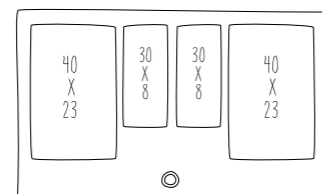

- TwistPad®
- CookConnect
- 2 FlexInduction zoner
- 2 FlexPlus til automatisk udvidelse
- PowerBoost & PanBoost
- StegeSensor
- ChefMove
- Børnesikring

Vejl. pris kr. 18.199