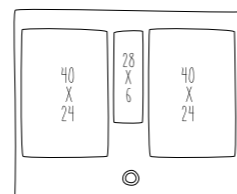

- TwistPad®
- CookConnect
- 2 FlexInduction zoner
- 1 FlexPlus til automatisk udvidelse
- PowerBoost & PanBoost
- StegeSensor
- PowerTransfer
- ChefMove
- Børnesikring

Vejl. pris kr. 14.499