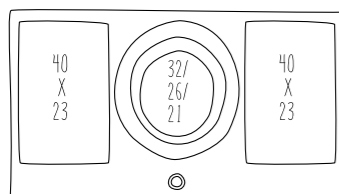

- TwistPad®
- CookConnect
- 2 FlexInduction zoner
- 1 stor expanderbar zone
- PowerBoost & PanBoost
- StegeSensor
- ChefMove
- Børnesikring

Vejl. pris kr. 19.299