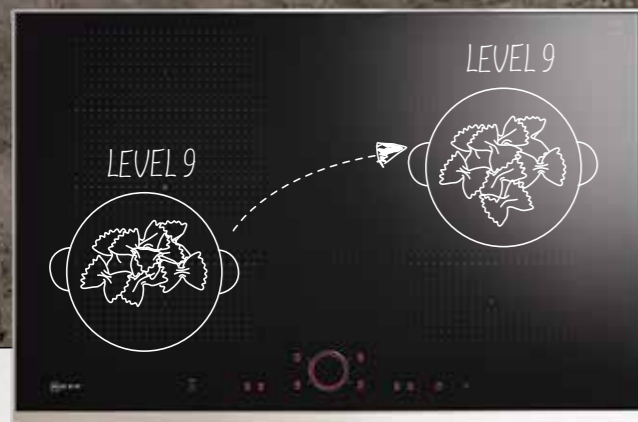

4.

STEGESENSOR

Teknologi der responderer

Vælg op til fem forskellige temperaturindstillinger. Visuelle og akustiske signaler indikerer, at den ønskede temperatur er nået, og temperaturen holder – den skal ikke justeres, og det er næsten umuligt, at maden brænder på.

TRE SKRIDT NÆRMERE
RESTAURATIONS-
KØKKENET

5.

POWER TRANSFER

Flyt dine gryder og pander, og flyt temperaturen med

På NEFFs induktionskogesektioner kan du glemme alt om indstillingerne. Dem husker PowerTransfer dig på. Placer gryder og pander som du vil på den udvidede FlexZone, så flytter varmen automatisk med. Med kun ét tryk på en knap.