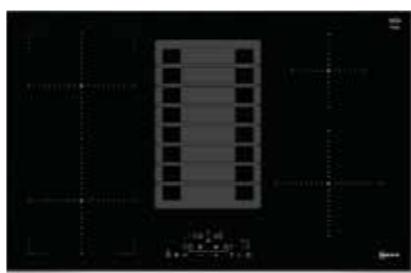

- Fulldautomatisk emhætte med luftsensor
- Kapacitet: normal 550 m³/t, intensiv 690 m³/t
- Overløbsbeholdere for overkogning: 200 ml + 2000 ml
- Indikator for rengøring/udskiftning af fedt- og kulfilter
- TwistPad®
- 2 FlexInduction zoner
- PowerBoost & PanBoost
- StegeSensor
- PowerTransfer
- ChefMove
- Børnesikring

Vejl. pris kr. **32.799**

Startsæt:
CleanAir: Z8200X1
Aftrækstilbehør: Z8100X1

COMBI INDUCTION AIR 80 CM
DESIGN FRAME, T48TD1BN0