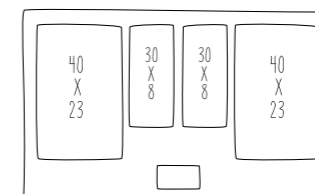

- FullTouch 5" TFT-farvedisplay
- CookConnect
- 2 FlexInduction zoner
- 2 FlexPlus til automatisk udvidelse
- PowerBoost & PanBoost
- StegeSensor
- CookingSensor
- PowerTransfer
- ChefMove
- Børnesikring
- Tilberedningsguide med forslag til råvarer

Vejl. pris kr. 21.199