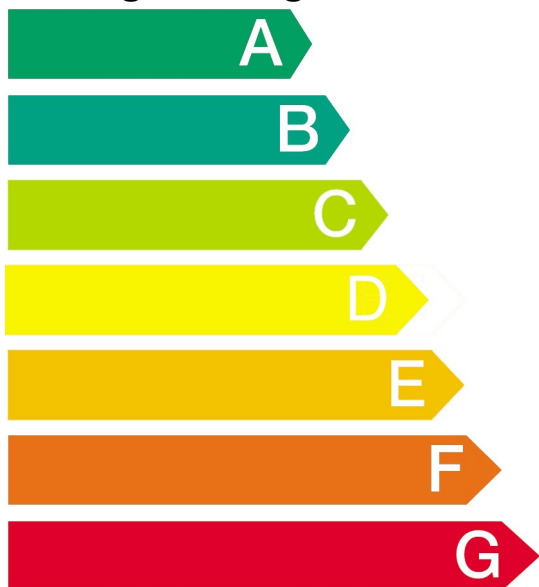

# Energie

Elektrobacköfen

Hersteller

Modell

B45VS24N0

Niedriger Energieverbrauch

Hoher Energieverbrauch

Energieverbrauch (kWh)