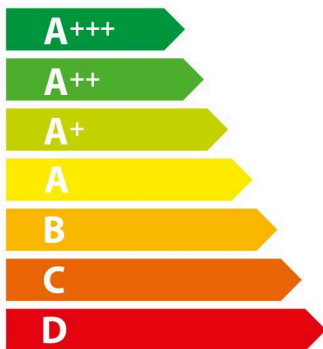

**ENERG** Y IJA  
енергия · ενεργεια IE IA

**U2ACM7HH0B**

**A**

**1.02** kWh/cycle \*

**0.81** kWh/cycle \*

\* цикл · cyklus · portion · zyklus · πρόγραμμα · ciclo · tsükkel · ohjelma · ciklus  
ciklas · cikls · ciklu · cyclus · cykl · ciclu · program · cykel

65/2014

**ENERG** Y IJA  
енергия · ενεργεια IE IA

**U2ACM7HH0B**

**B**

**0.83** kWh/cycle \*

- kWh/cycle \*

\* цикл · cyklus · portion · zyklus · πρόγραμμα · ciclo · tsükkel · ohjelma · ciklus  
ciklas · cikls · ciklu · cyclus · cykl · ciclu · program · cykel