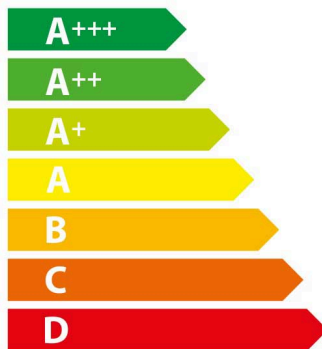

**ENERG** Y IJA  
енергия · ενεργεια IE IA

**U2ACM7HH0B**

**A**

**1.02** kWh/cycle \*

**0.81** kWh/cycle \*

\* цикл · cyklus · portion · zyklus · πρόγραμμα · ciclo · tsükkel · ohjelma · ciklus  
ciklas · cikls · ciklu · cyclus · cykl · ciclu · program · cykel

65/2014

**ENERG** Y IJA  
енергия · ενεργεια IE IA

**U2ACM7HH0B**

**B**

**0.83** kWh/cycle \*

- kWh/cycle \*

\* цикл · cyklus · portion · zyklus · πρόγραμμα · ciclo · tsükkel · ohjelma · ciklus  
ciklas · cikls · ciklu · cyclus · cykl · ciclu · program · cykel