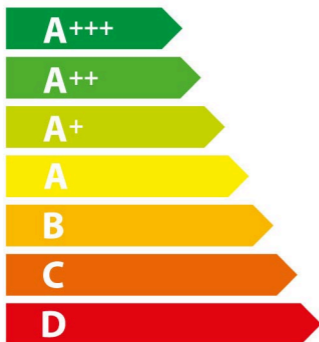

ENERG

енергия · ενέργεια

L1ACH4MN0

85 L

0,74 kWh/cycle *

1,11 kWh/cycle *

* цикъл · cyklus · portion · zyklus · πρόγραμμα · ciclo · tsükkel · ohjelma · ciklus ciklas · cikls · čiklu · cyclus · cykl · ciclu · program · cykel